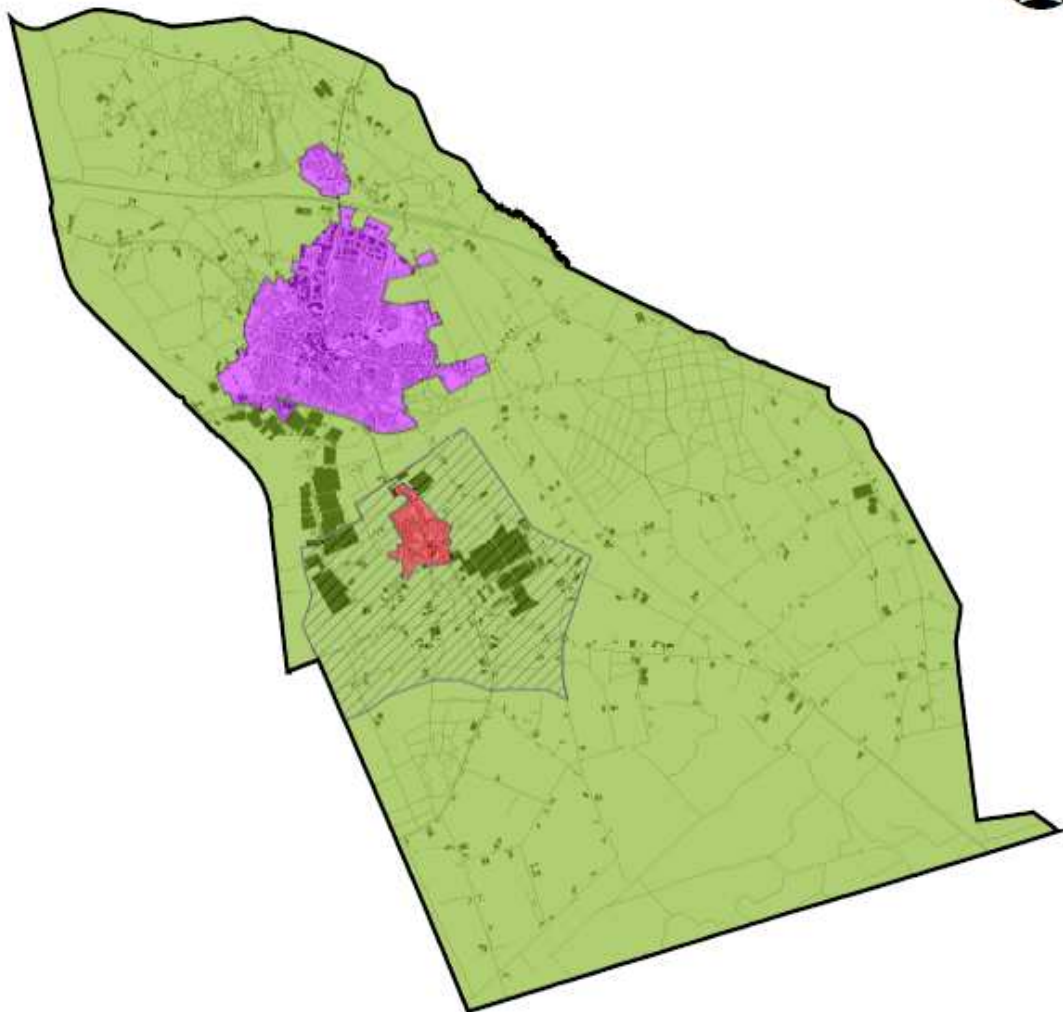

# Geurnormenkaart Verordening geurhinder en veehouderij Asten 2016

Gemeente Asten

© ondergrond: kadaster 2015

## Legenda

Gemeentegrens

Projectnummer: 223389

Kaartnummer:

Datum: 30 augustus 2016

Auteur/CT: FL/FS

Formaat: A4

Schaal: 1:65.000

Projectie: Rijkdriehoekstelsel

Bron(nen):