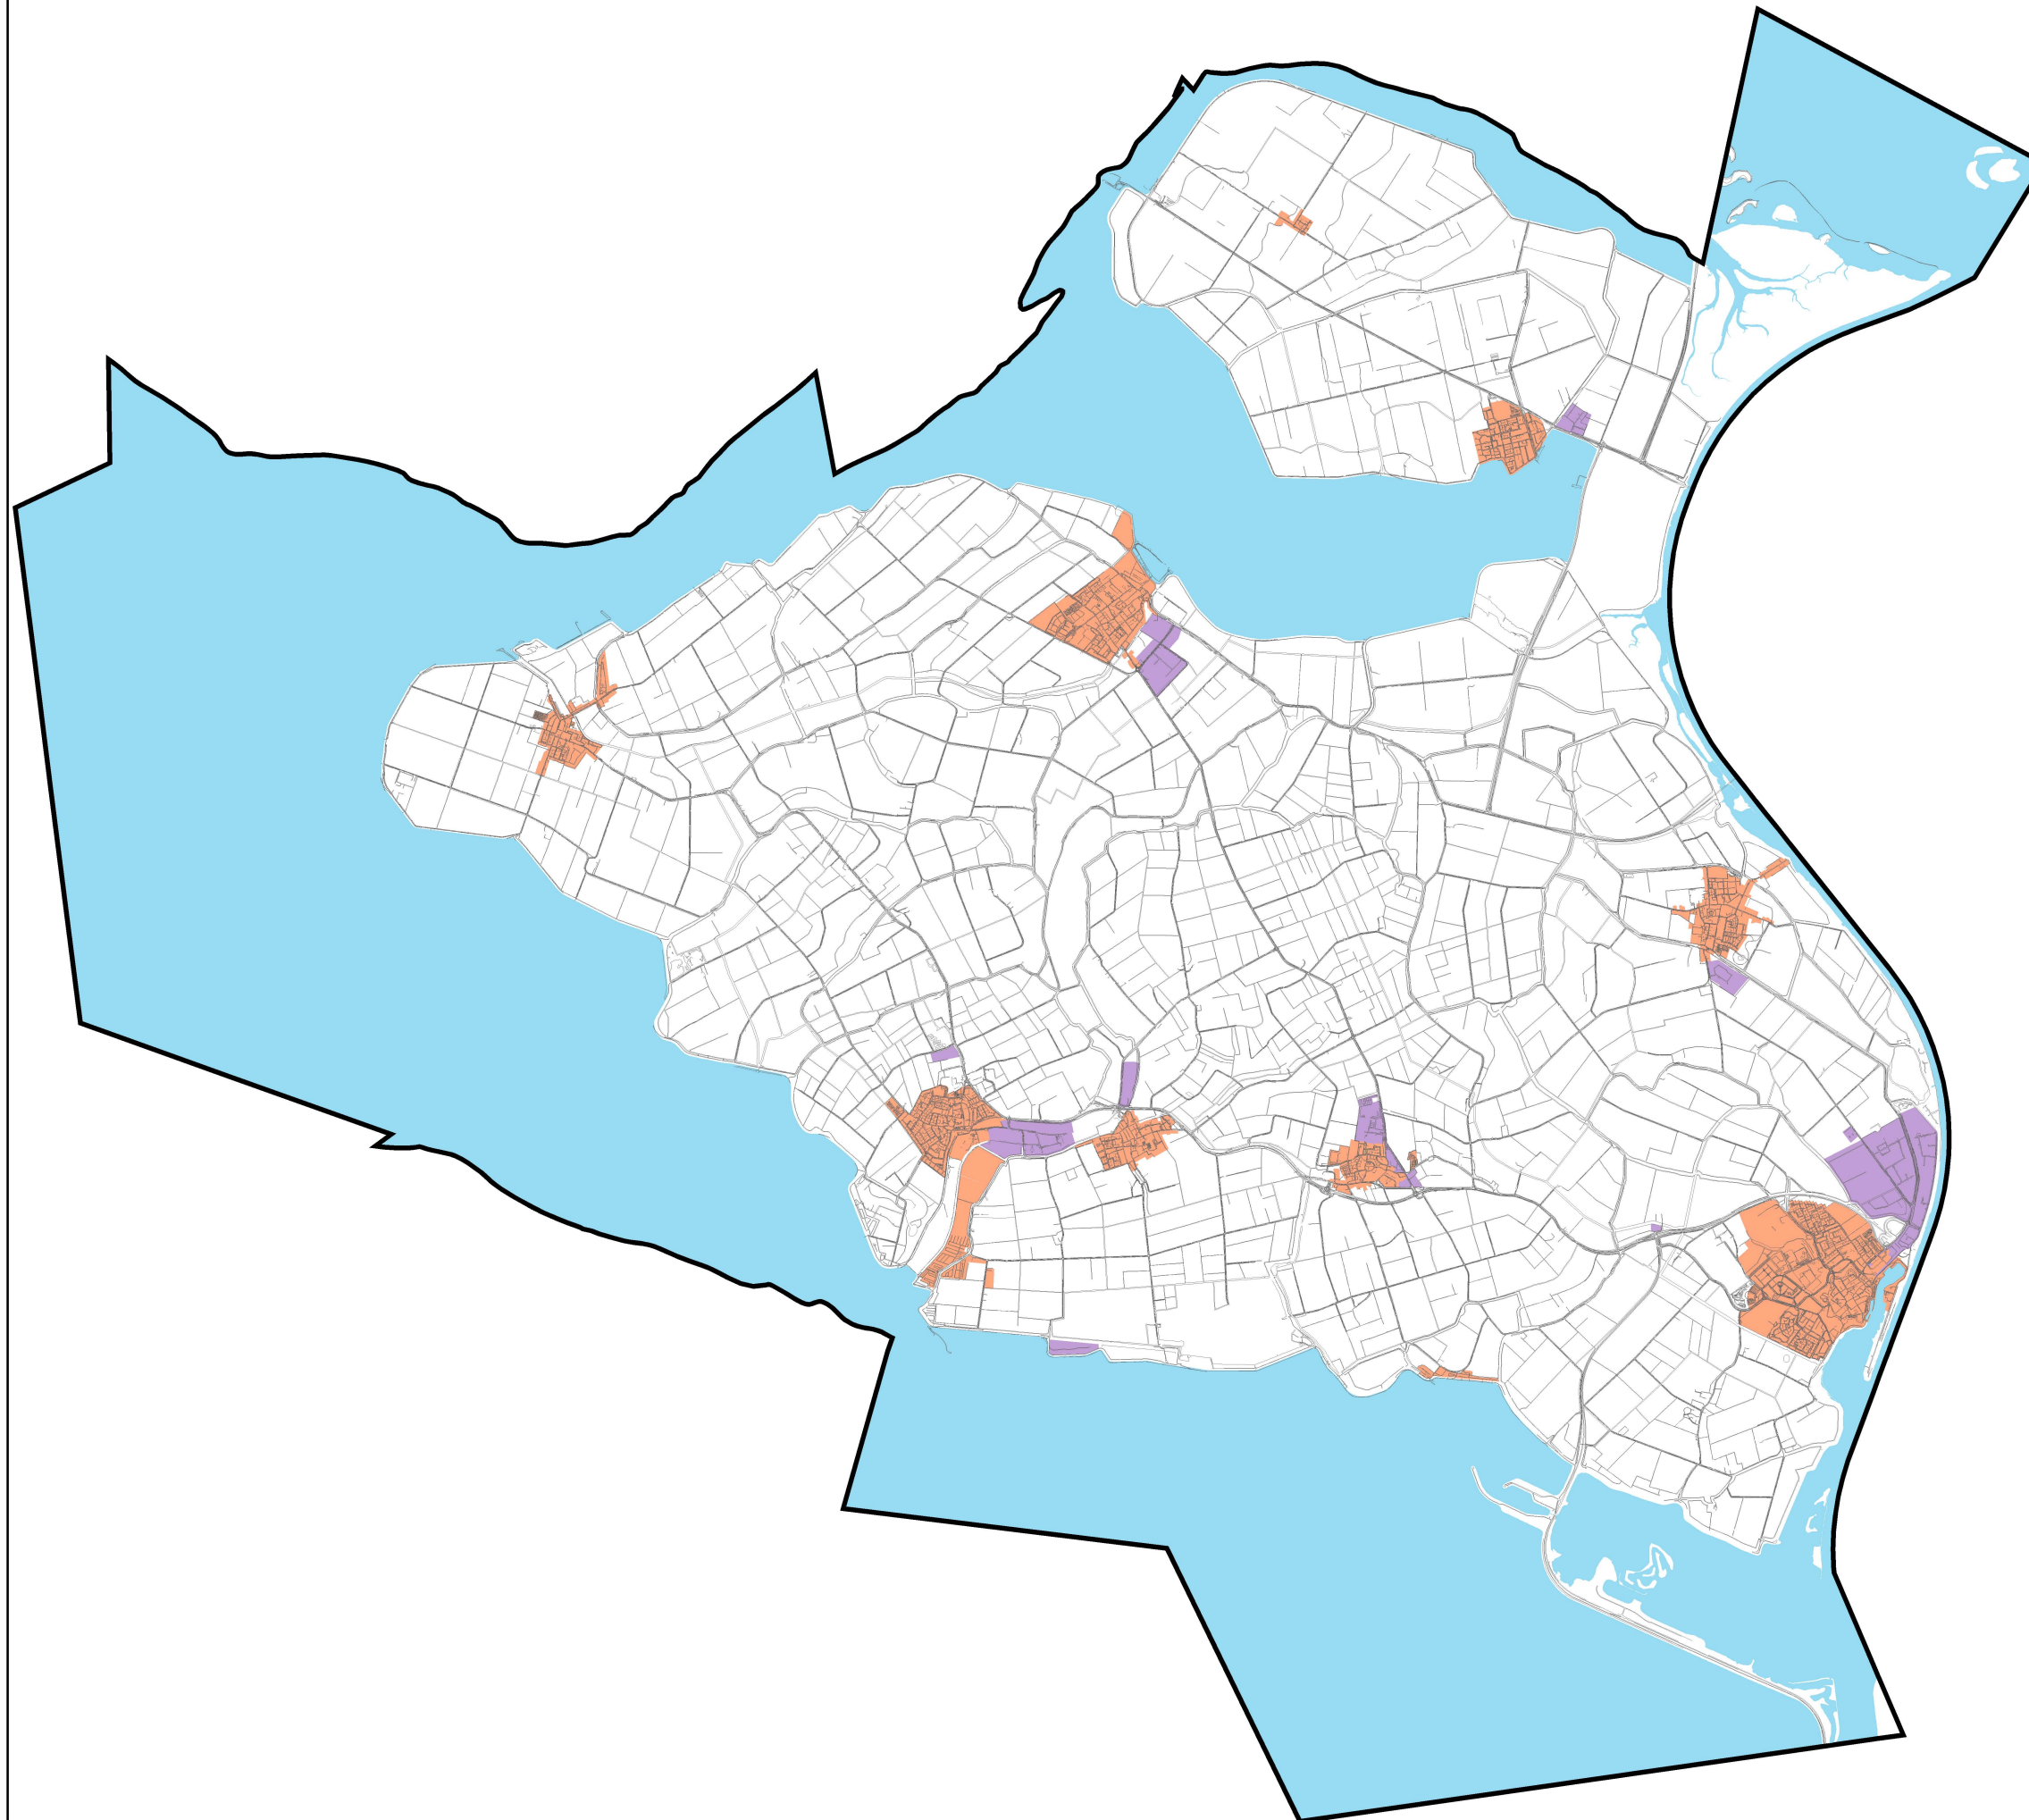

Bodemfunctieklassenkaart

Funcieklasse

Industrie *

Wonen

Overige

Landbouw / natuur

Beheergebied Rijkswaterstaat

**) Provinciale wegen en gemeentelijke wegen in het buitengebied hebben tevens de functieklasse industrie.*

Project: Bodemkwaliteitskaart
gemeente Tholen

Opdrachtgever:
Gemeente Tholen

Datum: april 2011

Projectnr. 10K196 **Kaartnr.** 5

Auteur: Paul Karels

Gezien: Jeroen Spronk

0 0.5 1 2 Kilometers

1:75.000 (A3)