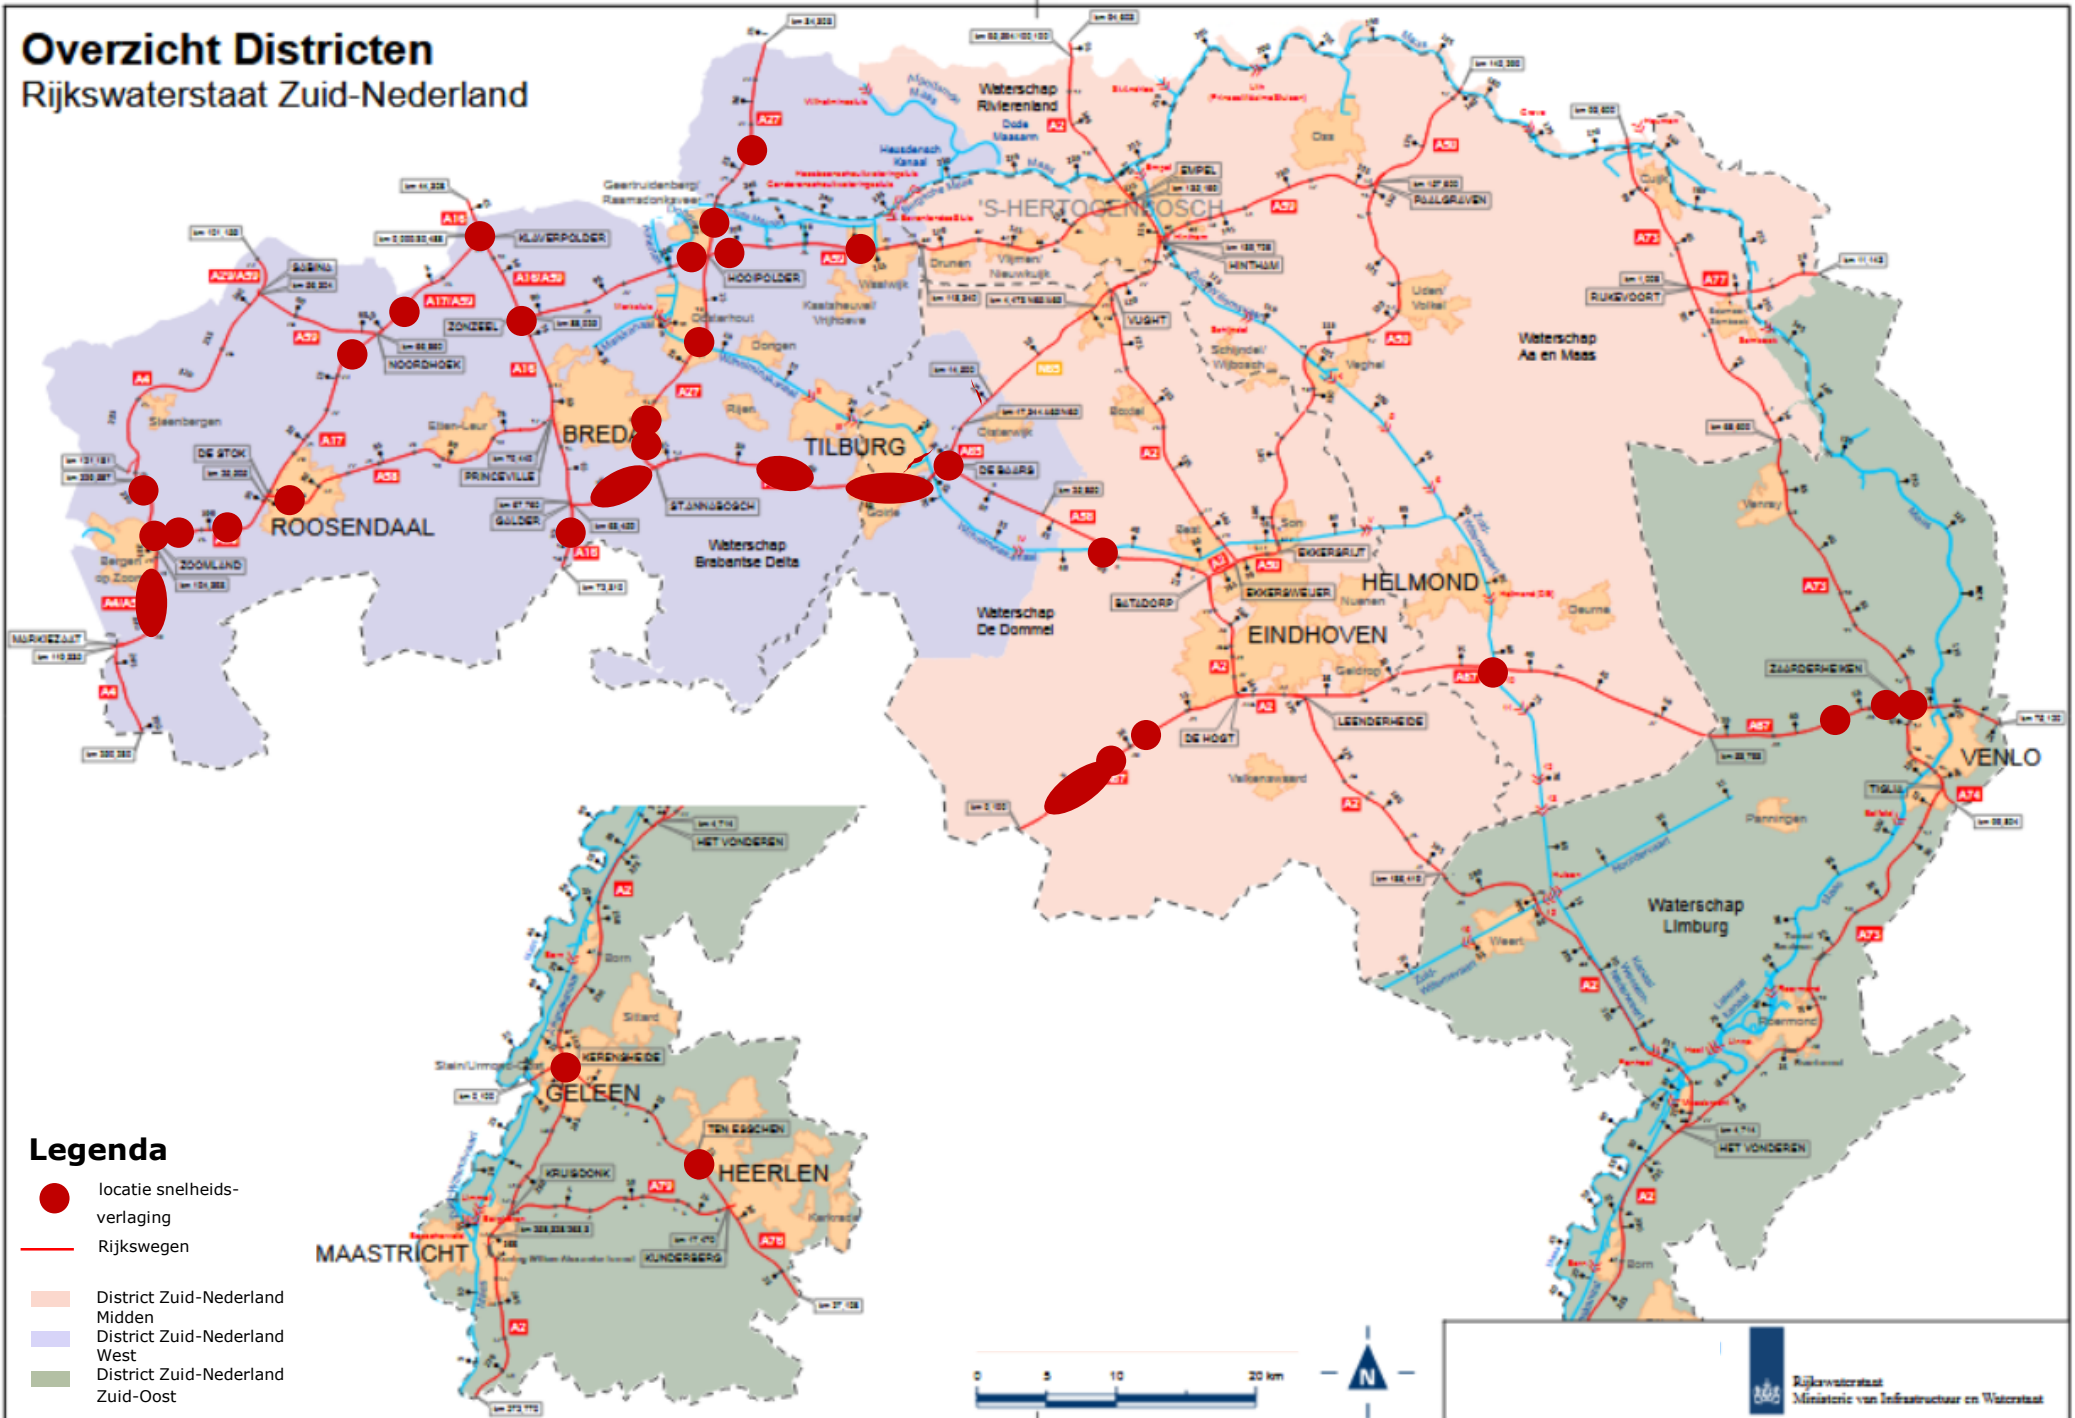

Overzicht Districten

Rijkswaterstaat Zuid-Nederland

Legenda

- locatie snelheidsverlaging
- Rijkswegen
- District Zuid-Nederland Midden
- District Zuid-Nederland West
- District Zuid-Nederland Zuid-Oost