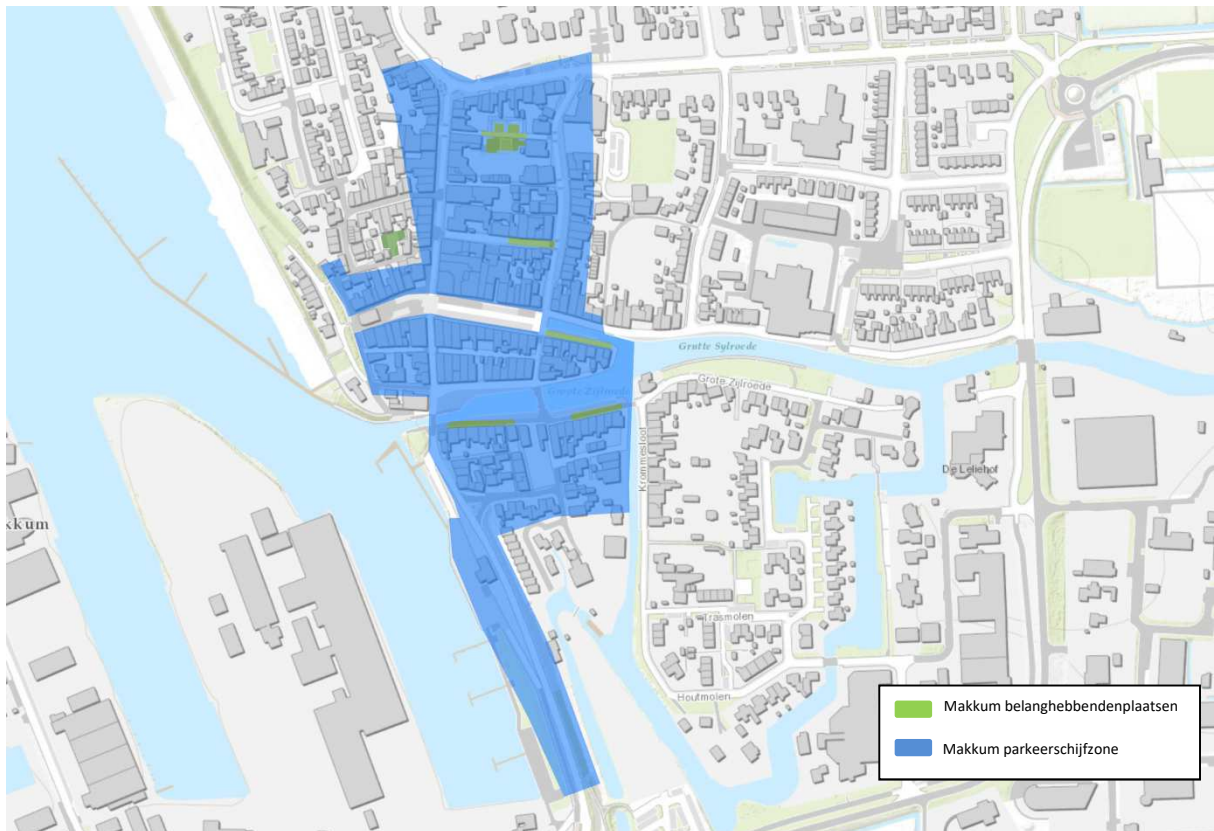

Bijlage: Aanwijzingsbesluit parkeervergunningen 2021

Sneek – Gebied 1.1 (groen) en 1.2 (rood)

Bolsward – Gebied 1.3

Sneek – Gebied 2.1 tot en met 2.13

Bolsward – Gebied 2.14

Makkum – Gebied 2.15 (groen) en gebied 3.1 (blauw)

Hindeloopen – Gebied 2.16 en 2.17

Hindeloopen – Gebied 2.18

IJlst – Gebied 2.19

Oudega – Gebied 2.20

Workum – Gebied 3.2