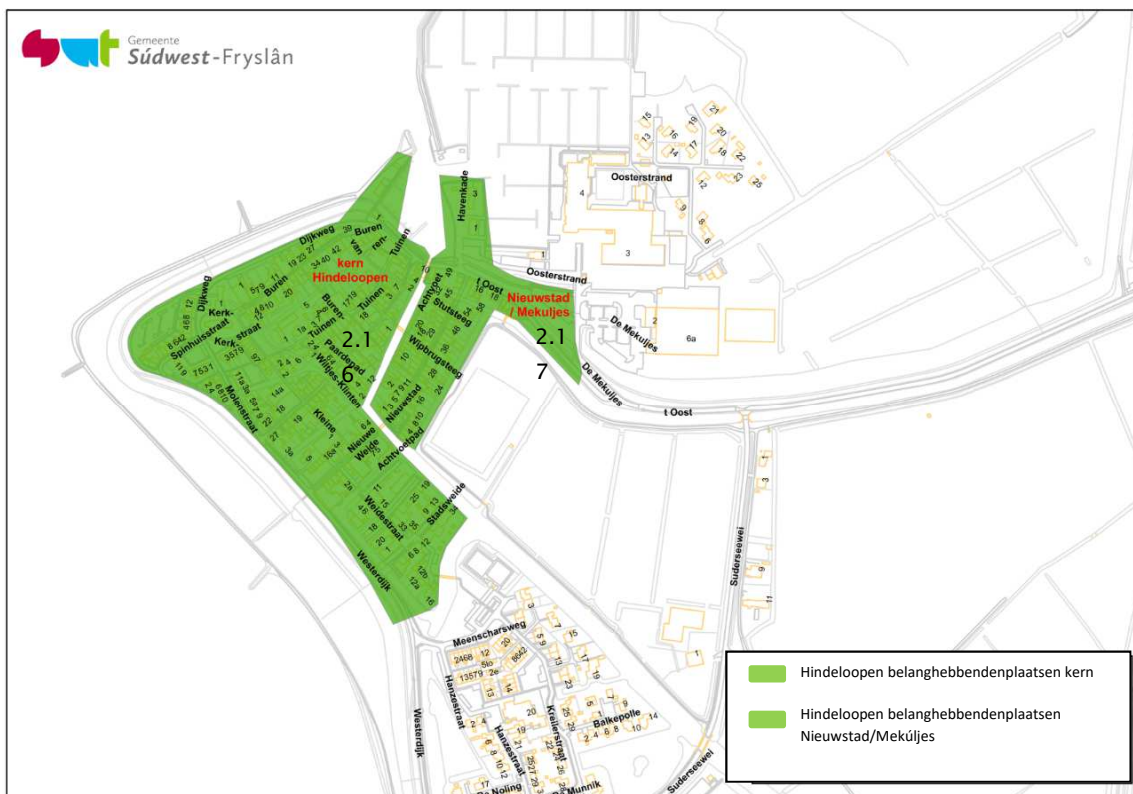

Bijlage: Aanwijzingsbesluit parkeervergunningen 2021

Sneek – Gebied 1.1 (groen) en 1.2 (rood)

Bolsward – Gebied 1.3

Sneek – Gebied 2.1 tot en met 2.13

Bolsward – Gebied 2.14

Makkum – Gebied 2.15 (groen) en gebied 3.1 (blauw)

Hindeloopen – Gebied 2.16 en 2.17

Hindeloopen – Gebied 2.18

IJlst – Gebied 2.19

Oudega – Gebied 2.20

Workum – Gebied 3.2