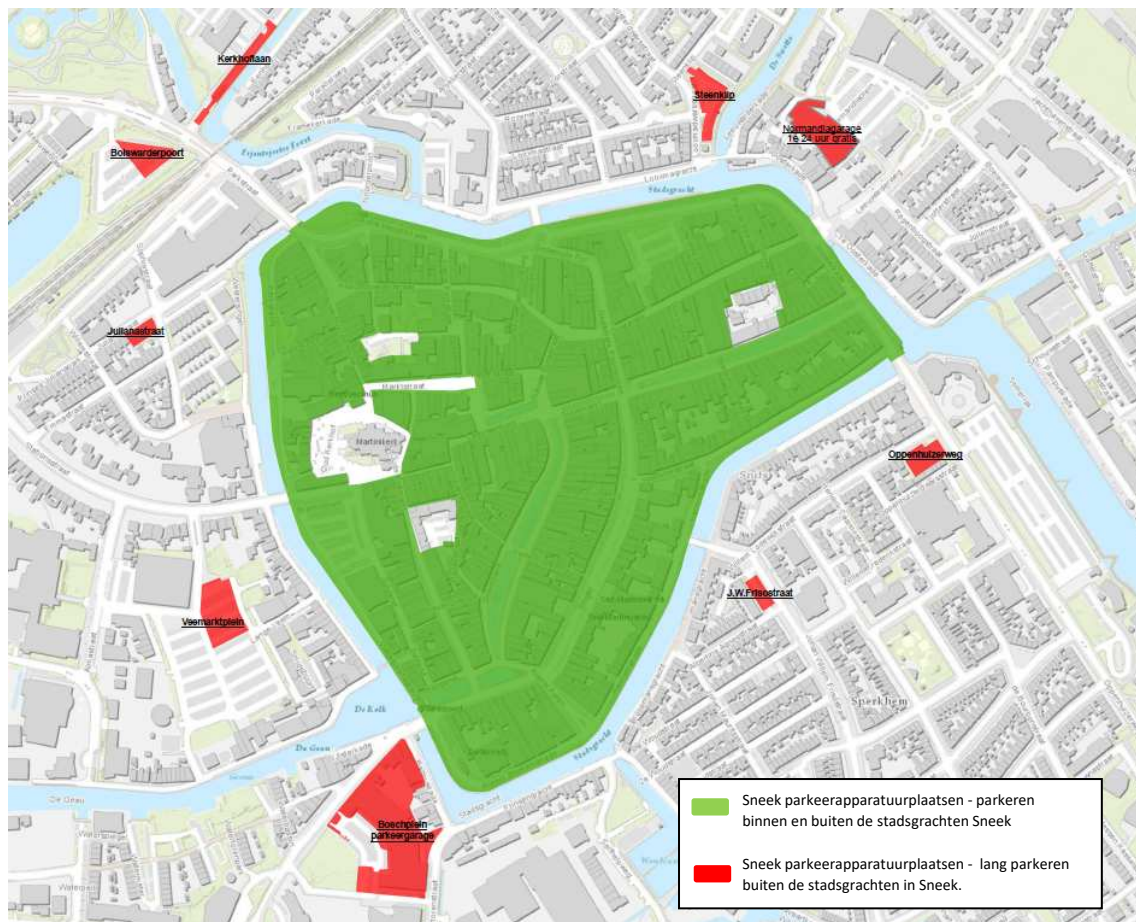

Bijlage: Aanwijzingsbesluit parkeervergunningen 2021

Sneek – Gebied 1.1 (groen) en 1.2 (rood)

Bolsward – Gebied 1.3

Sneek – Gebied 2.1 tot en met 2.13

Bolsward – Gebied 2.14

Makkum – Gebied 2.15 (groen) en gebied 3.1 (blauw)

Hindeloopen – Gebied 2.16 en 2.17

Hindeloopen – Gebied 2.18

IJlst – Gebied 2.19

Oudega – Gebied 2.20

Workum – Gebied 3.2