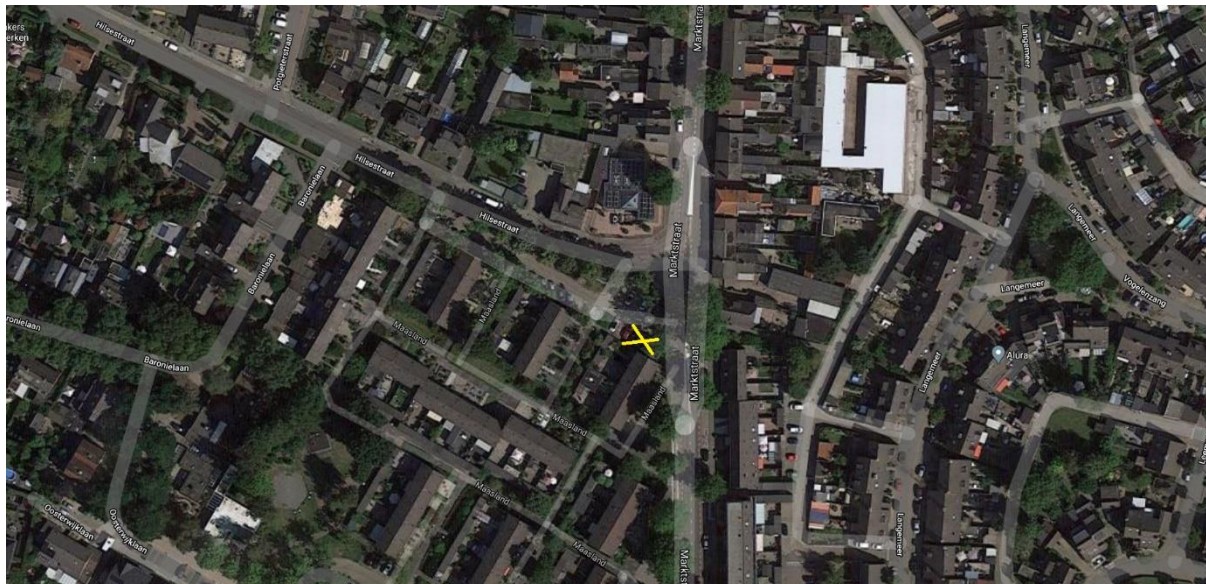

## Locatie

Openbare parkeerplaatsen – Maasland 17, 5171 ZM Kaatsheuvel

Locatie nummer **X** op de kaart met aangewezen locaties.