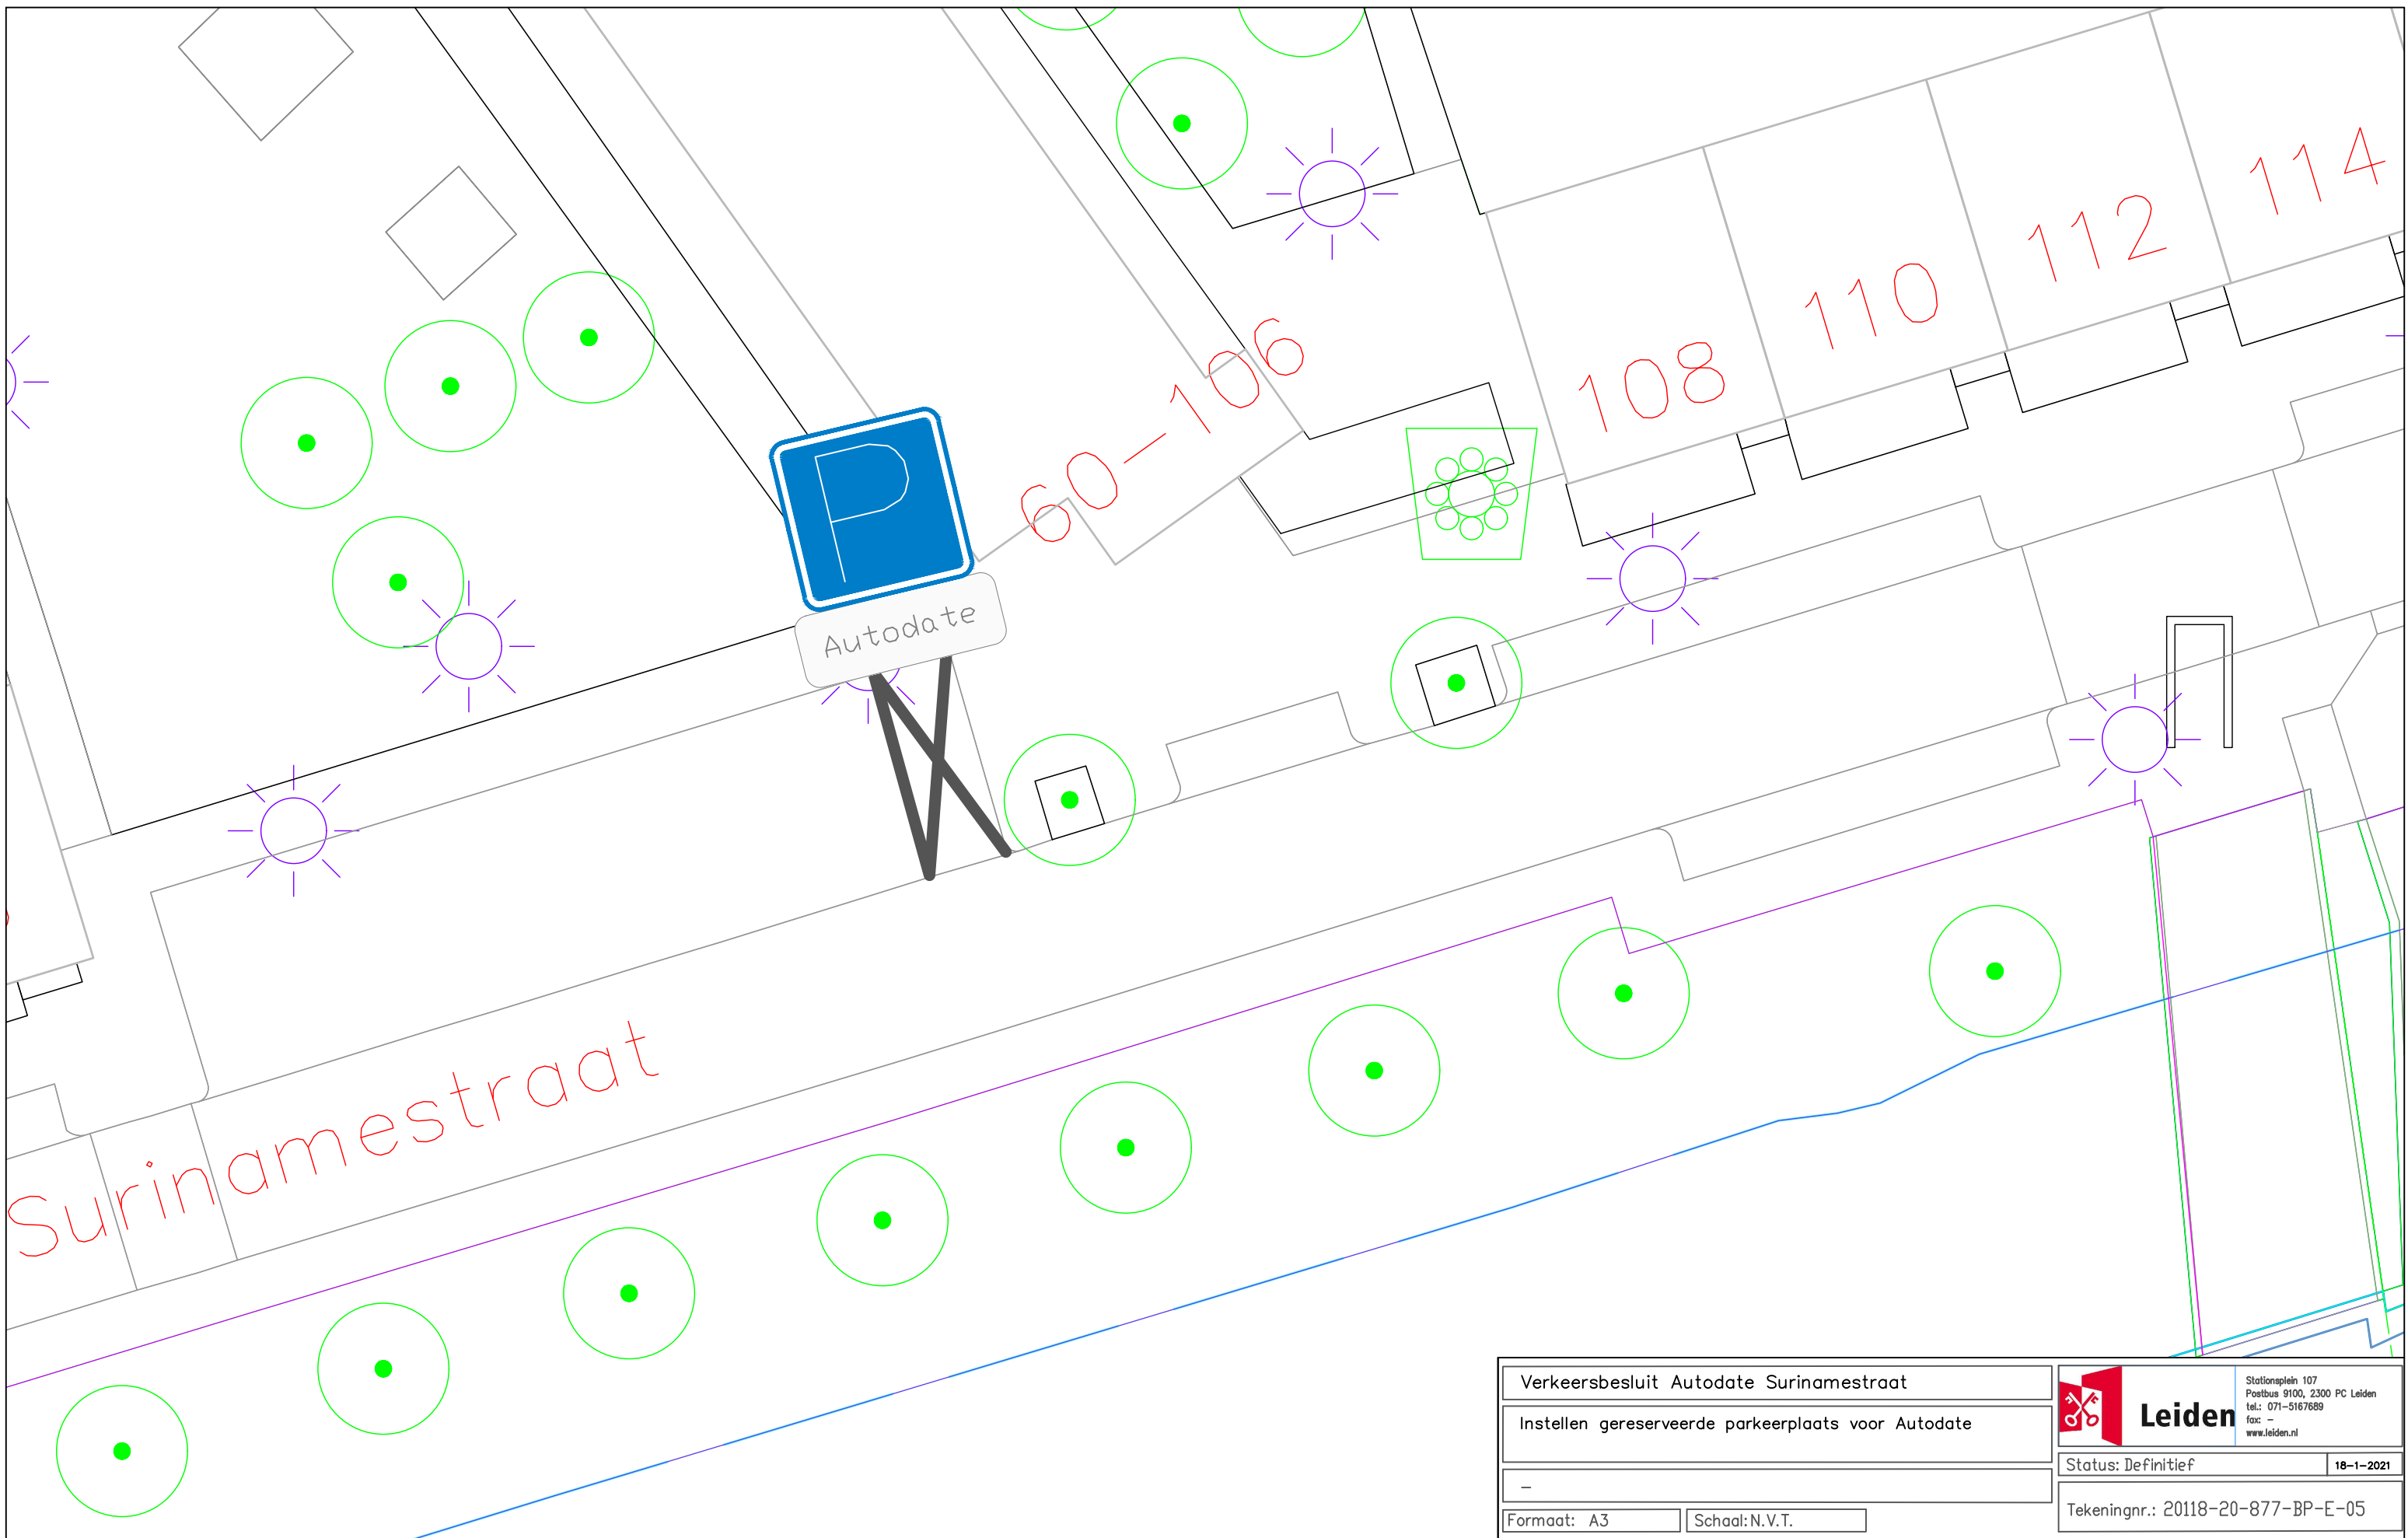

Surinamestraat

60-106

108

110

112

114

Autodate

Verkeersbesluit Autodate Surinamestraat		Stationsplein 107 Postbus 9100, 2300 PC Leiden tel.: 071-5167689 fax: - www.leiden.nl
Instellen gereserveerde parkeerplaats voor Autodate		
-		Status: Definitief
-		18-1-2021
Formaat: A3	Schaal: N.V.T.	Tekeningnr.: 20118-20-877-BP-E-05