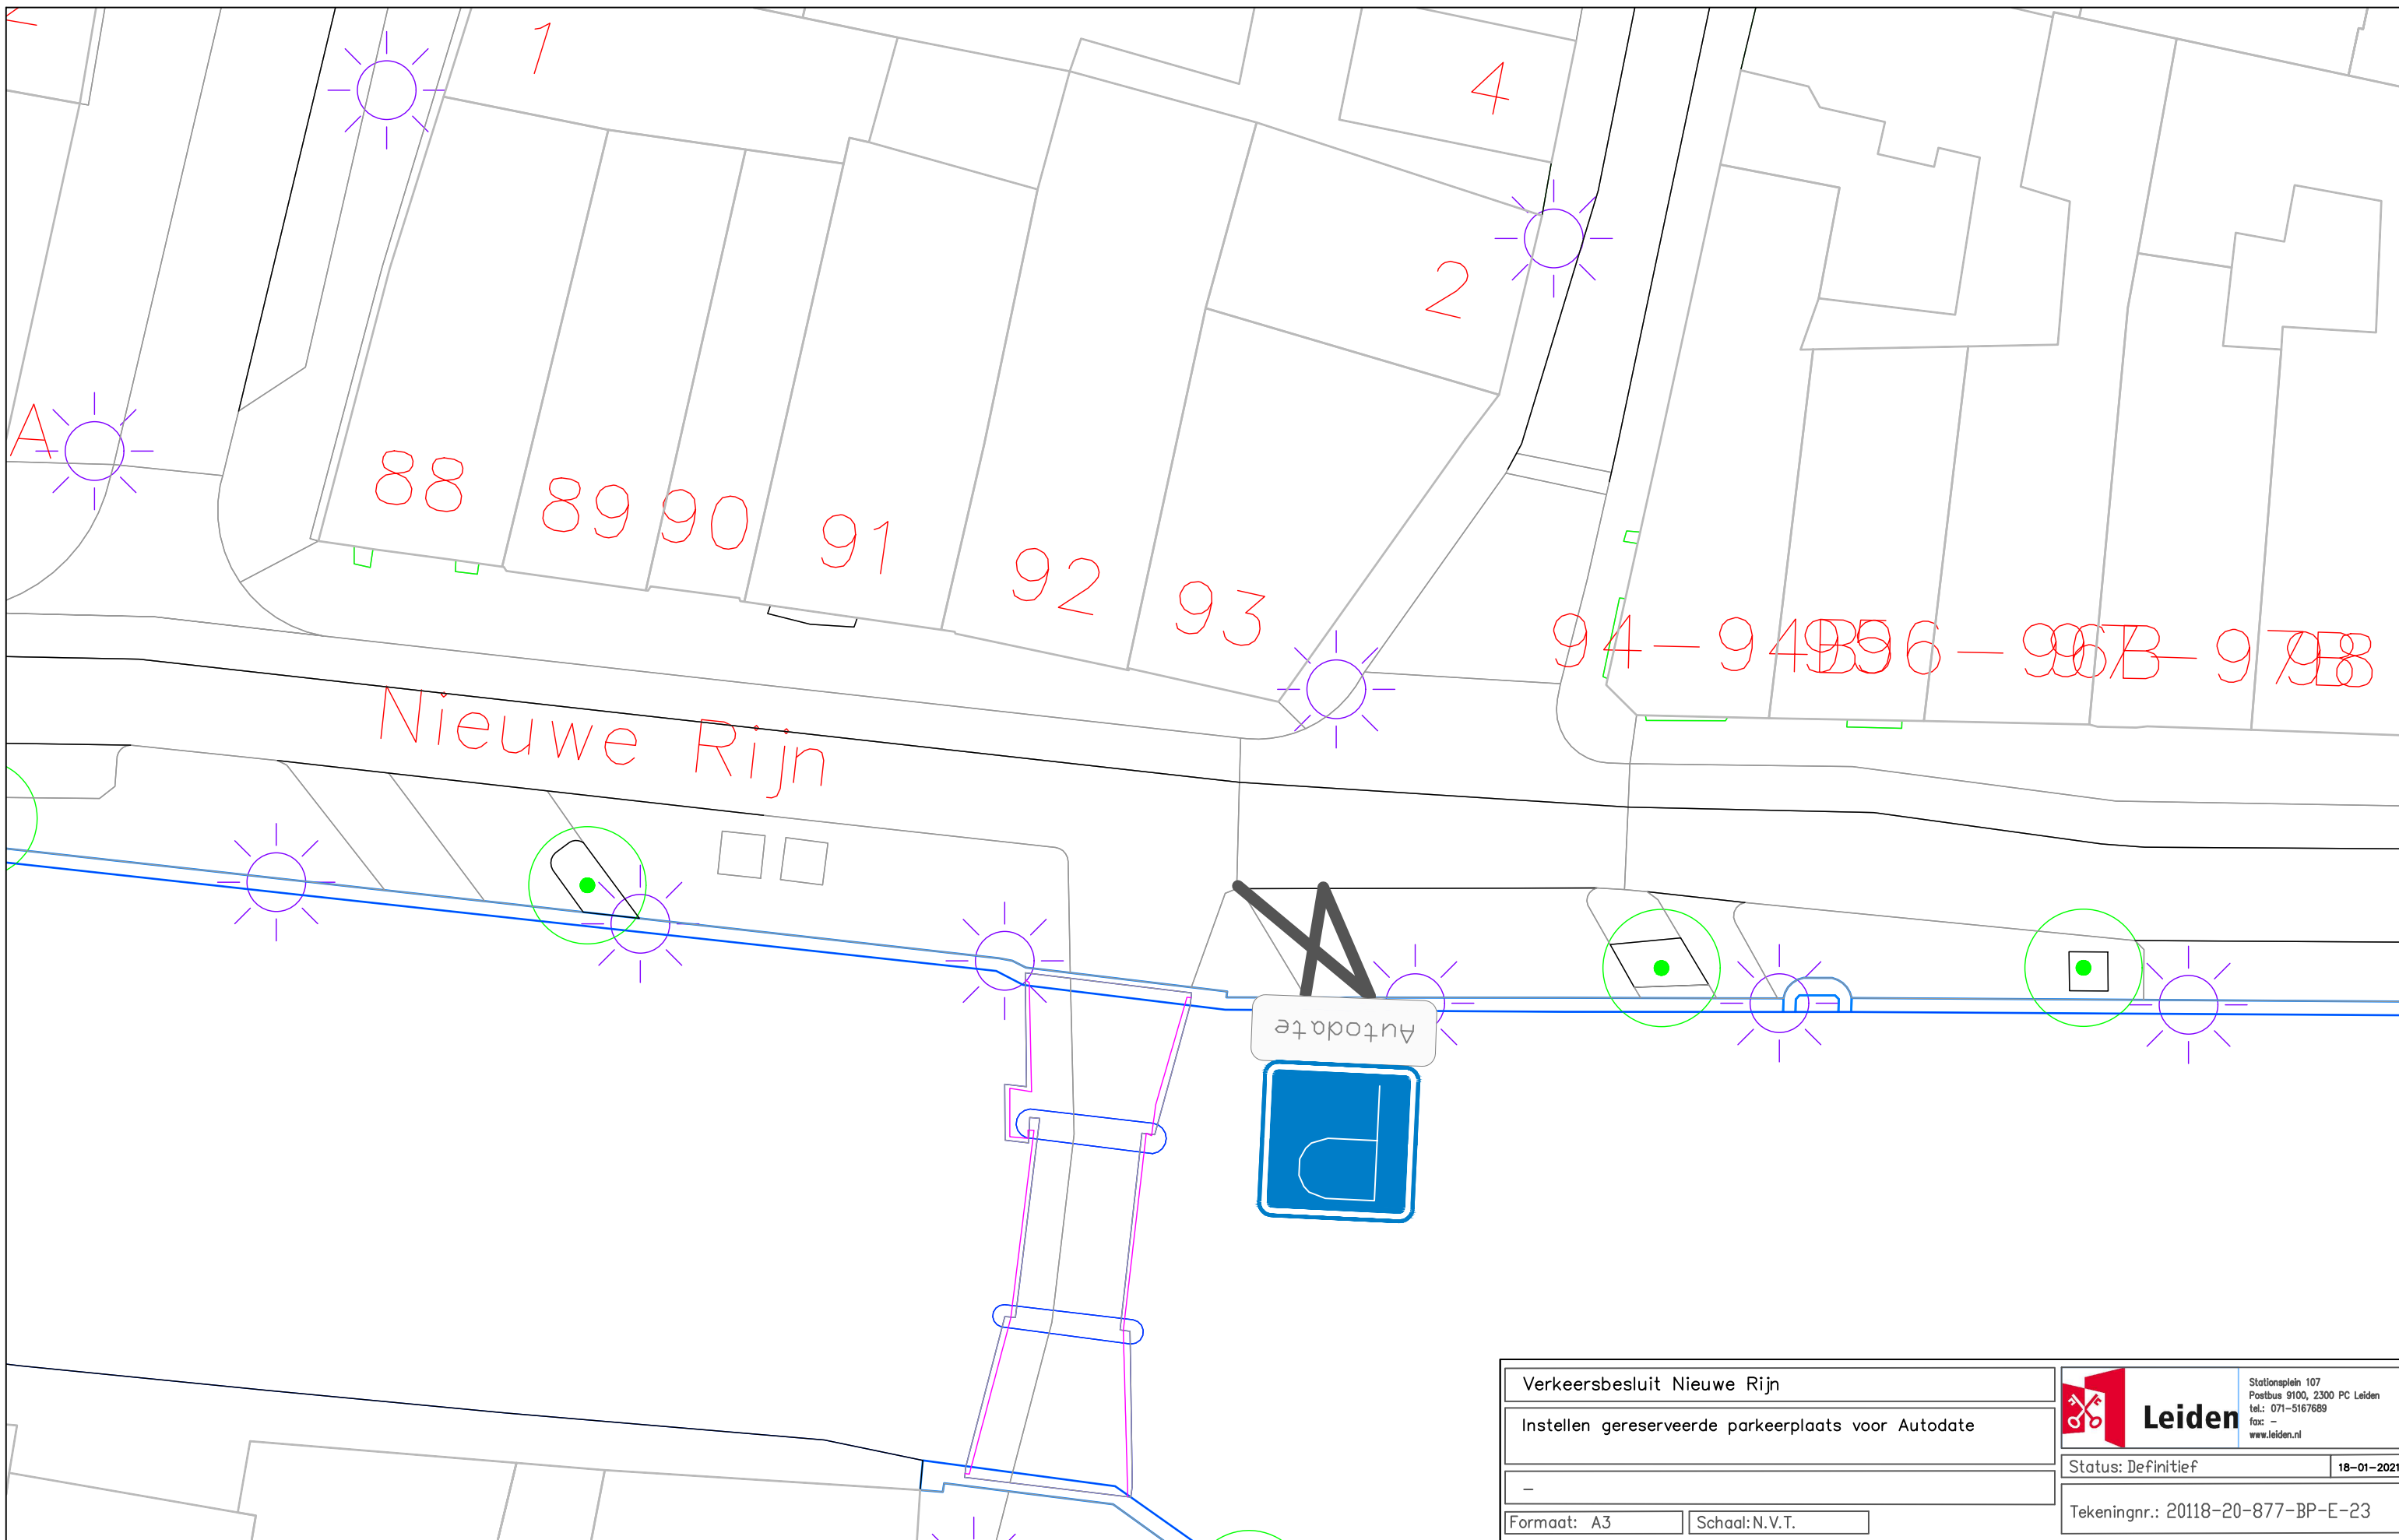

Verkeersbesluit Nieuwe Rijn	
Instellen gereserveerde parkeerplaats voor Autodate	
-	
Formaat: A3	Schaal: N.V.T.

	Stationsplein 107 Postbus 9100, 2300 PC Leiden tel.: 071-5167689 fax: - www.leiden.nl
	Status: Definitief 18-01-2021
Tekeningnr.: 20118-20-877-BP-E-23