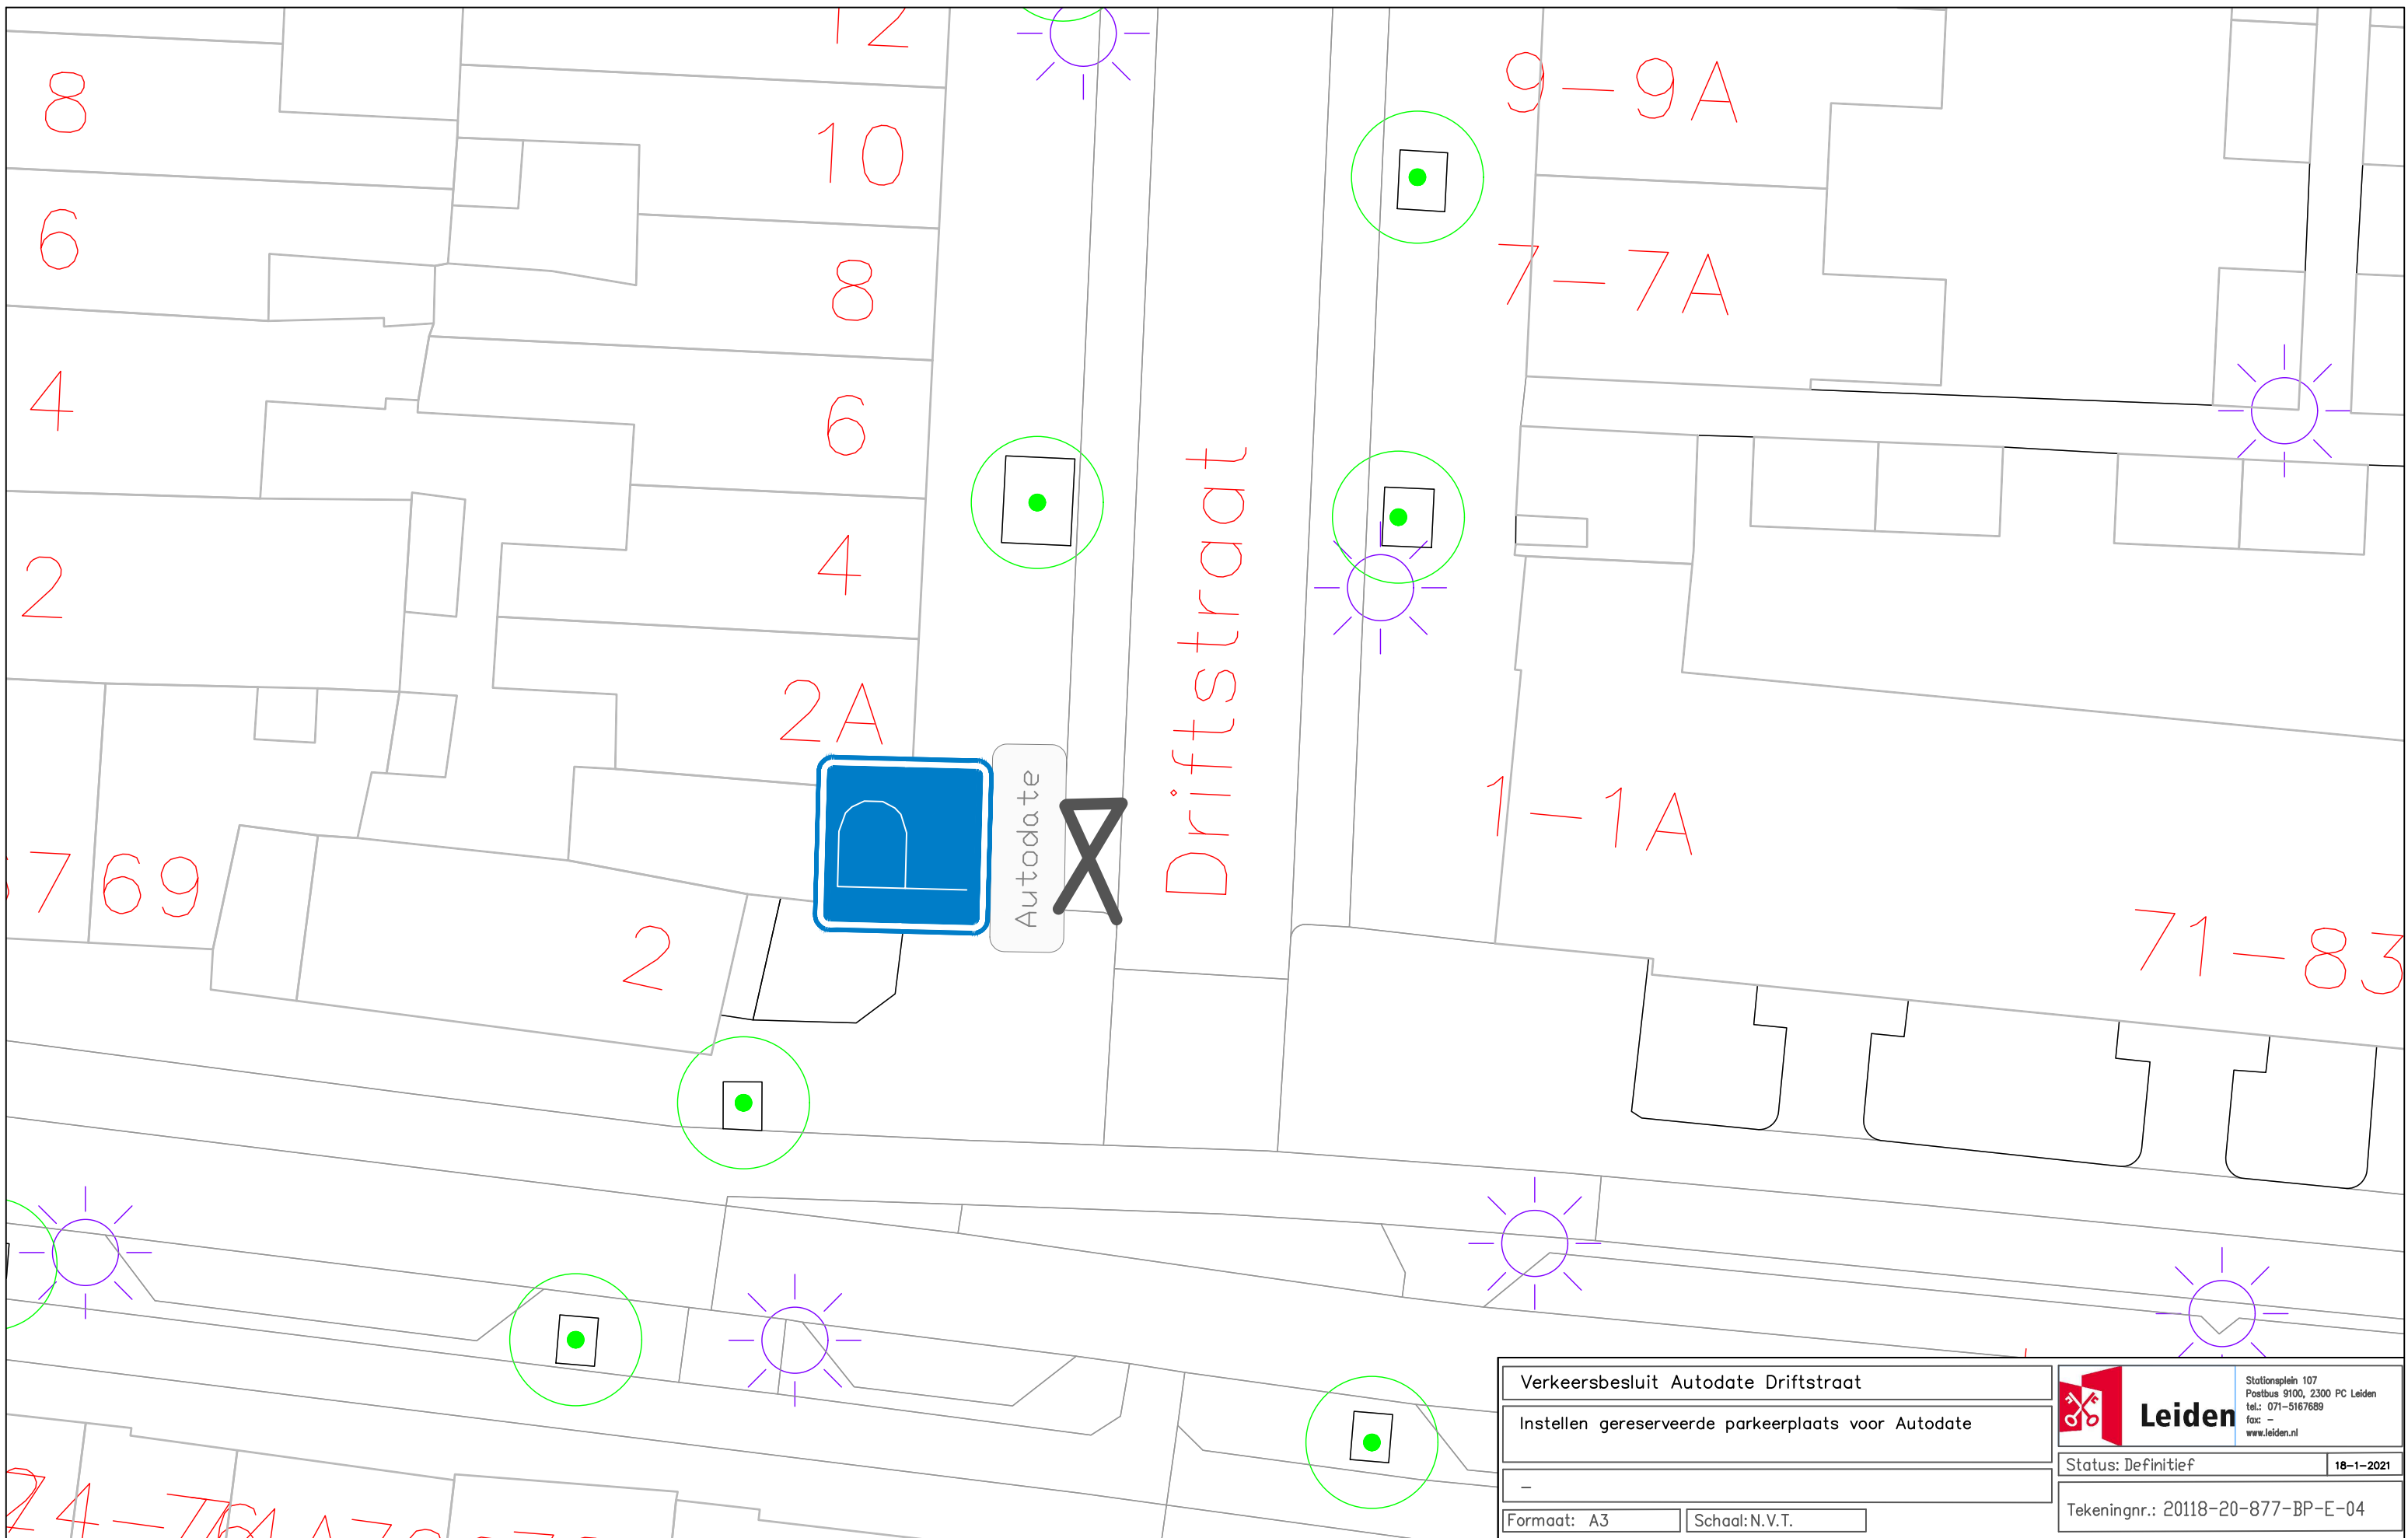

Verkeersbesluit Autodate Driftstraat	
Instellen gereserveerde parkeerplaats voor Autodate	
-	
Formaat: A3	Schaal: N.V.T.

	Stationsplein 107 Postbus 9100, 2300 PC Leiden tel.: 071-5167689 fax: - www.leiden.nl
	Status: Definitief 18-1-2021
Tekeningnr.: 20118-20-877-BP-E-04