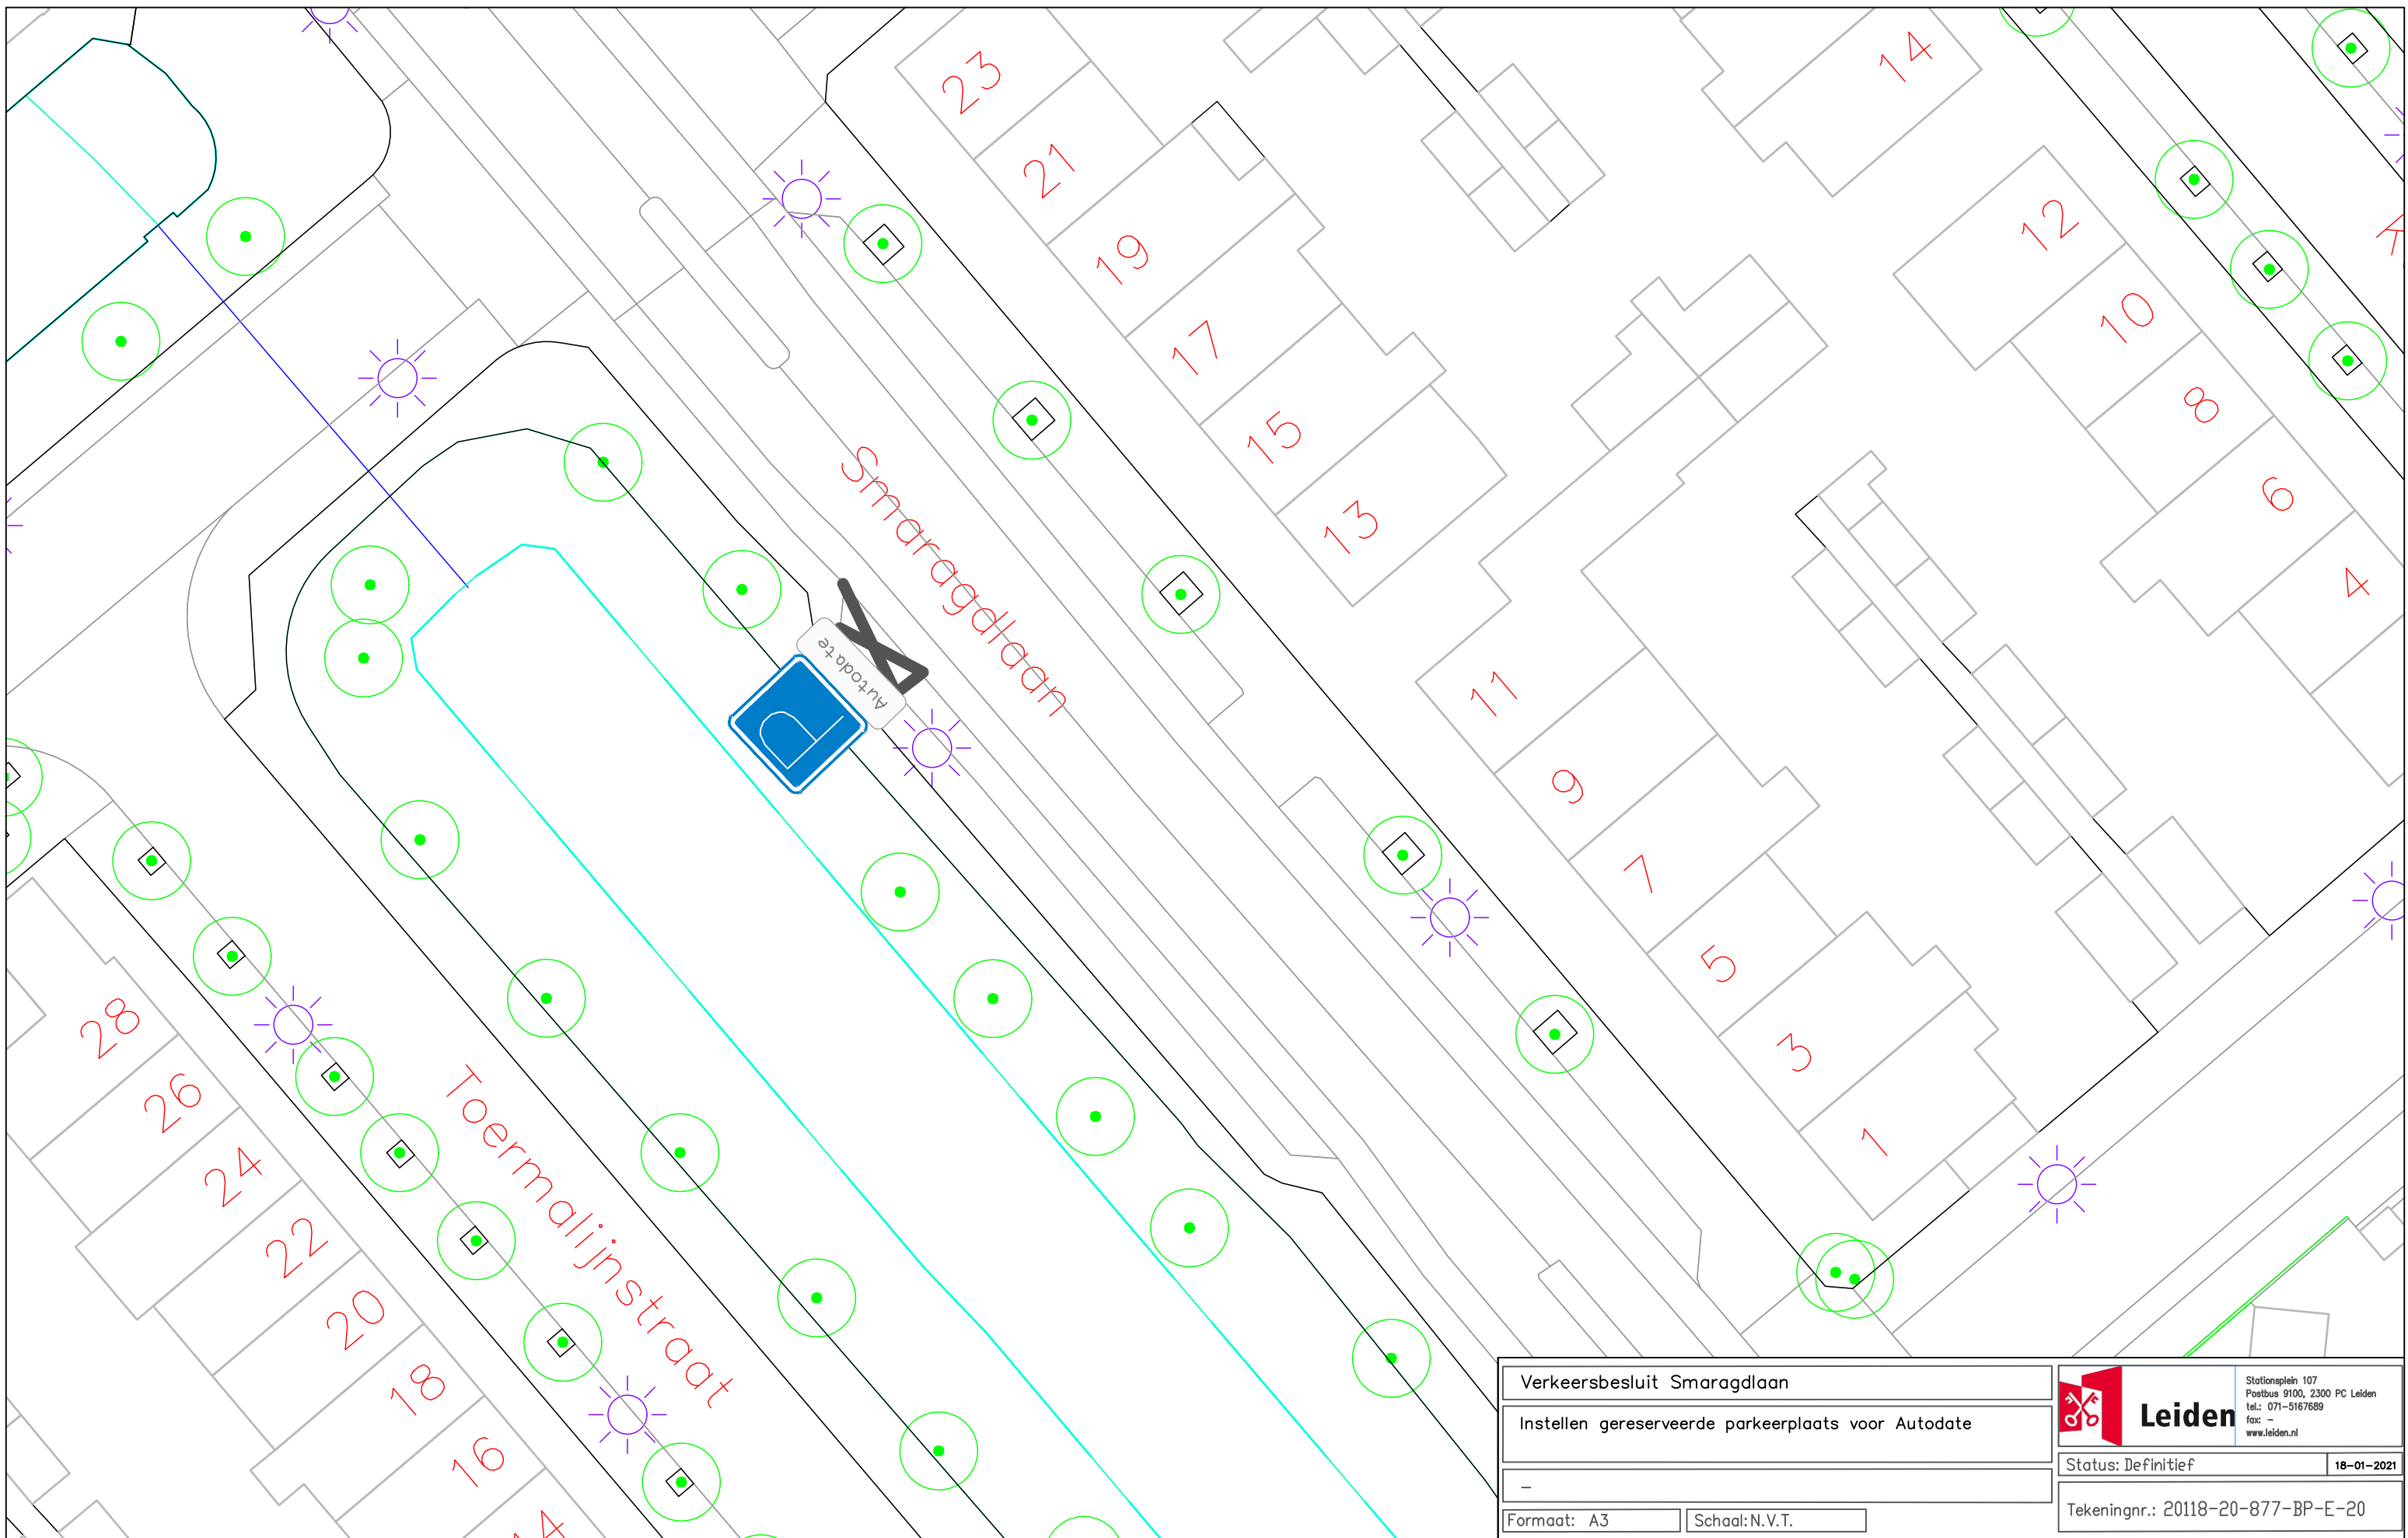

Verkeersbesluit Smaragdlaan		Stationsplein 107 Postbus 9100, 2300 PC Leiden tel.: 071-5167689 fax: - www.leiden.nl
Instellen gereserveerde parkeerplaats voor Autodate		
-		Status: Definitief
-		18-01-2021
Formaat: A3	Schaal: N.V.T.	Tekeningnr.: 20118-20-877-BP-E-20