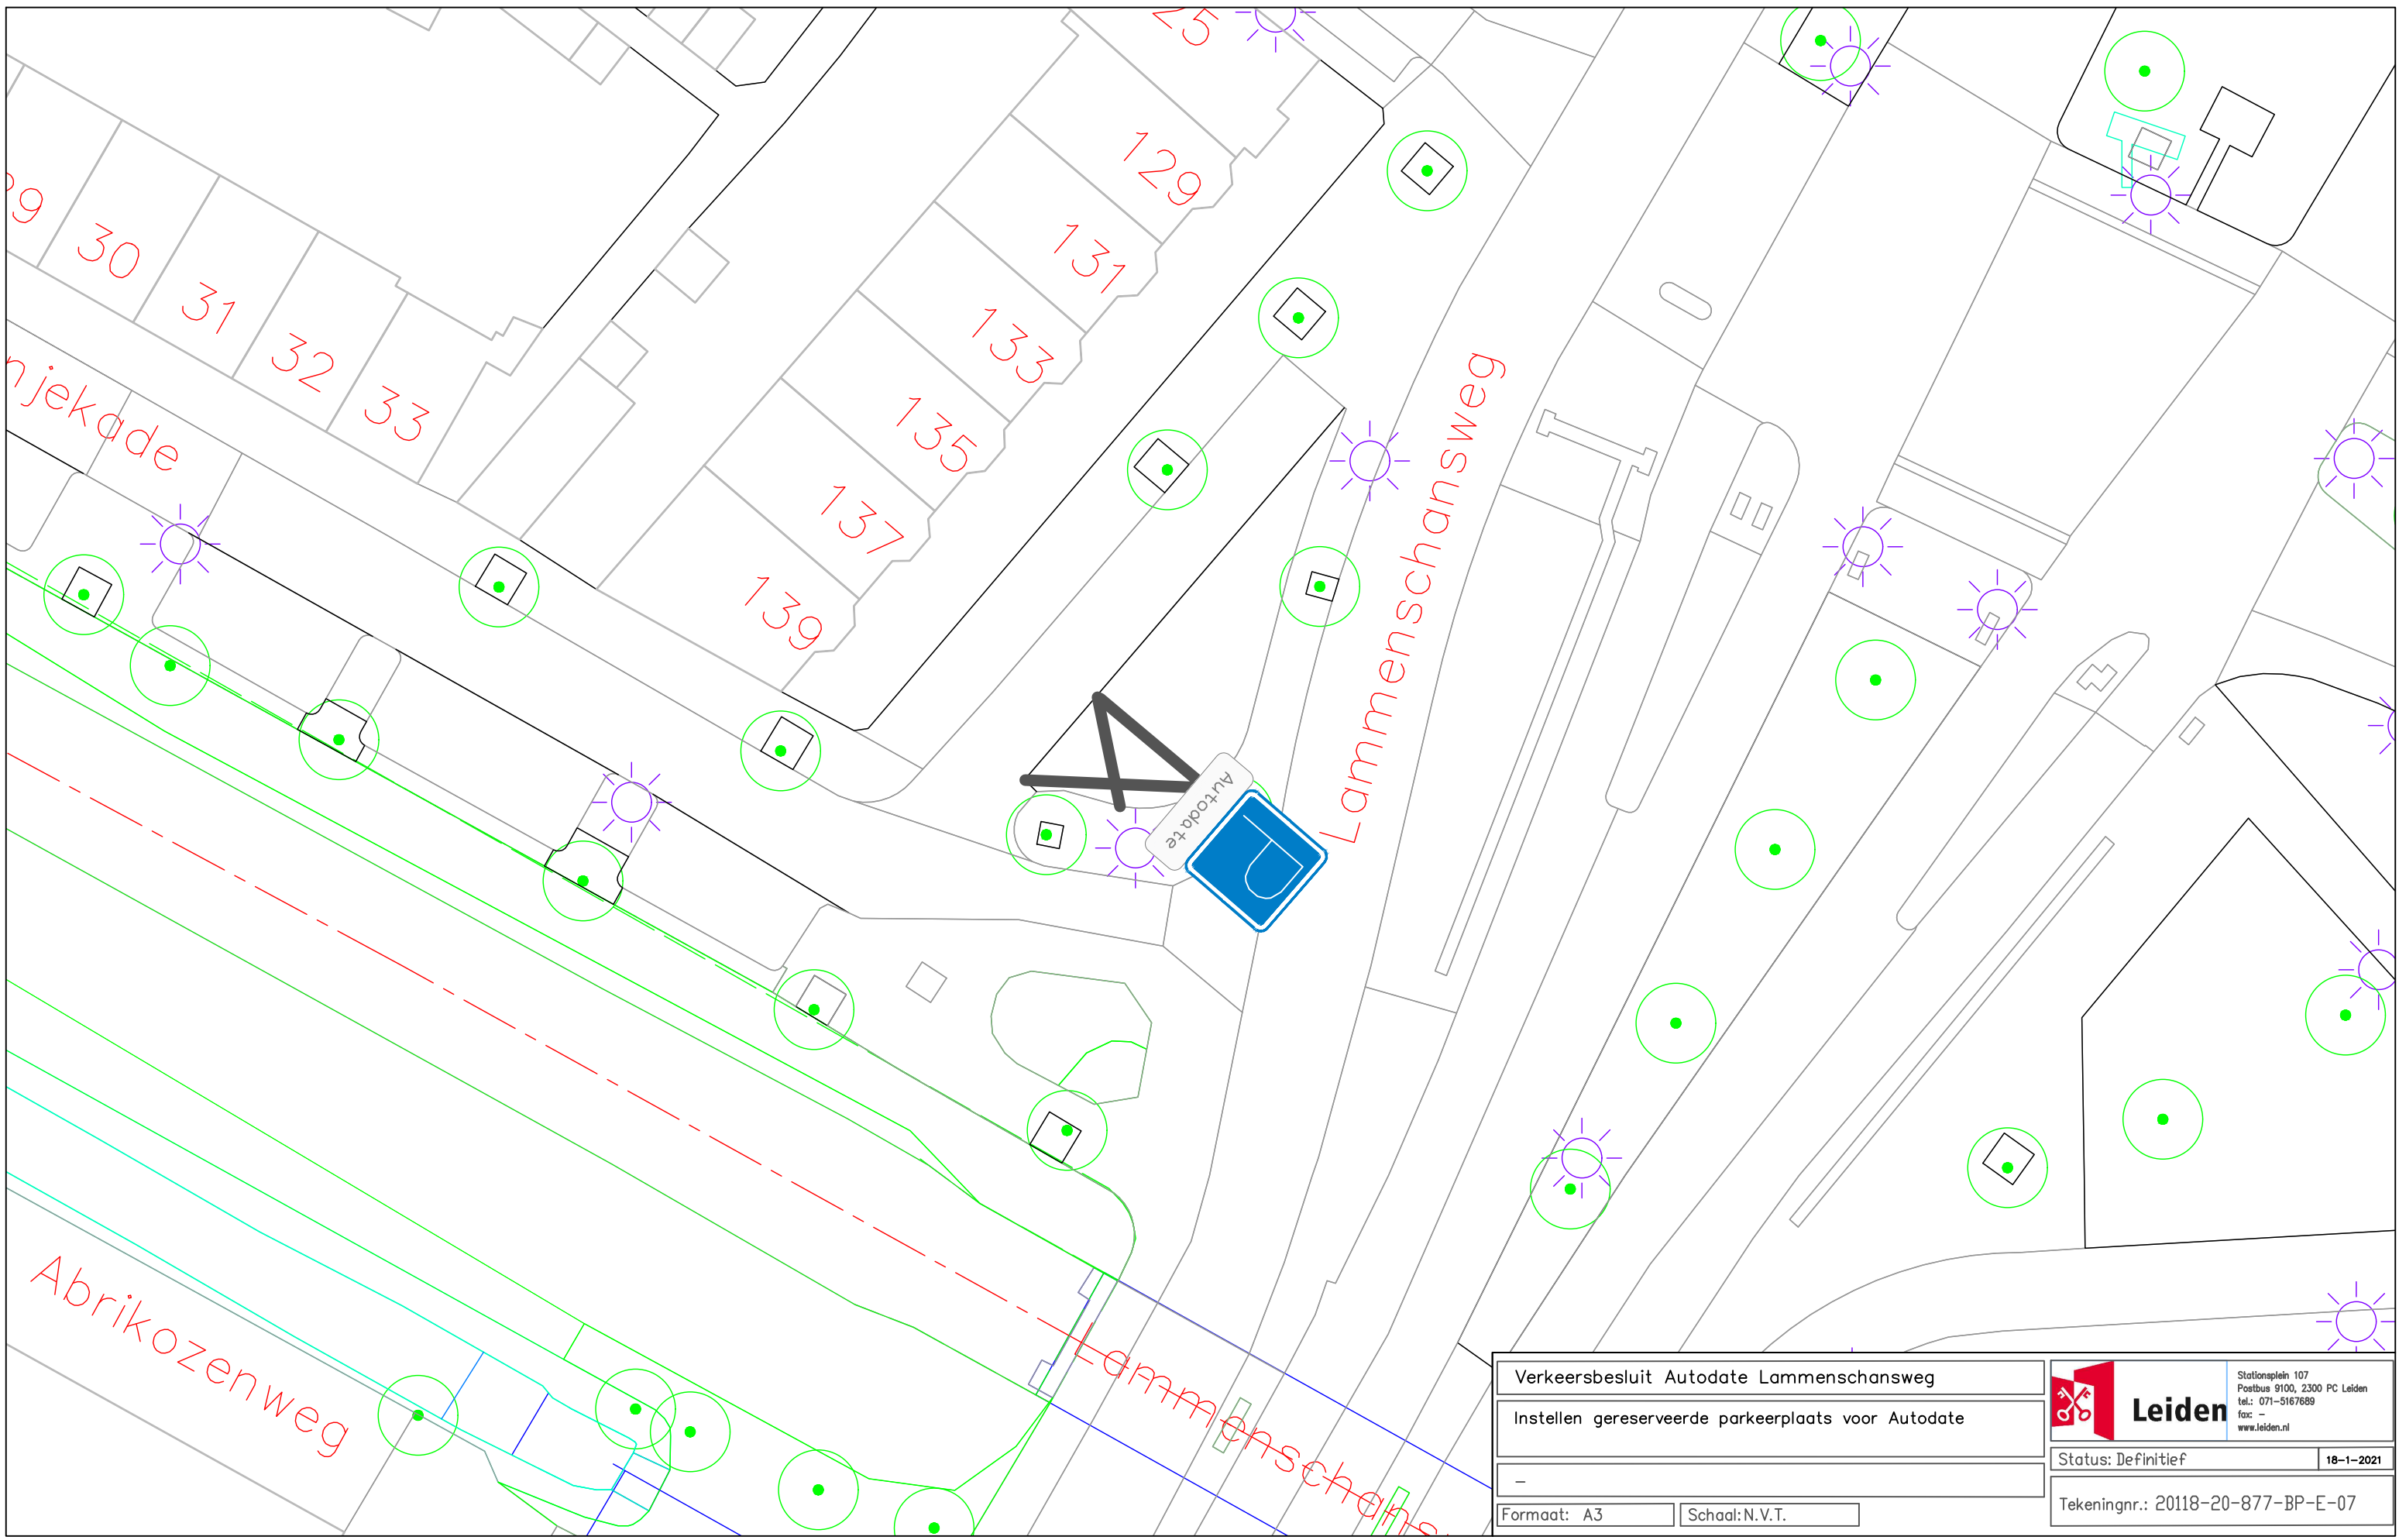

Verkeersbesluit Autodate Lammenschansweg	
Instellen gereserveerde parkeerplaats voor Autodate	
-	
Formaat: A3	Schaal: N.V.T.

	Stationsplein 107 Postbus 9100, 2300 PC Leiden tel.: 071-5167689 fax: - www.leiden.nl
	Status: Definitief 18-1-2021
Tekeningnr.: 20118-20-877-BP-E-07