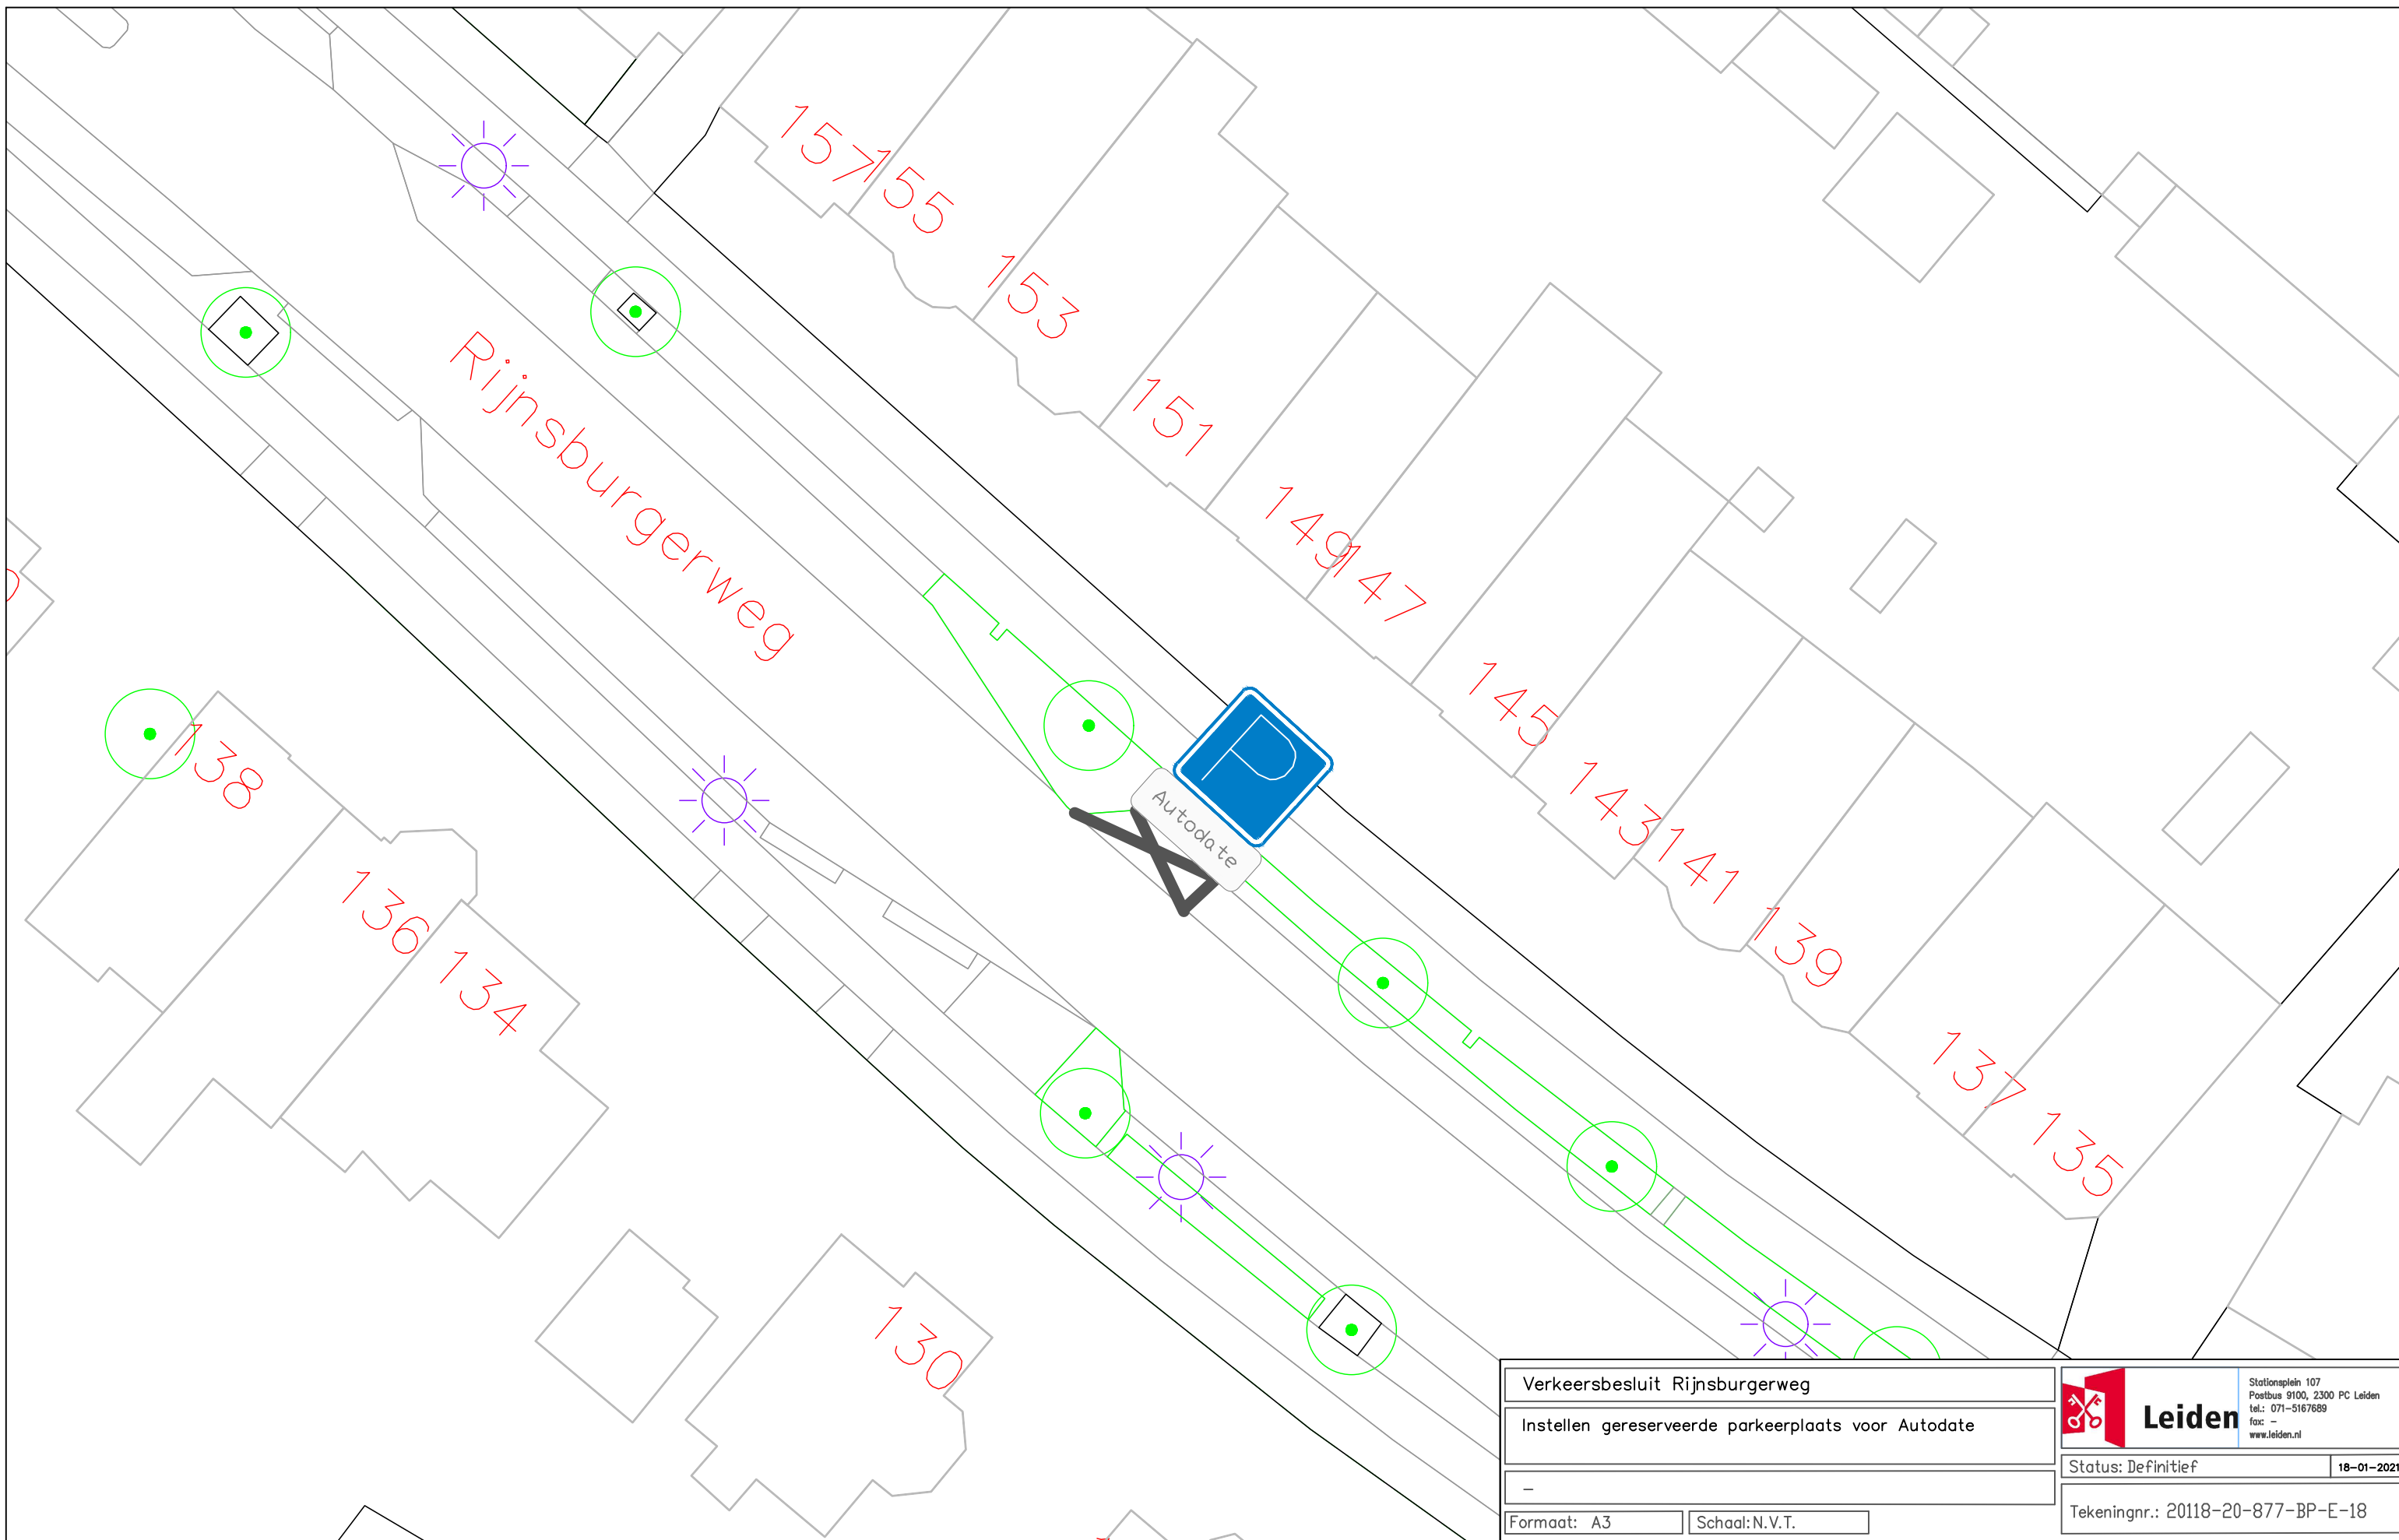

Verkeersbesluit Rijsburgerweg		Stationsplein 107 Postbus 9100, 2300 PC Leiden tel.: 071-5167689 fax: - www.leiden.nl
Instellen gereserveerde parkeerplaats voor Autodate		
-		Status: Definitief
Formaat: A3		Schaal: N.V.T.
-		Tekeningnr.: 20118-20-877-BP-E-18
-		18-01-2021