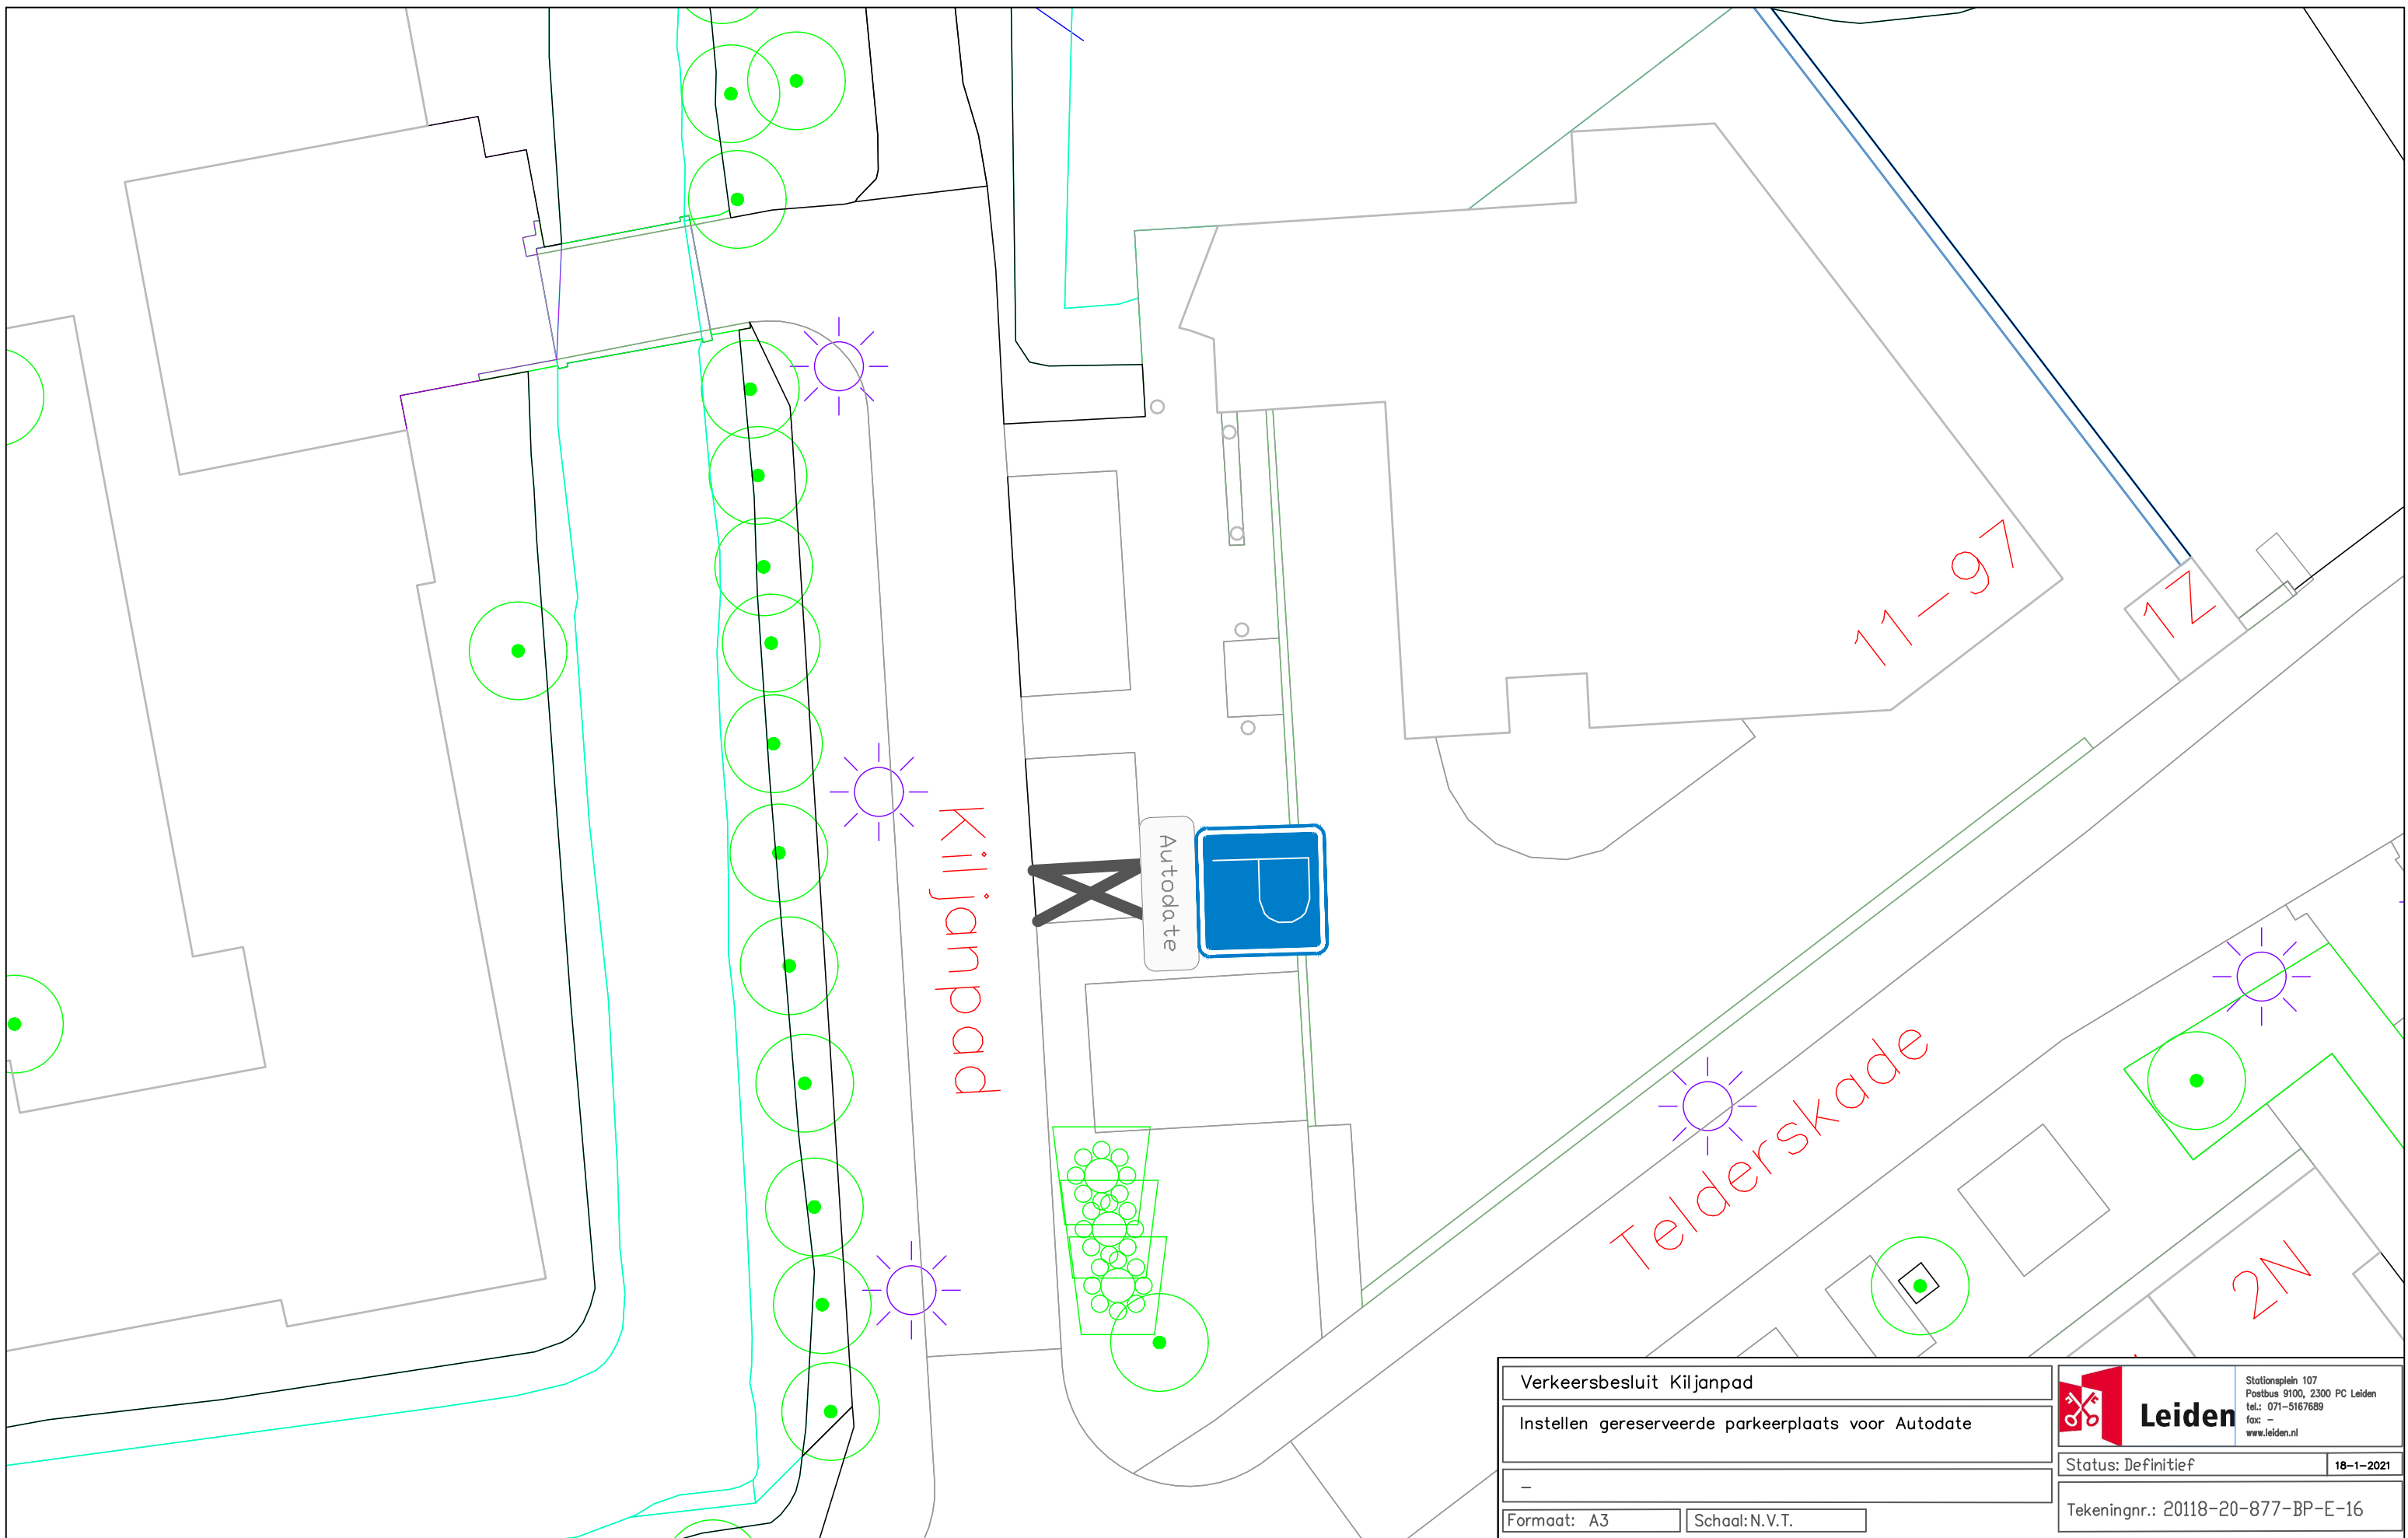

Verkeersbesluit Kiljanpad		Stationsplein 107 Postbus 9100, 2300 PC Leiden tel.: 071-5167689 fax: - www.leiden.nl
Instellen gereserveerde parkeerplaats voor Autodate		
-		Status: Definitief
Formaat: A3		Schaal: N.V.T.
-		Tekeningnr.: 20118-20-877-BP-E-16
-		18-1-2021