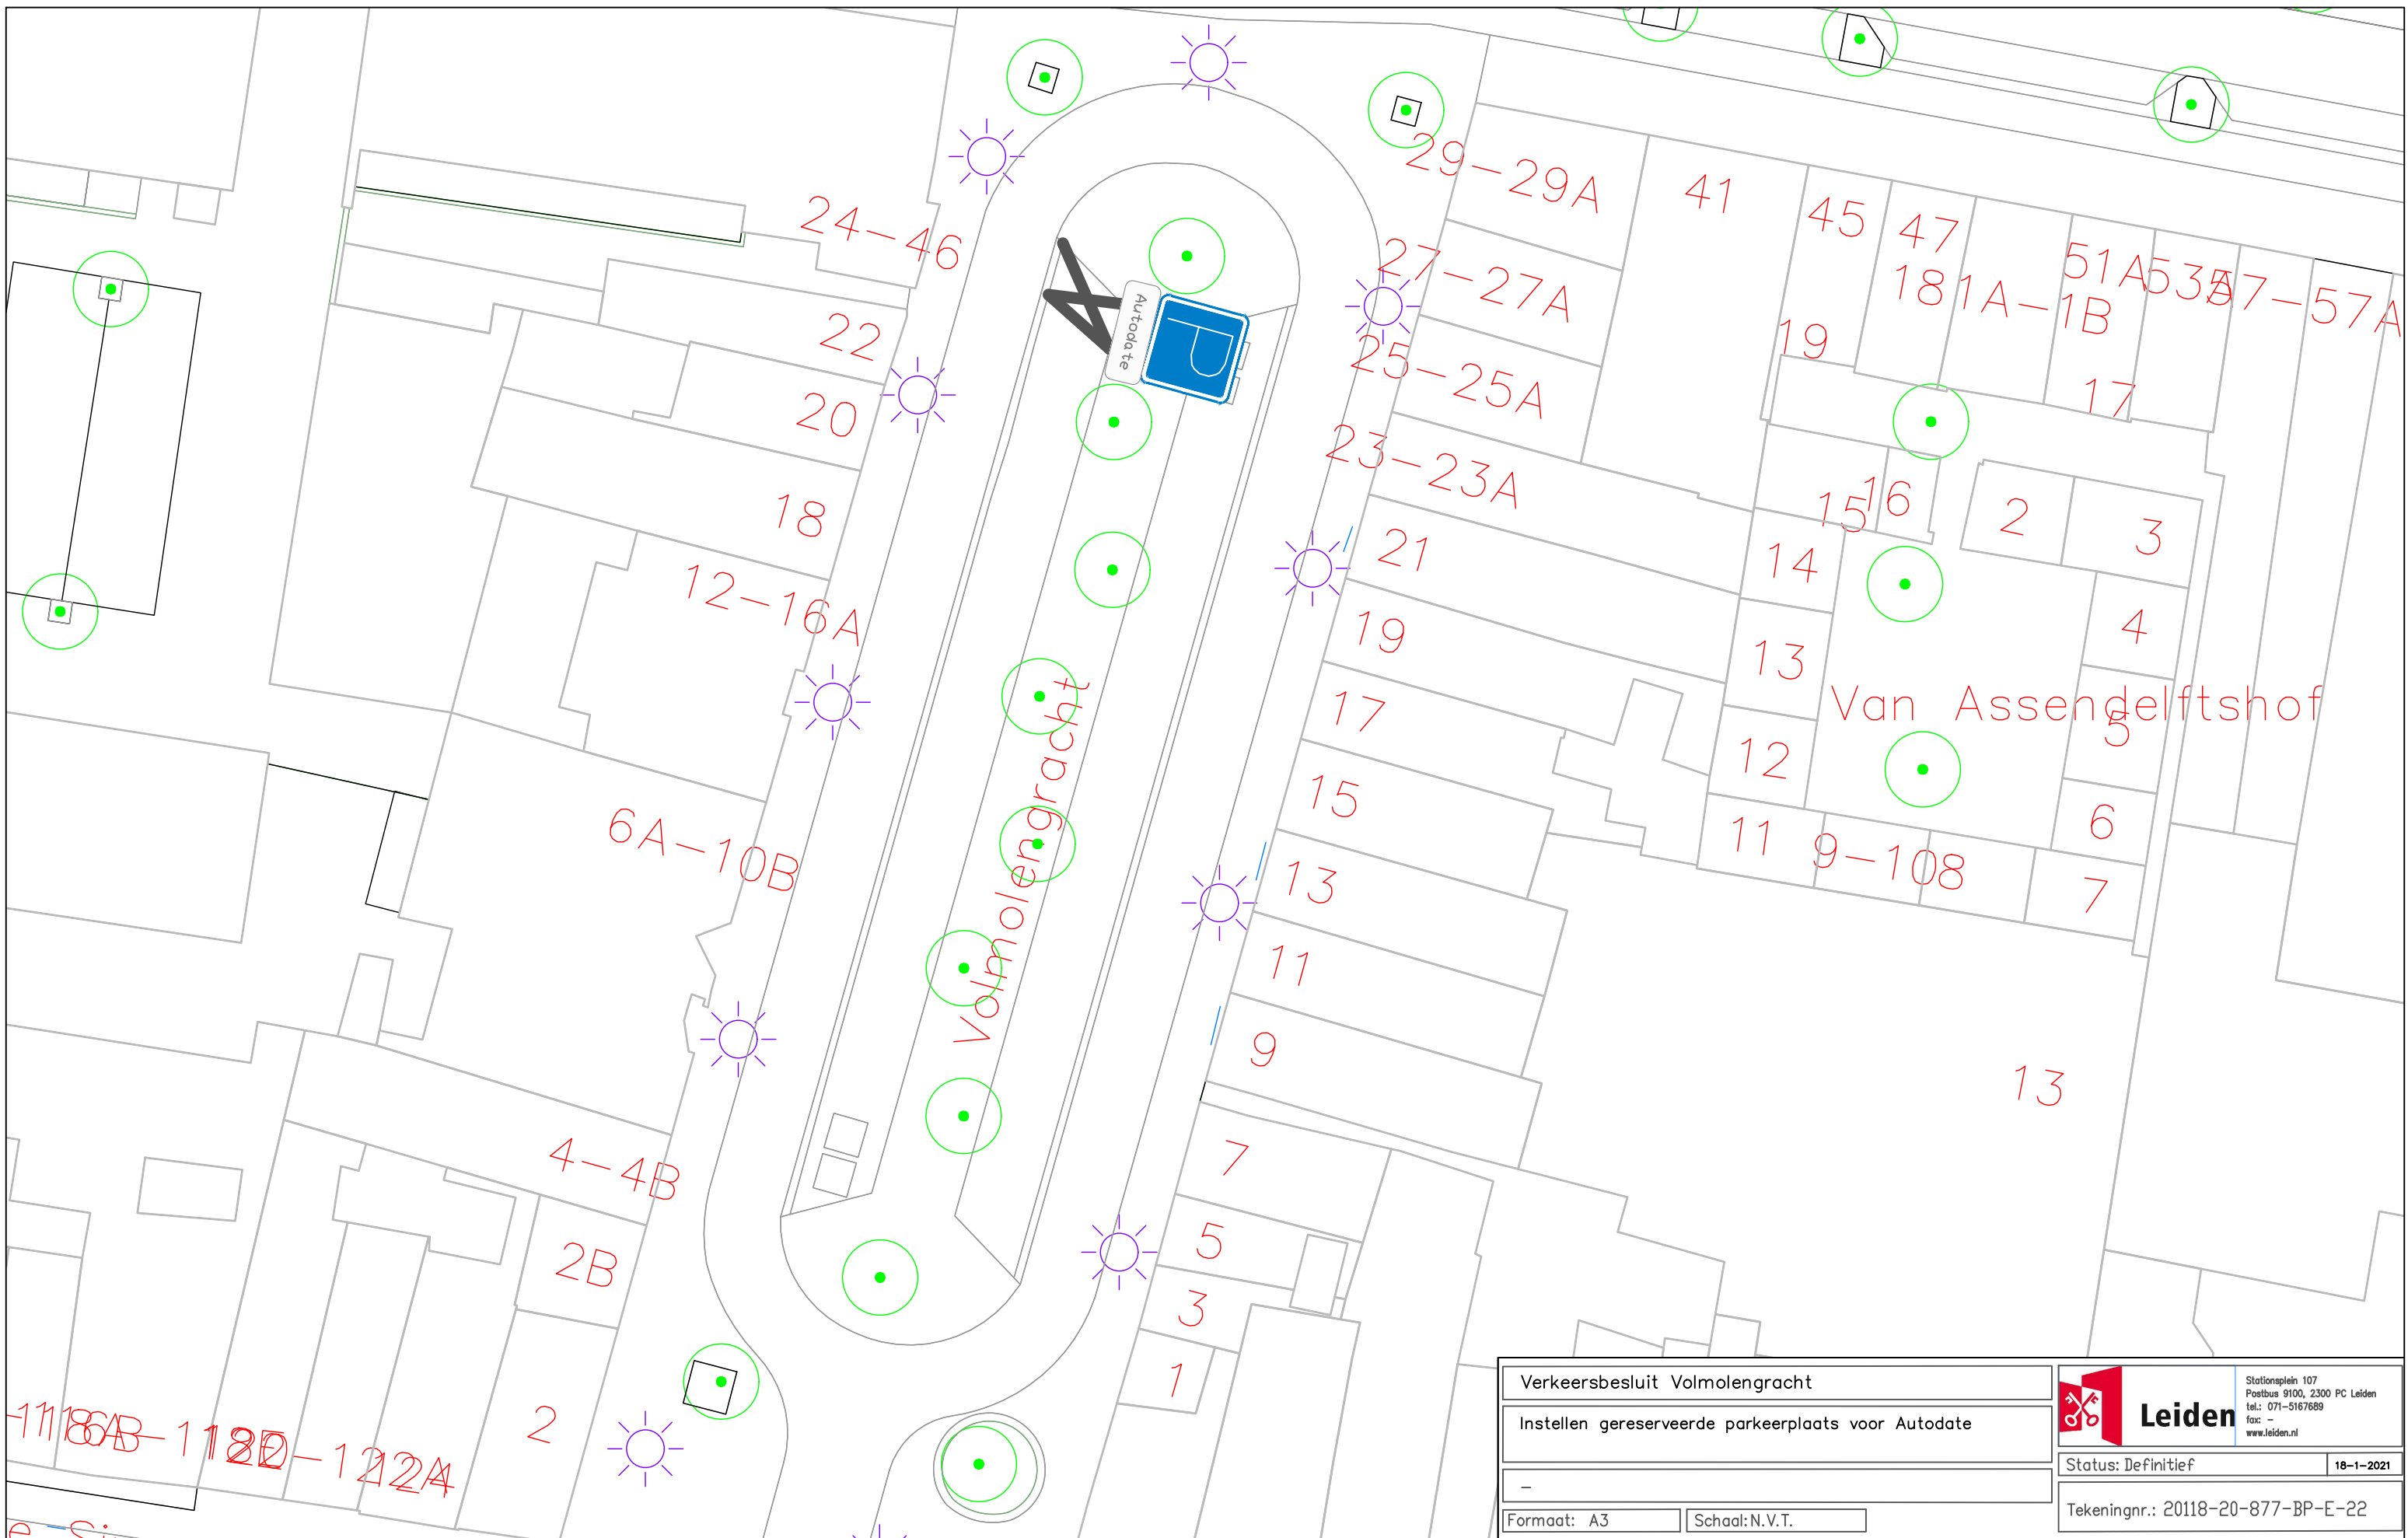

Verkeersbesluit Volmolengracht		 Stationsplein 107 Postbus 9100, 2300 PC Leiden tel.: 071-5167689 fax: - www.leiden.nl
Instellen gereserveerde parkeerplaats voor Autodate		
-		Status: Definitief
Formaat: A3		Schaal: N.V.T.
-		Tekeningnr.: 20118-20-877-BP-E-22
-		18-1-2021