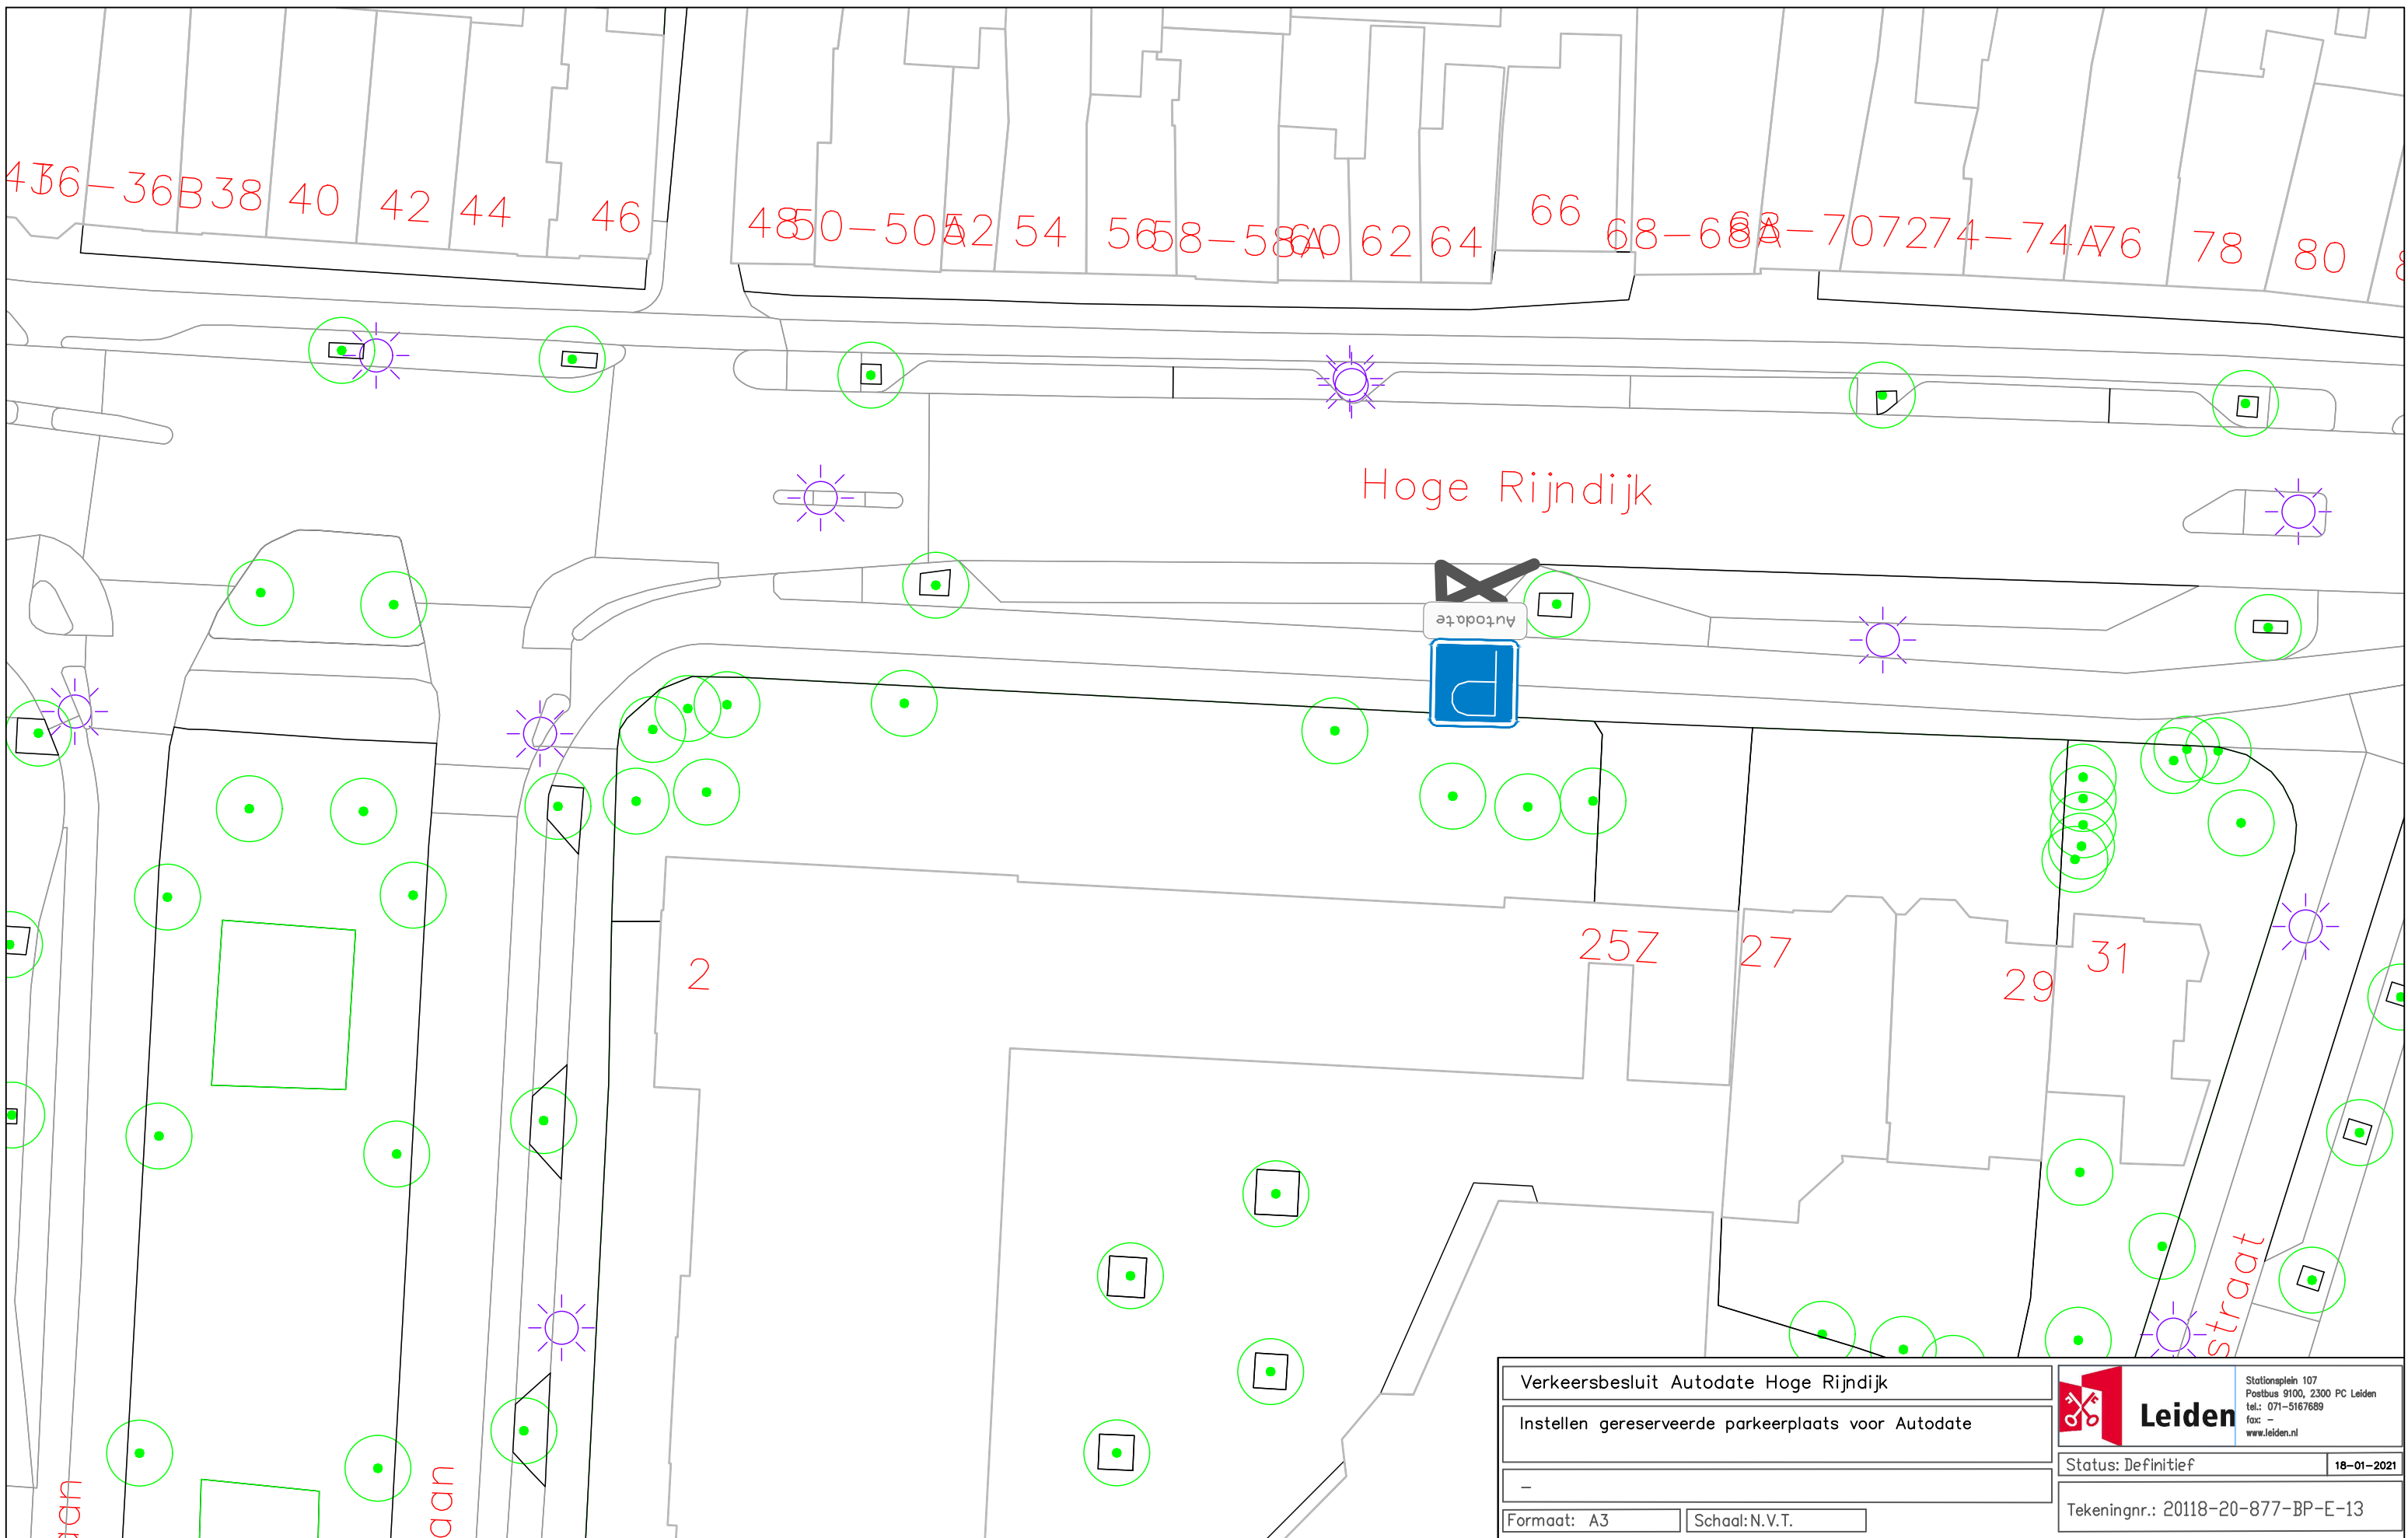

Hoge Rijndijk

Autodate

Verkeersbesluit Autodate Hoge Rijndijk	
Instellen gereserveerde parkeerplaats voor Autodate	
-	
Formaat: A3	Schaal: N.V.T.

	Stationsplein 107 Postbus 9100, 2300 PC Leiden tel.: 071-5167689 fax: - www.leiden.nl
	Status: Definitief 18-01-2021
Tekeningnr.: 20118-20-877-BP-E-13