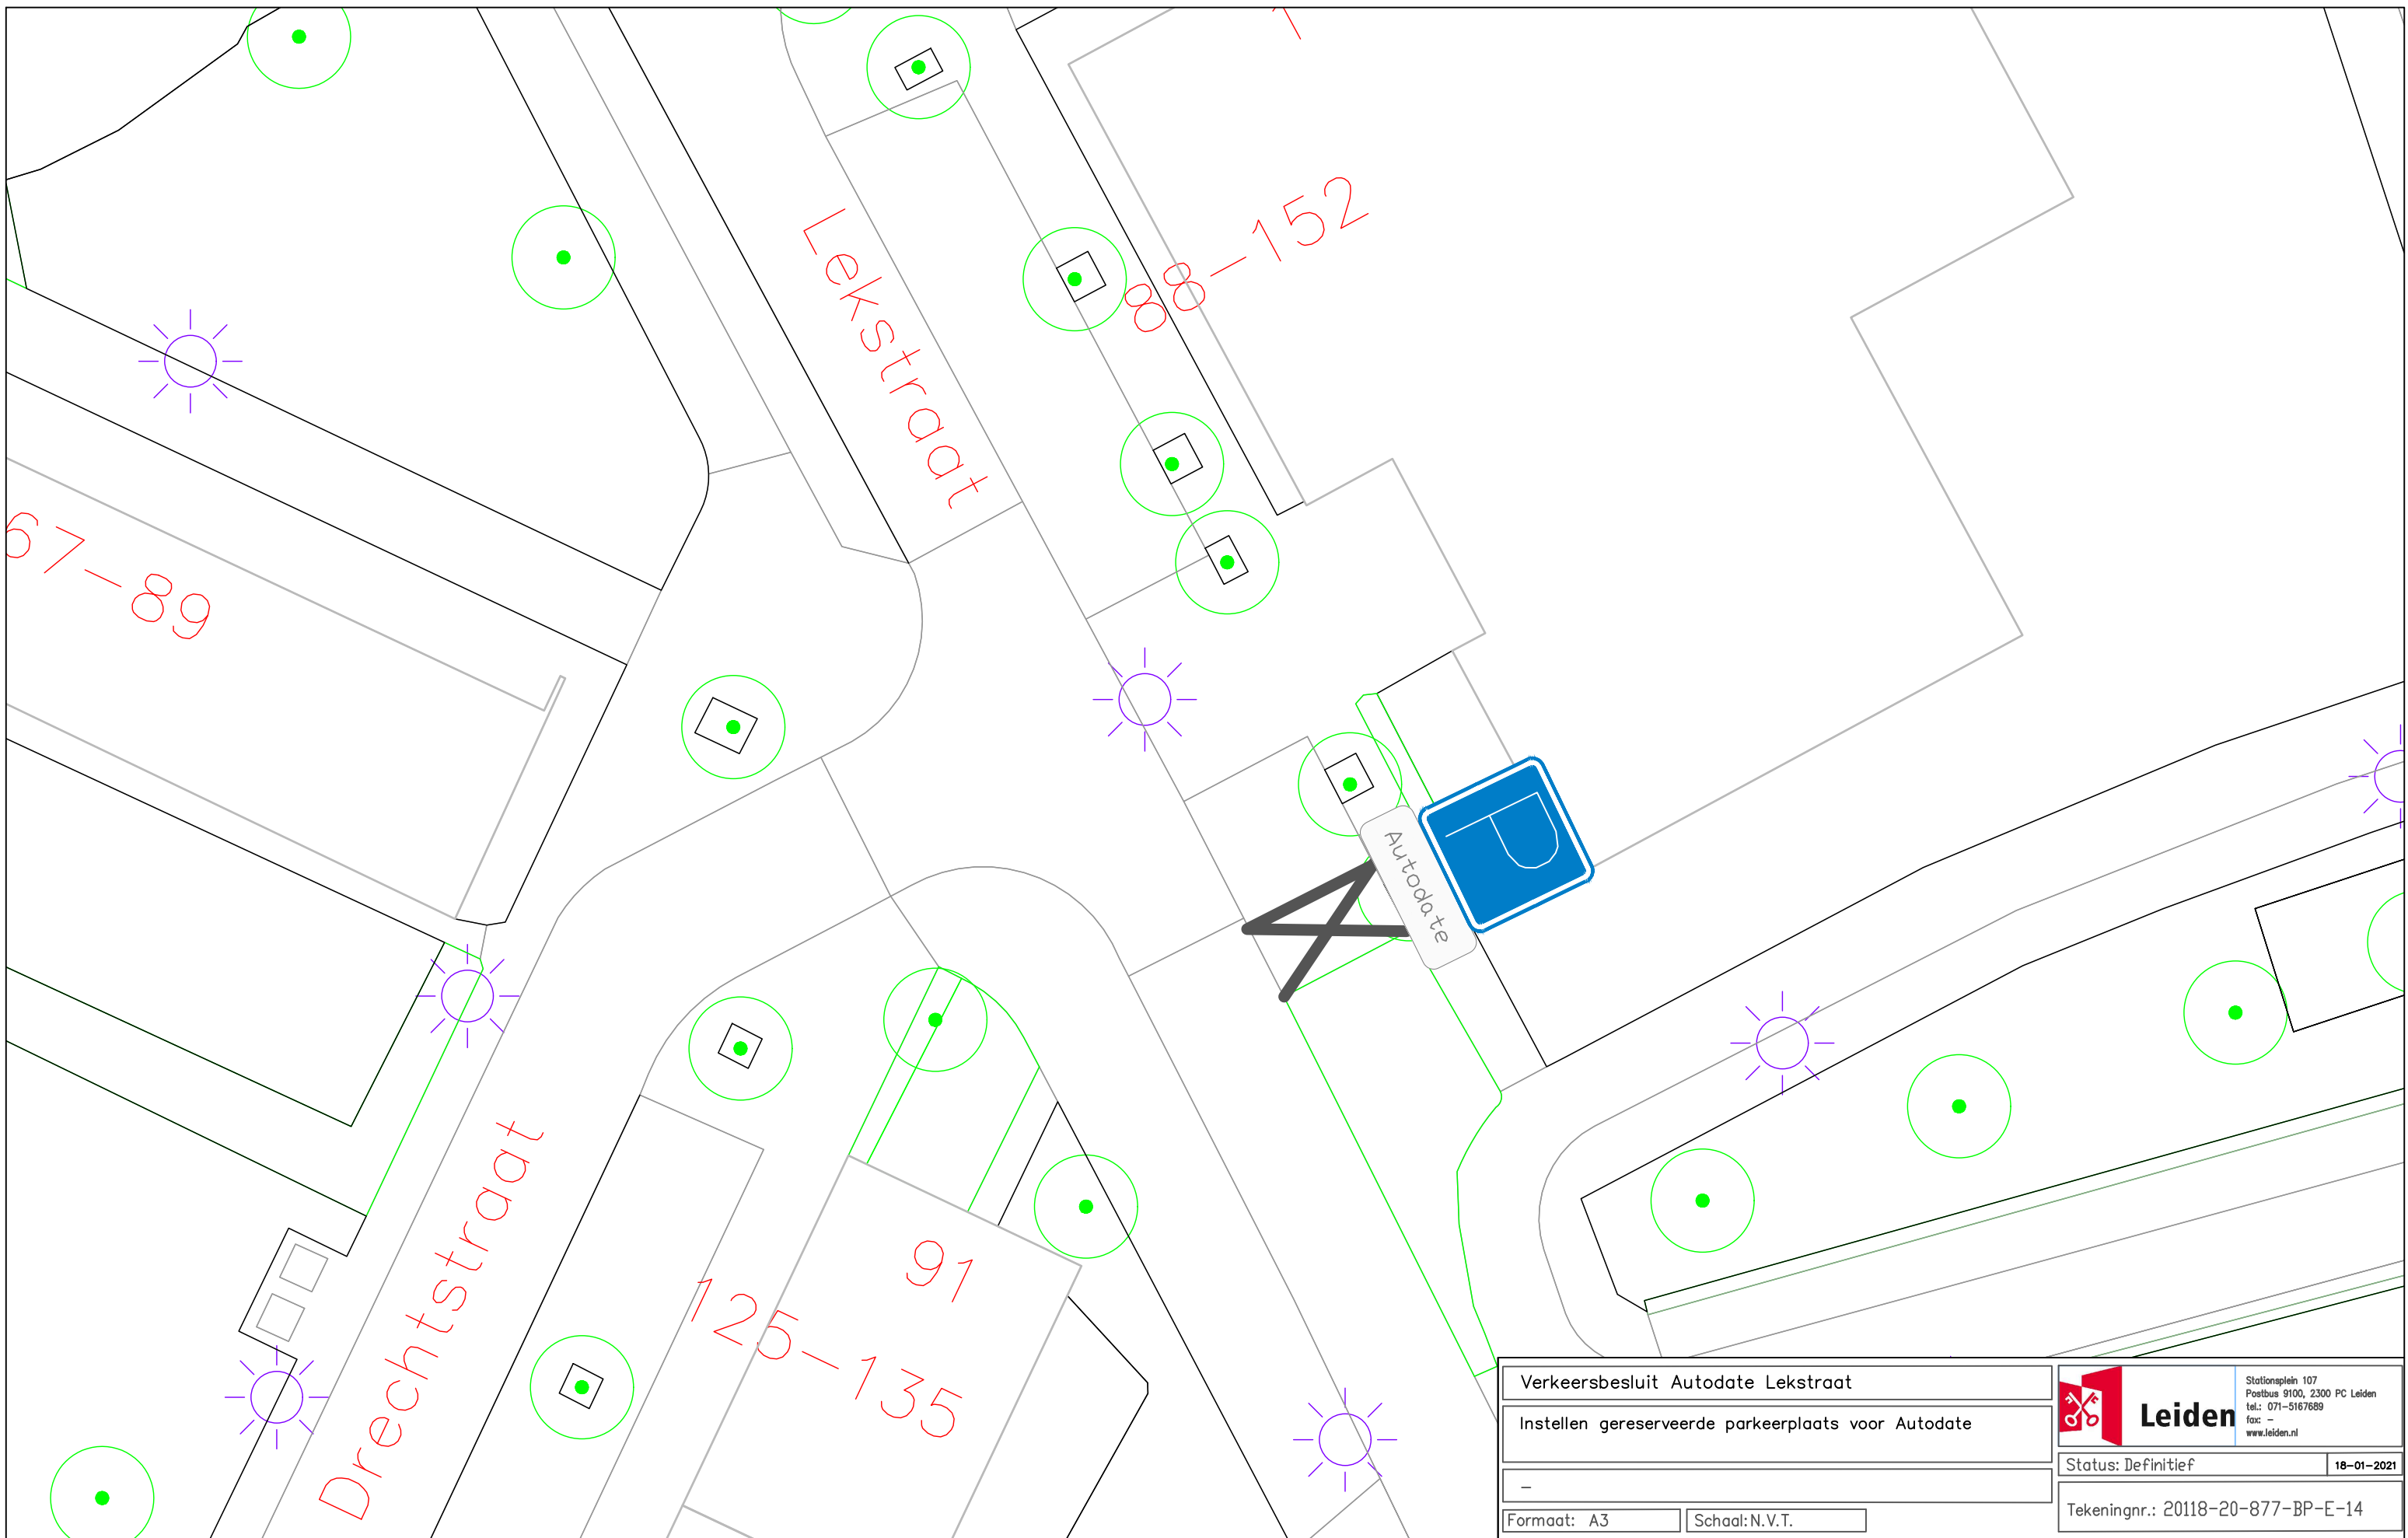

Verkeersbesluit Autodate Lekstraat		 Stationsplein 107 Postbus 9100, 2300 PC Leiden tel.: 071-5167689 fax: - www.leiden.nl
Instellen gereserveerde parkeerplaats voor Autodate		
-		Status: Definitief
-		18-01-2021
Formaat: A3	Schaal: N.V.T.	Tekeningnr.: 20118-20-877-BP-E-14