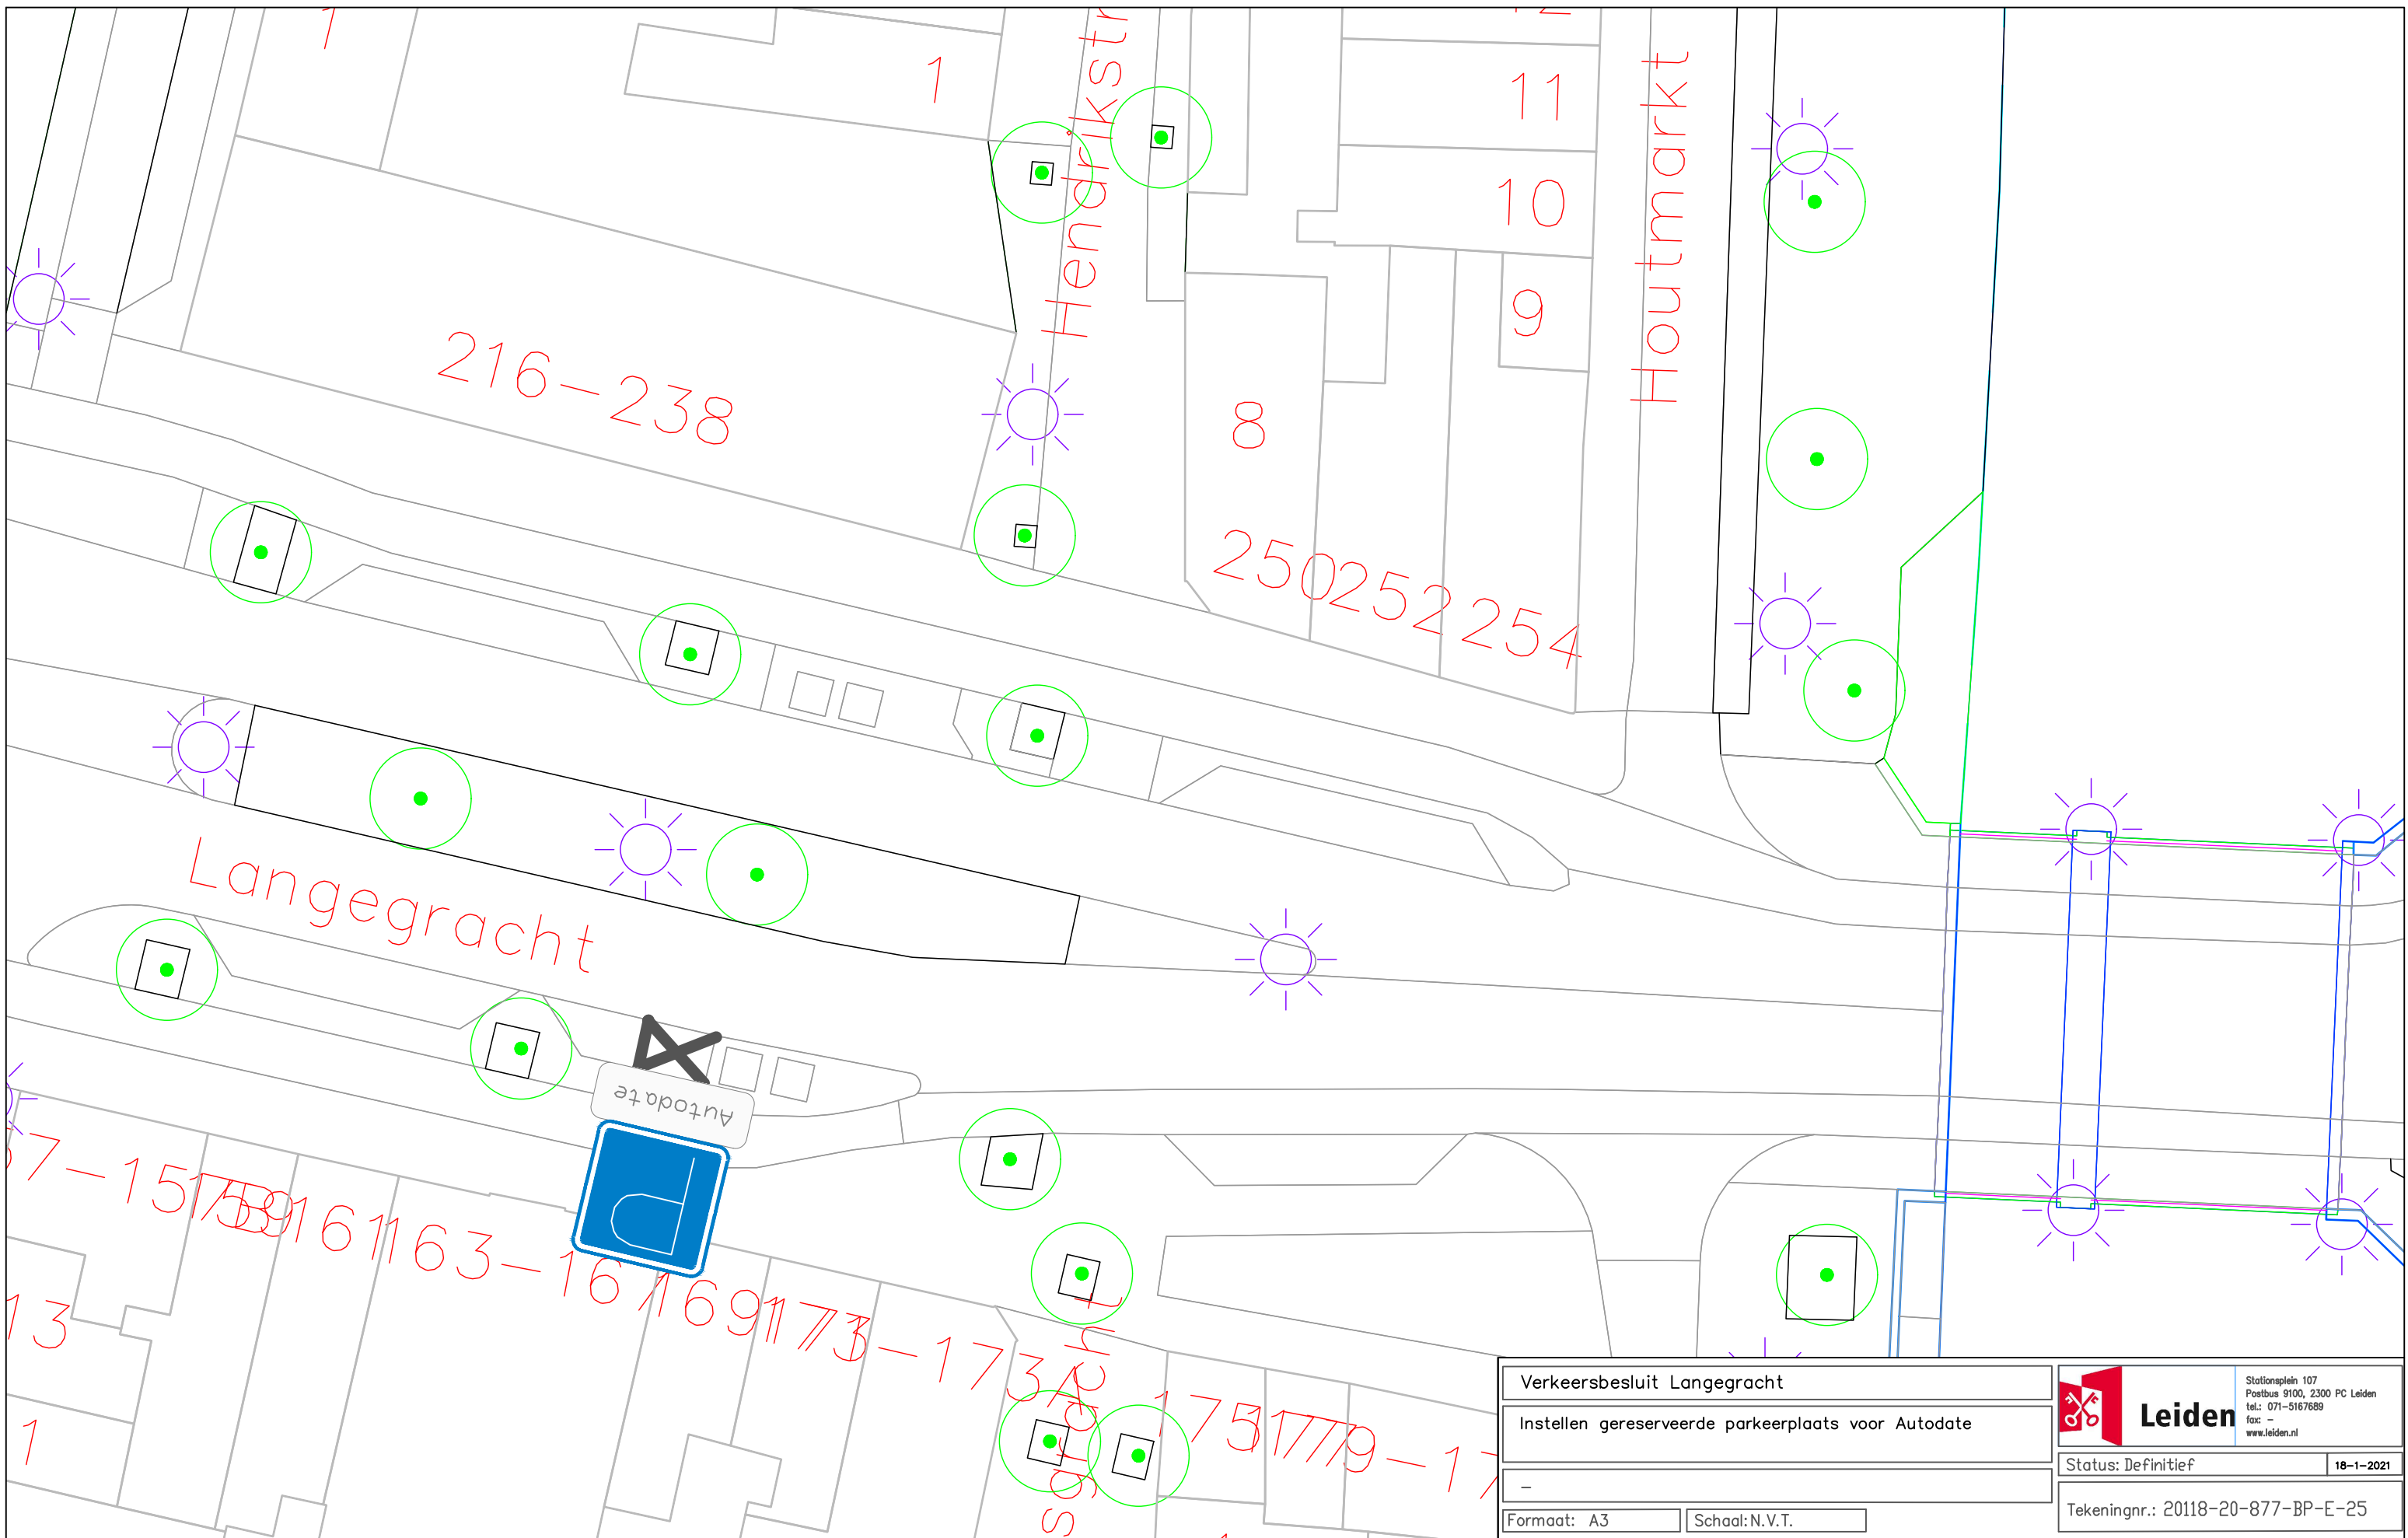

Verkeersbesluit Langegracht	
Instellen gereserveerde parkeerplaats voor Autodate	
-	
Formaat: A3	Schaal: N.V.T.

	Stationsplein 107 Postbus 9100, 2300 PC Leiden tel.: 071-5167689 fax: - www.leiden.nl
	Status: Definitief 18-1-2021
Tekeningnr.: 20118-20-877-BP-E-25