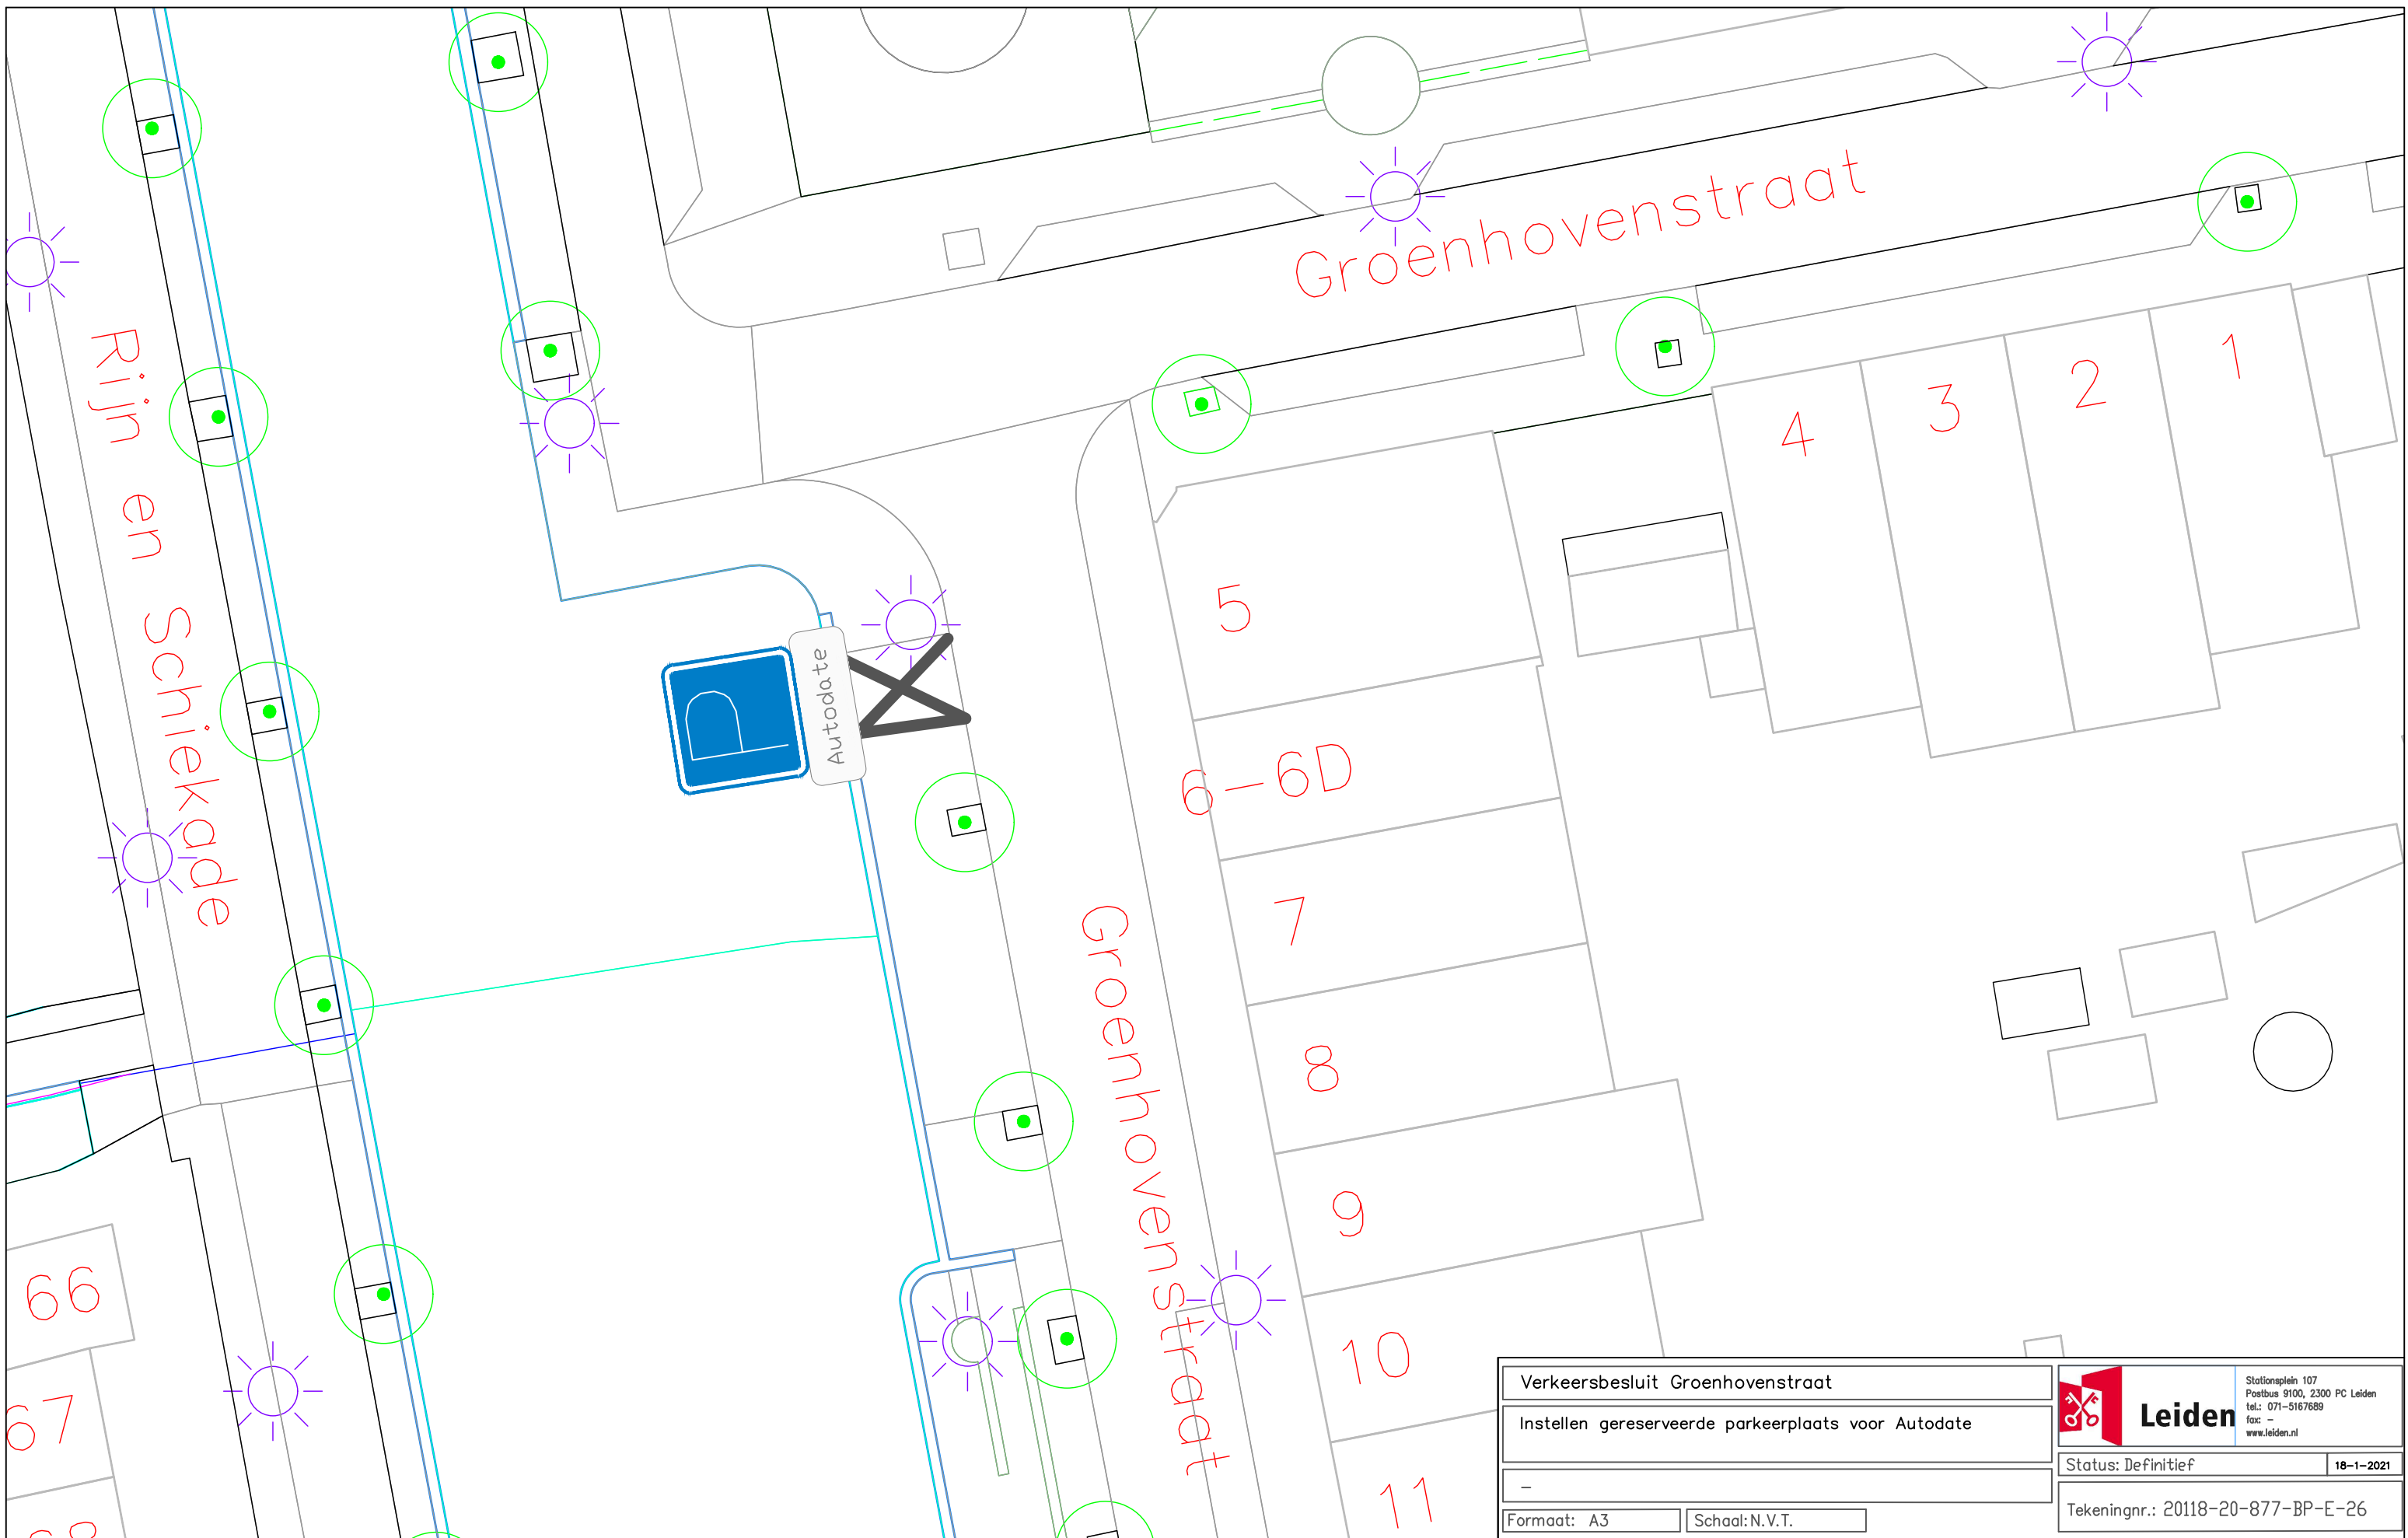

Verkeersbesluit Groenhovenstraat	
Instellen gereserveerde parkeerplaats voor Autodate	
-	
Formaat: A3	Schaal: N.V.T.

	Stationsplein 107 Postbus 9100, 2300 PC Leiden tel.: 071-5167689 fax: - www.leiden.nl
	Status: Definitief 18-1-2021
Tekeningnr.: 20118-20-877-BP-E-26