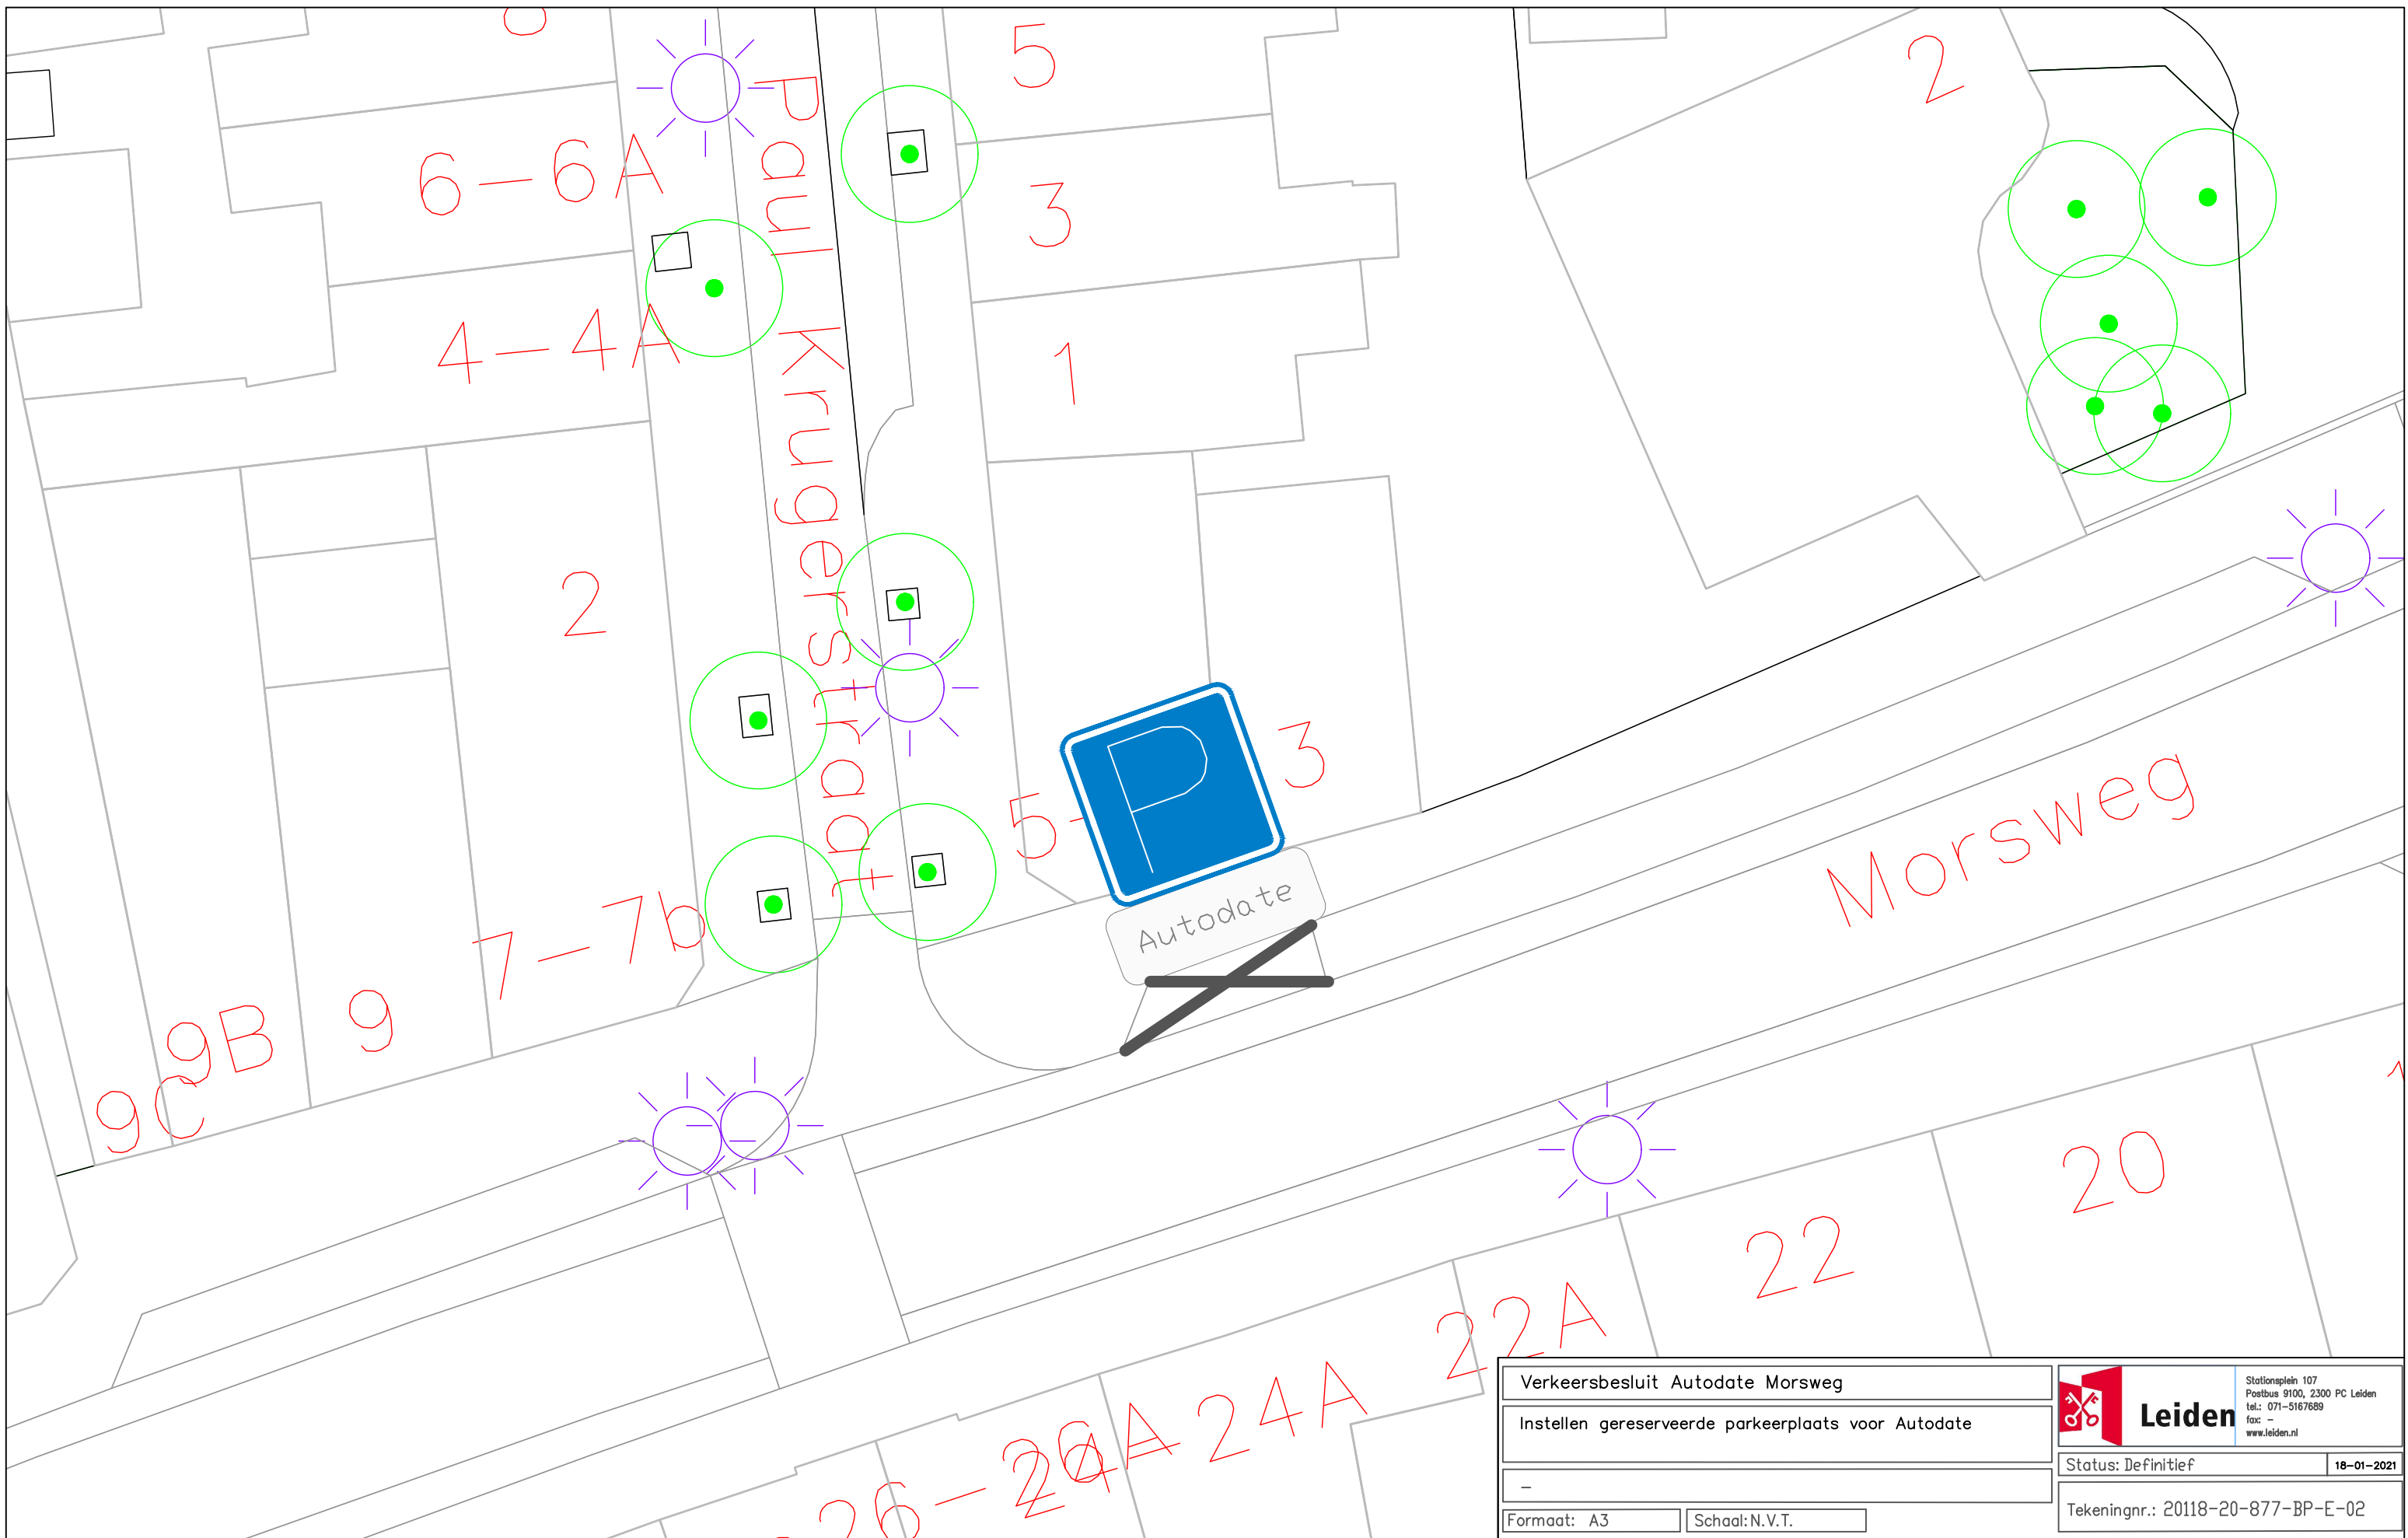

Verkeersbesluit Autodate Rapenburg	
Instellen gereserveerde parkeerplaats voor Autodate	
Formaat: A3	Schaal: N.V.T.

	Stationsplein 107 Postbus 9100, 2300 PC Leiden tel.: 071-5167689 fax: - www.leiden.nl
	Status: Definitief 18-01-2021
Tekeningnr.: 20118-20-877-BP-E-01	