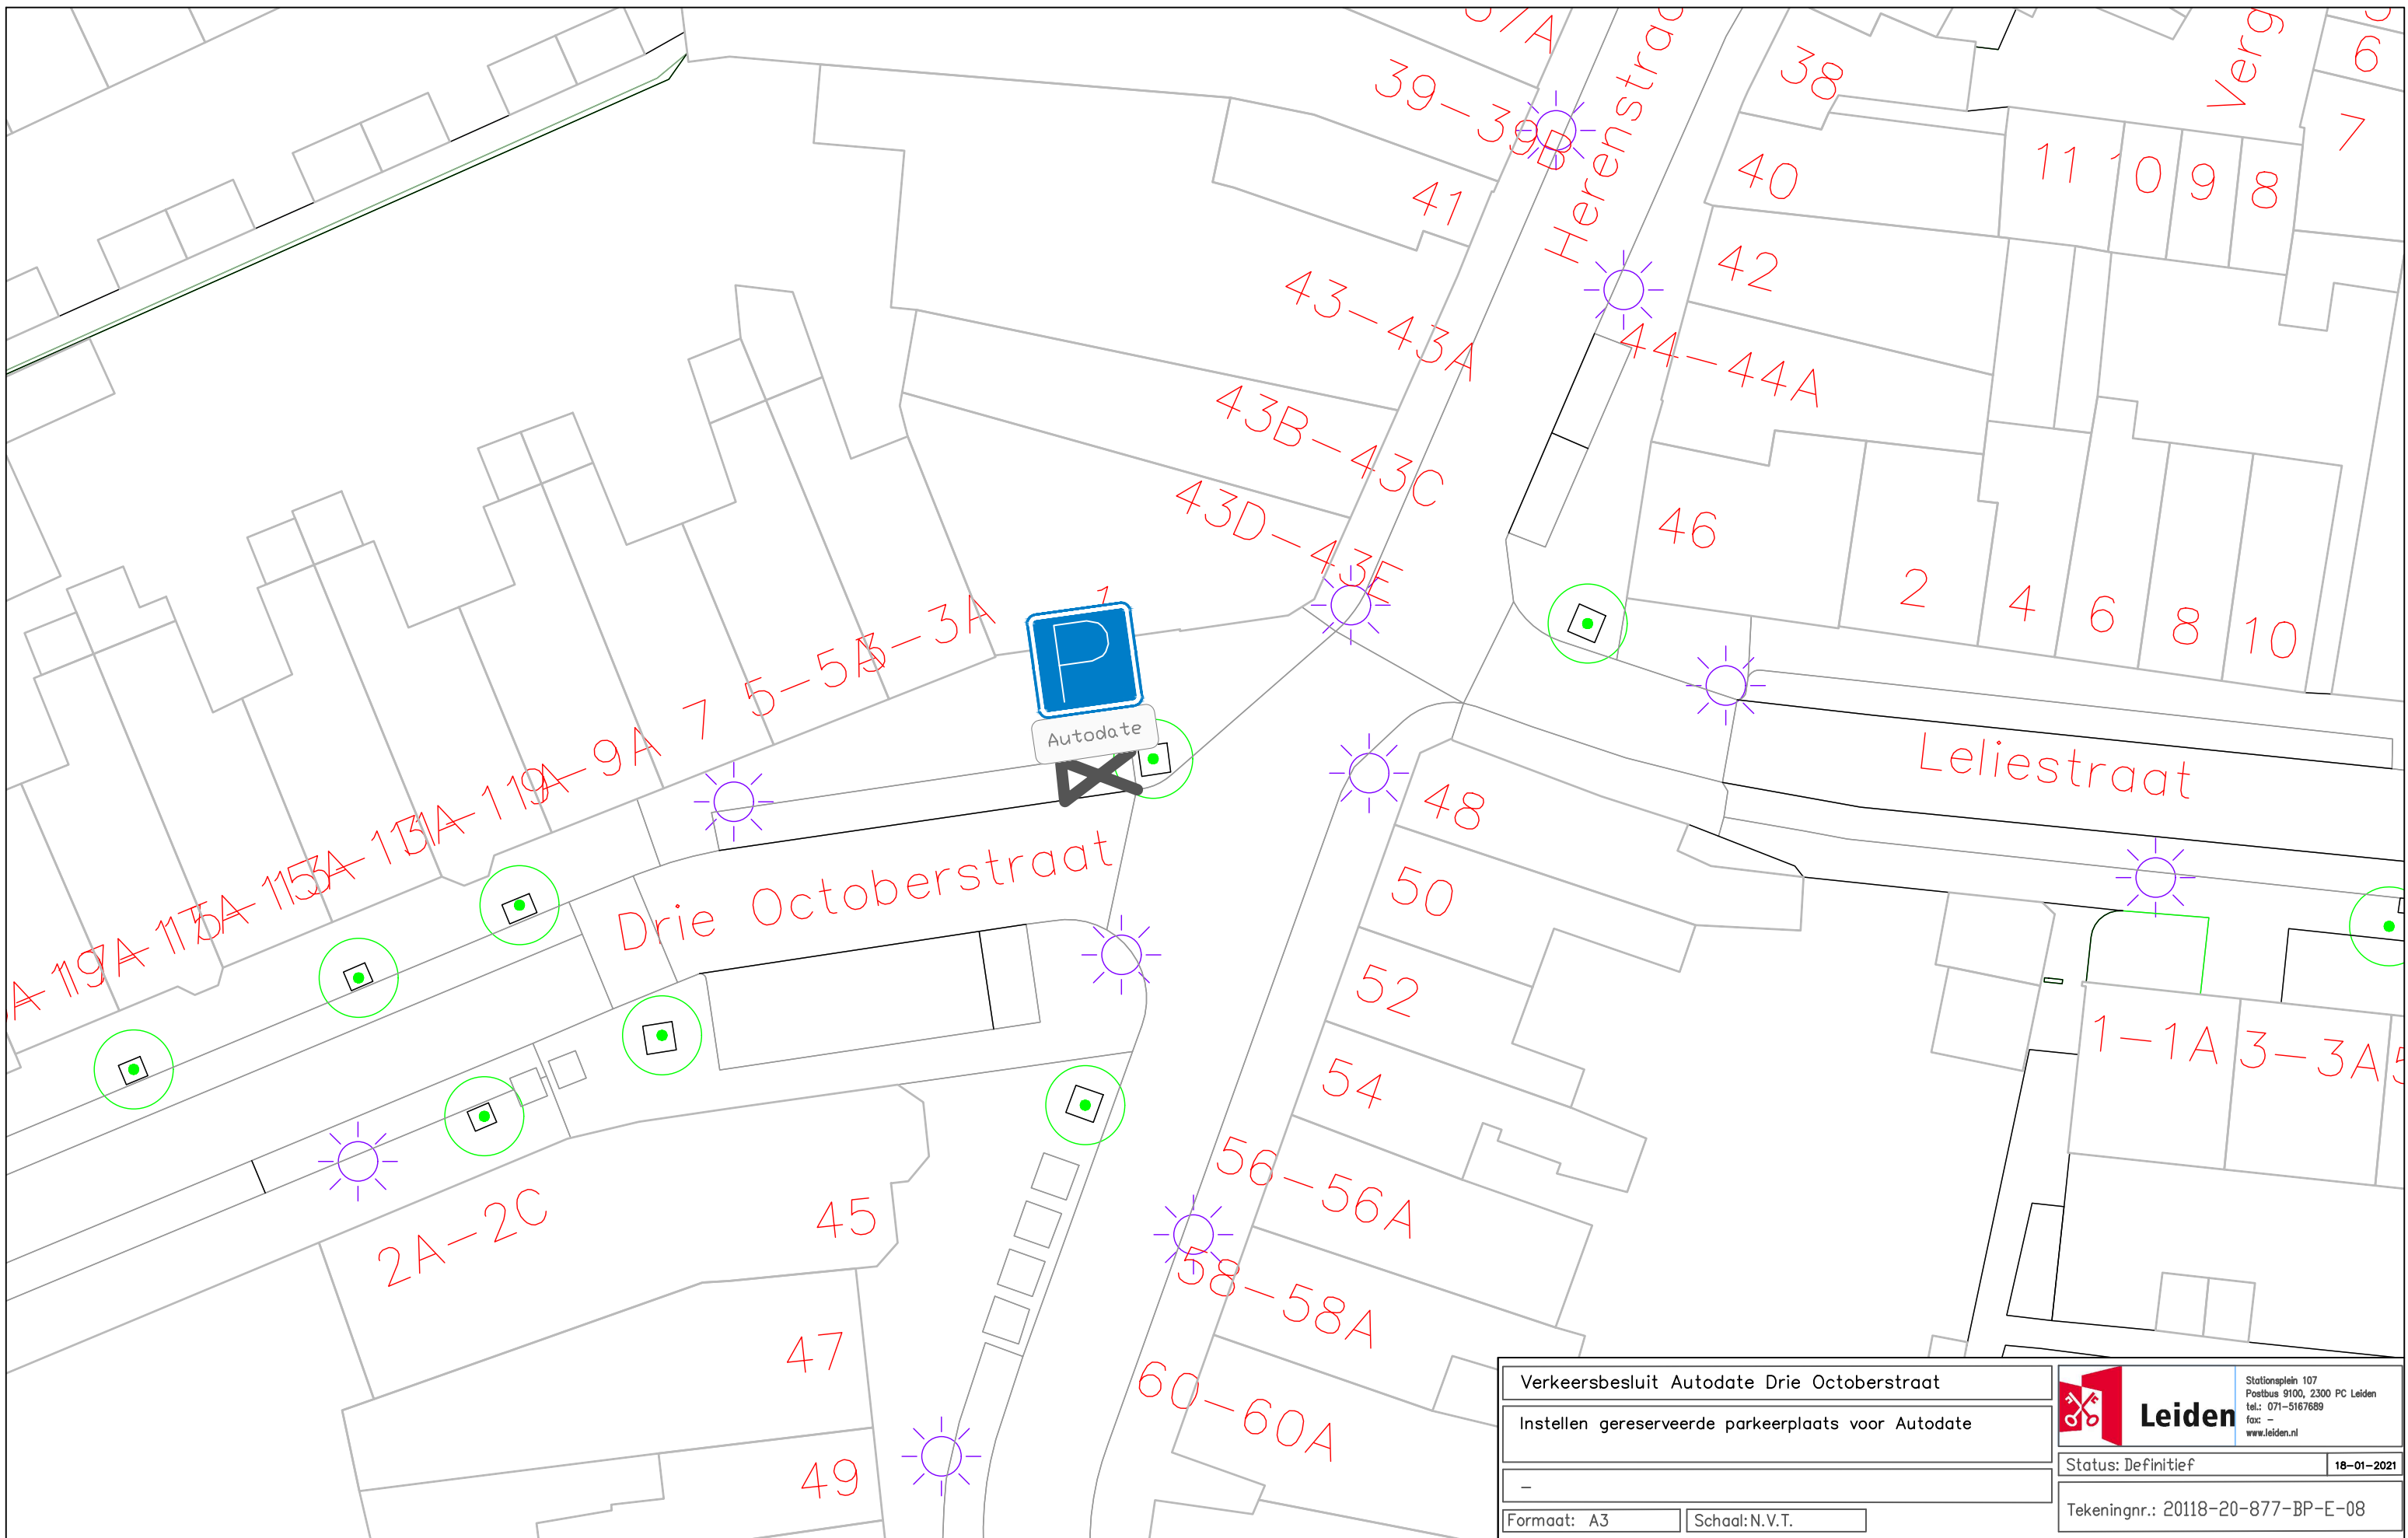

Verkeersbesluit Autodate Drie Octoberstraat		Stationsplein 107 Postbus 9100, 2300 PC Leiden tel.: 071-5167689 fax: - www.leiden.nl
Instellen gereserveerde parkeerplaats voor Autodate		
-		Status: Definitief
-		18-01-2021
Formaat: A3	Schaal: N.V.T.	Tekeningnr.: 20118-20-877-BP-E-08