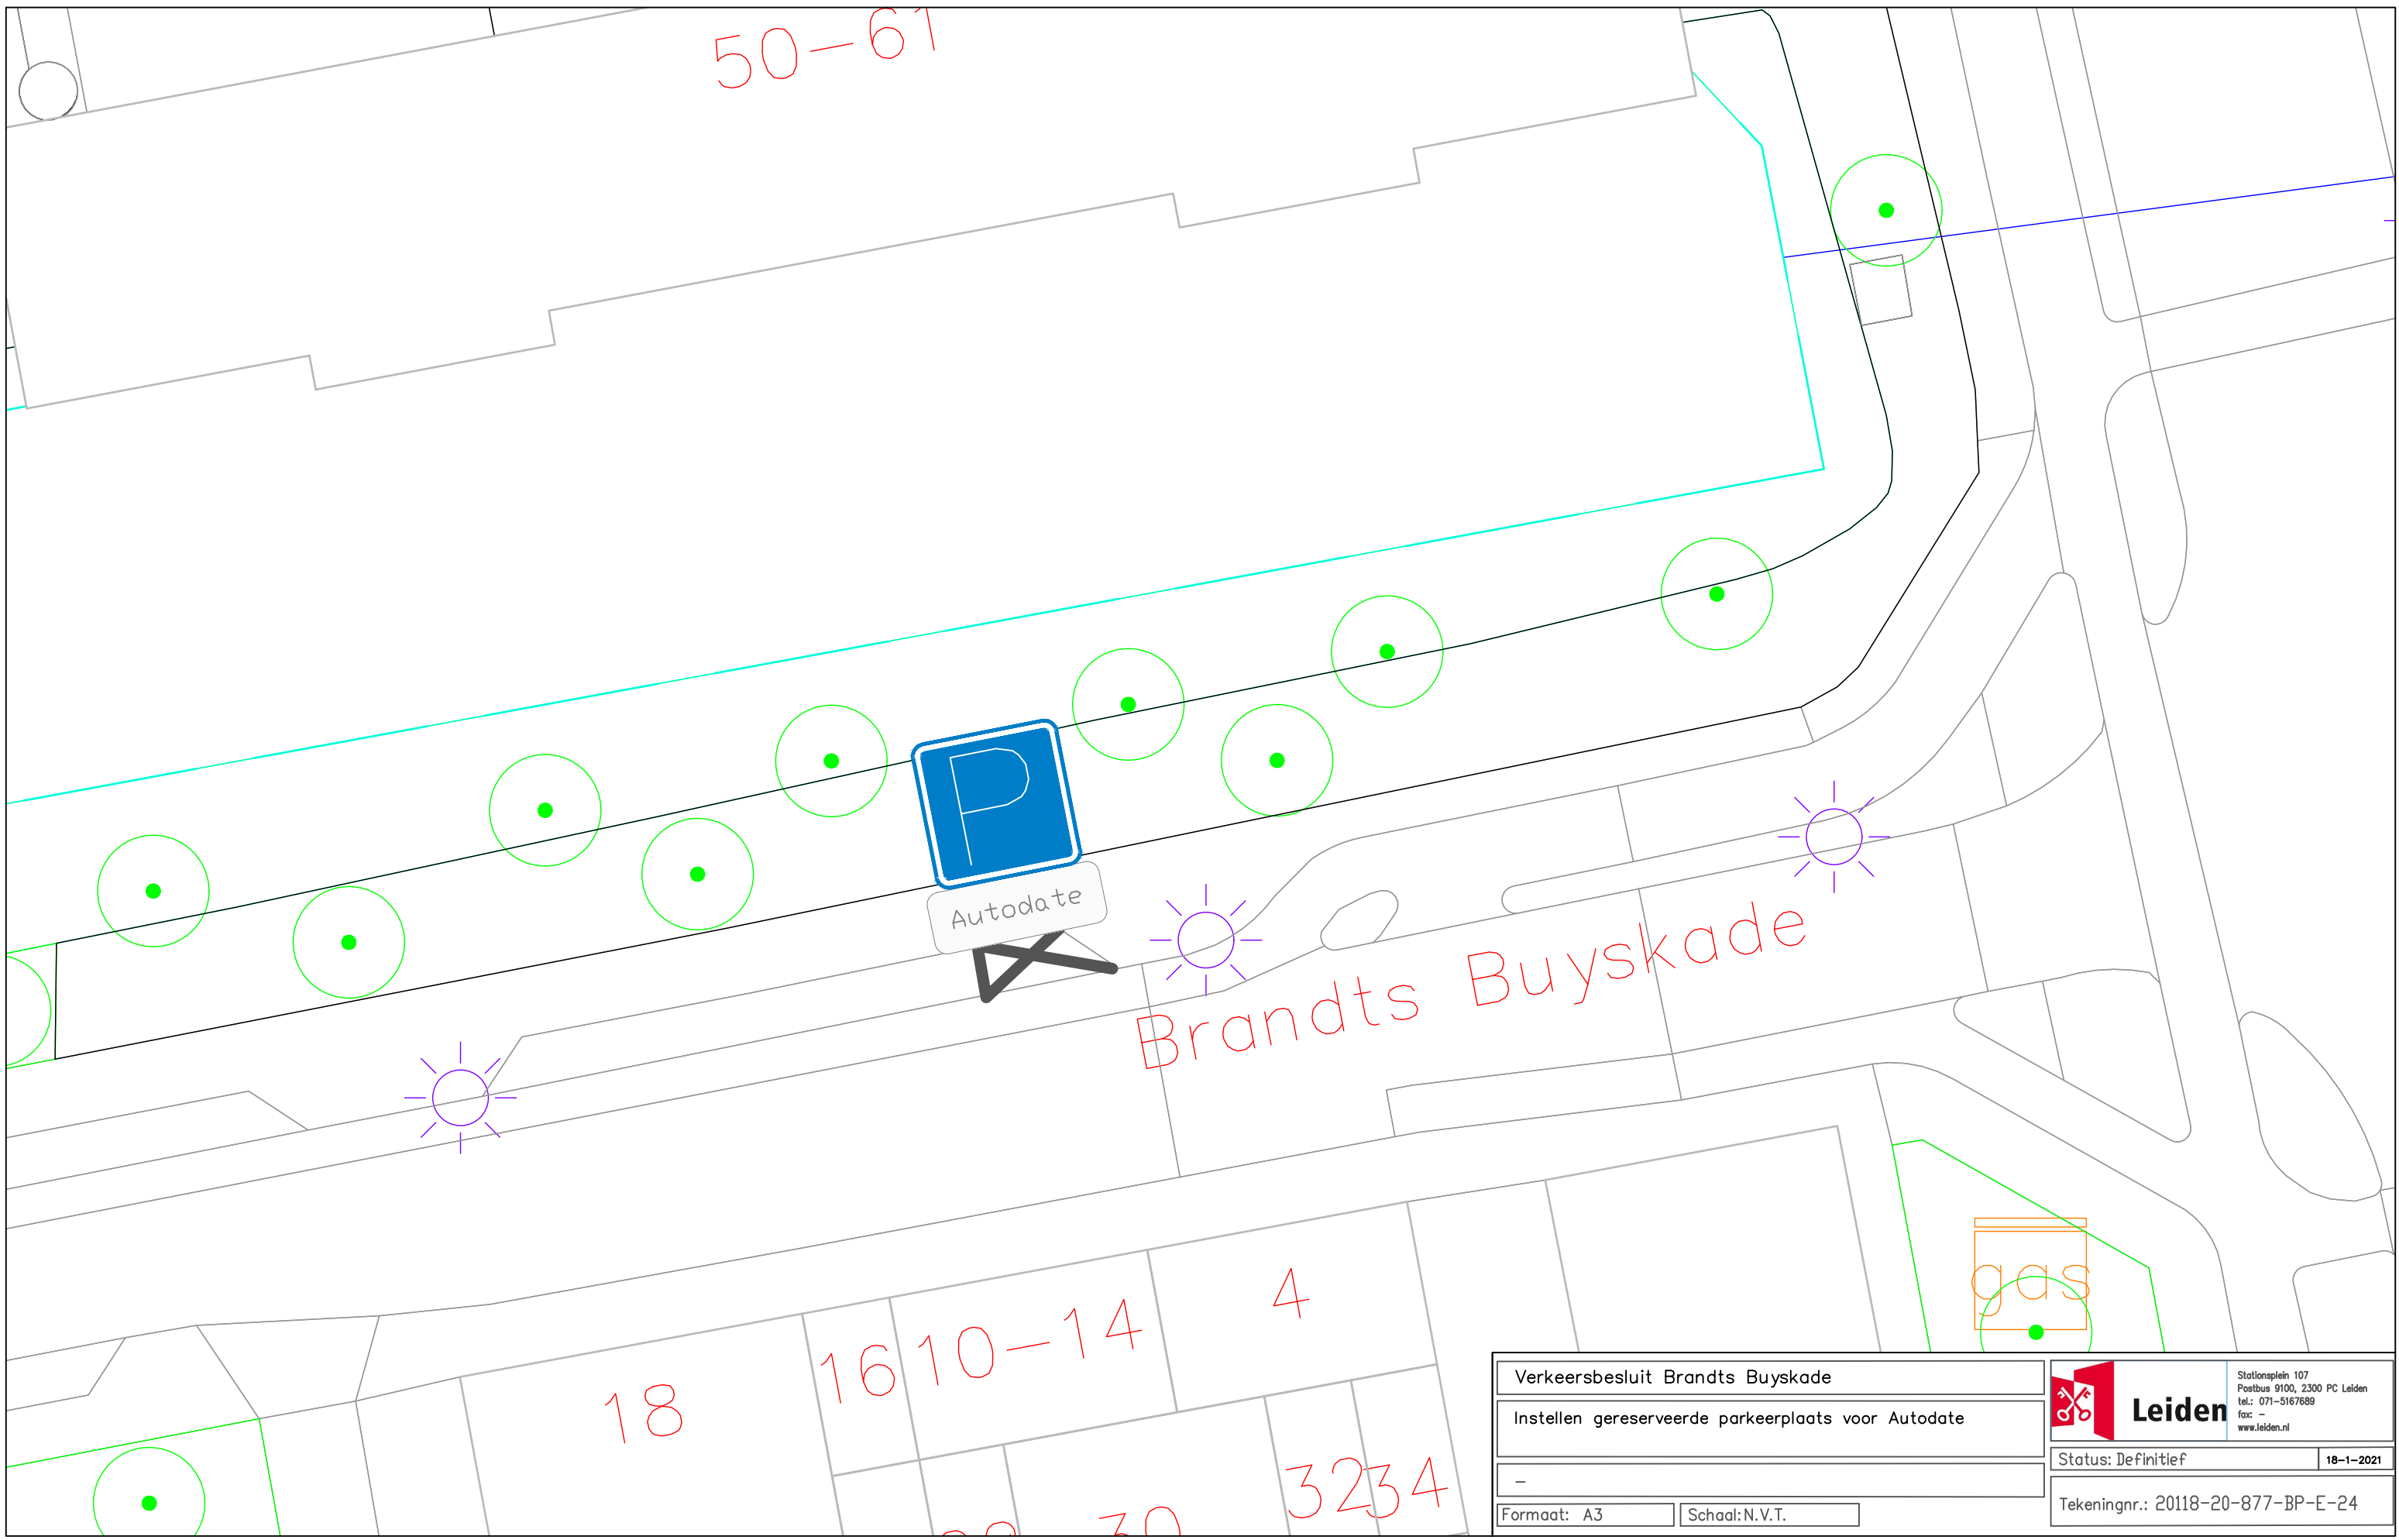

Verkeersbesluit Brandts Buyskade	
Instellen gereserveerde parkeerplaats voor Autodate	
-	
Formaat: A3	Schaal: N.V.T.

	Stationsplein 107 Postbus 9100, 2300 PC Leiden tel.: 071-5167689 fax: - www.leiden.nl
	Status: Definitief 18-1-2021
Tekeningnr.: 20118-20-877-BP-E-24