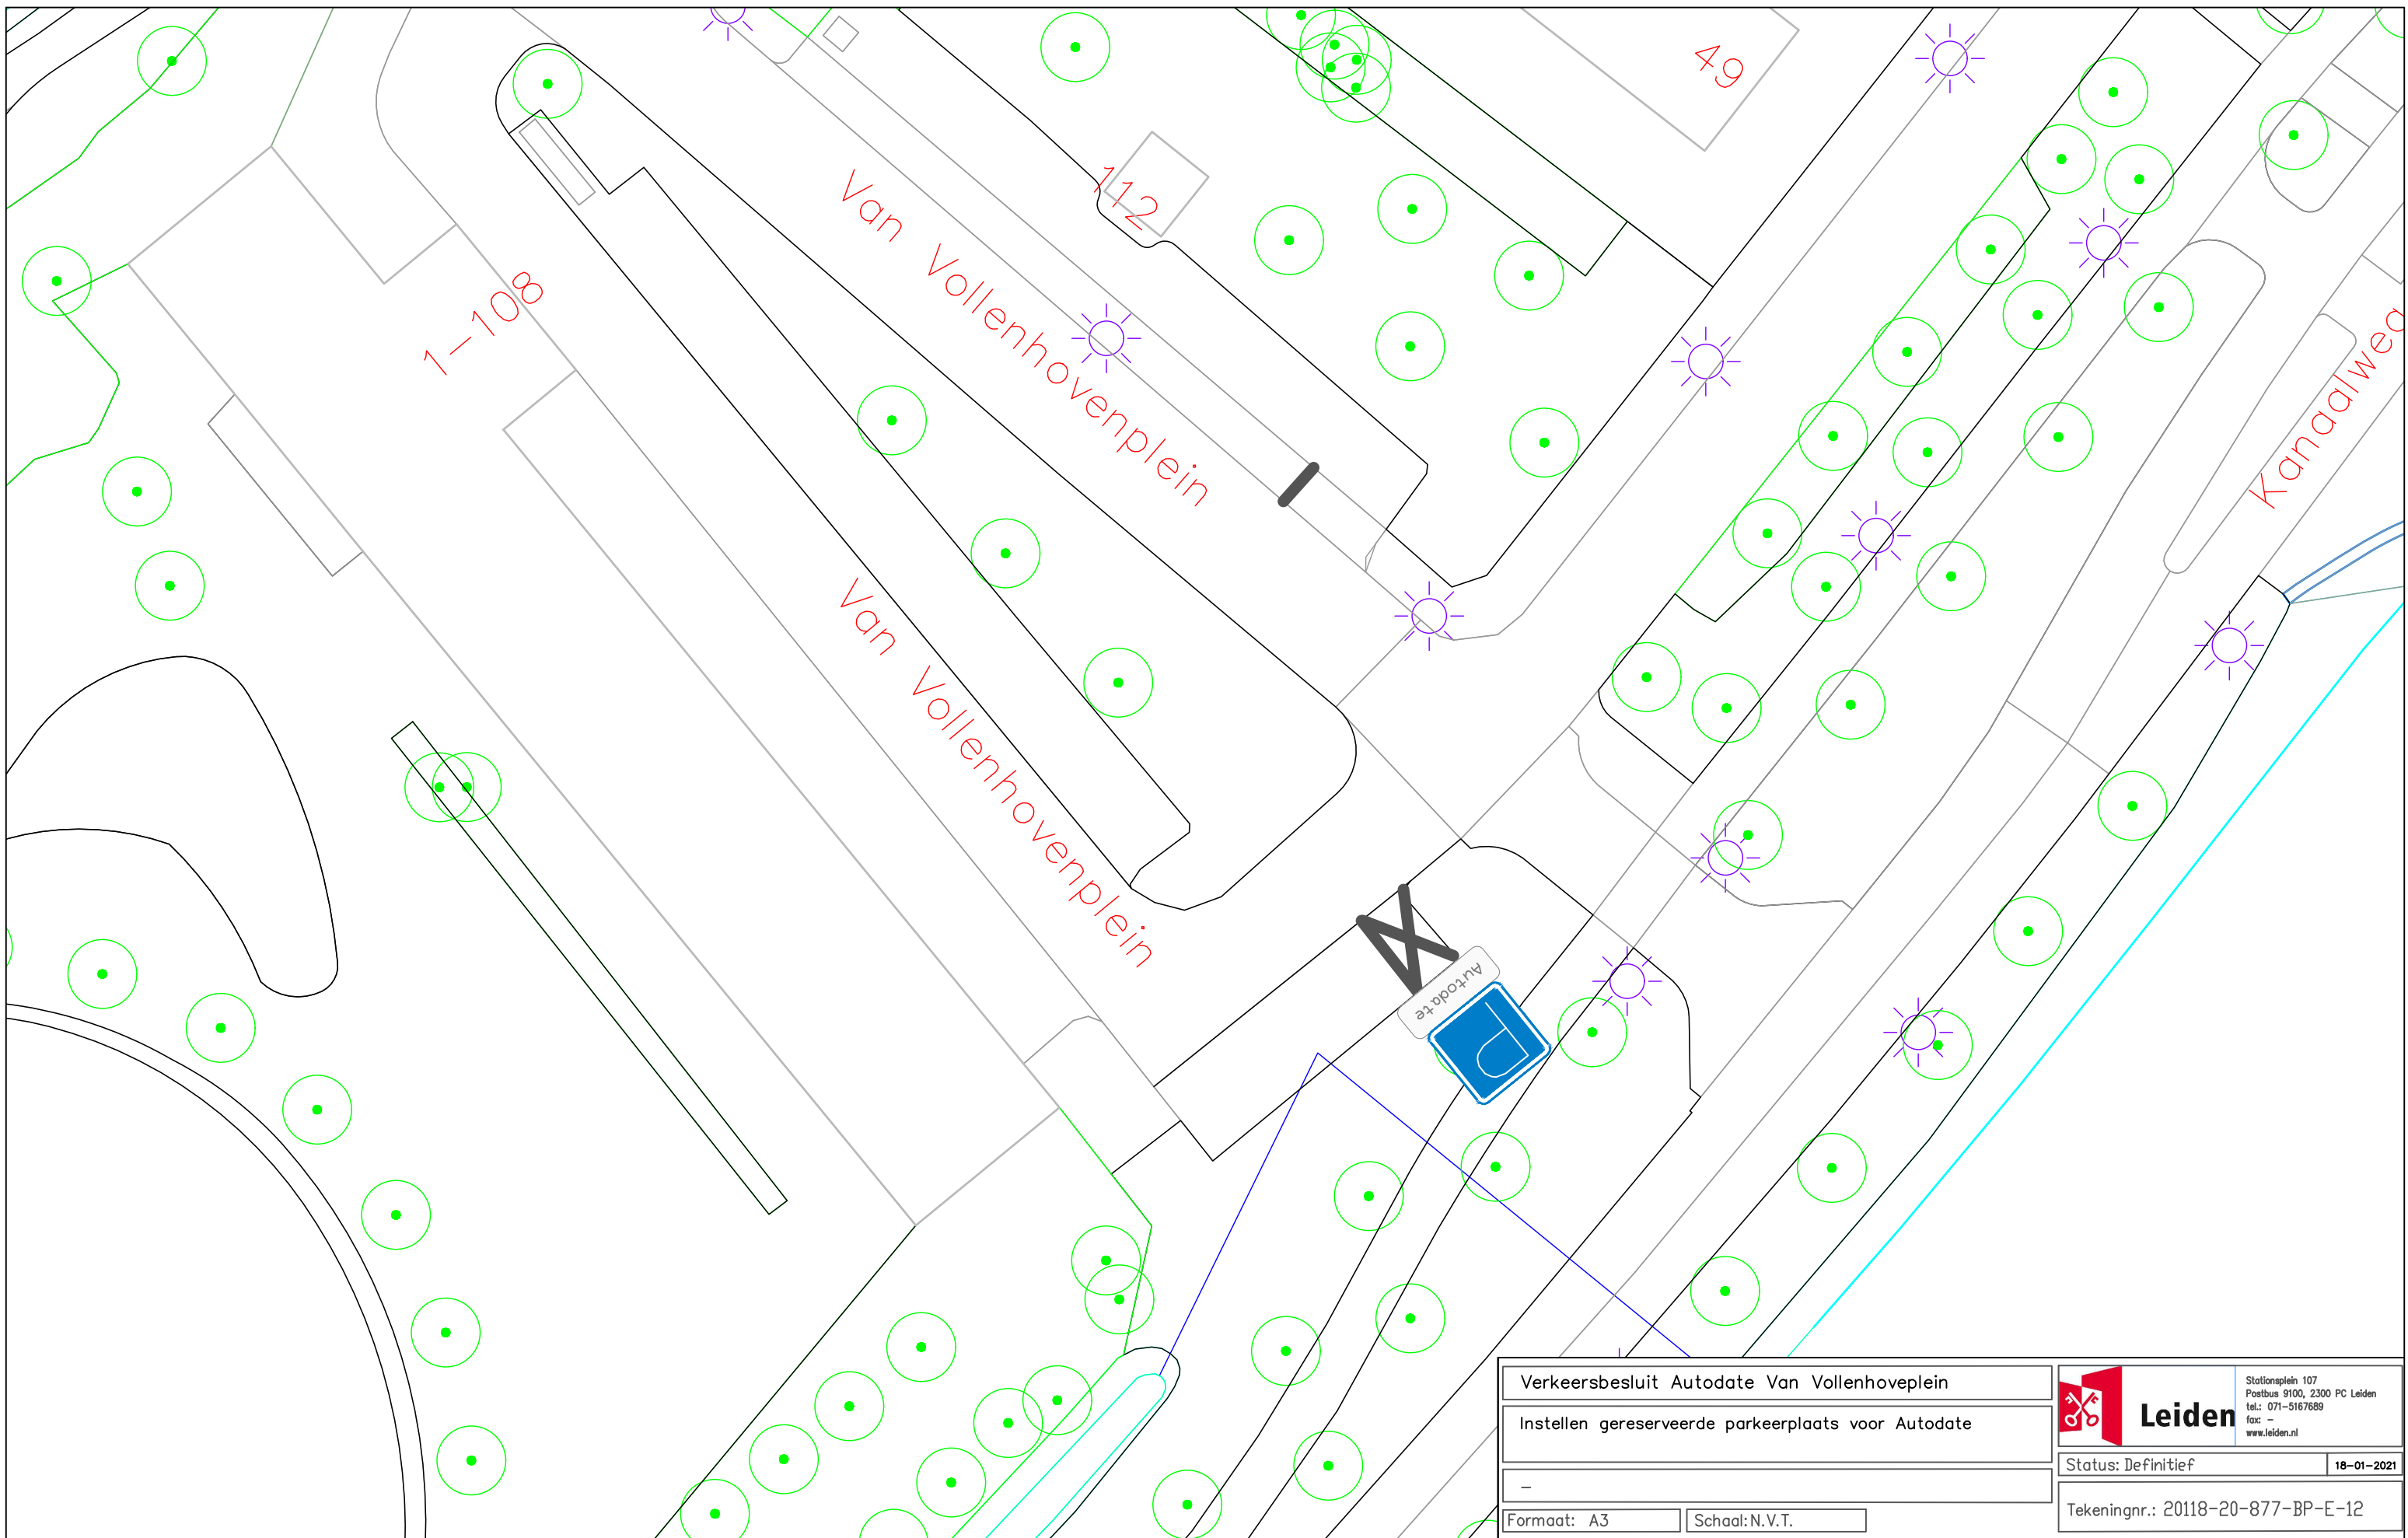

Verkeersbesluit Autodate Van Vollenhoveplein	
Instellen gereserveerde parkeerplaats voor Autodate	
-	
Formaat: A3	Schaal: N.V.T.

	Stationsplein 107 Postbus 9100, 2300 PC Leiden tel.: 071-5167689 fax: - www.leiden.nl
	Status: Definitief 18-01-2021
Tekeningnr.: 20118-20-877-BP-E-12