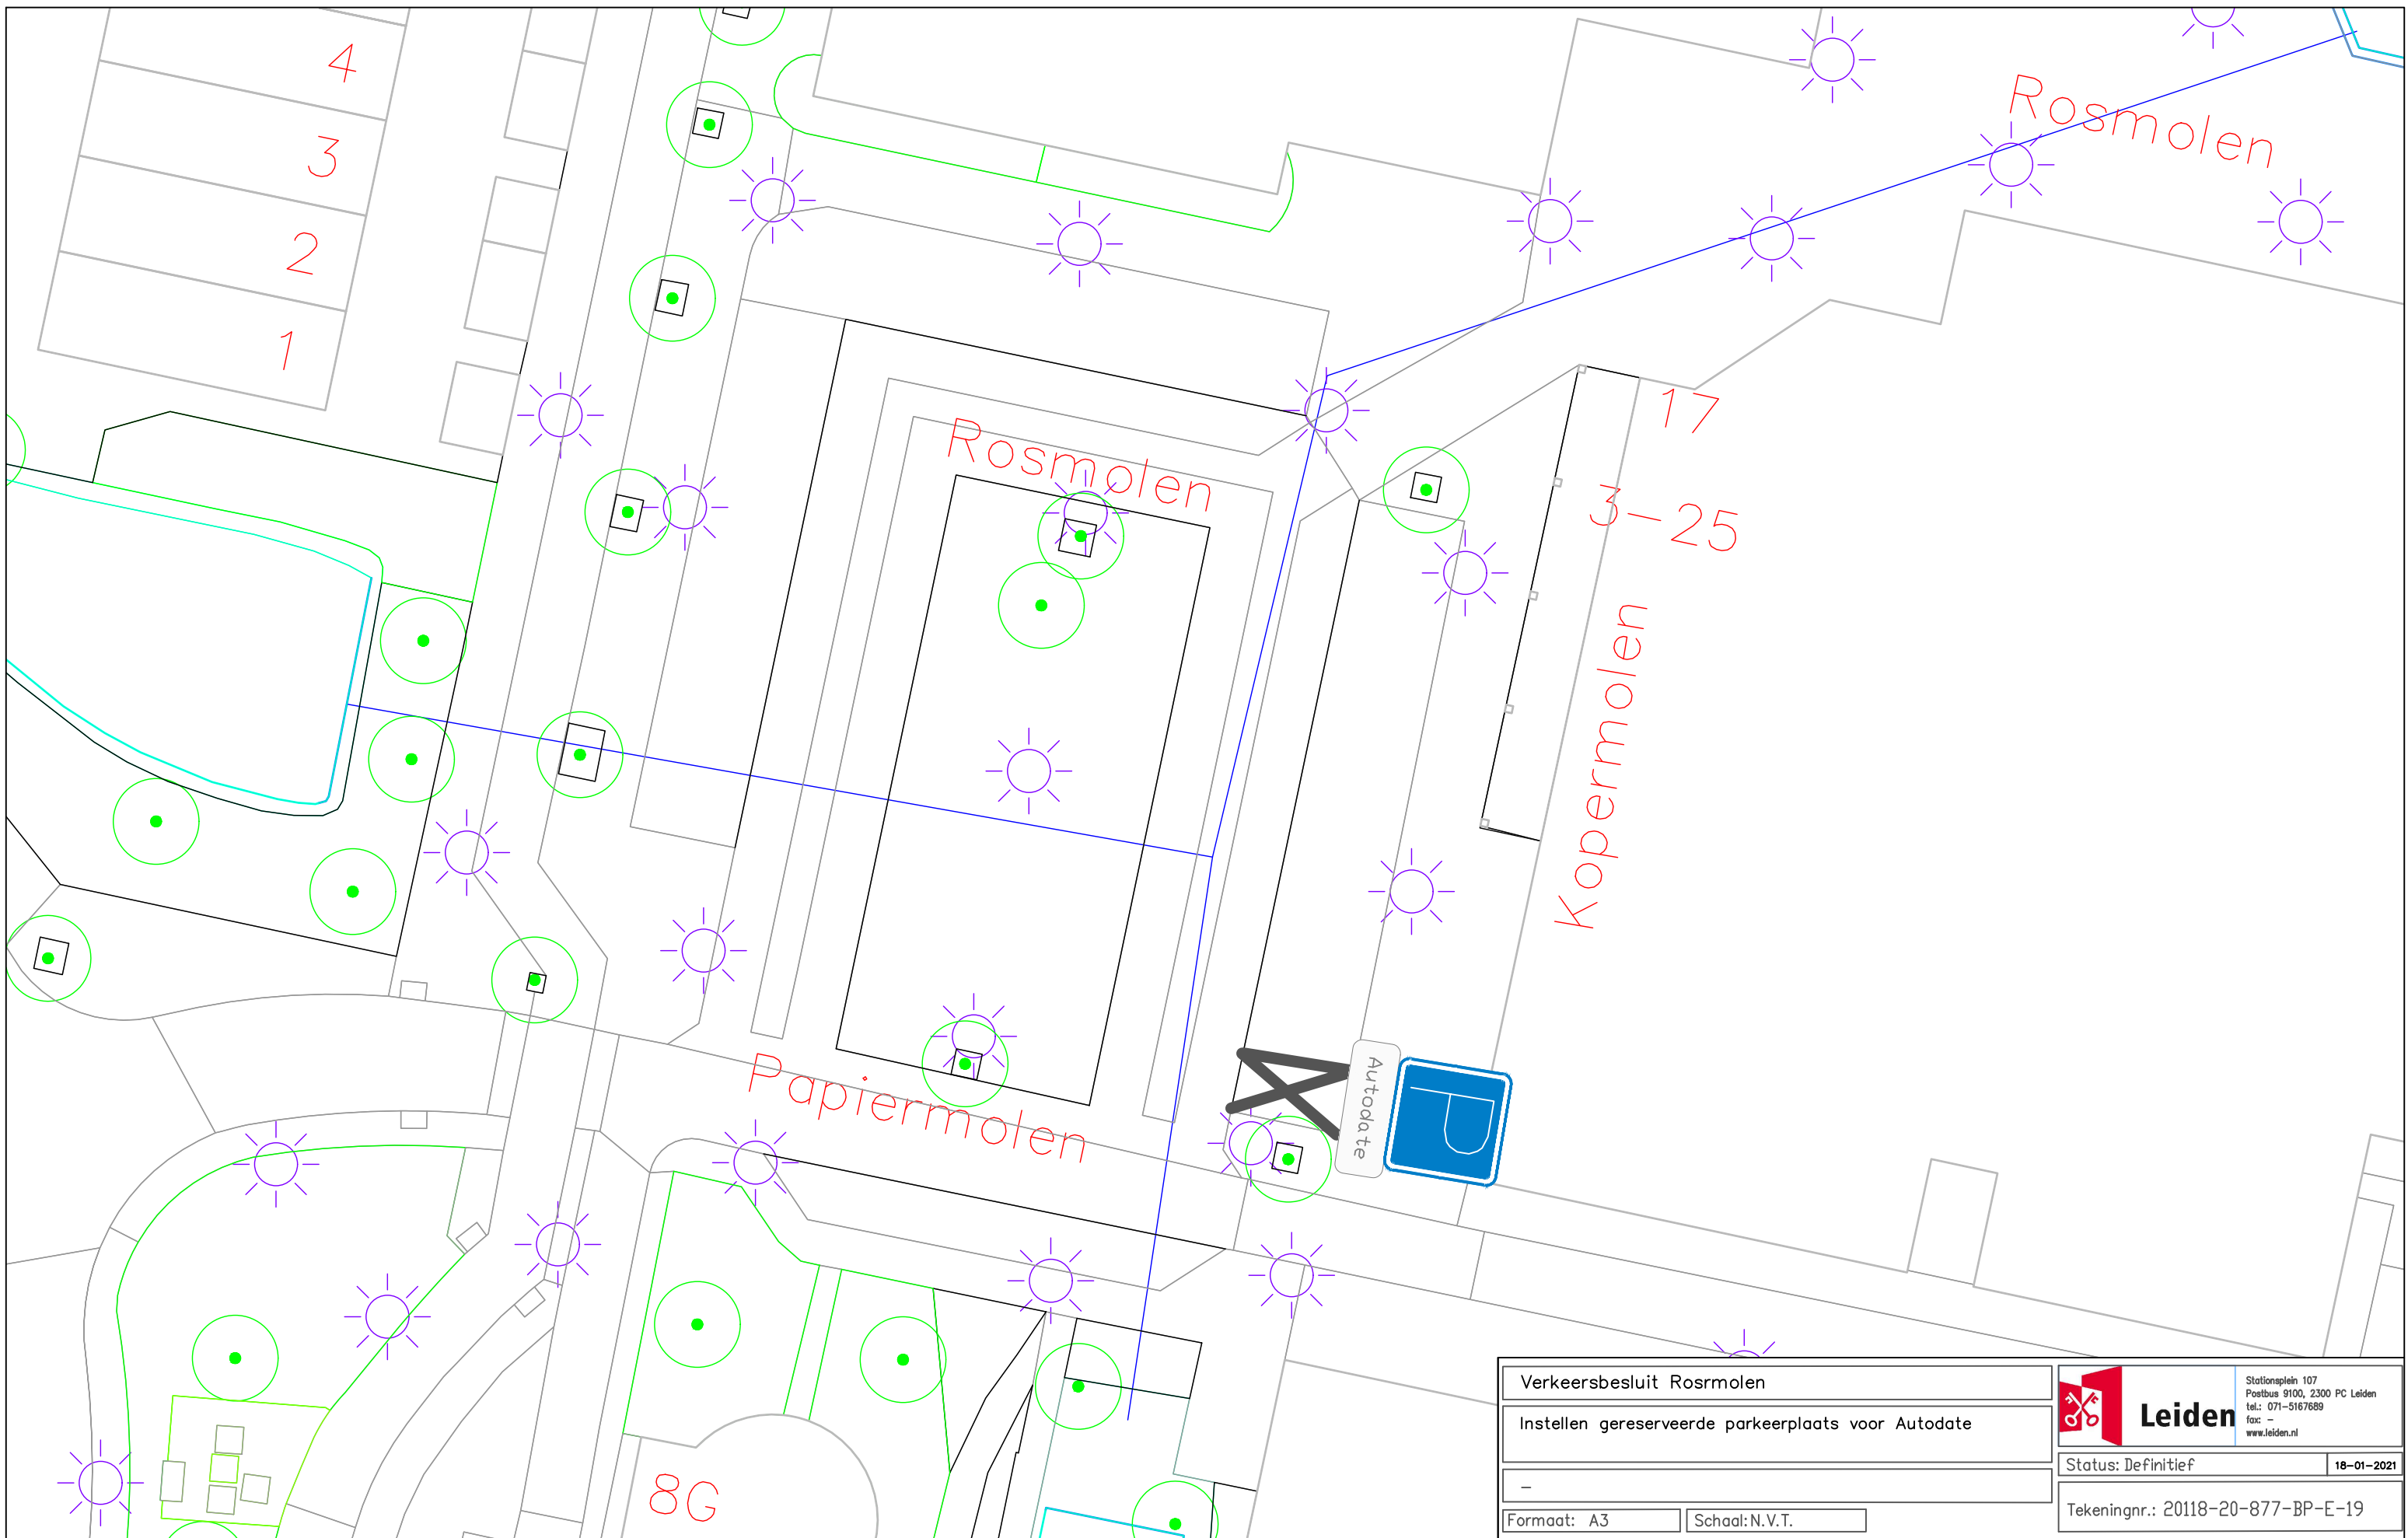

Verkeersbesluit Rosmolen	
Instellen gereserveerde parkeerplaats voor Autodate	
-	
Formaat: A3	Schaal: N.V.T.

	Stationsplein 107 Postbus 9100, 2300 PC Leiden tel.: 071-5167689 fax: - www.leiden.nl
	Status: Definitief 18-01-2021
Tekeningnr.: 20118-20-877-BP-E-19