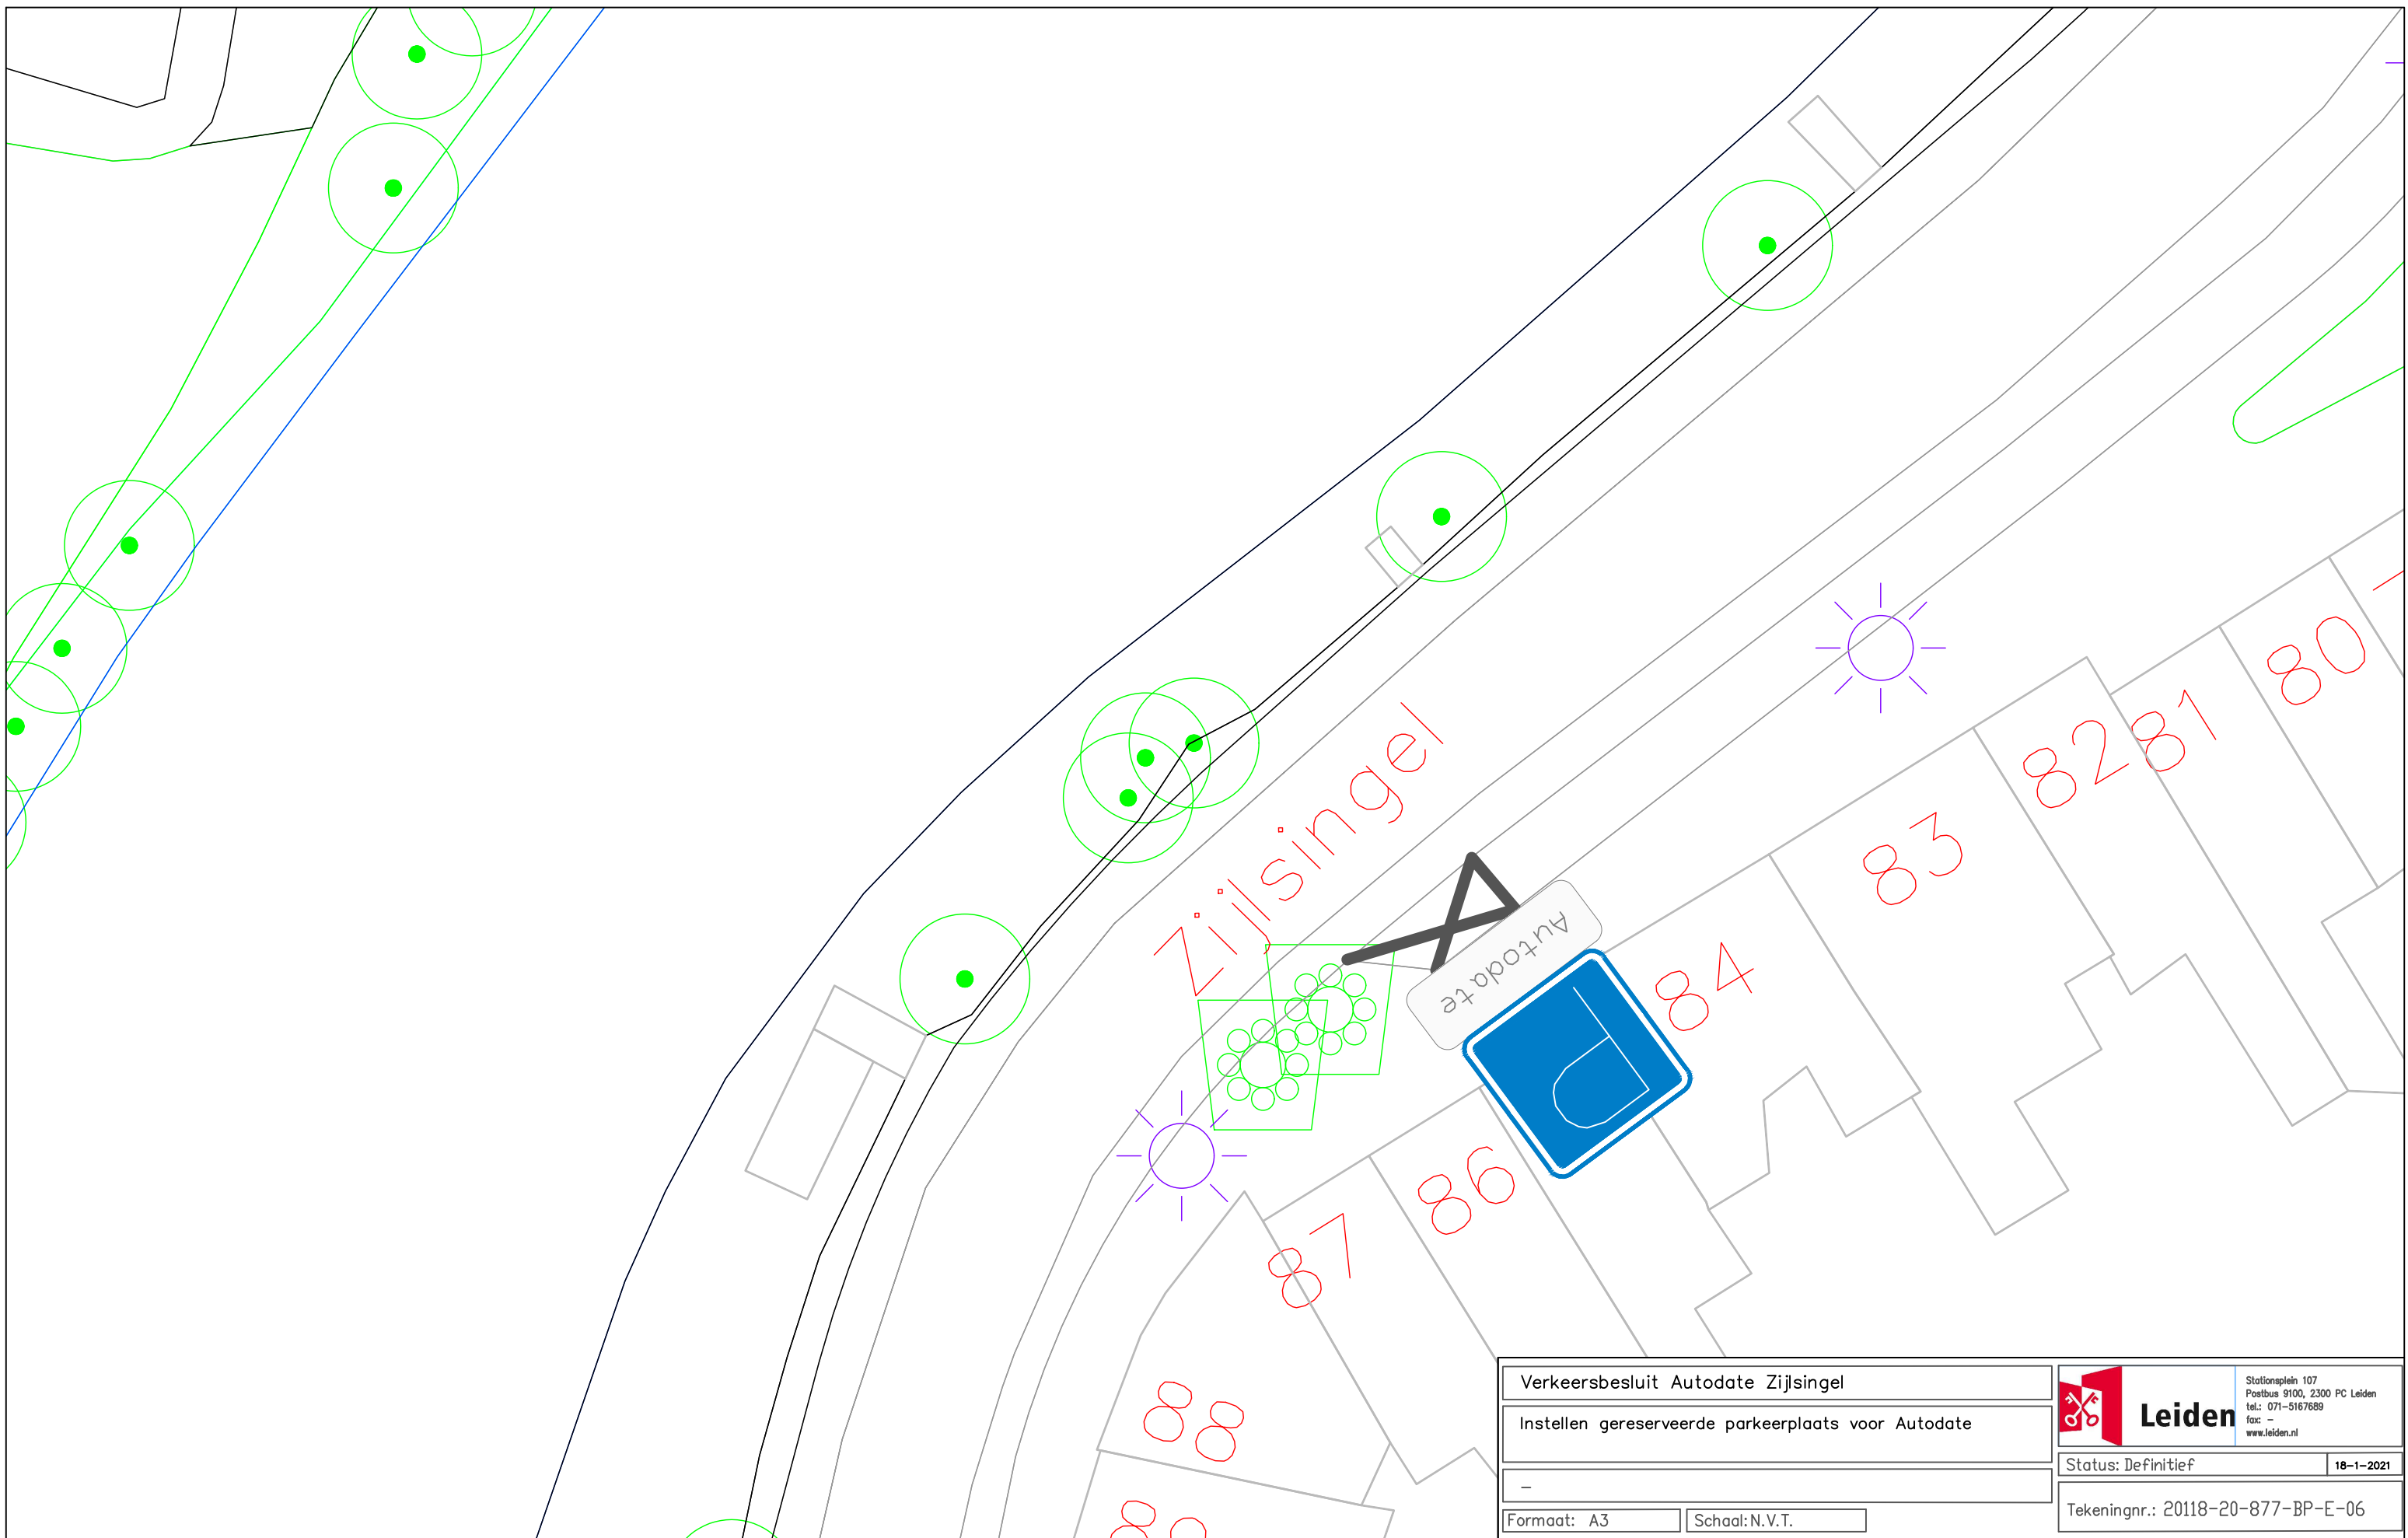

Surinamestraat

60-106

108

110

112

114

Autodate

Verkeersbesluit Autodate Surinamestraat		 Stationsplein 107 Postbus 9100, 2300 PC Leiden tel.: 071-5167689 fax: - www.leiden.nl
Instellen gereserveerde parkeerplaats voor Autodate		
-		Status: Definitief
-		18-1-2021
Formaat: A3	Schaal: N.V.T.	Tekeningnr.: 20118-20-877-BP-E-05