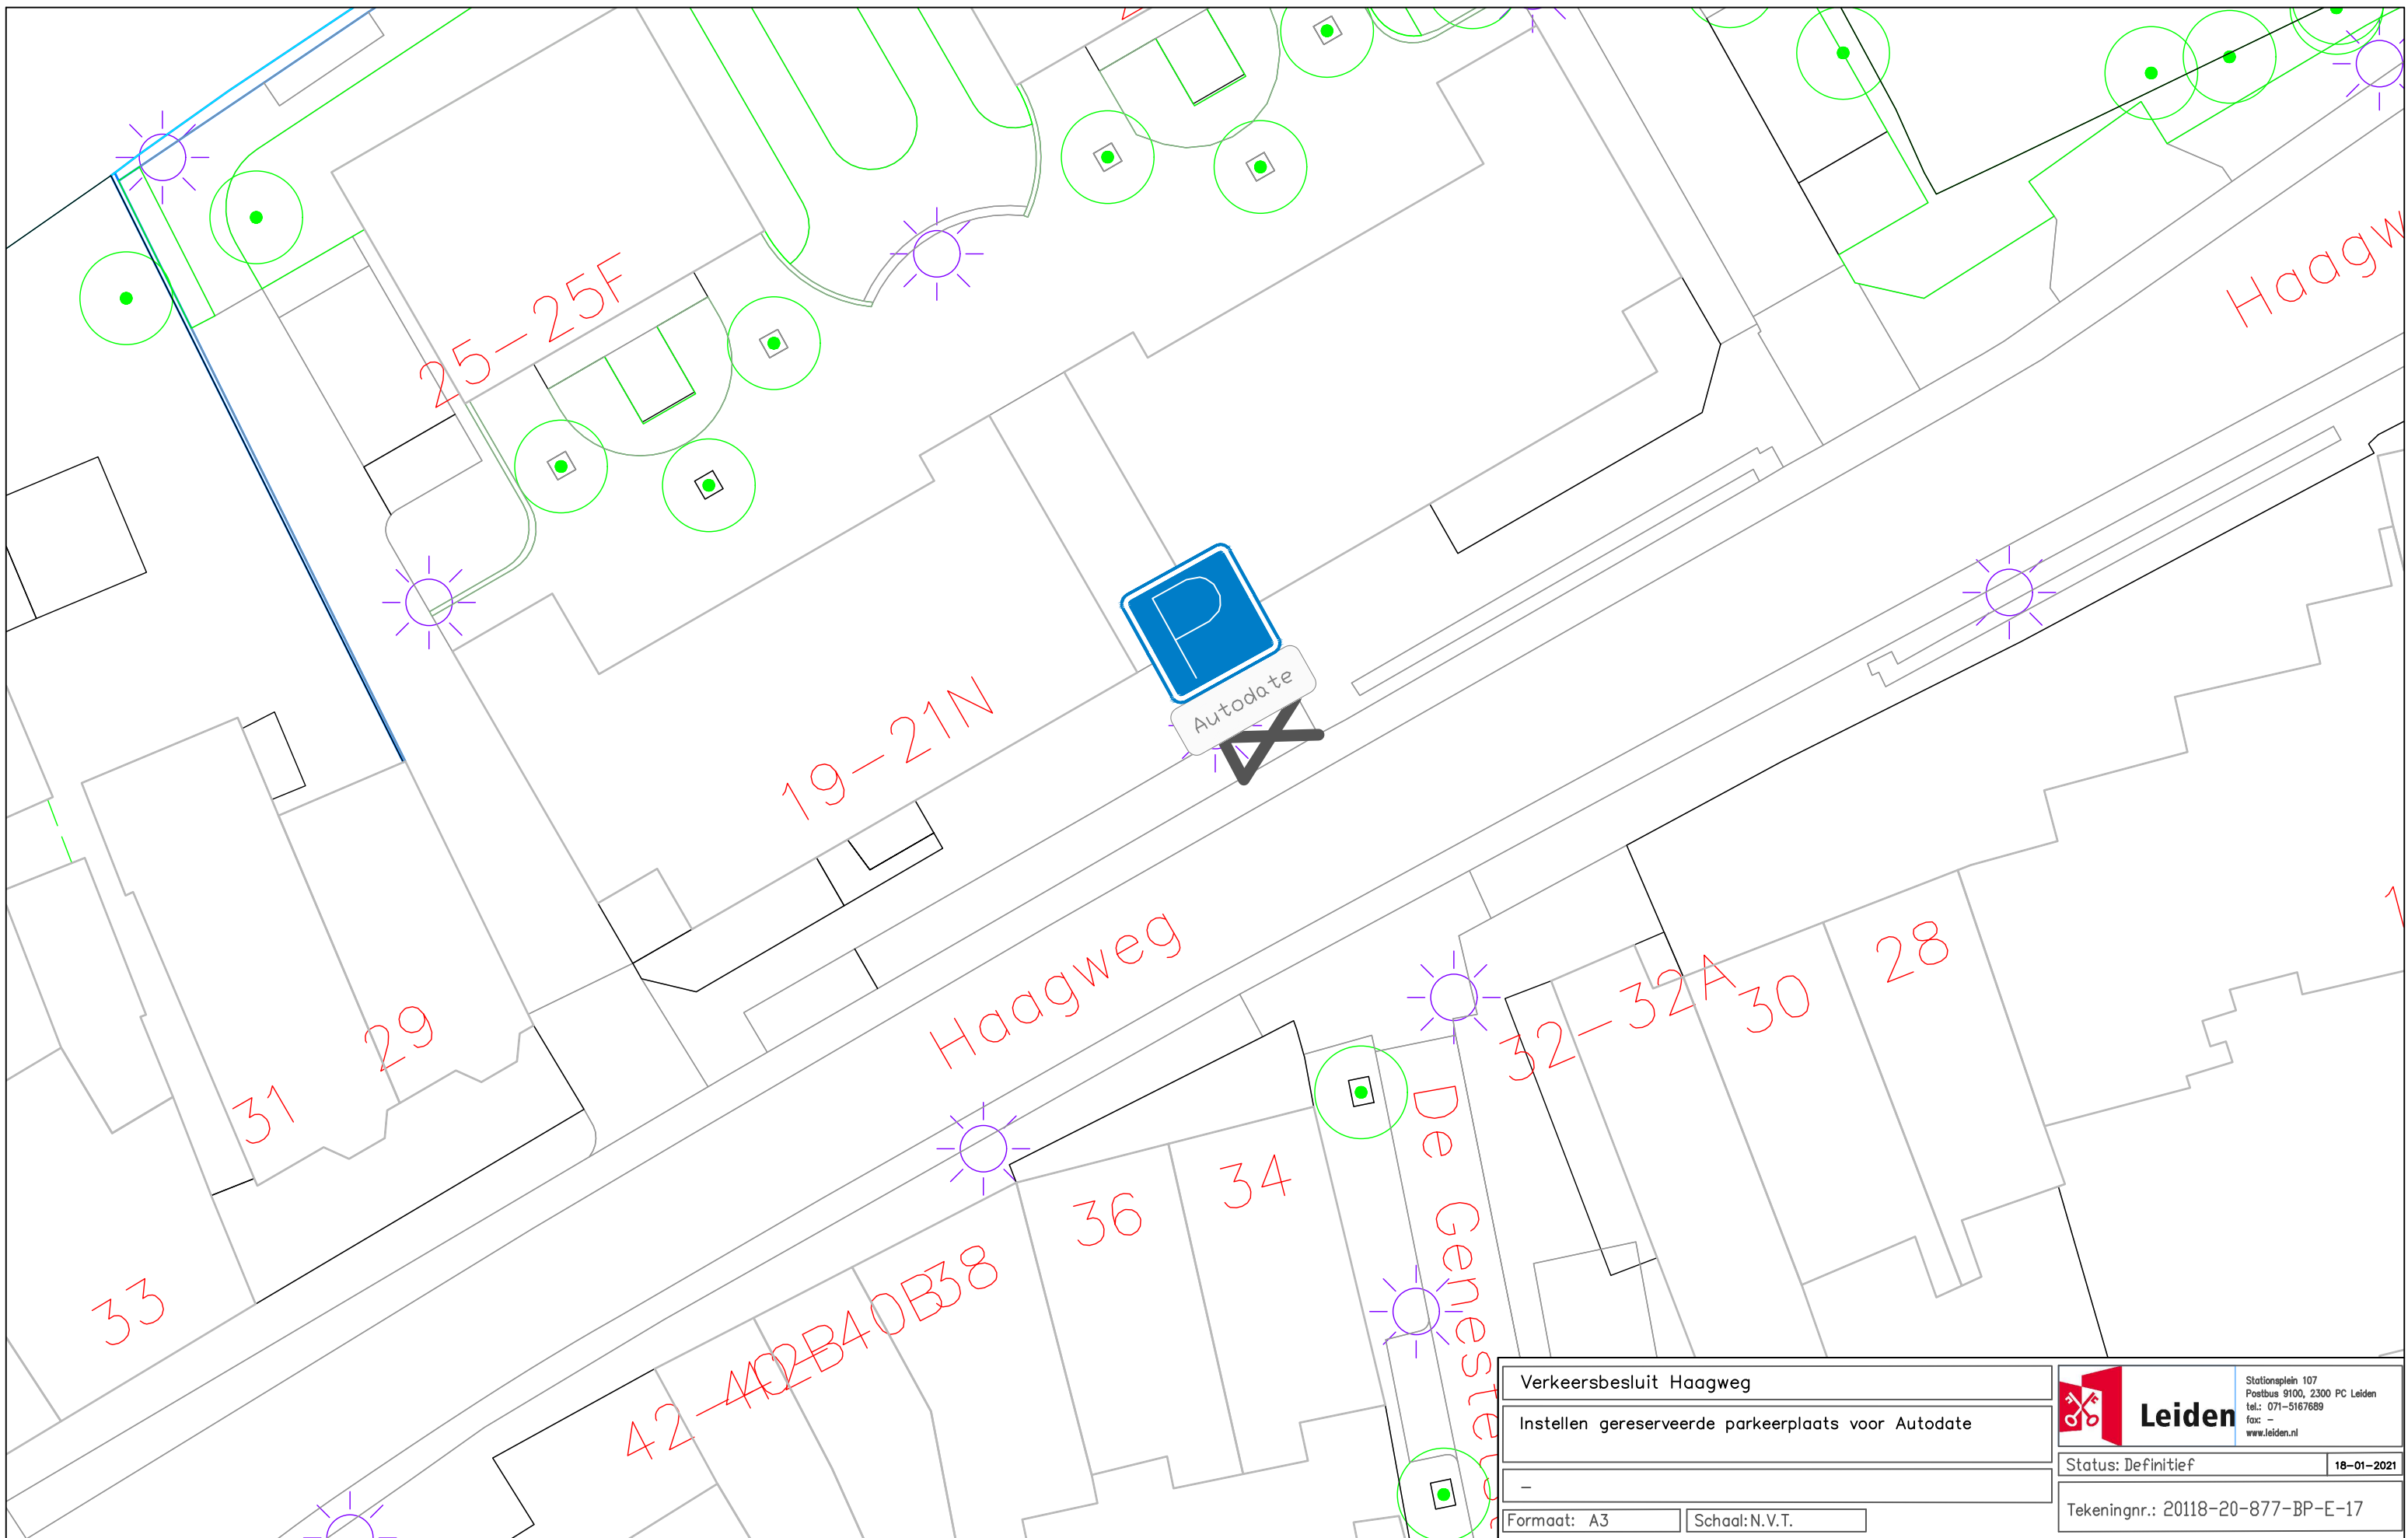

Verkeersbesluit Haagweg		Stationsplein 107 Postbus 9100, 2300 PC Leiden tel.: 071-5167689 fax: - www.leiden.nl
Instellen gereserveerde parkeerplaats voor Autodate		
-		Status: Definitief
Formaat: A3		Schaal: N.V.T.
-		Tekeningnr.: 20118-20-877-BP-E-17
-		18-01-2021