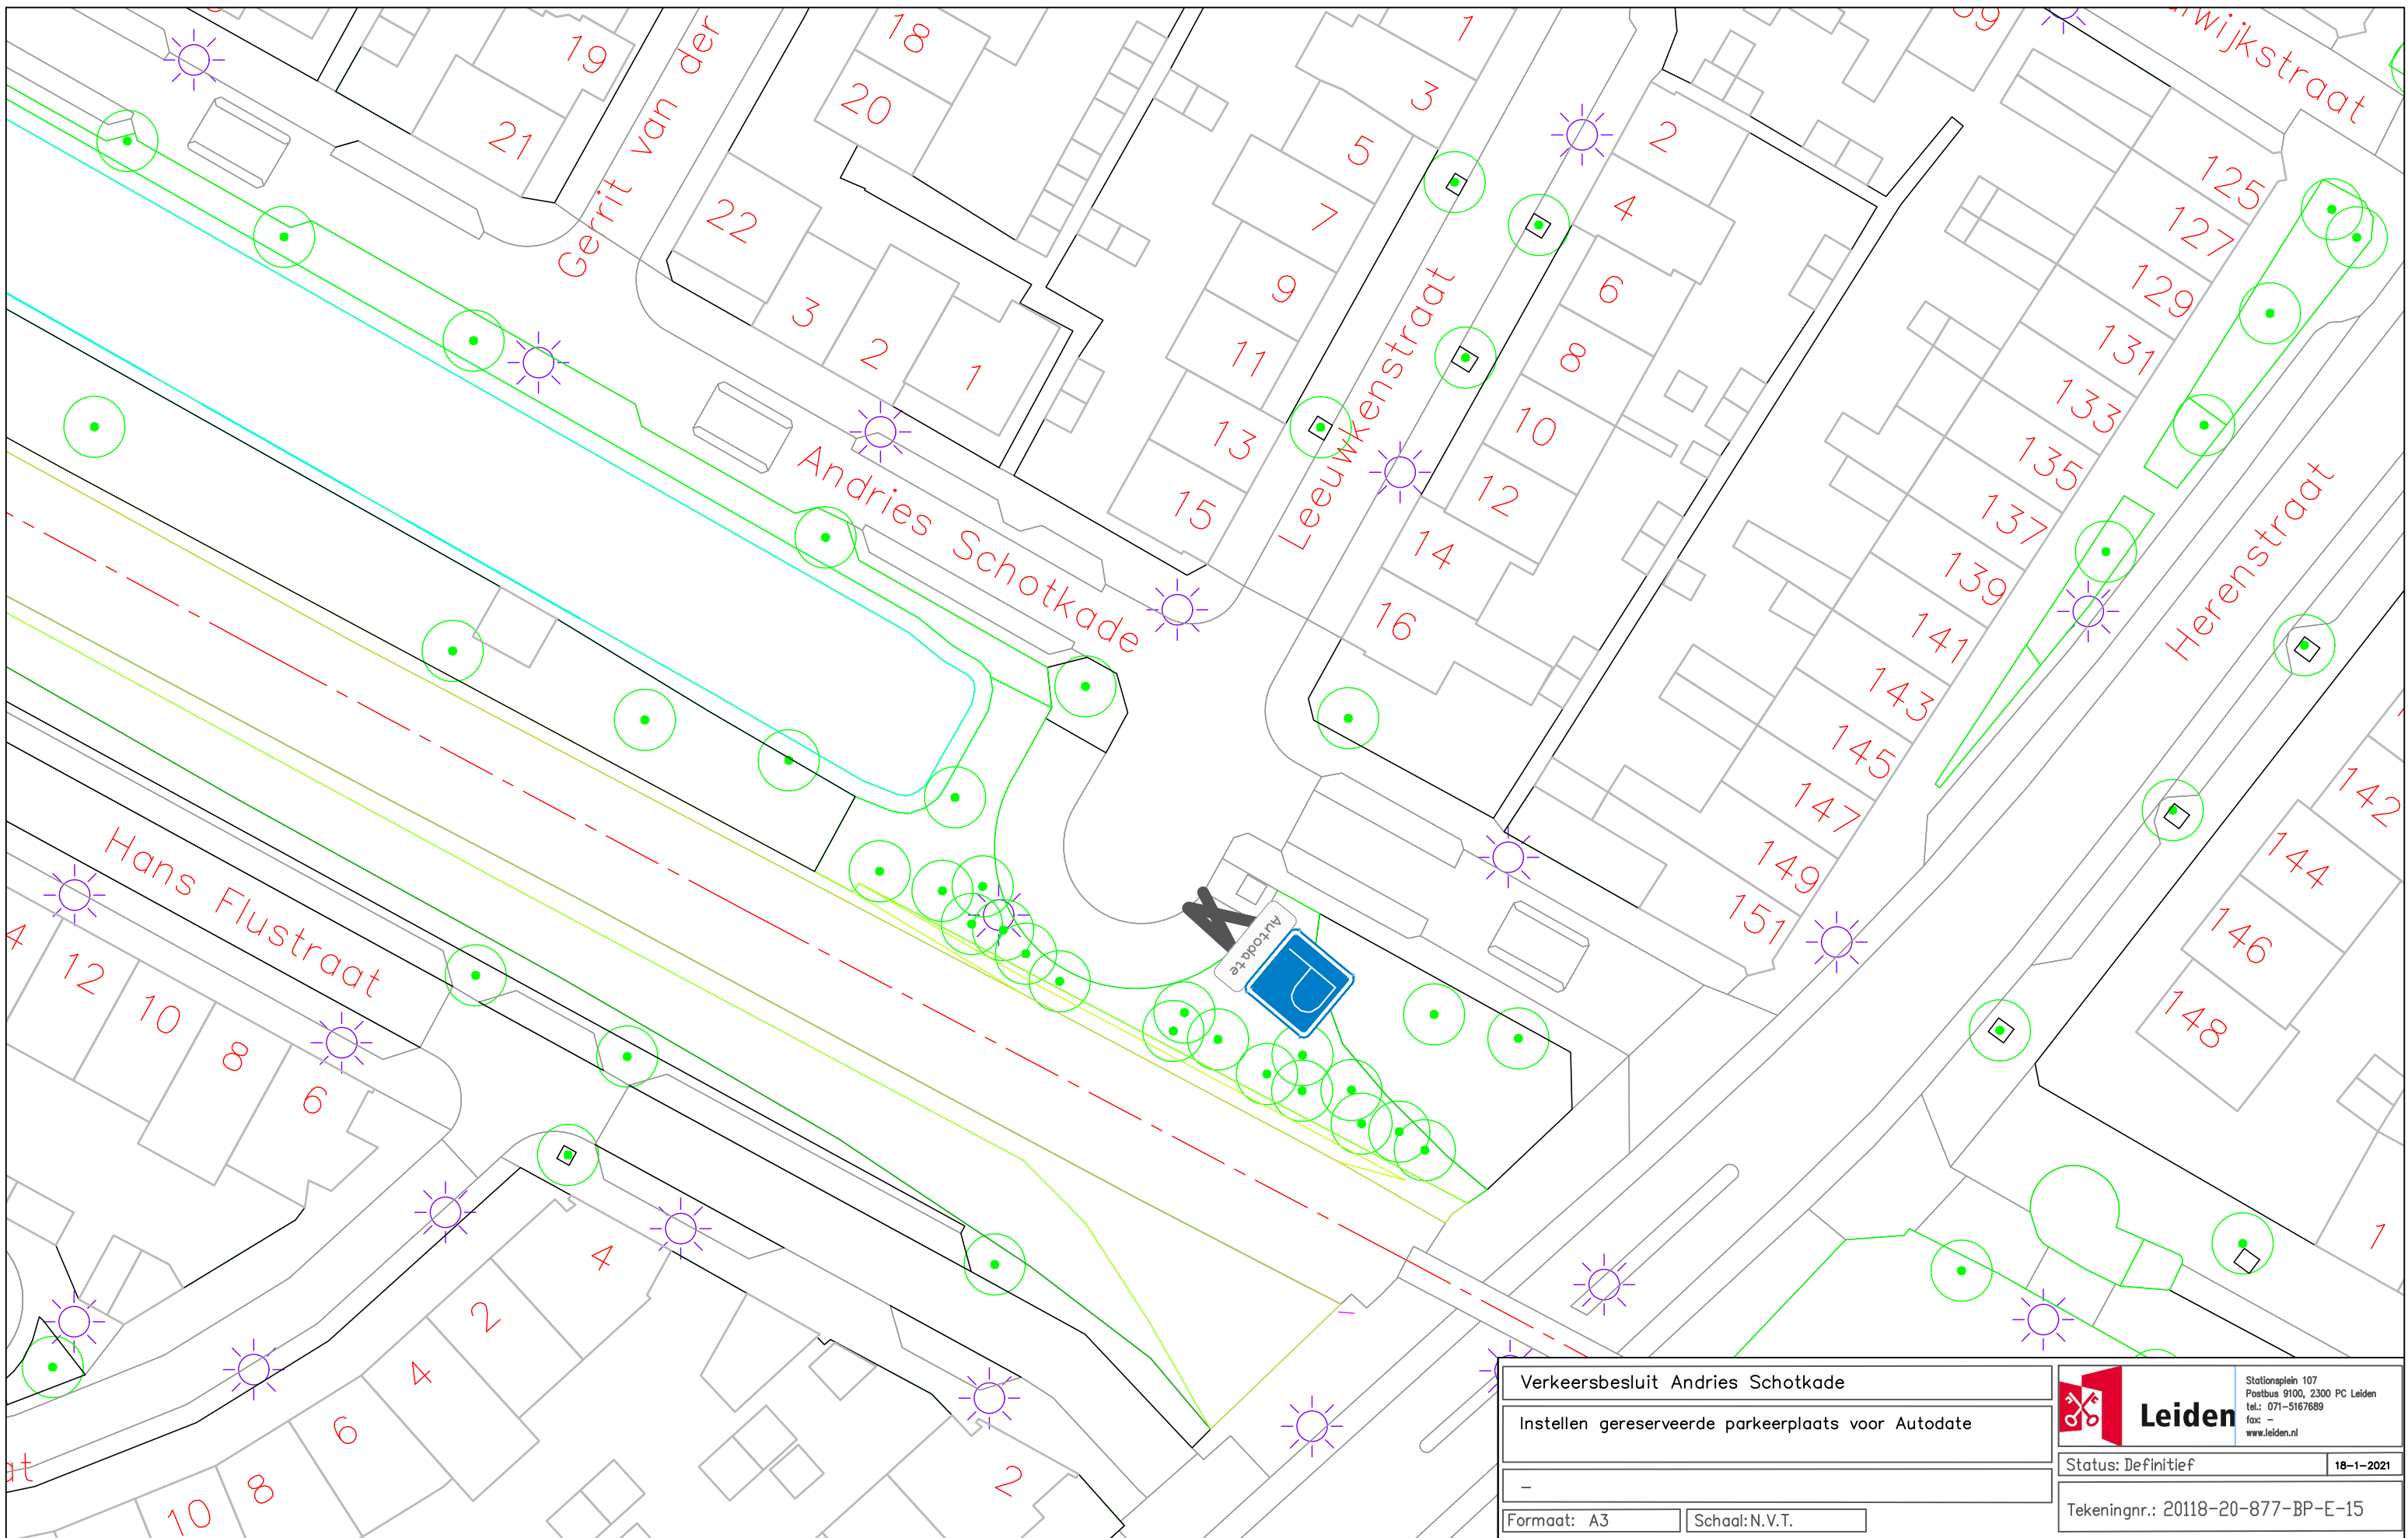

Verkeersbesluit Andries Schotkade		 Stationsplein 107 Postbus 9100, 2300 PC Leiden tel.: 071-5167689 fax: - www.leiden.nl
Instellen gereserveerde parkeerplaats voor Autodate		
-		Status: Definitief
-		18-1-2021
Formaat: A3	Schaal: N.V.T.	Tekeningnr.: 20118-20-877-BP-E-15