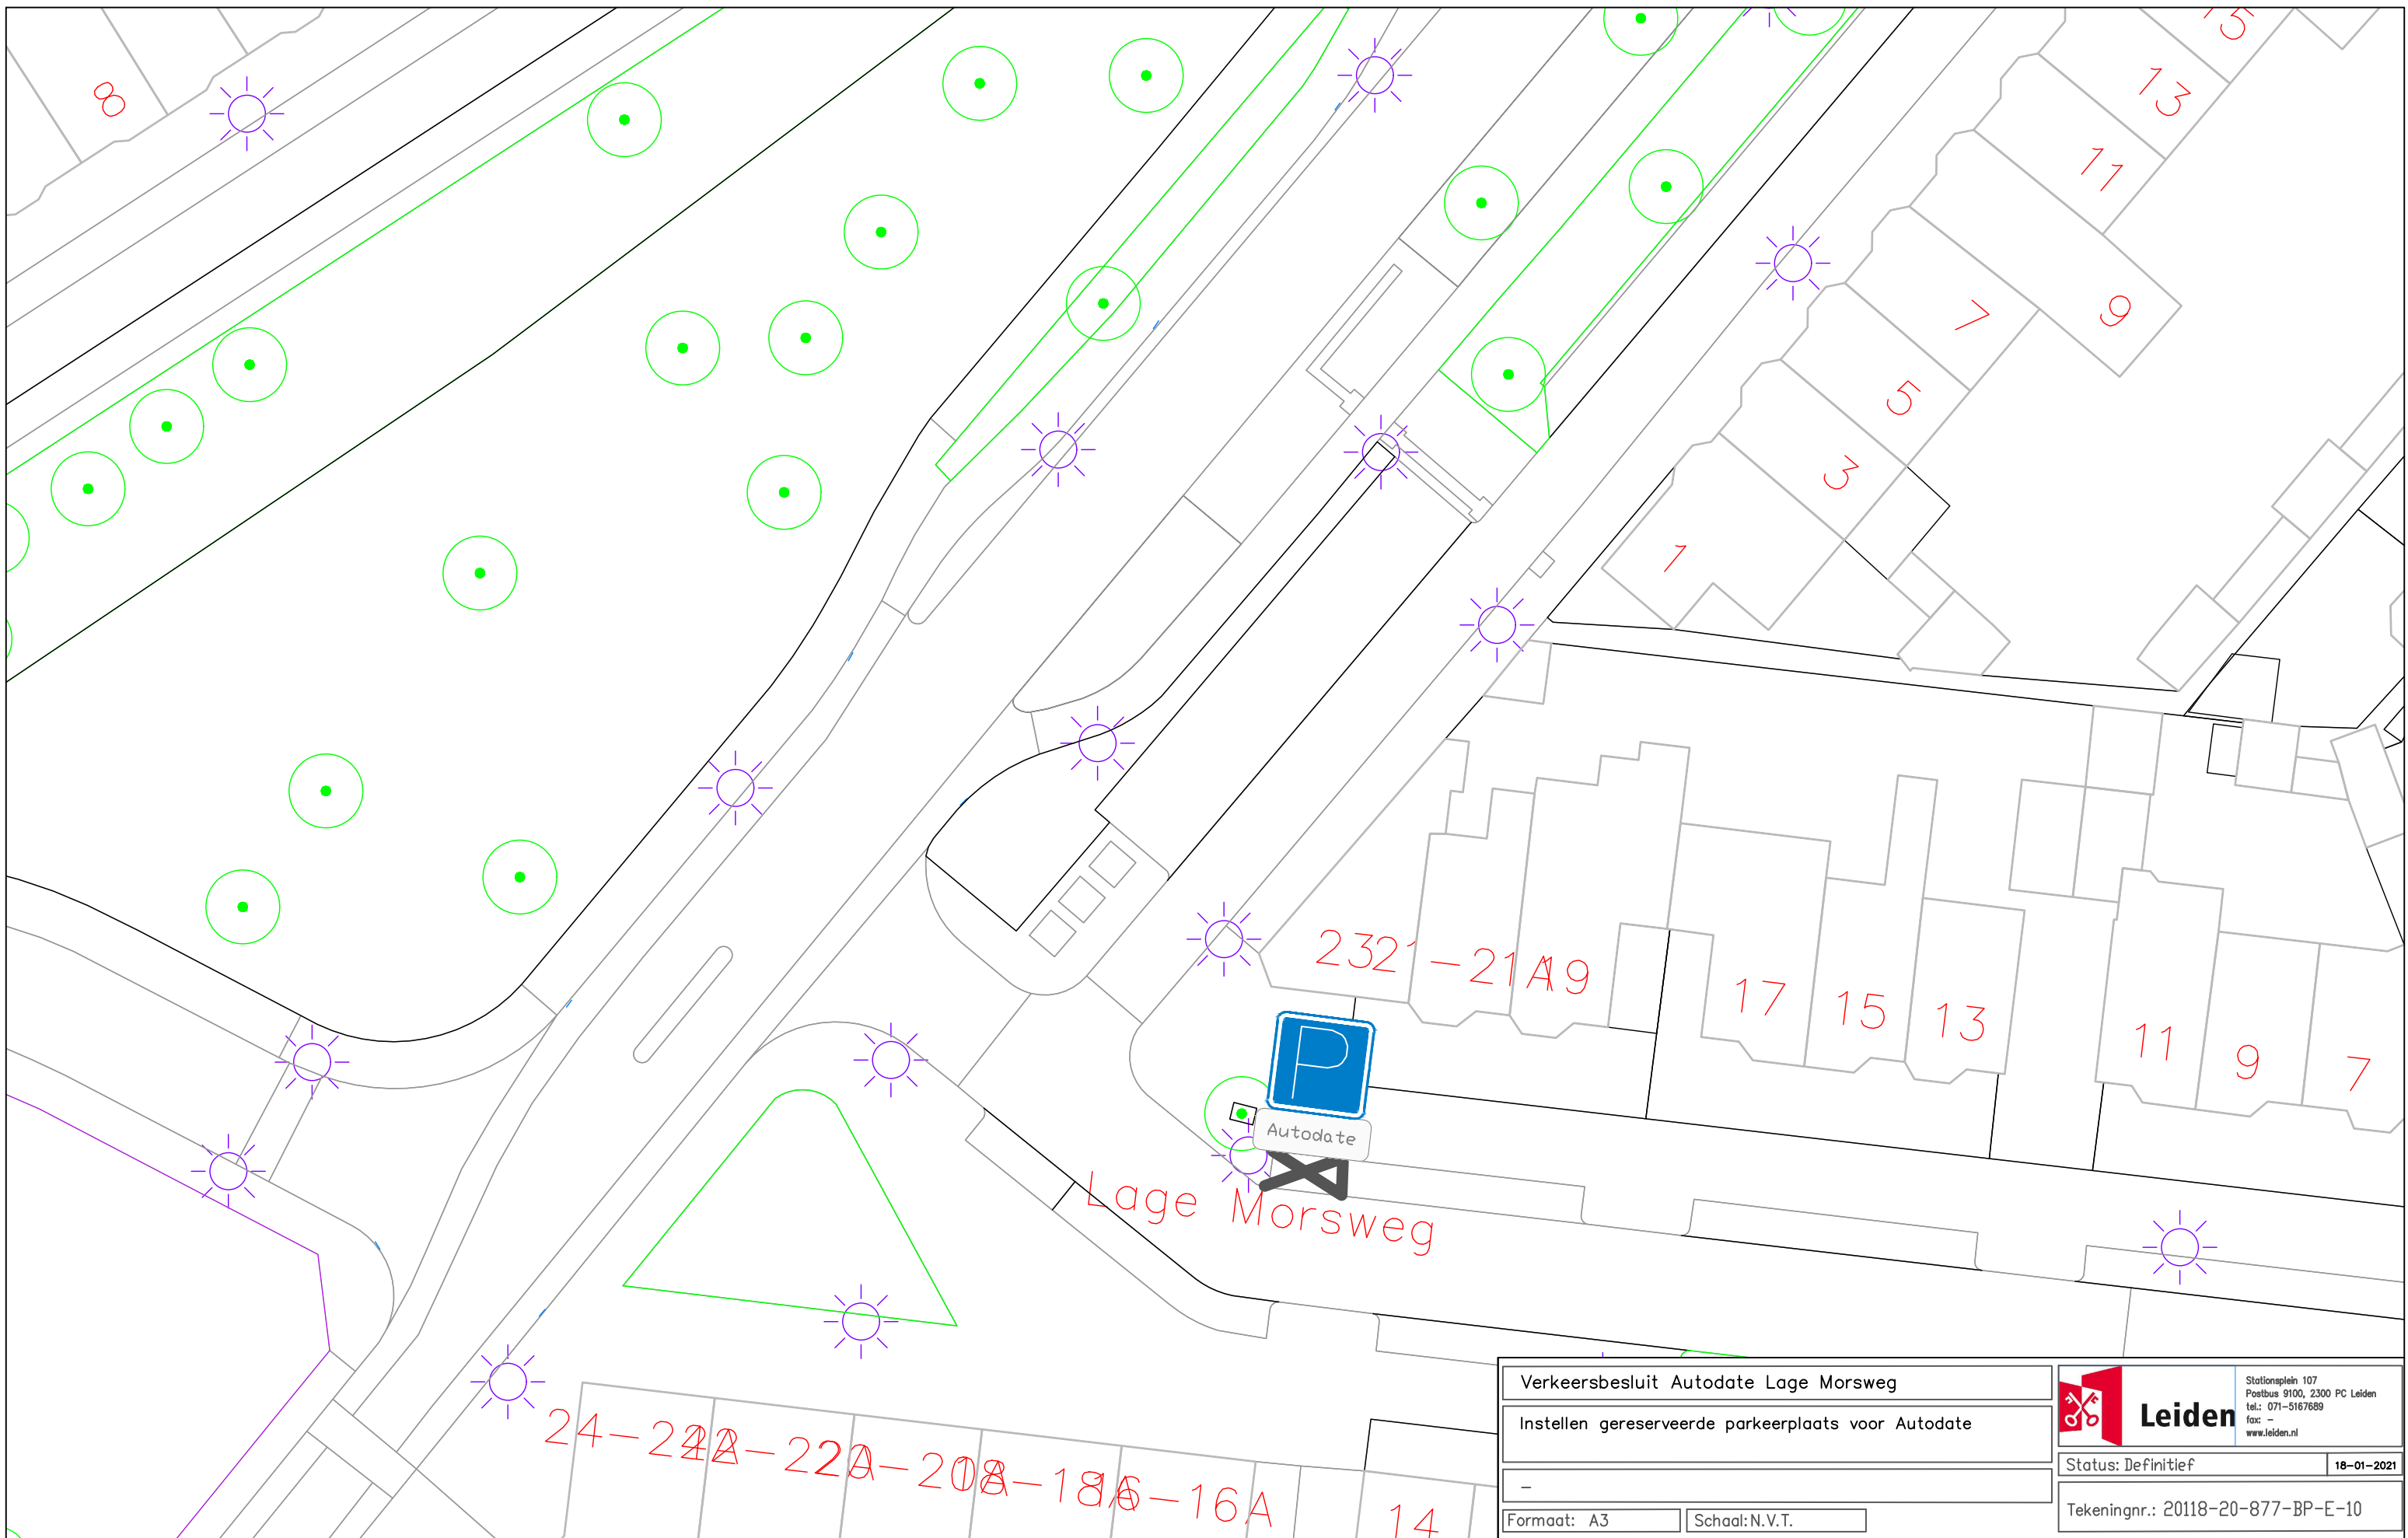

Verkeersbesluit Autodate Lage Morsweg	
Instellen gereserveerde parkeerplaats voor Autodate	
-	
Formaat: A3	Schaal: N.V.T.

	Stationsplein 107 Postbus 9100, 2300 PC Leiden tel.: 071-5167689 fax: - www.leiden.nl
	Status: Definitief 18-01-2021
Tekeningnr.: 20118-20-877-BP-E-10	