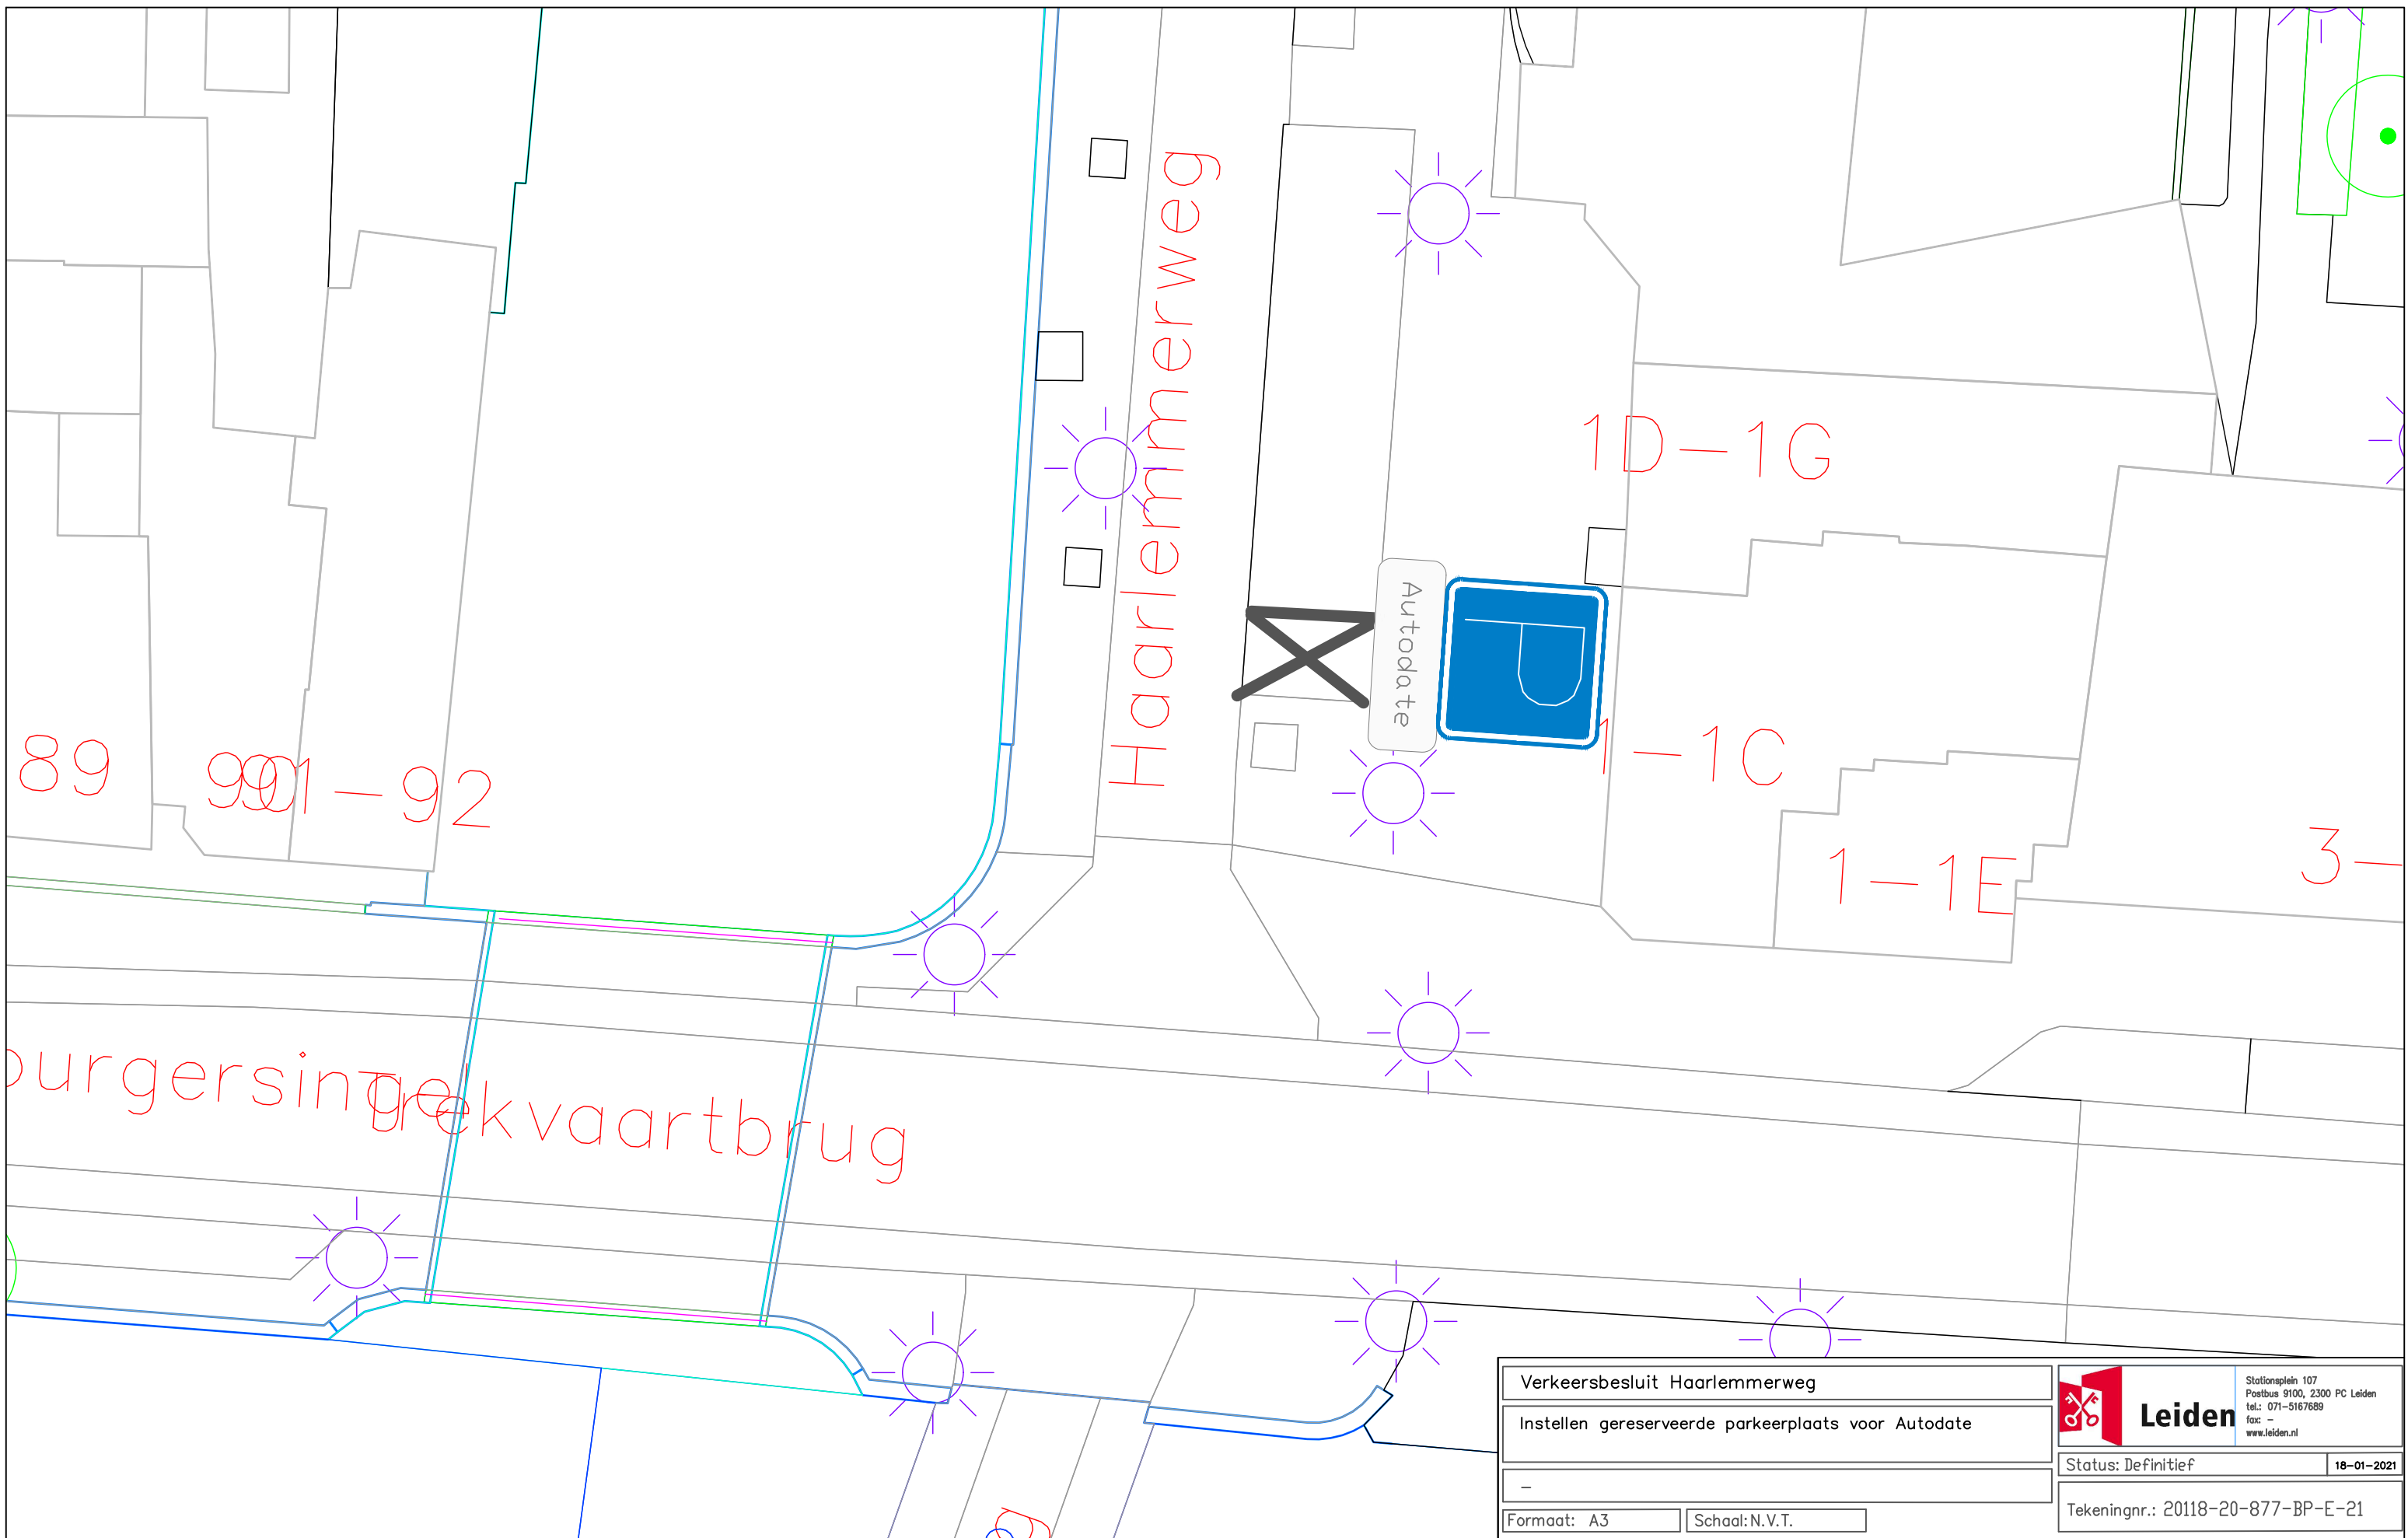

Verkeersbesluit Haarlemmerweg	
Instellen gereserveerde parkeerplaats voor Autodate	
-	
Formaat: A3	Schaal: N.V.T.

	Stationsplein 107 Postbus 9100, 2300 PC Leiden tel.: 071-5167689 fax: - www.leiden.nl
	Status: Definitief 18-01-2021
Tekeningnr.: 20118-20-877-BP-E-21