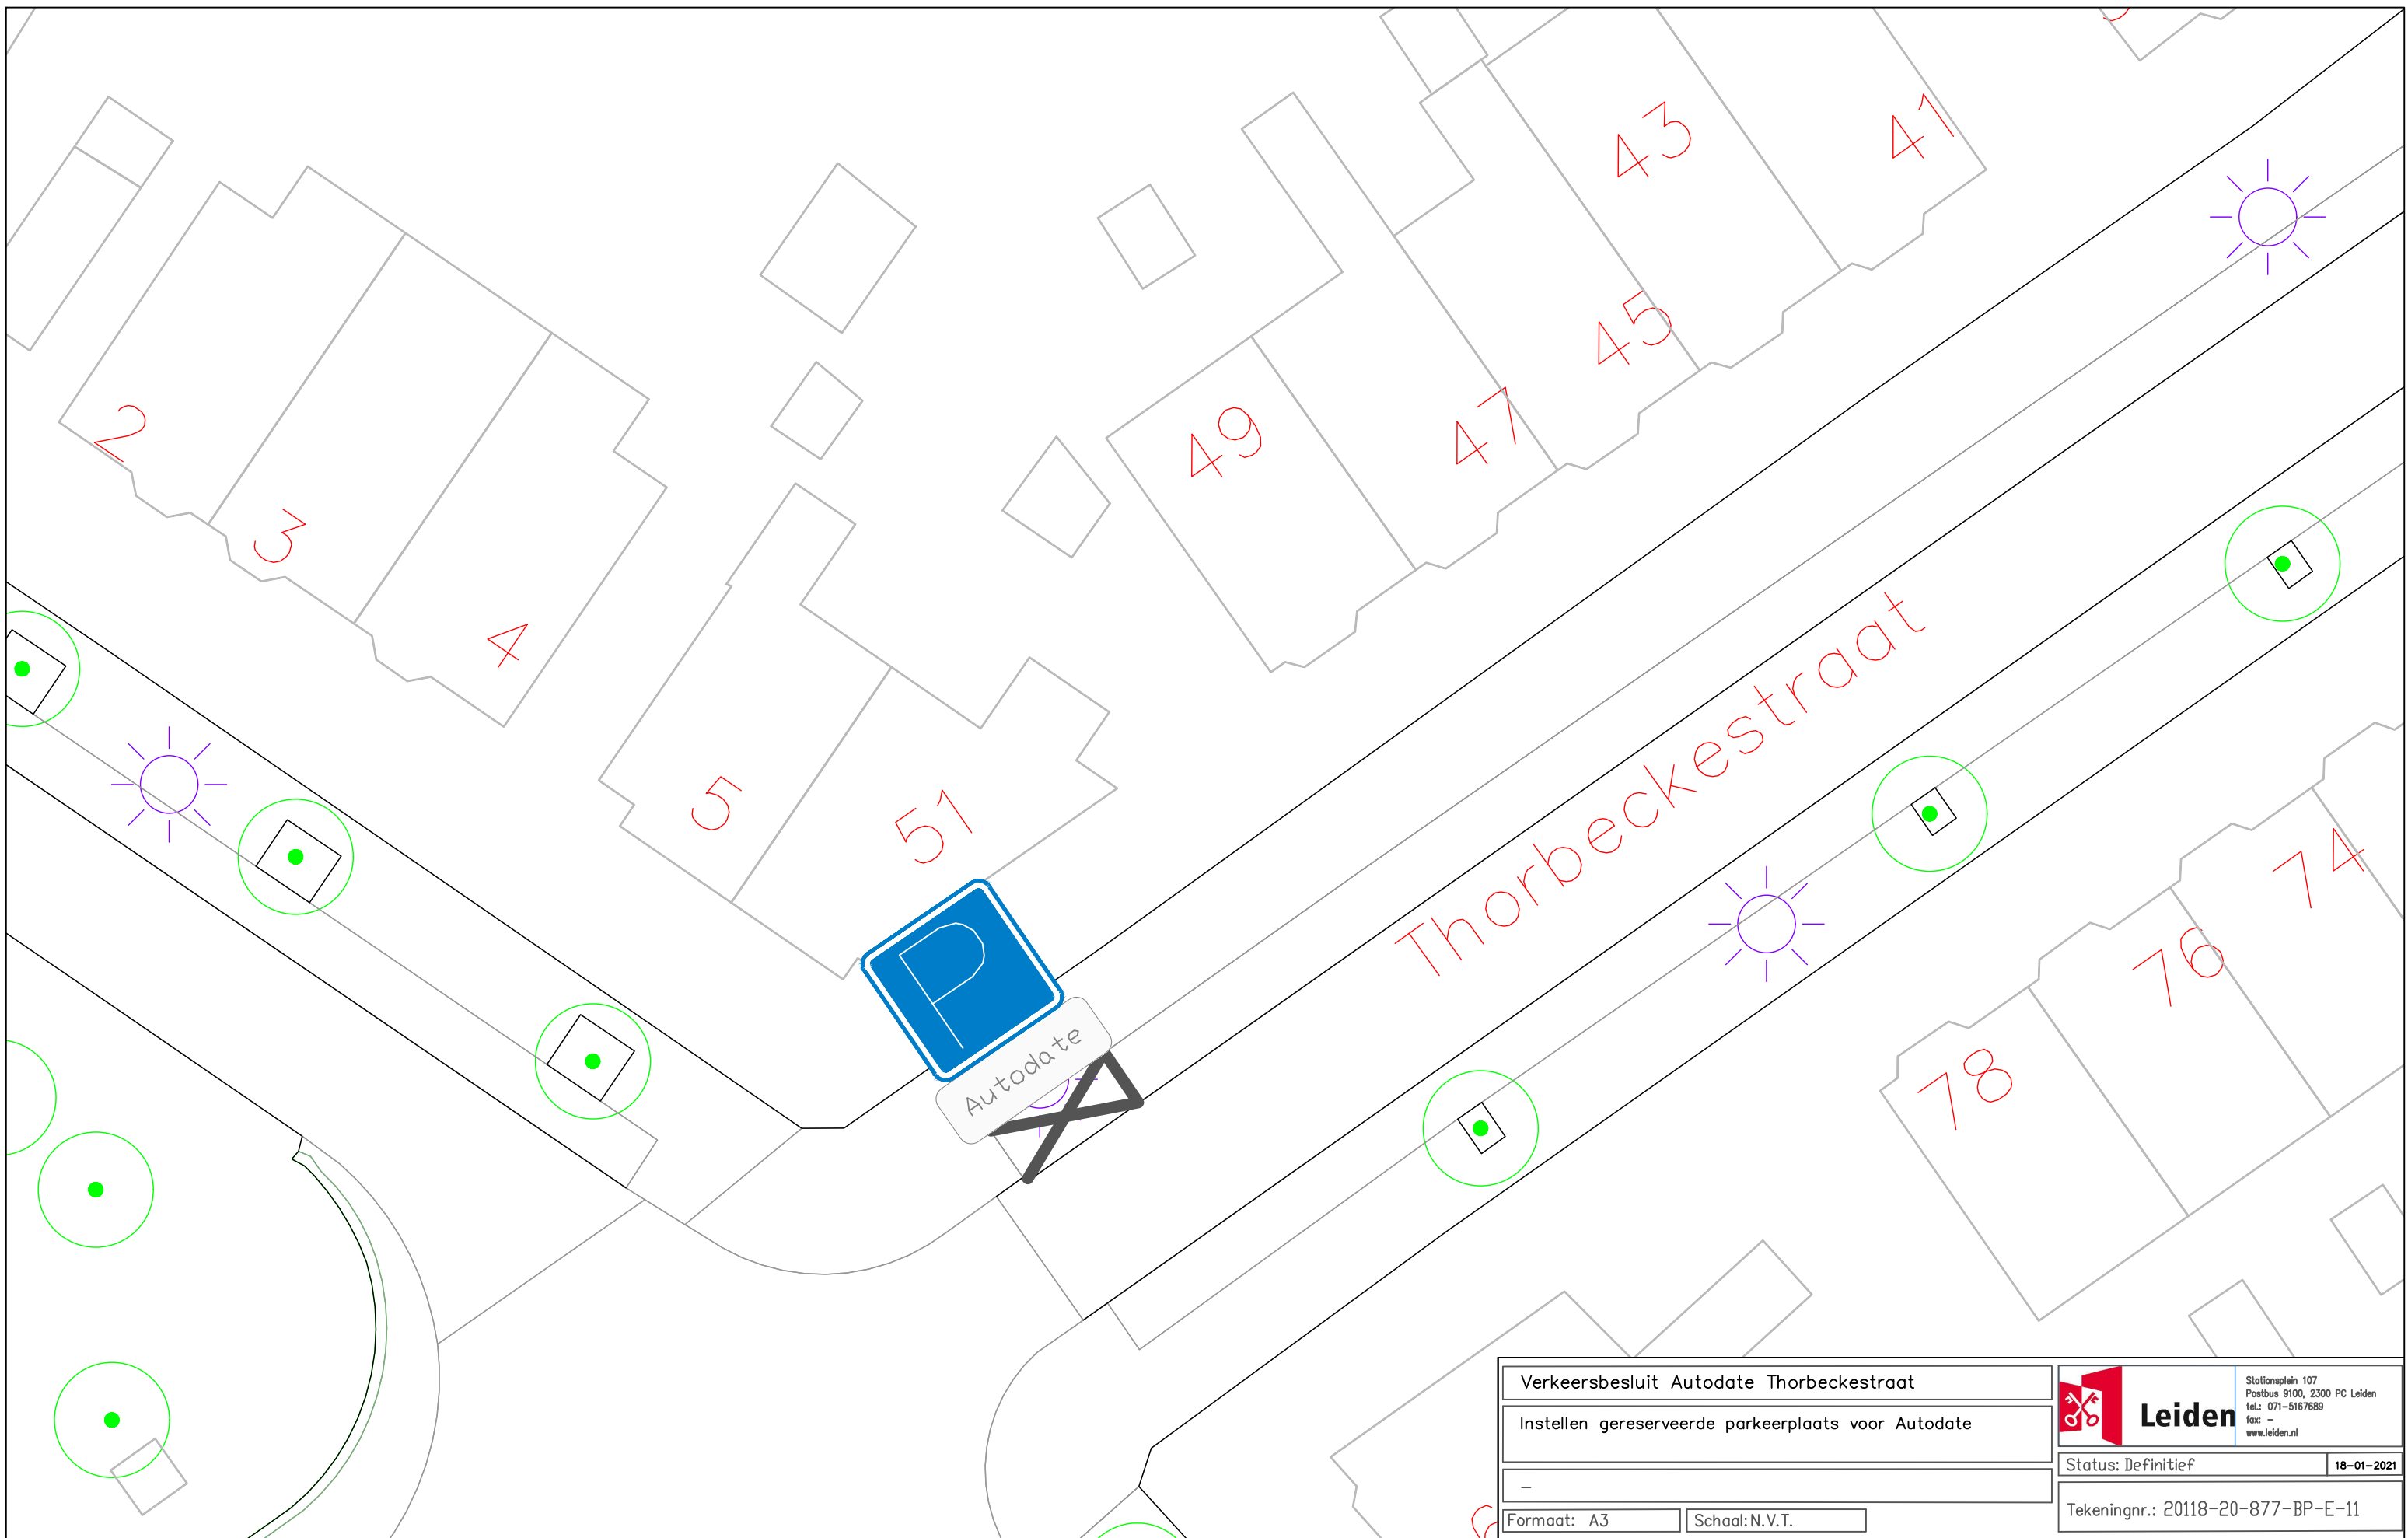

Verkeersbesluit Autodate Thorbeckestraat	
Instellen gereserveerde parkeerplaats voor Autodate	
-	
Formaat: A3	Schaal: N.V.T.

	Stationsplein 107 Postbus 9100, 2300 PC Leiden tel.: 071-5167689 fax: - www.leiden.nl
	Status: Definitief 18-01-2021
Tekeningnr.: 20118-20-877-BP-E-11