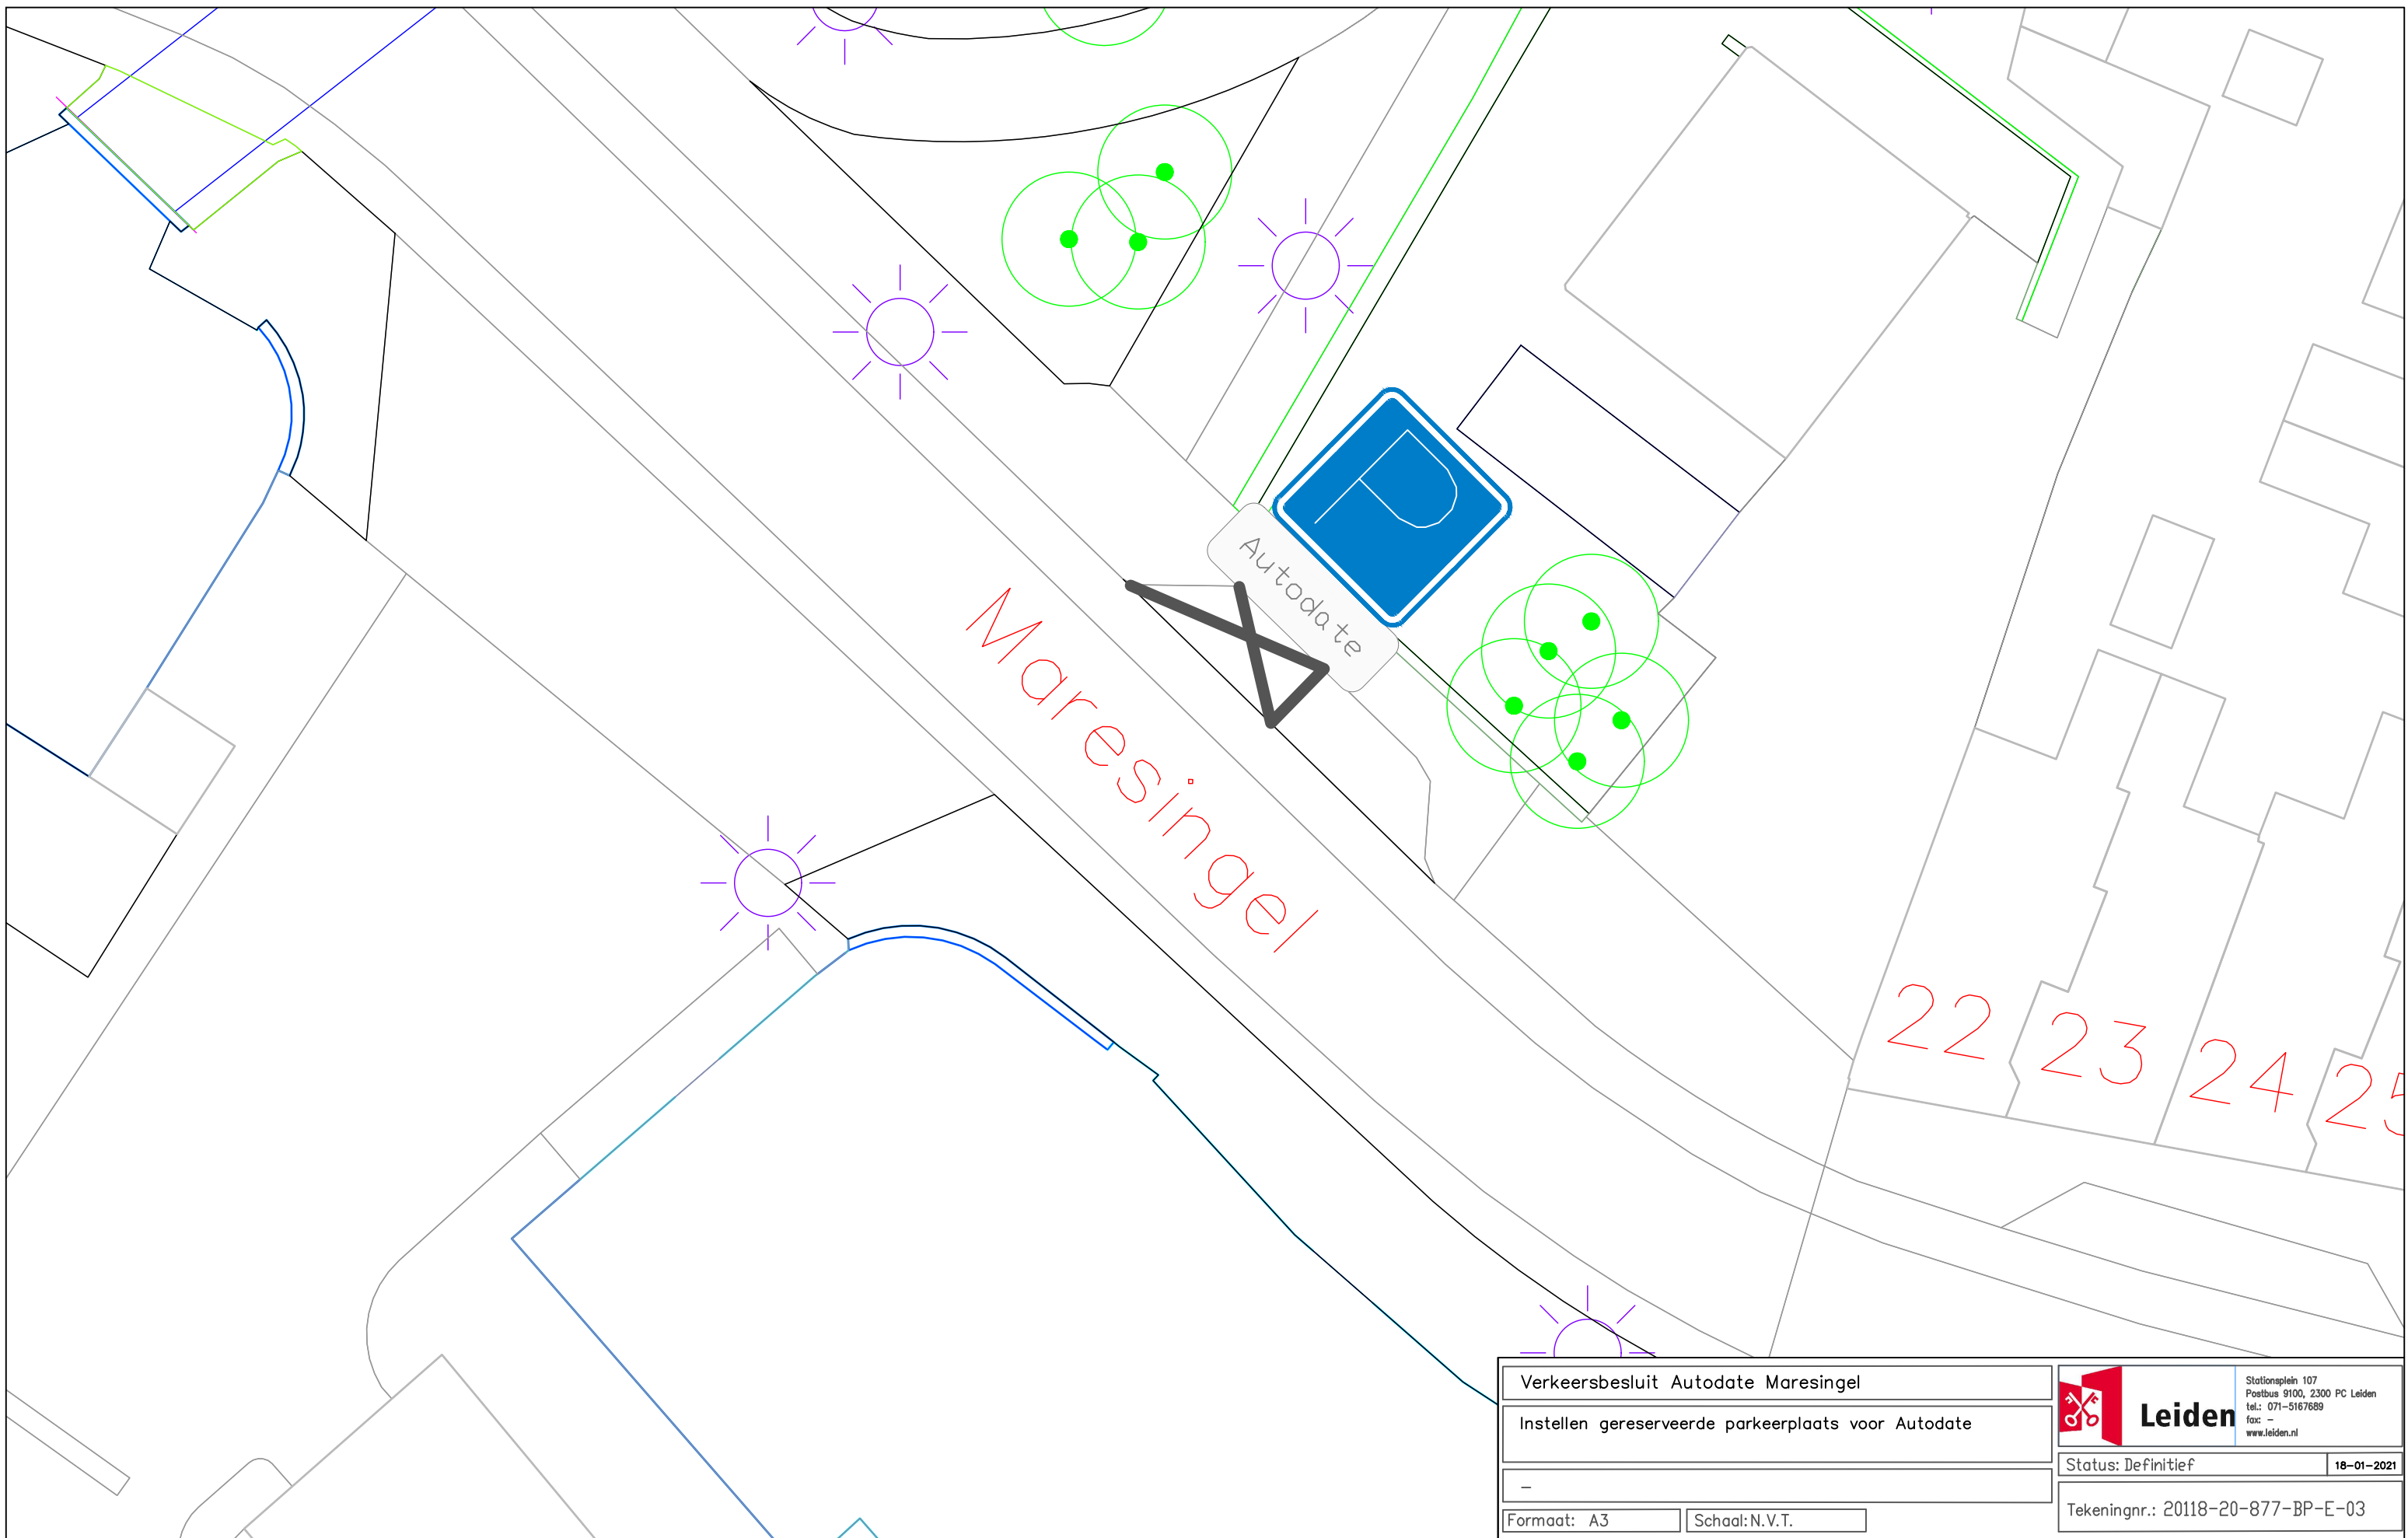

18-01-2021

Verkeersbesluit Autodate Maresingel	
Instellen gereserveerde parkeerplaats voor Autodate	
-	
Formaat: A3	Schaal: N.V.T.

	Stationsplein 107 Postbus 9100, 2300 PC Leiden tel.: 071-5167689 fax: - www.leiden.nl
	Status: Definitief 18-01-2021
Tekeningnr.: 20118-20-877-BP-E-03	