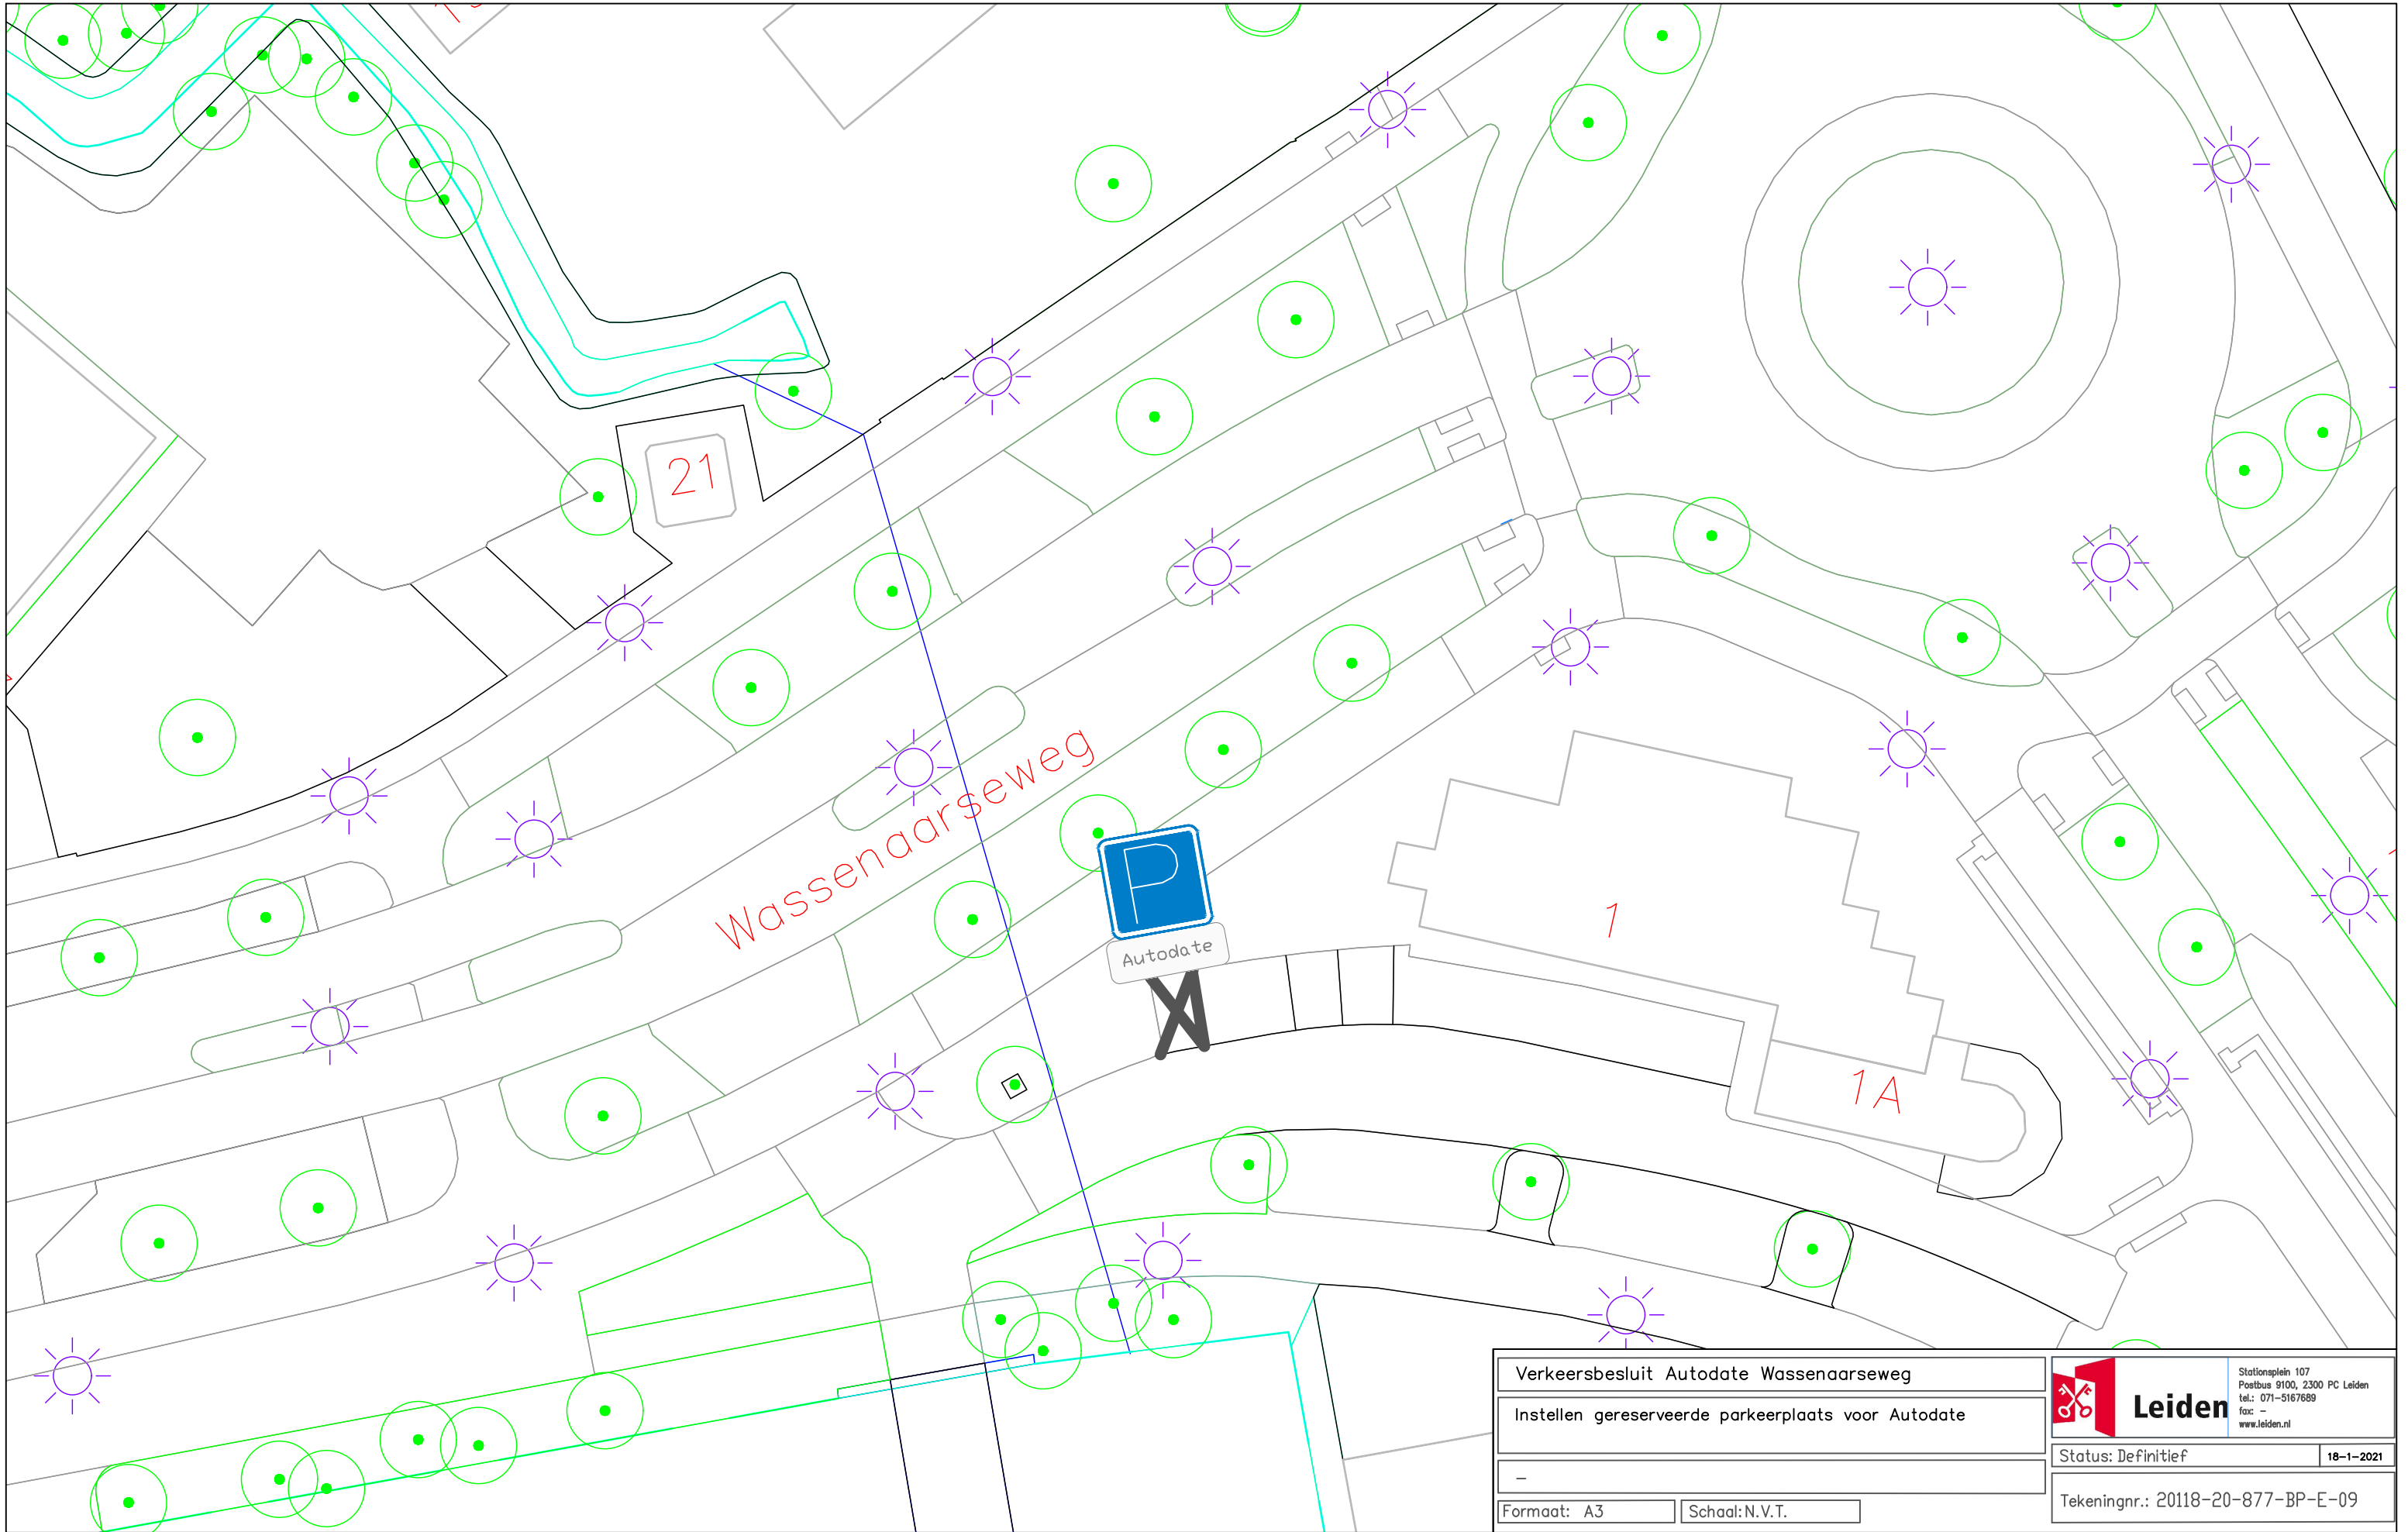

Wassenaarseweg

21

1

1A

Verkeersbesluit Autodate Wassenaarseweg		 Stationsplein 107 Postbus 9100, 2300 PC Leiden tel.: 071-5167689 fax: - www.leiden.nl
Instellen gereserveerde parkeerplaats voor Autodate		
-		Status: Definitief
-		18-1-2021
Formaat: A3	Schaal: N.V.T.	Tekeningnr.: 20118-20-877-BP-E-09