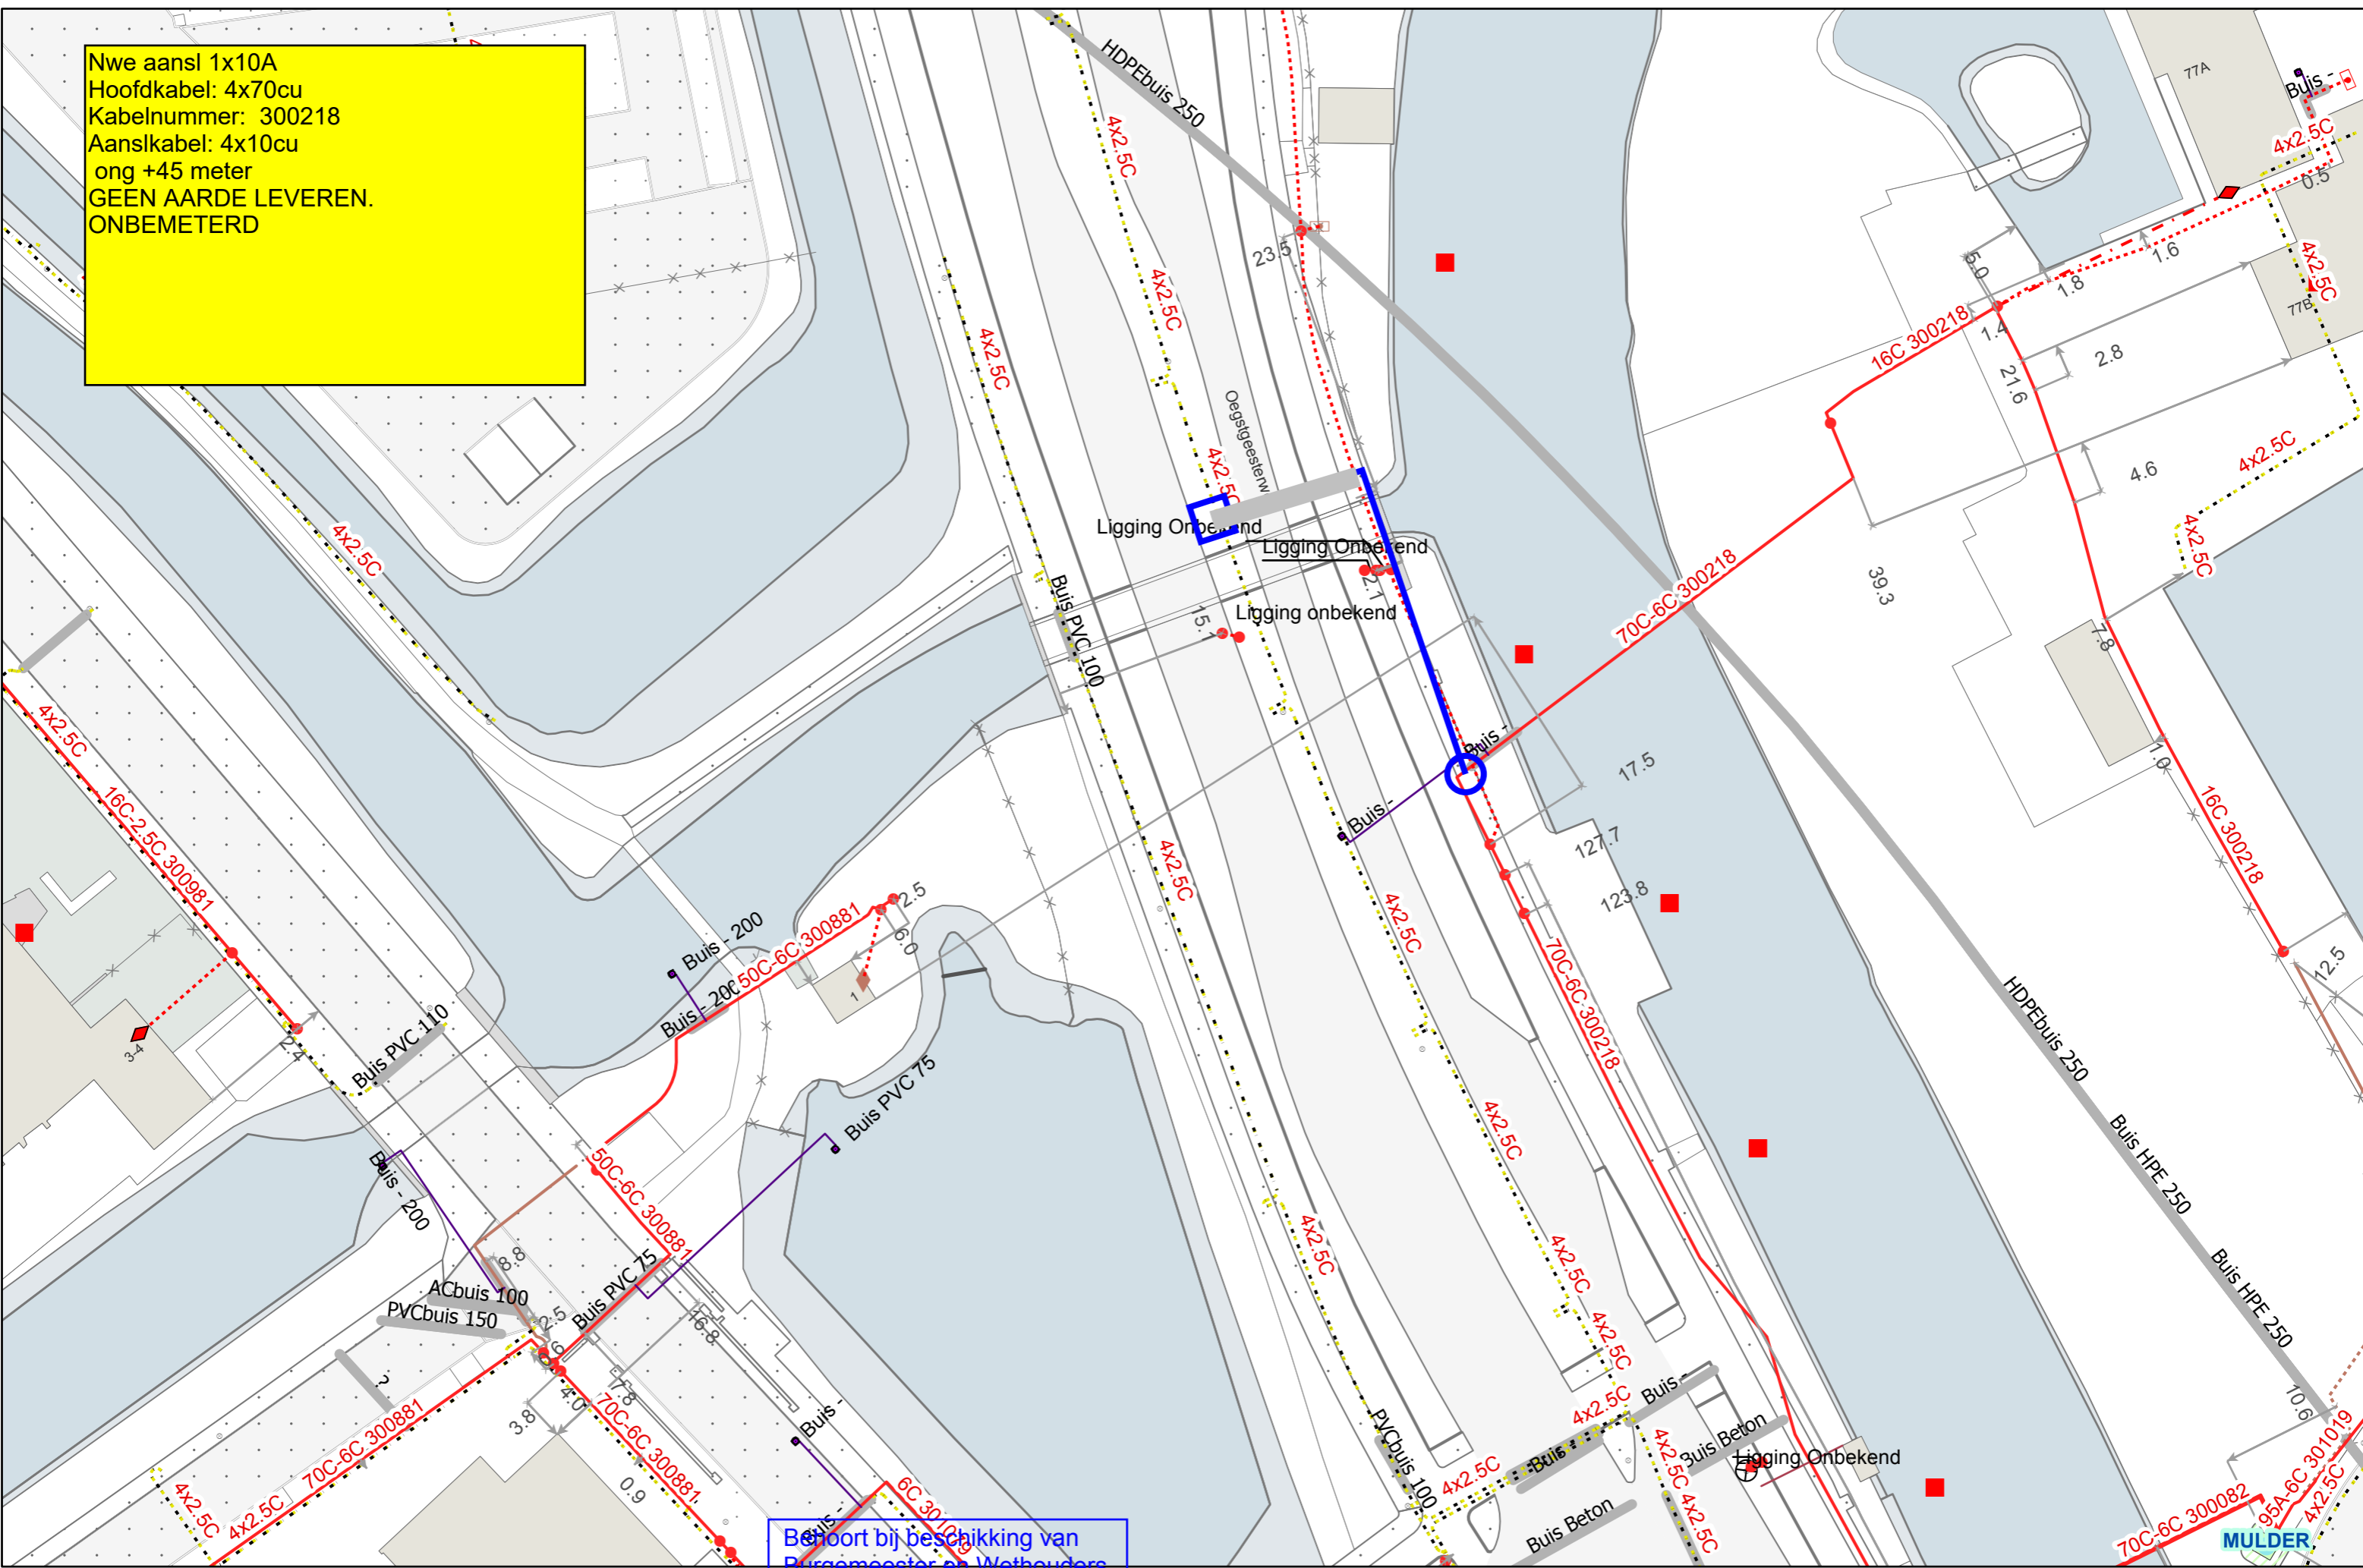

Nwe aansl 1x10A
 Hoofdkabel: 4x70cu
 Kabelnummer: 300218
 Aanslkabel: 4x10cu
 ong +45 meter
 GEEN AARDE LEVEREN.
 ONBEMETERD

Behoort bij beschikking van
 Burgemeester en Wethouders
 van Leiden

BV. Z/21/3225054

Formaat: A3 Liggend
 Datum: 18-12-2020
 Schaal: 1:500

E-LS
 Coördinaat linkeronderhoek: (93359.065,465302.656)
 Coördinaat rechterbovenhoek: (93564.866,465438.401)

MULDER