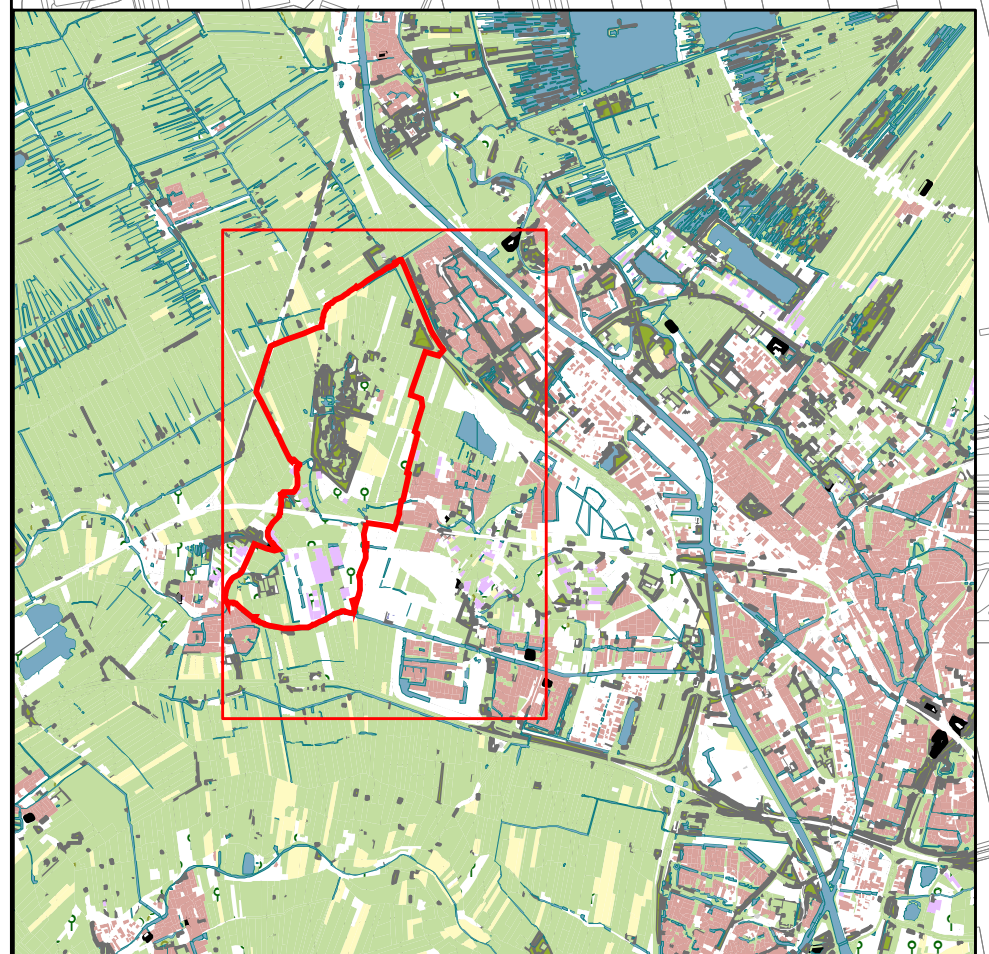

Toekomstige waterhuishoudkundige inrichtingskaart behorende bij peilbesluit Haarzuilens 2010

Peilbesluit Haarzuilens

Legenda

Kunstwerken

- Bewegbaar Brug
- Vaste Brug
- Duiker
- Gemaal
- Inlaat
- Stuw
- Vaste Dam

Watergang

- Watergangen

Grenzen

- Grens peilbesluit

Overig

- PG0354 Peilgebied
vastpeil: 0,0
- Onderbemaling
- Peilschaal

Poldermolen 2
Postbus 550
3990 GJ Houten

Telefoon: (030) 634 57 00
Fax: (030) 634 59 98
E-mail: post@hdrs.nl

Schaal: 1:10.000
Formaat: A1 portraït