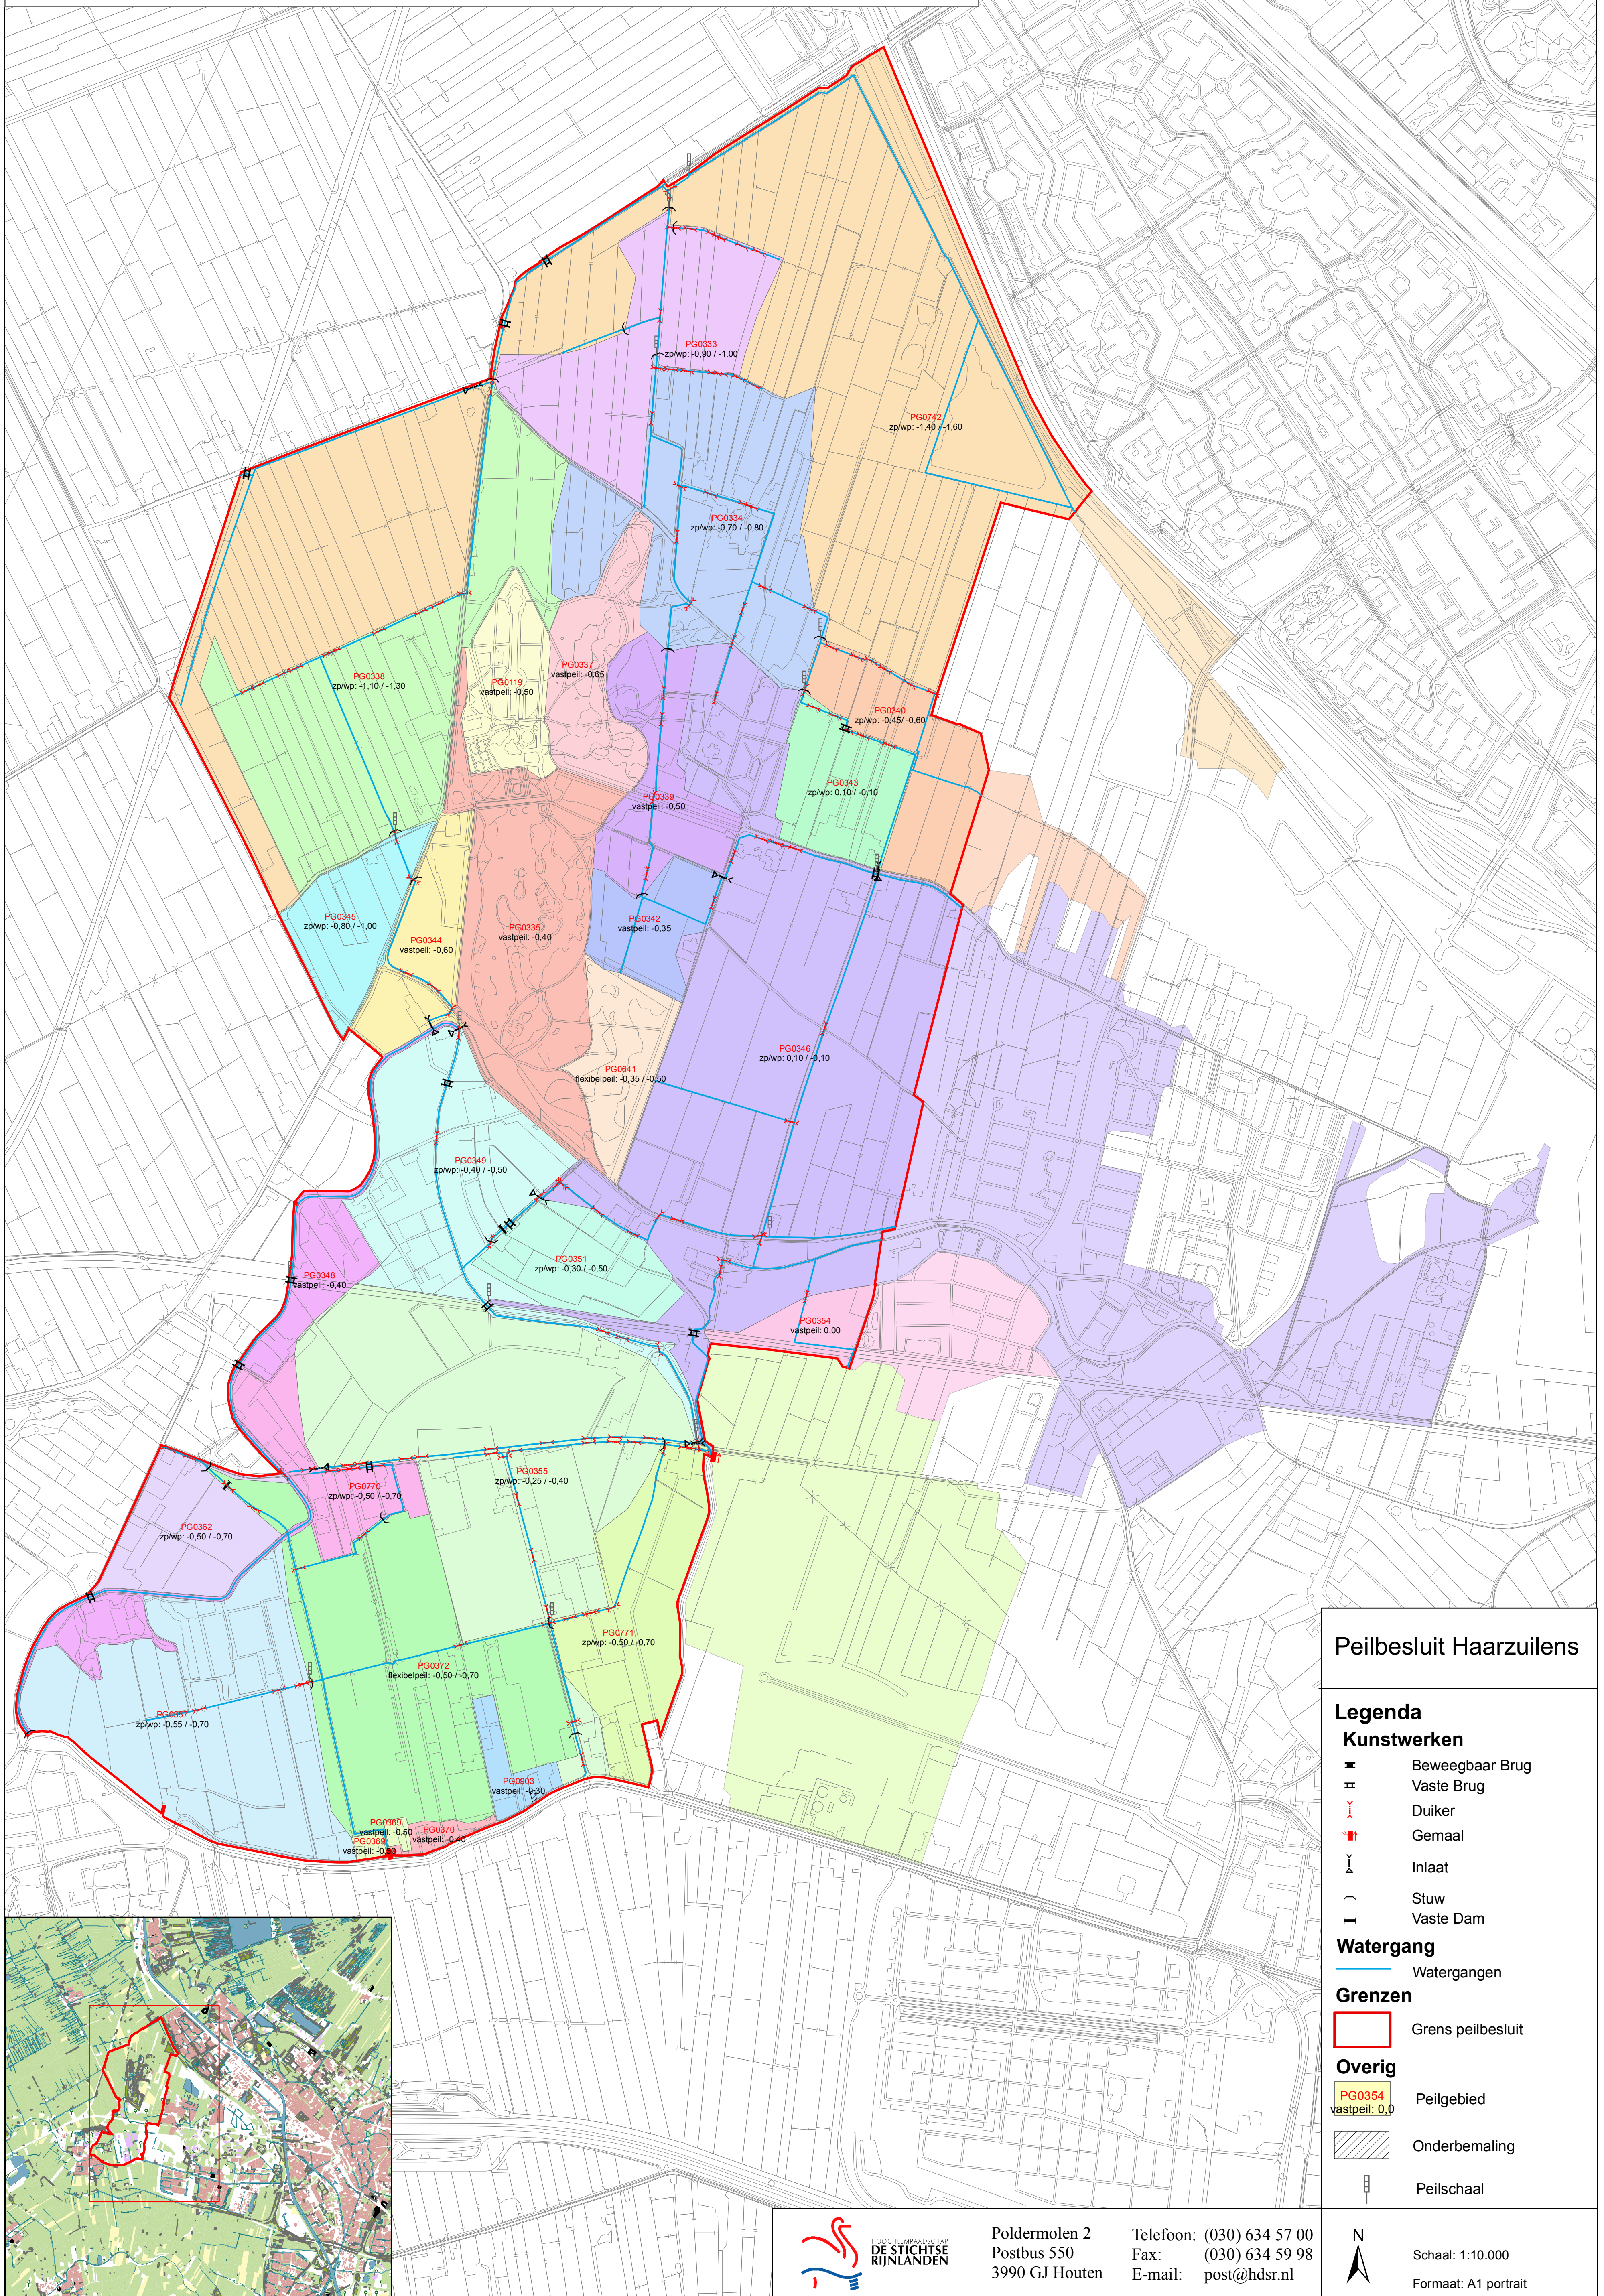

Toekomstige waterhuishoudkundige inrichtingskaart behorende bij peilbesluit Haarzuilens 2010

Peilbesluit Haarzuilens

Legenda

Kunstwerken

- Bewegbaar Brug
- Vaste Brug
- Duiker
- Gemaal
- Inlaat
- Stuw
- Vaste Dam

Schaal: 1:10.000
Formaat: A1 portraït