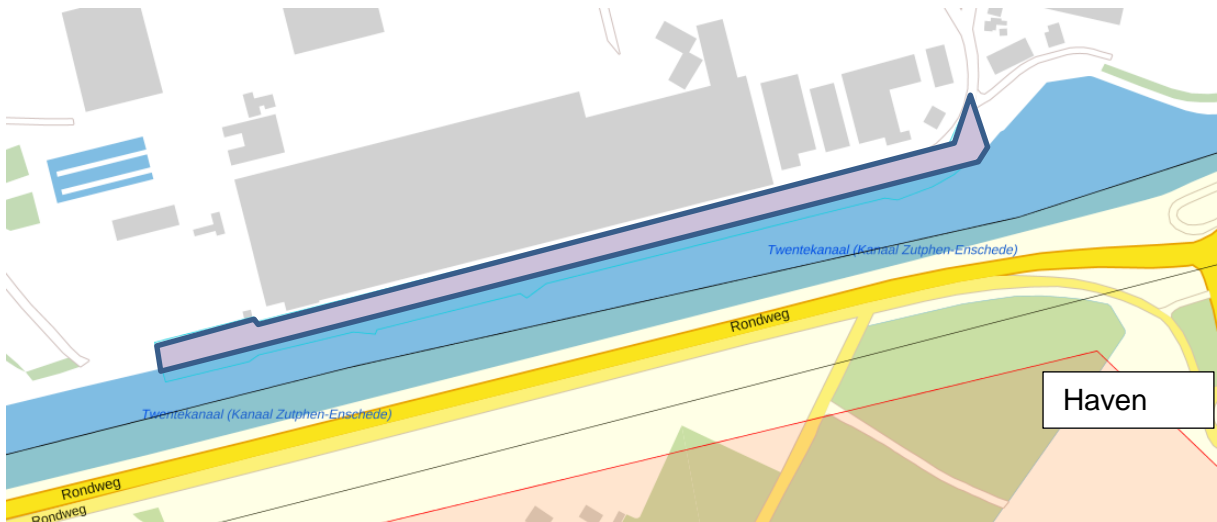

Delden

De Dennen

De Mors

Parkeren toegestaan

Behoort bij aanwijzingsbesluit Parkeren voor grote voertuigen gemeente Hof van Twente
Gedateerd 08-01-2020

Goor

Haven

Nijverheidsweg

Breukersweg,
Spechthorstweg,
Spechthorstdwarsweg

Parkeren toegestaan

Behoort bij aanwijzingsbesluit Parkeren voor grote voertuigen gemeente Hof van Twente.
Gedateerd 08-01-2020