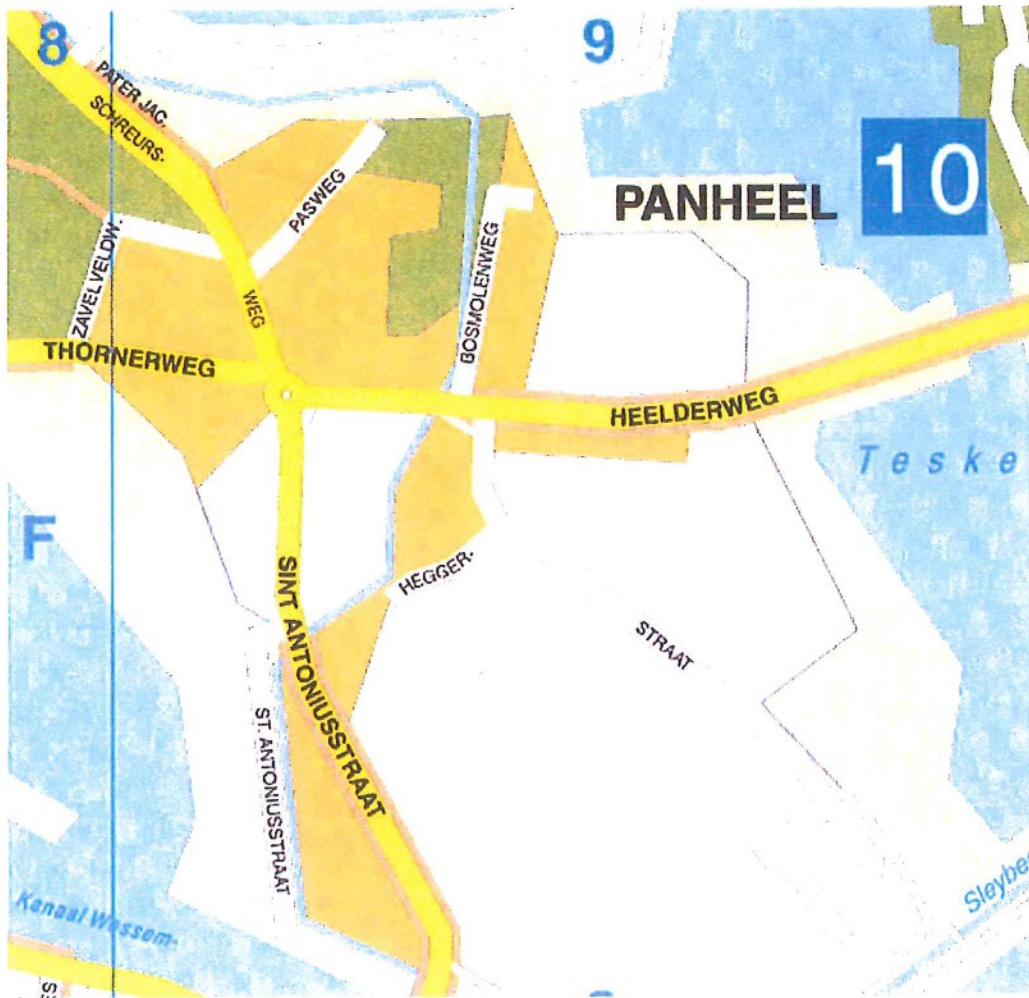

Algemene plaatselijke verordening Maasgouw 2020

Situatietekeningen parkeren grote voertuigen

A

Beegden (groen: toegestaan te parkeren voor vrachtwagens)

B

Heel (buiten de bebouwde kom toegestaan te parkeren voor vrachtwagens)

C

Thorn (groen: toegestaan te parkeren voor vrachtwagens en bussen)

D

Panheel (Binnen de bebouwde kom toegestaan te parkeren voor vrachtwagens)

E

Stevensweert (groen: toegestaan te parkeren voor vrachtwagens en bussen)

F

Ohé en Laak (groen: toegestaan te parkeren voor vrachtwagens en bussen)

G

Н

Linne (groen: toegestaan te parkeren voor vrachtwagens en bussen)

Maasbracht (groen: toegestaan te parkeren voor vrachtwagens en bussen)