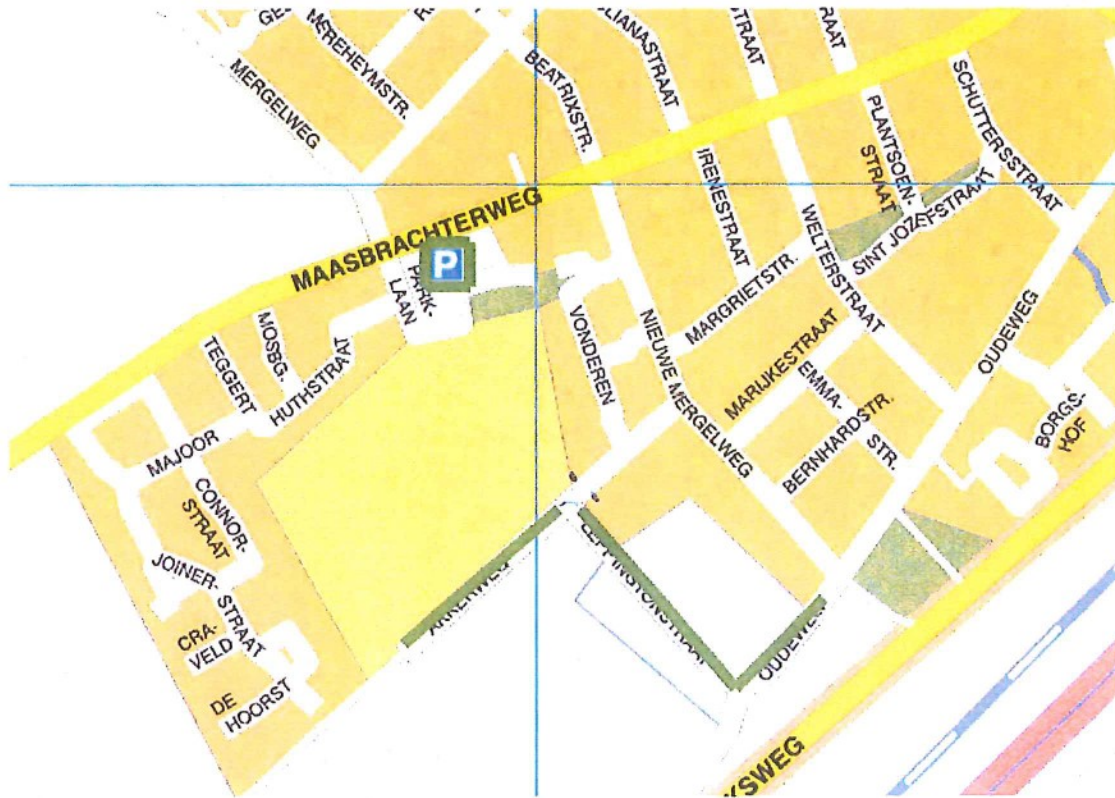

Algemene plaatselijke verordening Maasgouw 2020

Situatietekeningen parkeren grote voertuigen

A

Beegden (groen: toegestaan te parkeren voor vrachtwagens)

B

Heel (buiten de bebouwde kom toegestaan te parkeren voor vrachtwagens)

C

Thorn (groen: toegestaan te parkeren voor vrachtwagens en bussen)

D

Panheel (Binnen de bebouwde kom toegestaan te parkeren voor vrachtwagens)

E

Stevensweert (groen: toegestaan te parkeren voor vrachtwagens en bussen)

F

Ohé en Laak (groen: toegestaan te parkeren voor vrachtwagens en bussen)

G

Н

Linne (groen: toegestaan te parkeren voor vrachtwagens en bussen)

Maasbracht (groen: toegestaan te parkeren voor vrachtwagens en bussen)