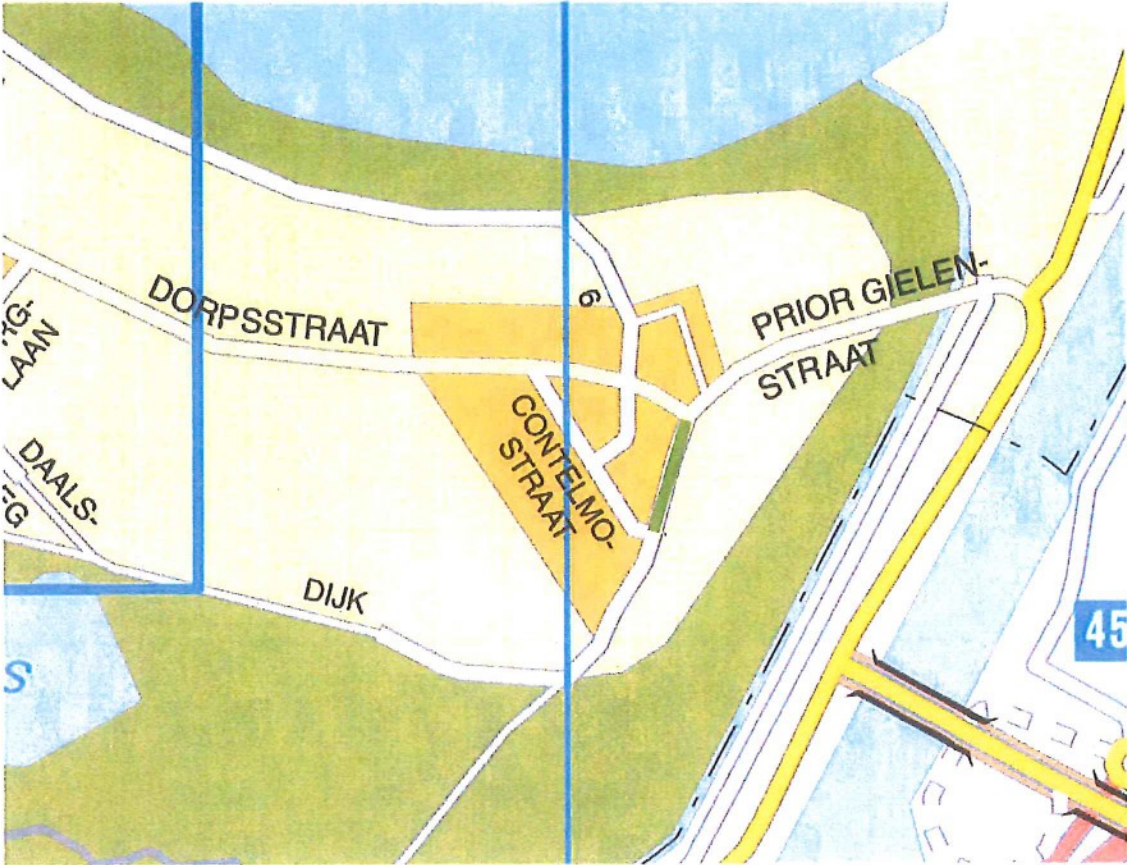

Algemene plaatselijke verordening Maasgouw 2020

Situatietekeningen parkeren grote voertuigen

A

Beegden (groen: toegestaan te parkeren voor vrachtwagens)

B

Heel (buiten de bebouwde kom toegestaan te parkeren voor vrachtwagens)

C

Thorn (groen: toegestaan te parkeren voor vrachtwagens en bussen)

D

Panheel (Binnen de bebouwde kom toegestaan te parkeren voor vrachtwagens)

E

Stevensweert (groen: toegestaan te parkeren voor vrachtwagens en bussen)

F

Ohé en Laak (groen: toegestaan te parkeren voor vrachtwagens en bussen)

G

Н

Linne (groen: toegestaan te parkeren voor vrachtwagens en bussen)

Maasbracht (groen: toegestaan te parkeren voor vrachtwagens en bussen)