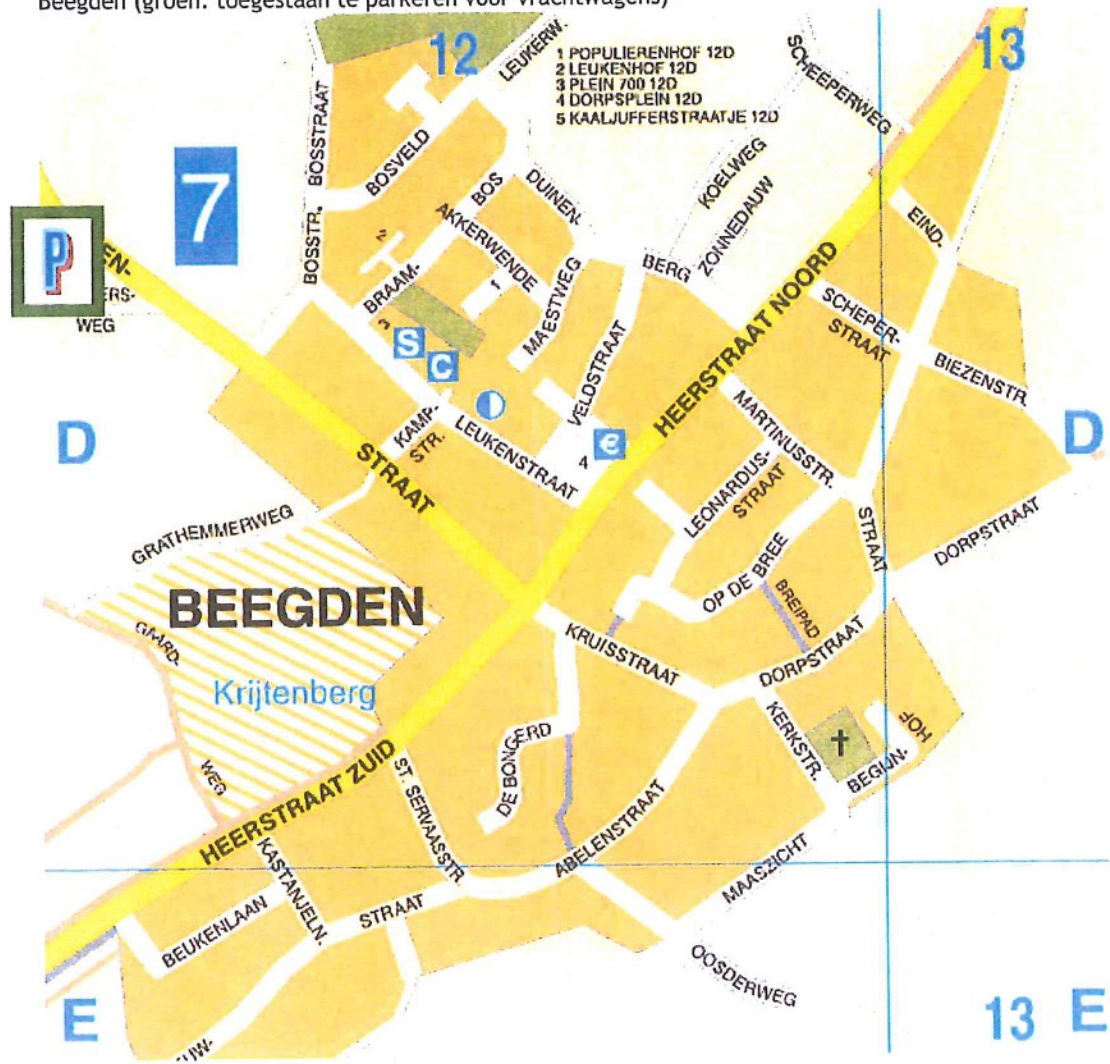

Algemene plaatselijke verordening Maasgouw 2020

Situatietekeningen parkeren grote voertuigen

A

Beegden (groen: toegestaan te parkeren voor vrachtwagens)

B

Heel (buiten de bebouwde kom toegestaan te parkeren voor vrachtwagens)

C

Thorn (groen: toegestaan te parkeren voor vrachtwagens en bussen)

D

Panheel (Binnen de bebouwde kom toegestaan te parkeren voor vrachtwagens)

E

Stevensweert (groen: toegestaan te parkeren voor vrachtwagens en bussen)

F

Ohé en Laak (groen: toegestaan te parkeren voor vrachtwagens en bussen)

G

Н

Linne (groen: toegestaan te parkeren voor vrachtwagens en bussen)

Maasbracht (groen: toegestaan te parkeren voor vrachtwagens en bussen)