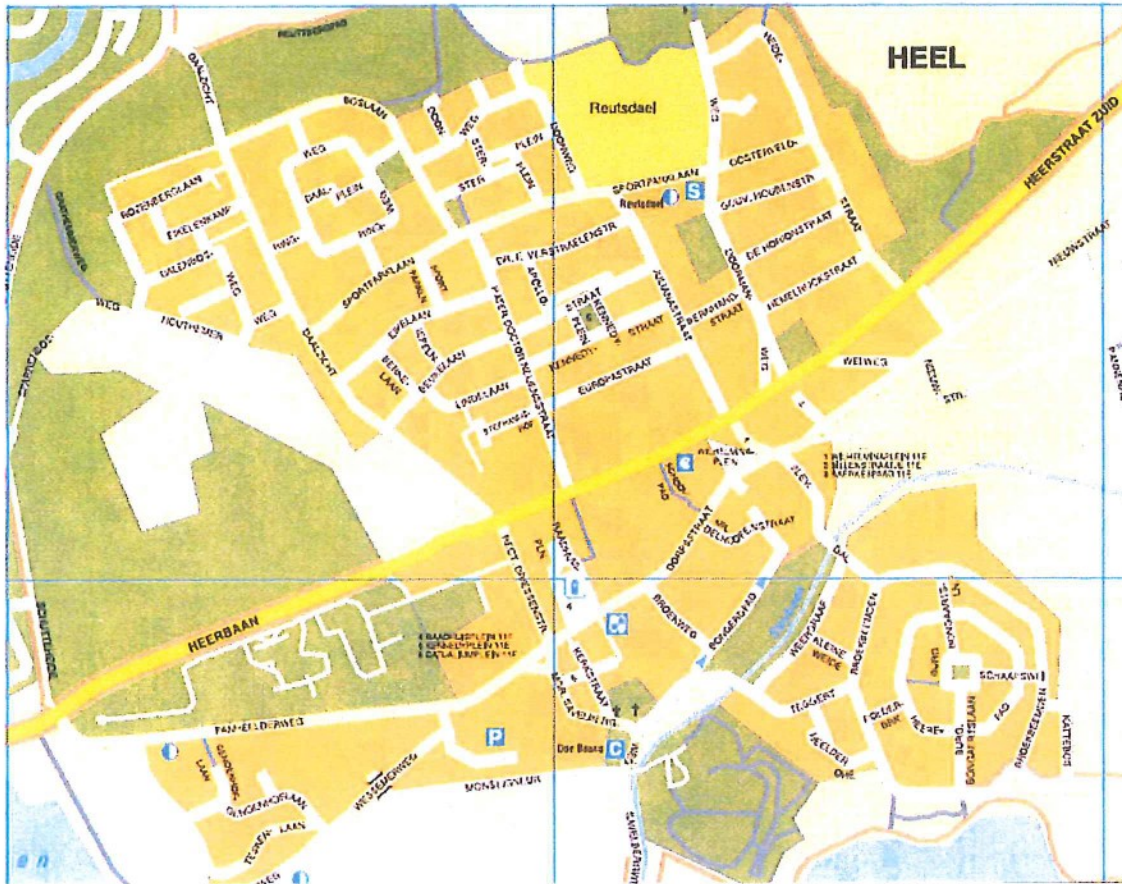

Algemene plaatselijke verordening Maasgouw 2020

Situatietekeningen parkeren grote voertuigen

A

Beegden (groen: toegestaan te parkeren voor vrachtwagens)

B

Heel (buiten de bebouwde kom toegestaan te parkeren voor vrachtwagens)

C

Thorn (groen: toegestaan te parkeren voor vrachtwagens en bussen)

D

Panheel (Binnen de bebouwde kom toegestaan te parkeren voor vrachtwagens)

E

Stevensweert (groen: toegestaan te parkeren voor vrachtwagens en bussen)

F

Ohé en Laak (groen: toegestaan te parkeren voor vrachtwagens en bussen)

G

Н

Linne (groen: toegestaan te parkeren voor vrachtwagens en bussen)

Maasbracht (groen: toegestaan te parkeren voor vrachtwagens en bussen)