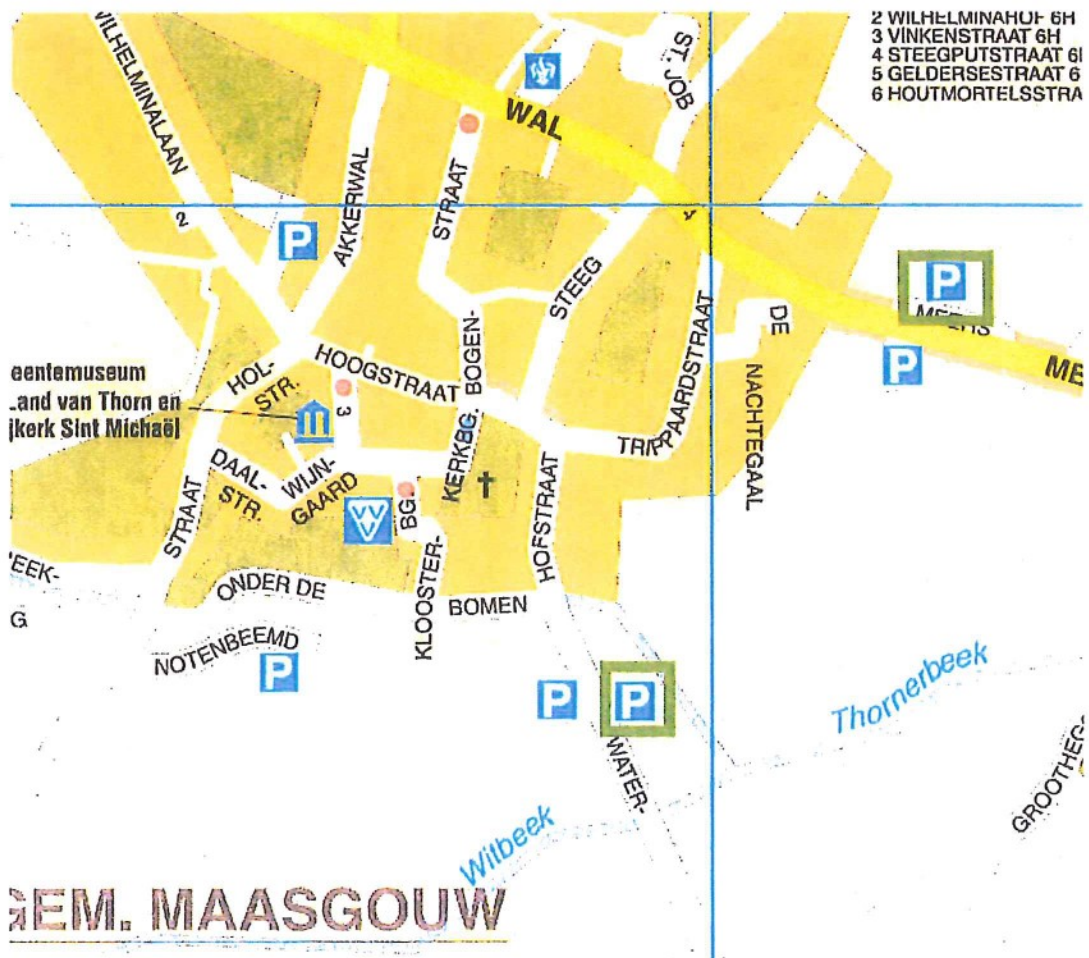

Algemene plaatselijke verordening Maasgouw 2020

Situatietekeningen parkeren grote voertuigen

A

Beegden (groen: toegestaan te parkeren voor vrachtwagens)

B

Heel (buiten de bebouwde kom toegestaan te parkeren voor vrachtwagens)

C

Thorn (groen: toegestaan te parkeren voor vrachtwagens en bussen)

D

Panheel (Binnen de bebouwde kom toegestaan te parkeren voor vrachtwagens)

E

Stevensweert (groen: toegestaan te parkeren voor vrachtwagens en bussen)

F

Ohé en Laak (groen: toegestaan te parkeren voor vrachtwagens en bussen)

G

Н

Linne (groen: toegestaan te parkeren voor vrachtwagens en bussen)

Maasbracht (groen: toegestaan te parkeren voor vrachtwagens en bussen)