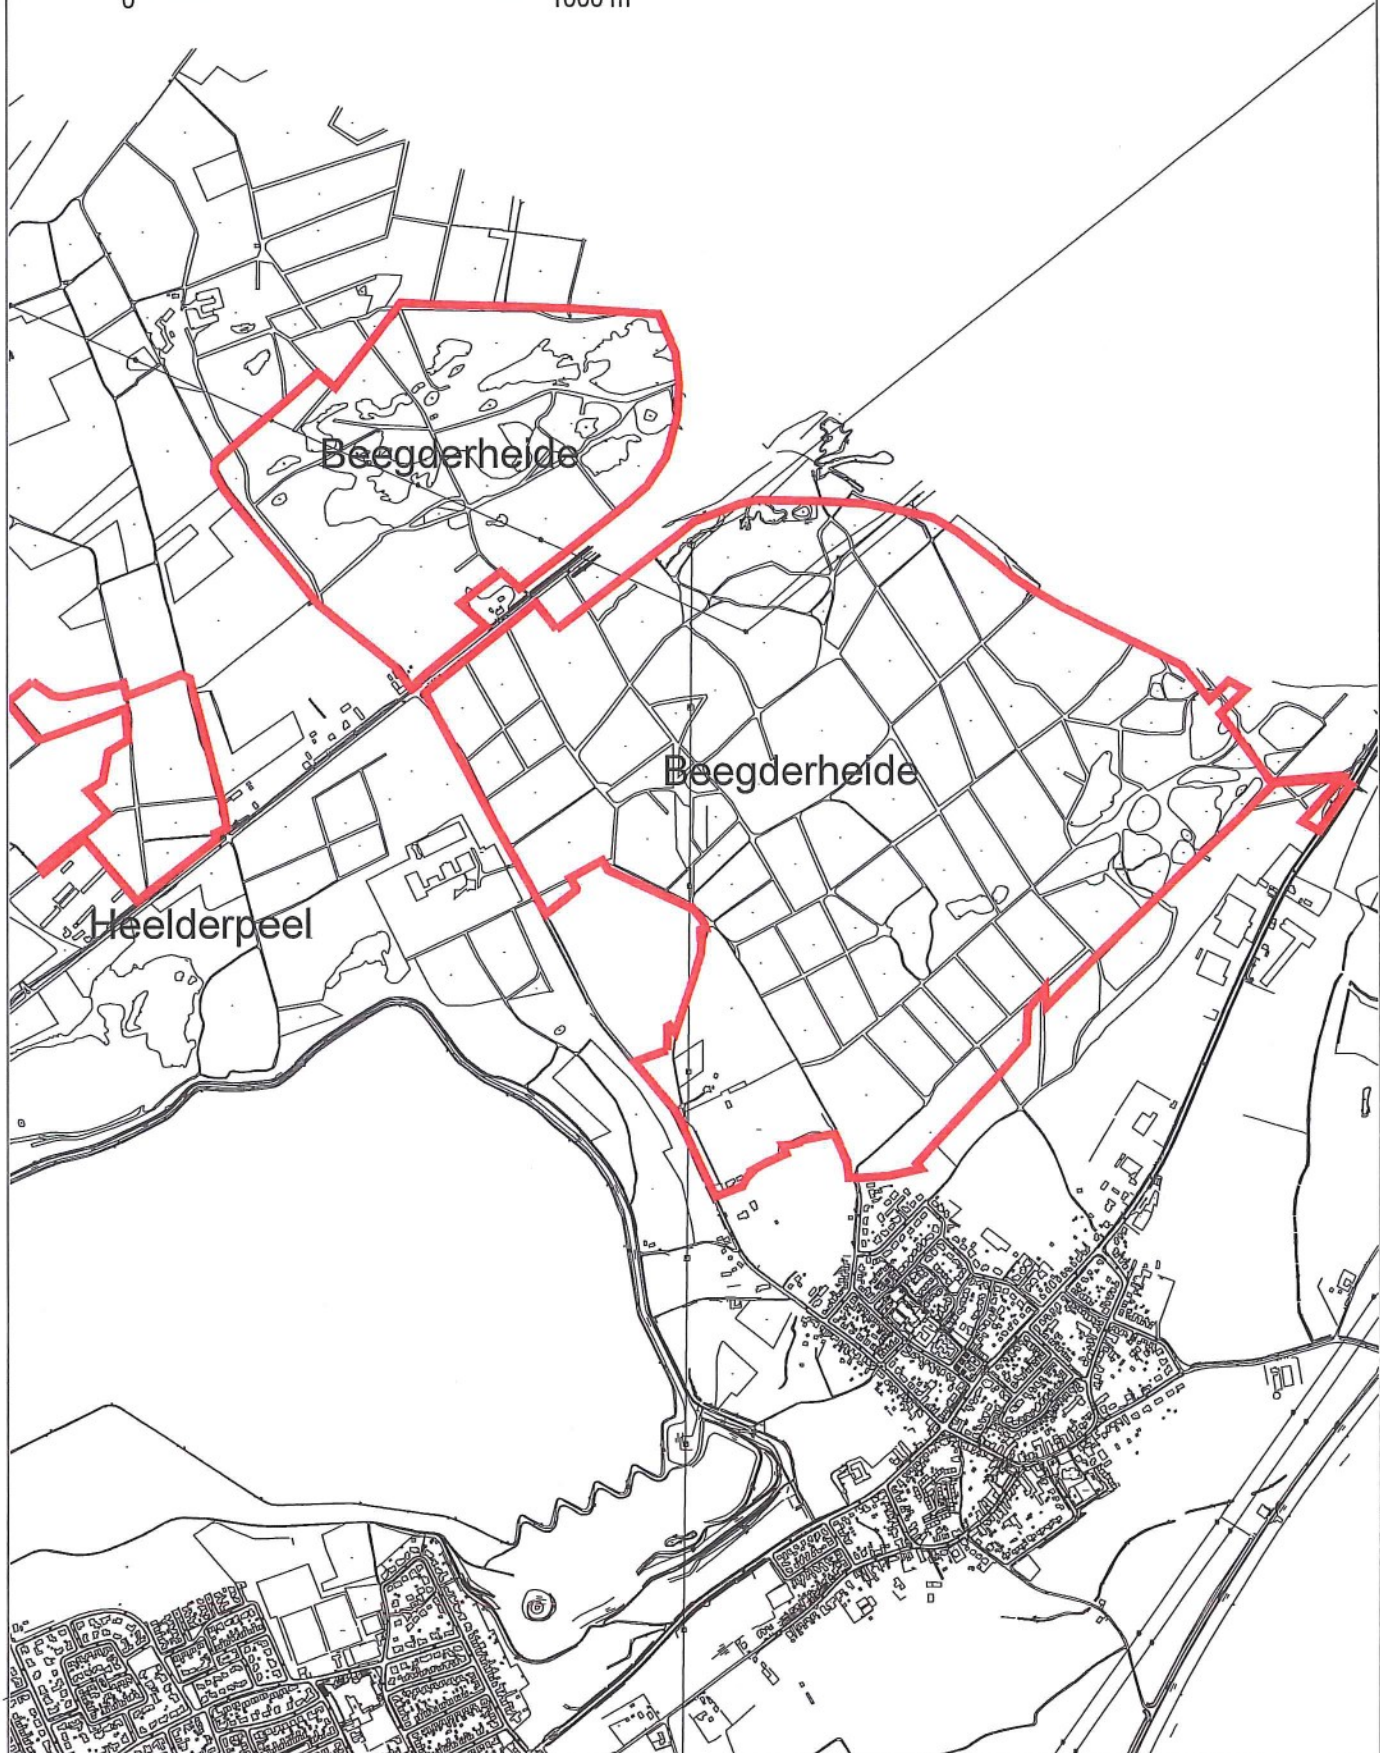

Algemene plaatselijke verordening Maasgouw 2020

Situatietekeningen aanlijngedod hondon

A

aanlijnplicht buiten de bebouwde

kom

B

aanlijnplicht buiten de bebouwde

kom

Leerkeven