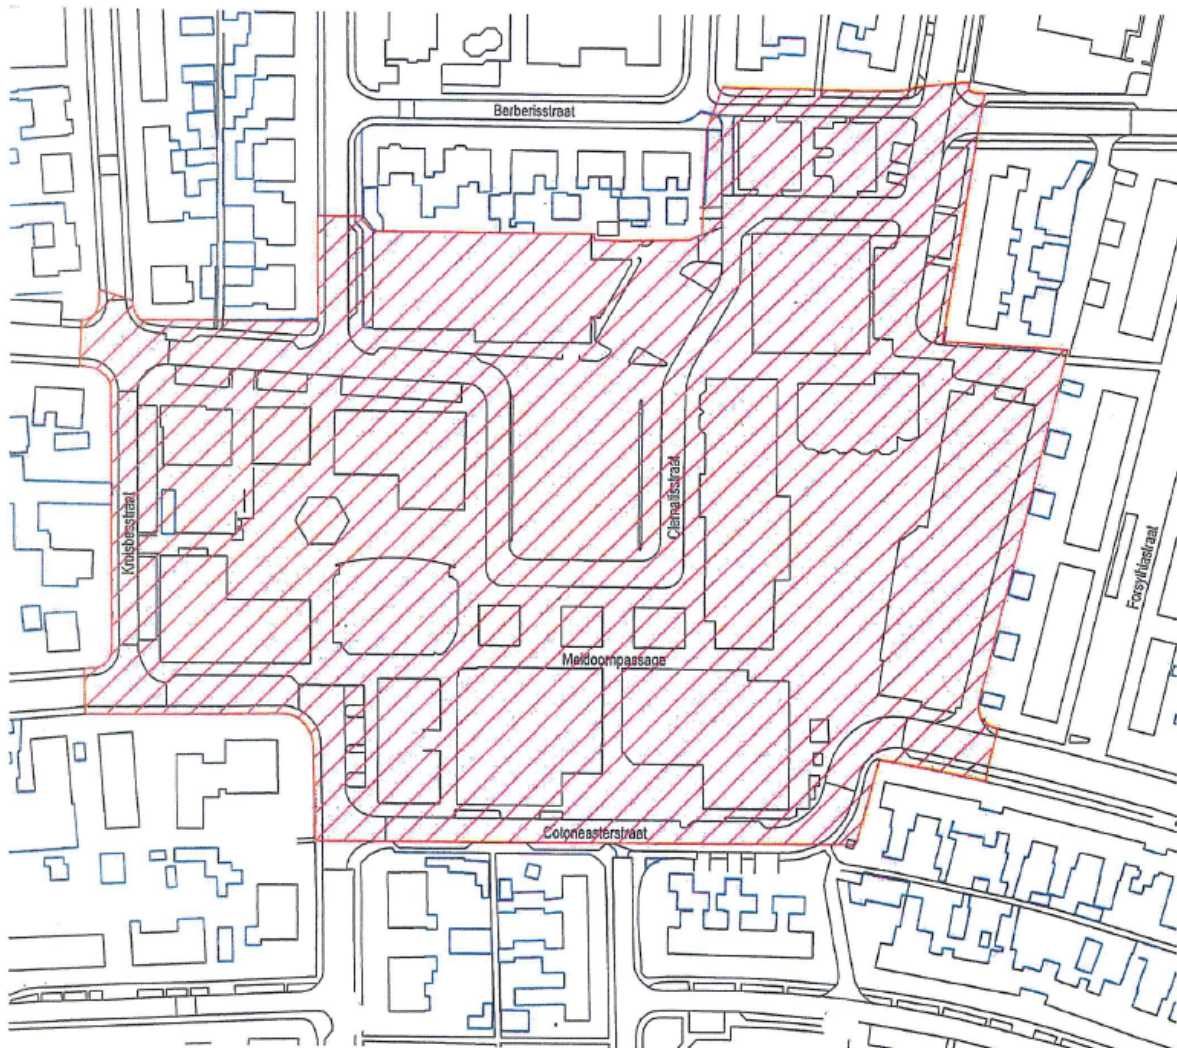

## HEFFINGSLOCATIE MEIDOORNPLEIN WEZEP

Deze kaart hoort bij de Verordening reclamebelasting 2021, met kenmerk 1048526, vastgesteld in de raadsvergadering van de gemeente Oldebroek op 17 december 2020.