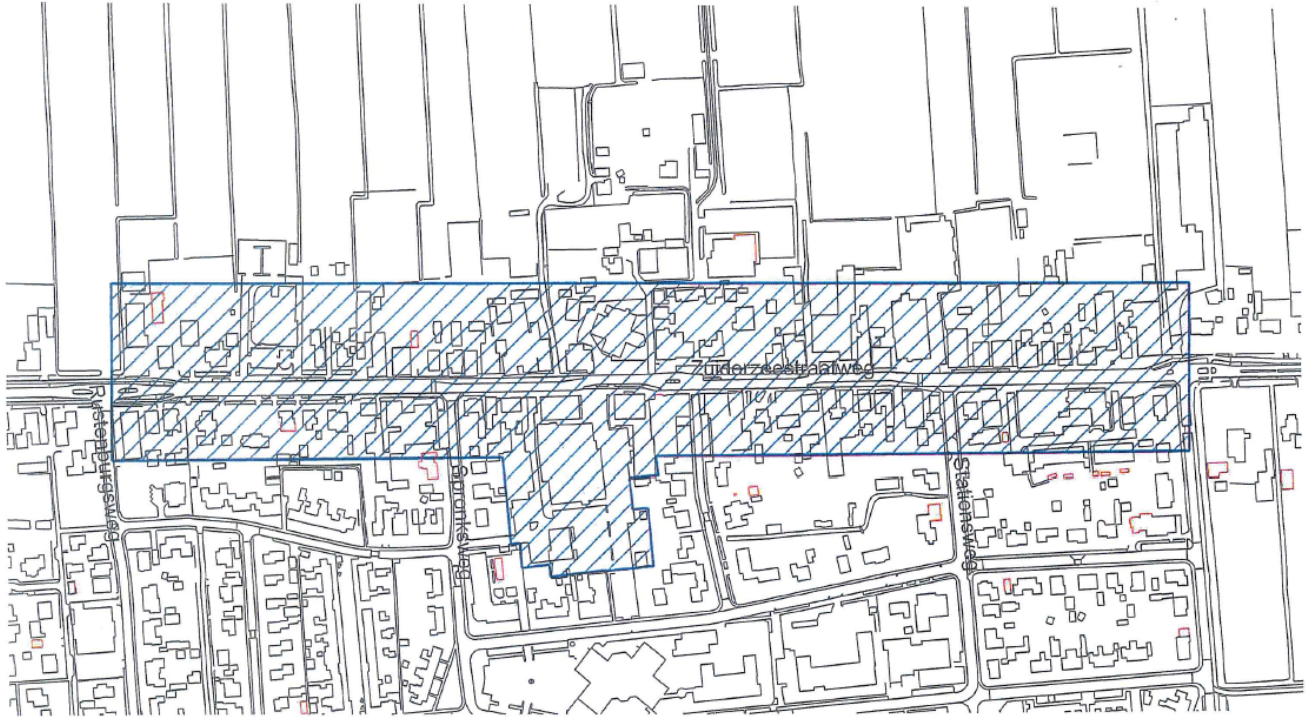

## HEFFINGSLOCATIE ZUIDERZEESTRAATWEG OLDEBROEK

Deze kaart hoort bij de Verordening reclamebelasting 2021, met kenmerk 1048526, vastgesteld in de raadsvergadering van de gemeente Oldebroek op 17 december 2020.