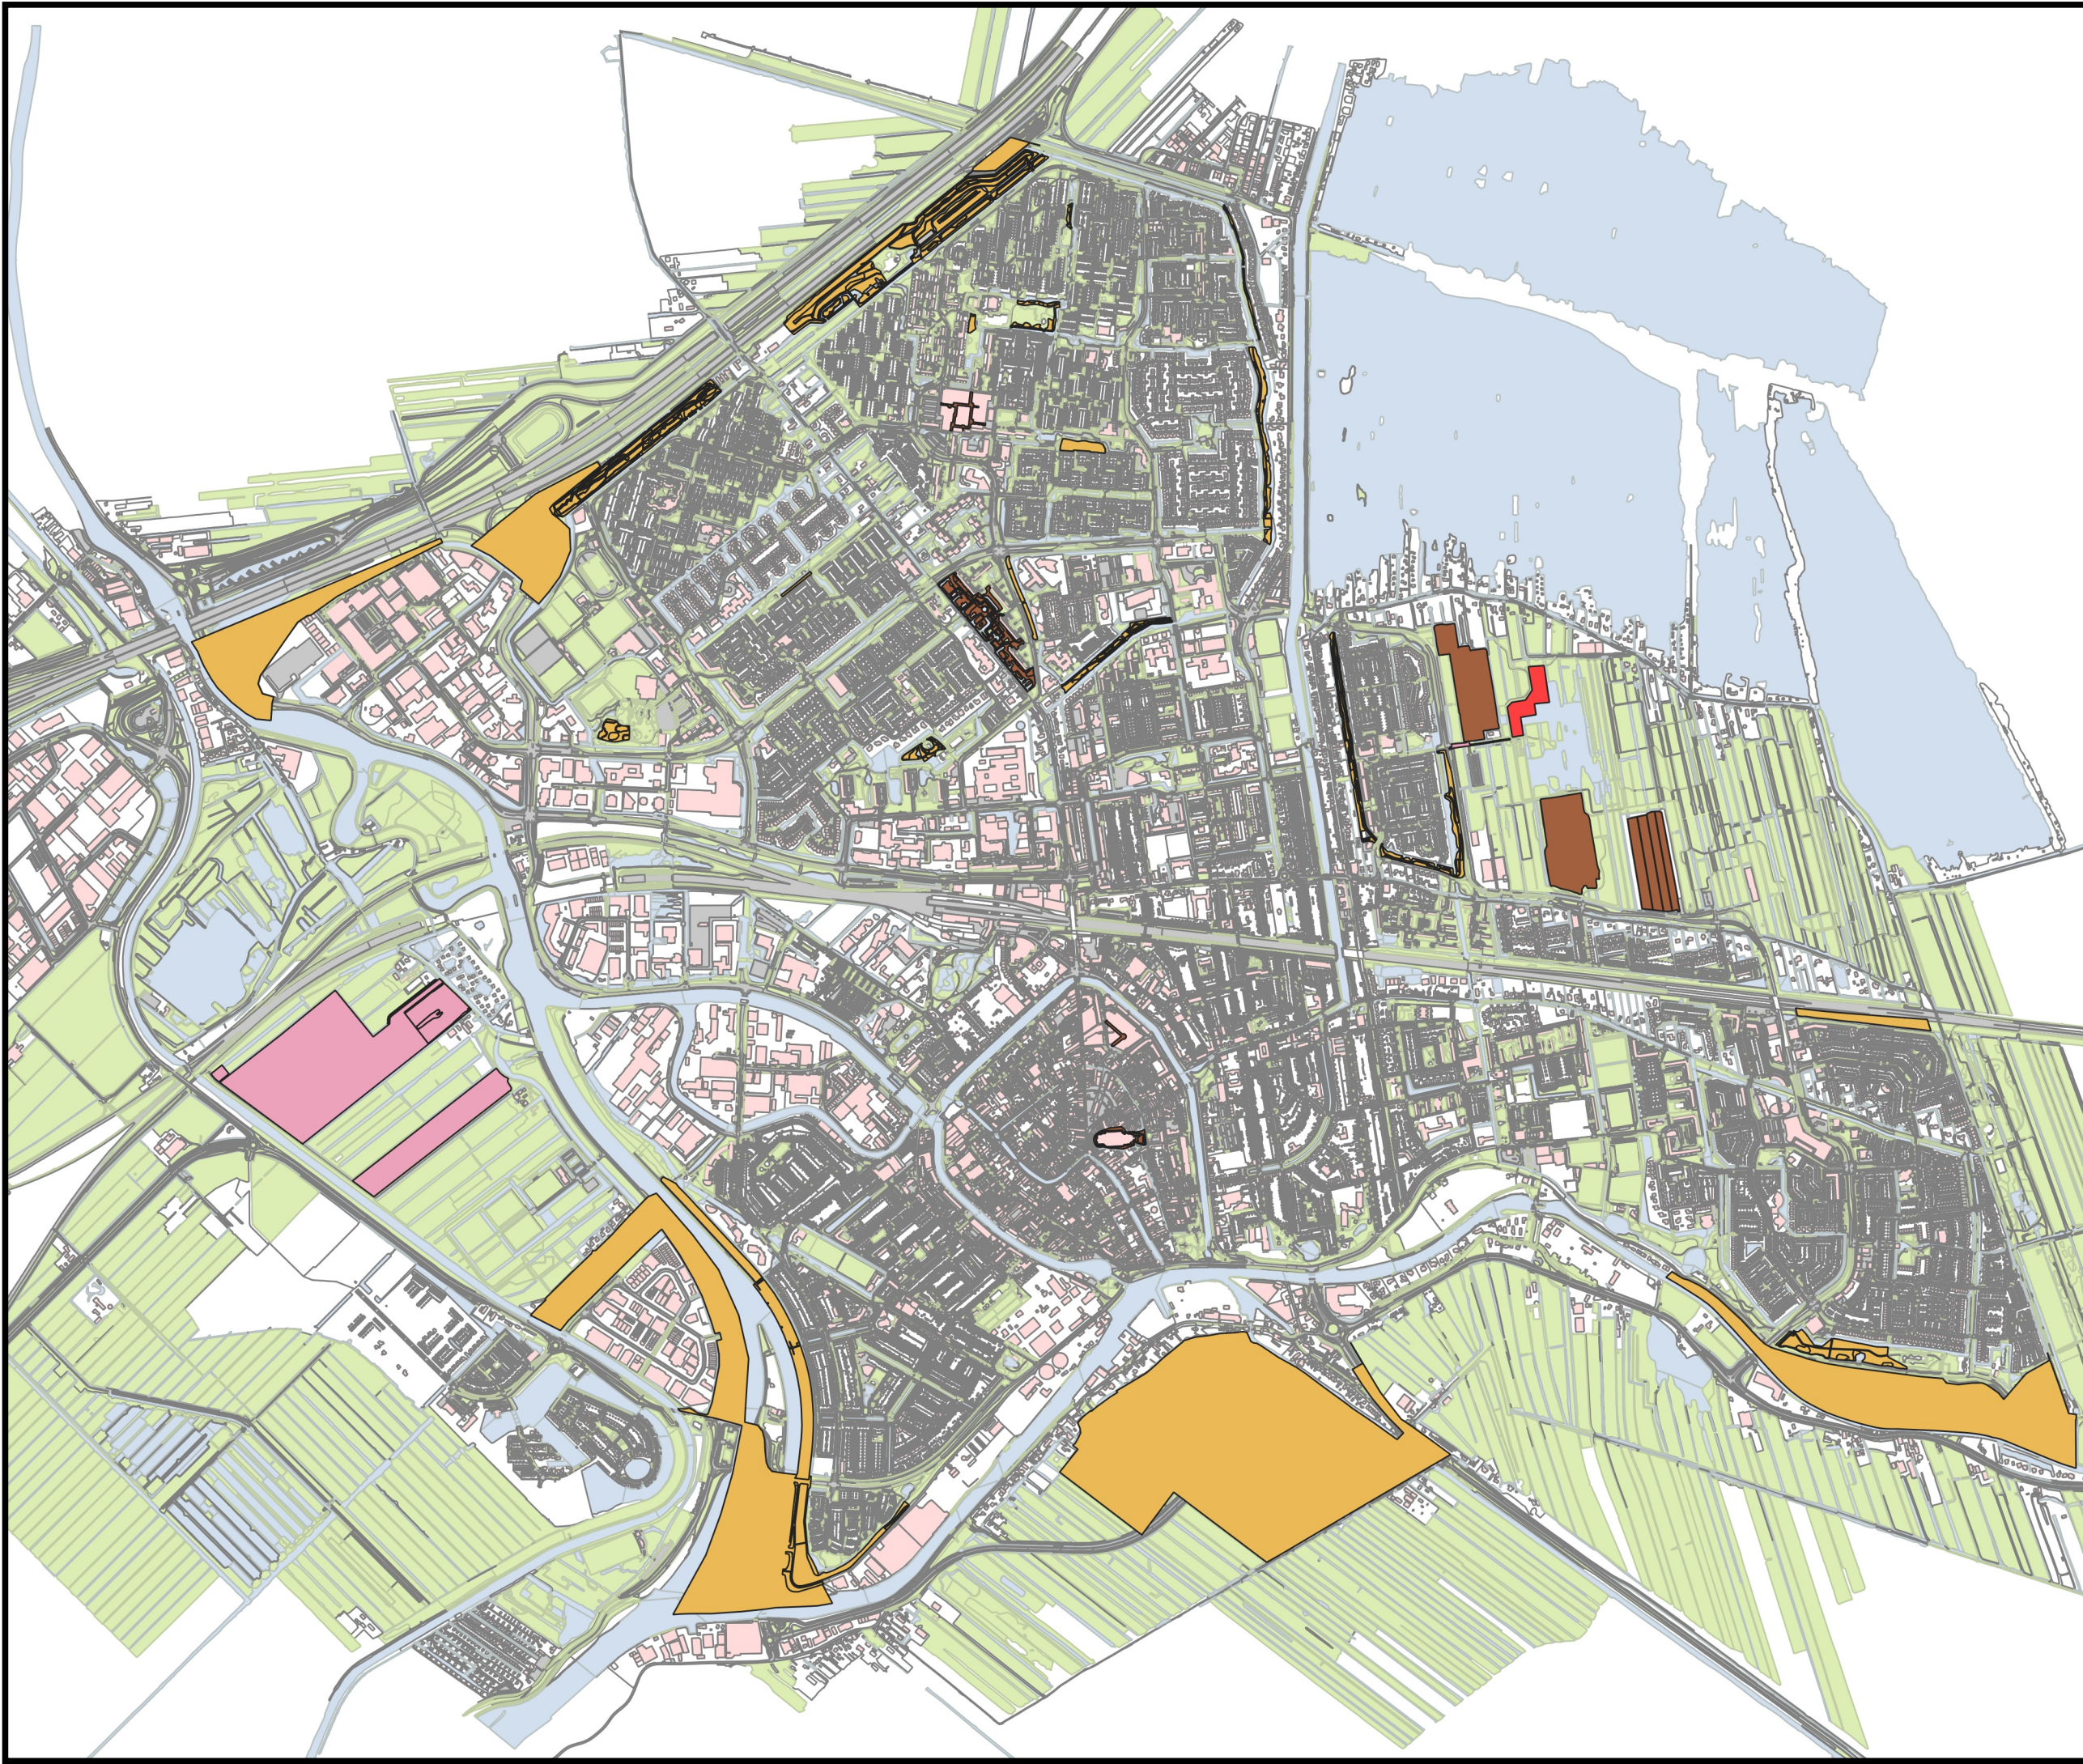

Legenda

-  Losloopzone
-  Uitlatelaten aangelijnd
buiten de bebouwde kom
-  Verboden voor honden
-  Verboden voor honden
van tot

Titel:
Kaart 2: Honden:
losloopzones en
verbodenzones

Formaat: A3
Schaal: 1:20.000
Datum: 17-12-2020
Tekenaar: DvdB