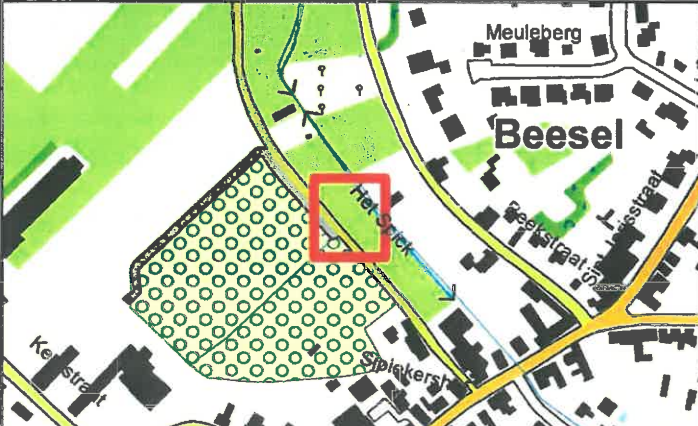

Legenda

- Coördinaten

Overzichtskartaarje 1:5.000

Kadastrale situatie t.b.v. grensuitszetting
Timmermans, Edmond Maria Johanna Antonius
BEEKSTRAAT 12
5954AW BEESEL

= naar Wolfs met rest van oppervlakte
 = blijft bij WL met rest van oppervlakte voor Wolfs

Get.: 04-09-2020	waterschap limburg met de omgeving, voor de omgeving
Gew.: -	
Schaal: 1:250	Blad: xxx
Tek.nr.: WL-200916	Postbus 2207 Tel.: 088-8890100 6040 CC Roermond E.: info@waterschaplimburg.nl
Formaat: A4	© Topografie ESRI-Nederland / Dienst Kadaster