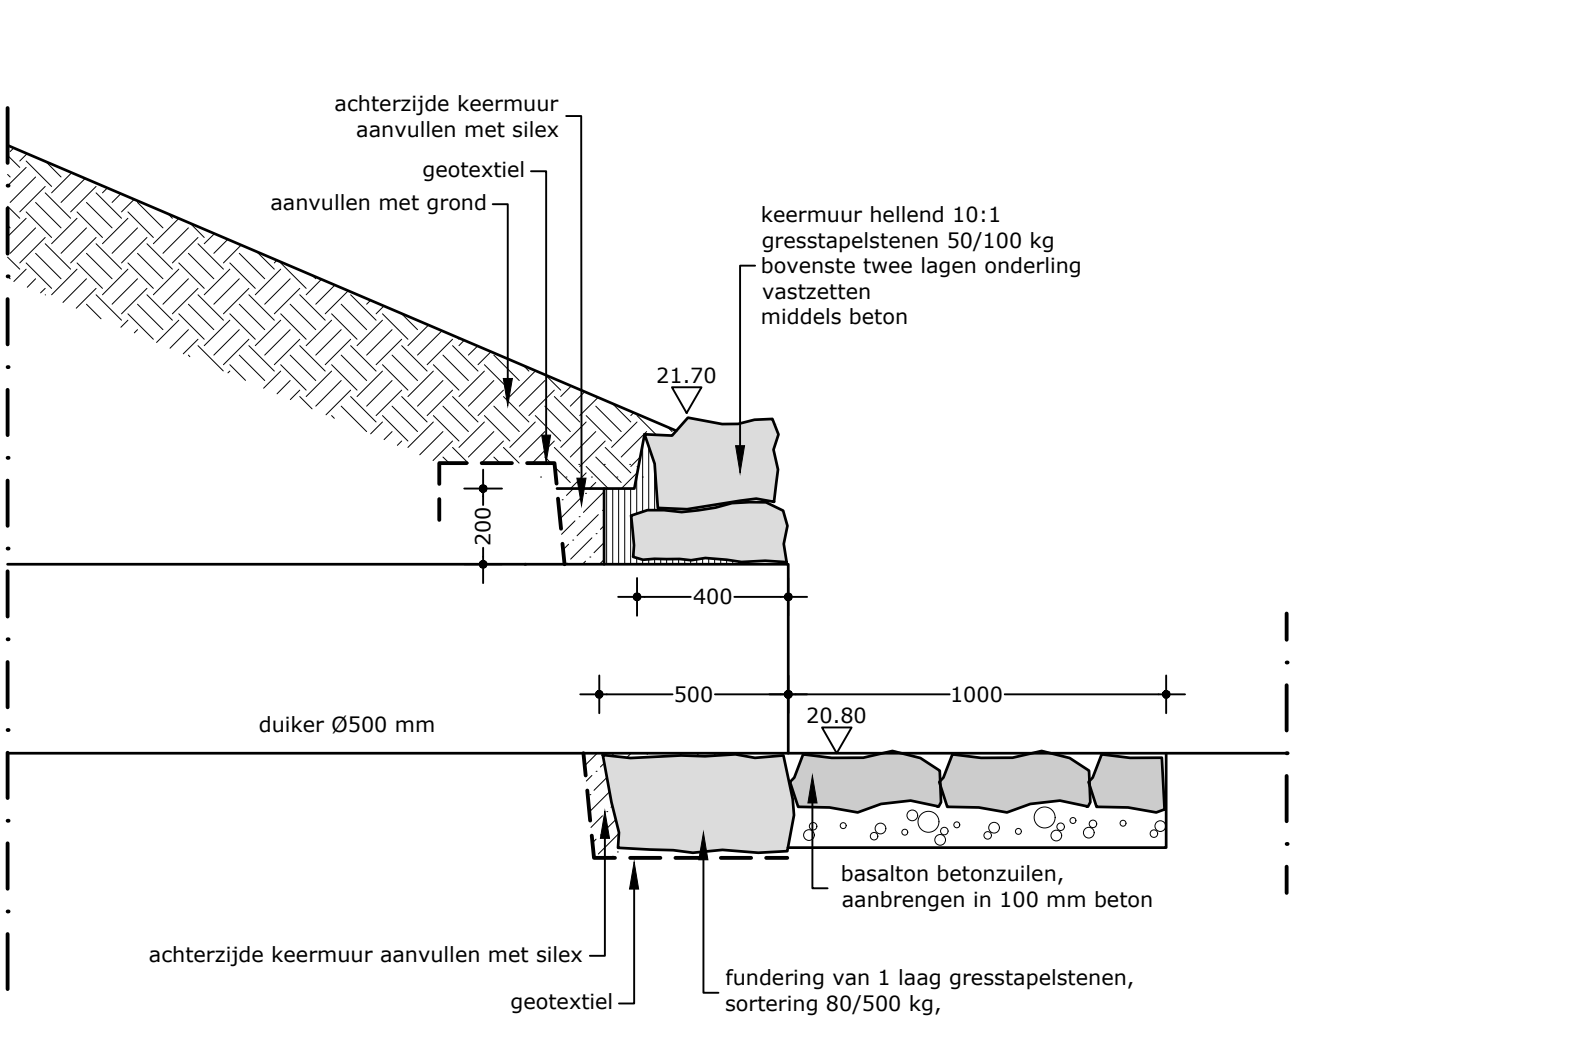

ONDERHOUDSPAD BREEDTE 3,5m

WATERSCHAP N.V.	PROJECTNUMMER	WJL-008-01	STATUS	TIN	DOORNAAM	HW	DATUM	VERSIE
Herinrichting Beekas	WJL-008-01	1:20 / 1:200 / 1:250	Concept	AK	Nieuw	15-07-2010	1	
Buiss overhoofdbaad (opgevoerd)	20-064	BESTEMMING	Concept	BK	Nieuw	15-07-2010	2	
			Concept	VA	Nieuw	07-09-2010	3	

WATERSCHAP LIMBURG

HERINRICHTING GROOTE MOLENBEEK
DEFINITIEF ONTWERP

BROUWERS **ad|ies|ber|ers**

Herinrichting Beekas - Pagina 4/5 | 815 04 01 | 815000000
© 2010 Brouwers