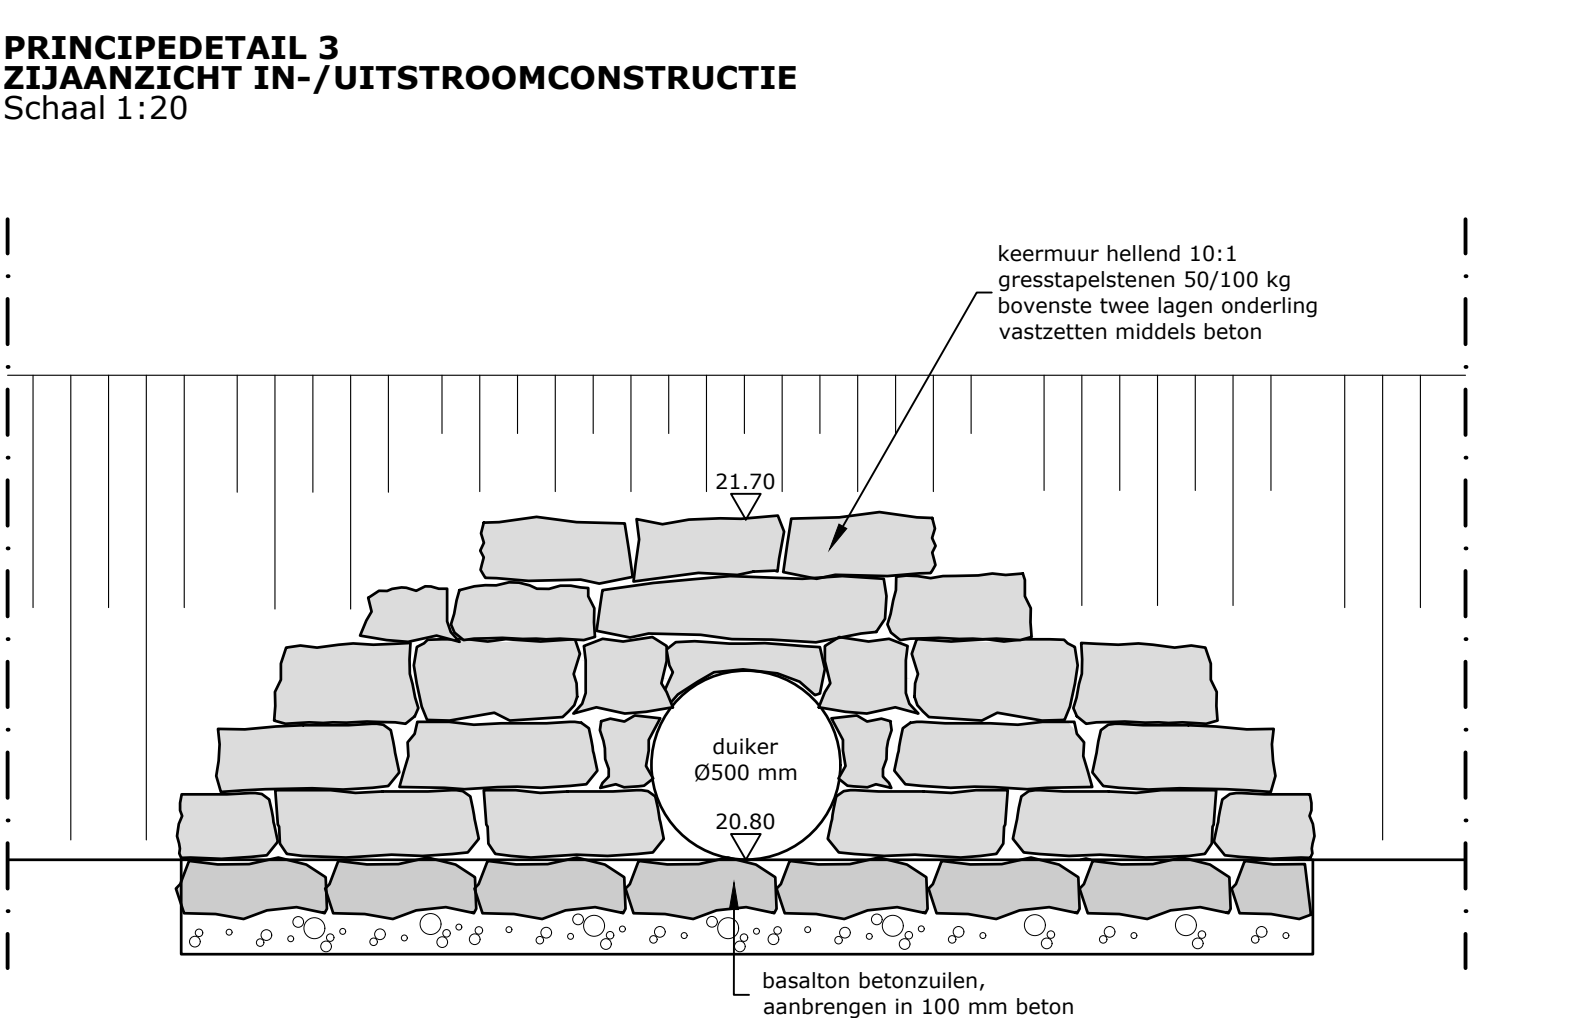

ONDERHOUDSPAD BREEDTE 3,5m

WATERSCHAP N.V.	PROJECTNUMMER	WJL-008-01	STATUS	TIN	DOORNAAM	HW	DATUM	VERSIE
Herinrichting Beekas	WJL-008-01	1:20 / 1:200 / 1:250	Concept	AK	Nieuw	15-07-2010	1	
Buiss overhoofdbaad (opgevoerd)	20-064	BESTEMMING	Concept	BK	Nieuw	15-07-2010	2	
			Concept	VA	Nieuw	07-09-2010	3	

WATERSCHAP LIMBURG

HERINRICHTING GROOTE MOLENBEEK
DEFINITIEF ONTWERP

BROUWERS **ad|ies|ber|ers**

Herinrichting Beekas - Pagina 4/5 | 815 04 01 | 815000000
© 2010 Brouwers