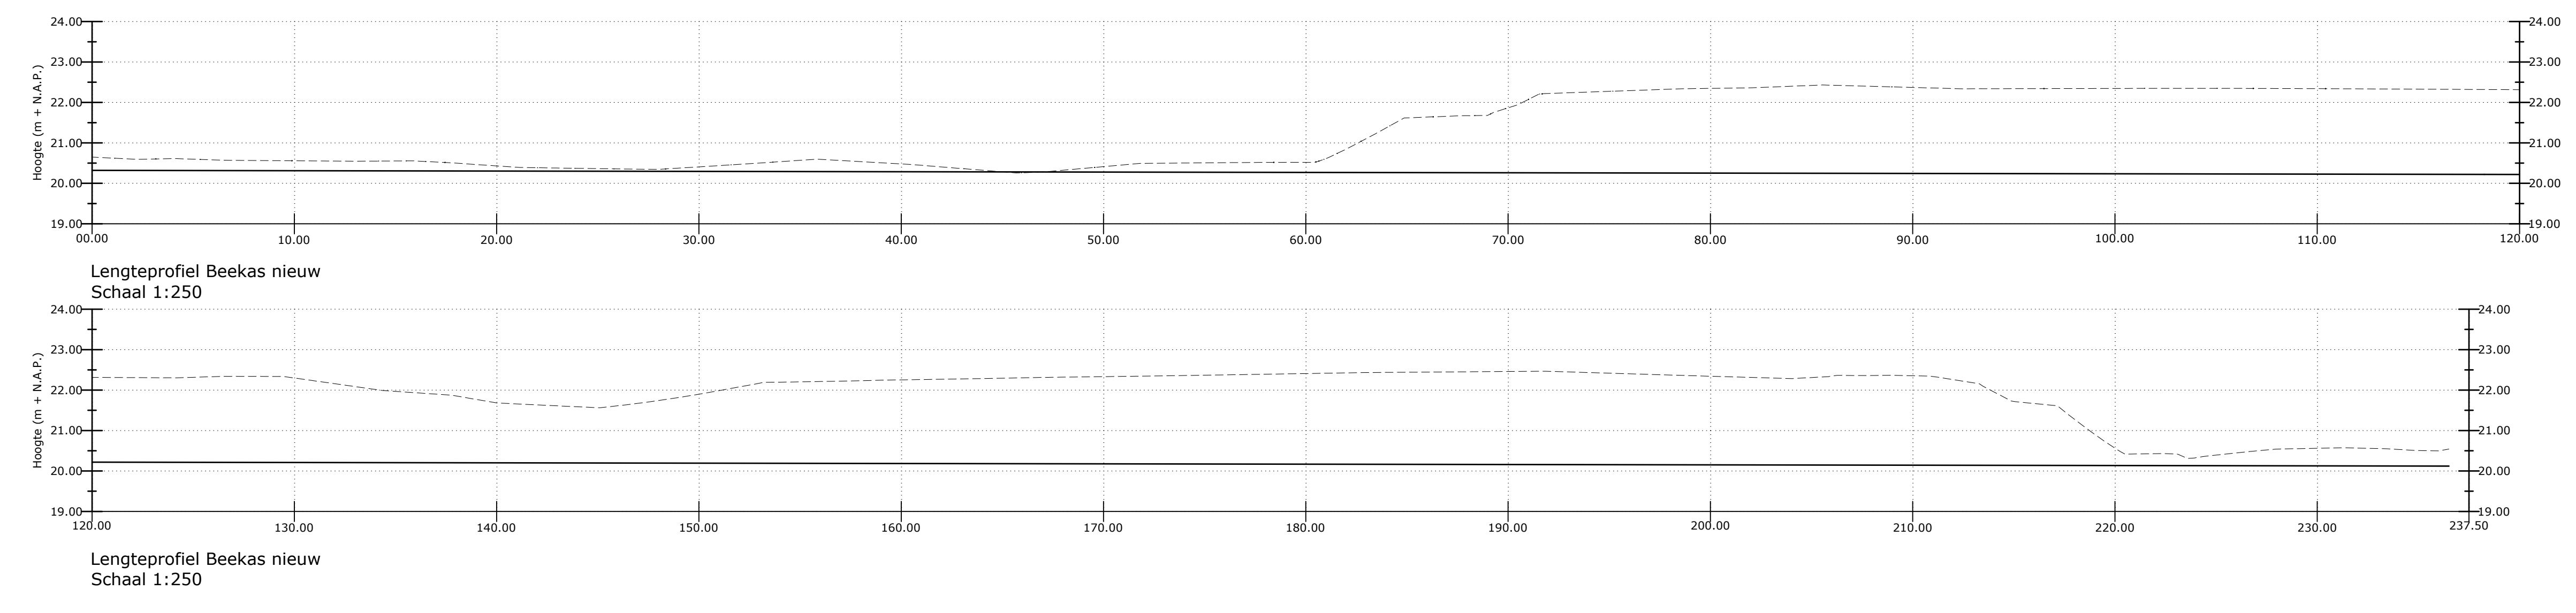

ONDERHOUDSPAD BREEDTE 3,5m

WATERSCHAP N.V.	PROJECTNUMMER	WJL-008-01	STATUS	TIN	DOORNAAM	HW	DATUM	VERSIE
Herinrichting Beekas	WJL-008-01	1:20 / 1:200 / 1:250	Concept	AK	Nieuw	15-07-2010	1	
Buiss overhoofdbaad (opgevoerd)	20-064	BESTEMMING	Concept	BK	Nieuw	15-07-2010	2	
			Concept	VA	Nieuw	07-09-2010	3	

WATERSCHAP LIMBURG

HERINRICHTING GROOTE MOLENBEEK
DEFINITIEF ONTWERP

BROUWERS **ad|ies|ber|ers**

Herinrichting Beekas - Pagina 4/5 | 815 04 01 | 815000000
© 2010 Brouwers