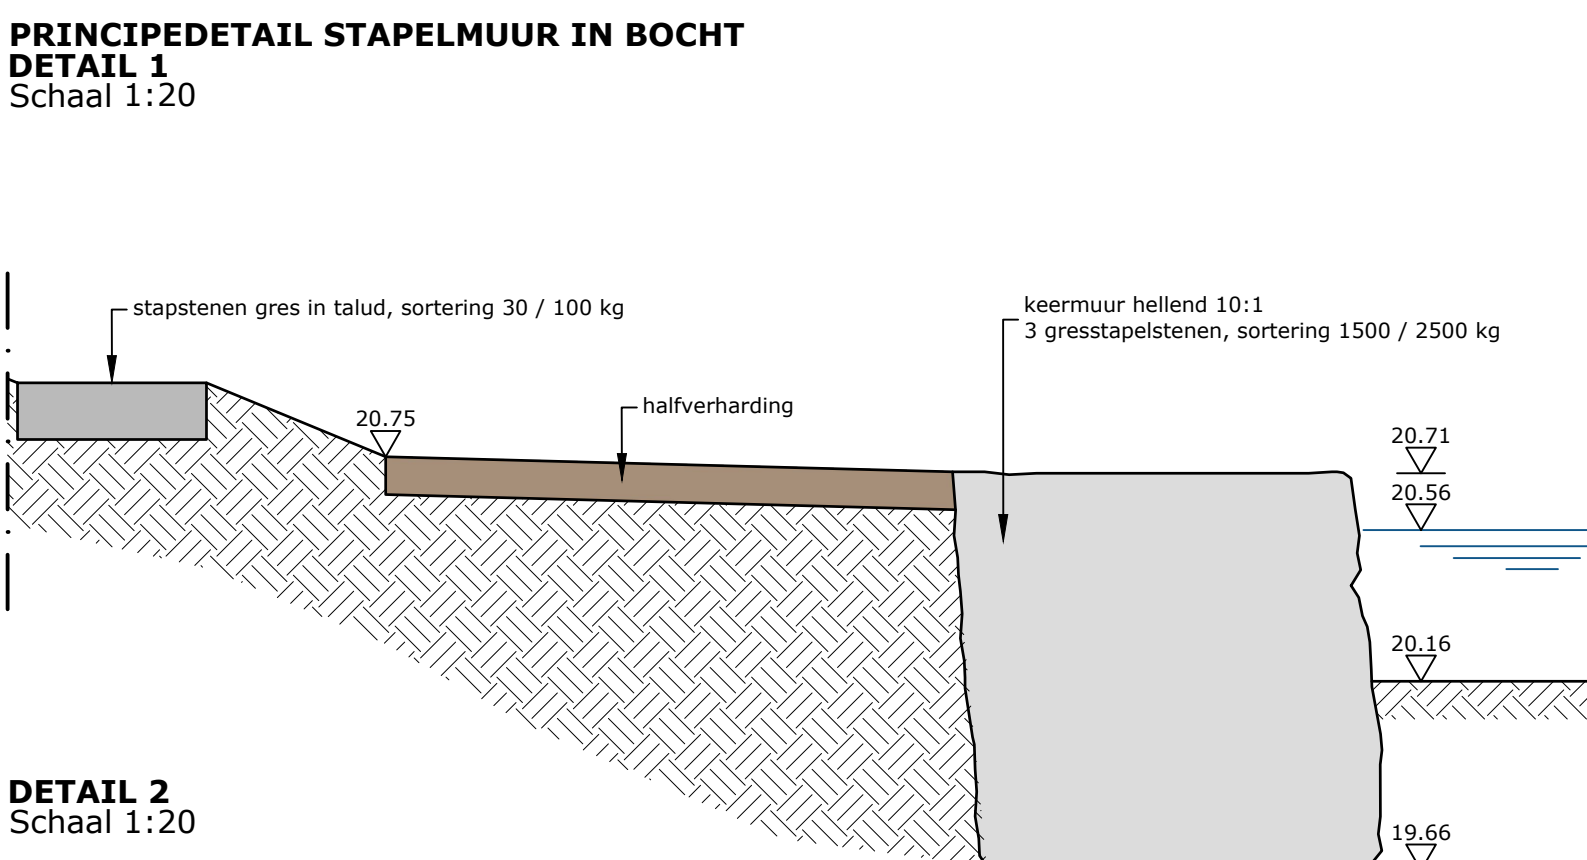

ONDERHOUDSPAD BREEDTE 3,5m

WATERSCHAP N.V.	PROJECTNUMMER	WJL-008-01	STATUS	TIN	DOORNAAM	HW	DATUM	VERSIE
Herinrichting Beekas	WJL-008-01	1:20 / 1:200 / 1:250	Concept	AK	Nieuw	15-07-2010	1	
Buiss overhoofdbaad (opgevoerd)	20-064	BESTEMMING	Concept	BK	Nieuw	15-07-2010	2	
			Concept	VA	Nieuw	07-09-2010	3	

WATERSCHAP LIMBURG

HERINRICHTING GROOTE MOLENBEEK
DEFINITIEF ONTWERP

BROUWERS **ad|ies|ber|ers**

Herinrichting Beekas - Pagina 4/5 | 815 04 01 | 815000000
© 2010 Brouwers