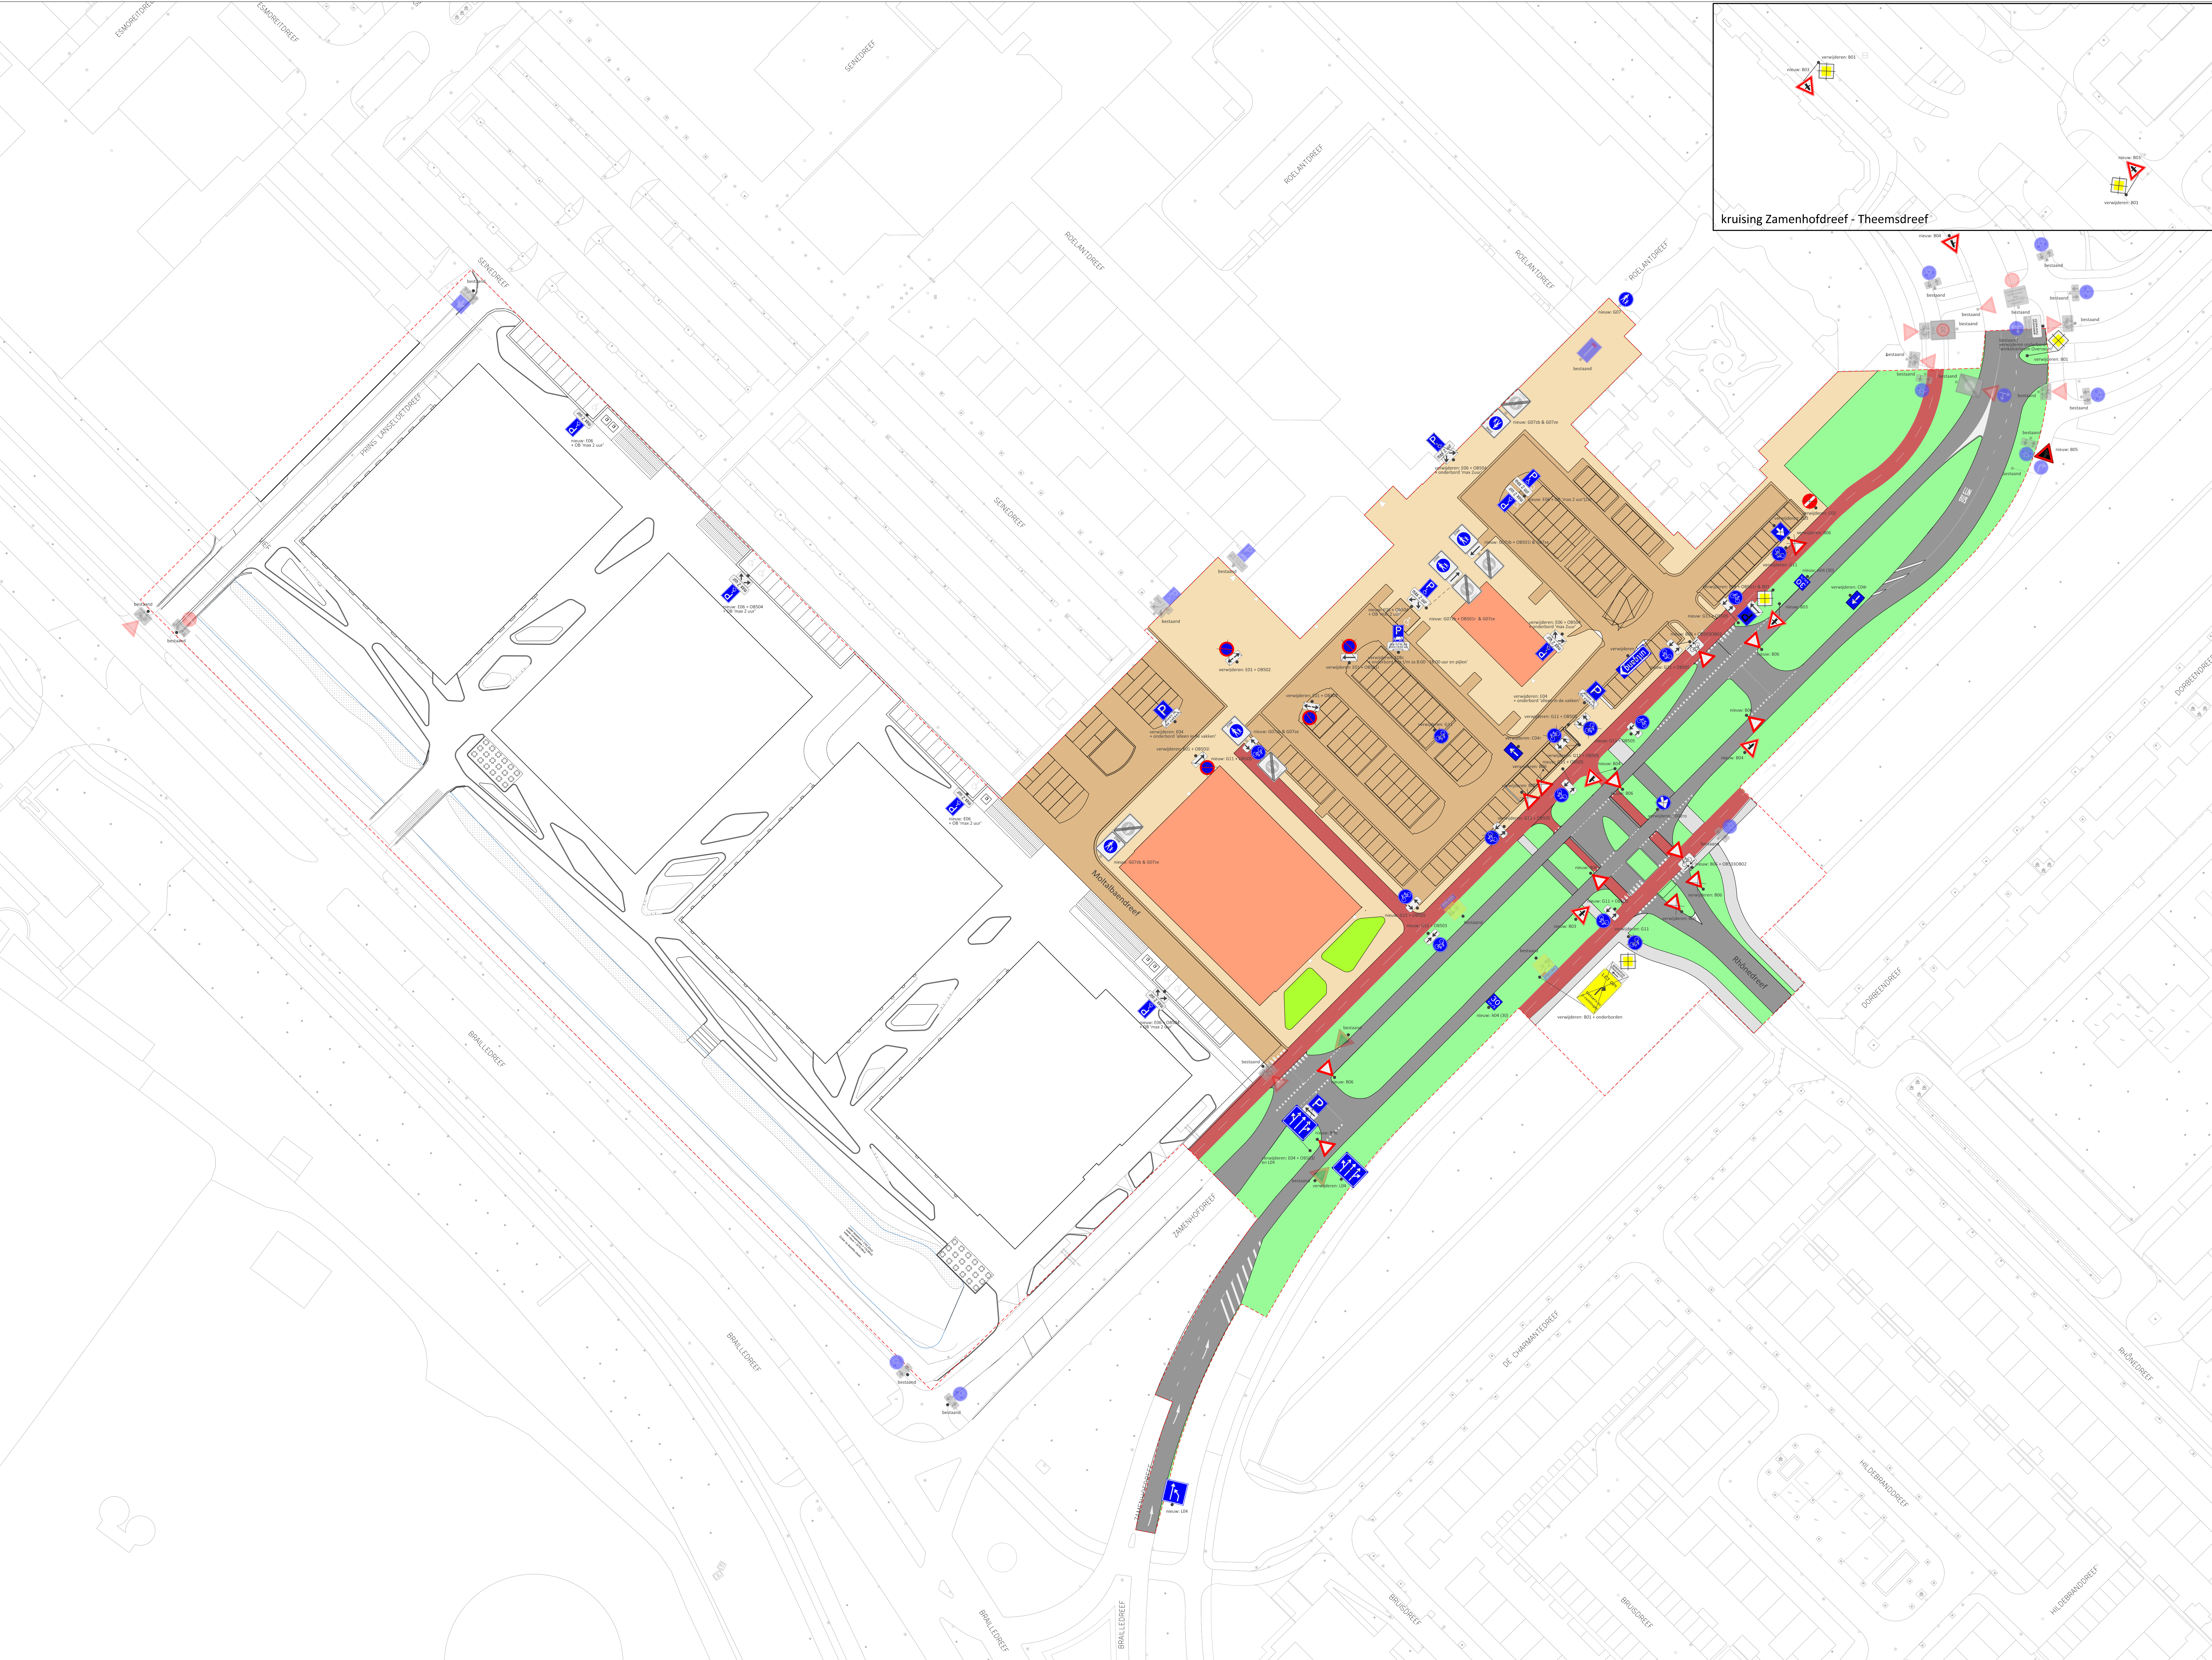

Bebordingsplan Zamelhofdreef en NPD strook

Ontwikkelen		Ontwikkelen	
14	2014-02-27	14	2014-02-27
15	2014-03-19	15	2014-03-19
16	2014-03-19	16	2014-03-19
17	2014-03-19	17	2014-03-19
WPS: Druken: Gelijk, Aandacht wijziging Bestemd voor uitvoering Datum: 23 augustus 2010 Tekening: 100% Schaal: 1:500 Bestand: 100%		Tekening: 100% Bestand: 100% 3 september 2010	