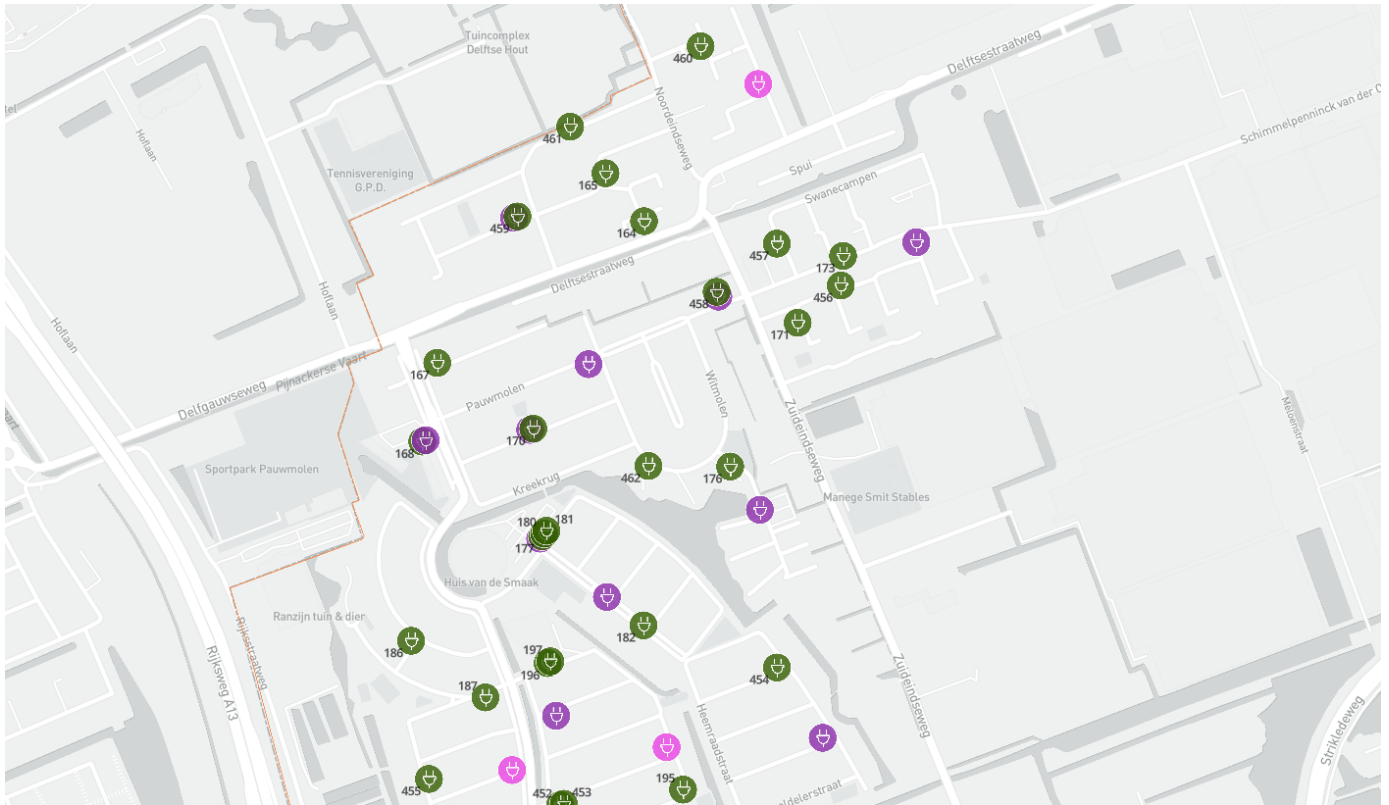

Legenda

- Geplande laadpalen
- Wordt gerealiseerd
- Bestaande laadpalen