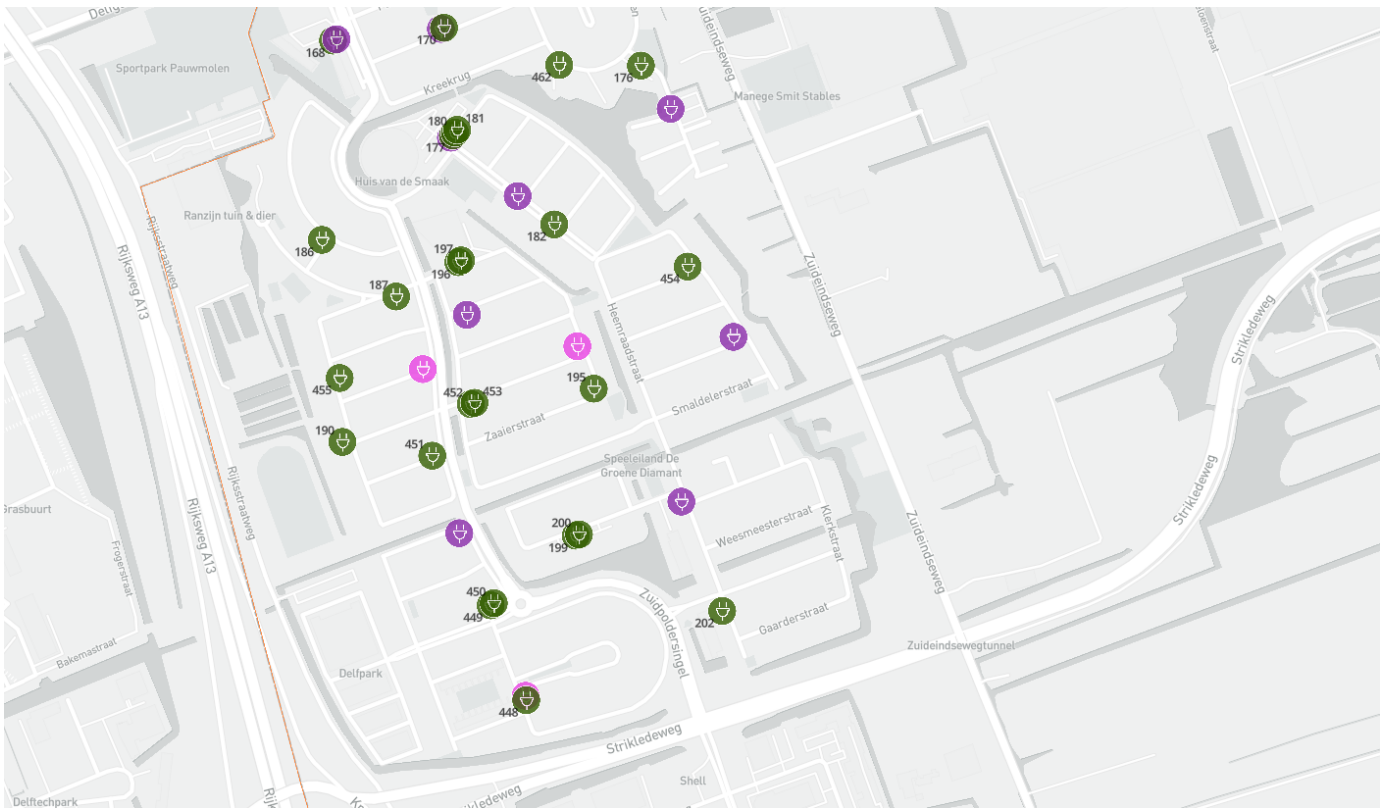

Legenda

- Geplande laadpalen
- Wordt gerealiseerd
- Bestaande laadpalen