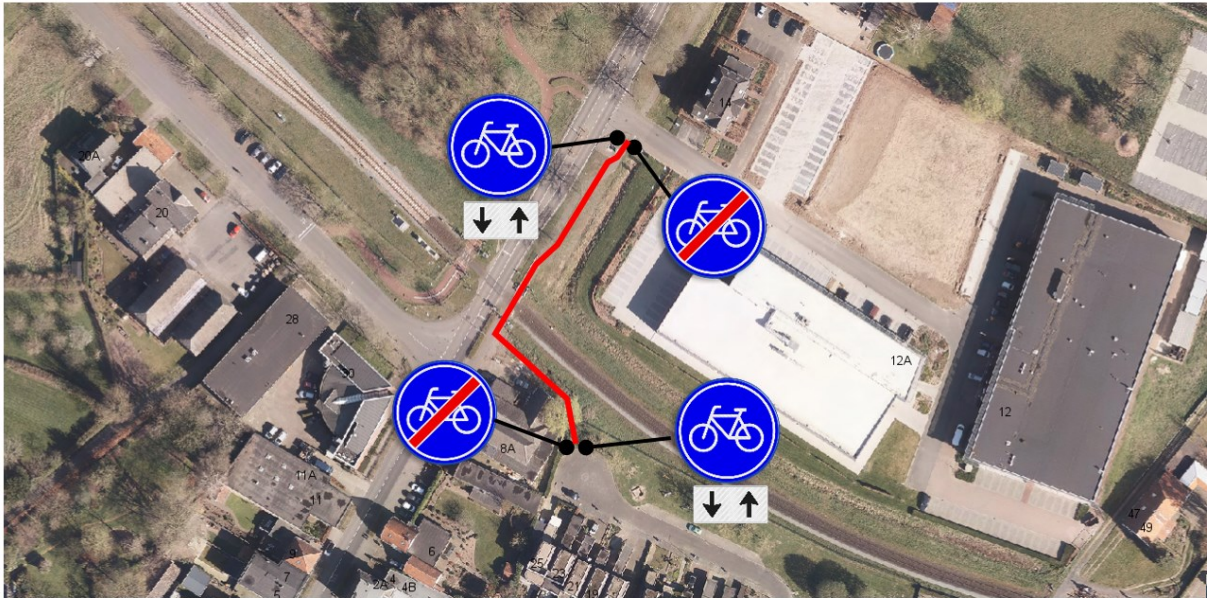

Bijlage 2 (informatieve bijlage) bij verkeersbesluit fietspad Varsseveldseweg – Boeckhorststraat in Terborg met kenmerk 146830

— Indicatieve ligging nieuw fietspad Varsseveldseweg - Boeckhorststraat