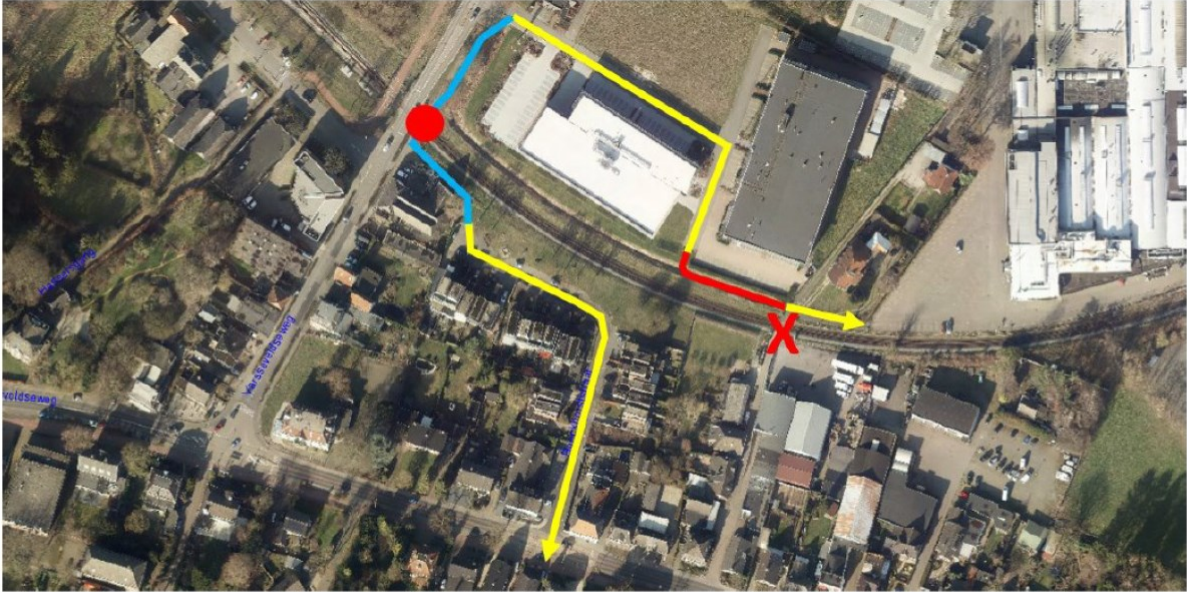

**Bijlage 1 (informatieve bijlage) bij verkeersbesluit fietspad Varsseveldseweg – Boeckhorststraat in Terborg met kenmerk 146830**

- X** Afsluiting NABO
- ↔** Nieuwe fietsroute na opheffen NABO
- Beveiligen fietsoversteek
- Aanleg nieuw fietspad
- Aanleg nieuwe ontsluitingsweg