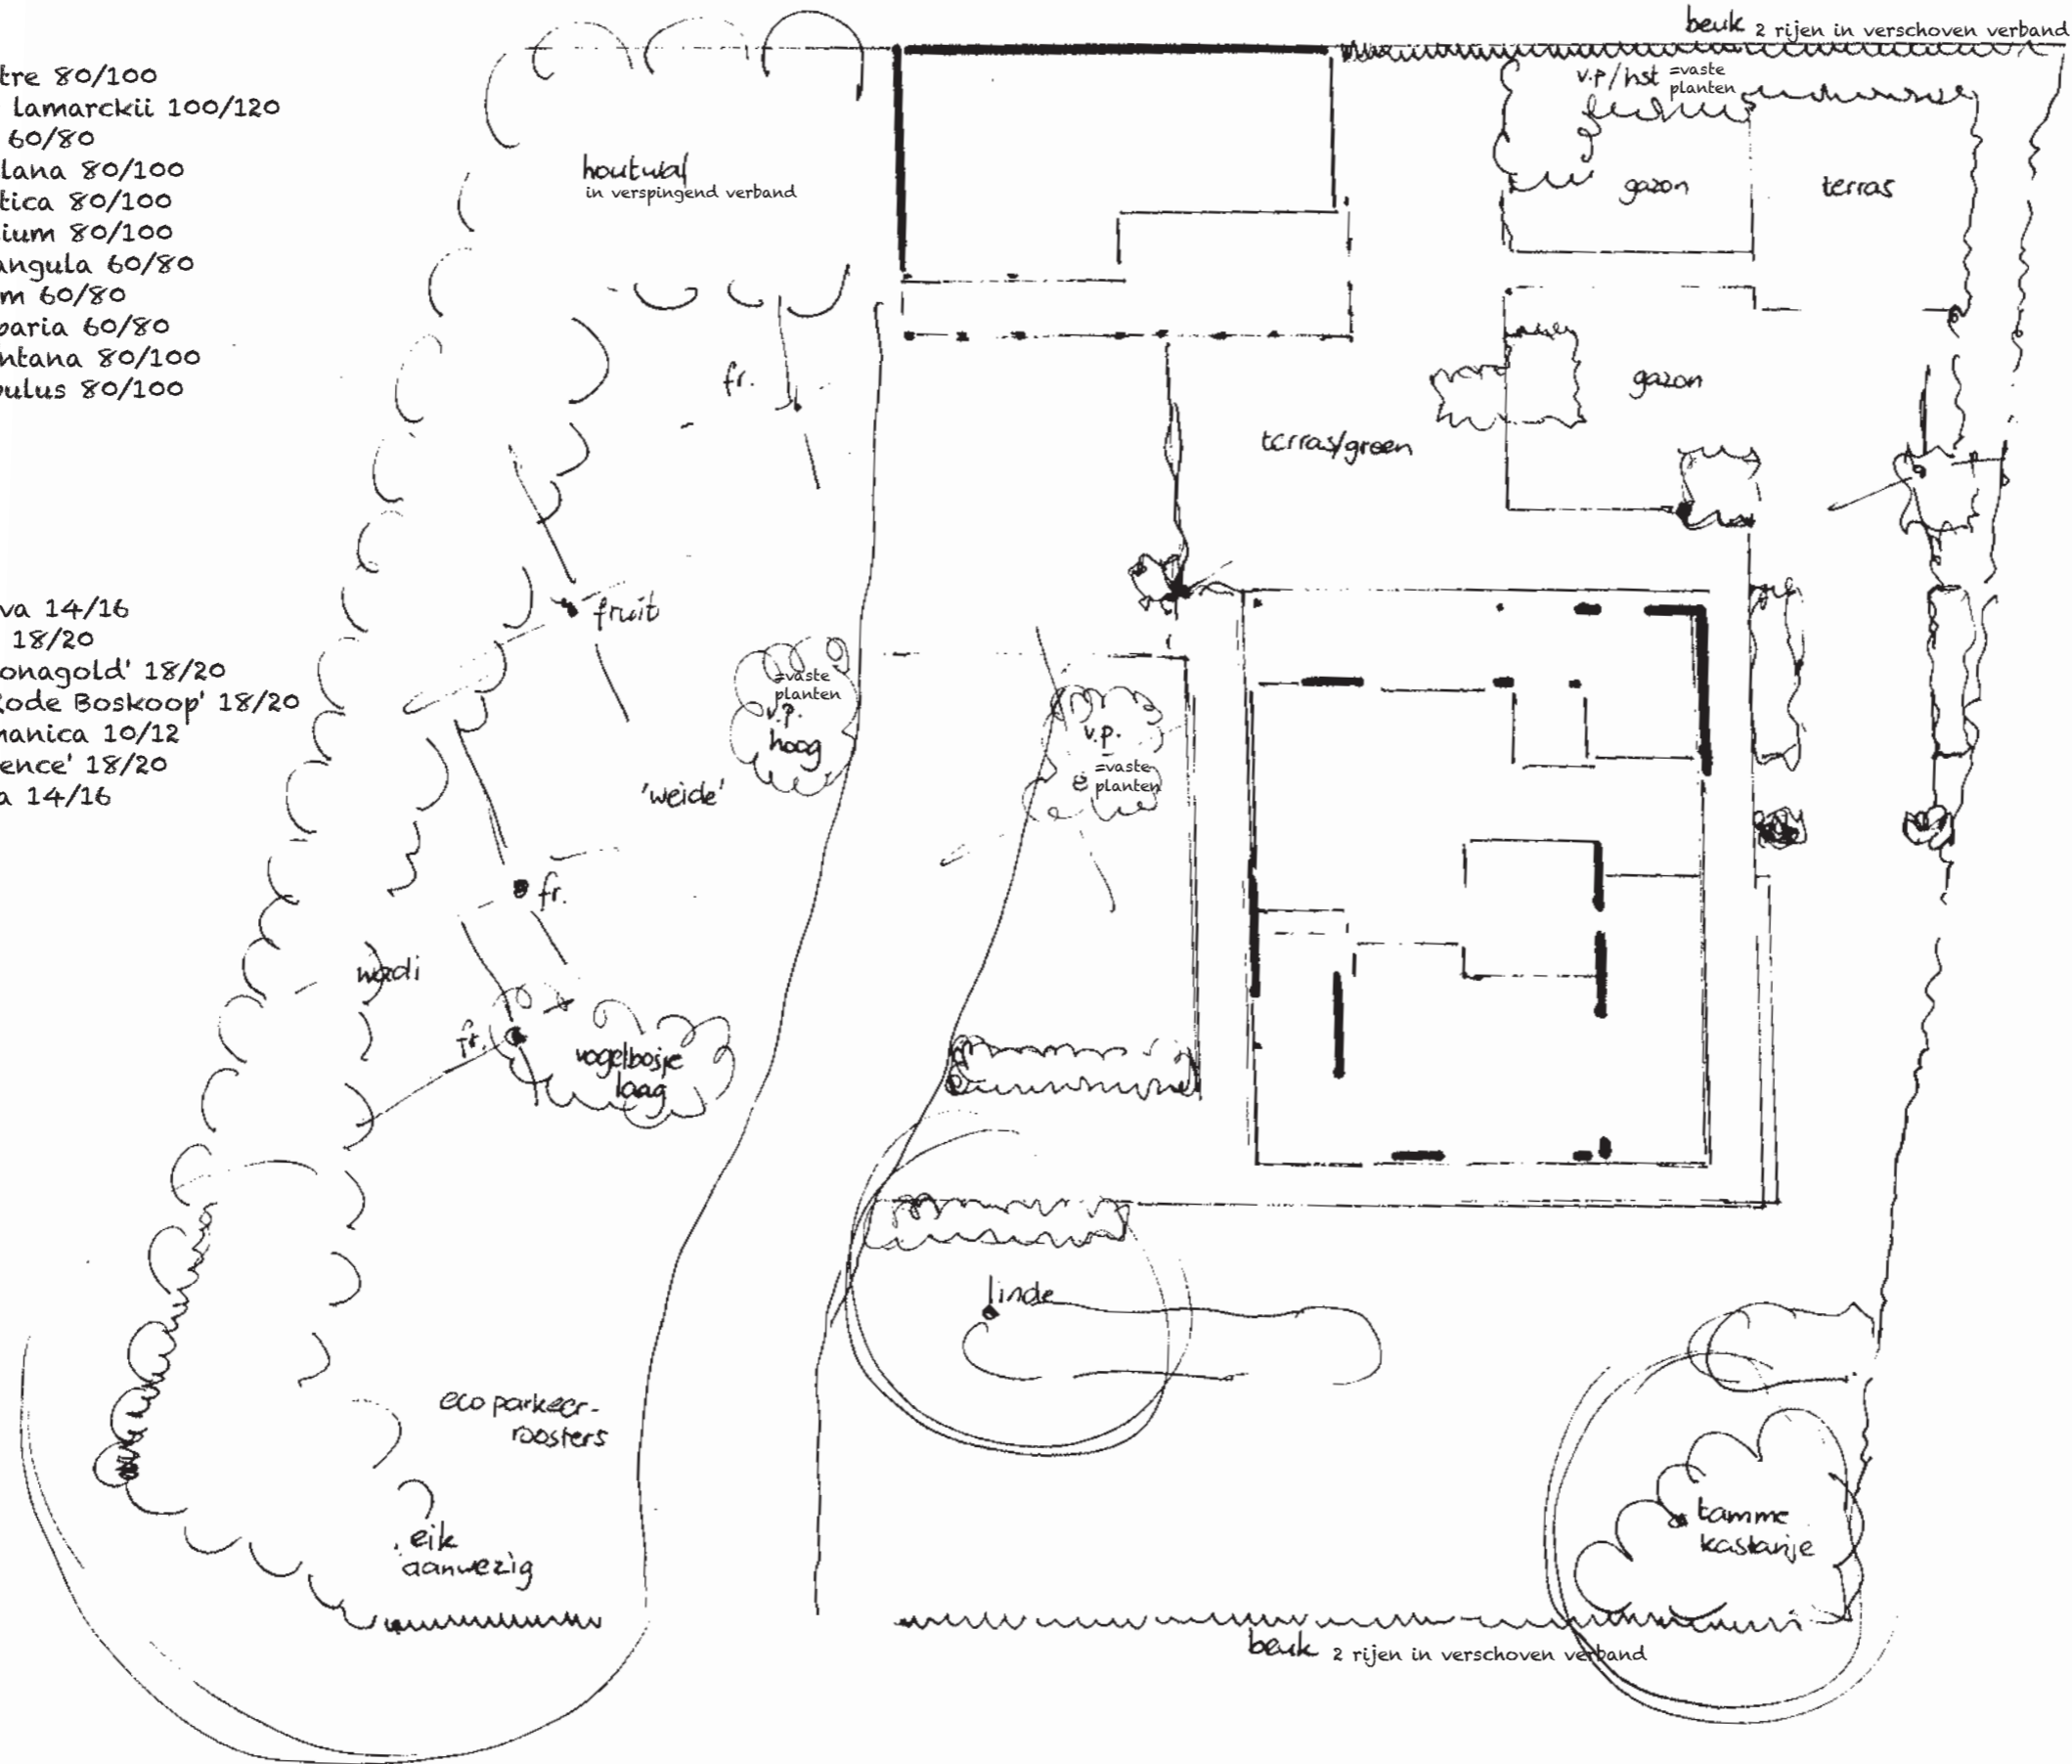

HOUTWAL

- 30st Acer campestre 80/100
- 30st Amelanchier lamarckii 100/120
- 30st Cornus mas 60/80
- 25st Corylus avellana 80/100
- 375st Fagus sylvatica 80/100
- 40st Ilex aquifolium 80/100
- 30st Rhamnus frangula 60/80
- 30st Ribes alpinum 60/80
- 30st Sorbus aucuparia 60/80
- 30st Viburnum lantana 80/100
- 30st Viburnum opulus 80/100

BOMEN

- 1st Castanea sativa 14/16
- 1st Juglans regia 18/20
- 1st Malus dom. 'Jonagold' 18/20
- 1st Malus dom. 'Rode Boskoop' 18/20
- 1st Mespilus germanica 10/12
- 1st Pyrus 'Conference' 18/20
- 1st Tilia europaea 14/16

Fam. Boon
Barnseweg 65
3771 RN Barneveld
0653 58 20 35

Tuinarchitectuur
De Oriellaerd
Plantageaan 20
3772 MB Barneveld
0342 40 45 10
schaal 1:200 wb aug 2020