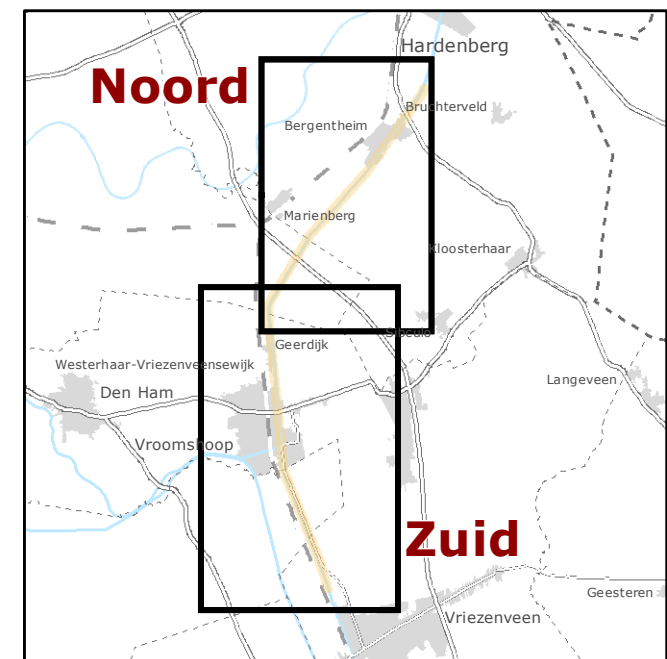

Begrenzing schaderegeling kanaal Almelo - De Haandrik

Overzichtskaart

Legenda

- hectometreering (km 6 t/m 21)
- begrenzing schaderegeling

Bronnen

zone rond schademeldingen

Team Data, Informatie, GIS en Innovatie