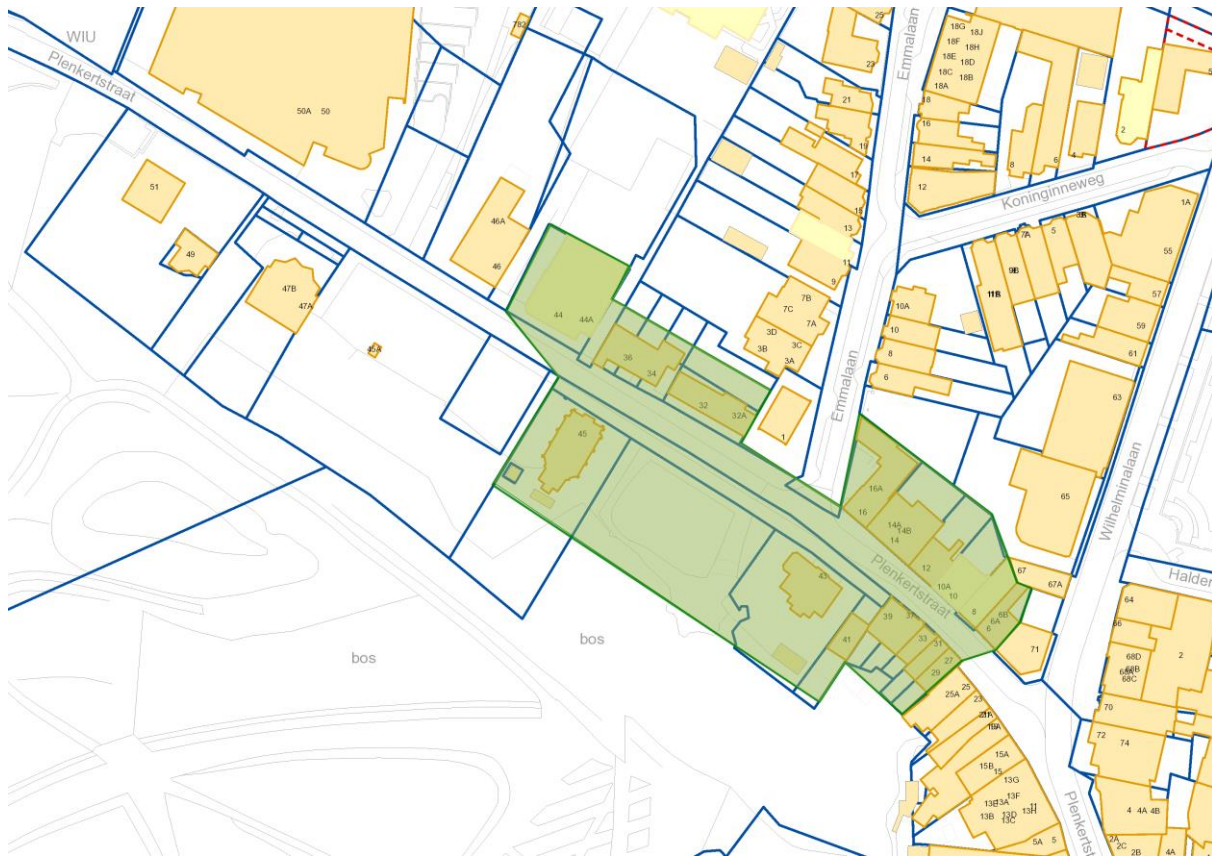

Gebiedsomschrijving behorende bij Verordening reclamebelasting Valkenburg aan de Geul 2021

Groene gebied: deel van de Plenkertstraat.

Behorende bij het raadsbesluit van 10 november 2020.

Groene gebied: deel van Neerhem.

Rode gebied: winkelgebied.

Behorende bij het raadsbesluit van 10 november 2020.

Paarse gebied: Historisch centrum inclusief Theodoor Dorrenplein en Jan Deckersstraat 1.

Behorende bij het raadsbesluit van 10 november 2020.