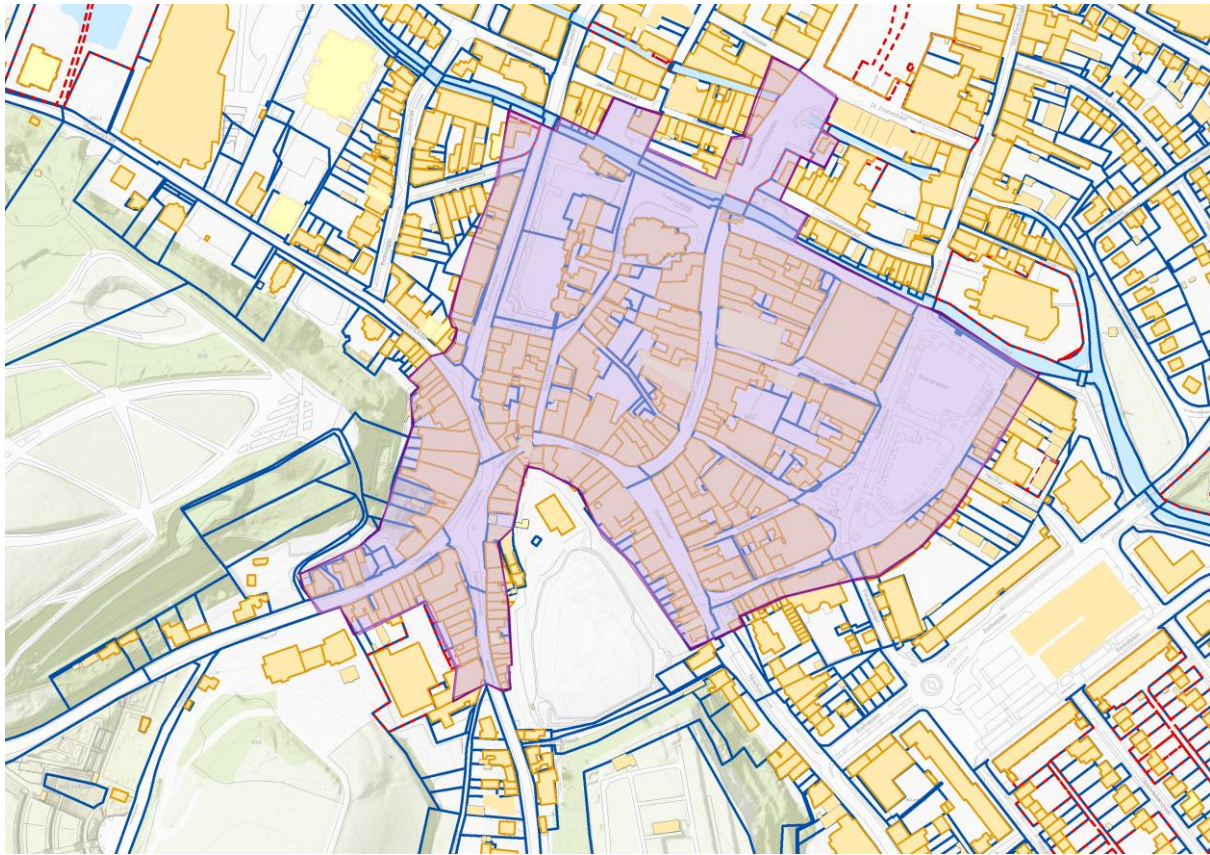

Gebiedsomschrijving behorende bij Verordening reclamebelasting Valkenburg aan de Geul 2021

Groene gebied: deel van de Plenkertstraat.

Behorende bij het raadsbesluit van 10 november 2020.

Groene gebied: deel van Neerhem.

Rode gebied: winkelgebied.

Behorende bij het raadsbesluit van 10 november 2020.

Paarse gebied: Historisch centrum inclusief Theodoor Dorrenplein en Jan Deckersstraat 1.

Behorende bij het raadsbesluit van 10 november 2020.