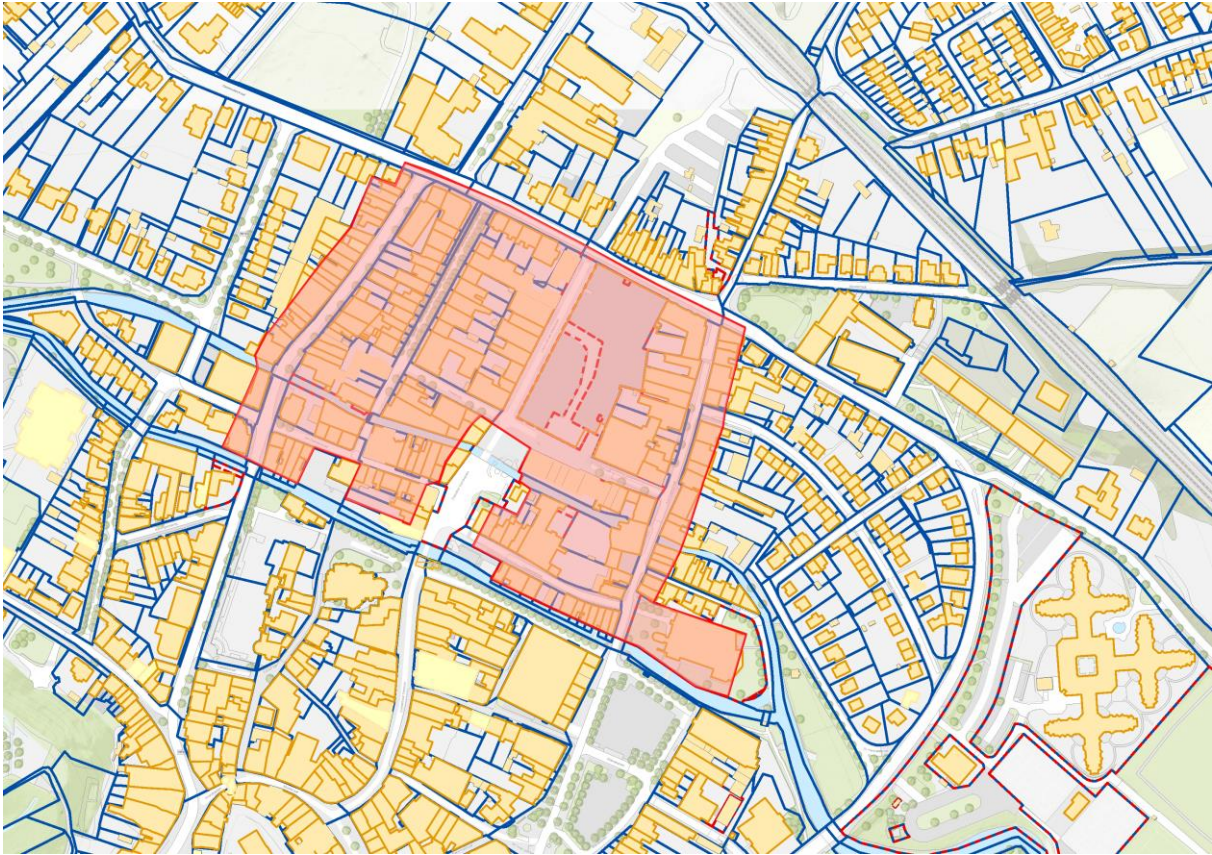

Gebiedsomschrijving behorende bij Verordening reclamebelasting Valkenburg aan de Geul 2021

Groene gebied: deel van de Plenkertstraat.

Behorende bij het raadsbesluit van 10 november 2020.

Groene gebied: deel van Neerhem.

Rode gebied: winkelgebied.

Behorende bij het raadsbesluit van 10 november 2020.

Paarse gebied: Historisch centrum inclusief Theodoor Dorrenplein en Jan Deckersstraat 1.

Behorende bij het raadsbesluit van 10 november 2020.