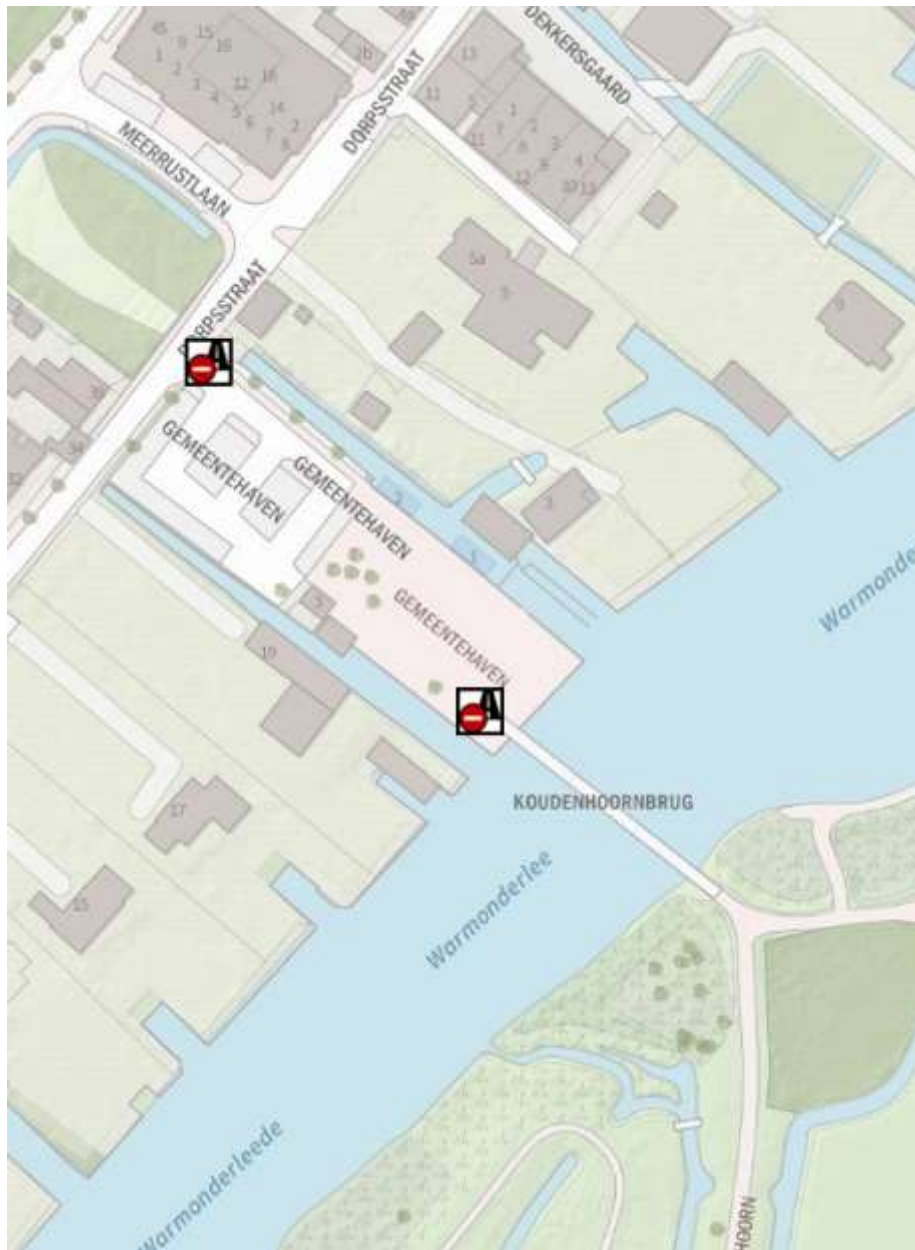

d. Burgemeester Bruinslotsingel (kinderboerderij), Alphen aan den Rijn

e. Parkeerterrein VV BSC, Benthuizen

- f. Alle parkeerplaatsen Zegerplas (Sportlaan, Bijlen en Verlengde Aarkade), Alphen aan den Rijn

g. Parkeerplaatsen Reeuwijkse Hout, Reeuwijk

h. Parkeerterrein Goudse Hout, Gouda

i. Parkeerterrein voormalig tuincentrum (vlakbij Goudse Hout), Gouda

j. Parkeerterrein Mozaïek Wonen, Goverwellesingel, Gouda

k. Parkeerterrein station, Lisse

I. Koudehoorn, Warmond (passantenhaven, gemeentehaven en parkeerplaats)

I.1. Aanlegplaats/ligplaats Zwamburgerpolder, Warmond

I.2. Aanlegplaats/ligplaats Park Groot-Leerrust, Warmond