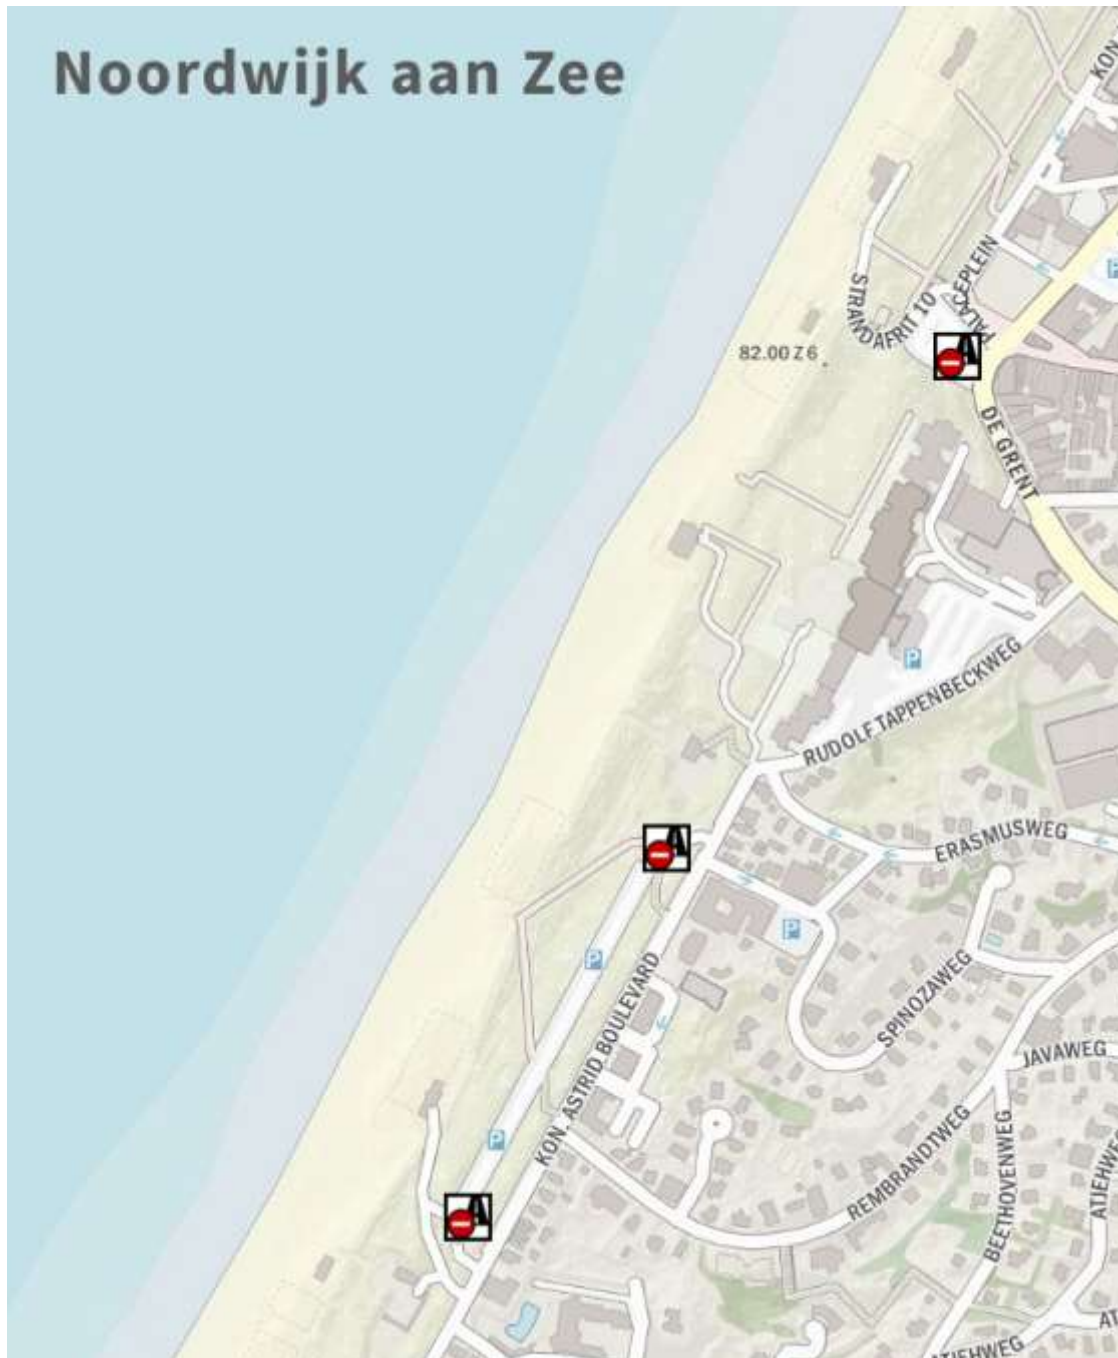

s. Twee parkeerplaatsen langs de N210 bij het Loetbos, Lekkerkerk.

t. **vervallen**

u. **Groene Jonker Hogendijk, Zevenhoven**

v. vervallen

w. vervallen

w.1. vervallen

z. Parkeerplaats Oosterduinsemeer, Noordwijkerhout

aa. Parkeerplaats Wantveld, Noordwijk

bb. t Vuurtorenplein, Noordwijk

cc. Palaceplein, Noordwijk

dd. Duindamseslag, Noordwijk

ee. Langevelderslag (vanaf kruising), Noordwijk

ff. Koningin Astridboulevard, Noordwijk (parkeerkoffer begin en einde)

gg. Parkeerterrein Klinkenbergerplas, Klinkenbergerpad, Oegstgeest

gg.1 Parkeerterrein De Boeg (Praxis en Bosrand), Oegstgeest

hh. Parkeerplaats kasteel Duivenvoorde, Voorschoten

hh.1. Parkeerplaats Horstlaan, Voorschoten (onder nr. 2 op kaartje)

q.q.. Parkeerplaats Oudheusdenweg bij de uitkijktoren, Zevenhuizen

ARTIKEL 3: gebieden

a. Eiland Kouden hoorn, Warmond

b. Eiland De Strengen, Warmond

C. Gyparcours park Adegeest, Voorschoten

D. Kniplaan en Horstlaan, Voorschoten (m.u.v. fietsers en wandelaars)