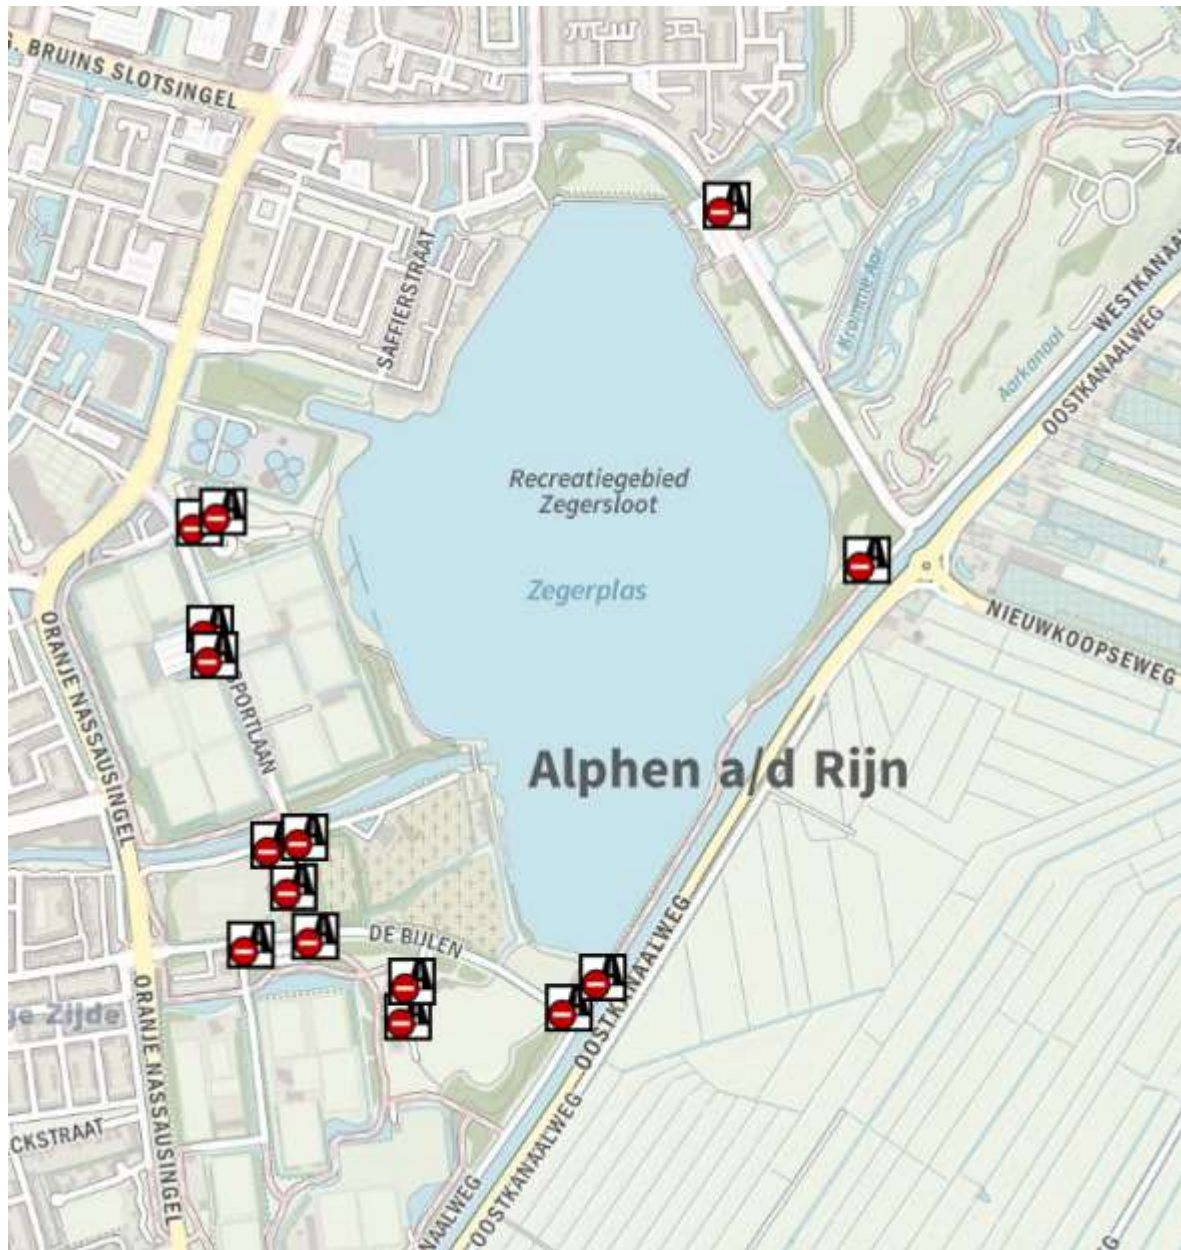

Bijlage: plattegrond verboden gebied

ARTIKEL 1: gebieden

a. Parkeerplaats Bentwoud-noord, Benthuizen

b. Parkeerplaats Zaans Rietveld, Alphen aan den Rijn

c. Parkeerterrein Mulderveld (bij de voetbalclub, Oranje Naussausingel), Alphen aan den Rijn

d. Burgemeester Bruinslotsingel (kinderboerderij), Alphen aan den Rijn

e. Parkeerterrein VV BSC, Benthuizen

- f. Alle parkeerplaatsen Zegerplas (Sportlaan, Bijlen en Verlengde Aarkade), Alphen aan den Rijn

s. Twee parkeerplaatsen langs de N210 bij het Loetbos, Lekkerkerk.

t. **vervallen**

u. **Groene Jonker Hogendijk, Zevenhoven**

v. vervallen

w. vervallen

w.1. vervallen

z. Parkeerplaats Oosterduinsemeer, Noordwijkerhout

q.q.. Parkeerplaats Oudheusdenweg bij de uitkijktoren, Zevenhuizen

ARTIKEL 3: gebieden

a. Eiland Kouden hoorn, Warmond

b. Eiland De Strengen, Warmond

C. Gyparcours park Adegeest, Voorschoten

D. Kniplaan en Horstlaan, Voorschoten (m.u.v. fietsers en wandelaars)