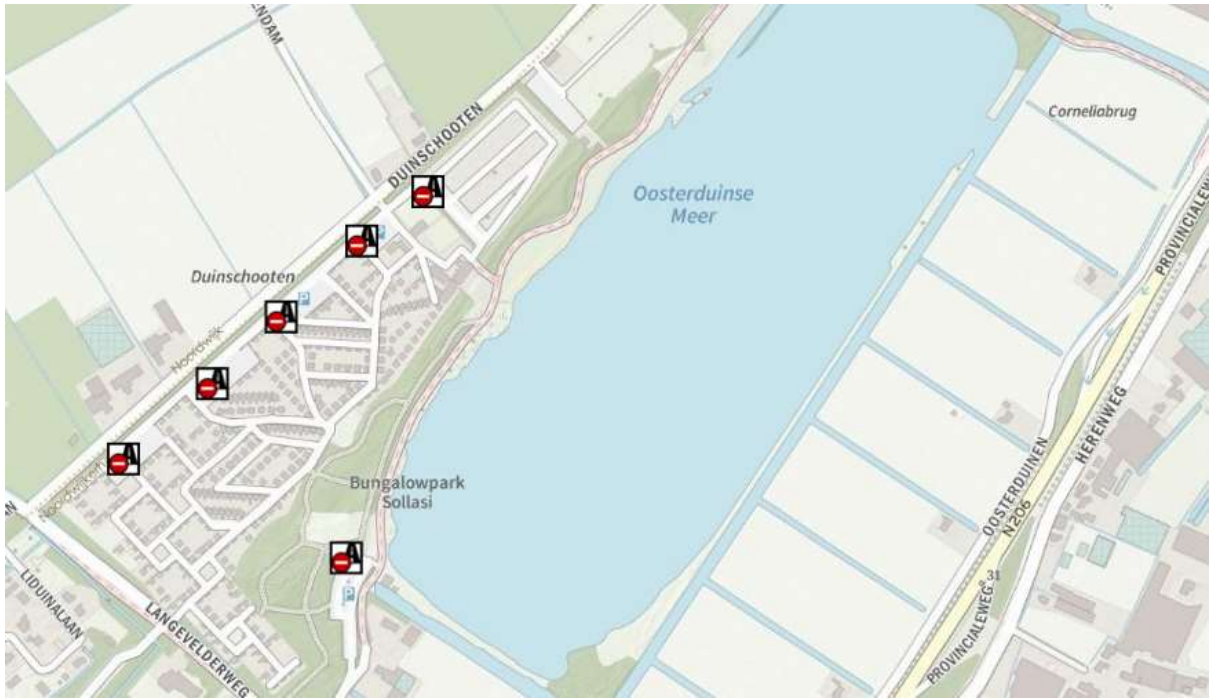

s. Twee parkeerplaatsen langs de N210 bij het Loetbos, Lekkerkerk.

t. **vervallen**

u. **Groene Jonker Hogendijk, Zevenhoven**

v. vervallen

w. vervallen

w.1. vervallen

z. Parkeerplaats Oosterduinsemeer, Noordwijkerhout

aa. Parkeerplaats Wantveld, Noordwijk

bb. t Vuurtorenplein, Noordwijk

cc. Palaceplein, Noordwijk

dd. Duindamseslag, Noordwijk

ee. Langevelderslag (vanaf kruising), Noordwijk

ff. Koningin Astridboulevard, Noordwijk (parkeerkoffer begin en einde)

gg. Parkeerterrein Klinkenbergerplas, Klinkenbergerpad, Oegstgeest

gg.1 Parkeerterrein De Boeg (Praxis en Bosrand), Oegstgeest

hh. Parkeerplaats kasteel Duivenvoorde, Voorschoten

hh.1. Parkeerplaats Horstlaan, Voorschoten (onder nr. 2 op kaartje)