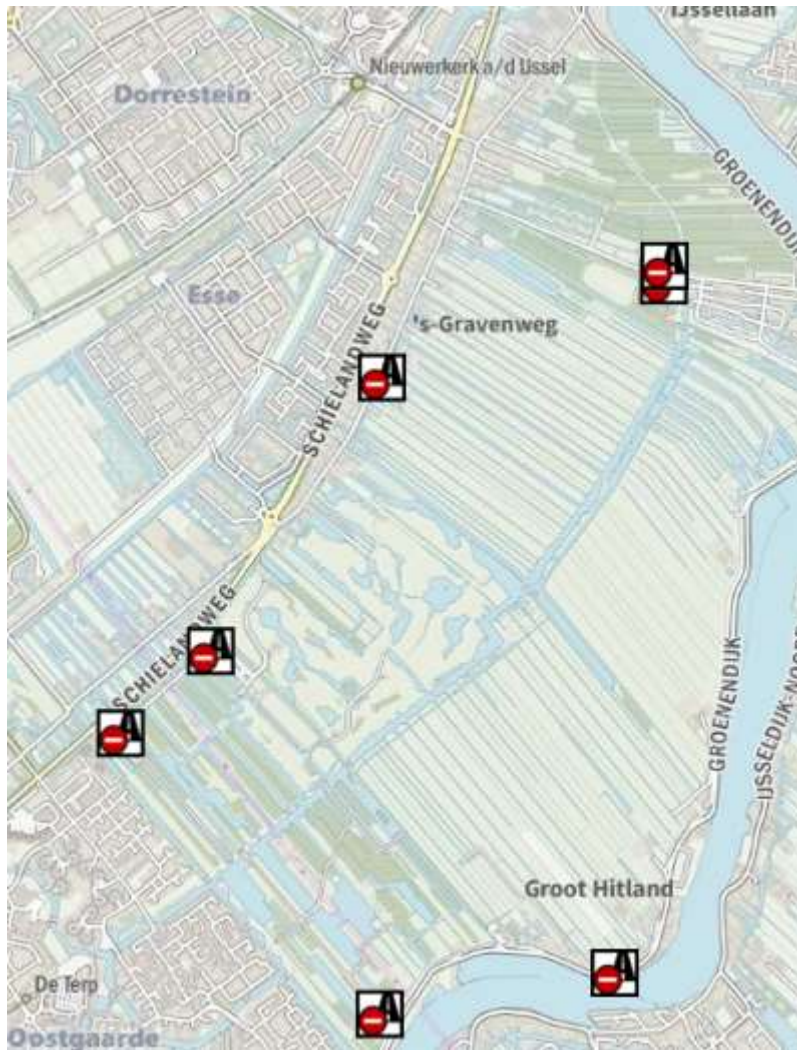

gg. Parkeerterrein Klinkenbergerplas, Klinkenbergerpad, Oegstgeest

gg.1 Parkeerterrein De Boeg (Praxis en Bosrand), Oegstgeest

hh. Parkeerplaats kasteel Duivenvoorde, Voorschoten

hh.1. Parkeerplaats Horstlaan, Voorschoten (onder nr. 2 op kaartje)

ii. Parkeerplaats Gouwebos bij het Lindenlaantje, Waddinxveen

jj. Parkeerplaats 't Weegje, kruising Wilhelminakade en Broekhuizen, Waddinxveen

kk. Parkeerplaats 't Weegje, vanaf de Noordringdijk, Waddinxveen

II. 3 parkeerplaatsen Hitland, Hitlandselaan, Nieuwerkerk a/d IJssel

mm. Parkeerplaats Tweemanspolder, Zevenhuizen

nn. Strandweg / Wollefoppenweg (4 parkeerplaatsen), Zevenhuizen

oo. Parkeerplaatsen Nely Gambonplein / Seoulbrug / Pleinholland Acht, Zevenhuizen

q.q.. Parkeerplaats Oudheusdenweg bij de uitkijktoren, Zevenhuizen

ARTIKEL 3: gebieden

a. Eiland Kouden hoorn, Warmond

b. Eiland De Strengen, Warmond

C. Gyparcours park Adegeest, Voorschoten

D. Kniplaan en Horstlaan, Voorschoten (m.u.v. fietsers en wandelaars)