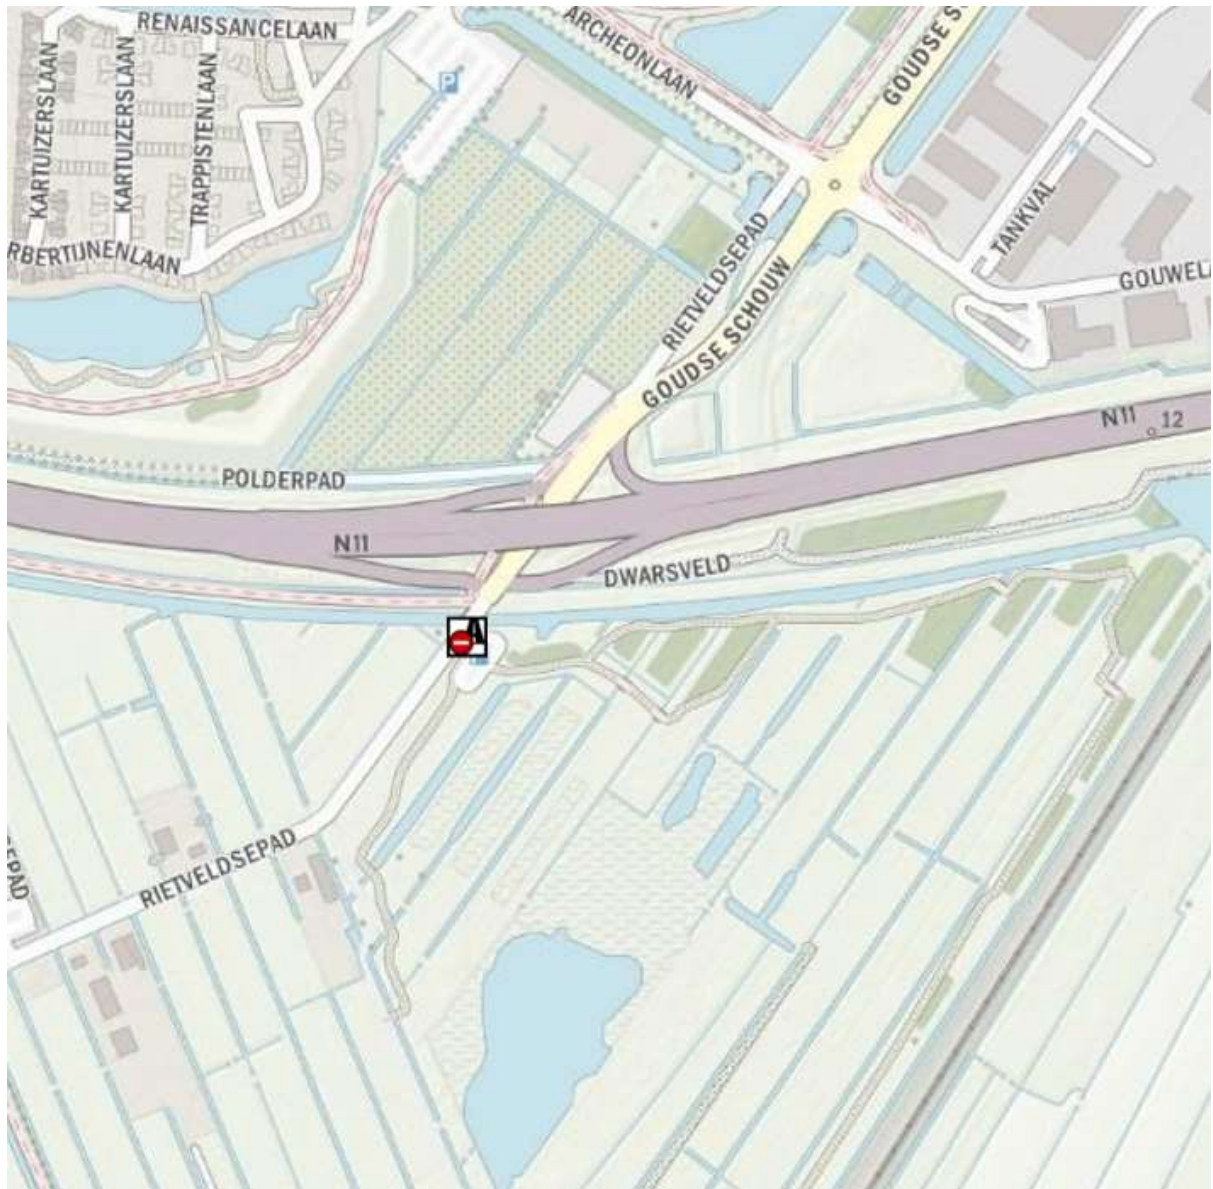

Bijlage: plattegrond verboden gebied

ARTIKEL 1: gebieden

a. Parkeerplaats Bentwoud-noord, Benthuizen

b. Parkeerplaats Zaans Rietveld, Alphen aan den Rijn

c. Parkeerterrein Mulderveld (bij de voetbalclub, Oranje Naussausingel), Alphen aan den Rijn

d. Burgemeester Bruinslotsingel (kinderboerderij), Alphen aan den Rijn

e. Parkeerterrein VV BSC, Benthuizen

- f. Alle parkeerplaatsen Zegerplas (Sportlaan, Bijlen en Verlengde Aarkade), Alphen aan den Rijn