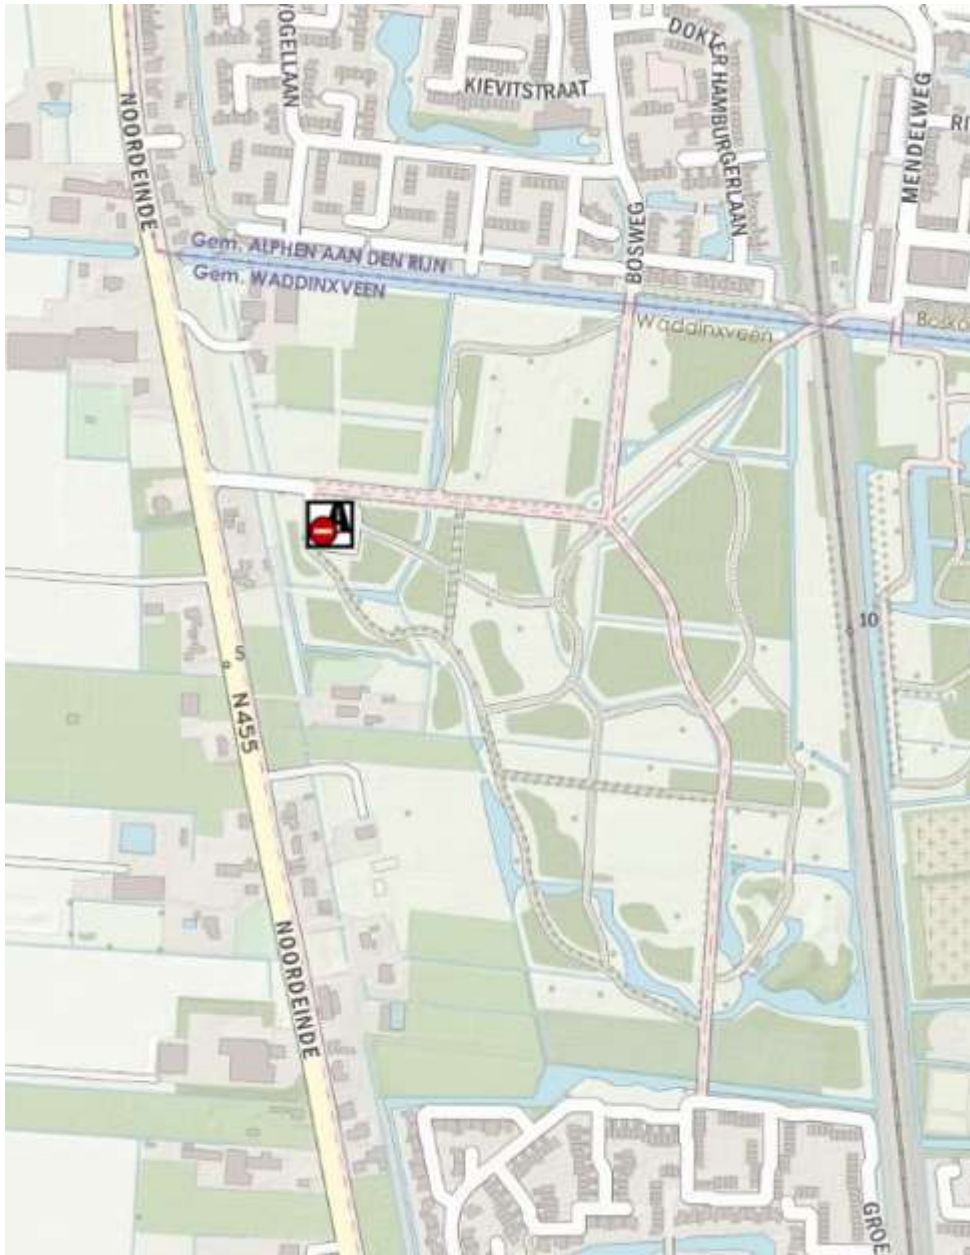

ii. Parkeerplaats Gouwebos bij het Lindenlaantje, Waddinxveen