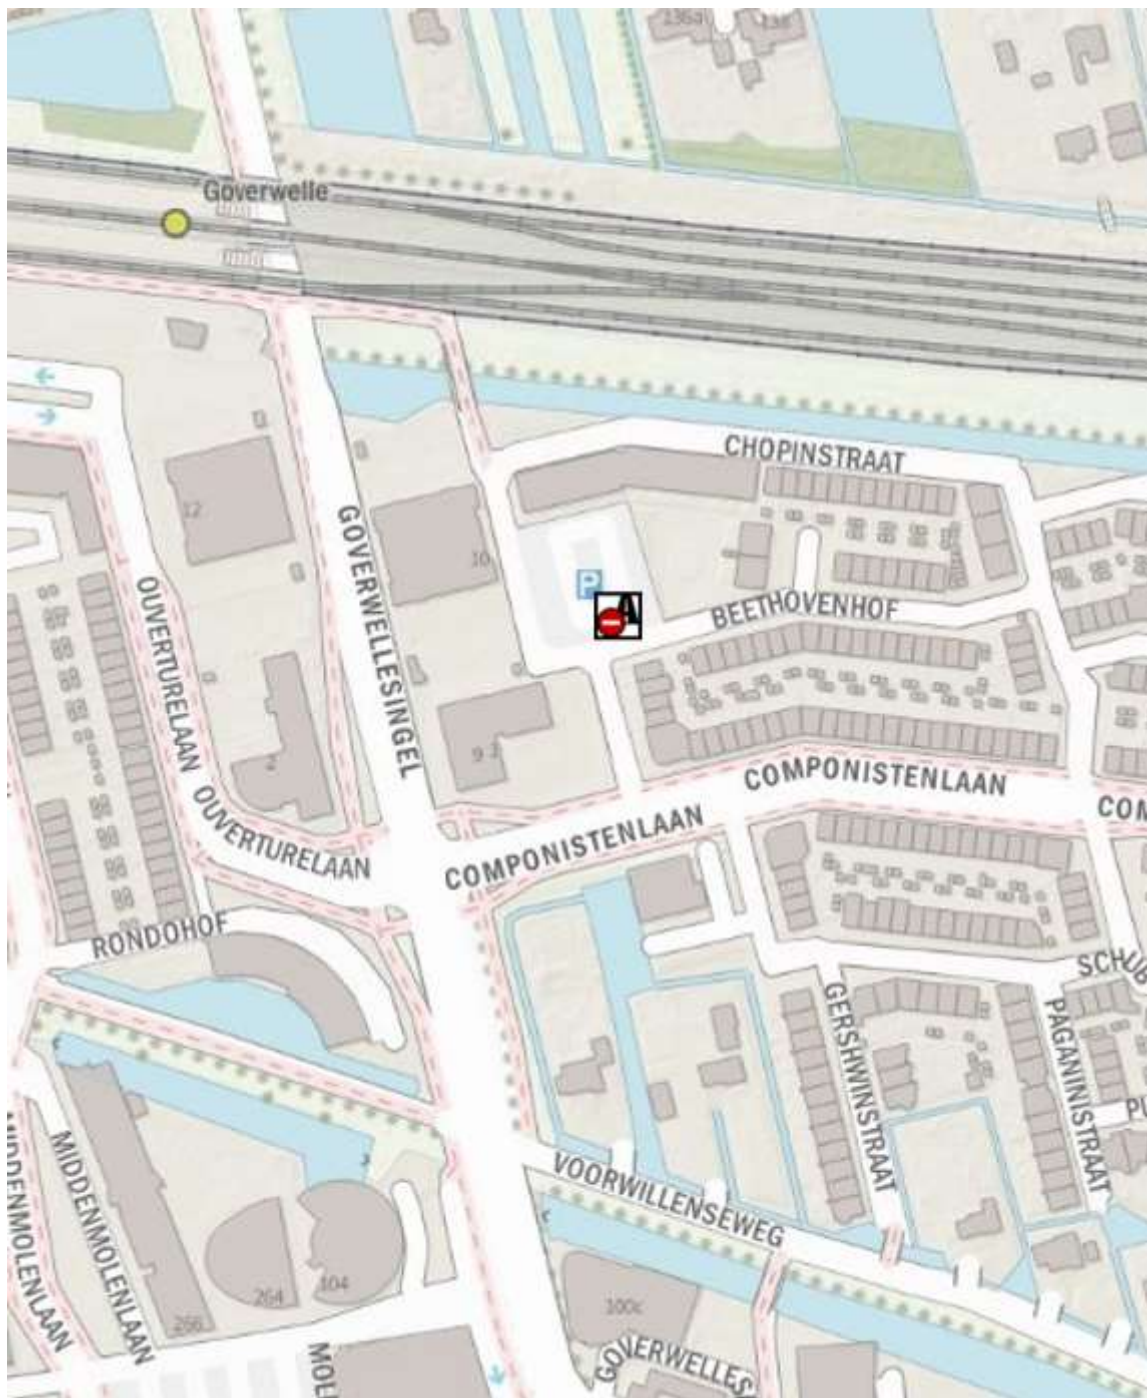

d. Burgemeester Bruinslotsingel (kinderboerderij), Alphen aan den Rijn

e. Parkeerterrein VV BSC, Benthuizen

- f. Alle parkeerplaatsen Zegerplas (Sportlaan, Bijlen en Verlengde Aarkade), Alphen aan den Rijn

g. Parkeerplaatsen Reeuwijkse Hout, Reeuwijk

h. Parkeerterrein Goudse Hout, Gouda

i. Parkeerterrein voormalig tuincentrum (vlakbij Goudse Hout), Gouda

j. Parkeerterrein Mozaïek Wonen, Goverwellesingel, Gouda

k. Parkeerterrein station, Lisse

I. Koudehoorn, Warmond (passantenhaven, gemeentehaven en parkeerplaats)

I.1. Aanlegplaats/ligplaats Zwamburgerpolder, Warmond

I.2. Aanlegplaats/ligplaats Park Groot-Leerrust, Warmond