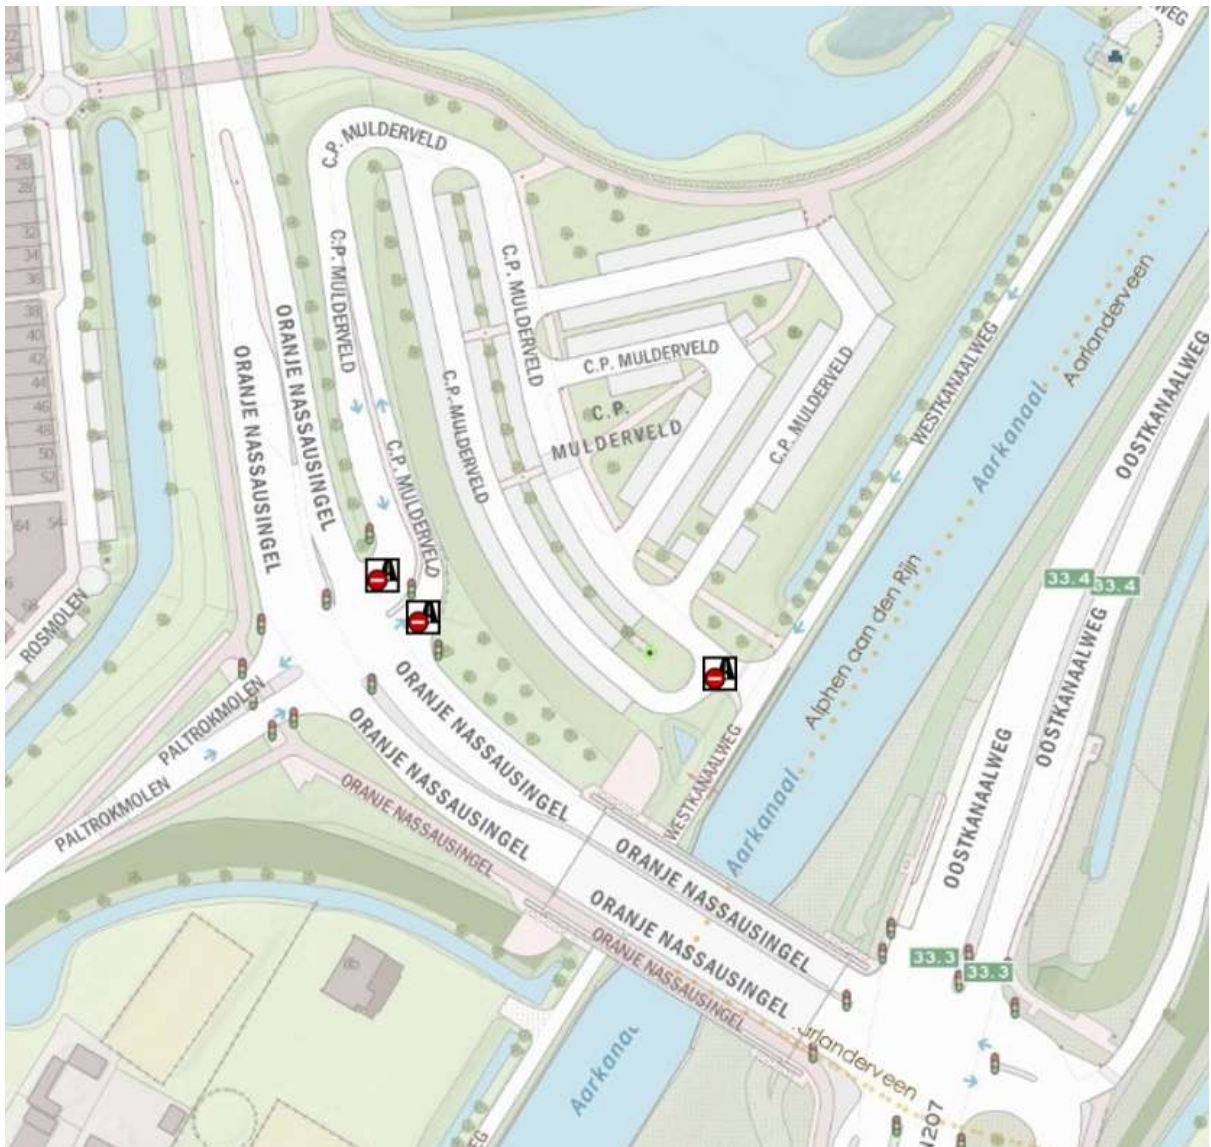

Bijlage: plattegrond verboden gebied

ARTIKEL 1: gebieden

a. Parkeerplaats Bentwoud-noord, Benthuizen

b. Parkeerplaats Zaans Rietveld, Alphen aan den Rijn

c. Parkeerterrein Mulderveld (bij de voetbalclub, Oranje Naussausingel), Alphen aan den Rijn

d. Burgemeester Bruinslotsingel (kinderboerderij), Alphen aan den Rijn

e. Parkeerterrein VV BSC, Benthuizen

- f. Alle parkeerplaatsen Zegerplas (Sportlaan, Bijlen en Verlengde Aarkade), Alphen aan den Rijn

g. Parkeerplaatsen Reeuwijkse Hout, Reeuwijk

h. Parkeerterrein Goudse Hout, Gouda

i. Parkeerterrein voormalig tuincentrum (vlakbij Goudse Hout), Gouda

j. Parkeerterrein Mozaïek Wonen, Goverwellesingel, Gouda

s. Twee parkeerplaatsen langs de N210 bij het Loetbos, Lekkerkerk.

t. **vervallen**

u. **Groene Jonker Hogendijk, Zevenhoven**

v. vervallen

w. vervallen

w.1. vervallen

z. Parkeerplaats Oosterduinsemeer, Noordwijkerhout