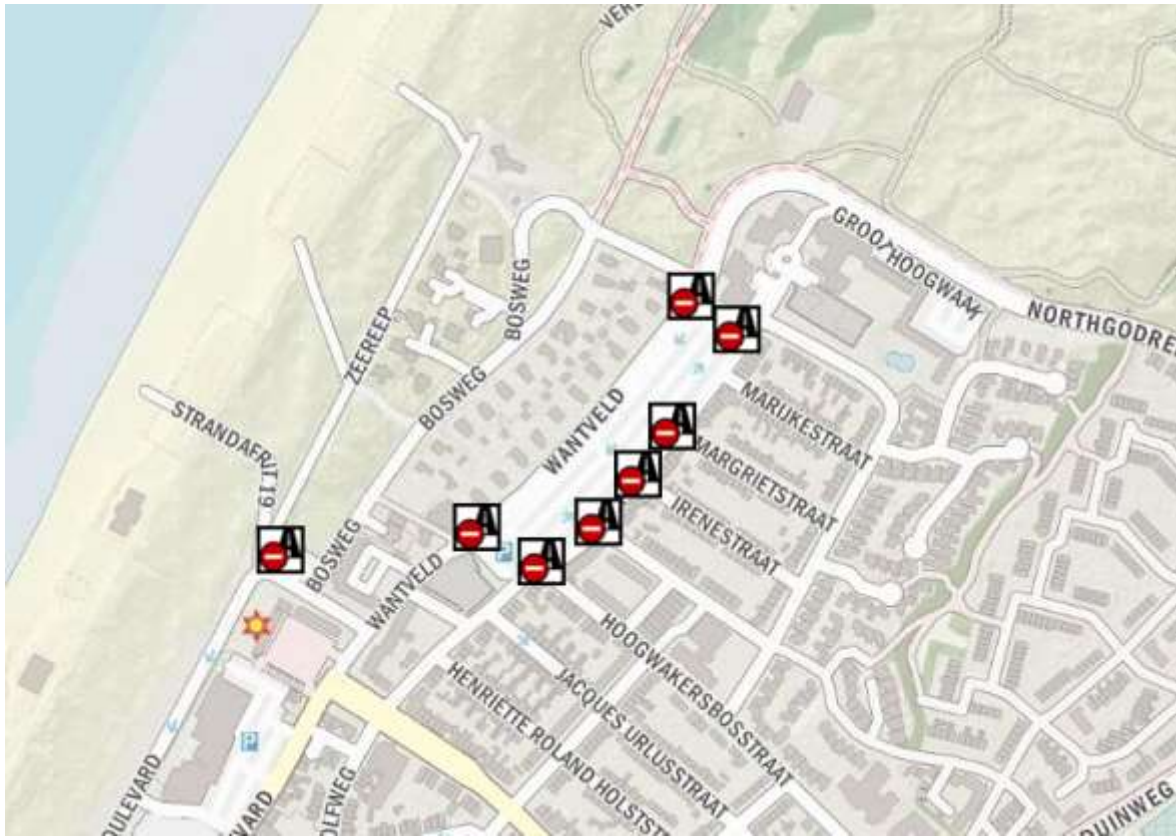

s. Twee parkeerplaatsen langs de N210 bij het Loetbos, Lekkerkerk.

t. **vervallen**

u. **Groene Jonker Hogendijk, Zevenhoven**

v. vervallen

w. vervallen

w.1. vervallen

z. Parkeerplaats Oosterduinsemeer, Noordwijkerhout

aa. Parkeerplaats Wantveld, Noordwijk

bb. t Vuurtorenplein, Noordwijk

cc. Palaceplein, Noordwijk

dd. Duindamseslag, Noordwijk

ee. Langevelderslag (vanaf kruising), Noordwijk

ff. Koningin Astridboulevard, Noordwijk (parkeerkoffer begin en einde)

gg. Parkeerterrein Klinkenbergerplas, Klinkenbergerpad, Oegstgeest

gg.1 Parkeerterrein De Boeg (Praxis en Bosrand), Oegstgeest

hh. Parkeerplaats kasteel Duivenvoorde, Voorschoten

hh.1. Parkeerplaats Horstlaan, Voorschoten (onder nr. 2 op kaartje)

q.q.. Parkeerplaats Oudheusdenweg bij de uitkijktoren, Zevenhuizen

ARTIKEL 3: gebieden

a. Eiland Kouden hoorn, Warmond

b. Eiland De Strengen, Warmond

C. Gyparcours park Adegeest, Voorschoten

D. Kniplaan en Horstlaan, Voorschoten (m.u.v. fietsers en wandelaars)