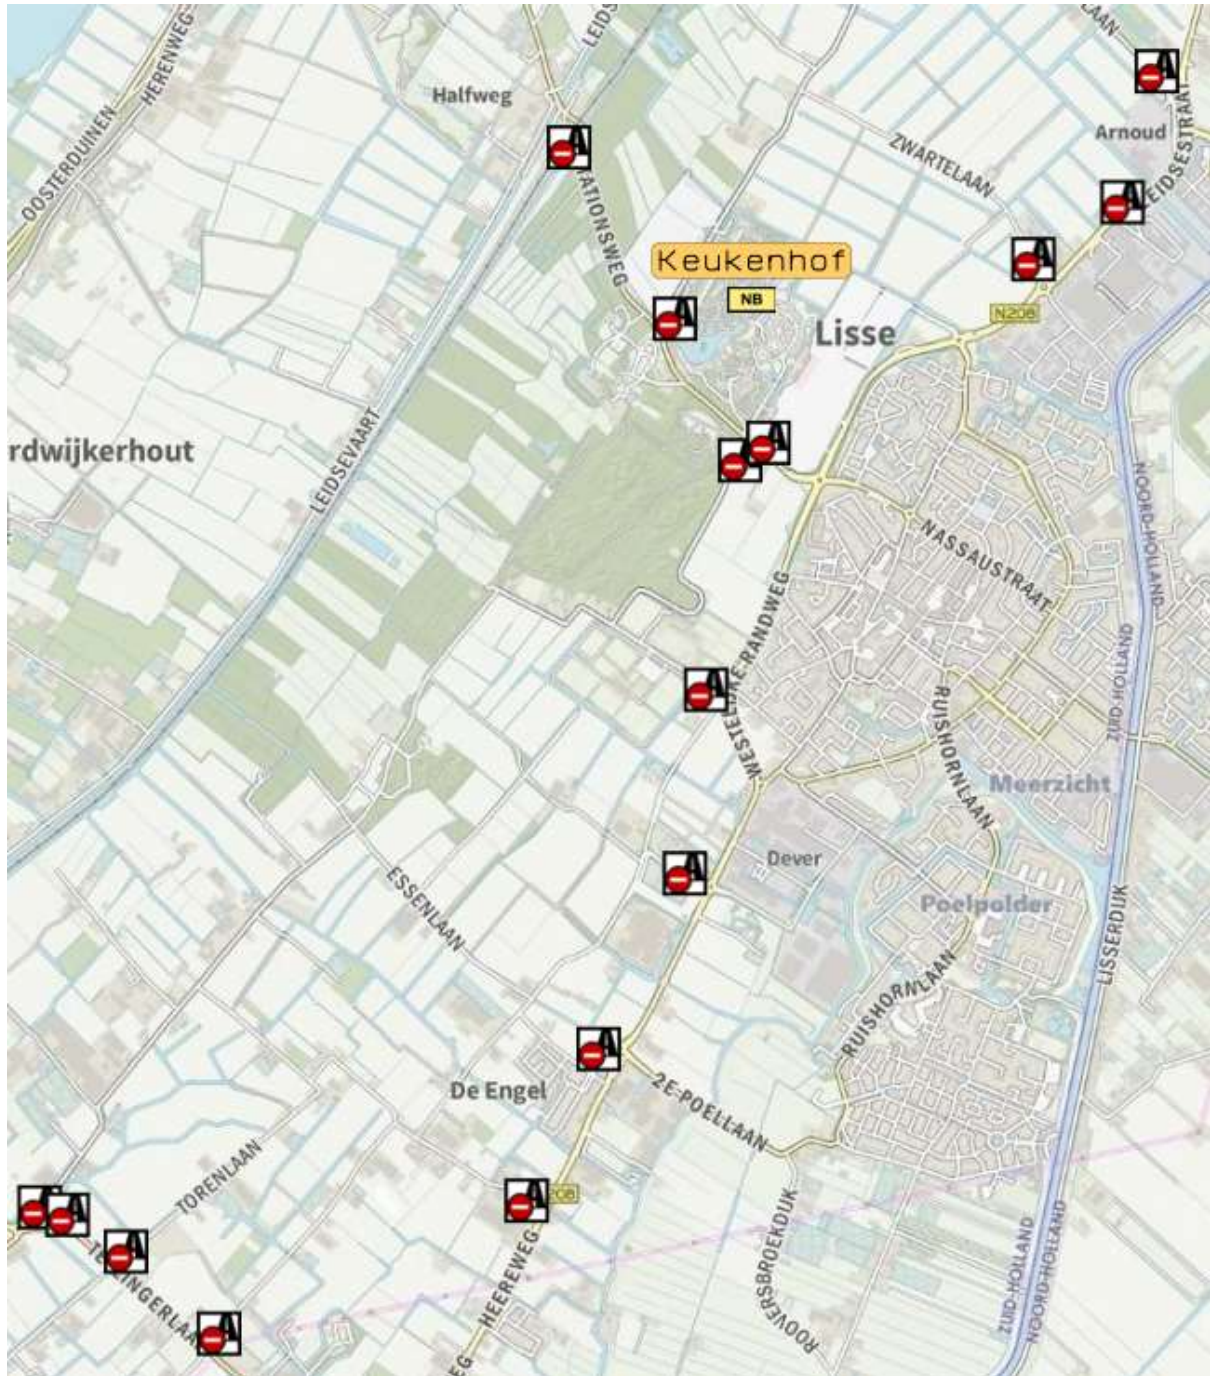

d. Burgemeester Bruinslotsingel (kinderboerderij), Alphen aan den Rijn

e. Parkeerterrein VV BSC, Benthuizen

- f. Alle parkeerplaatsen Zegerplas (Sportlaan, Bijlen en Verlengde Aarkade), Alphen aan den Rijn

g. Parkeerplaatsen Reeuwijkse Hout, Reeuwijk

h. Parkeerterrein Goudse Hout, Gouda

i. Parkeerterrein voormalig tuincentrum (vlakbij Goudse Hout), Gouda

j. Parkeerterrein Mozaïek Wonen, Goverwellesingel, Gouda

k. Parkeerterrein station, Lisse

I. Koudehoorn, Warmond (passantenhaven, gemeentehaven en parkeerplaats)

I.1. Aanlegplaats/ligplaats Zwamburgerpolder, Warmond

I.2. Aanlegplaats/ligplaats Park Groot-Leerrust, Warmond

s. Twee parkeerplaatsen langs de N210 bij het Loetbos, Lekkerkerk.

t. **vervallen**

u. **Groene Jonker Hogendijk, Zevenhoven**

v. vervallen

w. vervallen

w.1. vervallen

z. Parkeerplaats Oosterduinsemeer, Noordwijkerhout