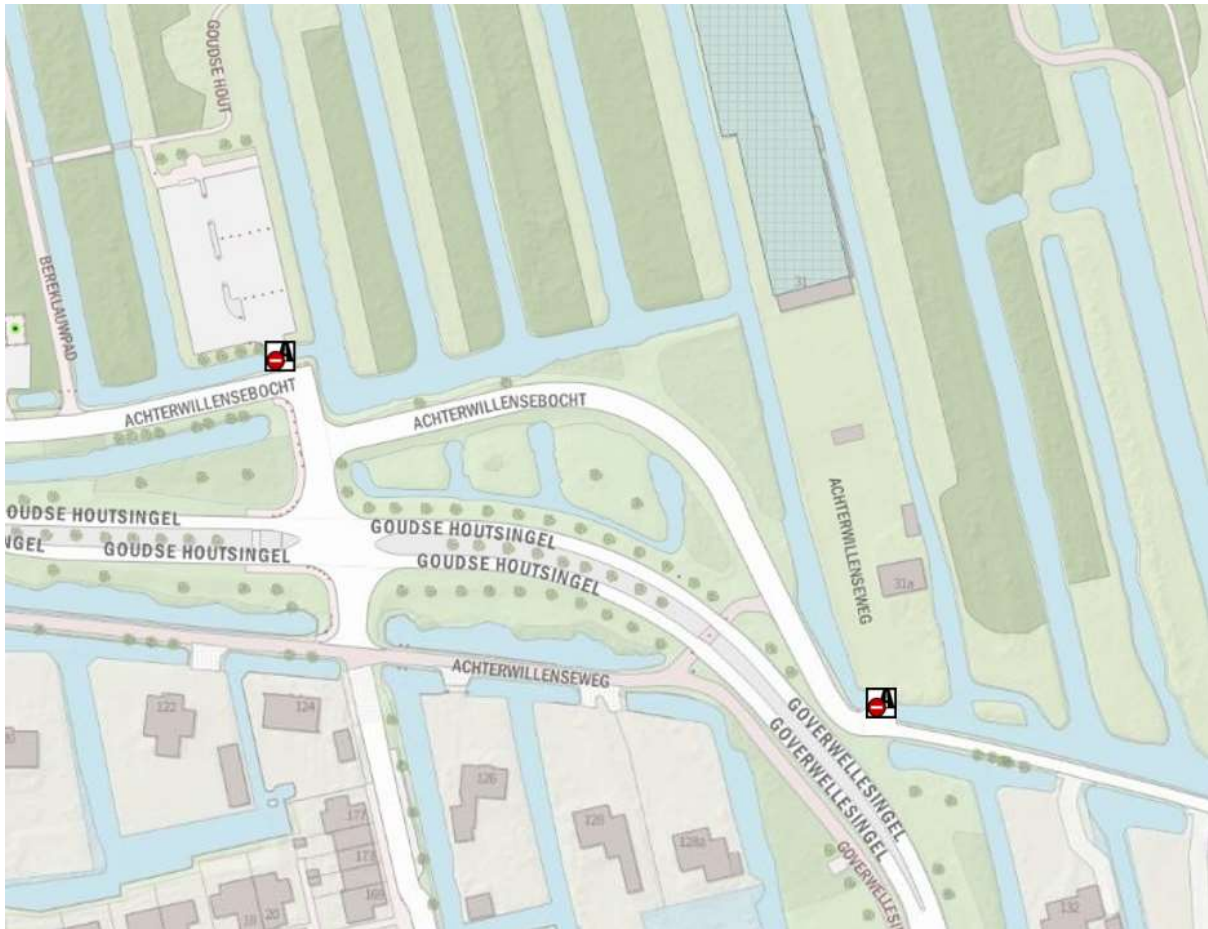

Bijlage: plattegrond verboden gebied

ARTIKEL 1: gebieden

a. Parkeerplaats Bentwoud-noord, Benthuizen

b. Parkeerplaats Zaans Rietveld, Alphen aan den Rijn

c. Parkeerterrein Mulderveld (bij de voetbalclub, Oranje Naussausingel), Alphen aan den Rijn

d. Burgemeester Bruinslotsingel (kinderboerderij), Alphen aan den Rijn

e. Parkeerterrein VV BSC, Benthuizen

- f. Alle parkeerplaatsen Zegerplas (Sportlaan, Bijlen en Verlengde Aarkade), Alphen aan den Rijn

g. Parkeerplaatsen Reeuwijkse Hout, Reeuwijk

h. Parkeerterrein Goudse Hout, Gouda

i. Parkeerterrein voormalig tuincentrum (vlakbij Goudse Hout), Gouda

j. Parkeerterrein Mozaïek Wonen, Goverwellesingel, Gouda

s. Twee parkeerplaatsen langs de N210 bij het Loetbos, Lekkerkerk.

t. **vervallen**

u. **Groene Jonker Hogendijk, Zevenhoven**

v. vervallen

w. vervallen

w.1. vervallen

z. Parkeerplaats Oosterduinsemeer, Noordwijkerhout