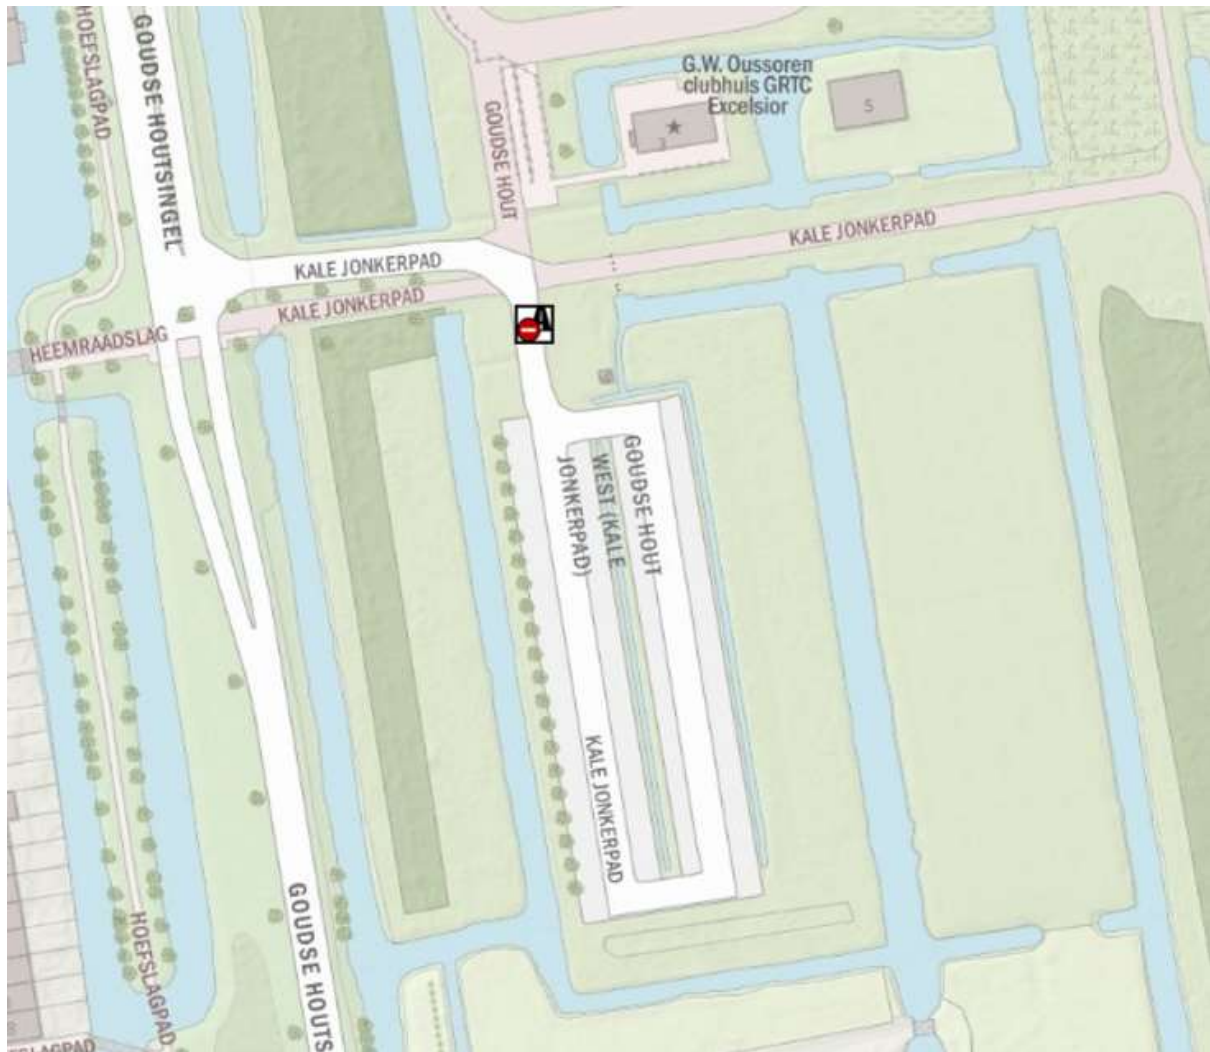

Bijlage: plattegrond verboden gebied

ARTIKEL 1: gebieden

a. Parkeerplaats Bentwoud-noord, Benthuizen

b. Parkeerplaats Zaans Rietveld, Alphen aan den Rijn

c. Parkeerterrein Mulderveld (bij de voetbalclub, Oranje Naussausingel), Alphen aan den Rijn

d. Burgemeester Bruinslotsingel (kinderboerderij), Alphen aan den Rijn

e. Parkeerterrein VV BSC, Benthuizen

- f. Alle parkeerplaatsen Zegerplas (Sportlaan, Bijlen en Verlengde Aarkade), Alphen aan den Rijn

g. Parkeerplaatsen Reeuwijkse Hout, Reeuwijk

h. Parkeerterrein Goudse Hout, Gouda

i. Parkeerterrein voormalig tuincentrum (vlakbij Goudse Hout), Gouda

j. Parkeerterrein Mozaïek Wonen, Goverwellesingel, Gouda

k. Parkeerterrein station, Lisse

I. Koudehoorn, Warmond (passantenhaven, gemeentehaven en parkeerplaats)

I.1. Aanlegplaats/ligplaats Zwamburgerpolder, Warmond

I.2. Aanlegplaats/ligplaats Park Groot-Leerrust, Warmond