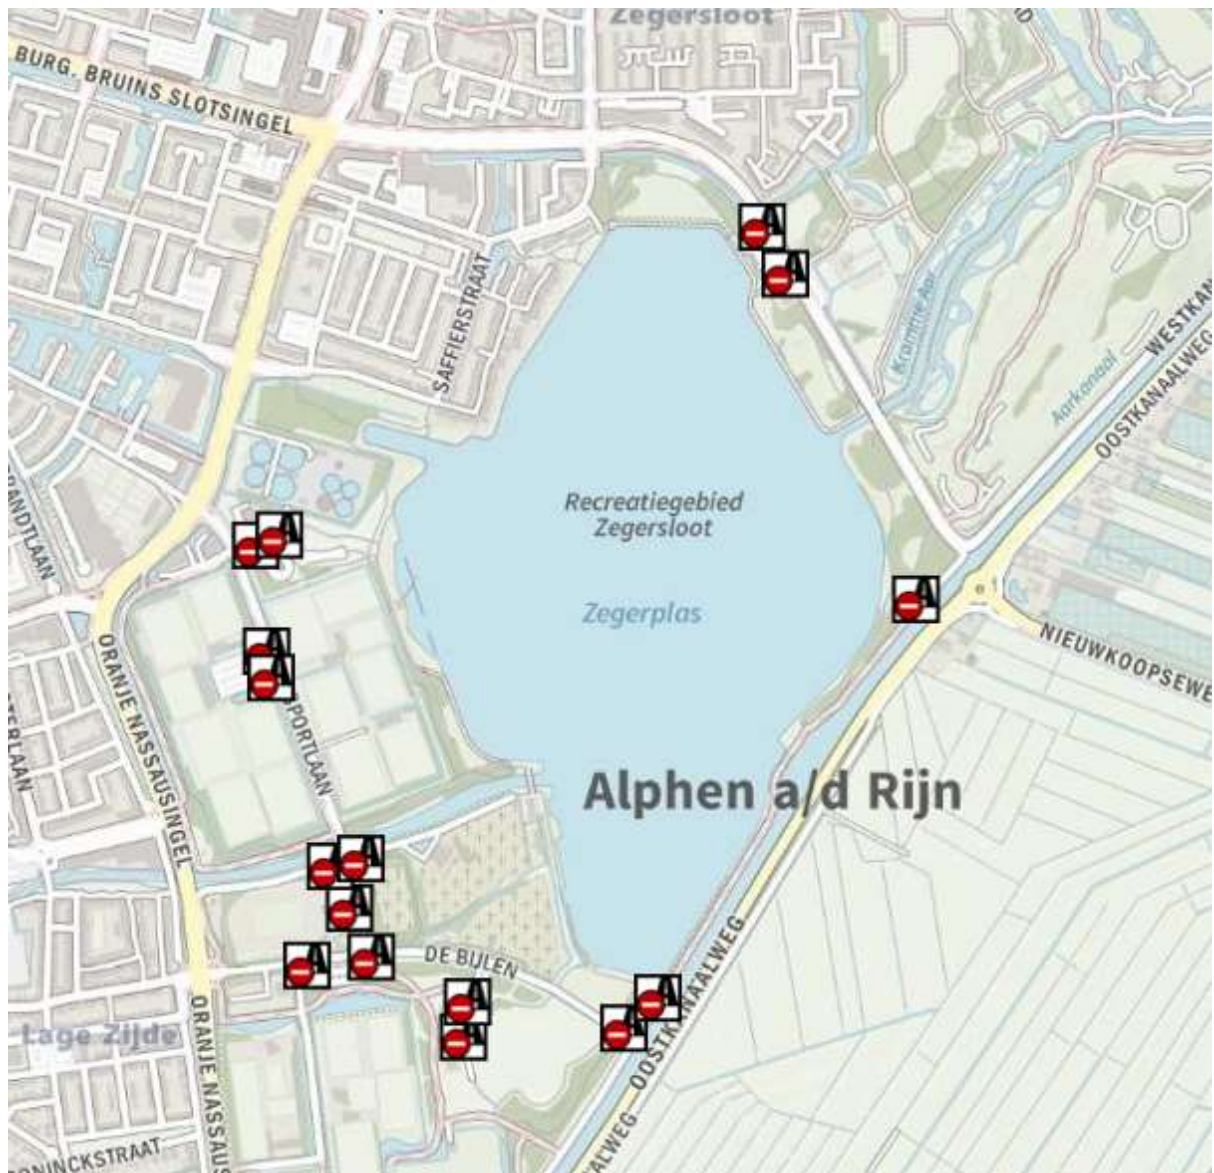

Bijlage: plattegrond verboden gebied

ARTIKEL 1: gebieden

a. Parkeerplaats Bentwoud-noord, Benthuizen

b. Parkeerplaats Zaans Rietveld, Alphen aan den Rijn

c. Parkeerterrein Mulderveld (bij de voetbalclub, Oranje Naussausingel), Alphen aan den Rijn

d. Burgemeester Bruinslotsingel (kinderboerderij), Alphen aan den Rijn

e. Parkeerterrein VV BSC, Benthuizen

- f. Alle parkeerplaatsen Zegerplas (Sportlaan, Bijlen en Verlengde Aarkade), Alphen aan den Rijn

g. Parkeerplaatsen Reeuwijkse Hout, Reeuwijk

h. Parkeerterrein Goudse Hout, Gouda

i. Parkeerterrein voormalig tuincentrum (vlakbij Goudse Hout), Gouda

j. Parkeerterrein Mozaïek Wonen, Goverwellesingel, Gouda

s. Twee parkeerplaatsen langs de N210 bij het Loetbos, Lekkerkerk.

t. **vervallen**

u. **Groene Jonker Hogendijk, Zevenhoven**

v. vervallen

w. vervallen

w.1. vervallen

z. Parkeerplaats Oosterduinsemeer, Noordwijkerhout