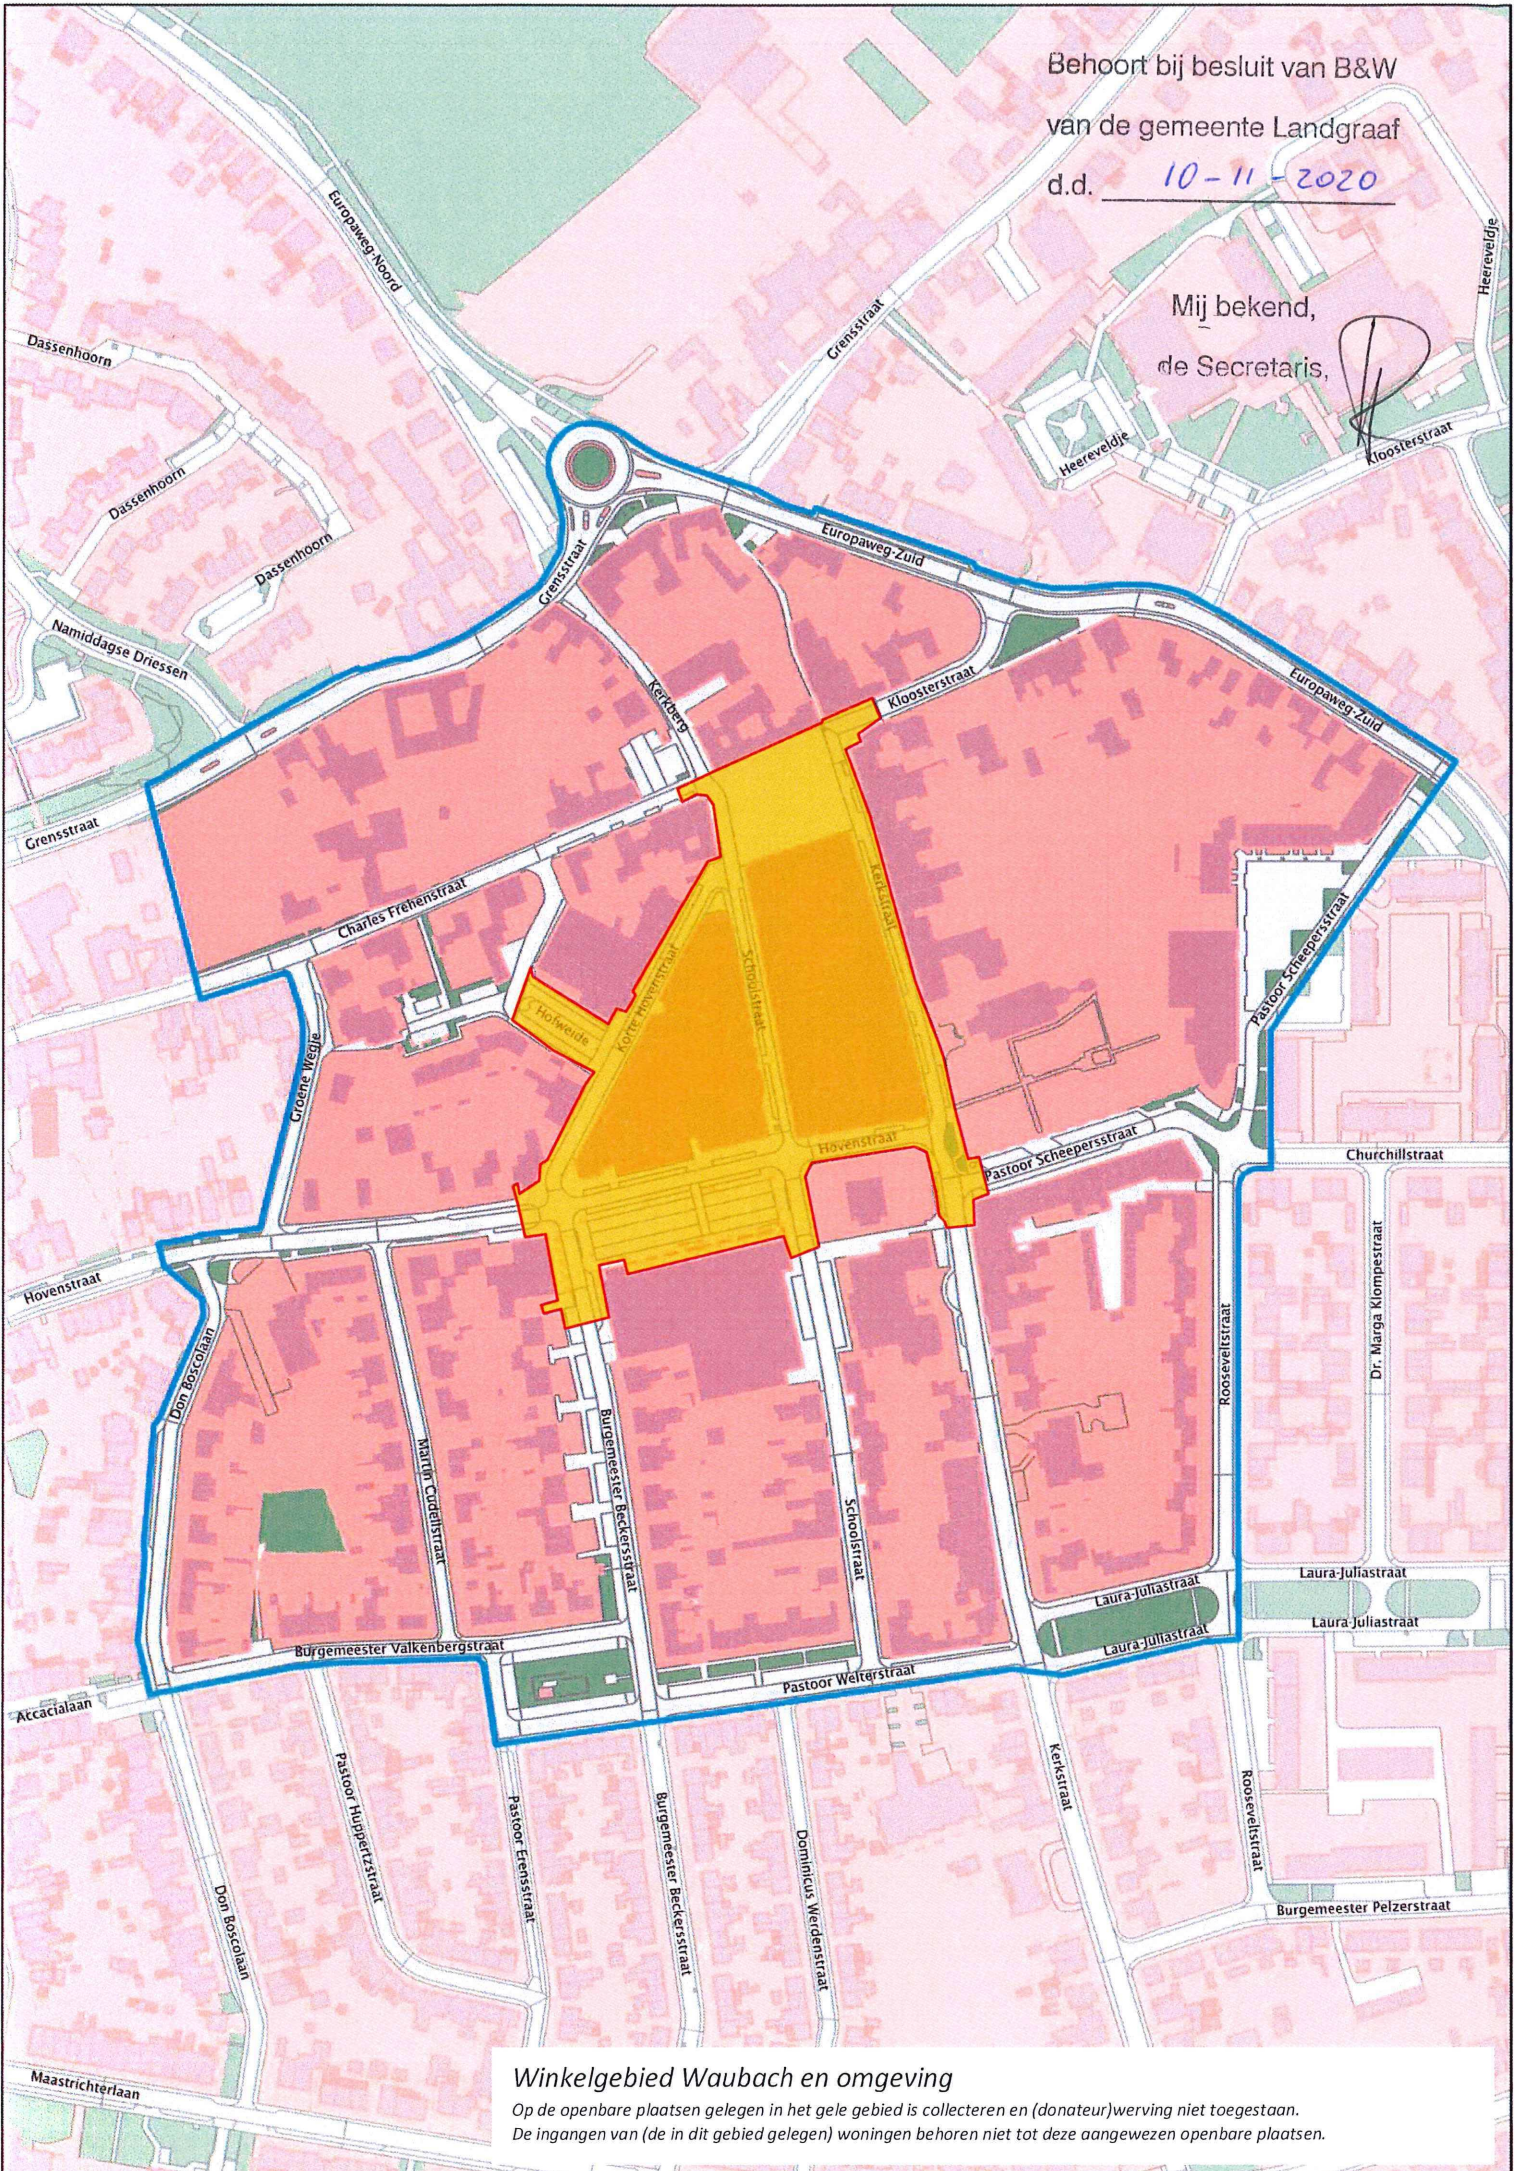

Behoort bij besluit van B&W
van de gemeente Landgraaf
d.d. 10-11-2020

Mij bekend,
de Secretaris

Winkelgebied Op de Kamp en omgeving
Op de openbare plaatsen gelegen in het gele gebied is collecteren en (donateur)werving niet toegestaan.
De ingangen van (de in dit gebied gelegen) woningen behoren niet tot deze aangewezen openbare plaatsen.

Behoort bij besluit van B&W
van de gemeente Landgraaf
d.d. 10-11-2020

Mij bekend,
De Secretaris.

Winkelgebied Schaesberg en omgeving

Op de openbare plaatsen gelegen in het gele gebied is collecteren en (donateur)werving niet toegestaan.

De ingangen van (de in dit gebied gelegen) woningen behoren niet tot deze aangewezen openbare plaatsen.

Marshallstraat

Behoort bij besluit van B&W
van de gemeente Landgraaf
d.d. 10-11-2020

Mij bekend,
de Secretaris,

Winkelgebied Waubach en omgeving

Op de openbare plaatsen gelegen in het gele gebied is collecteren en (donateur)werving niet toegestaan.
De ingangen van (de in dit gebied gelegen) woningen behoren niet tot deze aangewezen openbare plaatsen.