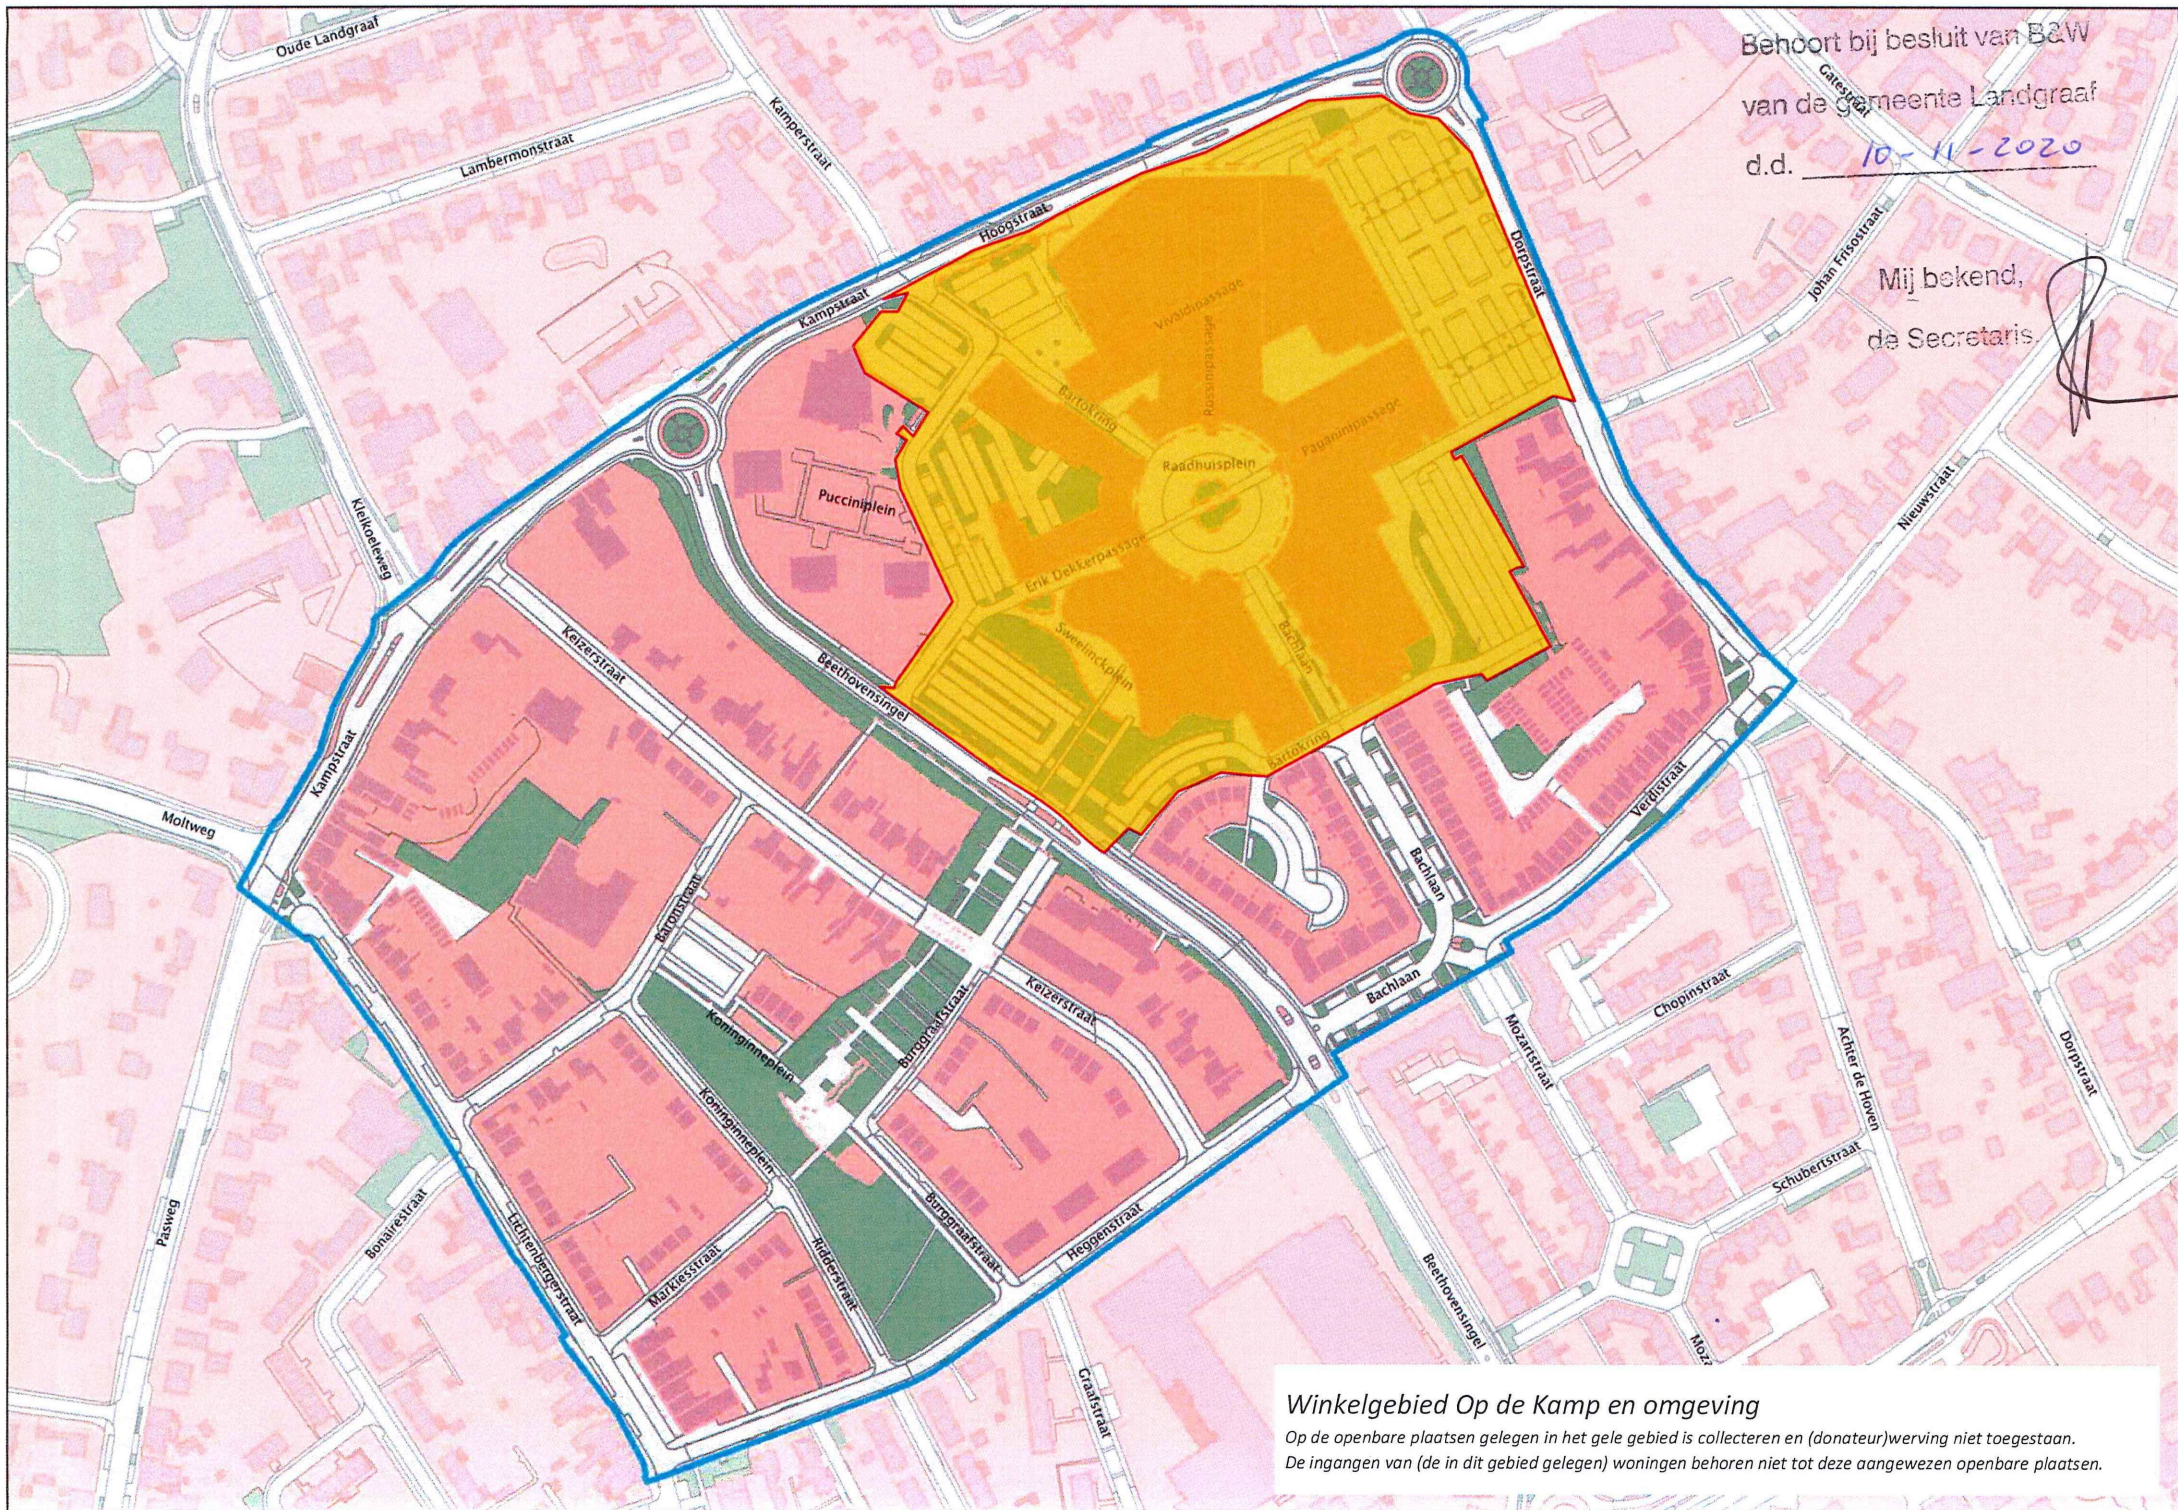

Behoort bij besluit van B&W
van de gemeente Landgraaf
d.d. 10-11-2020

Mij bekend,
de Secretaris

Winkelgebied Op de Kamp en omgeving
Op de openbare plaatsen gelegen in het gele gebied is collecteren en (donateur)werving niet toegestaan.
De ingangen van (de in dit gebied gelegen) woningen behoren niet tot deze aangewezen openbare plaatsen.

Behoort bij besluit van B&W
van de gemeente Landgraaf
d.d. 10-11-2020

Mij bekend,
De Secretaris.

Winkelgebied Schaesberg en omgeving

Op de openbare plaatsen gelegen in het gele gebied is collecteren en (donateur)werving niet toegestaan.

De ingangen van (de in dit gebied gelegen) woningen behoren niet tot deze aangewezen openbare plaatsen.

Marshallstraat

Behoort bij besluit van B&W
van de gemeente Landgraaf
d.d. 10-11-2020

Mij bekend,
de Secretaris,

Winkelgebied Waubach en omgeving

Op de openbare plaatsen gelegen in het gele gebied is collecteren en (donateur)werving niet toegestaan.
De ingangen van (de in dit gebied gelegen) woningen behoren niet tot deze aangewezen openbare plaatsen.