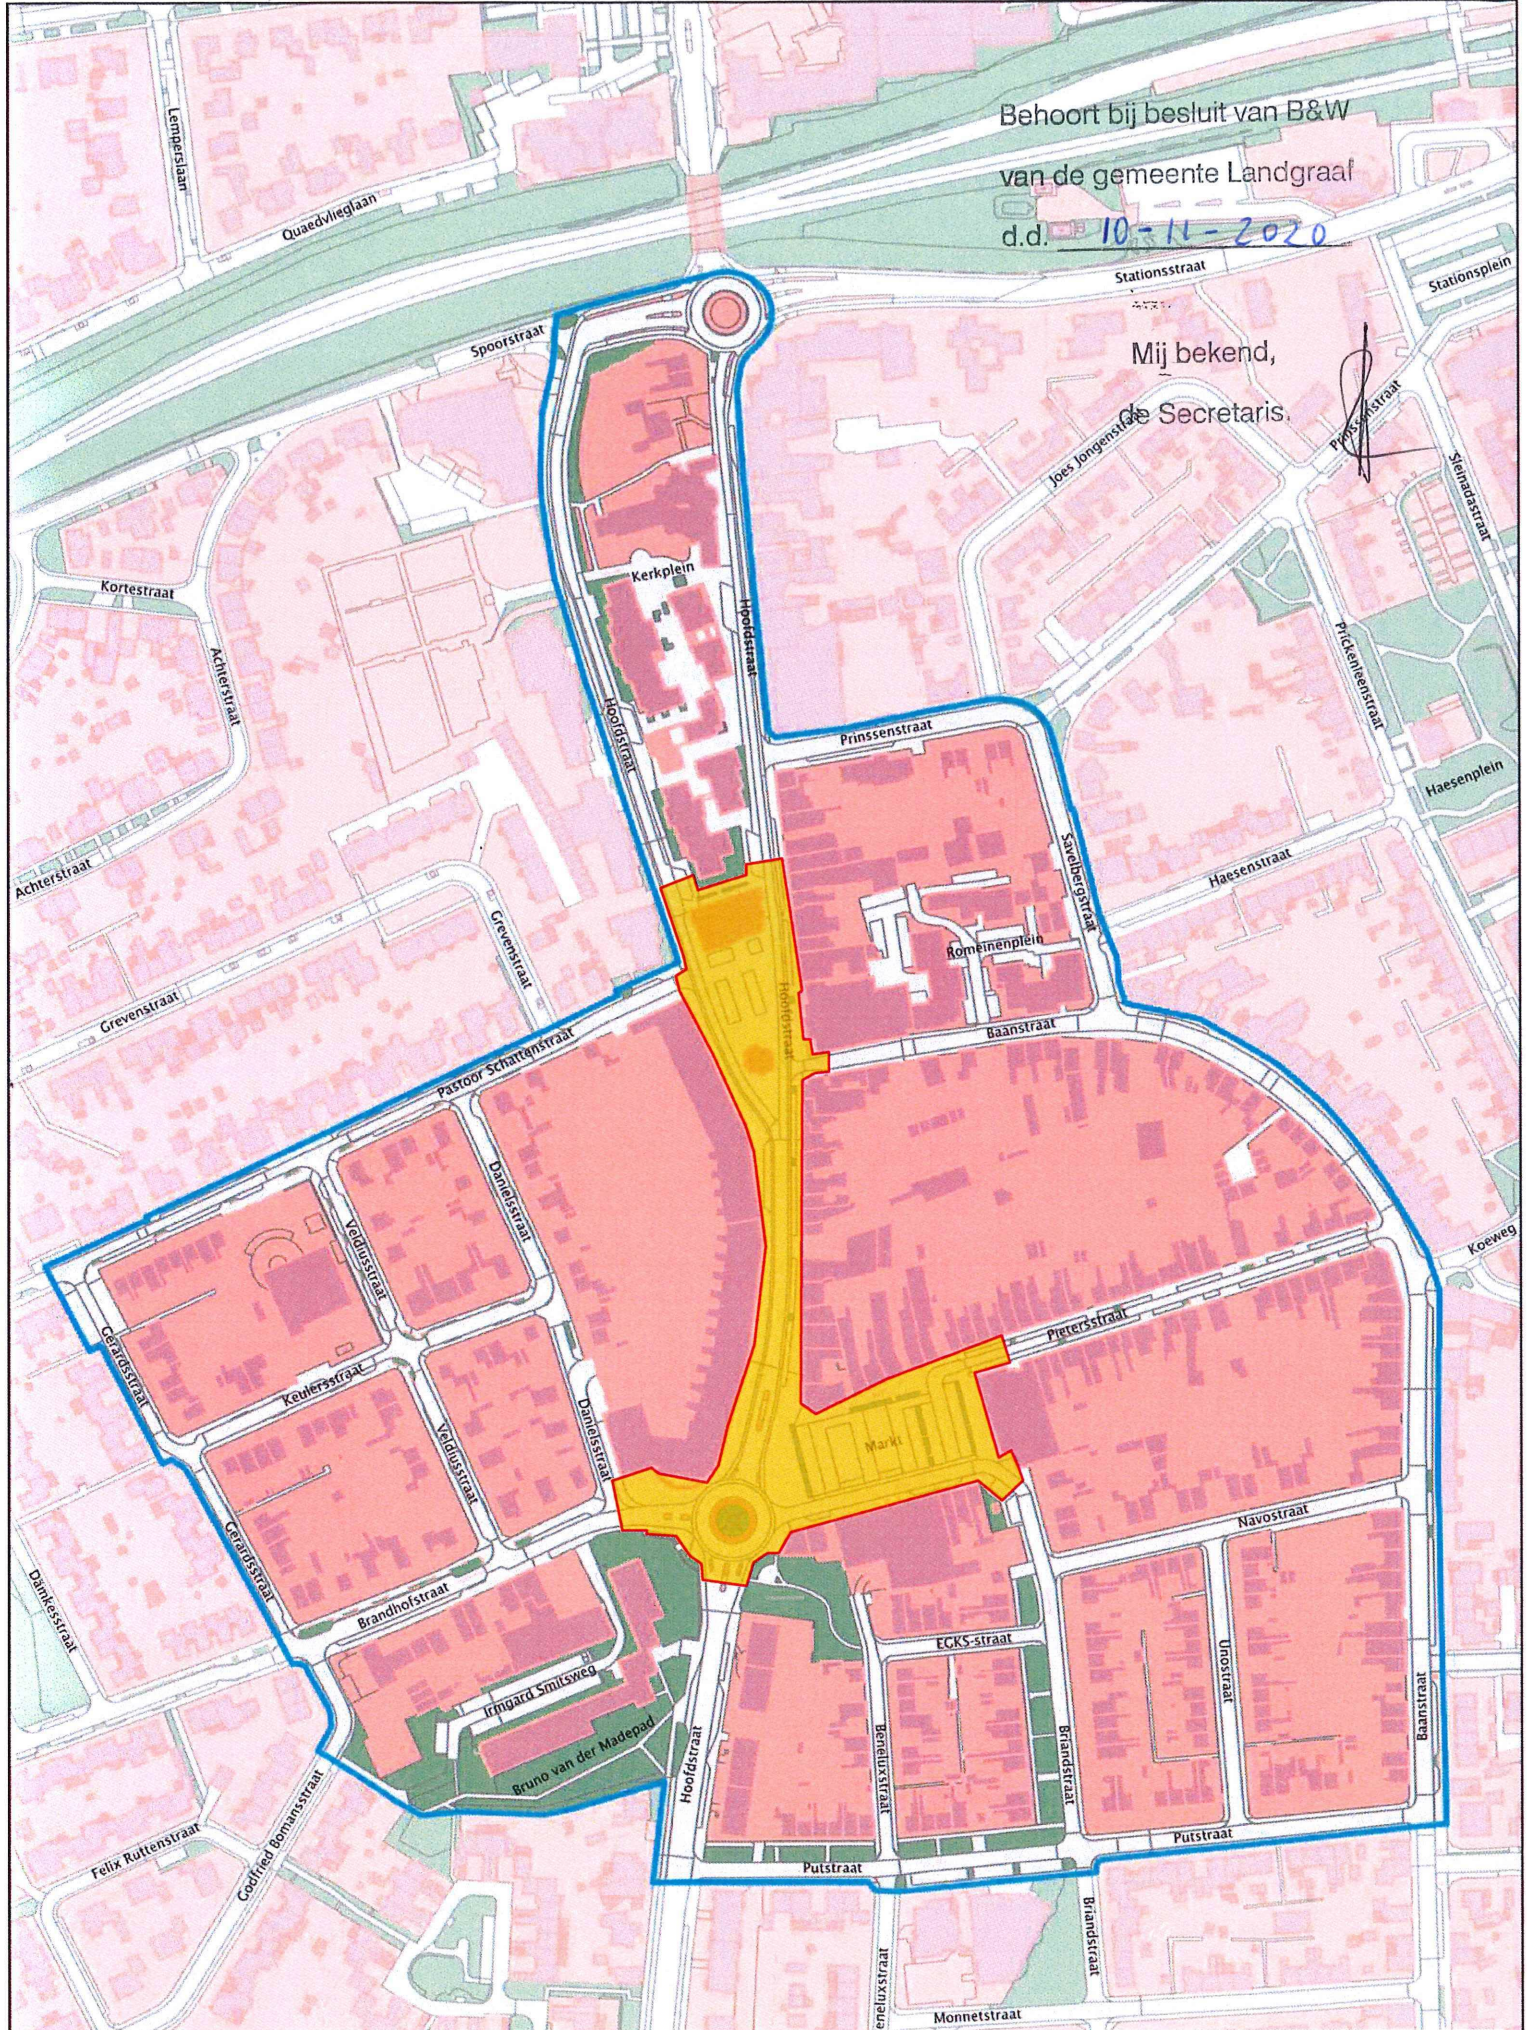

Behoort bij besluit van B&W
van de gemeente Landgraaf
d.d. 10-11-2020

Mij bekend,
de Secretaris

Winkelgebied Op de Kamp en omgeving
Op de openbare plaatsen gelegen in het gele gebied is collecteren en (donateur)werving niet toegestaan.
De ingangen van (de in dit gebied gelegen) woningen behoren niet tot deze aangewezen openbare plaatsen.

Behoort bij besluit van B&W
van de gemeente Landgraaf
d.d. 10-11-2020

Mij bekend,
De Secretaris.

Winkelgebied Schaesberg en omgeving

Op de openbare plaatsen gelegen in het gele gebied is collecteren en (donateur)werving niet toegestaan.

De ingangen van (de in dit gebied gelegen) woningen behoren niet tot deze aangewezen openbare plaatsen.

Marshallstraat

Behoort bij besluit van B&W
van de gemeente Landgraaf
d.d. 10-11-2020

Mij bekend,
de Secretaris,

Winkelgebied Waubach en omgeving

Op de openbare plaatsen gelegen in het gele gebied is collecteren en (donateur)werving niet toegestaan.
De ingangen van (de in dit gebied gelegen) woningen behoren niet tot deze aangewezen openbare plaatsen.