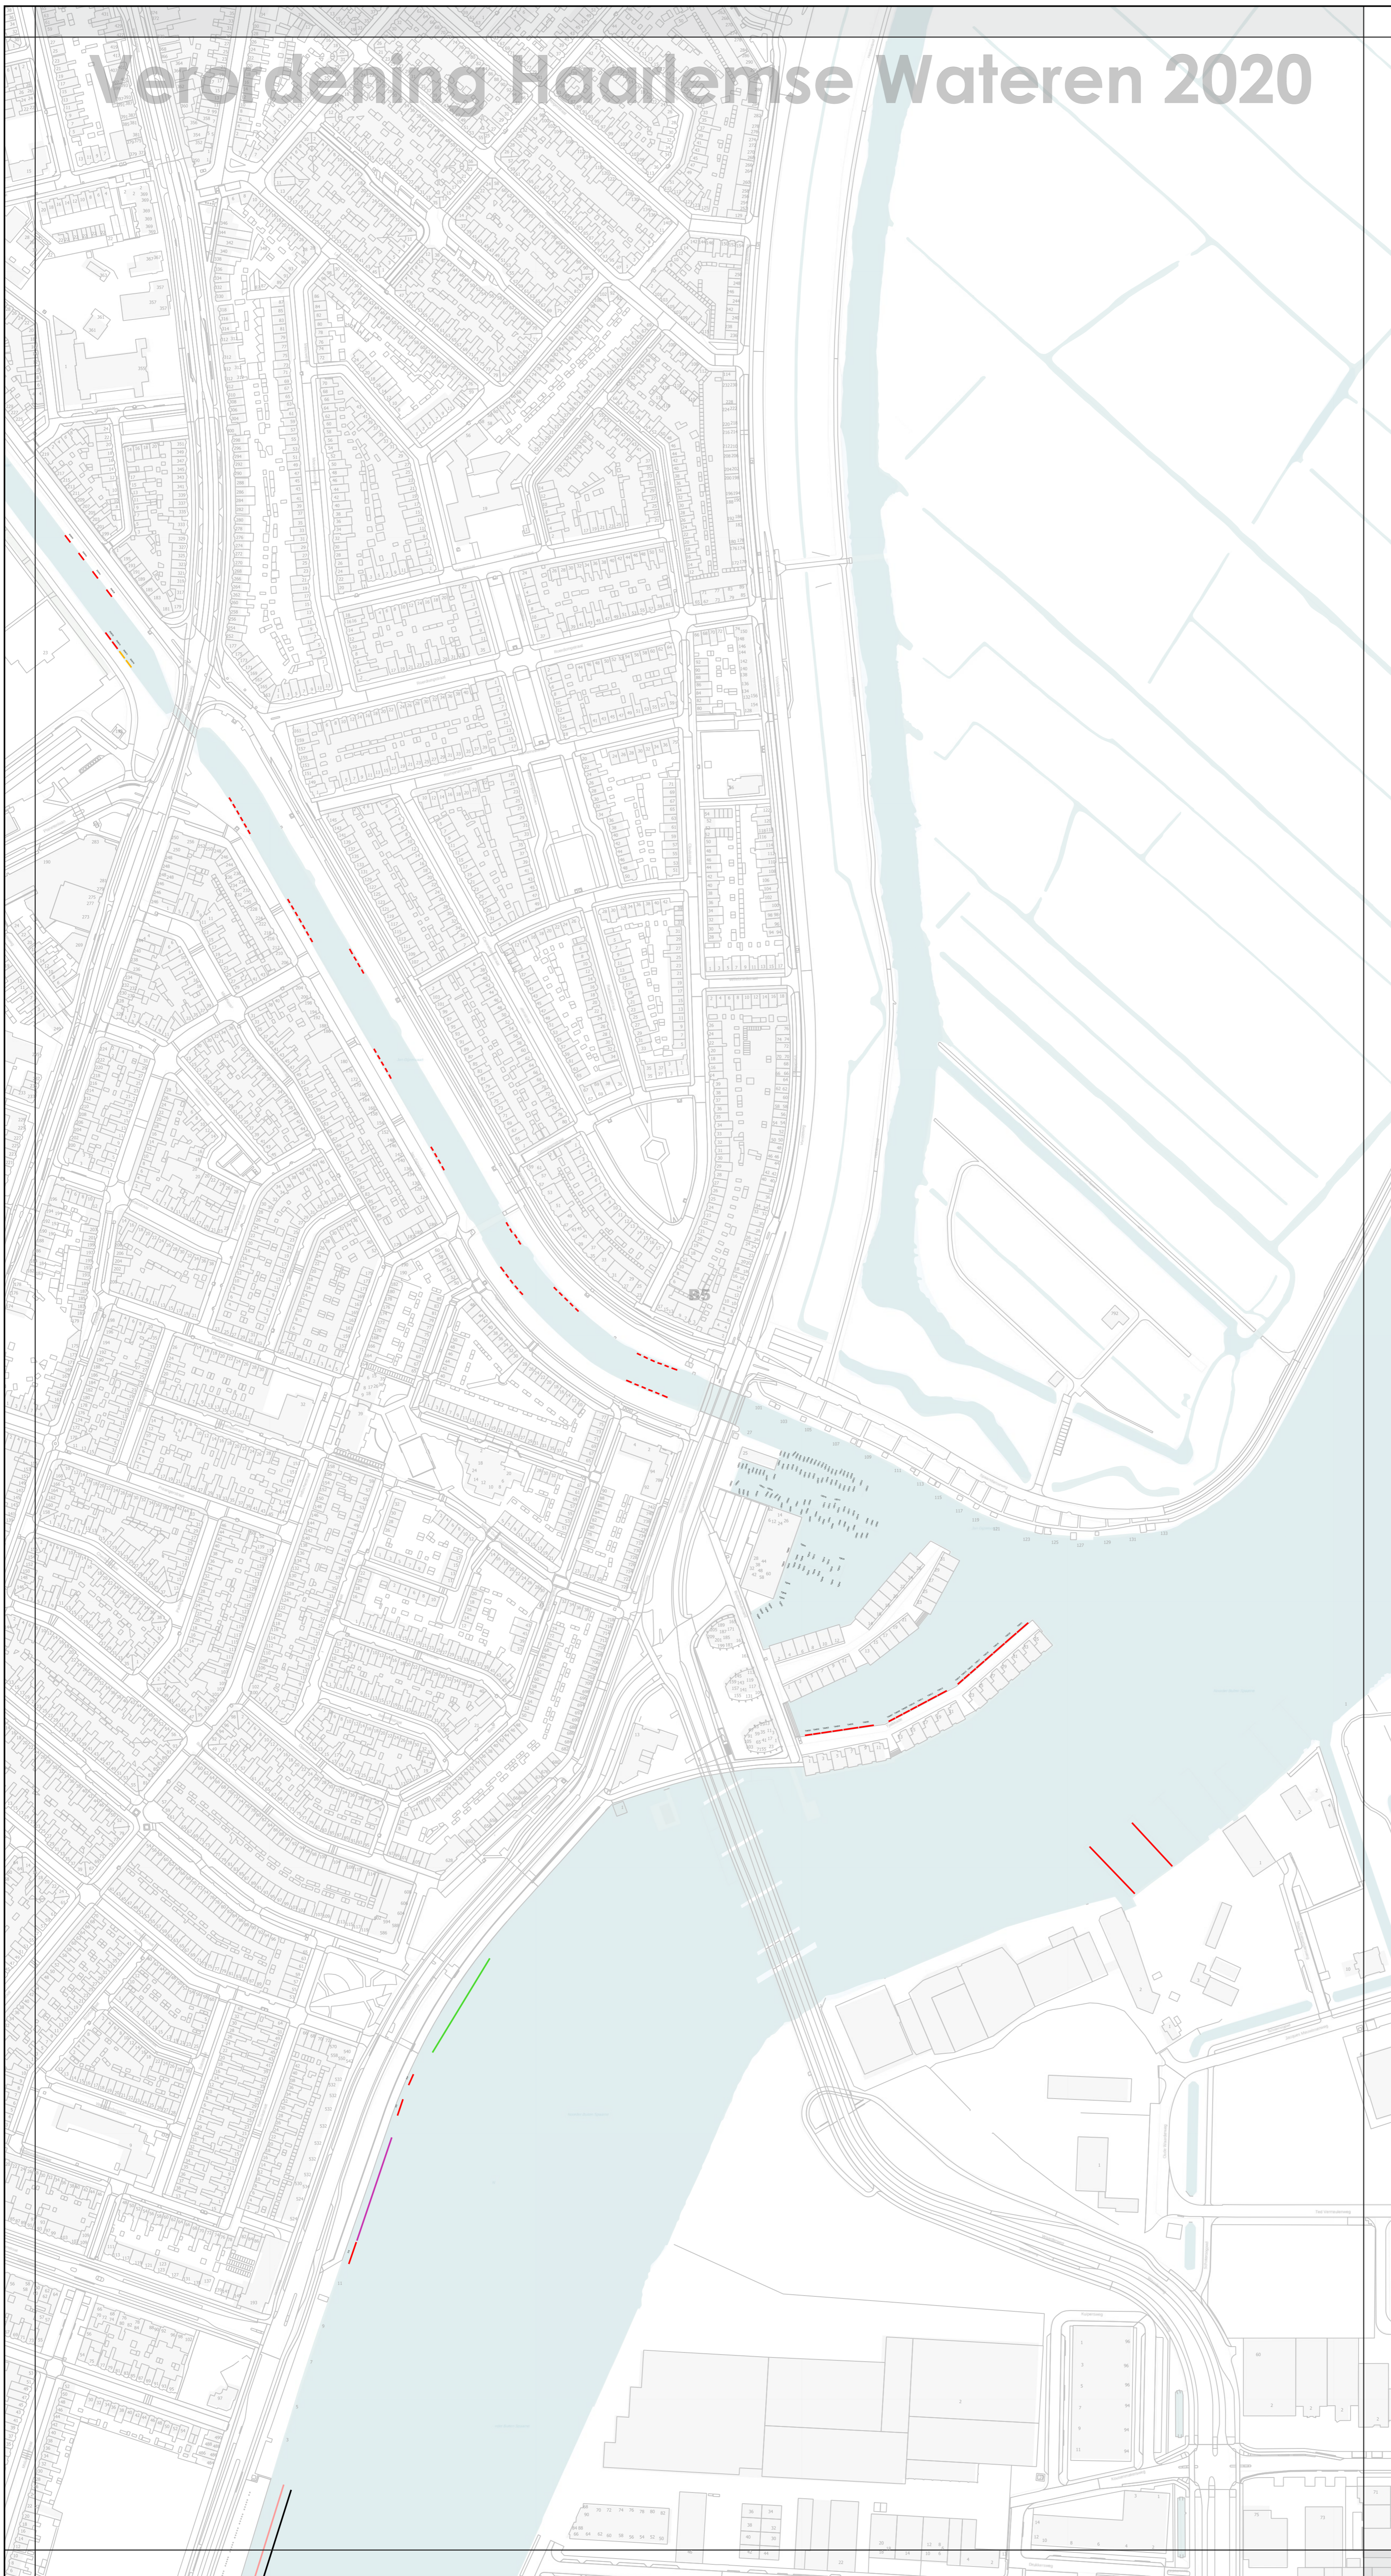

# Verordening Haarlemse Wateren 2020

A1	A2	A3	A4	A5	A6	A7
B1	B2	B3	B4	B5	B6	B7
C1	C2	C3	C4	C5	C6	C7
D1	D2	D3	D4	D5	D6	D7
E1	E2	E3	E4	E5	E6	E7
F1	F2	F3	F4	F5	F6	F7

Kaartblad B5