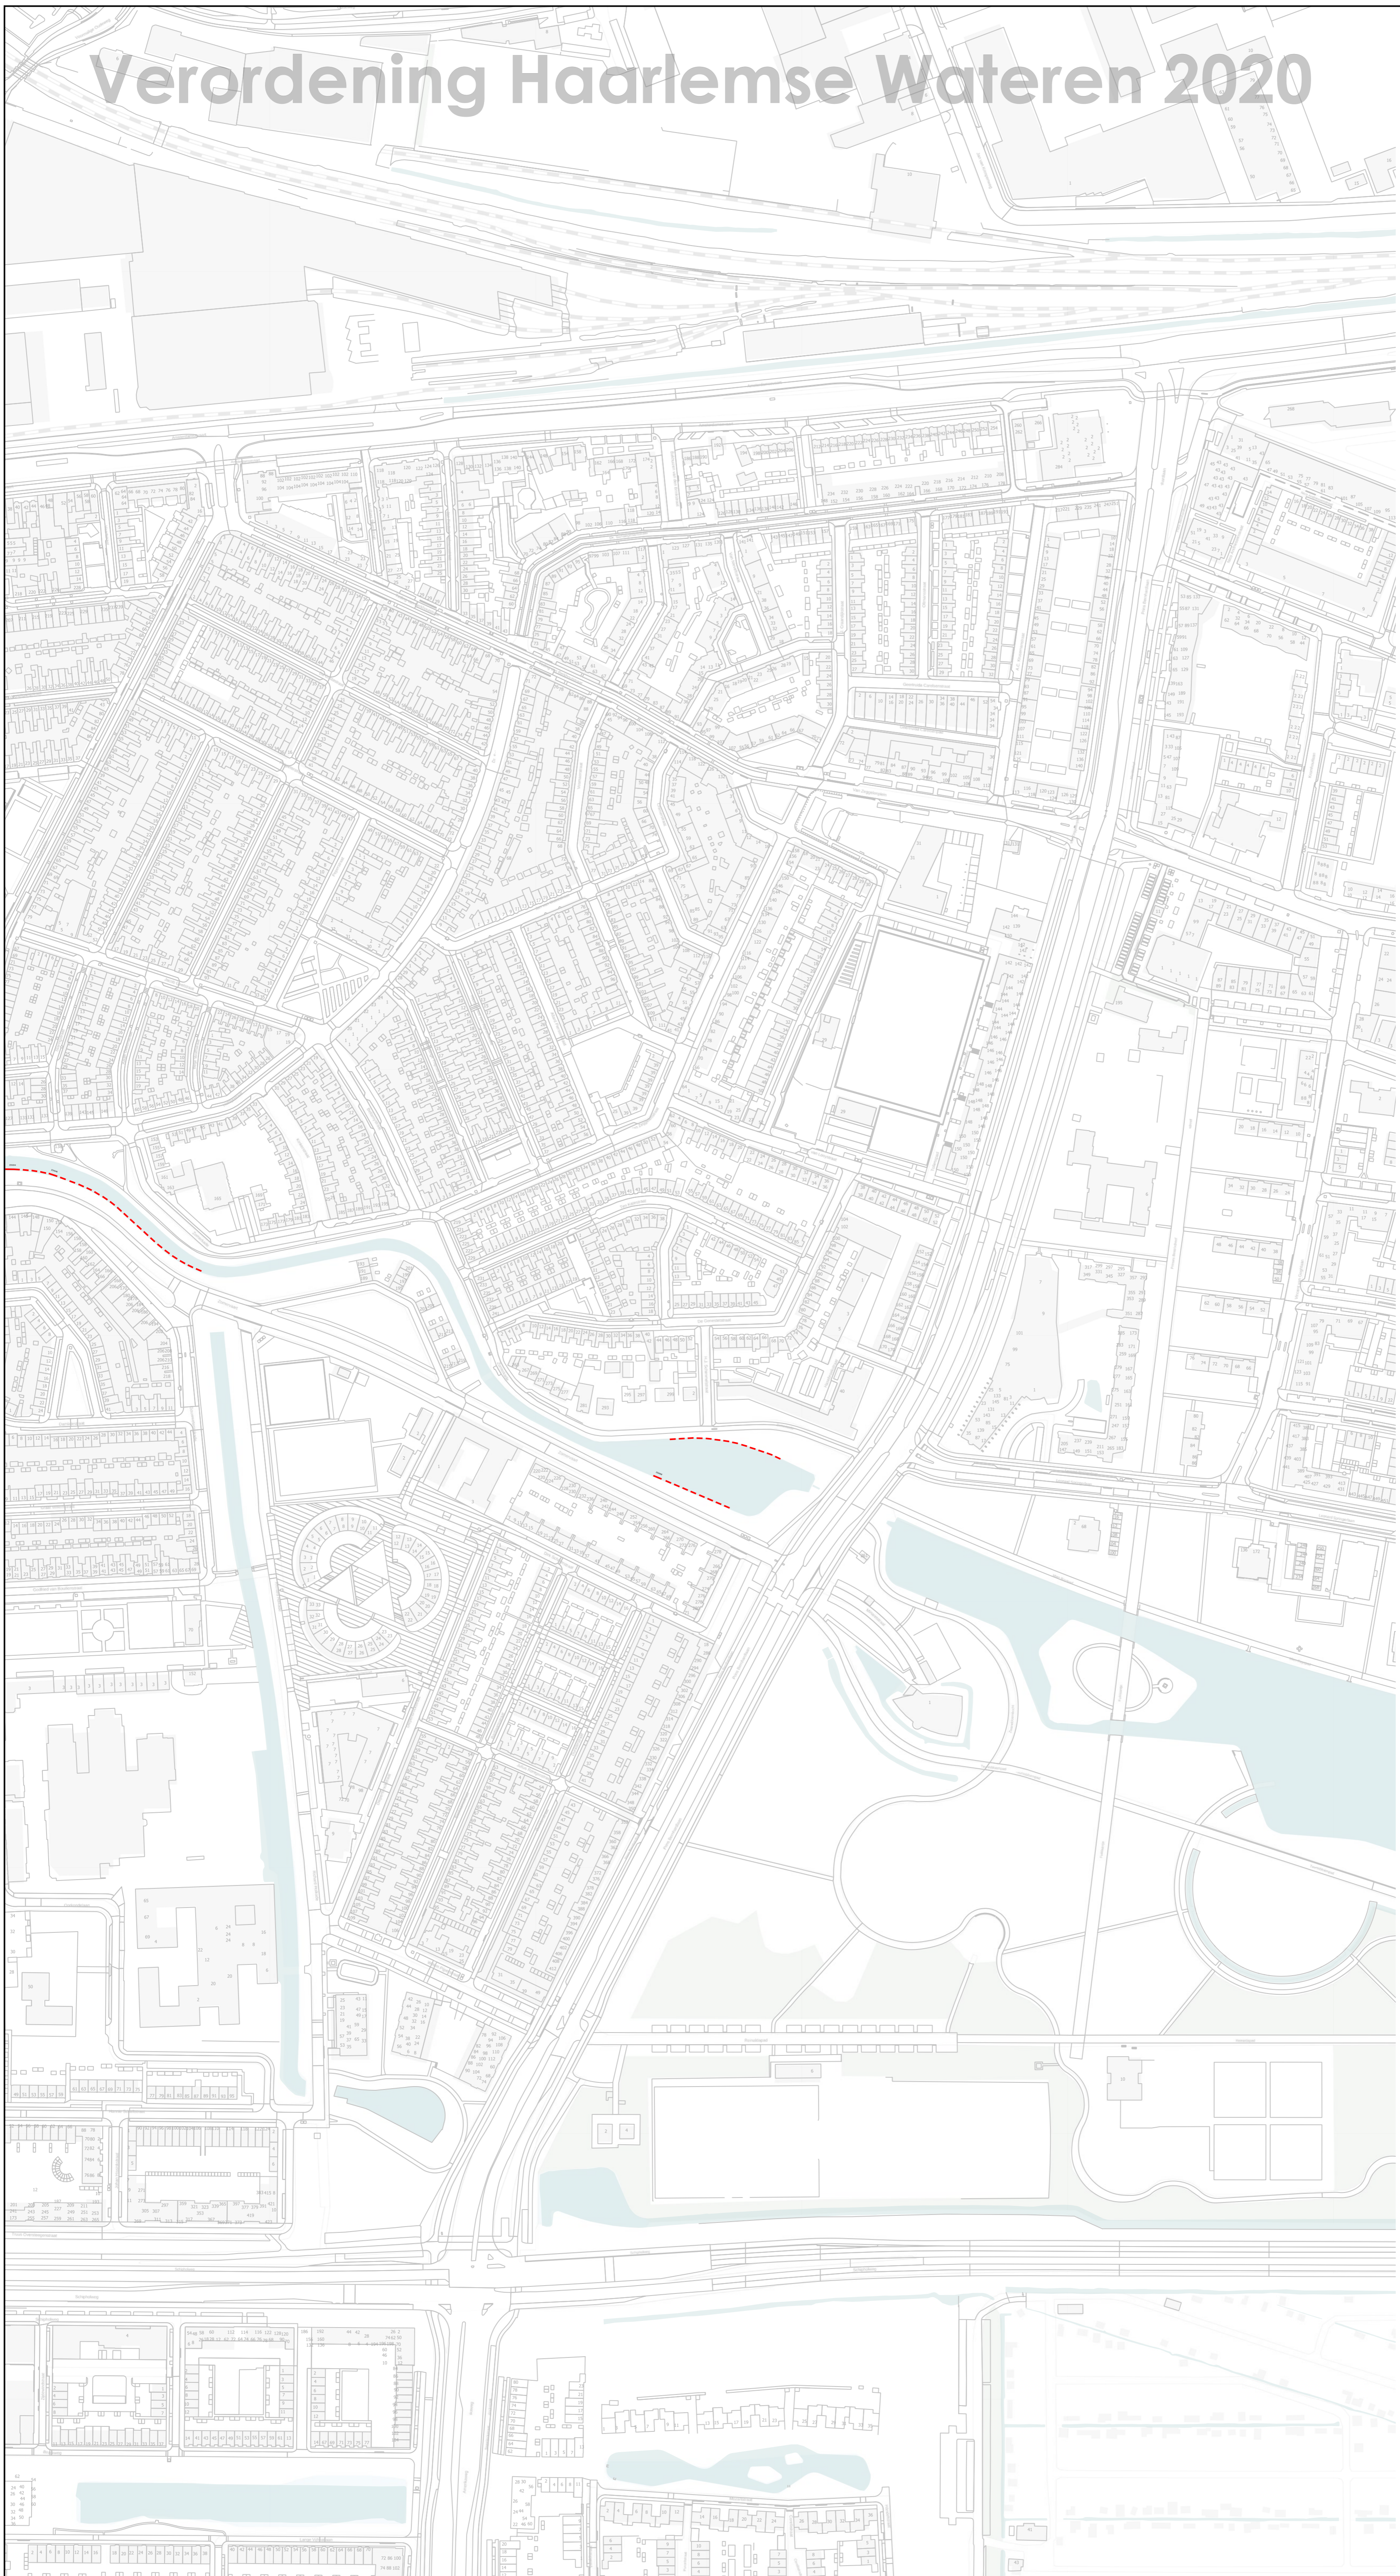

Verordening Haarlemse Wateren 2020

A1	A2	A3	A4	A5	A6	A7
B1	B2	B3	B4	B5	B6	B7
C1	C2	C3	C4	C5	C6	C7
D1	D2	D3	D4	D5	D6	D7
E1	E2	E3	E4	E5	E6	E7
F1	F2	F3	F4	F5	F6	F7

Kaartblad D5

Scheepvaartvoorzieningen

TYPE LIGPLAATS