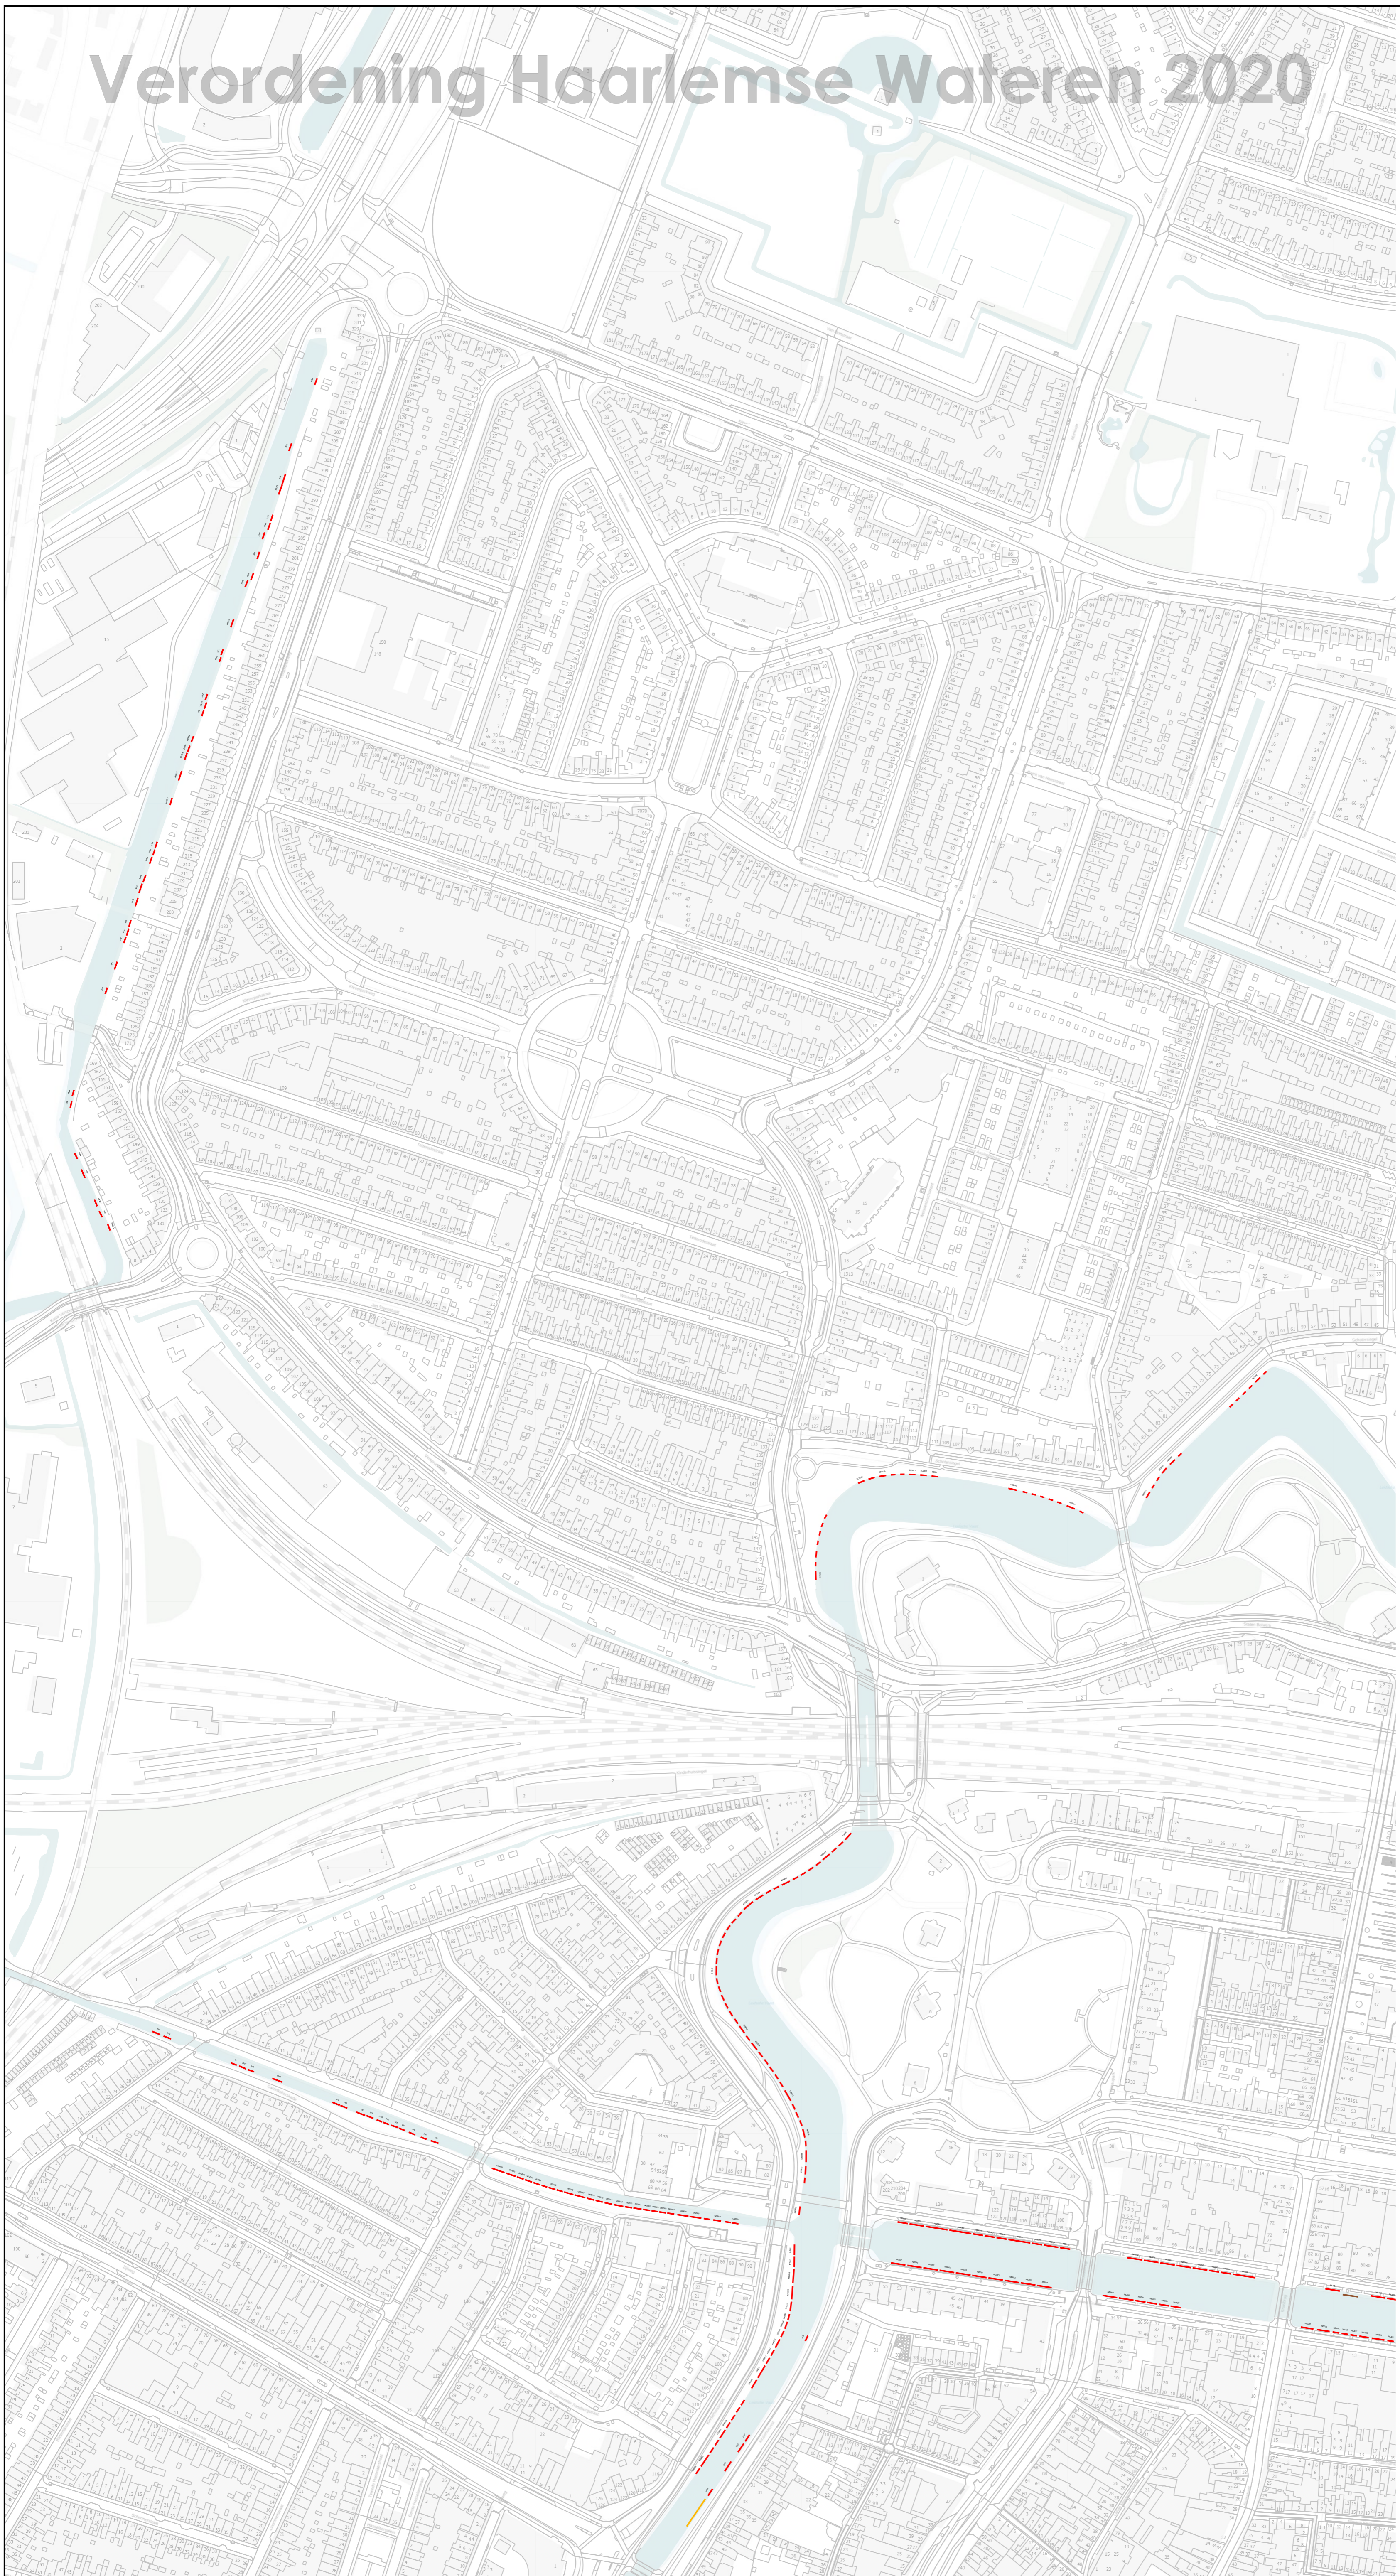

Verordening Haarlemse Wateren 2020

A1	A2	A3	A4	A5	A6	A7
B1	B2	B3	B4	B5	B6	B7
C1	C2	C3	C4	C5	C6	C7
D1	D2	D3	D4	D5	D6	D7
E1	E2	E3	E4	E5	E6	E7
F1	F2	F3	F4	F5	F6	F7

Kaartblad C3

Scheepvaartvoorzieningen

TYPE LIGPLAATS