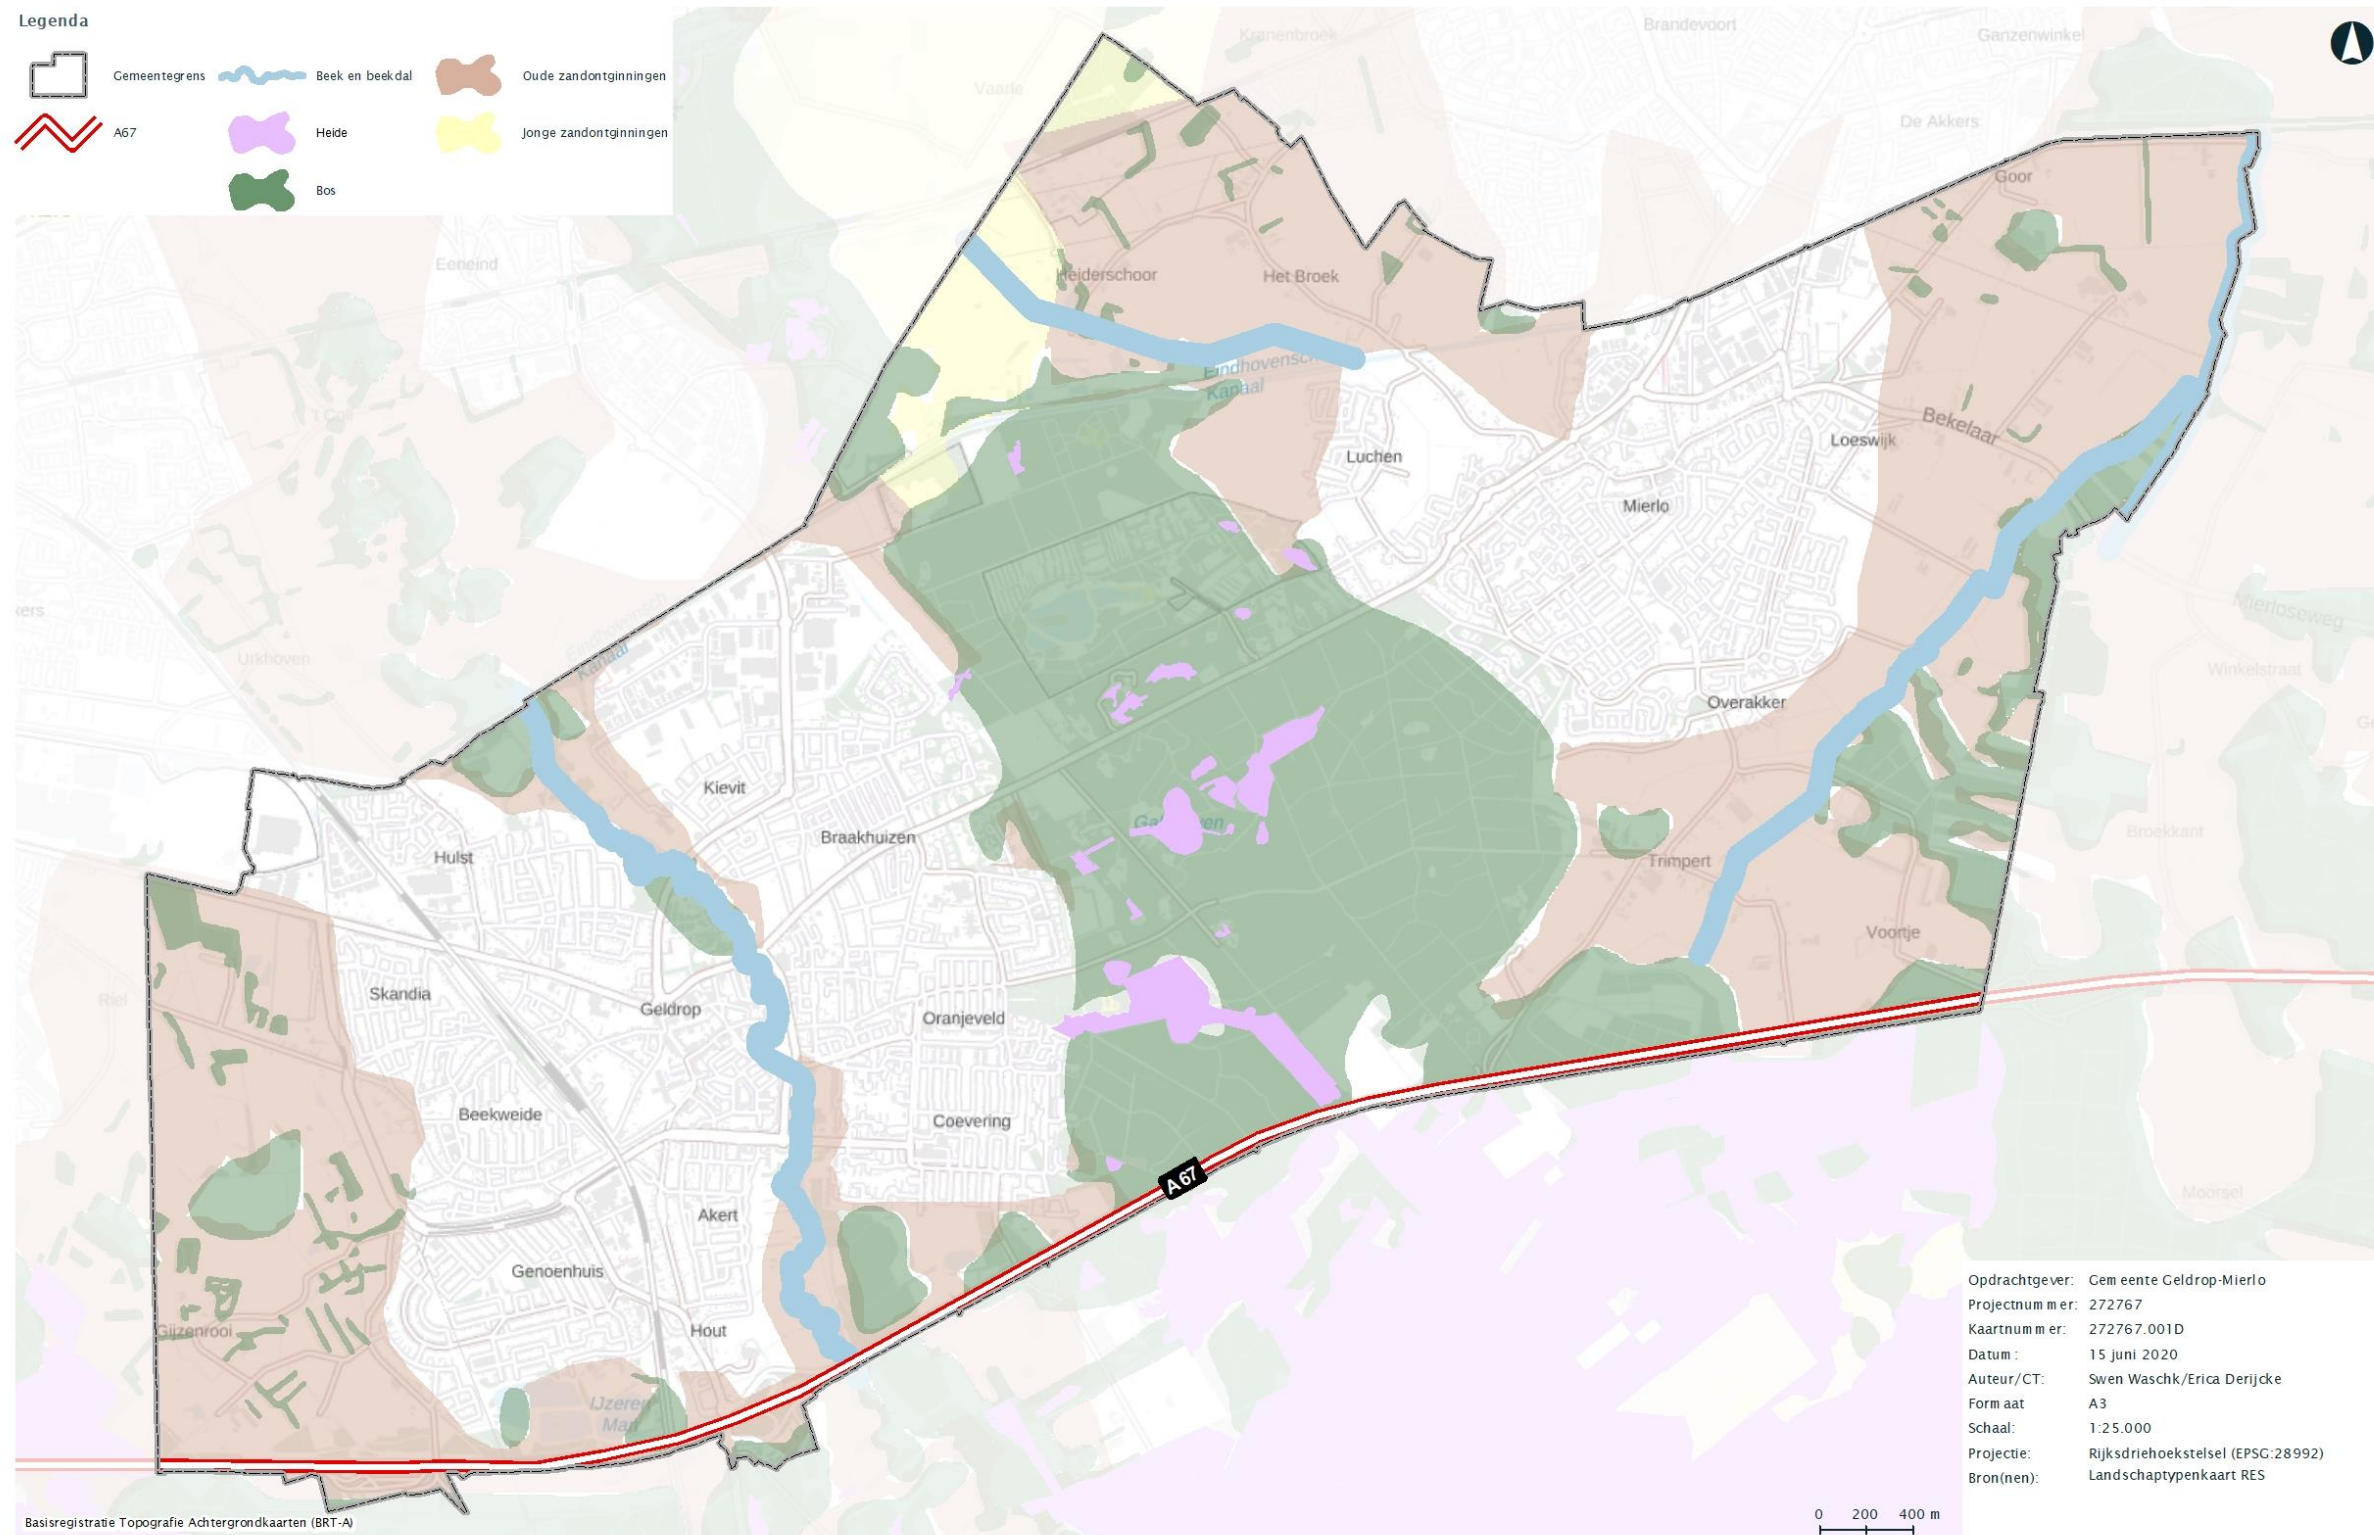

## Bijlage 2 - Landschapstypen Geldrop-Mierlo

### LANDSCHAPTYPENKAART GEMEENTE GELDROP-MIERLO

OMGEVINGSDIENST  
ZUIDOOST-BRABANT

#### Legenda

Opdrachtgever: Gemeente Geldrop-Mierlo  
 Projectnummer: 272767  
 Kaartnummer: 272767.001D  
 Datum: 15 juni 2020  
 Auteur/CT: Swen Waschk/Erica Derijcke  
 Formaat: A3  
 Schaal: 1:25.000  
 Projectie: Rijksdriehoekstelsel (EPSG:28992)  
 Bron(nen): Landschapstypenkaart RES