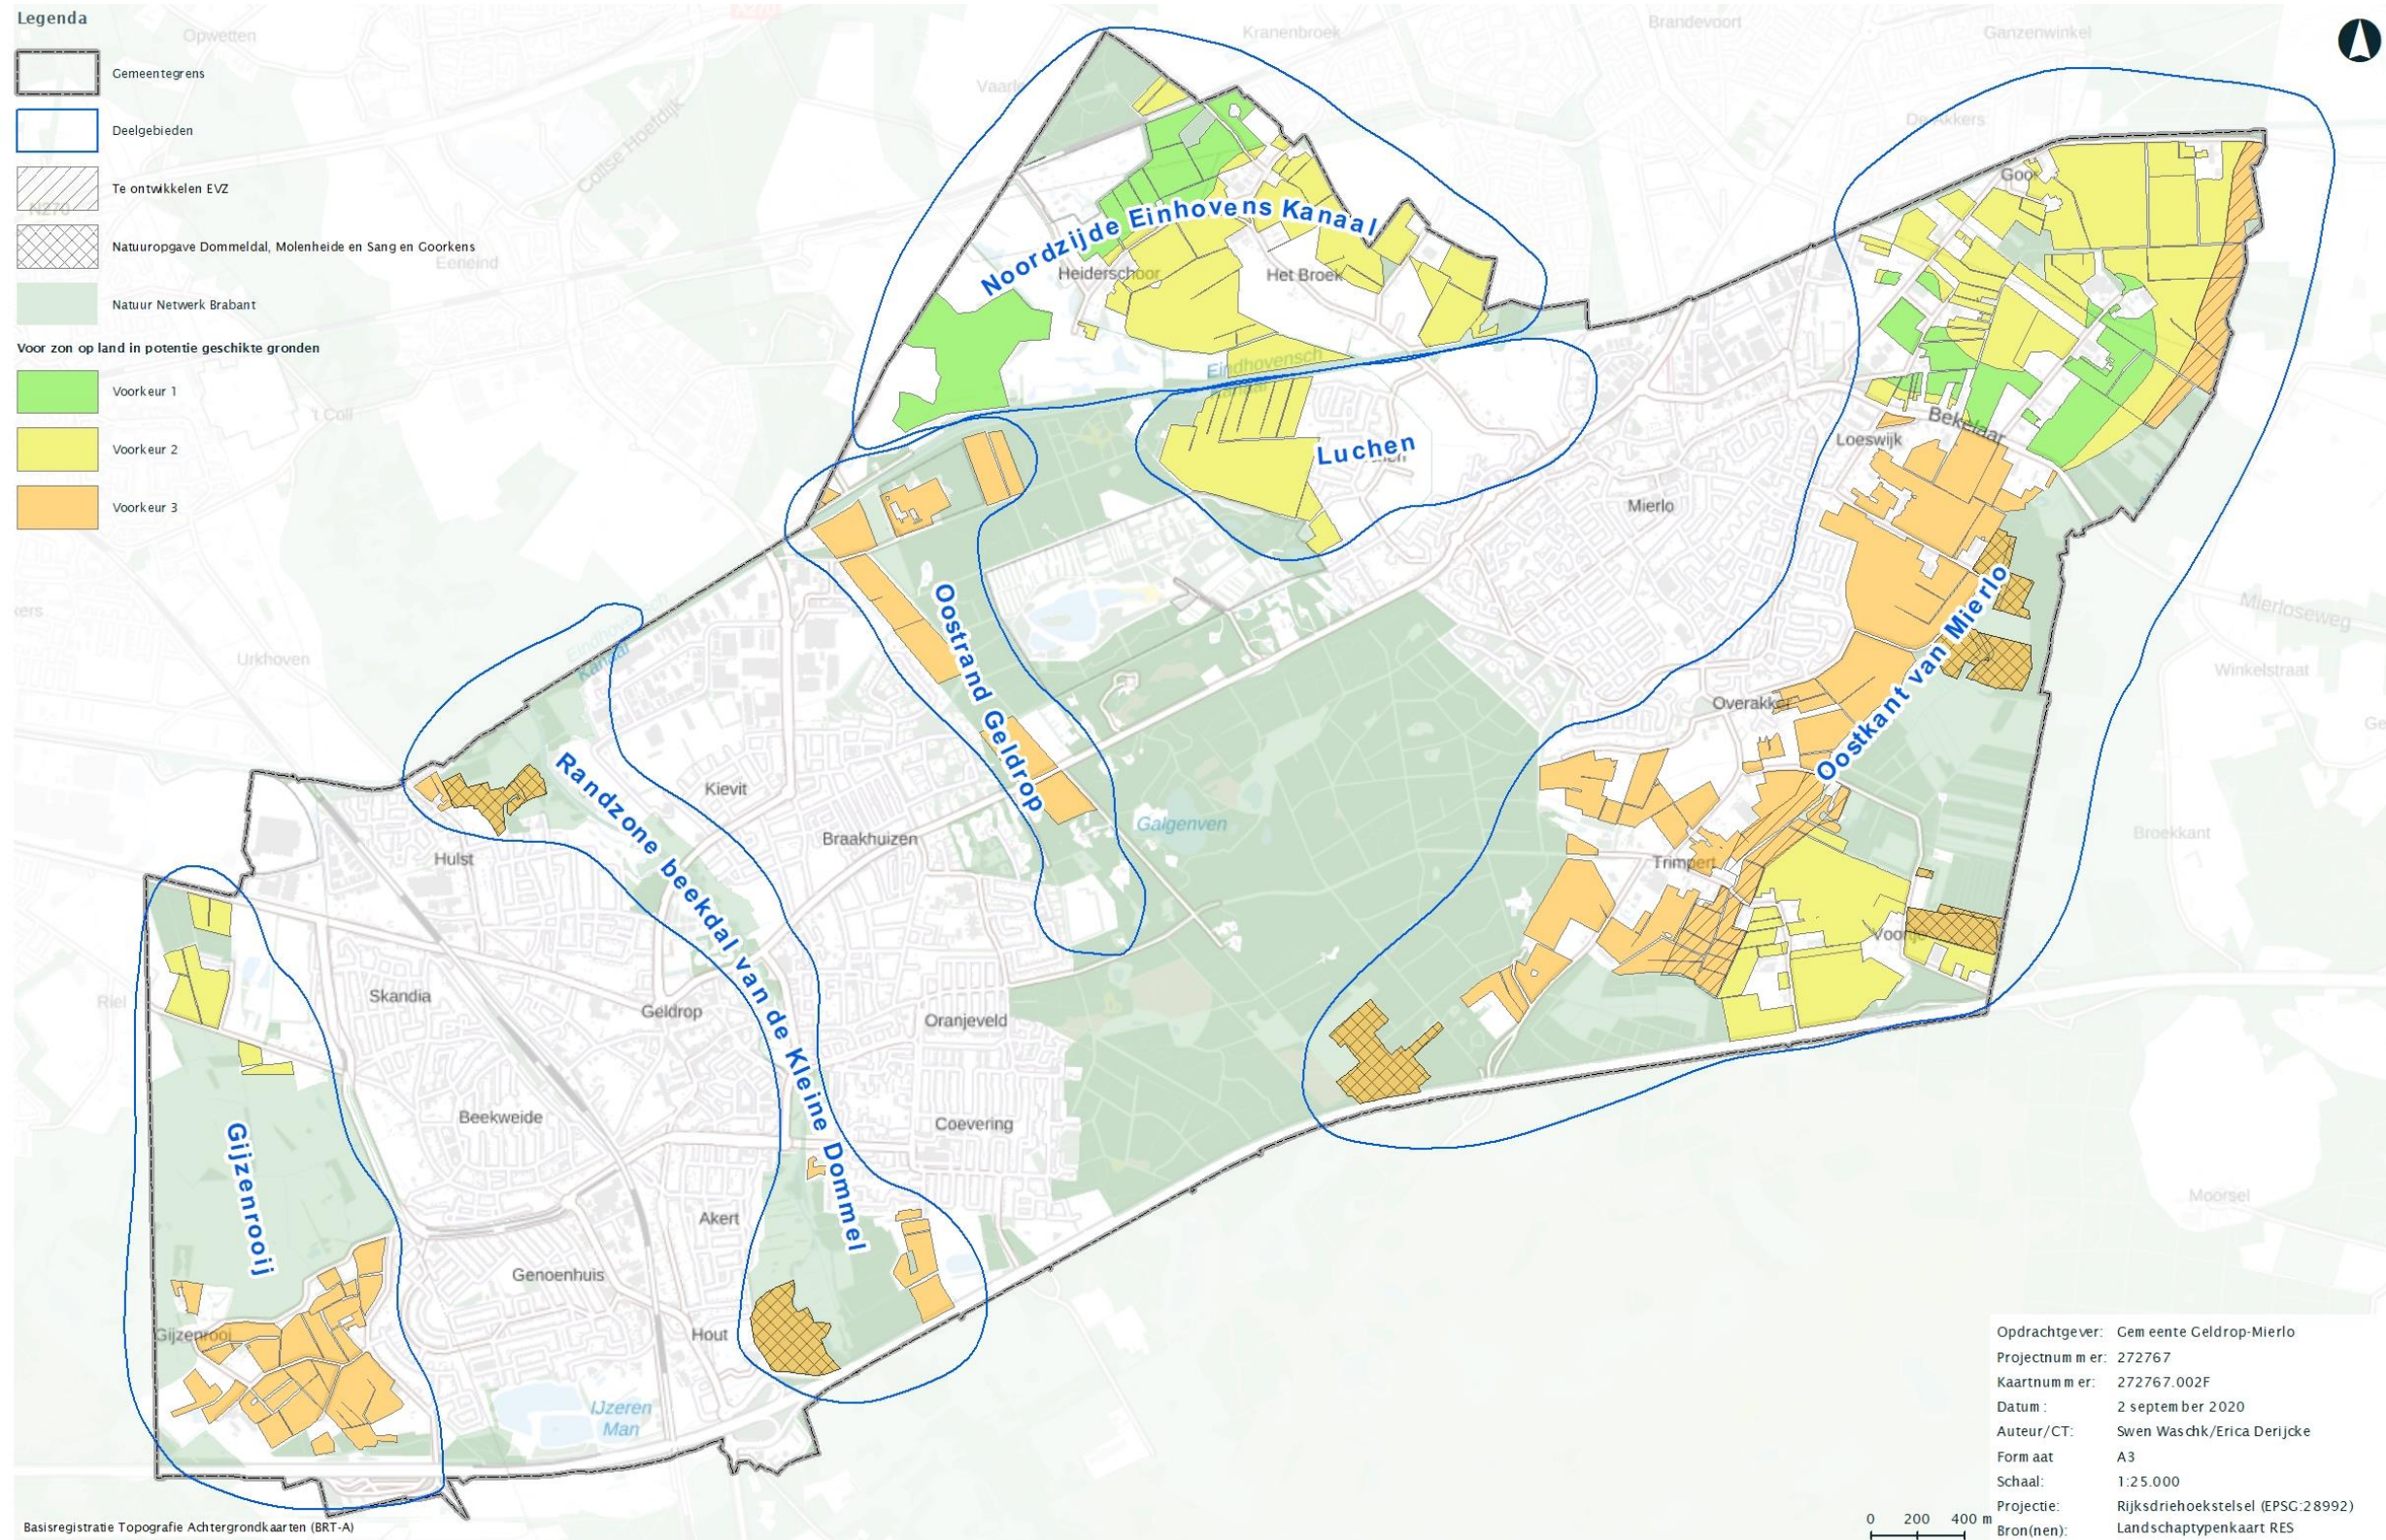

Bijlage 4 - Zoekgebieden zonneparken Geldrop-Mierlo met voorkeuren

ZOEKGBIEDEN GEMEENTE GELDROP-MIERLO

OMGEVINGSDIENST
ZUIDOOST-BRABANT

Legenda

-  Gemeentegrens
-  Deelgebieden
-  Te ontwikkelen EVZ
-  Natuuropgave Dommeldal, Molenheide en Sang en Coorkens
-  Natuur Netwerk Brabant

Voor zon op land in potentie geschikte gronden

-  Voorkeur 1
-  Voorkeur 2
-  Voorkeur 3

Basisregistratie Topografie Achtergrondkaarten (BRT-A)

0 200 400 m

Opdrachtgever: Gemeente Geldrop-Mierlo
 Projectnummer: 272767
 Kaartnummer: 272767.002F
 Datum: 2 september 2020
 Auteur/CT: Swen Waschk/Erica Derijcke
 Formaat: A3
 Schaal: 1:25.000
 Projectie: Rijksdriehoekstelsel (EPSG:28992)
 Bron(nen): Landschapstypenkaart RES