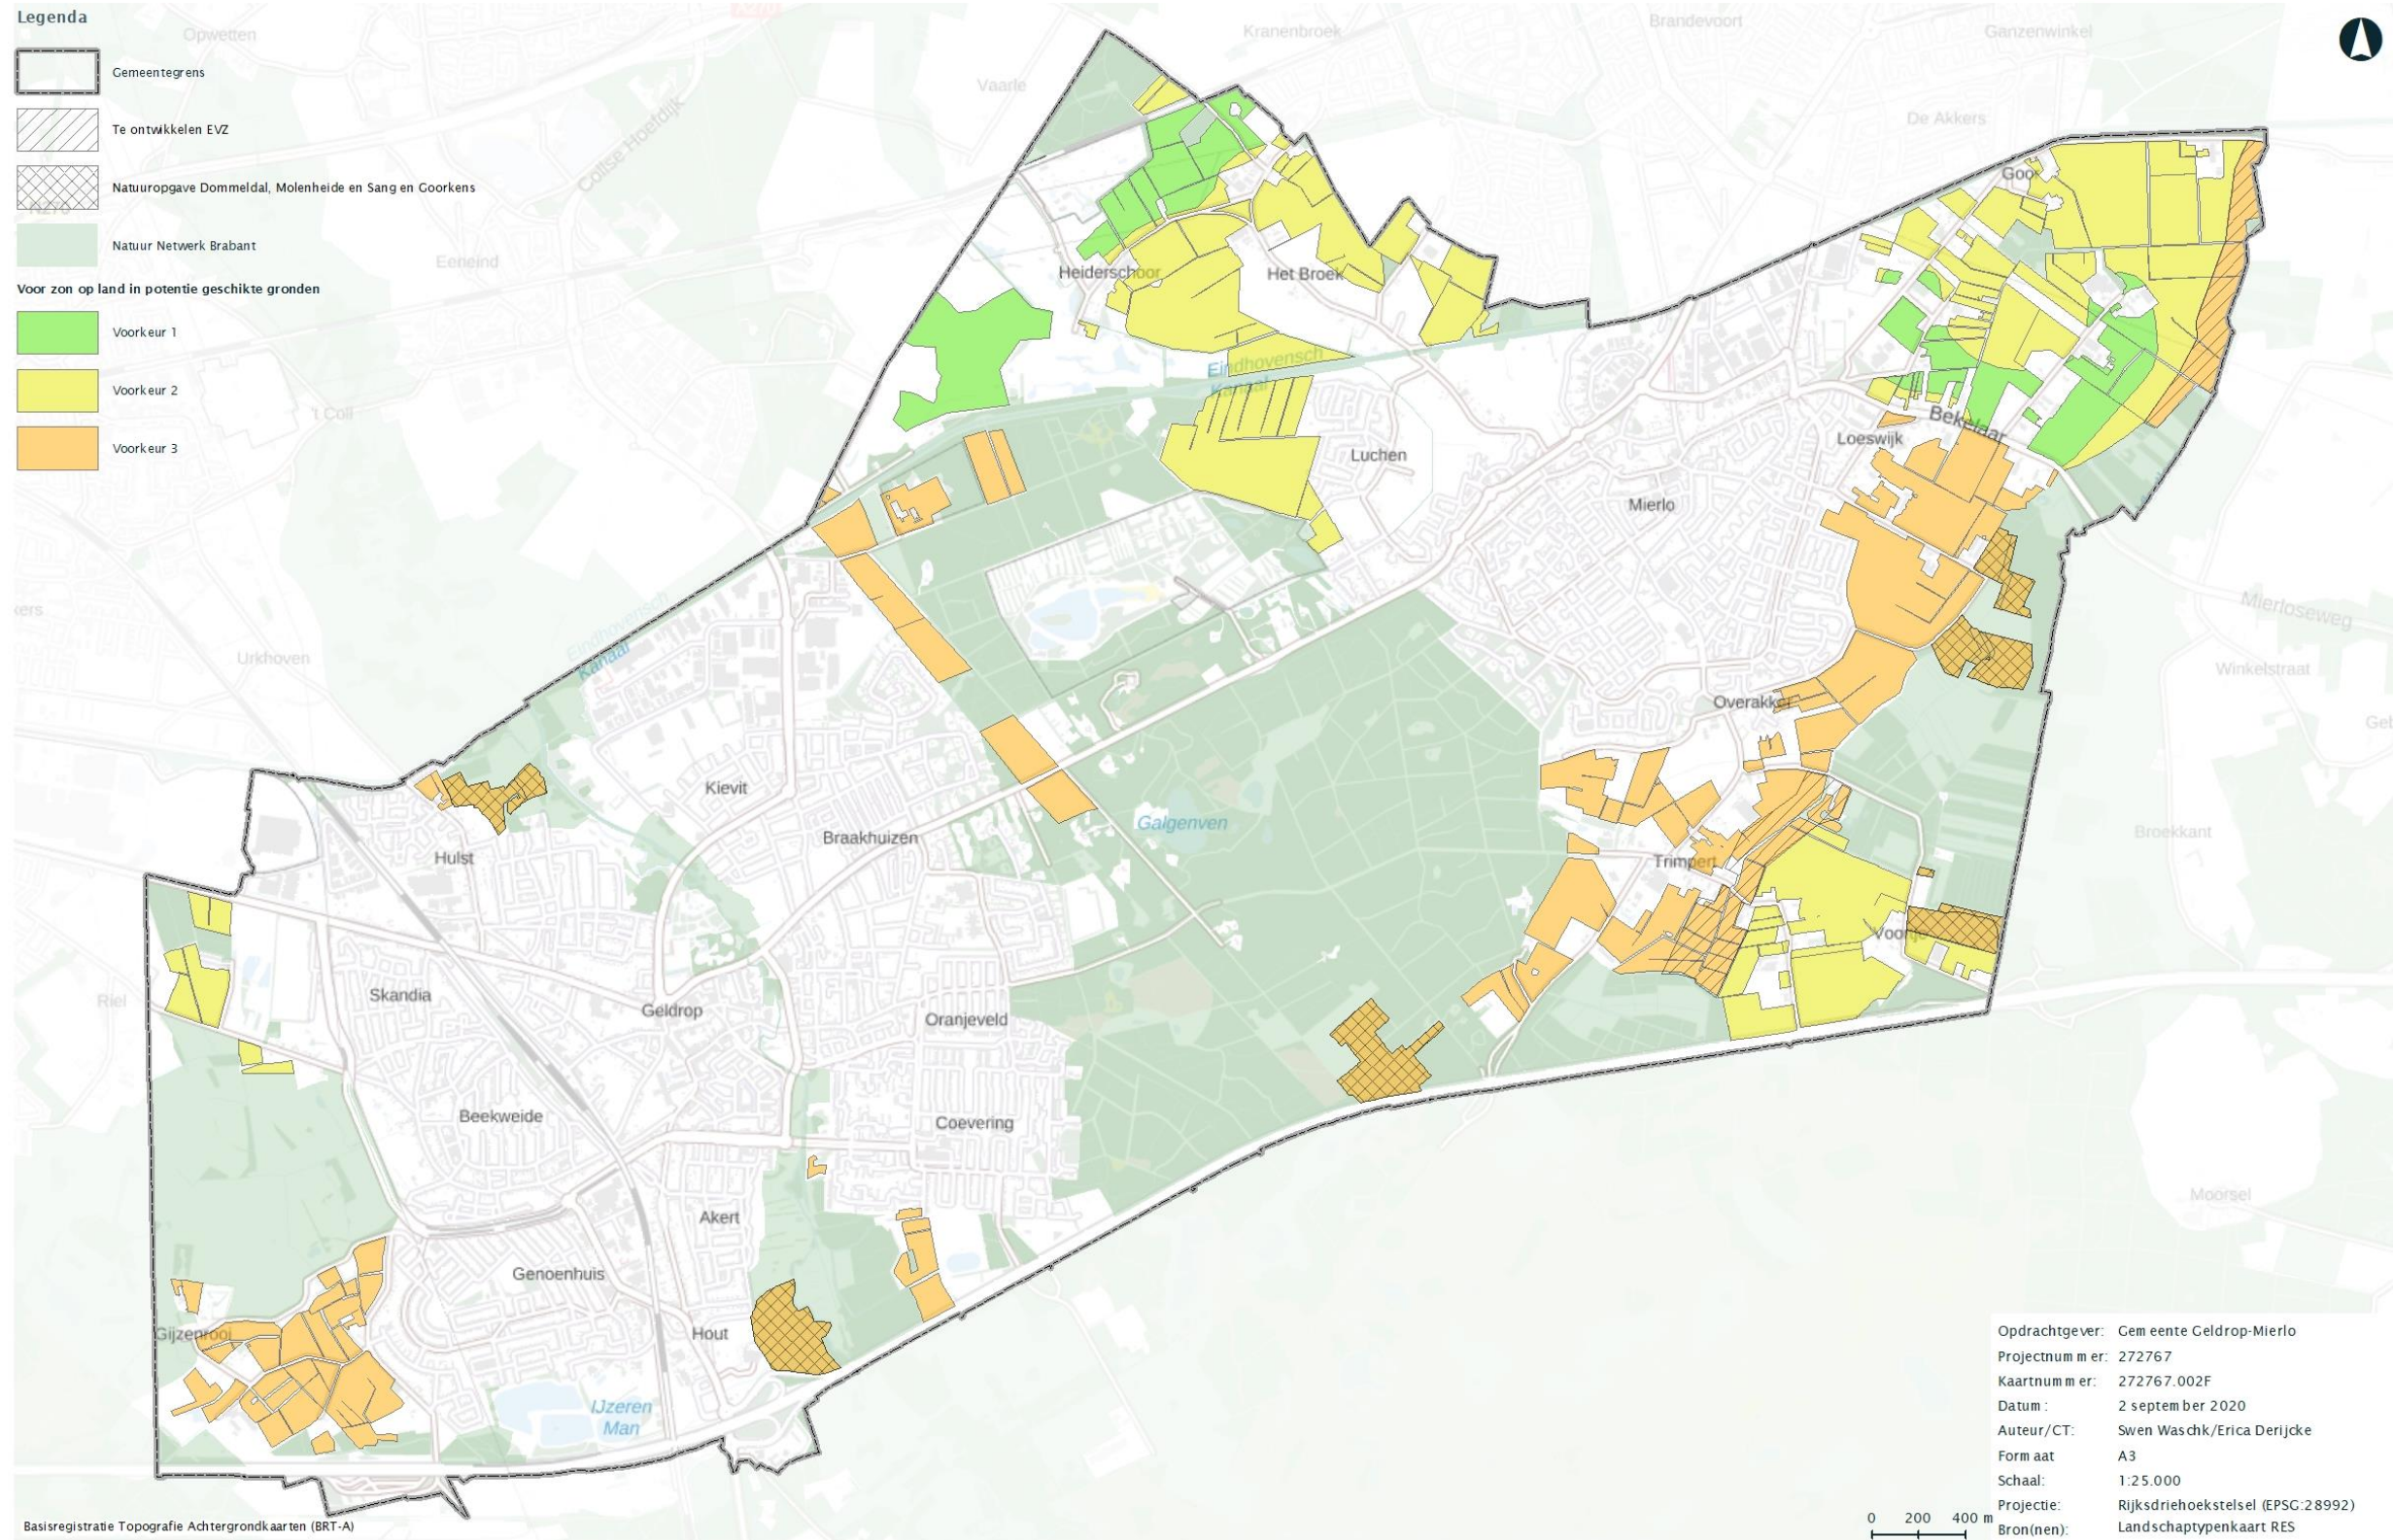

Bijlage 3 - Zoekgebieden zonneparken Geldrop-Mierlo

ZOEKGEBIEDEN GEMEENTE GELDROP-MIERLO

OMGEVINGSDIENST
ZUIDOOST-BRABANT

Legenda

- Gemeentegrens
- Te ontwikkelen EVZ
- Natuuroppgave Dommeldal, Molenheide en Sang en Coorkens
- Natuur Netwerk Brabant
- Voor zon op land in potentie geschikte gronden
 - Voorkeur 1
 - Voorkeur 2
 - Voorkeur 3

Basisregistratie Topografie Achtergrondkaarten (BRT-A)

Opdrachtgever: Gemeente Geldrop-Mierlo
Projectnummer: 272767
Kaartnummer: 272767.002F
Datum: 2 september 2020
Auteur/CT: Swen Waschk/Erica Derijcke
Formaat: A3
Schaal: 1:25.000
Projectie: Rijksdriehoekstelsel (EPSG:28992)
Bron(nen): Landschaptypenkaart RES