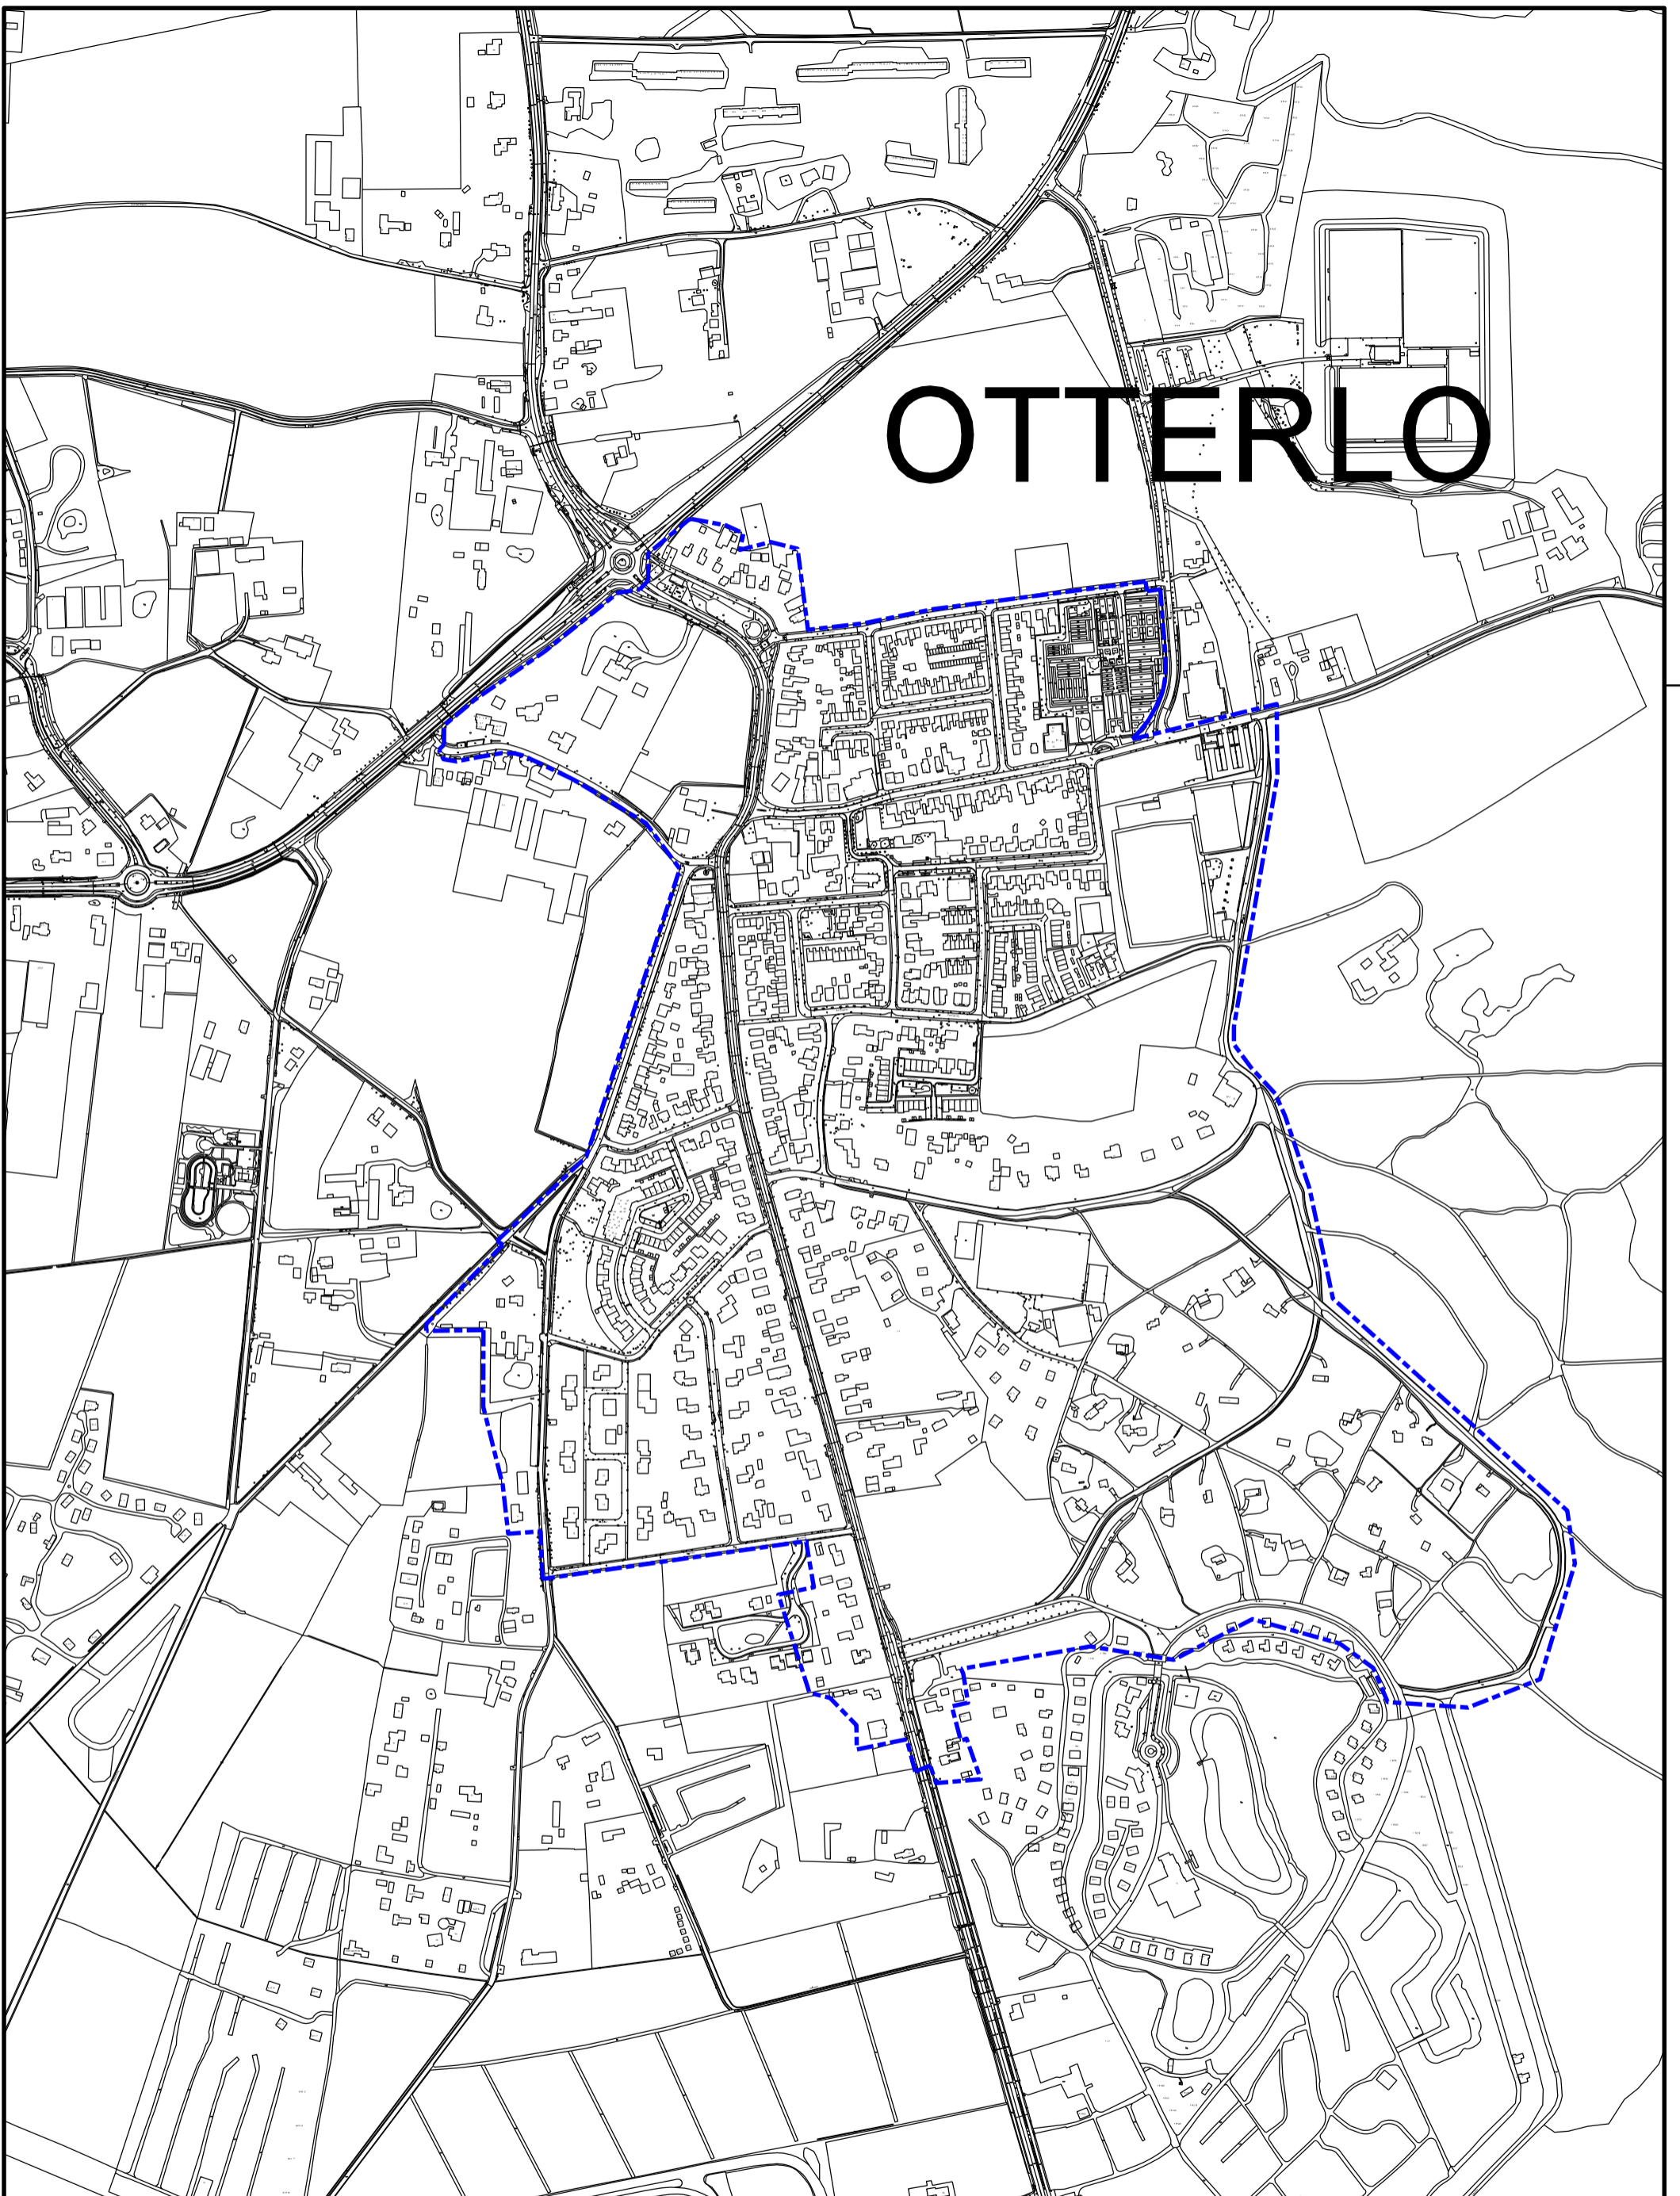

OTTERLO

Legenda

--- = Lijn verbod hinderlijk alcoholgebruik

Kad. Gem.
Sectie

Otterlo

Datum
Schaal

2-11-2020
1: 6000

Tek. nr.

Bijlage 3 behorend bij Aanwijzingsbesluit verbod alcoholgebruik Ede, zaaknummer 175830

Geo-Informatie en Ondersteuning

Bezoekadres: Raadhuis de Doelen, Raadhuisplein 2 Ede