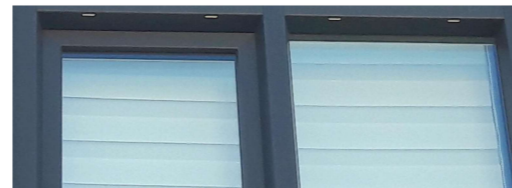

Energieneutrale woning met warmtepomp/ boiler en PV panelen geïntegreerd in antraciet kleur dak

Zonnepanelen geïntegreerd in het dak. Exacte positie- plaats conform installatie adviseur

Geschakelde dakramen tbv extra licht in de leefruimtes begane grond Van binnenuit gezien

Geschakelde dakramen tbv extra licht in de leefruimtes begane grond

Onderhoudsarme geveldelen in een licht kleur

Antraciet kleur onderhoudsarme kozijnen

Roodbruine metselwerk plint met overgang naar licht