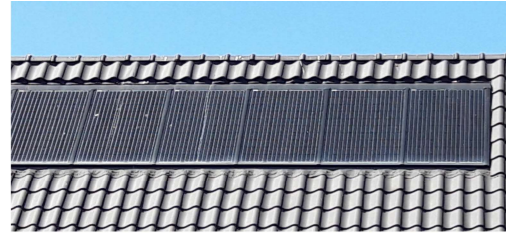

Energieneutrale woning met warmtepomp/ boiler en PV panelen geïntegreerd in antraciet kleur dak

Zonnepanelen geïntegreerd in het dak. Exacte positie- plaats conform installatie adviseur

Geschakelde dakramen tbv extra licht in de leefruimtes begane grond Van binnenuit gezien

Geschakelde dakramen tbv extra licht in de leefruimtes begane grond

Onderhoudsarme geveldelen in een licht kleur

Antraciet kleur onderhoudsarme kozijnen

Roodbruine metselwerk plint met overgang naar licht