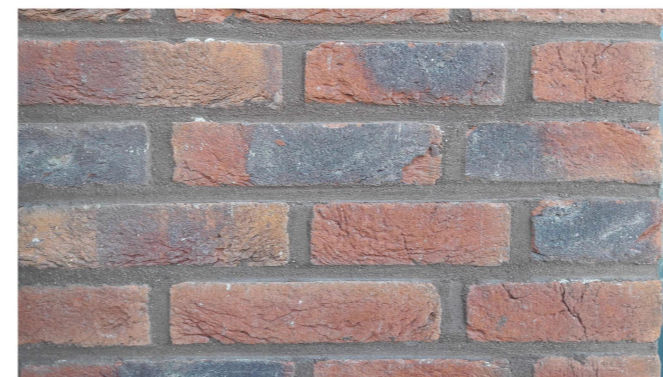

Energieneutrale woning met warmtepomp/ boiler en PV panelen geïntegreerd in antraciet kleur dak

Zonnepanelen geïntegreerd in het dak. Exacte positie- plaats conform installatie adviseur

Geschakelde dakramen tbv extra licht in de leefruimtes begane grond Van binnenuit gezien

Geschakelde dakramen tbv extra licht in de leefruimtes begane grond

Onderhoudsarme geveldelen in een licht kleur

Antraciet kleur onderhoudsarme kozijnen

Roodbruine metselwerk plint met overgang naar licht