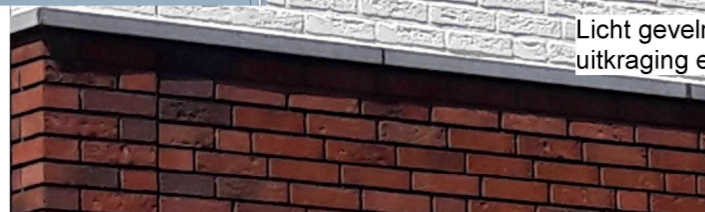

Energieneutrale woning met warmtepomp/ boiler en PV panelen geïntegreerd in antraciet kleur dak

Zonnepanelen geïntegreerd in het dak. Exacte positie- plaats conform installatie adviseur

Geschakelde dakramen tbv extra licht in de leefruimtes begane grond Van binnenuit gezien

Geschakelde dakramen tbv extra licht in de leefruimtes begane grond

Onderhoudsarme geveldelen in een licht kleur

Antraciet kleur onderhoudsarme kozijnen

Roodbruine metselwerk plint met overgang naar licht