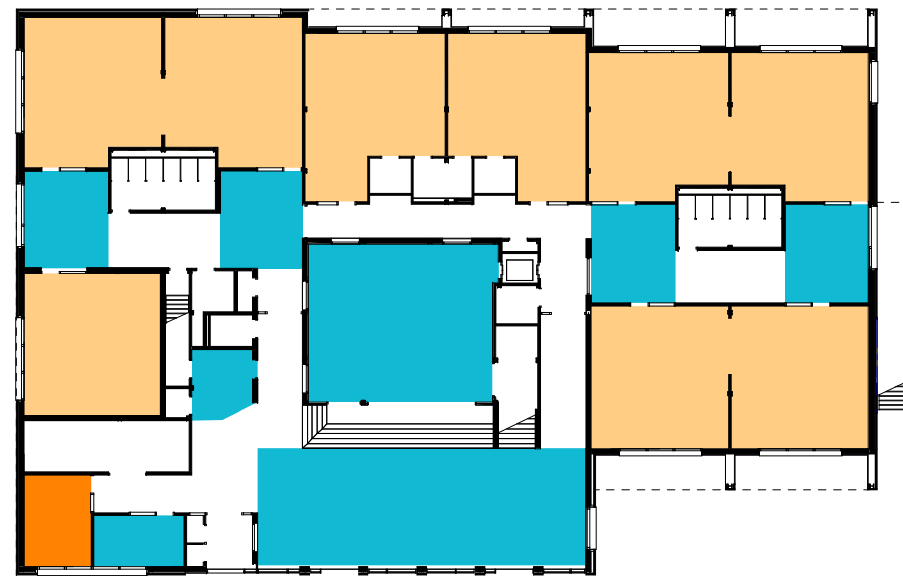

FORMAAT
A3

STATUS

DATUM
30.04.2020

EDITIE

FASE
D0

TEKENING NUMMER
D0-64

BEGANE GROND

EERSTE VERDIEPING

verdieping	naam	oppervlakte
begane grond		
begane grond	VG BIJEENKOMSTRUIMTE	306,60
begane grond	VG KANTOORFUNCTIE	17,26
begane grond	VG ONDERWIJSFUNCTIE	504,35
eerste verdieping		
eerste verdieping	VG BIJEENKOMSTRUIMTE	190,67
eerste verdieping	VG KANTOORFUNCTIE	81,82
eerste verdieping	VG ONDERWIJSFUNCTIE	455,27
		1555,97