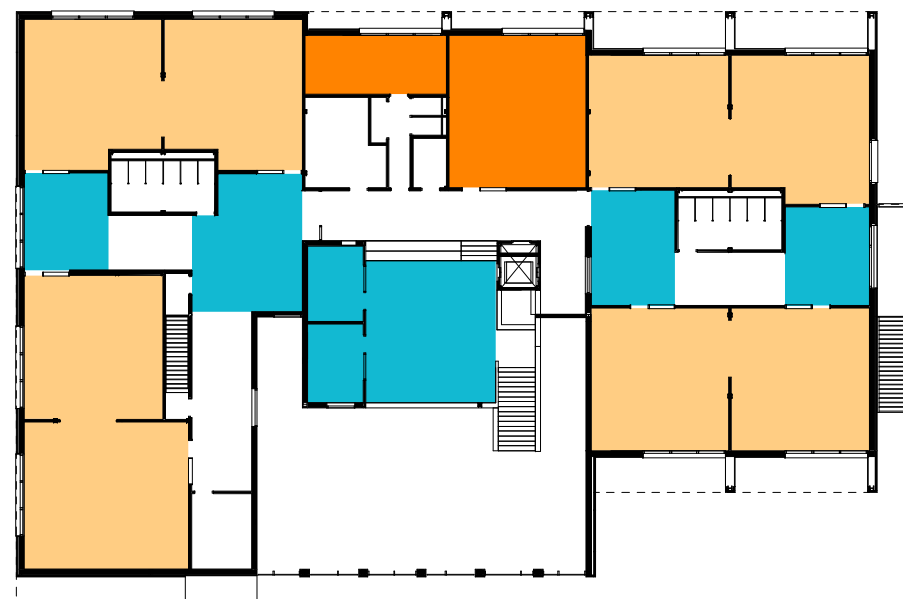

FORMAAT
A3

STATUS

DATUM
30.04.2020

EDITIE

FASE
D0

TEKENING NUMMER
D0-64

BEGANE GROND

EERSTE VERDIEPING

verdieping	naam	oppervlakte
begane grond		
begane grond	VG BIJEENKOMSTRUIMTE	306,60
begane grond	VG KANTOORFUNCTIE	17,26
begane grond	VG ONDERWIJSFUNCTIE	504,35
eerste verdieping		
eerste verdieping	VG BIJEENKOMSTRUIMTE	190,67
eerste verdieping	VG KANTOORFUNCTIE	81,82
eerste verdieping	VG ONDERWIJSFUNCTIE	455,27
		1555,97