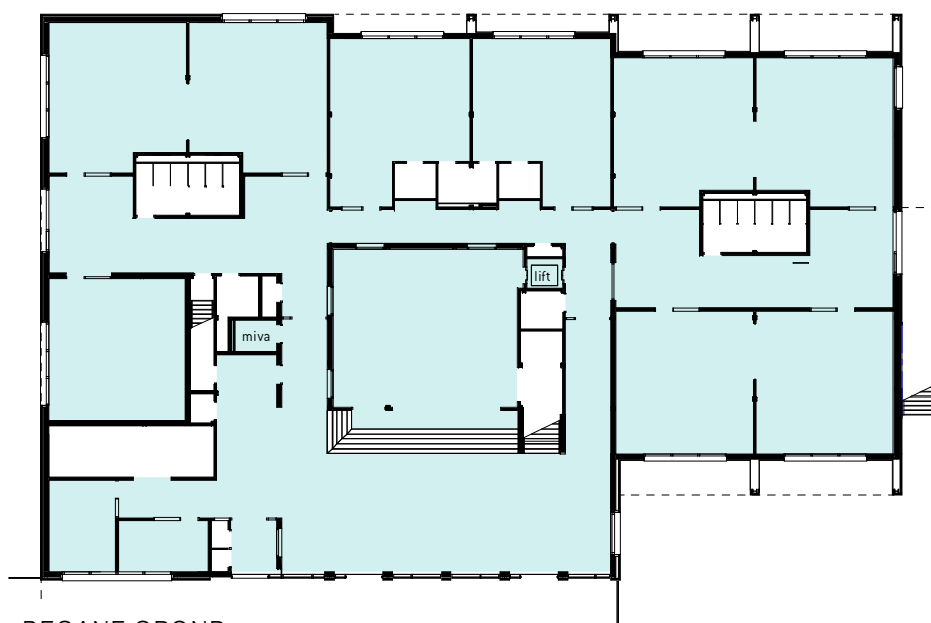

ATELIER PRO

Kerkhoflaan 11a
2585 JB Den Haag

+31 (0)70 35 06 900

info@atelierpro.nl
www.atelierpro.nl

1811

Albert Schweitzerschool
Rotterdam

toegankelijkheid

SCHAAL
1 : 400

FORMAAT
A3

STATUS

DATUM
30.04.2020

EDITIE

FASE
D0

TEKENING NUMMER
D0-63

BEGANE GROND