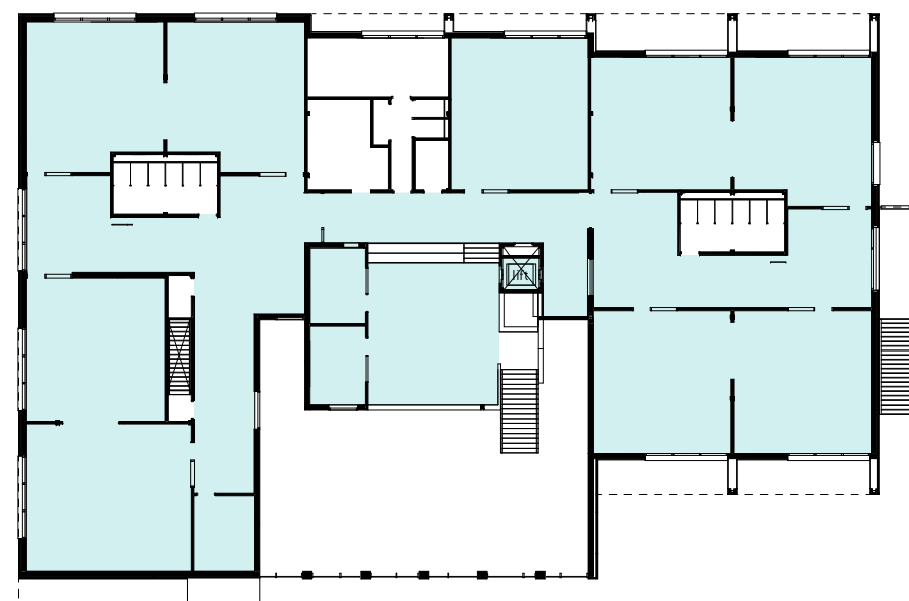

EERSTE VERDIEPING