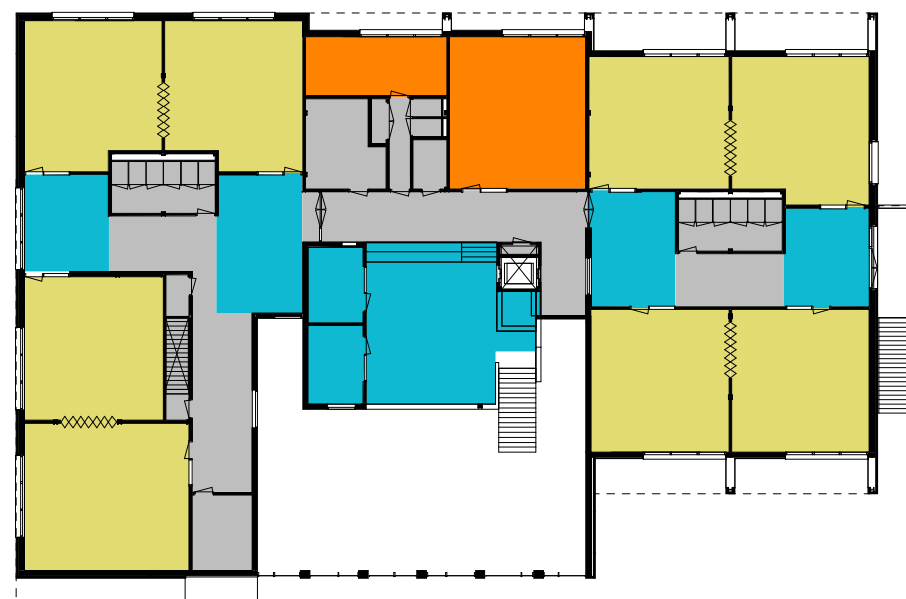

EERSTE VERDIEPING

- FG BIJEENKOMSTFUNCTIE
- FG GEMEENSCHAPPELIJKETFUNCTIE
- FG INDUSTRIEFUNCTIE
- FG KANTOORFUNCTIE
- FG ONDERWIJSFUNCTIE
- FG SPORTFUNCTIE