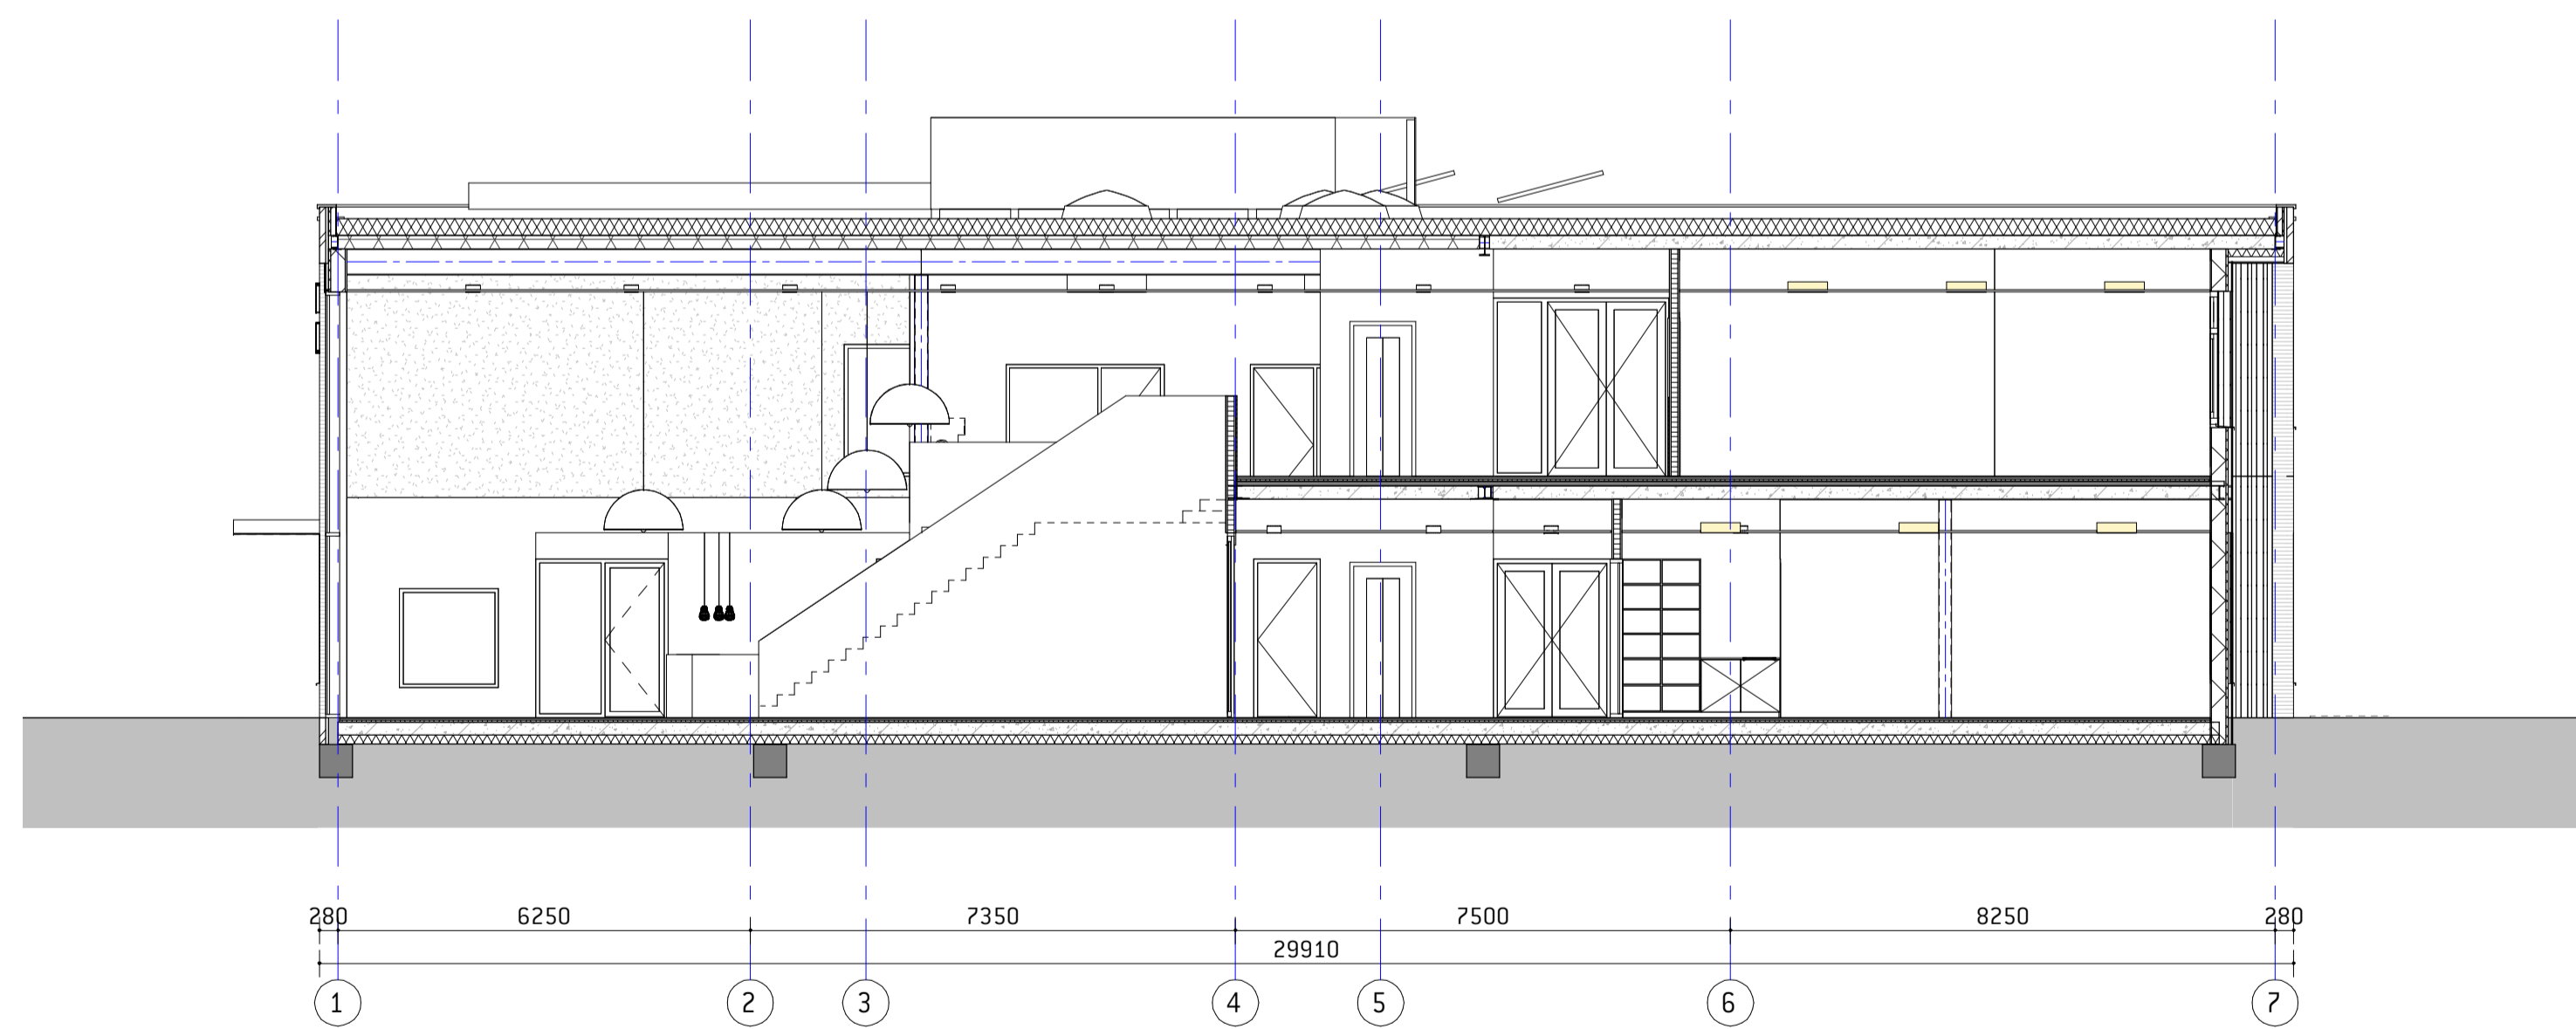

DOORSNEDE D-D'

DOORSNEDE E-E'

**ATELIER
PRO**

Kerkhoflaan 11a
2585 JB Den Haag
+31 (0)70 35 06 900
info@atelierpro.nl
www.atelierpro.nl

1811

Albert Schweitzerschool
Rotterdam

doorsnede DD en EE

SCHAAL
1 : 100

FORMAAT
A1

STATUS

DATUM
30.04.2020

EDITIE

FASE
00

TEKENING NUMMER
D0-32