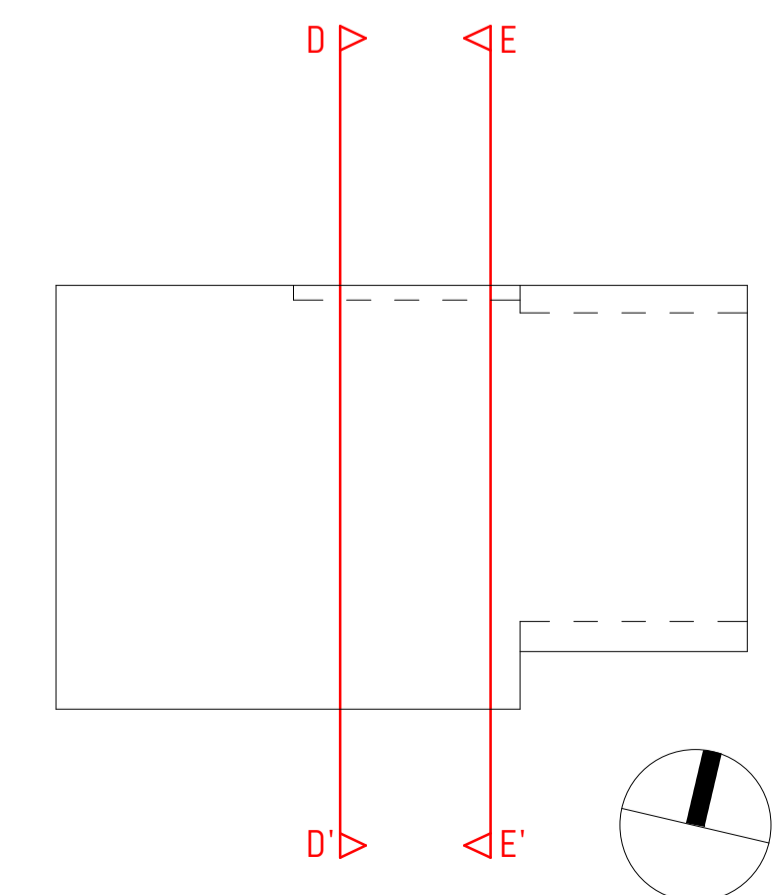

DOORSNEDE D-D'

DOORSNEDE E-E'

**ATELIER
PRO**

Kerkhoflaan 11a
2585 JB Den Haag
+31 (0)70 35 06 900
info@atelierpro.nl
www.atelierpro.nl

1811

Albert Schweitzerschool
Rotterdam

doorsnede DD en EE

SCHAAL
1 : 100