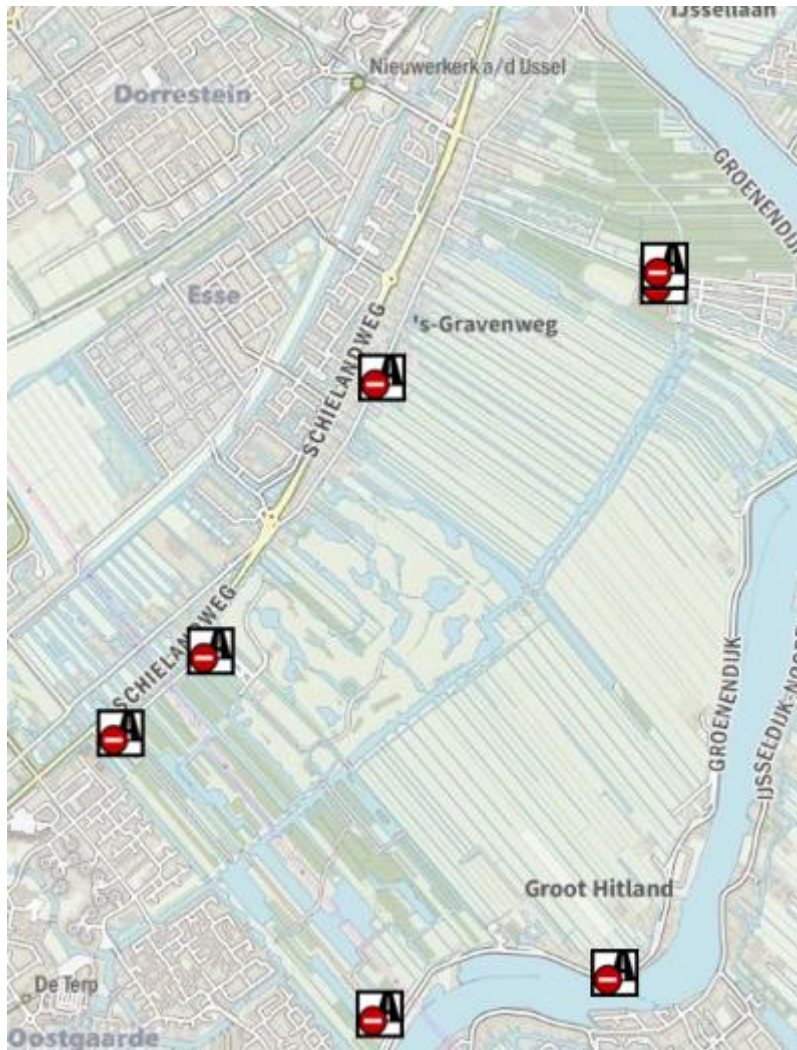

gg. Parkeerterrein Klinkenbergerplas, Klinkenbergerpad, Oegstgeest

gg.1 Parkeerterrein De Boeg (Praxis en Bosrand), Oegstgeest

hh. Parkeerplaats kasteel Duivenvoorde, Voorschoten

hh.1. Parkeerplaats Horstlaan, Voorschoten (onder nr. 2 op kaartje)

ii. Parkeerplaats Gouwebos bij het Lindenlaantje, Waddinxveen

jj. Parkeerplaats 't Weegje, kruising Wilhelminakade en Broekhuizen, Waddinxveen

kk. Parkeerplaats 't Weegje, vanaf de Noordringdijk, Waddinxveen

II. 3 parkeerplaatsen Hitland, Hitlandselaan, Nieuwerkerk a/d IJssel

mm. Parkeerplaats Tweemanspolder, Zevenhuizen

nn. Strandweg / Wollefoppenweg (4 parkeerplaatsen), Zevenhuizen

oo. Parkeerplaatsen Nely Gambonplein / Seoulbrug / Pleinholland Acht, Zevenhuizen

q.q.. Parkeerplaats Oudheusdenweg bij de uitkijktoren, Zevenhuizen

ARTIKEL 3: gebieden

a. Eiland Kouden hoorn, Warmond

b. Eiland De Strengen, Warmond

C. Gyparcours park Adegeest, Voorschoten

D. Kniplaan en Horstlaan, Voorschoten (m.u.v. fietsers en wandelaars)