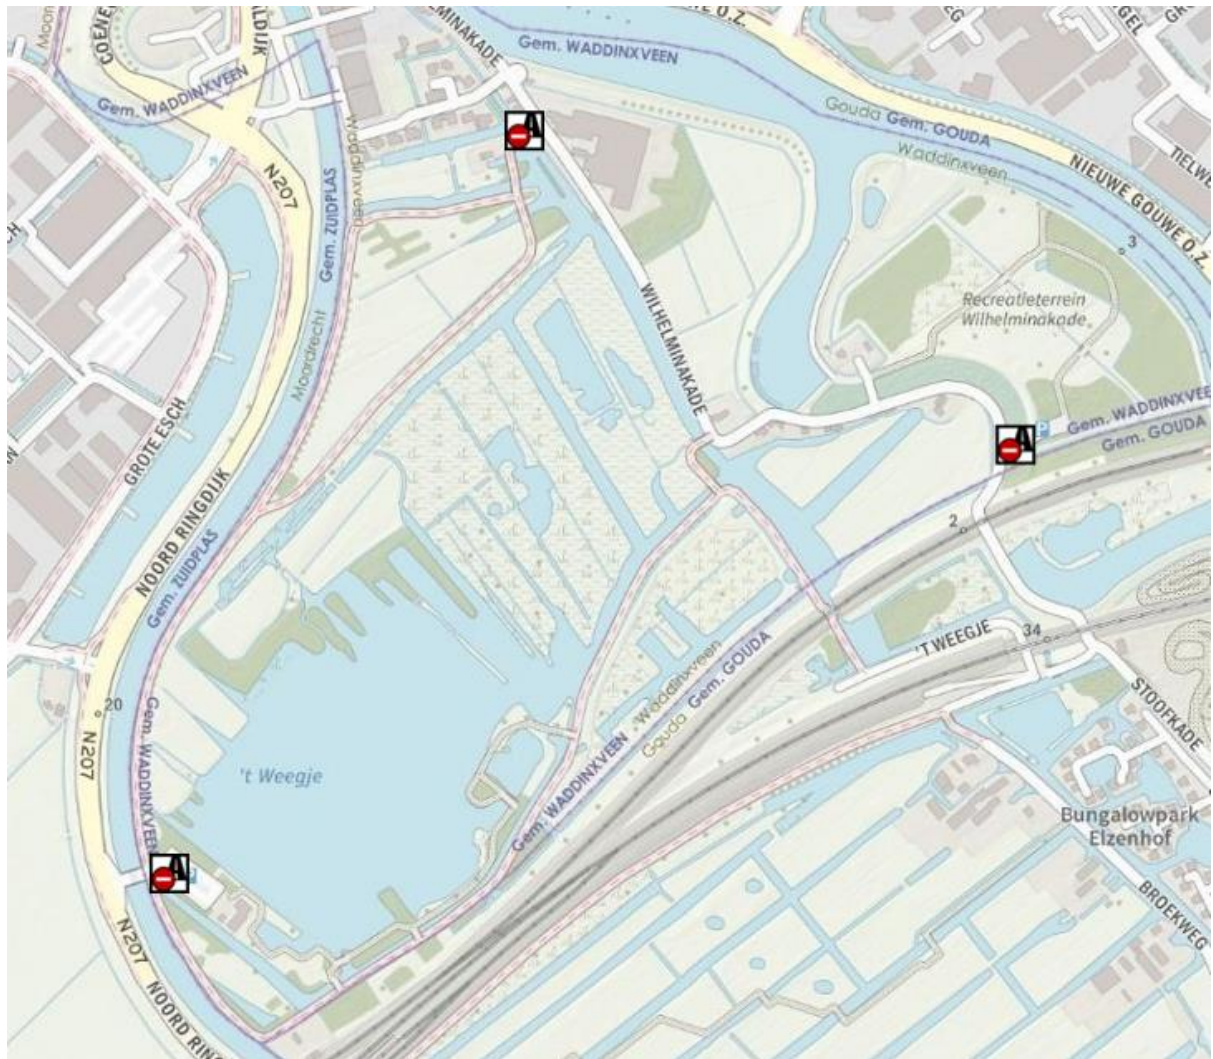

s. Twee parkeerplaatsen langs de N210 bij het Loetbos, Lekkerkerk.

t. vervallen

u. **Groene Jonker Hogendijk, Zevenhoven**

v. vervallen

w. vervallen

w.1. vervallen

z. Parkeerplaats Oosterduinsemeer, Noordwijkerhout

aa. Parkeerplaats Wantveld, Noordwijk

bb. t Vuurtorenplein, Noordwijk

cc. Palaceplein, Noordwijk

dd. Duindamseslag, Noordwijk

ee. Langevelderslag (vanaf kruising), Noordwijk

ff. Koningin Astridboulevard, Noordwijk (parkeerkoffer begin en einde)

gg. Parkeerterrein Klinkenbergerplas, Klinkenbergerpad, Oegstgeest

gg.1 Parkeerterrein De Boeg (Praxis en Bosrand), Oegstgeest

hh. Parkeerplaats kasteel Duivenvoorde, Voorschoten

hh.1. Parkeerplaats Horstlaan, Voorschoten (onder nr. 2 op kaartje)

ii. Parkeerplaats Gouwebos bij het Lindenlaantje, Waddinxveen

jj. Parkeerplaats 't Weegje, kruising Wilhelminakade en Broekhuizen, Waddinxveen

kk. Parkeerplaats 't Weegje, vanaf de Noordringdijk, Waddinxveen