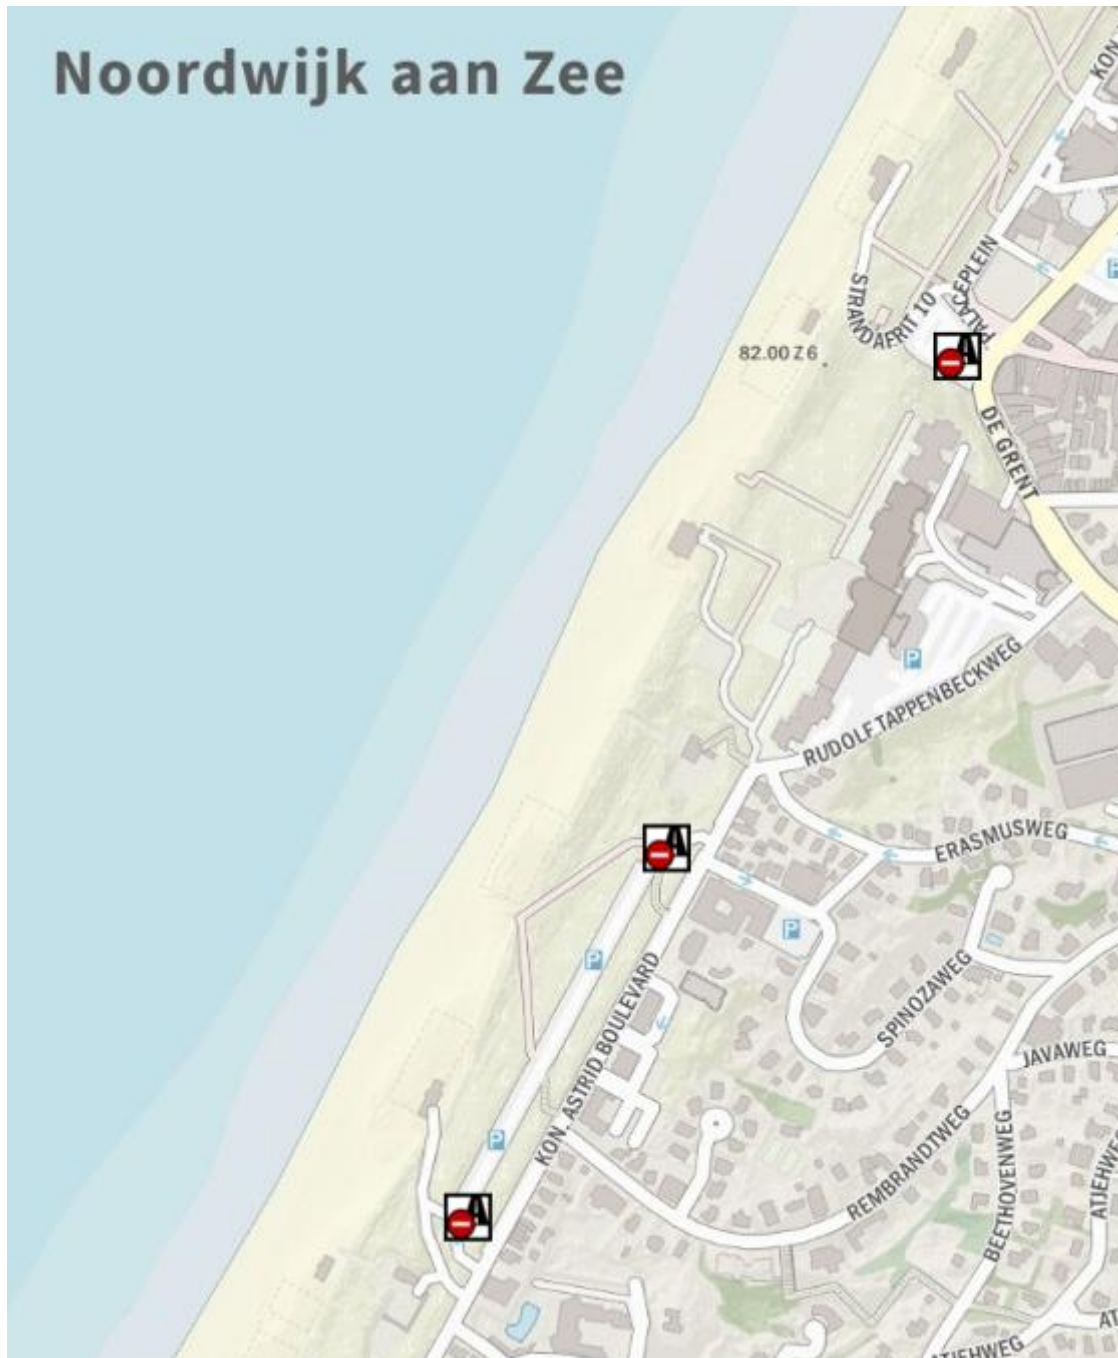

s. Twee parkeerplaatsen langs de N210 bij het Loetbos, Lekkerkerk.

t. vervallen

u. **Groene Jonker Hogendijk, Zevenhoven**

v. vervallen

w. vervallen

w.1. vervallen

z. Parkeerplaats Oosterduinsemeer, Noordwijkerhout

aa. Parkeerplaats Wantveld, Noordwijk

bb. t Vuurtorenplein, Noordwijk

cc. Palaceplein, Noordwijk

dd. Duindamseslag, Noordwijk

ee. Langevelderslag (vanaf kruising), Noordwijk

ff. Koningin Astridboulevard, Noordwijk (parkeerkoffer begin en einde)

gg. Parkeerterrein Klinkenbergerplas, Klinkenbergerpad, Oegstgeest

gg.1 Parkeerterrein De Boeg (Praxis en Bosrand), Oegstgeest

hh. Parkeerplaats kasteel Duivenvoorde, Voorschoten

hh.1. Parkeerplaats Horstlaan, Voorschoten (onder nr. 2 op kaartje)

q.q.. Parkeerplaats Oudheusdenweg bij de uitkijktoren, Zevenhuizen

ARTIKEL 3: gebieden

a. Eiland Kouden hoorn, Warmond

b. Eiland De Strengen, Warmond

C. Gyparcours park Adegeest, Voorschoten

D. Kniplaan en Horstlaan, Voorschoten (m.u.v. fietsers en wandelaars)