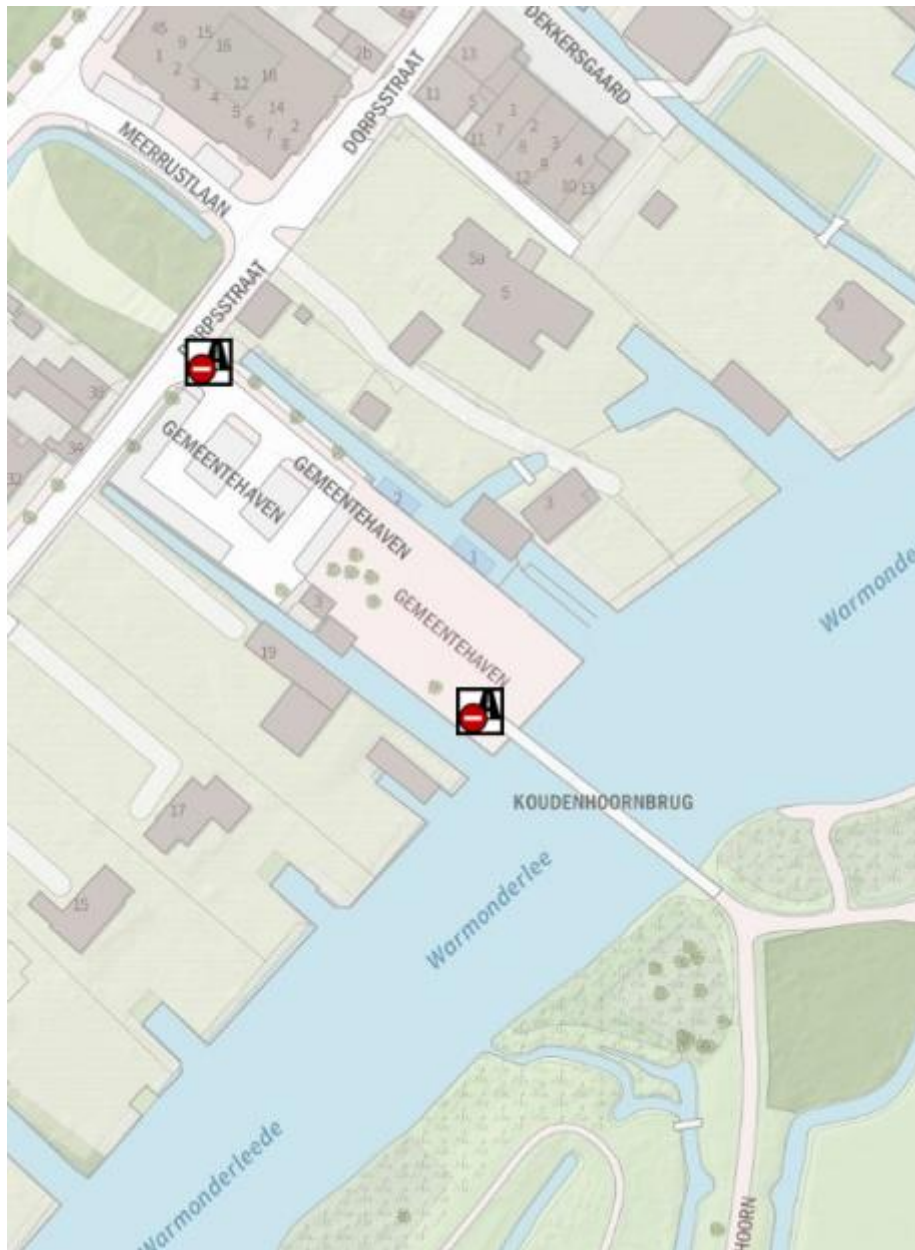

c. Parkeerterrein Mulderveld (bij de voetbalclub, Oranje Naussausingel), Alphen aan den Rijn

d. **Burgemeester Bruinslotsingel (kinderboerderij), Alphen aan den Rijn**

e. Parkeerterrein VV BSC, Benthuizen

- f. Alle parkeerplaatsen Zegerplas (Sportlaan, Bijlen en Verlengde Aarkade), Alphen aan den Rijn

h. Parkeerterrein Goudse Hout, Gouda

i. Parkeerterrein voormalig tuincentrum (vlakbij Goudse Hout), Gouda

j. Parkeerterrein Mozaïek Wonen, Goverwellesingel, Gouda

k. Parkeerterrein station, Lisse

I. Koudehoorn, Warmond (passantenhaven, gemeentehaven en parkeerplaats)

I.1. Aanlegplaats/ligplaats Zwamburgerpolder, Warmond

I.2. Aanlegplaats/ligplaats Park Groot-Leerrust, Warmond

n. Parkeerterrein Zuidduinen (ingang Sportlaan), Katwijk

o. Parkeerterrein Panbos. Katwijk

q. Parkeerterrein Valkenburgsemeer, Valkenburg

r. Parkeerterreinen bij Crimpenerhout/Surfplas, Krimpen aan den Lek.