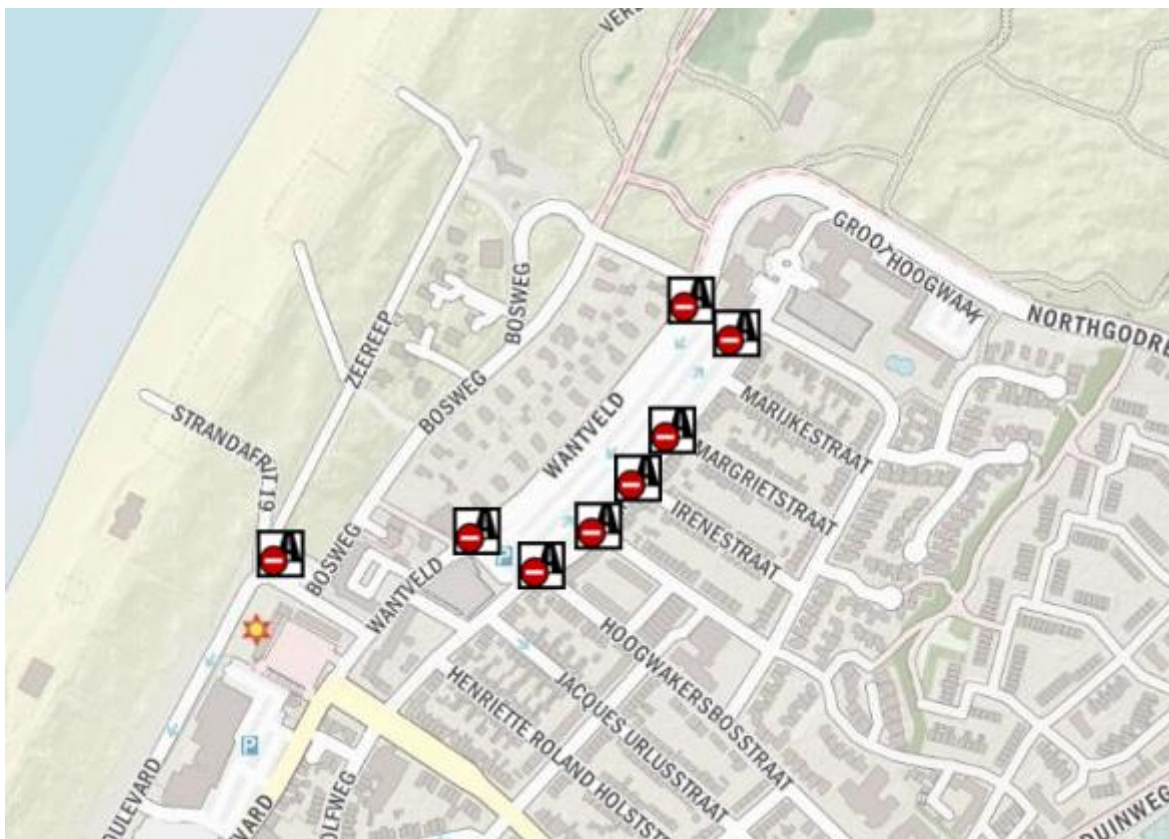

I.2. Aanlegplaats/ligplaats Park Groot-Leerrust, Warmond

n. Parkeerterrein Zuidduinen (ingang Sportlaan), Katwijk

o. Parkeerterrein Panbos. Katwijk

q. Parkeerterrein Valkenburgsemeer, Valkenburg

r. Parkeerterreinen bij Crimpenerhout/Surfplas, Krimpen aan den Lek.

s. Twee parkeerplaatsen langs de N210 bij het Loetbos, Lekkerkerk.

t. vervallen

u. **Groene Jonker Hogendijk, Zevenhoven**

v. vervallen

w. vervallen

w.1. vervallen

z. Parkeerplaats Oosterduinsemeer, Noordwijkerhout

aa. Parkeerplaats Wantveld, Noordwijk

bb. t Vuurtorenplein, Noordwijk

cc. Palaceplein, Noordwijk

dd. Duindamseslag, Noordwijk

ee. Langevelderslag (vanaf kruising), Noordwijk

ff. Koningin Astridboulevard, Noordwijk (parkeerkoffer begin en einde)

gg. Parkeerterrein Klinkenbergerplas, Klinkenbergerpad, Oegstgeest

gg.1 Parkeerterrein De Boeg (Praxis en Bosrand), Oegstgeest

hh. Parkeerplaats kasteel Duivenvoorde, Voorschoten

hh.1. Parkeerplaats Horstlaan, Voorschoten (onder nr. 2 op kaartje)