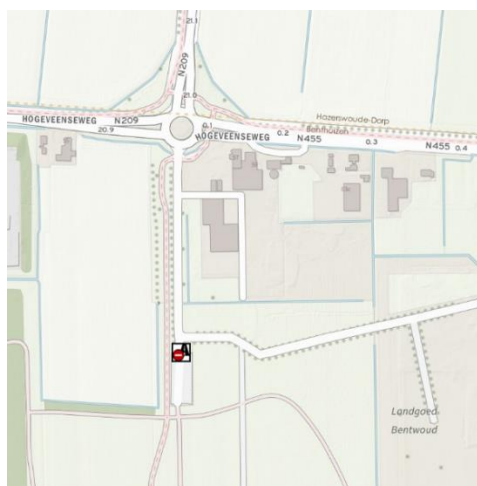

Veiligheidsregio

HOLLANDS MIDDEN

Samen sterk voor meer veiligheid!

Bijlage: plattegrond verboden gebied

ARTIKEL 1: gebieden

a. Parkeerplaats Bentwoud-noord, Benthuizen

b. Parkeerplaats Zaans Rietveld, Alphen aan den Rijn

c. Parkeerterrein Mulderveld (bij de voetbalclub, Oranje Naussausingel), Alphen aan den Rijn

d. **Burgemeester Bruinslotsingel (kinderboerderij), Alphen aan den Rijn**

e. Parkeerterrein VV BSC, Benthuizen

- f. Alle parkeerplaatsen Zegerplas (Sportlaan, Bijlen en Verlengde Aarkade), Alphen aan den Rijn

h. Parkeerterrein Goudse Hout, Gouda

i. Parkeerterrein voormalig tuincentrum (vlakbij Goudse Hout), Gouda