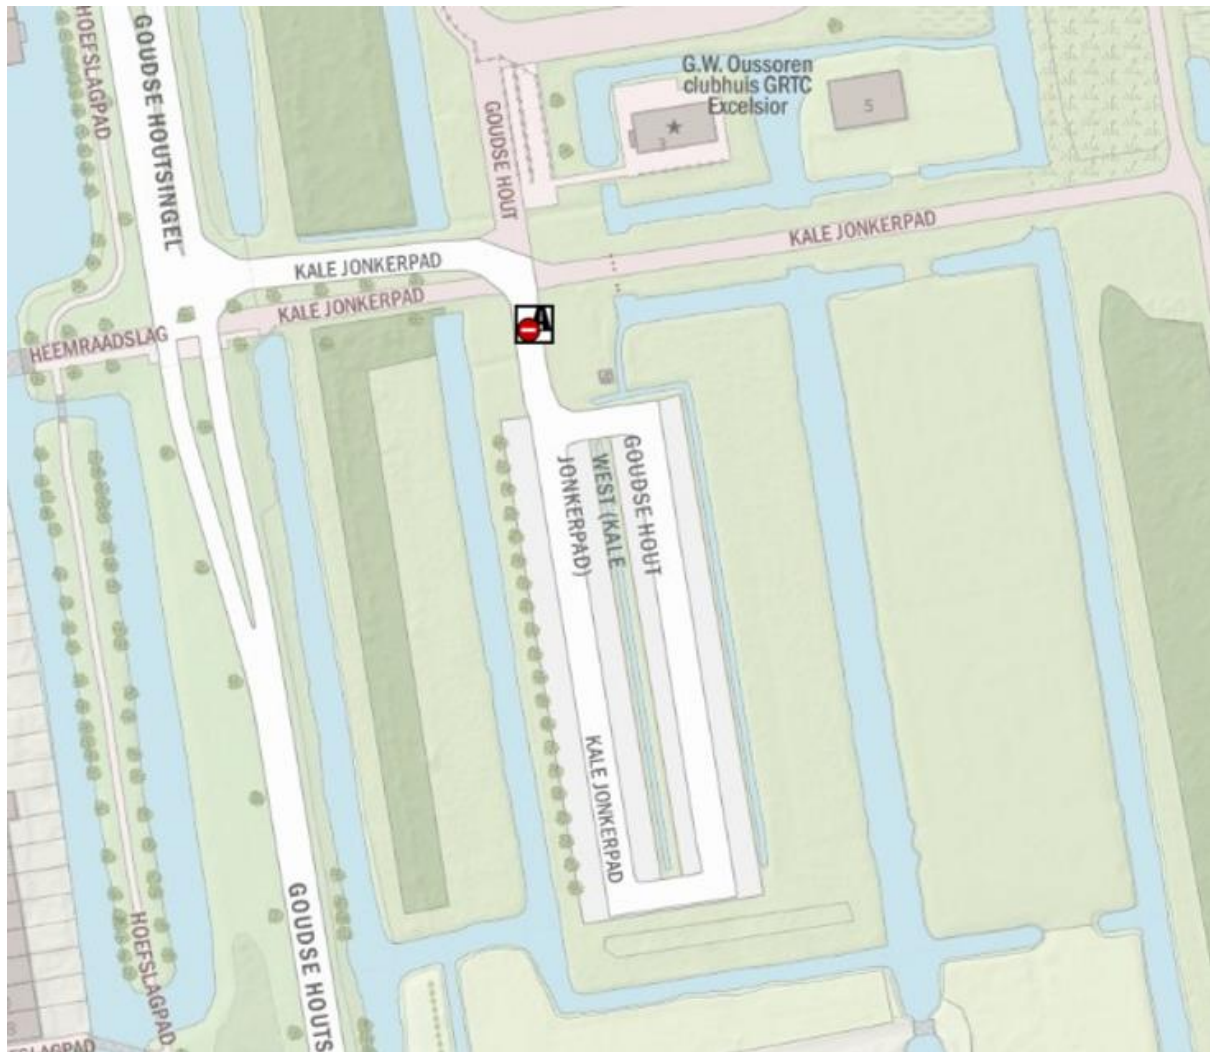

c. Parkeerterrein Mulderveld (bij de voetbalclub, Oranje Naussausingel), Alphen aan den Rijn

d. **Burgemeester Bruinslotsingel (kinderboerderij), Alphen aan den Rijn**

e. Parkeerterrein VV BSC, Benthuizen

- f. Alle parkeerplaatsen Zegerplas (Sportlaan, Bijlen en Verlengde Aarkade), Alphen aan den Rijn

h. Parkeerterrein Goudse Hout, Gouda

i. Parkeerterrein voormalig tuincentrum (vlakbij Goudse Hout), Gouda