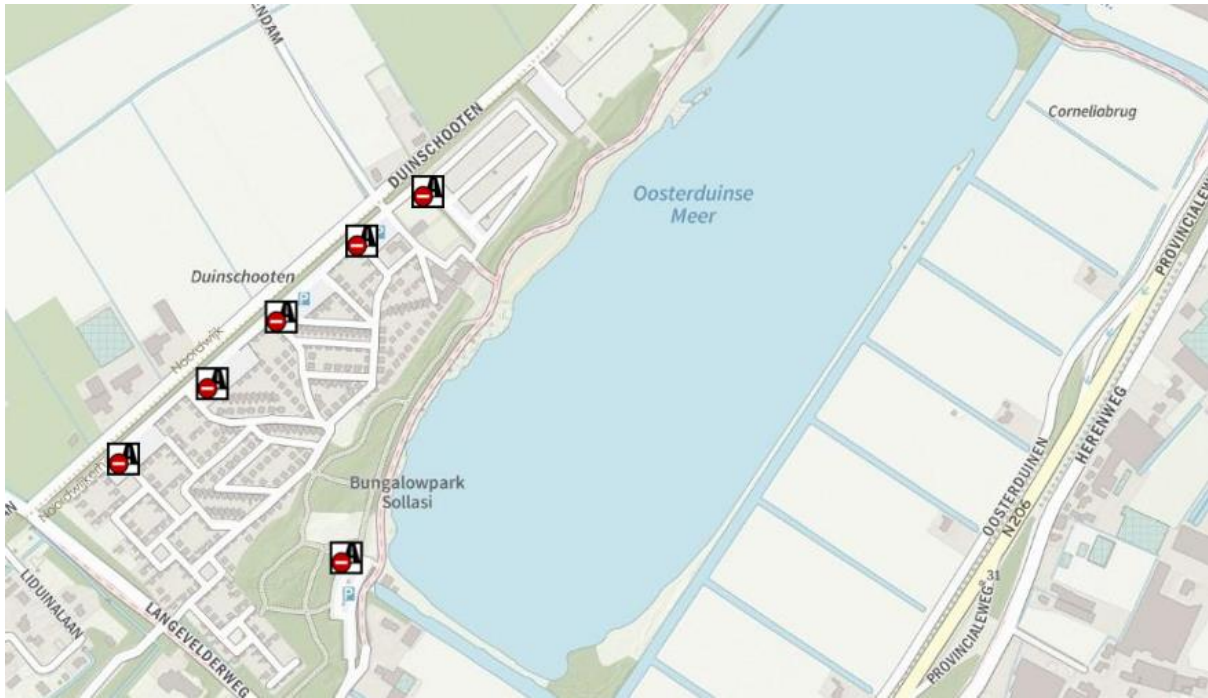

I.2. Aanlegplaats/ligplaats Park Groot-Leerrust, Warmond

n. Parkeerterrein Zuidduinen (ingang Sportlaan), Katwijk

o. Parkeerterrein Panbos. Katwijk

q. Parkeerterrein Valkenburgsemeer, Valkenburg

r. Parkeerterreinen bij Crimpenerhout/Surfplas, Krimpen aan den Lek.

s. Twee parkeerplaatsen langs de N210 bij het Loetbos, Lekkerkerk.

t. vervallen

u. **Groene Jonker Hogendijk, Zevenhoven**

v. vervallen

w. vervallen

w.1. vervallen

z. Parkeerplaats Oosterduinsemeer, Noordwijkerhout

aa. Parkeerplaats Wantveld, Noordwijk

bb. t Vuurtorenplein, Noordwijk

cc. Palaceplein, Noordwijk

dd. Duindamseslag, Noordwijk

ee. Langevelderslag (vanaf kruising), Noordwijk

ff. Koningin Astridboulevard, Noordwijk (parkeerkoffer begin en einde)

gg. Parkeerterrein Klinkenbergerplas, Klinkenbergerpad, Oegstgeest

gg.1 Parkeerterrein De Boeg (Praxis en Bosrand), Oegstgeest

hh. Parkeerplaats kasteel Duivenvoorde, Voorschoten

hh.1. Parkeerplaats Horstlaan, Voorschoten (onder nr. 2 op kaartje)