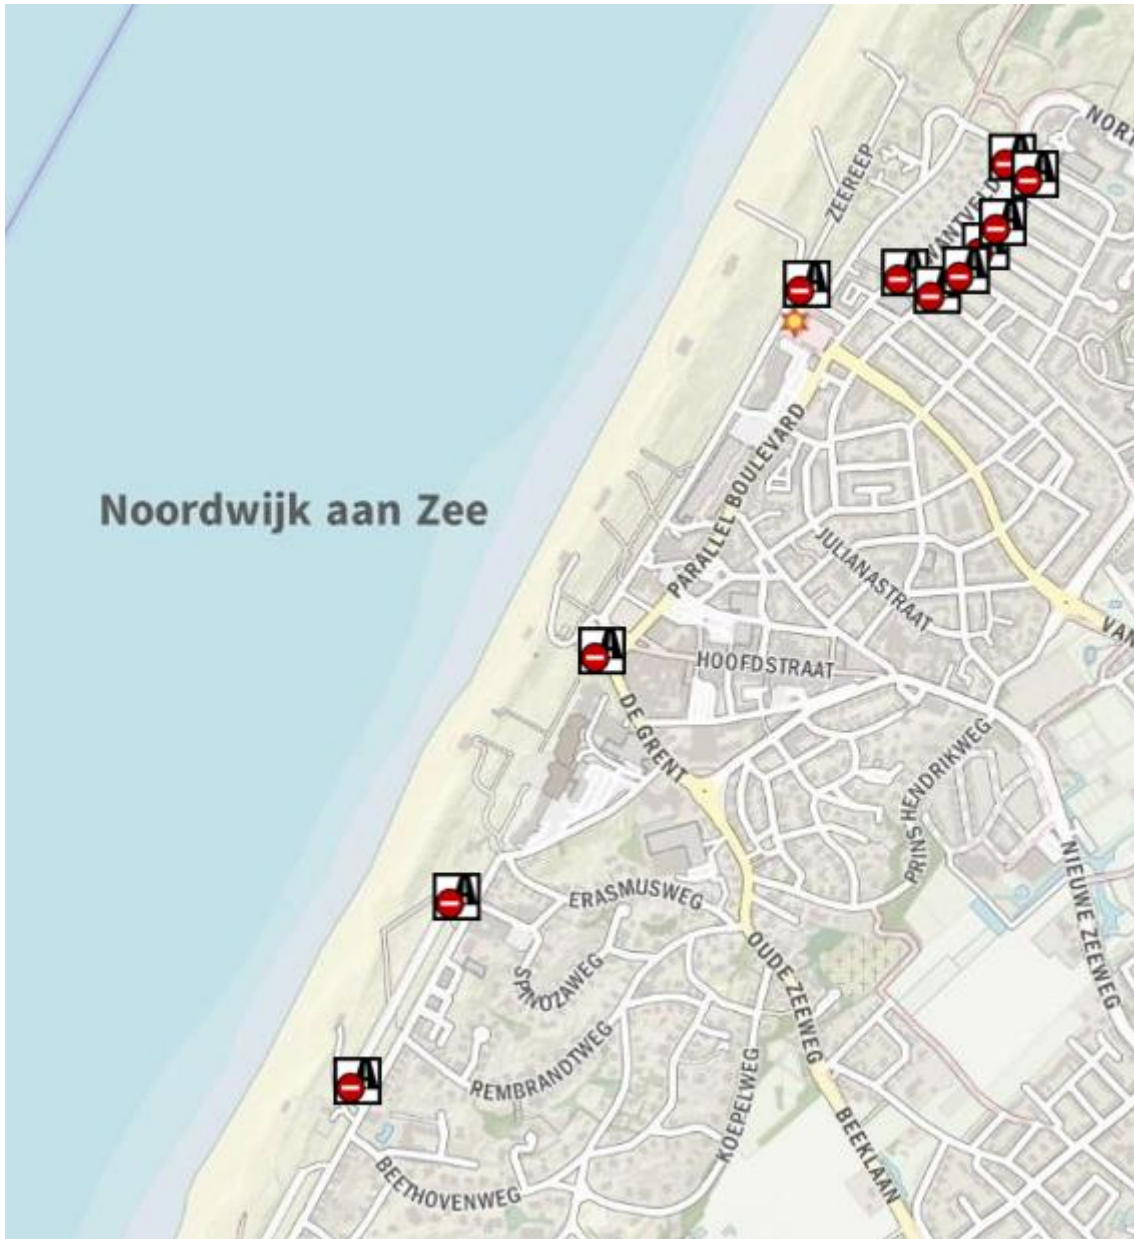

I.2. Aanlegplaats/ligplaats Park Groot-Leerrust, Warmond

n. Parkeerterrein Zuidduinen (ingang Sportlaan), Katwijk

o. Parkeerterrein Panbos. Katwijk

q. Parkeerterrein Valkenburgsemeer, Valkenburg

r. Parkeerterreinen bij Crimpenerhout/Surfplas, Krimpen aan den Lek.

s. Twee parkeerplaatsen langs de N210 bij het Loetbos, Lekkerkerk.

t. vervallen

u. **Groene Jonker Hogendijk, Zevenhoven**

v. vervallen

w. vervallen

w.1. vervallen

z. Parkeerplaats Oosterduinsemeer, Noordwijkerhout

aa. Parkeerplaats Wantveld, Noordwijk

bb. t Vuurtorenplein, Noordwijk

cc. Palaceplein, Noordwijk

dd. Duindamseslag, Noordwijk

ee. Langevelderslag (vanaf kruising), Noordwijk

ff. Koningin Astridboulevard, Noordwijk (parkeerkoffer begin en einde)

gg. Parkeerterrein Klinkenbergerplas, Klinkenbergerpad, Oegstgeest

gg.1 Parkeerterrein De Boeg (Praxis en Bosrand), Oegstgeest

hh. Parkeerplaats kasteel Duivenvoorde, Voorschoten

hh.1. Parkeerplaats Horstlaan, Voorschoten (onder nr. 2 op kaartje)