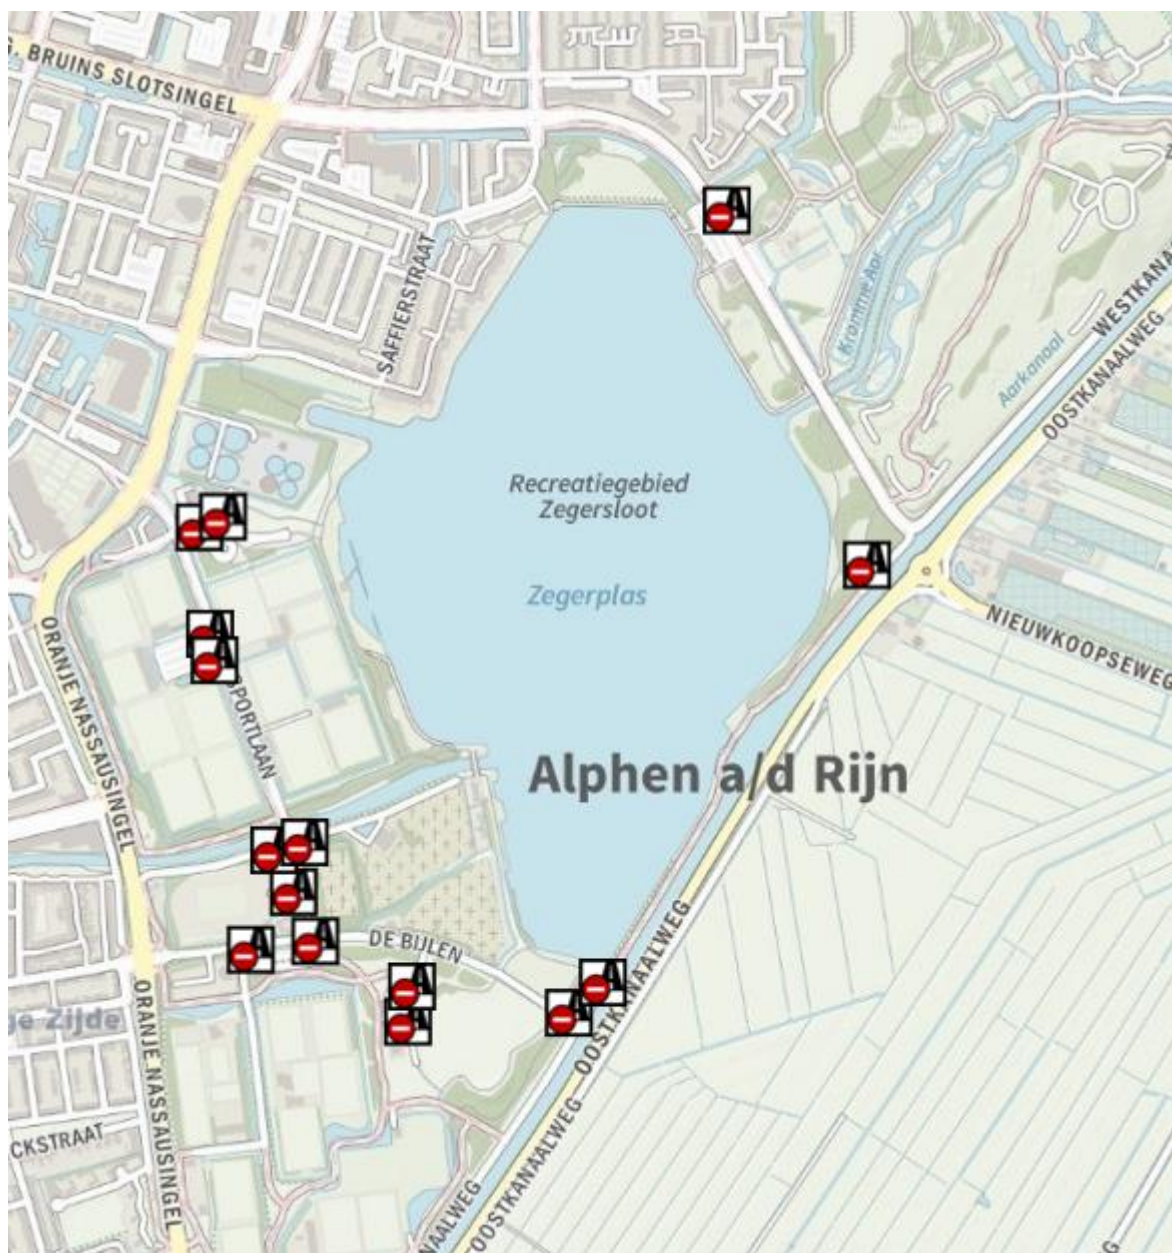

Veiligheidsregio

HOLLANDS MIDDEN

Samen sterk voor meer veiligheid!

Bijlage: plattegrond verboden gebied

ARTIKEL 1: gebieden

a. Parkeerplaats Bentwoud-noord, Benthuizen

b. Parkeerplaats Zaans Rietveld, Alphen aan den Rijn

c. Parkeerterrein Mulderveld (bij de voetbalclub, Oranje Naussausingel), Alphen aan den Rijn

d. **Burgemeester Bruinslotsingel (kinderboerderij), Alphen aan den Rijn**

e. Parkeerterrein VV BSC, Benthuizen

- f. Alle parkeerplaatsen Zegerplas (Sportlaan, Bijlen en Verlengde Aarkade), Alphen aan den Rijn

h. Parkeerterrein Goudse Hout, Gouda

i. Parkeerterrein voormalig tuincentrum (vlakbij Goudse Hout), Gouda

s. Twee parkeerplaatsen langs de N210 bij het Loetbos, Lekkerkerk.

t. vervallen

u. **Groene Jonker Hogendijk, Zevenhoven**

v. vervallen

w. vervallen

w.1. vervallen

z. Parkeerplaats Oosterduinsemeer, Noordwijkerhout