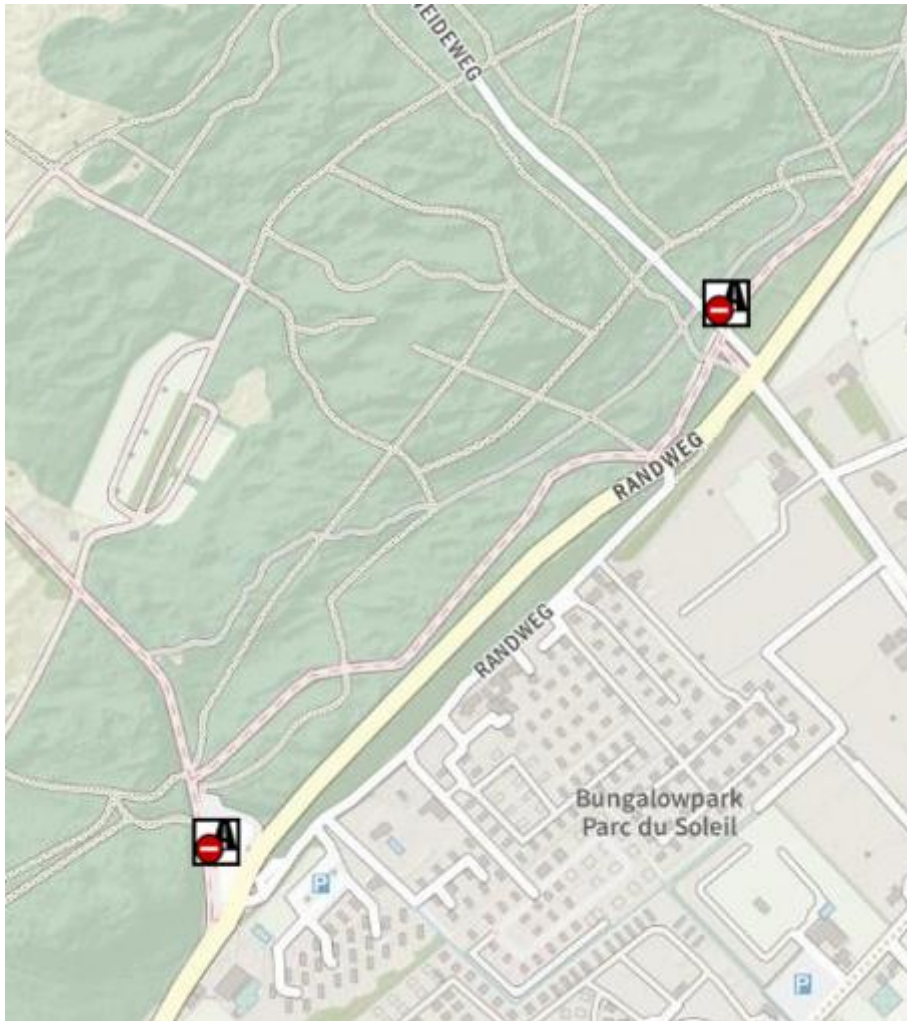

s. Twee parkeerplaatsen langs de N210 bij het Loetbos, Lekkerkerk.

t. vervallen

u. **Groene Jonker Hogendijk, Zevenhoven**

v. vervallen

w. vervallen

w.1. vervallen

z. Parkeerplaats Oosterduinsemeer, Noordwijkerhout

aa. Parkeerplaats Wantveld, Noordwijk

bb. t Vuurtorenplein, Noordwijk

cc. Palaceplein, Noordwijk

dd. Duindamseslag, Noordwijk

ee. Langevelderslag (vanaf kruising), Noordwijk

ff. Koningin Astridboulevard, Noordwijk (parkeerkoffer begin en einde)

gg. Parkeerterrein Klinkenbergerplas, Klinkenbergerpad, Oegstgeest

gg.1 Parkeerterrein De Boeg (Praxis en Bosrand), Oegstgeest

hh. Parkeerplaats kasteel Duivenvoorde, Voorschoten

hh.1. Parkeerplaats Horstlaan, Voorschoten (onder nr. 2 op kaartje)