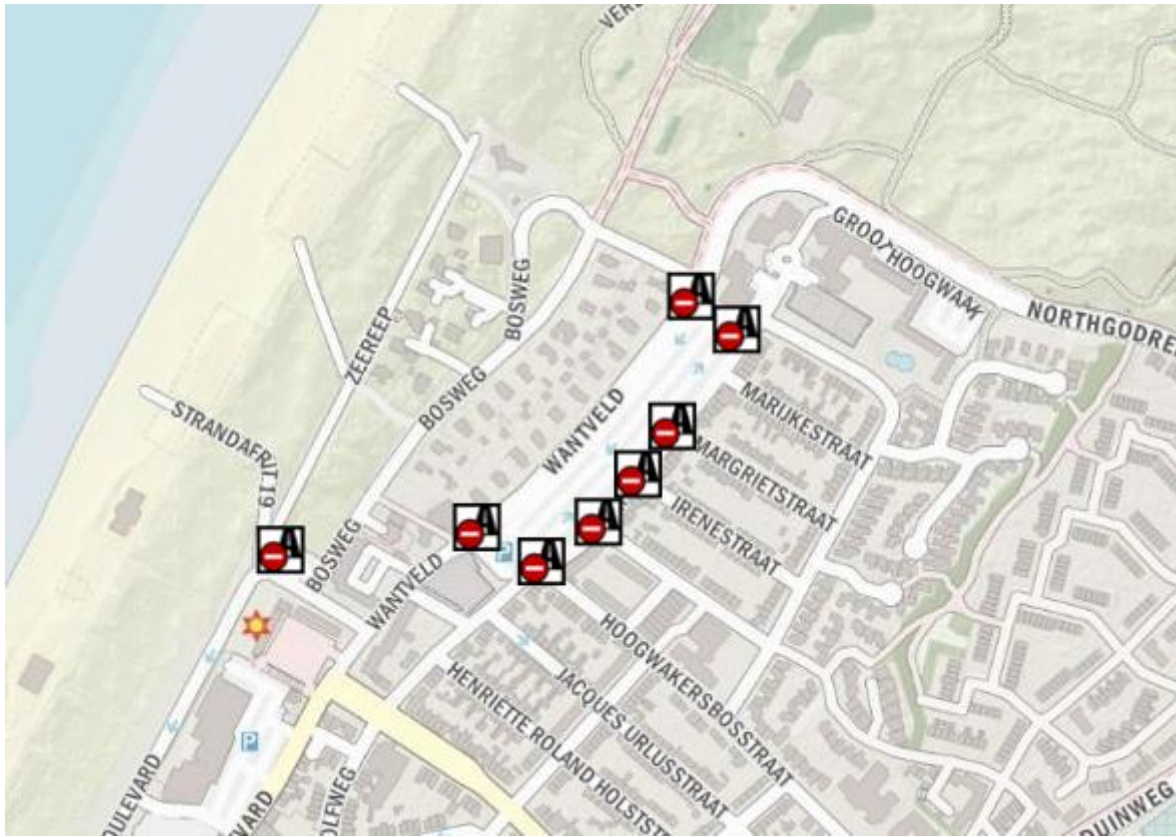

I.2. Aanlegplaats/ligplaats Park Groot-Leerrust, Warmond

n. Parkeerterrein Zuidduinen (ingang Sportlaan), Katwijk

o. Parkeerterrein Panbos. Katwijk

q. Parkeerterrein Valkenburgsemeer, Valkenburg

r. Parkeerterreinen bij Crimpenerhout/Surfplas, Krimpen aan den Lek.

s. Twee parkeerplaatsen langs de N210 bij het Loetbos, Lekkerkerk.

t. vervallen

u. **Groene Jonker Hogendijk, Zevenhoven**

v. vervallen

w. vervallen

w.1. vervallen

z. Parkeerplaats Oosterduinsemeer, Noordwijkerhout

aa. Parkeerplaats Wantveld, Noordwijk

bb. t Vuurtorenplein, Noordwijk

cc. Palaceplein, Noordwijk

dd. Duindamseslag, Noordwijk

ee. Langevelderslag (vanaf kruising), Noordwijk

ff. Koningin Astridboulevard, Noordwijk (parkeerkoffer begin en einde)

gg. Parkeerterrein Klinkenbergerplas, Klinkenbergerpad, Oegstgeest

gg.1 Parkeerterrein De Boeg (Praxis en Bosrand), Oegstgeest

hh. Parkeerplaats kasteel Duivenvoorde, Voorschoten

hh.1. Parkeerplaats Horstlaan, Voorschoten (onder nr. 2 op kaartje)