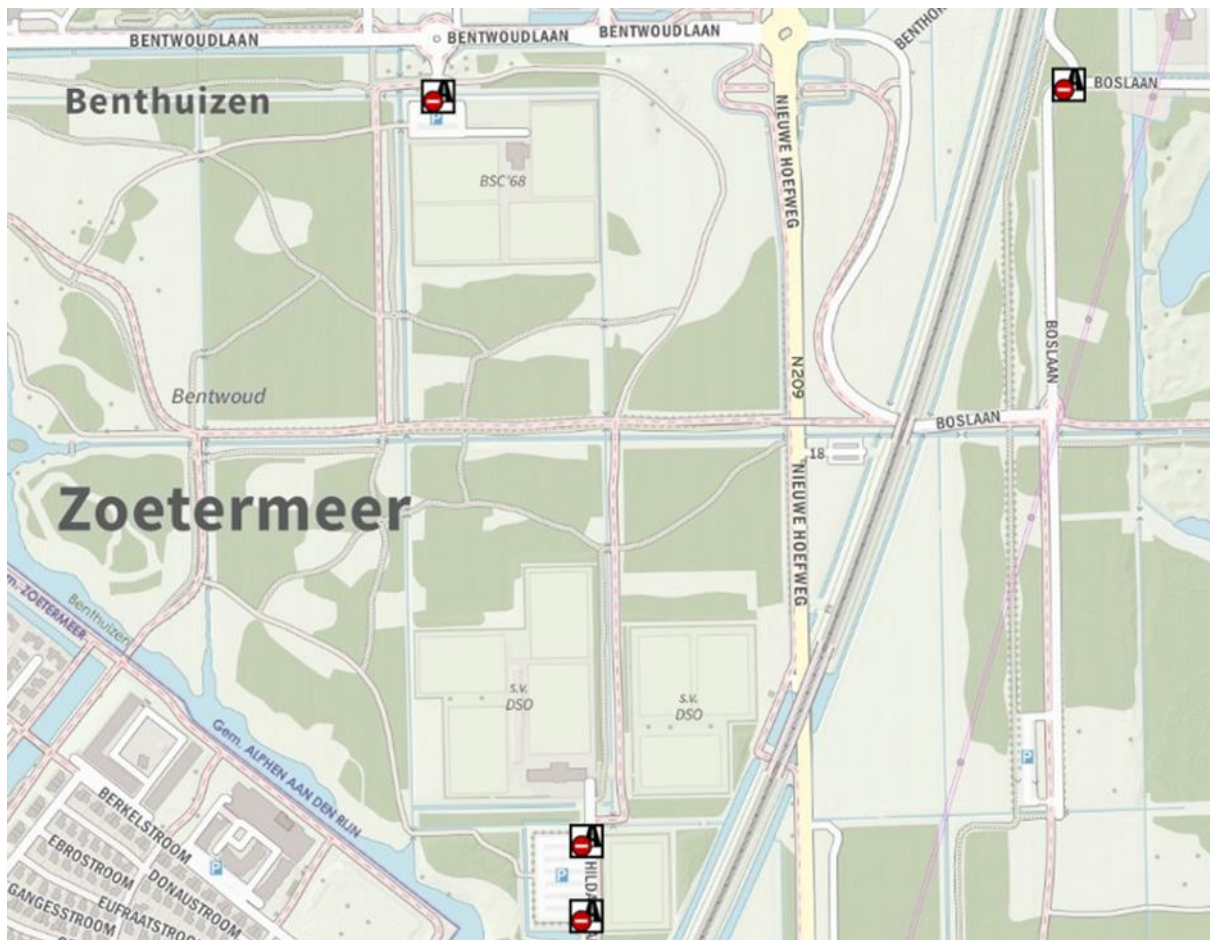

Veiligheidsregio

HOLLANDS MIDDEN

Samen sterk voor meer veiligheid!

Bijlage: plattegrond verboden gebied

ARTIKEL 1: gebieden

a. Parkeerplaats Bentwoud-noord, Benthuizen

b. Parkeerplaats Zaans Rietveld, Alphen aan den Rijn

c. Parkeerterrein Mulderveld (bij de voetbalclub, Oranje Naussausingel), Alphen aan den Rijn

d. **Burgemeester Bruinslotsingel (kinderboerderij), Alphen aan den Rijn**

e. Parkeerterrein VV BSC, Benthuizen

- f. Alle parkeerplaatsen Zegerplas (Sportlaan, Bijlen en Verlengde Aarkade), Alphen aan den Rijn

h. Parkeerterrein Goudse Hout, Gouda

i. Parkeerterrein voormalig tuincentrum (vlakbij Goudse Hout), Gouda

s. Twee parkeerplaatsen langs de N210 bij het Loetbos, Lekkerkerk.

t. vervallen

u. **Groene Jonker Hogendijk, Zevenhoven**

v. vervallen

w. vervallen

w.1. vervallen

z. Parkeerplaats Oosterduinsemeer, Noordwijkerhout