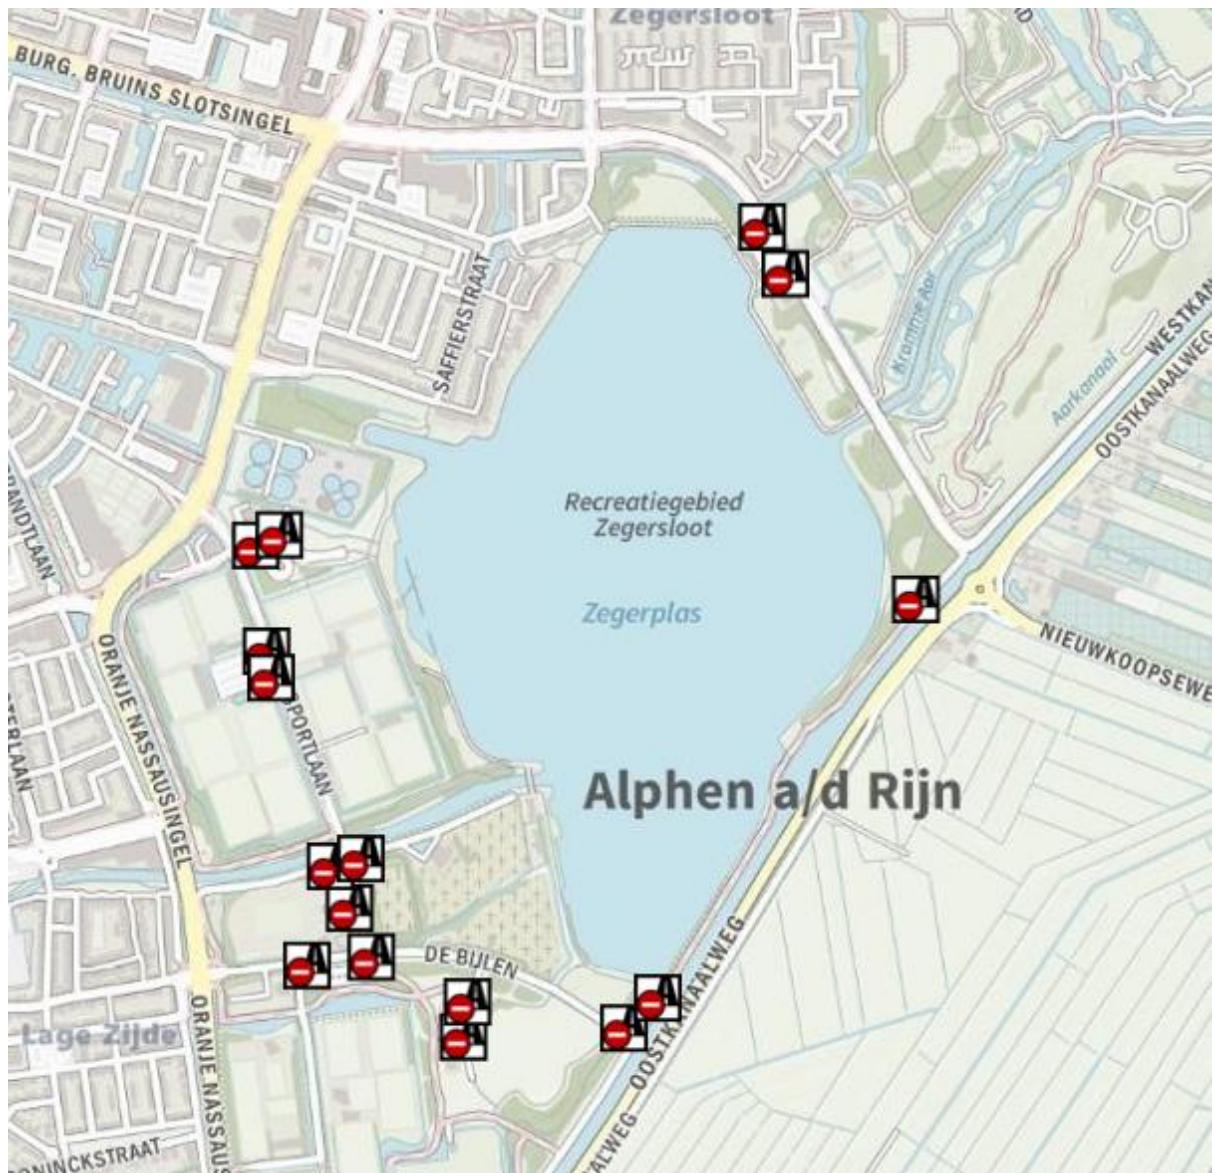

Veiligheidsregio

HOLLANDS MIDDEN

Samen sterk voor meer veiligheid!

Bijlage: plattegrond verboden gebied

ARTIKEL 1: gebieden

a. Parkeerplaats Bentwoud-noord, Benthuizen

b. Parkeerplaats Zaans Rietveld, Alphen aan den Rijn

c. Parkeerterrein Mulderveld (bij de voetbalclub, Oranje Naussausingel), Alphen aan den Rijn

d. **Burgemeester Bruinslotsingel (kinderboerderij), Alphen aan den Rijn**

e. Parkeerterrein VV BSC, Benthuizen

- f. Alle parkeerplaatsen Zegerplas (Sportlaan, Bijlen en Verlengde Aarkade), Alphen aan den Rijn

h. Parkeerterrein Goudse Hout, Gouda

i. Parkeerterrein voormalig tuincentrum (vlakbij Goudse Hout), Gouda

s. Twee parkeerplaatsen langs de N210 bij het Loetbos, Lekkerkerk.

t. vervallen

u. **Groene Jonker Hogendijk, Zevenhoven**

v. vervallen

w. vervallen

w.1. vervallen

z. Parkeerplaats Oosterduinsemeer, Noordwijkerhout