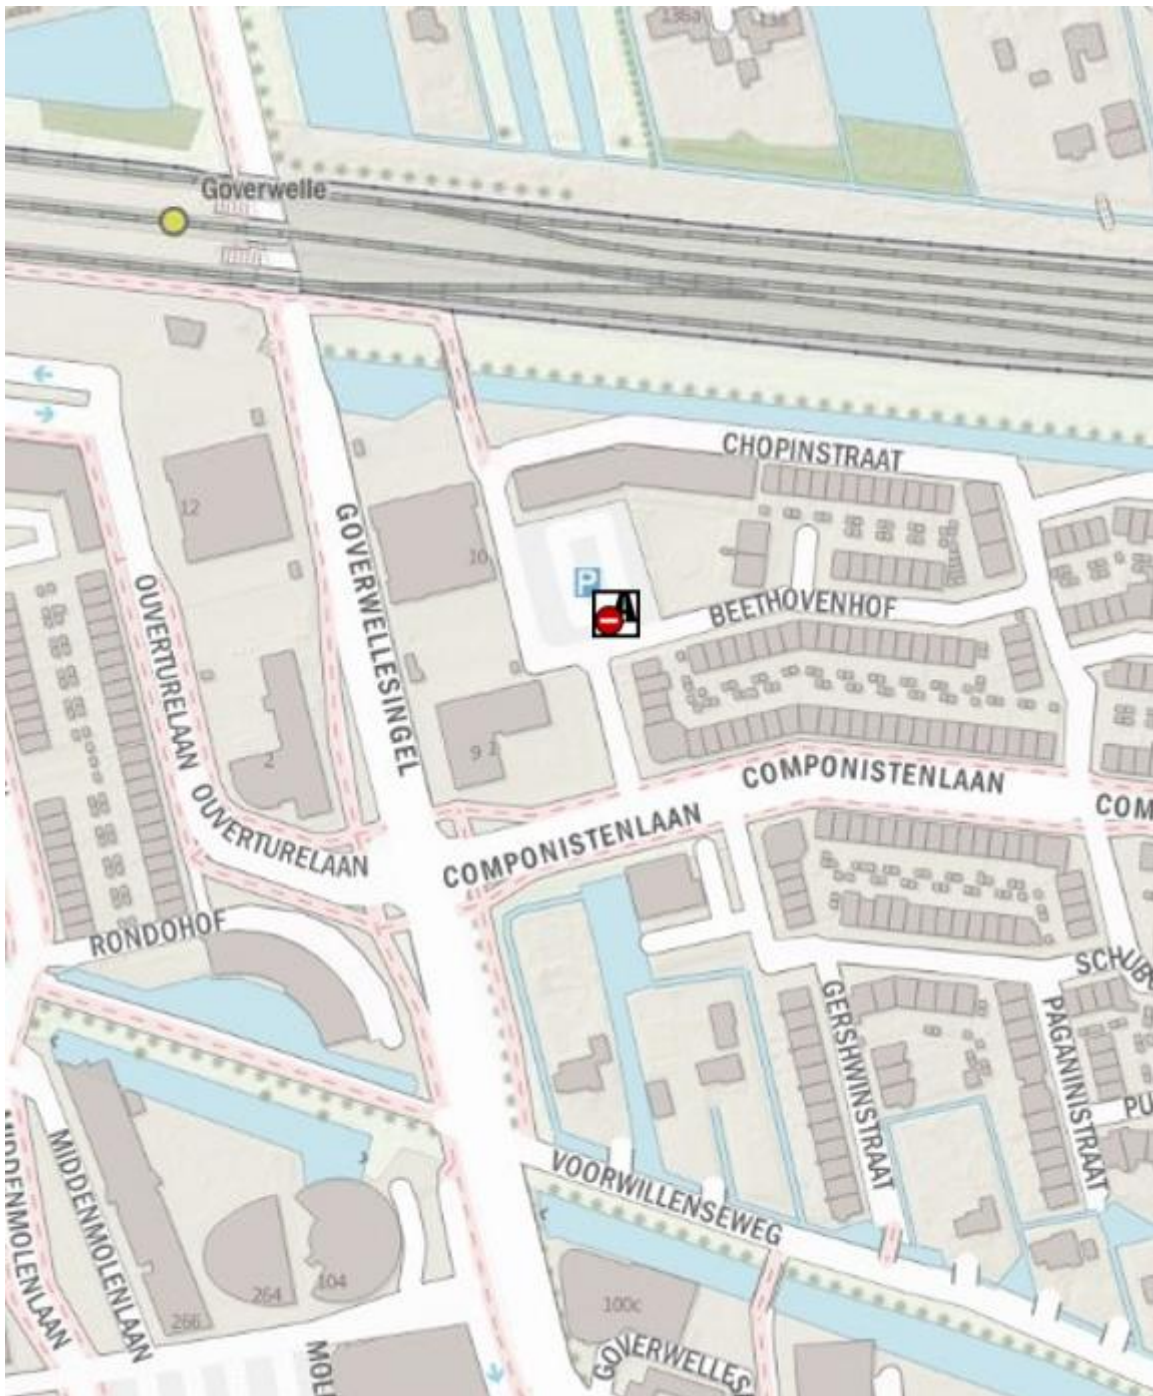

- f. Alle parkeerplaatsen Zegerplas (Sportlaan, Bijlen en Verlengde Aarkade), Alphen aan den Rijn

h. Parkeerterrein Goudse Hout, Gouda

i. Parkeerterrein voormalig tuincentrum (vlakbij Goudse Hout), Gouda

j. Parkeerterrein Mozaïek Wonen, Goverwellesingel, Gouda

k. Parkeerterrein station, Lisse

I. Koudehoorn, Warmond (passantenhaven, gemeentehaven en parkeerplaats)

I.1. Aanlegplaats/ligplaats Zwamburgerpolder, Warmond