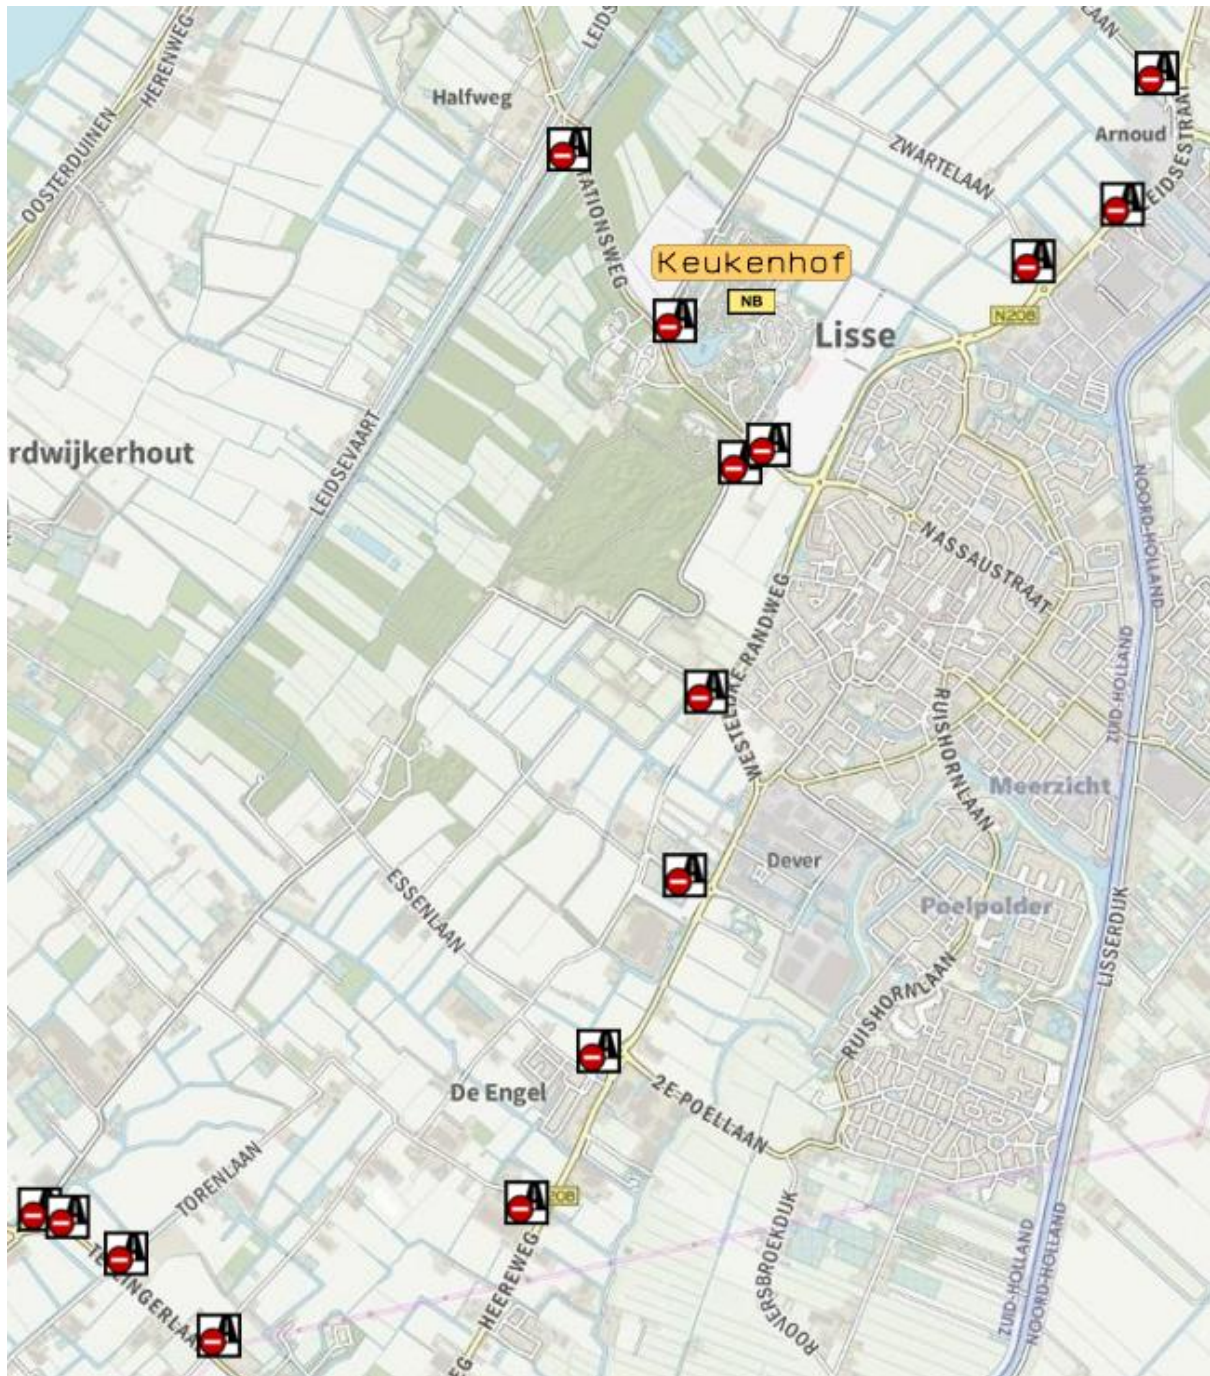

- f. Alle parkeerplaatsen Zegerplas (Sportlaan, Bijlen en Verlengde Aarkade), Alphen aan den Rijn

h. Parkeerterrein Goudse Hout, Gouda

i. Parkeerterrein voormalig tuincentrum (vlakbij Goudse Hout), Gouda

j. Parkeerterrein Mozaïek Wonen, Goverwellesingel, Gouda

k. Parkeerterrein station, Lisse

I. Koudehoorn, Warmond (passantenhaven, gemeentehaven en parkeerplaats)

I.1. Aanlegplaats/ligplaats Zwamburgerpolder, Warmond

I.2. Aanlegplaats/ligplaats Park Groot-Leerrust, Warmond

n. Parkeerterrein Zuidduinen (ingang Sportlaan), Katwijk

o. Parkeerterrein Panbos. Katwijk

q. Parkeerterrein Valkenburgsemeer, Valkenburg

r. Parkeerterreinen bij Crimpenerhout/Surfplas, Krimpen aan den Lek.

s. Twee parkeerplaatsen langs de N210 bij het Loetbos, Lekkerkerk.

t. vervallen

u. **Groene Jonker Hogendijk, Zevenhoven**

v. vervallen

w. vervallen

w.1. vervallen

z. Parkeerplaats Oosterduinsemeer, Noordwijkerhout