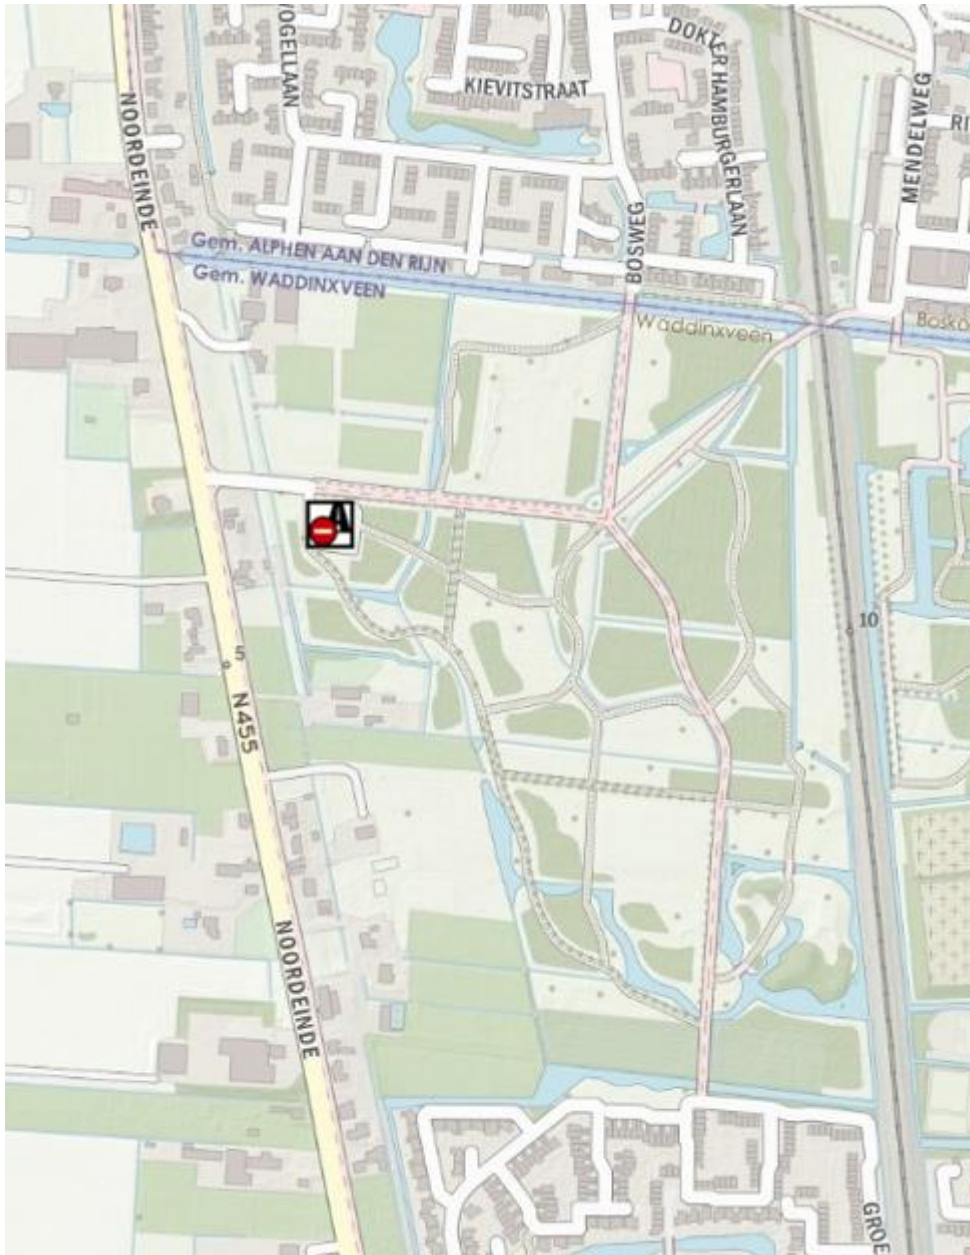

ii. Parkeerplaats Gouwebos bij het Lindenlaantje, Waddinxveen