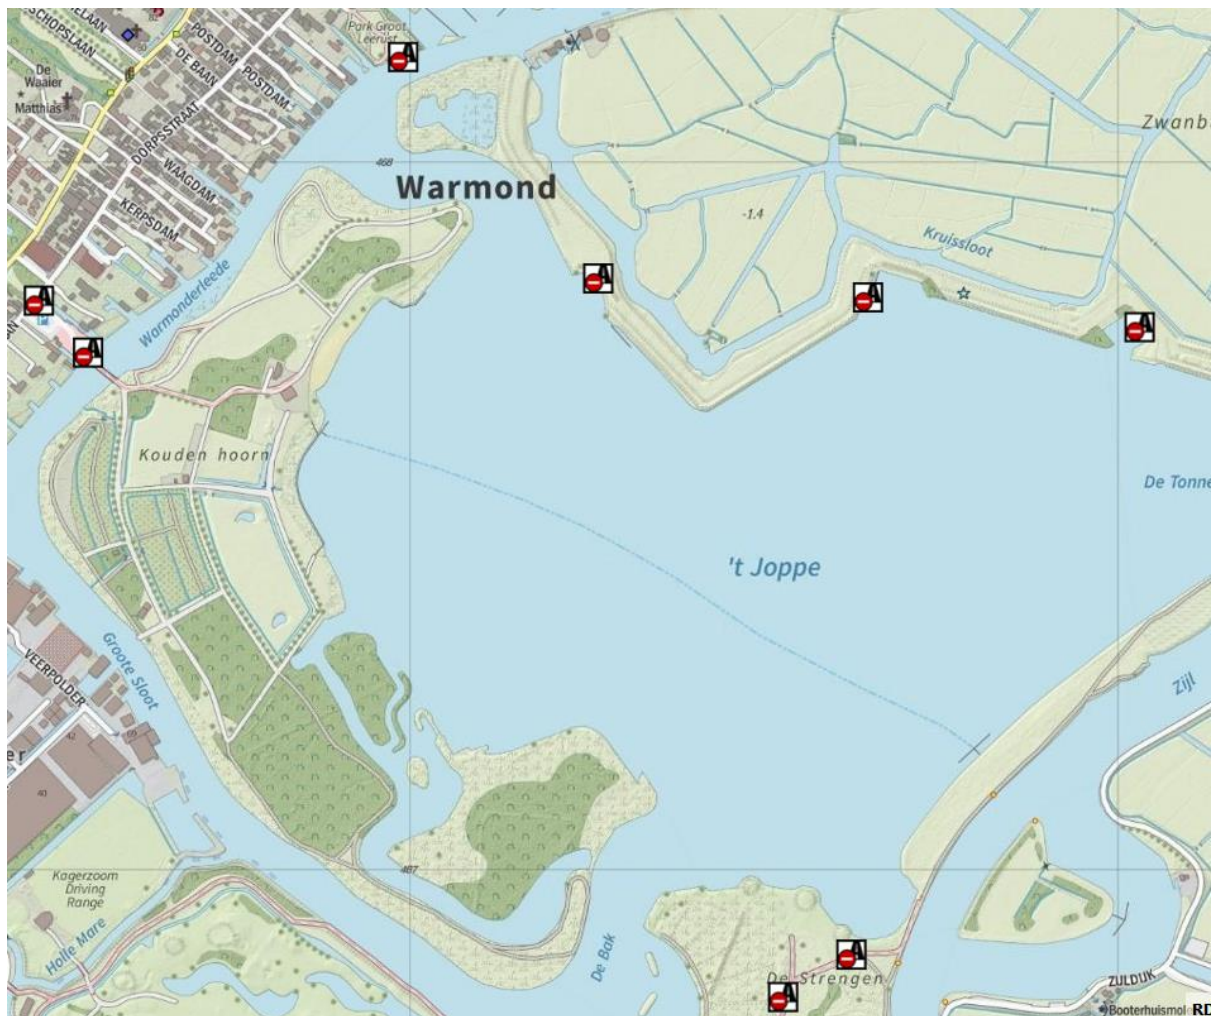

- f. Alle parkeerplaatsen Zegerplas (Sportlaan, Bijlen en Verlengde Aarkade), Alphen aan den Rijn

h. Parkeerterrein Goudse Hout, Gouda

i. Parkeerterrein voormalig tuincentrum (vlakbij Goudse Hout), Gouda

j. Parkeerterrein Mozaïek Wonen, Goverwellesingel, Gouda

k. Parkeerterrein station, Lisse

I. Koudehoorn, Warmond (passantenhaven, gemeentehaven en parkeerplaats)

I.1. Aanlegplaats/ligplaats Zwamburgerpolder, Warmond

I.2. Aanlegplaats/ligplaats Park Groot-Leerrust, Warmond

n. Parkeerterrein Zuidduinen (ingang Sportlaan), Katwijk

o. Parkeerterrein Panbos. Katwijk

q. Parkeerterrein Valkenburgsemeer, Valkenburg

r. Parkeerterreinen bij Crimpenerhout/Surfplas, Krimpen aan den Lek.

s. Twee parkeerplaatsen langs de N210 bij het Loetbos, Lekkerkerk.

t. vervallen

u. **Groene Jonker Hogendijk, Zevenhoven**

v. vervallen

w. vervallen

w.1. vervallen

z. Parkeerplaats Oosterduinsemeer, Noordwijkerhout