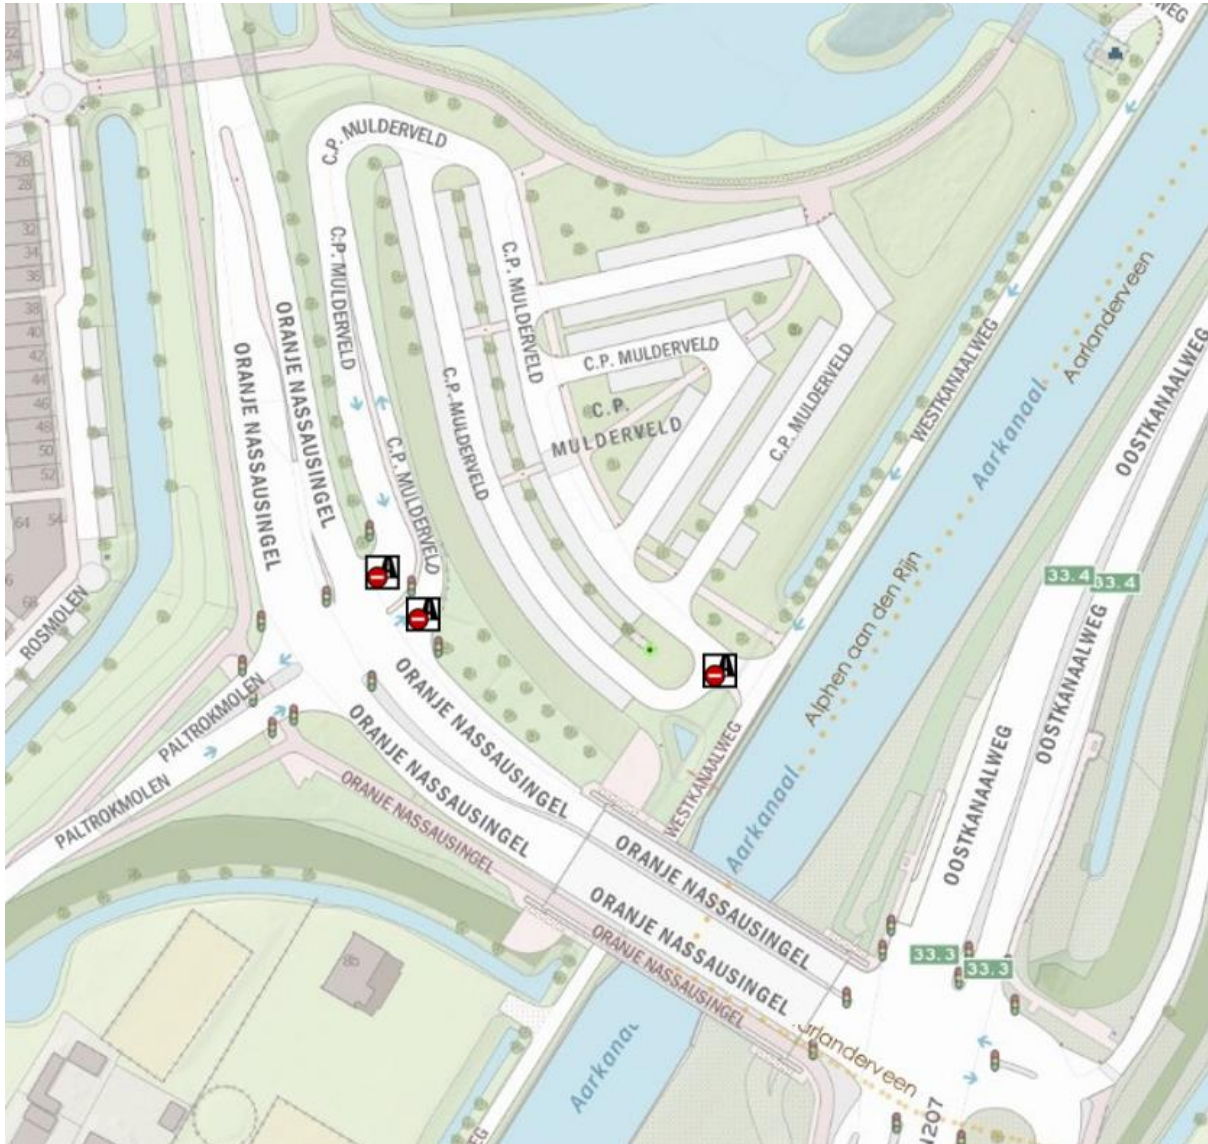

Veiligheidsregio

HOLLANDS MIDDEN

Samen sterk voor meer veiligheid!

Bijlage: plattegrond verboden gebied

ARTIKEL 1: gebieden

a. Parkeerplaats Bentwoud-noord, Benthuizen

b. Parkeerplaats Zaans Rietveld, Alphen aan den Rijn

c. Parkeerterrein Mulderveld (bij de voetbalclub, Oranje Naussausingel), Alphen aan den Rijn

d. **Burgemeester Bruinslotsingel (kinderboerderij), Alphen aan den Rijn**

e. Parkeerterrein VV BSC, Benthuizen

- f. Alle parkeerplaatsen Zegerplas (Sportlaan, Bijlen en Verlengde Aarkade), Alphen aan den Rijn

h. Parkeerterrein Goudse Hout, Gouda

i. Parkeerterrein voormalig tuincentrum (vlakbij Goudse Hout), Gouda

s. Twee parkeerplaatsen langs de N210 bij het Loetbos, Lekkerkerk.

t. vervallen

u. **Groene Jonker Hogendijk, Zevenhoven**

v. vervallen

w. vervallen

w.1. vervallen

z. Parkeerplaats Oosterduinsemeer, Noordwijkerhout