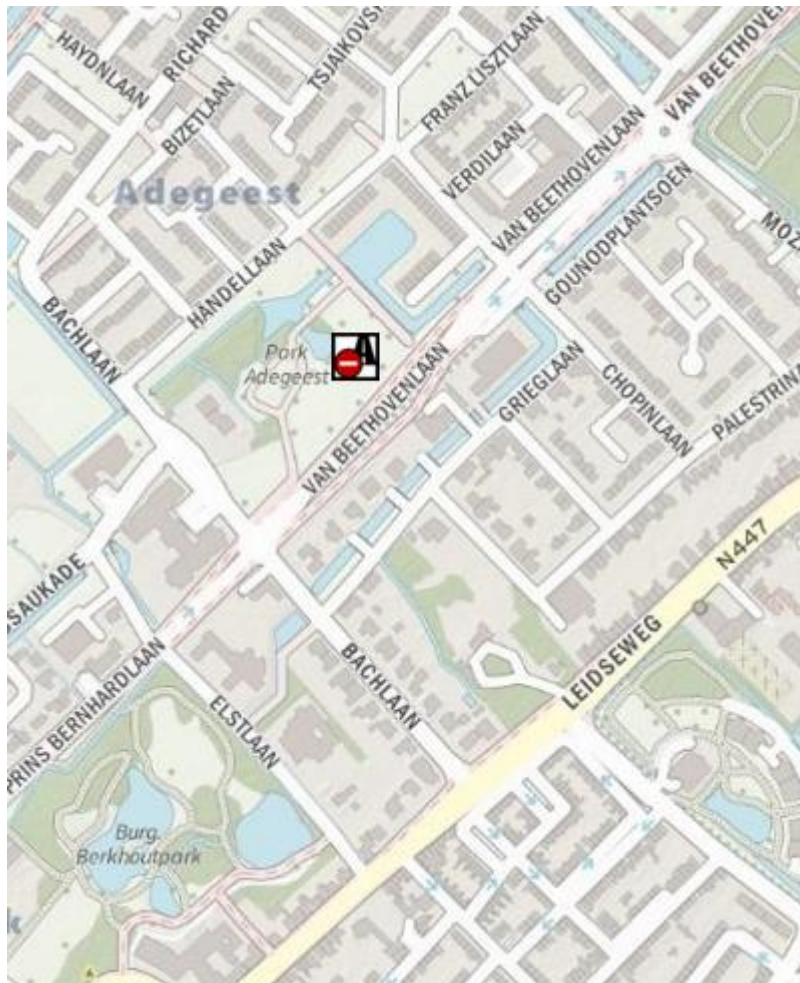

II. 3 parkeerplaatsen Hitland, Hitlandselaan, Nieuwerkerk a/d IJssel

mm. Parkeerplaats Tweemanspolder, Zevenhuizen

nn. Strandweg / Wollefoppenweg (4 parkeerplaatsen), Zevenhuizen

oo. Parkeerplaatsen Nely Gambonplein / Seoulbrug / Pleinholland Acht, Zevenhuizen

q.q.. Parkeerplaats Oudheusdenweg bij de uitkijktoren, Zevenhuizen

ARTIKEL 3: gebieden

a. Eiland Kouden hoorn, Warmond

b. Eiland De Strengen, Warmond

C. Gyparcours park Adegeest, Voorschoten

D. Kniplaan en Horstlaan, Voorschoten (m.u.v. fietsers en wandelaars)