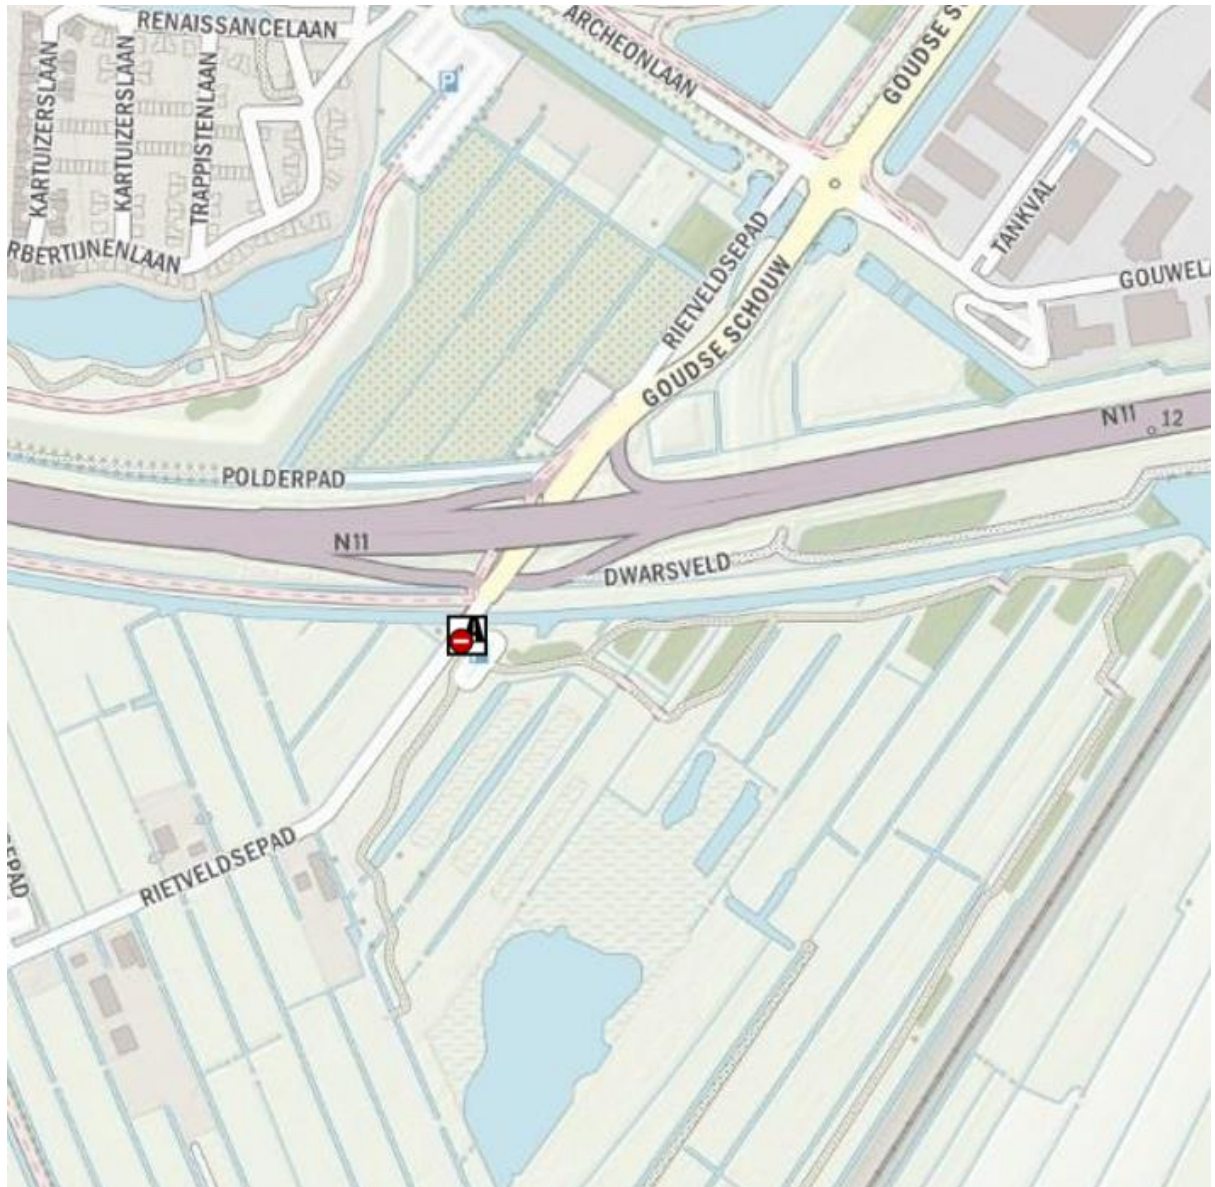

Veiligheidsregio

HOLLANDS MIDDEN

Samen sterk voor meer veiligheid!

Bijlage: plattegrond verboden gebied

ARTIKEL 1: gebieden

a. Parkeerplaats Bentwoud-noord, Benthuizen

b. Parkeerplaats Zaans Rietveld, Alphen aan den Rijn

c. Parkeerterrein Mulderveld (bij de voetbalclub, Oranje Naussausingel), Alphen aan den Rijn

d. **Burgemeester Bruinslotsingel (kinderboerderij), Alphen aan den Rijn**

e. Parkeerterrein VV BSC, Benthuizen

- f. Alle parkeerplaatsen Zegerplas (Sportlaan, Bijlen en Verlengde Aarkade), Alphen aan den Rijn

h. Parkeerterrein Goudse Hout, Gouda

i. Parkeerterrein voormalig tuincentrum (vlakbij Goudse Hout), Gouda