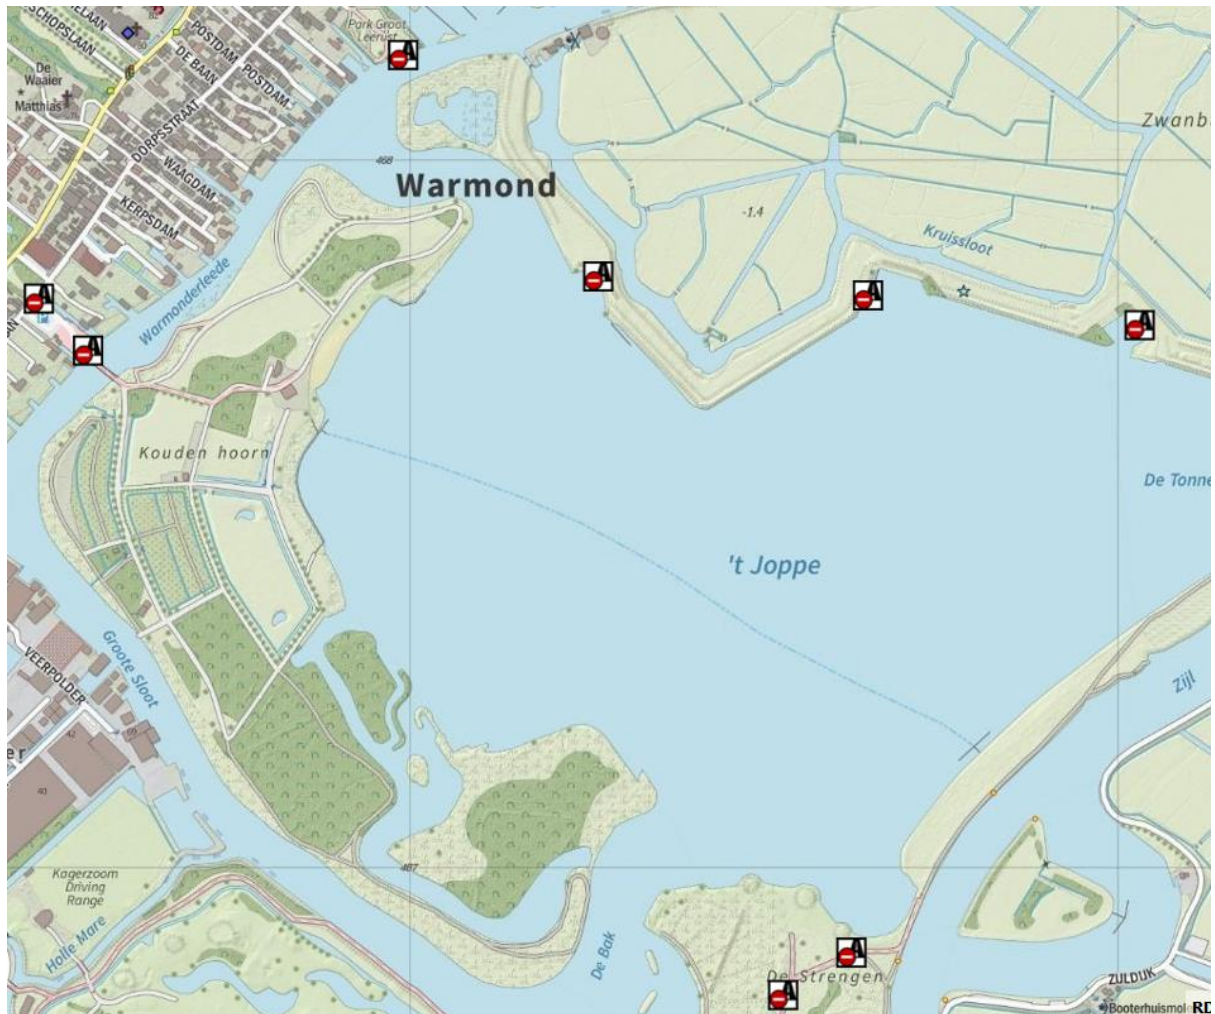

- f. Alle parkeerplaatsen Zegerplas (Sportlaan, Bijlen en Verlengde Aarkade), Alphen aan den Rijn

h. Parkeerterrein Goudse Hout, Gouda

i. Parkeerterrein voormalig tuincentrum (vlakbij Goudse Hout), Gouda

j. Parkeerterrein Mozaïek Wonen, Goverwellesingel, Gouda

k. Parkeerterrein station, Lisse

I. Koudehoorn, Warmond (passantenhaven, gemeentehaven en parkeerplaats)

I.1. Aanlegplaats/ligplaats Zwamburgerpolder, Warmond

I.2. Aanlegplaats/ligplaats Park Groot-Leerrust, Warmond

n. Parkeerterrein Zuidduinen (ingang Sportlaan), Katwijk

o. Parkeerterrein Panbos. Katwijk

q. Parkeerterrein Valkenburgsemeer, Valkenburg

r. Parkeerterreinen bij Crimpenerhout/Surfplas, Krimpen aan den Lek.

s. Twee parkeerplaatsen langs de N210 bij het Loetbos, Lekkerkerk.

t. vervallen

u. **Groene Jonker Hogendijk, Zevenhoven**

v. vervallen

w. vervallen

w.1. vervallen

z. Parkeerplaats Oosterduinsemeer, Noordwijkerhout