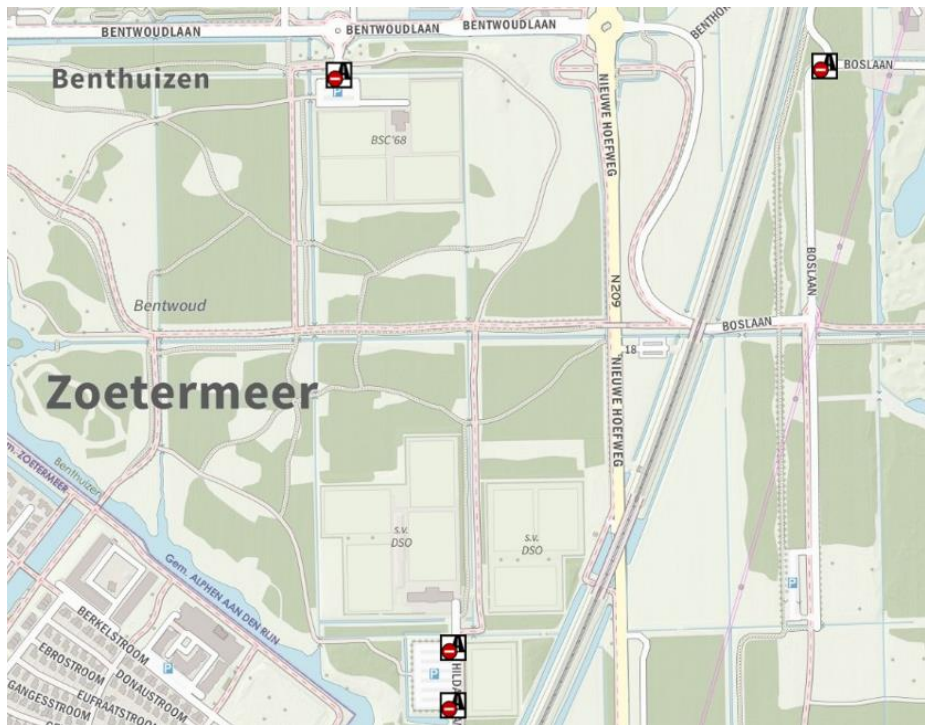

Veiligheidsregio

HOLLANDS MIDDEN

Samen sterk voor meer veiligheid!

Bijlage: plattegrond verboden gebied

ARTIKEL 1: gebieden

a. Parkeerplaats Bentwoud-noord, Benthuizen

b. Parkeerplaats Zaans Rietveld, Alphen aan den Rijn

c. Parkeerterrein Mulderveld (bij de voetbalclub, Oranje Naussausingel), Alphen aan den Rijn

d. **Burgemeester Bruinslotsingel (kinderboerderij), Alphen aan den Rijn**

e. Parkeerterrein VV BSC, Benthuizen

- f. Alle parkeerplaatsen Zegerplas (Sportlaan, Bijlen en Verlengde Aarkade), Alphen aan den Rijn

h. Parkeerterrein Goudse Hout, Gouda

i. Parkeerterrein voormalig tuincentrum (vlakbij Goudse Hout), Gouda

ii. Parkeerplaats Gouwebos bij het Lindenlaantje, Waddinxveen

jj. Parkeerplaats 't Weegje, kruising Wilhelminakade en Broekhuizen, Waddinxveen

kk. Parkeerplaats 't Weegje, vanaf de Noordringdijk, Waddinxveen