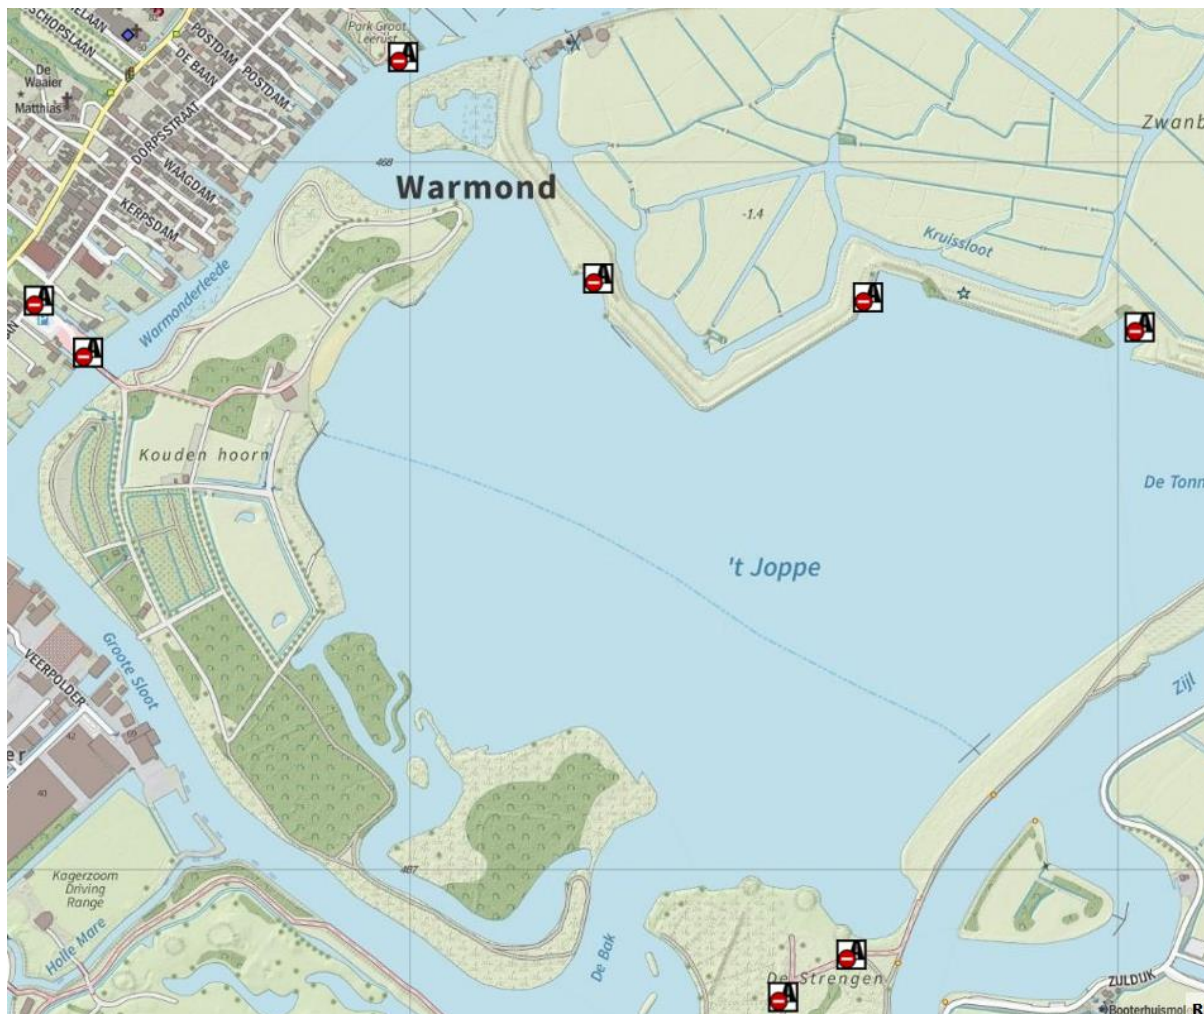

I.2. Aanlegplaats/ligplaats Park Groot-Leerrust, Warmond

n. Parkeerterrein Zuidduinen (ingang Sportlaan), Katwijk

o. Parkeerterrein Panbos. Katwijk

q. Parkeerterrein Valkenburgsemeer, Valkenburg

r. Parkeerterreinen bij Crimpenerhout/Surfplas, Krimpen aan den Lek.

s. Twee parkeerplaatsen langs de N210 bij het Loetbos, Lekkerkerk.

t. vervallen

u. **Groene Jonker Hogendijk, Zevenhoven**

v. vervallen

w. vervallen

w.1. vervallen

z. Parkeerplaats Oosterduinsemeer, Noordwijkerhout

II. 3 parkeerplaatsen Hitland, Hitlandselaan, Nieuwerkerk a/d IJssel

mm. Parkeerplaats Tweemanspolder, Zevenhuizen

nn. Strandweg / Wollefoppenweg (4 parkeerplaatsen), Zevenhuizen

oo. Parkeerplaatsen Nely Gambonplein / Seoulbrug / Pleinholland Acht, Zevenhuizen

q.q.. Parkeerplaats Oudheusdenweg bij de uitkijktoren, Zevenhuizen

ARTIKEL 3: gebieden

a. Eiland Kouden hoorn, Warmond

b. Eiland De Strengen, Warmond

C. Gyparcours park Adegeest, Voorschoten

D. Kniplaan en Horstlaan, Voorschoten (m.u.v. fietsers en wandelaars)