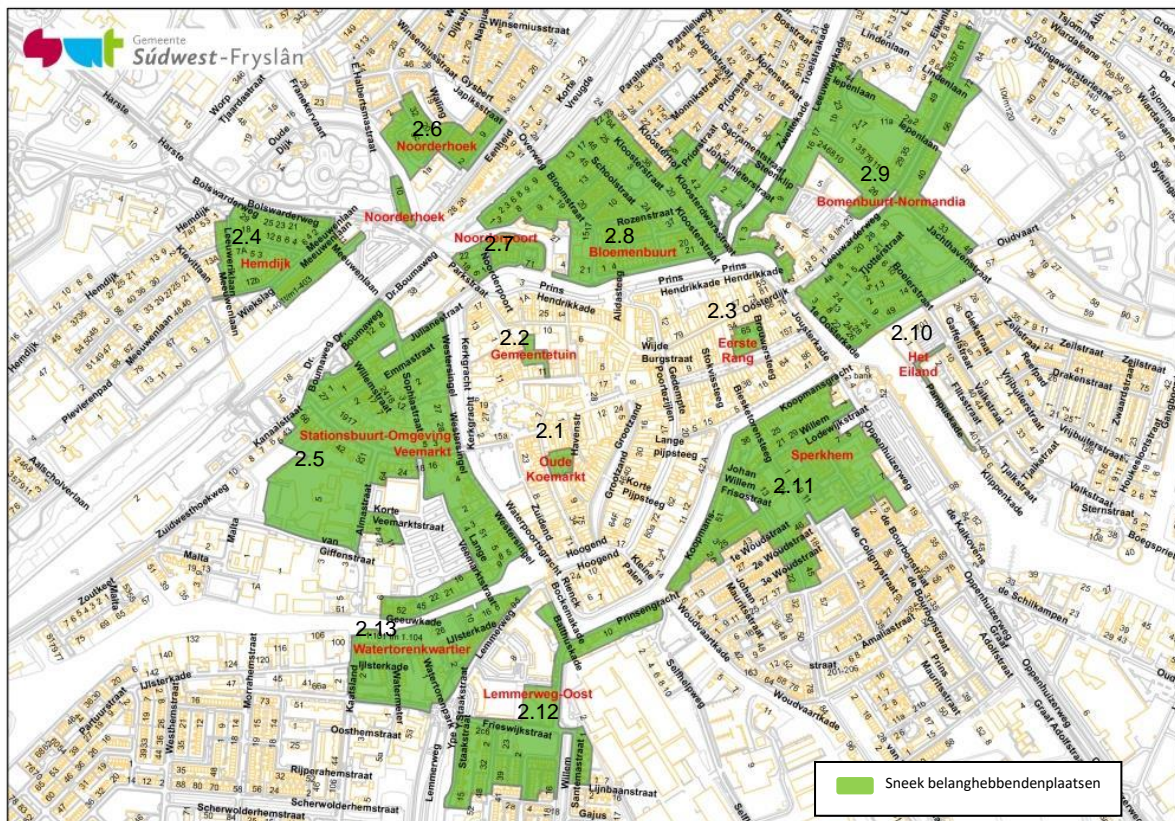

## Sneek – Gebied 1.1 (groen) en 1.2 (rood)

## Sneek – Gebied 2.1 tot en met 2.13

## Oudega – Gebied 2.20