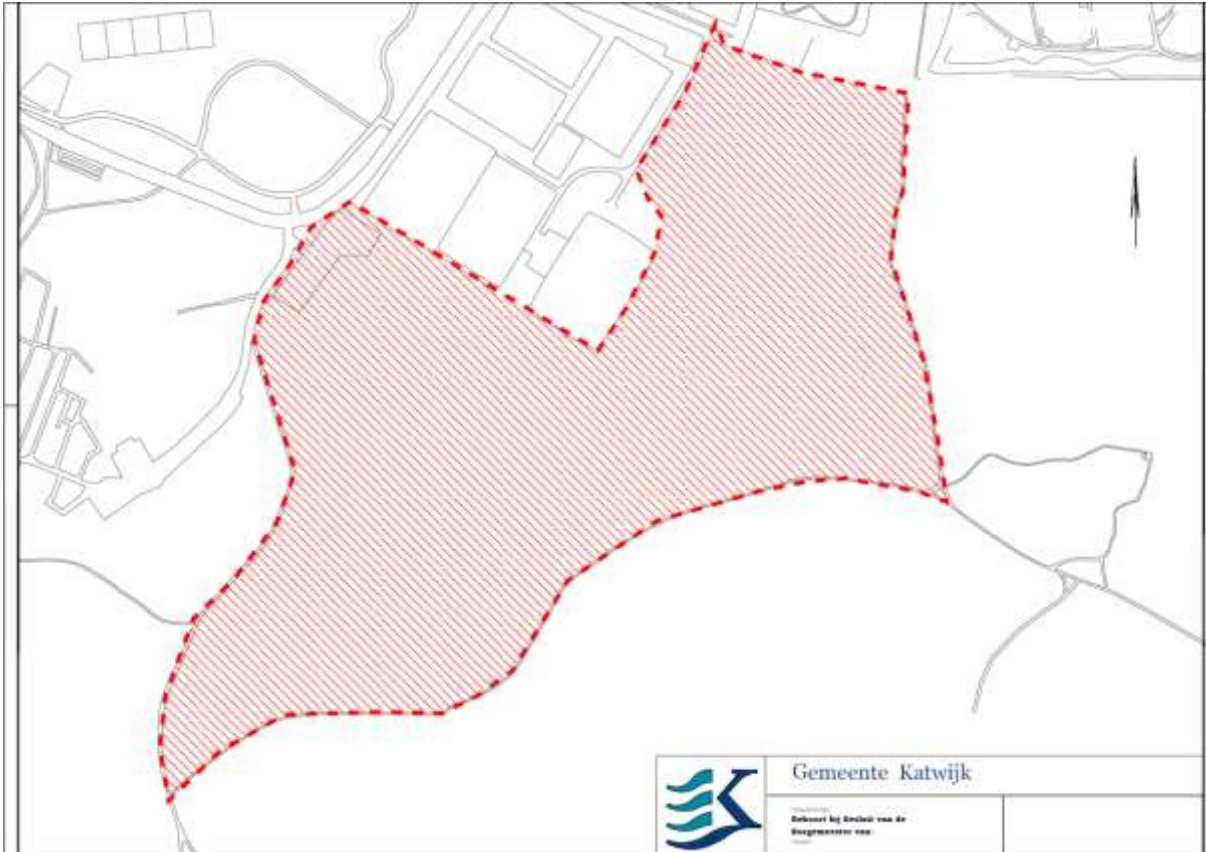

Veiligheidsregio

HOLLANDS MIDDEN

Samen sterk voor meer veiligheid!

Bijlagen: plattegronden verboden gebieden

1. Duingebied rondom sportpark "Nieuw Zuid" te Katwijk

2. Sportpark “De Krom” te Katwijk