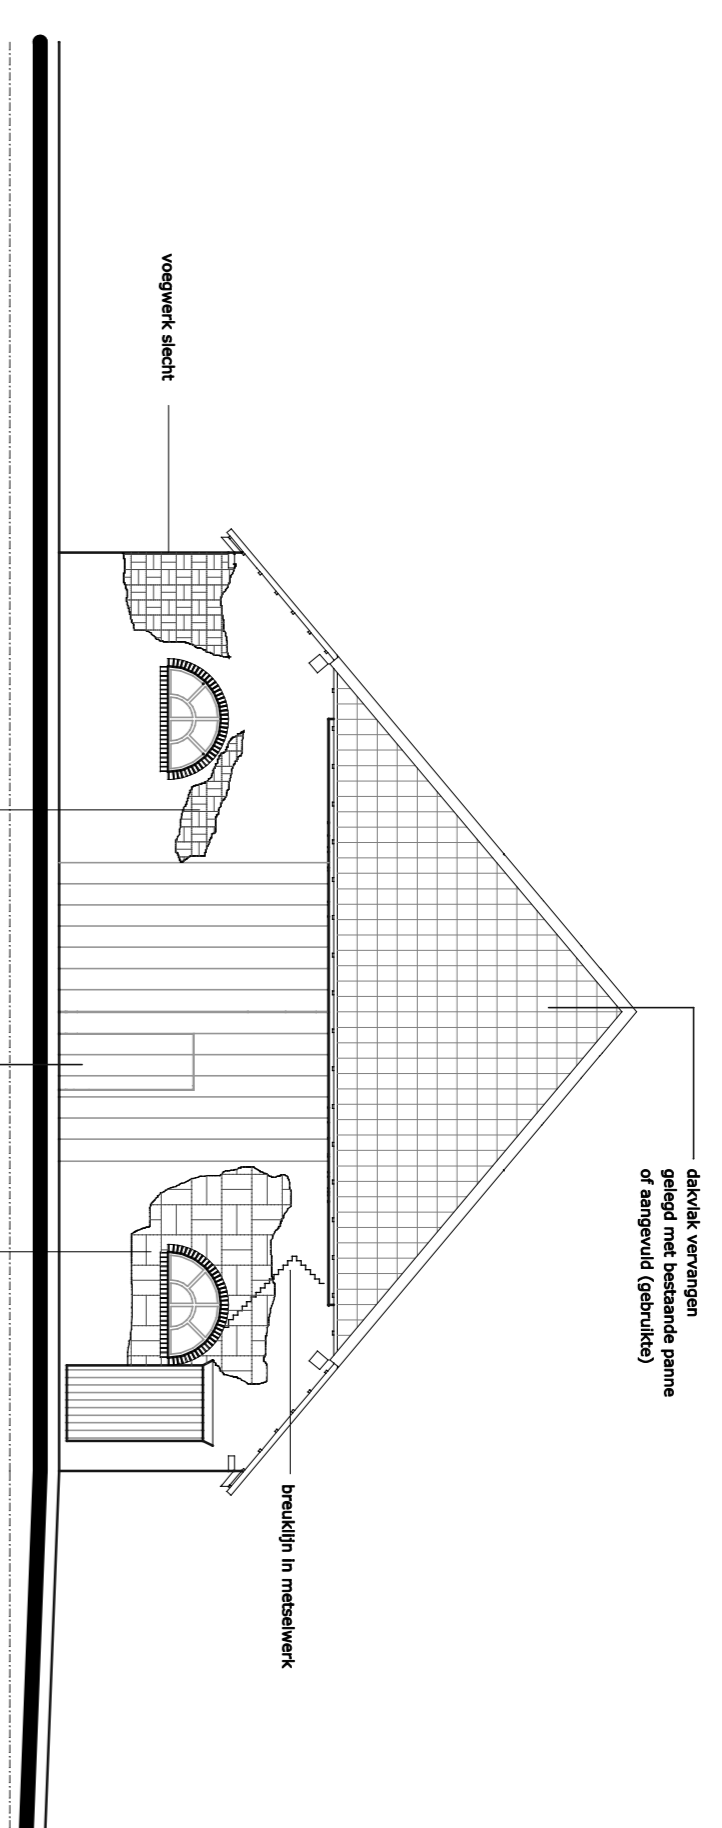

DWARSDOORSNEDE

ACHTERGEVEL

RECHTER GEVEL

LANGSDOORSNEDE

LINKER GEVEL

VOORGEVEL

Project : **Herstelplan dak**  
Kaasweg 2 Heerlaven

Onderwerp : **Situatie na dakherstel**

projectnr: 2019023	datum: 06-10-2019	wijzigingsdatum:
blad: B-002	schaal: 1:100	

**hm** **heer & meester**

Hofdenak 45 · 6002 BB Buggenum · Tel. 0475 - 59 44 95 · E. info@heer-meester.nl · www.heer-meester.nl