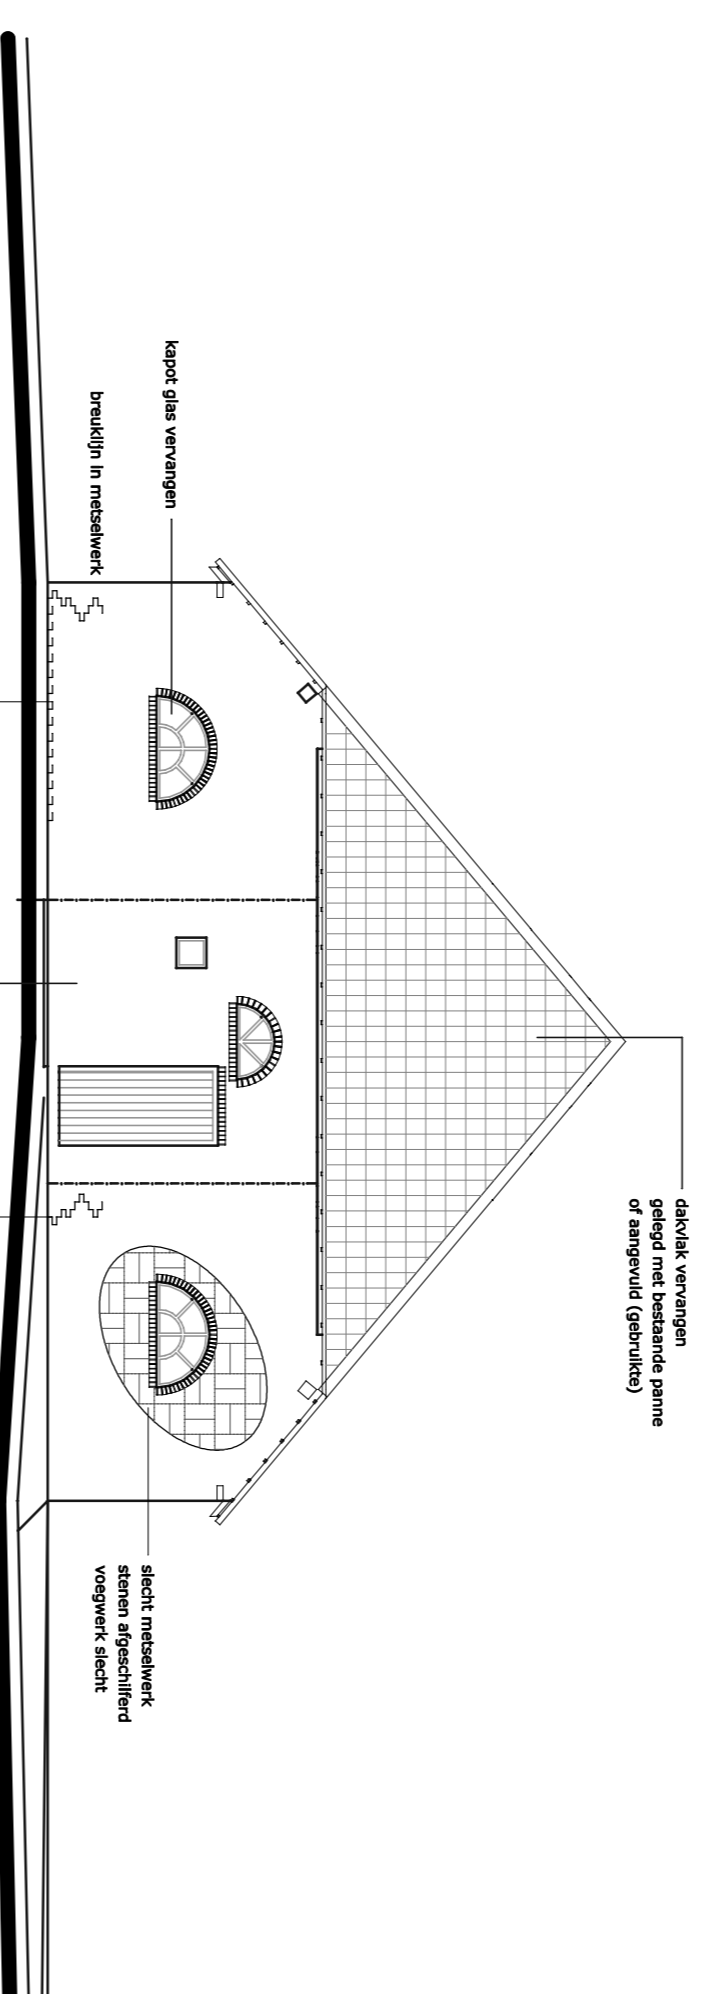

DWARSDOORSNEDE

ACHTERGEVEL

RECHTER GEVEL

LANGSDOORSNEDE

LINKER GEVEL

VOORGEVEL

Project : **Herstelplan dak**  
Kaasweg 2 Heerlaven

Onderwerp : **Situatie na dakherstel**

projectnr: 2019023	datum: 06-10-2019	wijzigingsdatum:
blad: B-002	schaal: 1:100	

**hm** **heer & meester**

Hofdenak 45 · 6002 BB Buggenum · Tel. 0475 - 59 44 95 · E. info@heer-meester.nl · www.heer-meester.nl