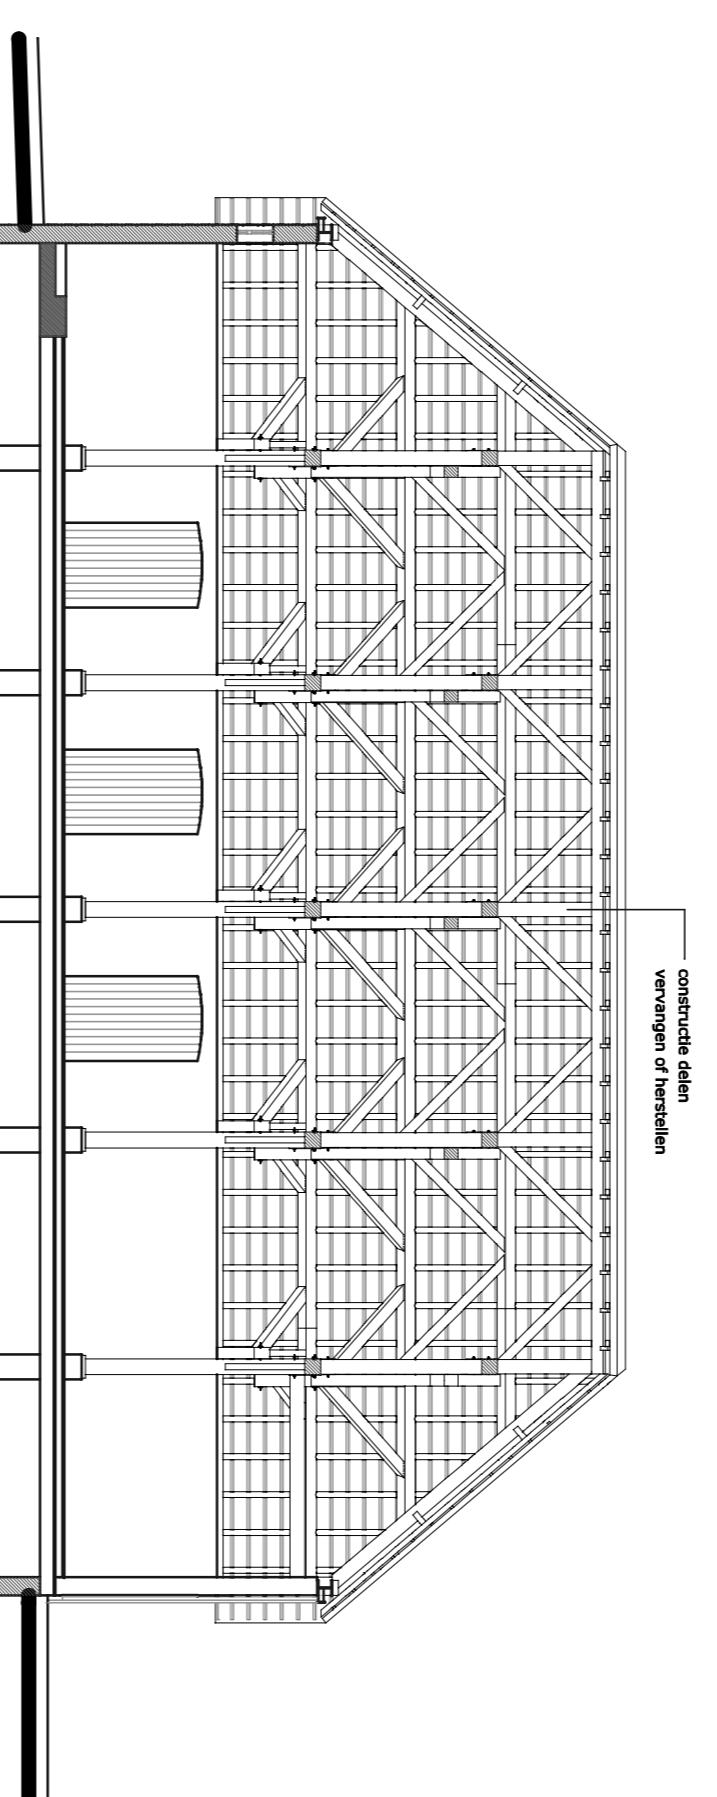

DWARSDOORSNEDE

ACHTERGEVEL

RECHTER GEVEL

LANGSDOORSNEDE

LINKER GEVEL

VOORGEVEL

Project : **Herstelplan dak**  
Kaasweg 2 Heerlaven

Onderwerp : **Situatie na dakherstel**

projectnr: 2019023	datum: 06-10-2019	wijzigingsdatum:
blad: B-002	schaal: 1:100	

**hm** **heer & meester**

Hofdenak 45 · 6002 BB Buggenum · Tel. 0475 - 59 44 95 · E. info@heer-meester.nl · www.heer-meester.nl