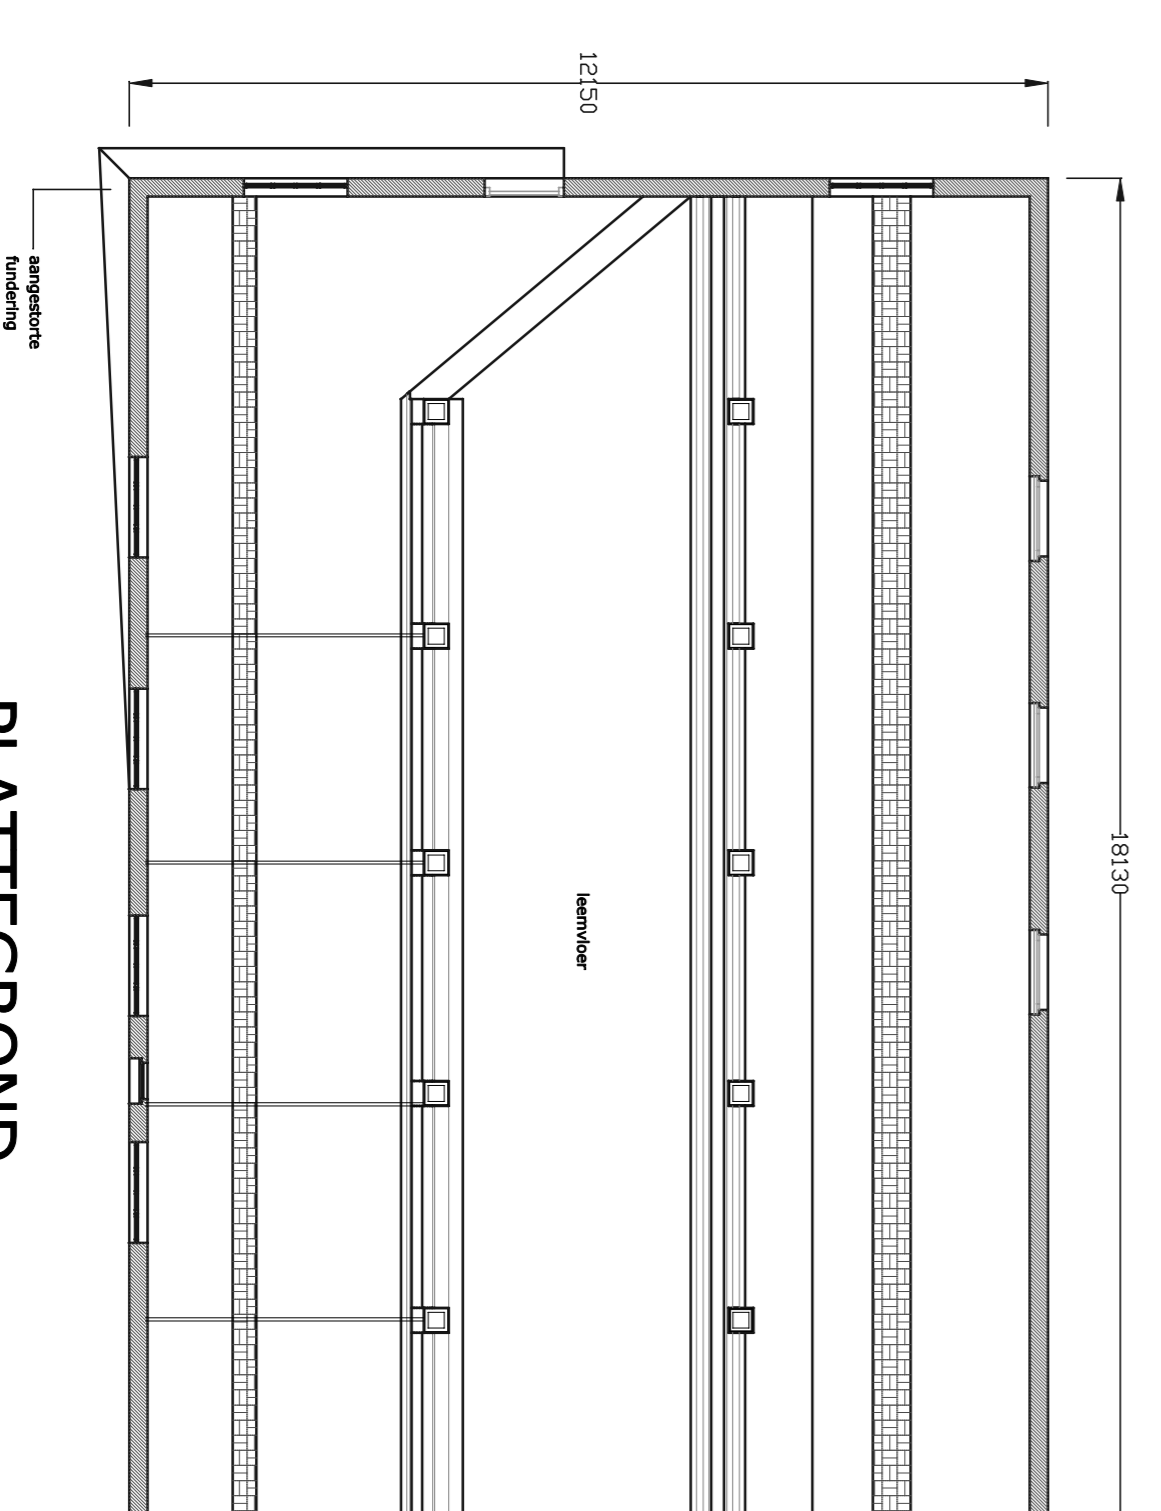

DWARSDOORSNEDE

ACHTERGEVEL

RECHTER GEVEL

LANGSDOORSNEDE

LINKER GEVEL

VOORGEVEL

Project : **Herstelplan dak**  
Kaasweg 2 Heerlaven

Onderwerp : **Situatie na dakherstel**