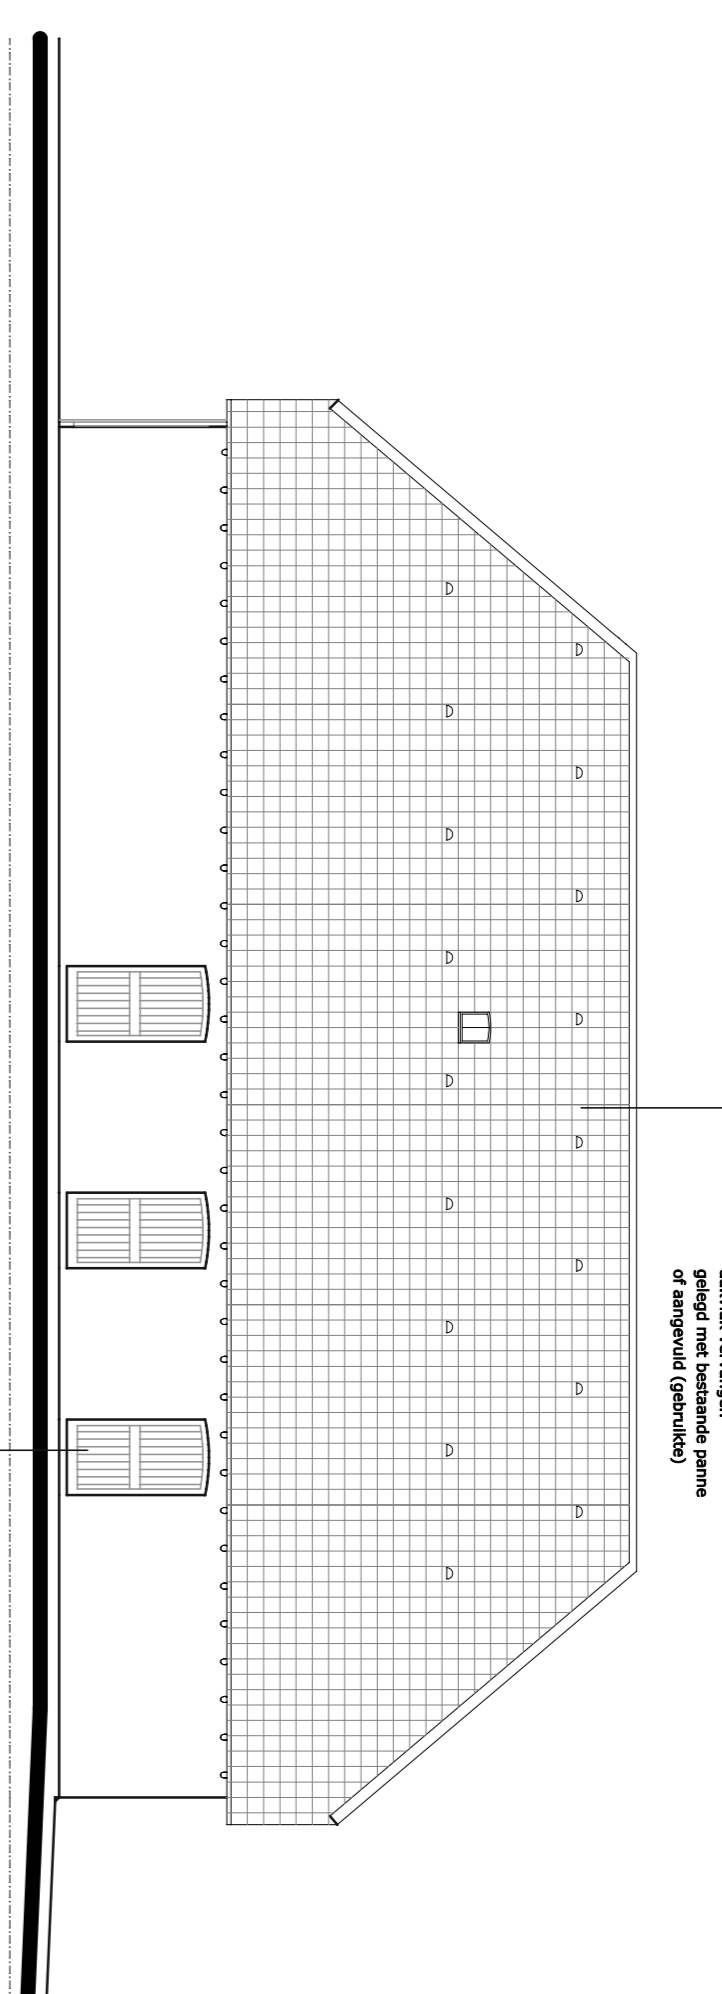

DWARSDOORSNEDE

ACHTERGEVEL

RECHTER GEVEL

LANGSDOORSNEDE

LINKER GEVEL

VOORGEVEL

Project : **Herstelplan dak**  
Kaasweg 2 Heerlaven

Onderwerp : **Situatie na dakherstel**

projectnr: 2019023	datum: 06-10-2019	wijzigingsdatum:
blad: B-002	schaal: 1:100	

**hm** **heer & meester**

Hofdenak 45 · 6002 BB Buggenum · Tel. 0475 - 59 44 95 · E. info@heer-meester.nl · www.heer-meester.nl