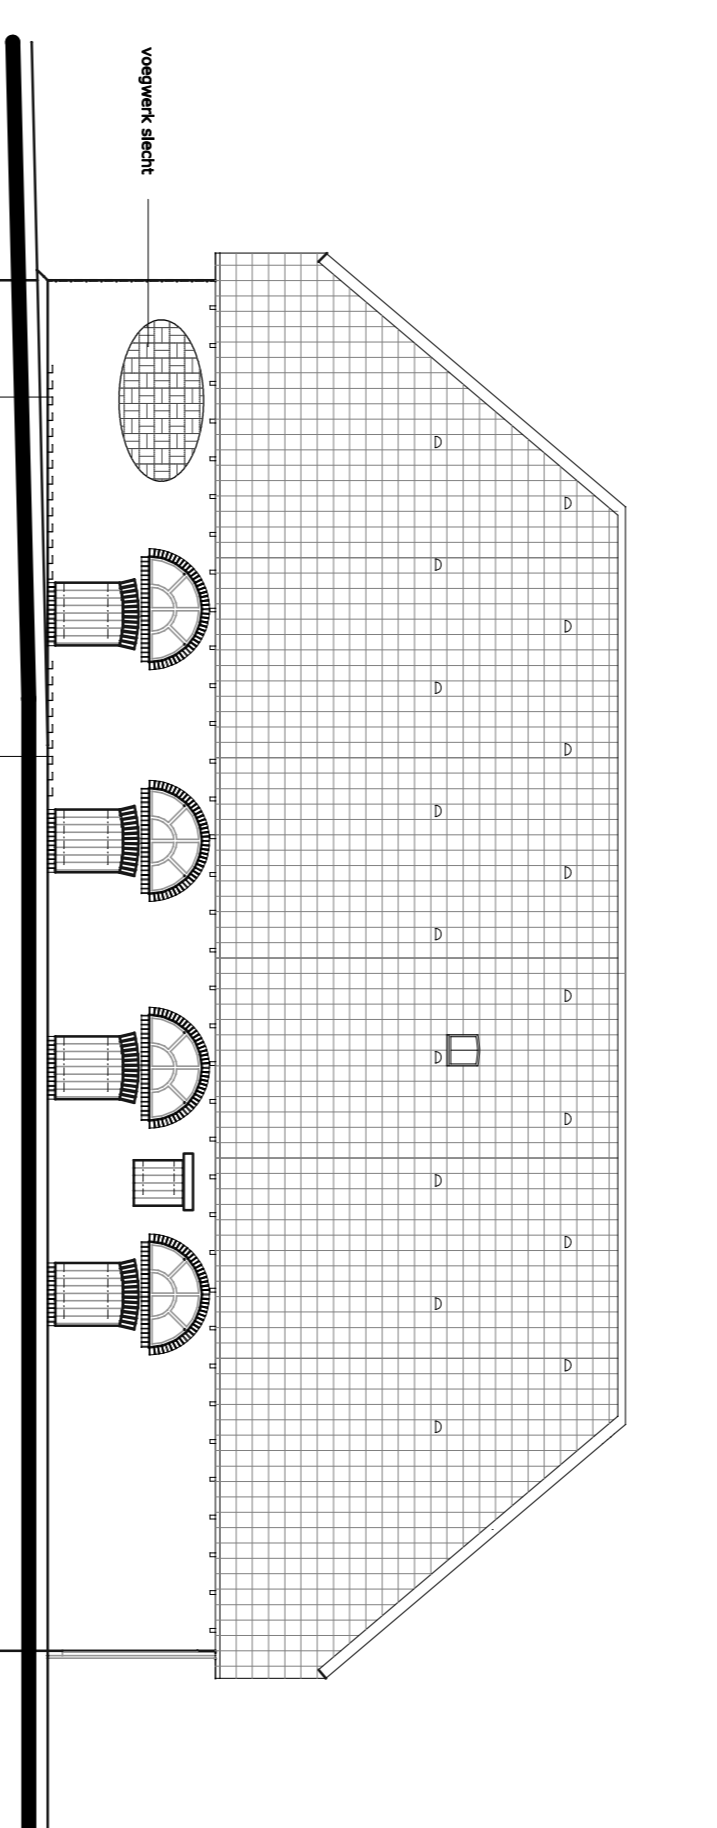

DWARSDOORSNEDE

ACHTERGEVEL

RECHTER GEVEL

LANGSDOORSNEDE

LINKER GEVEL

VOORGEVEL

Project : **Herstelplan dak**  
Kaasweg 2 Heerlaven

Onderwerp : **Situatie na dakherstel**

projectnr: 2019023	datum: 06-10-2019	wijzigingsdatum:
blad: B-002	schaal: 1:100	

**hm** **heer & meester**

Hofdenak 45 · 6002 BB Buggenum · Tel. 0475 - 59 44 95 · E. info@heer-meester.nl · www.heer-meester.nl