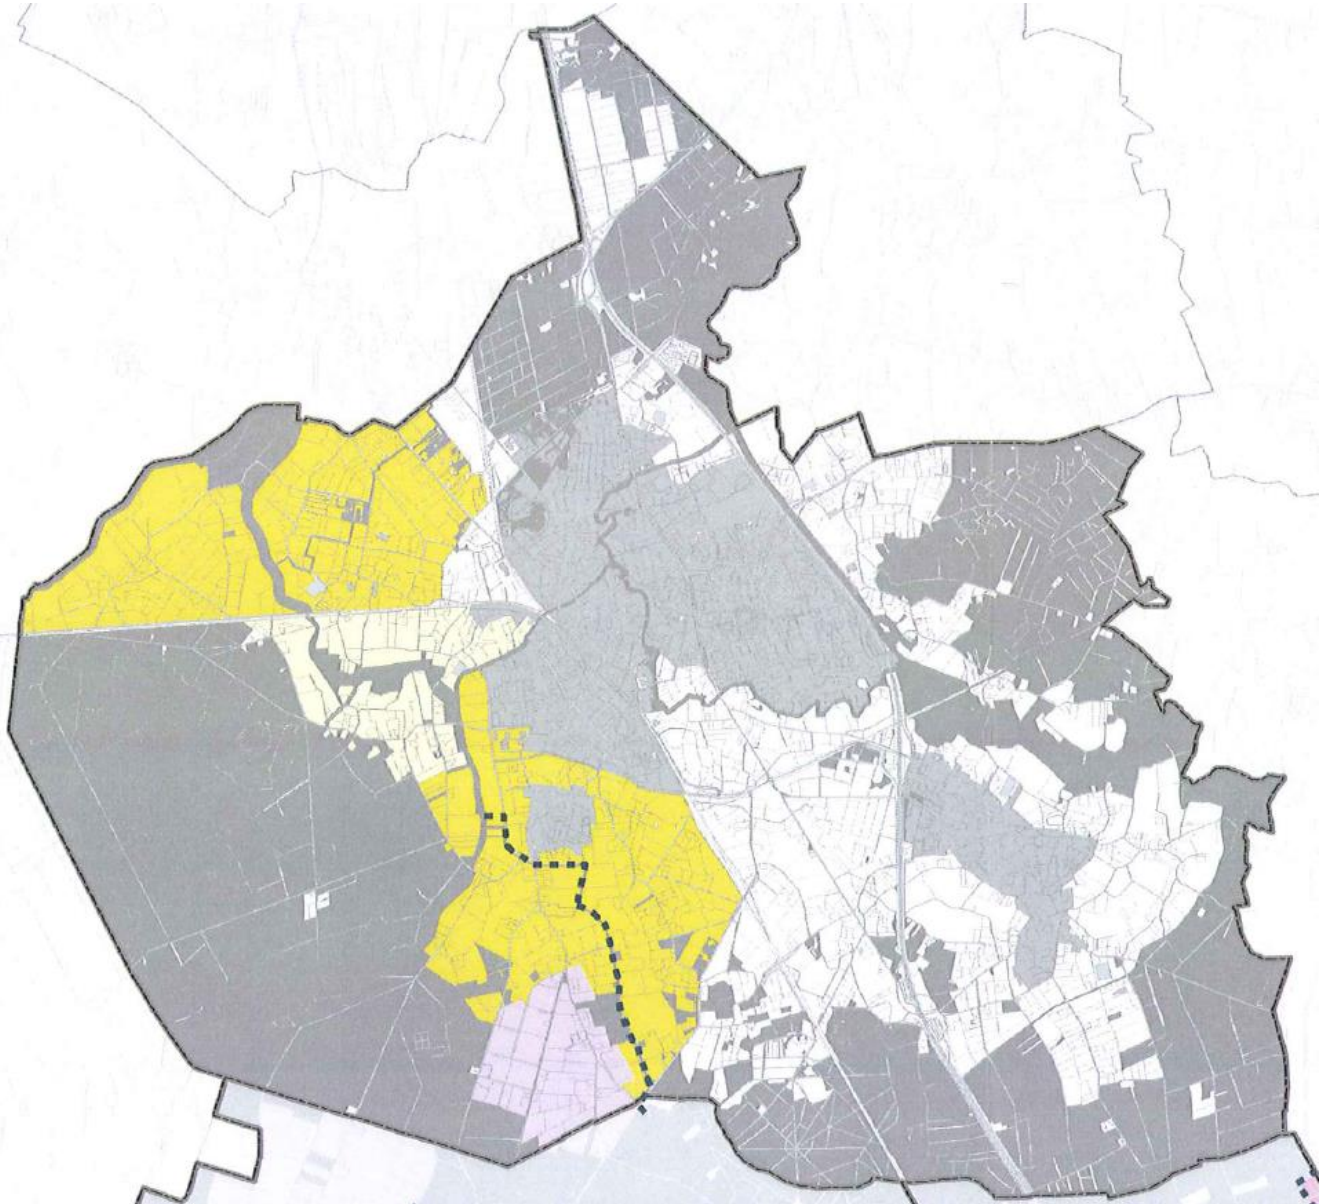

Bijlage 5

Landschapstypen in de gemeente Boxtel

Verklaring:

-  Kampen
-  Essen
-  Heideontginning
-  Broekontginning

Hoofdaders

-  Nat kralensnoer

Overig

-  Ecologische Hoofdstructuur 2006
-  Bebouwing
-  Topografische grens
-  Gemeentegrens