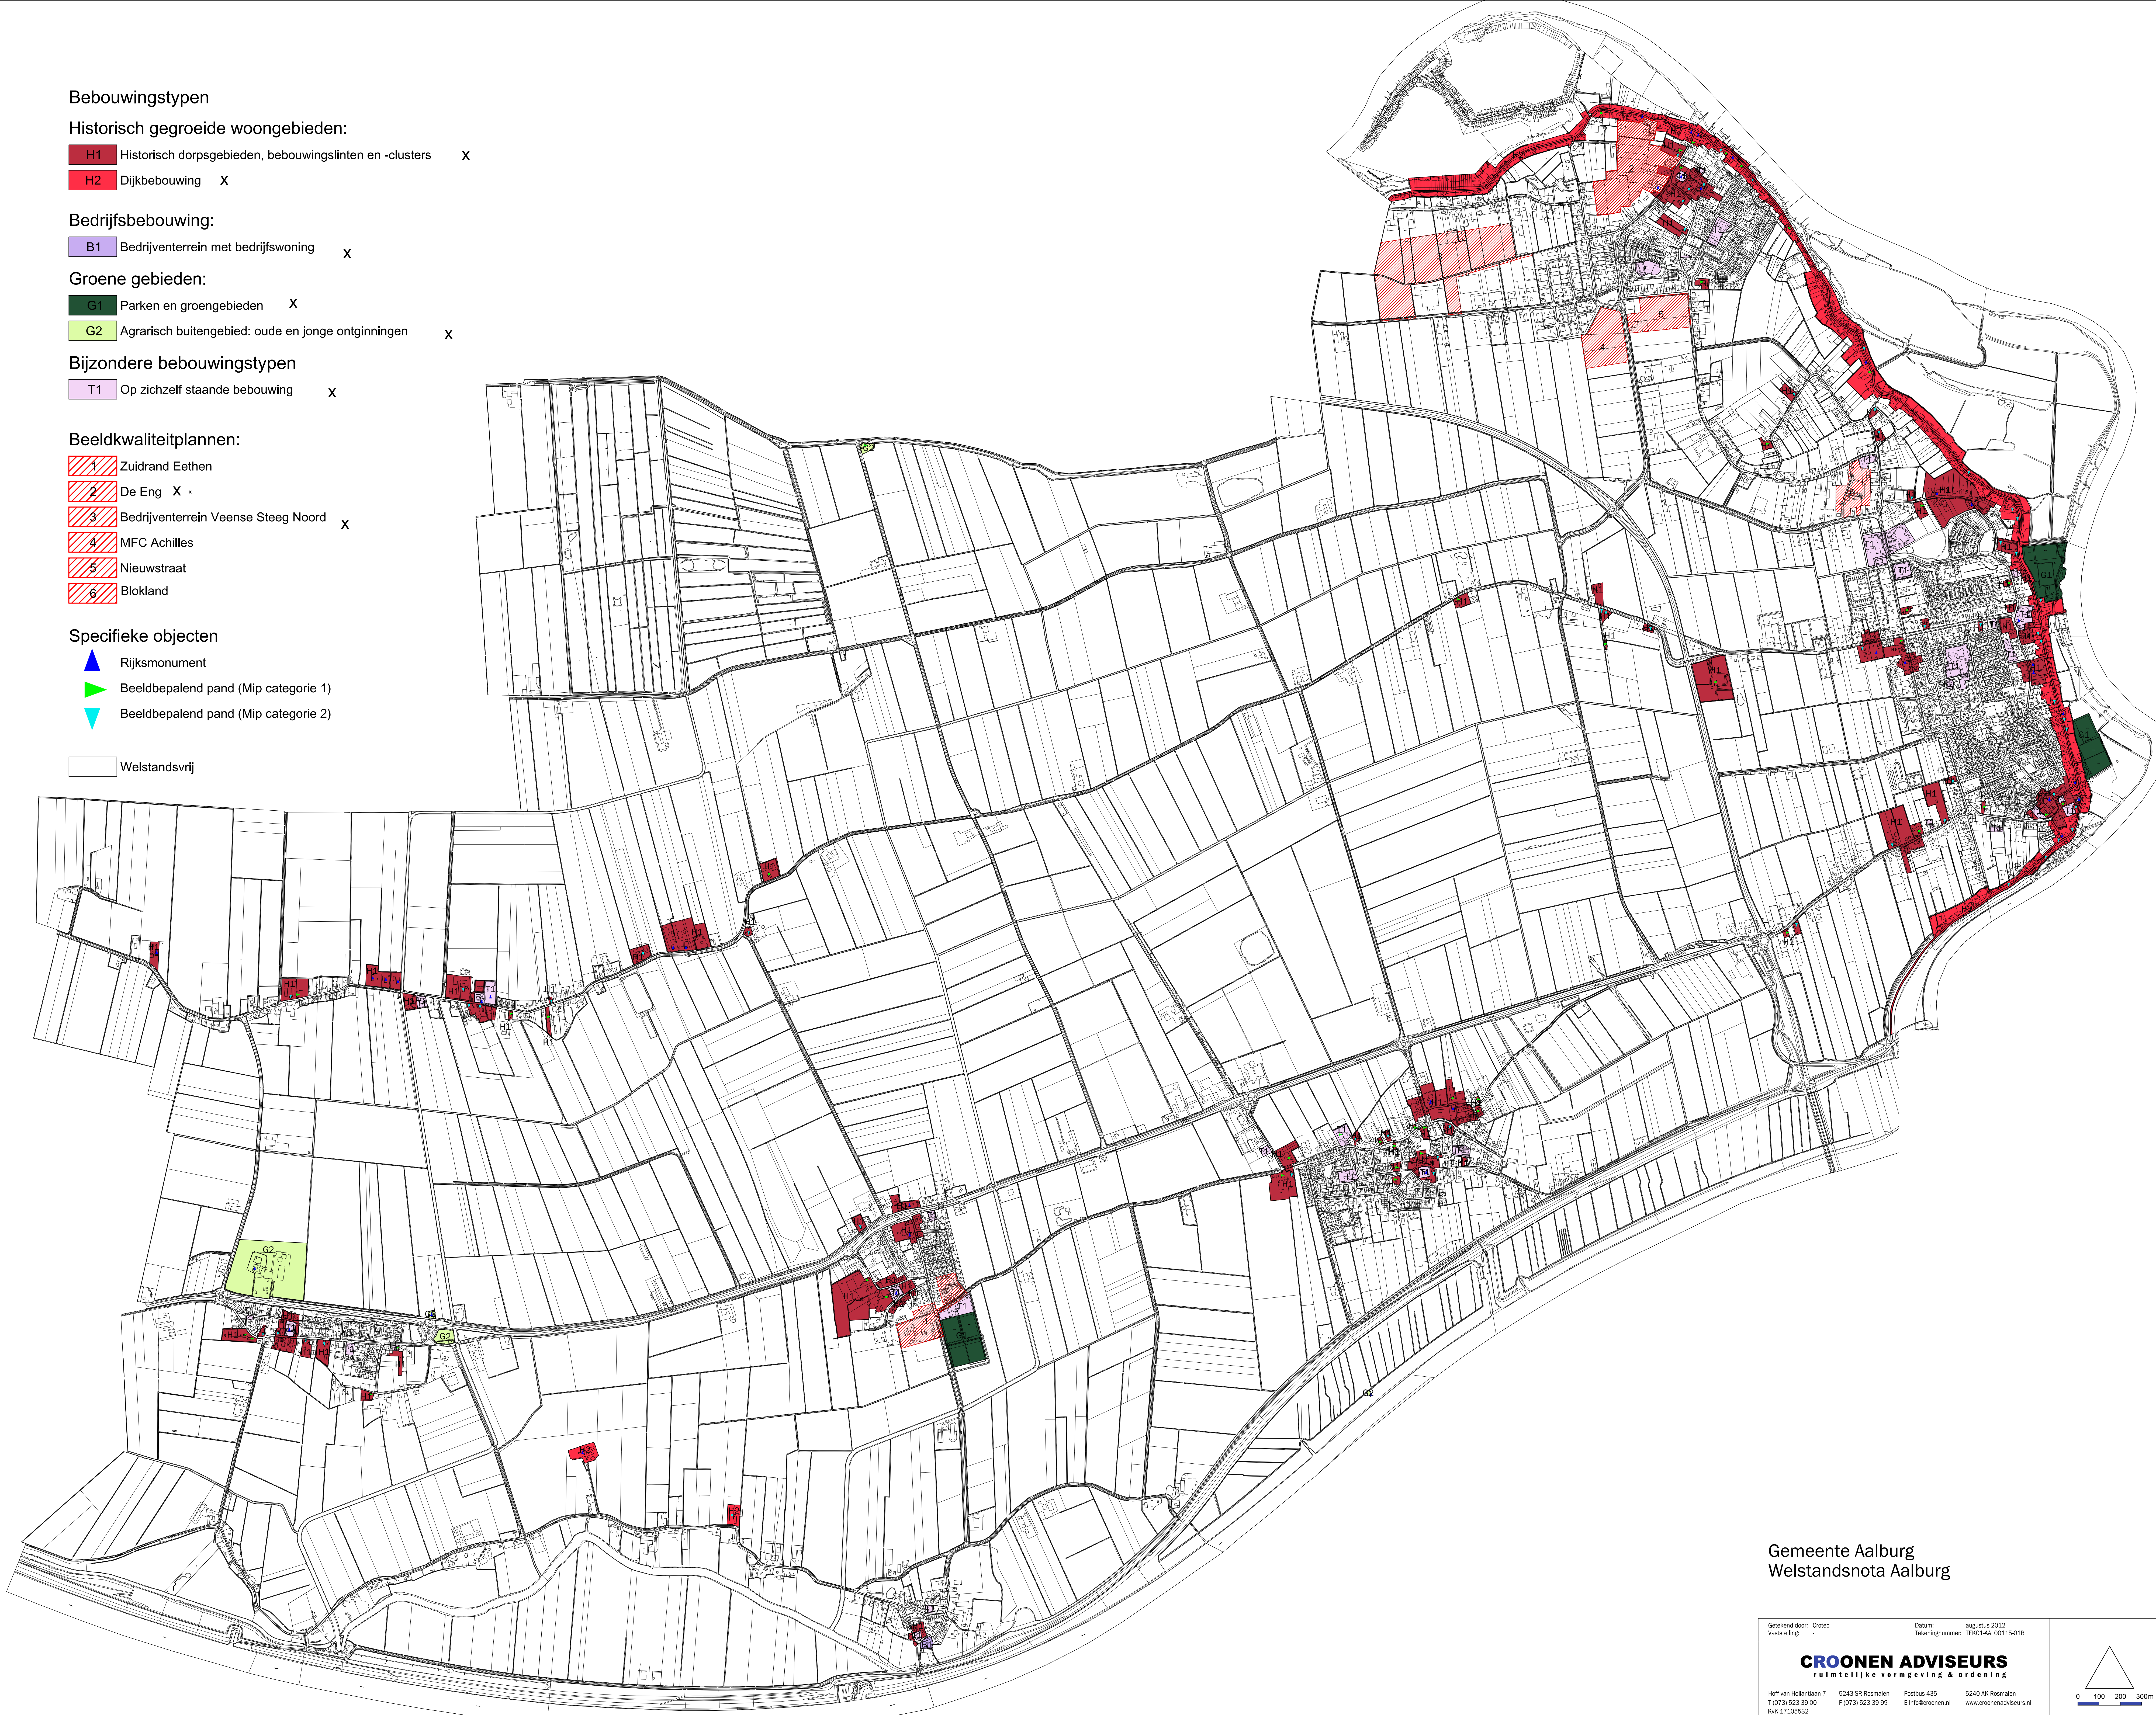

Bebouwingstypen

Historisch gegroeide woongebieden:

- **H1** Historisch dorpsgebieden, bebouwingslinten en -clusters X
- **H2** Dijkbebouwing X

Bedrijfsbebouwing:

- **B1** Bedrijventerrein met bedrijfswoning X

Groene gebieden:

- **G1** Parken en groengebieden X
- **G2** Agrarisch buitengebied: oude en jonge ontginningen X

Bijzondere bebouwingstypen

- **T1** Op zichzelf staande bebouwing X

Beeldkwaliteitplannen:

- **1** Zuidrand Eethen
- **2** De Eng X
- **3** Bedrijventerrein Veense Steeg Noord X
- **4** MFC Achilles
- **5** Nieuwstraat
- **6** Blokland

Specifieke objecten

- **▲** Rijksmonument
- **▲** Beeldbepalend pand (Mip categorie 1)
- **▲** Beeldbepalend pand (Mip categorie 2)

- **□** Welstandsvrij

Gemeente Aalburg
Welstandsnota Aalburg