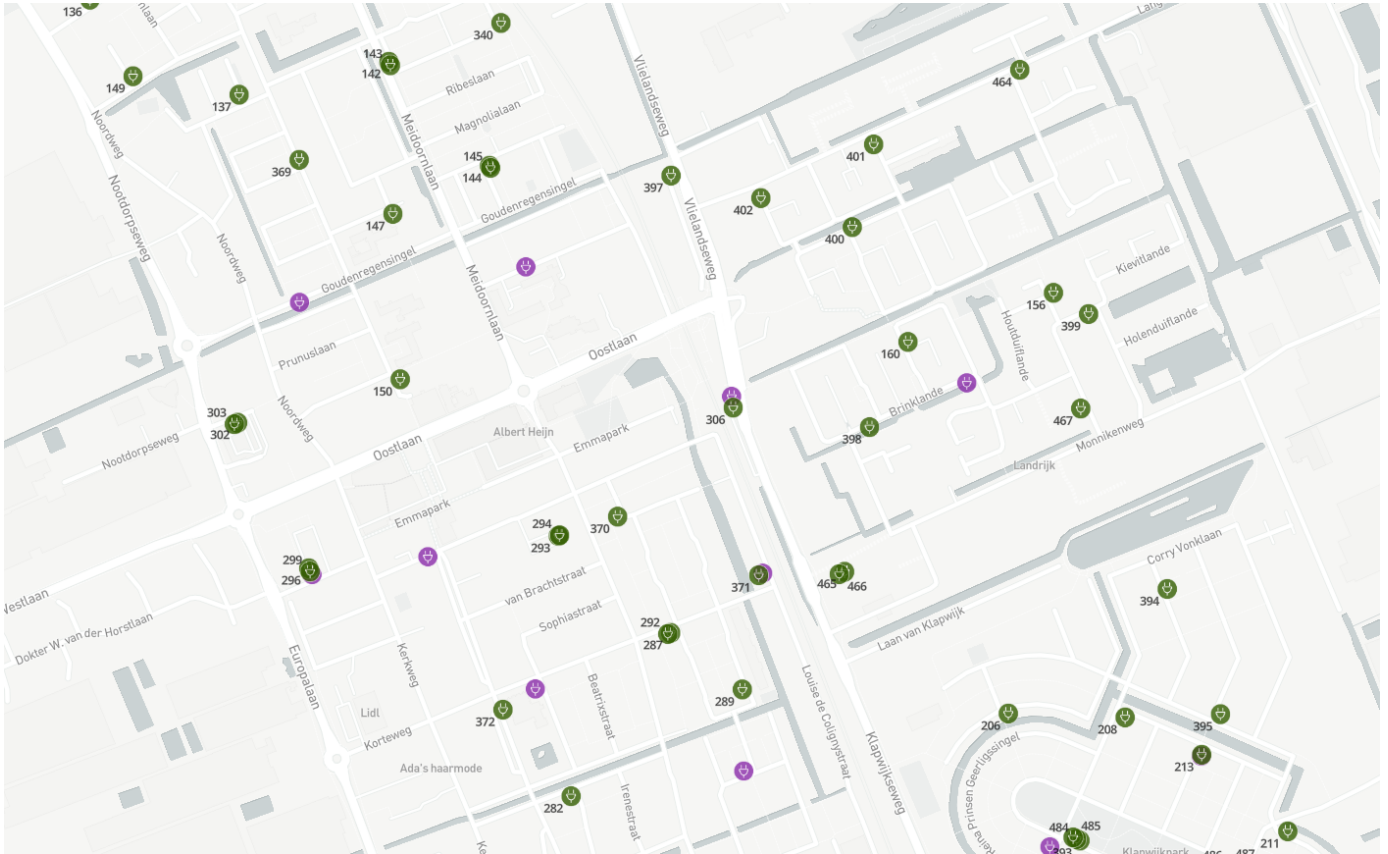

Legenda

- Geplande laadpalen
- Wordt gerealiseerd
- Bestaande laadpalen