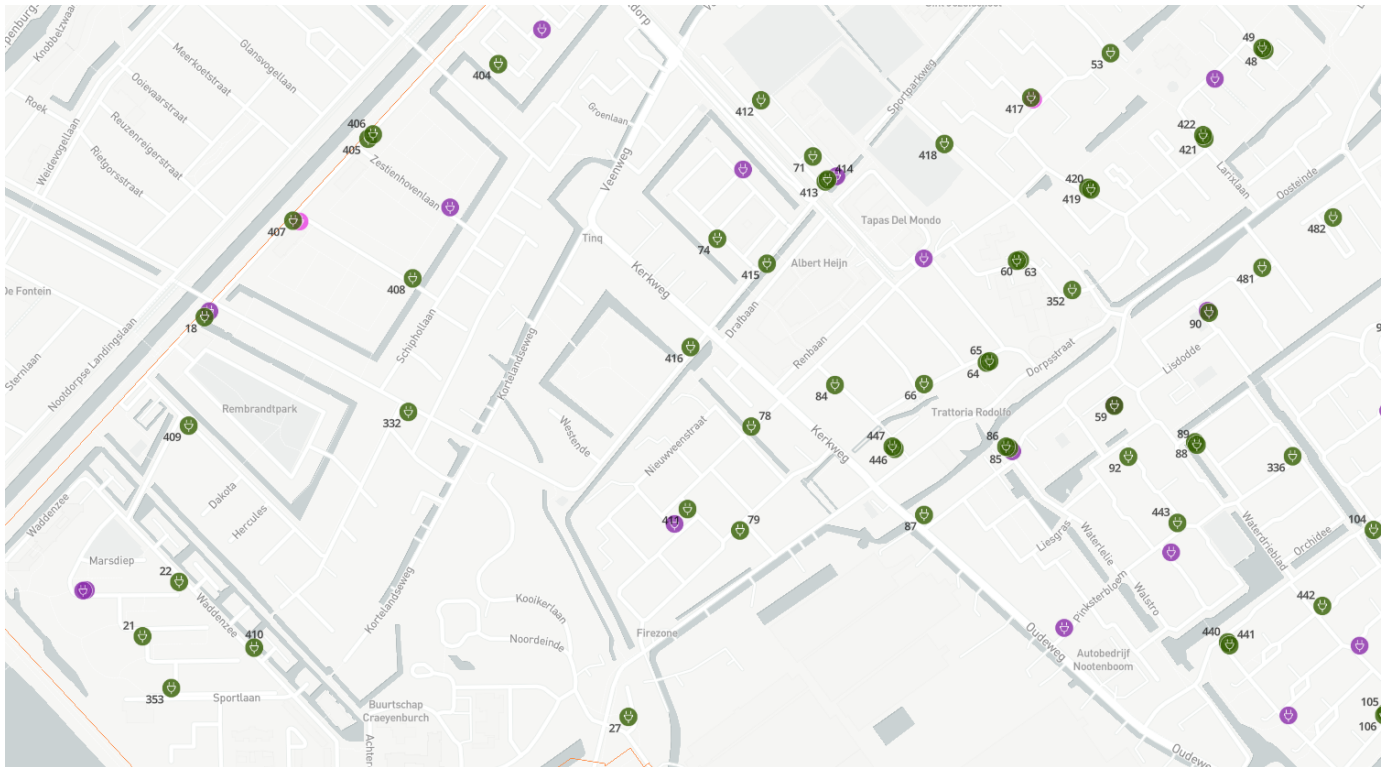

Legenda

- Geplande laadpalen
- Wordt gerealiseerd
- Bestaande laadpalen