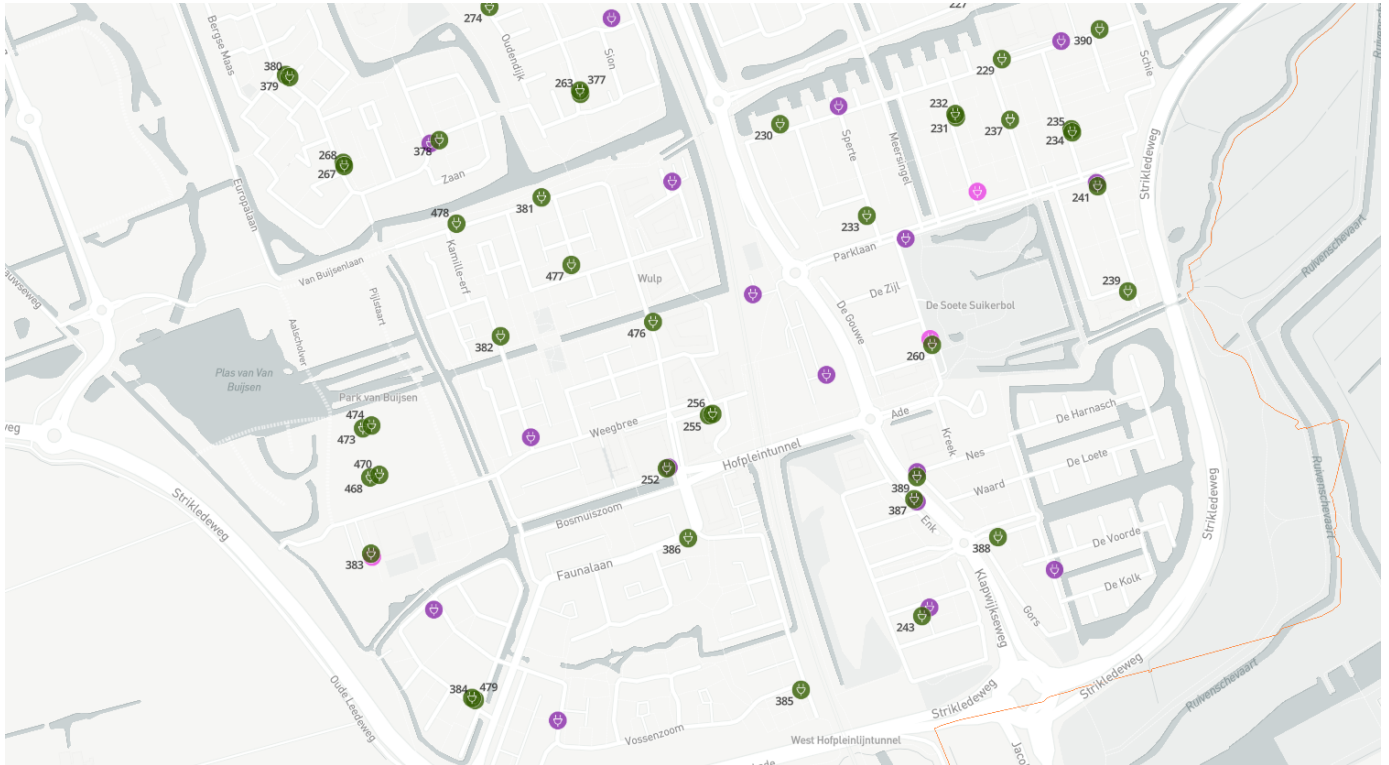

Legenda

- Geplande laadpalen
- Wordt gerealiseerd
- Bestaande laadpalen