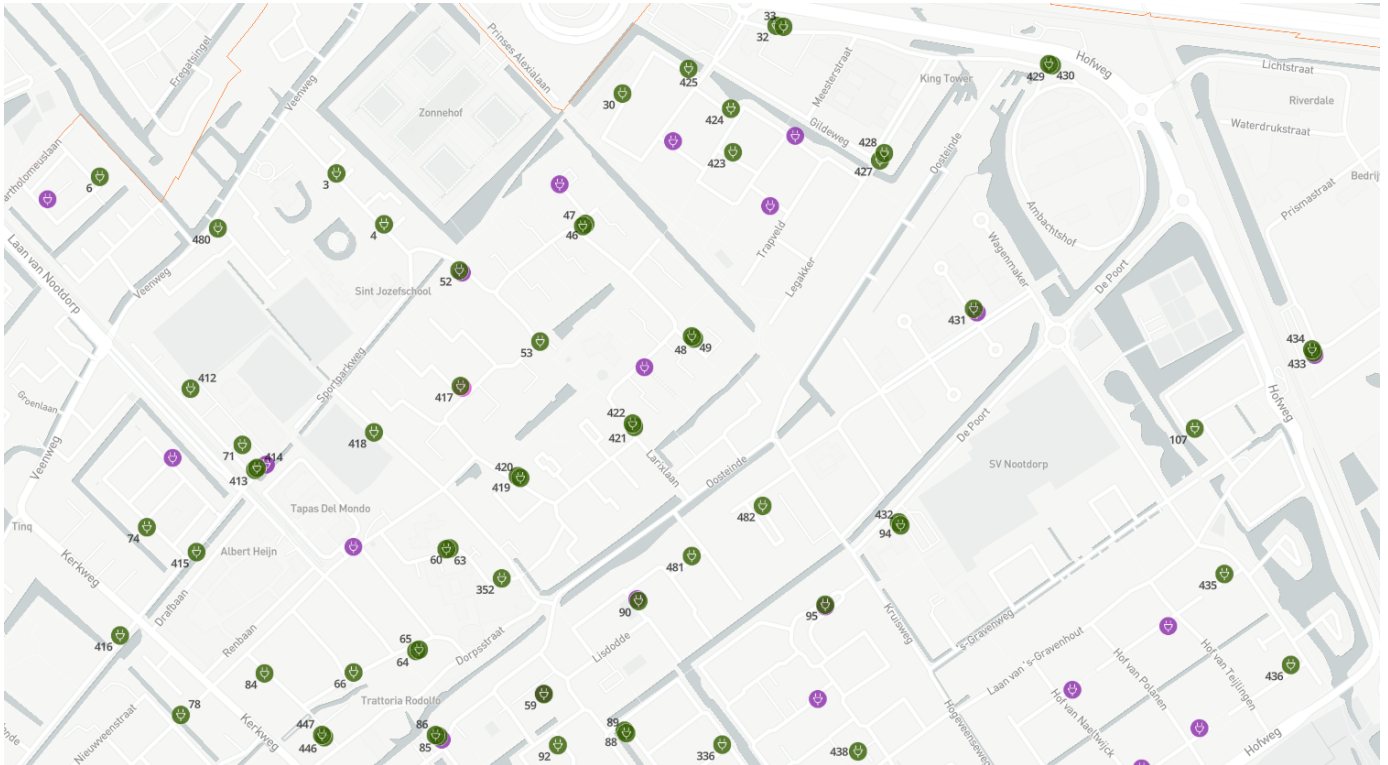

Plankaarten laadlocaties Pijnacker-Nootdorp 2021-2025, met locatielijst gerangschikt op ID-nummer

Informatieve bijlage bij ontwerpverkeersbesluit oplaadplaatsen elektrische voertuigen Pijnacker-Nootdorp 2021-2025

Lijst met laadlocaties 2021-2025 (gerangschikt op ID-nummer)

ID	straat	locatie	plaats
480	Meester Overtoompad	ter hoogte van huisnummer 24	Nootdorp
481	Winterheide	ter hoogte van Burgemeester Winkellaan	Nootdorp
482	Ijsbloem	ter hoogte van Wintercyclaam	Nootdorp
483	Hadewijchlaan	tegenover huisnummer 67	Pijnacker
484	Marga Klompélaan	tegenover huisnummer 2	Pijnacker
485	Marga Klompélaan	tegenover huisnummer 2	Pijnacker
486	Hadewijchlaan	tegenover huisnummer 67	Pijnacker
487	Hadewijchlaan	tegenover huisnummer 67	Pijnacker
488	Klapwijkseweg	parkeerterrein bij huisnummer 91	Pijnacker