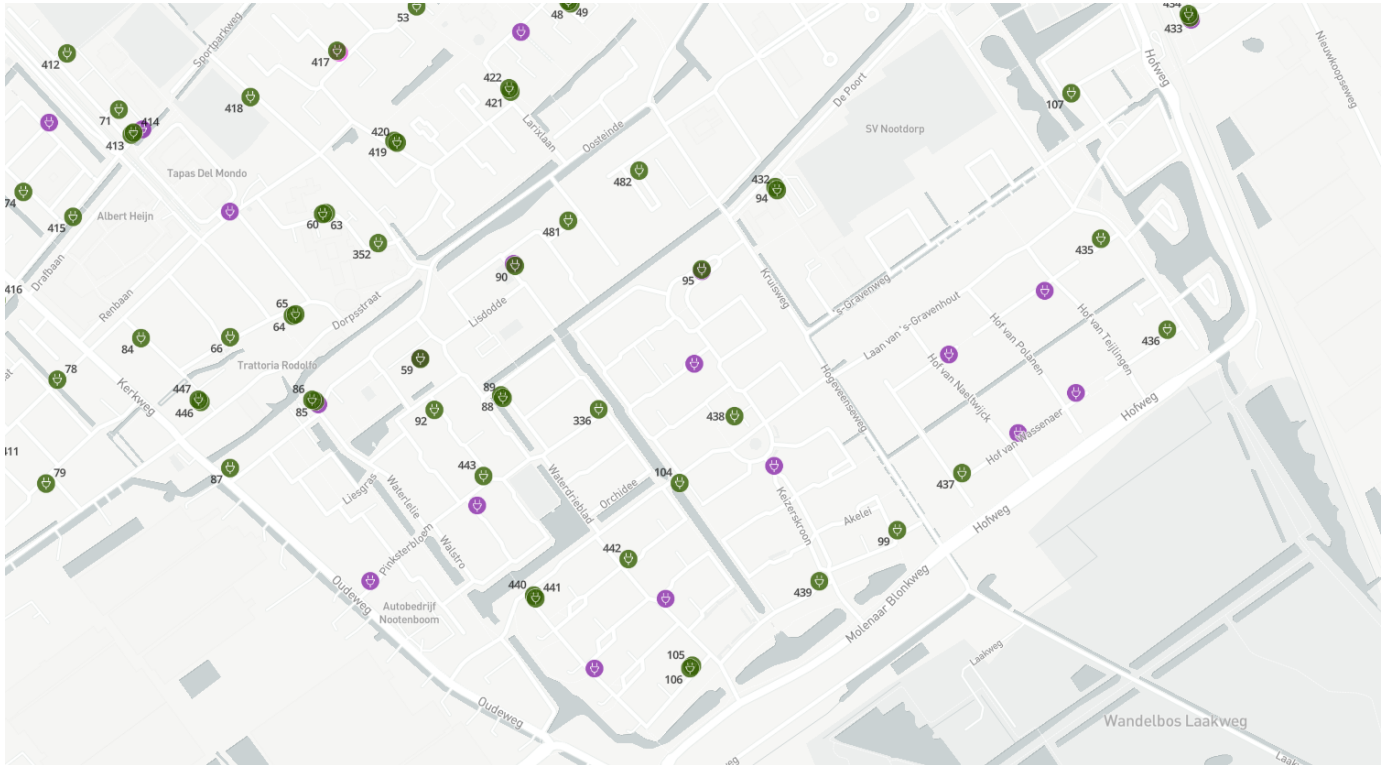

Legenda

- Geplande laadpalen
- Wordt gerealiseerd
- Bestaande laadpalen