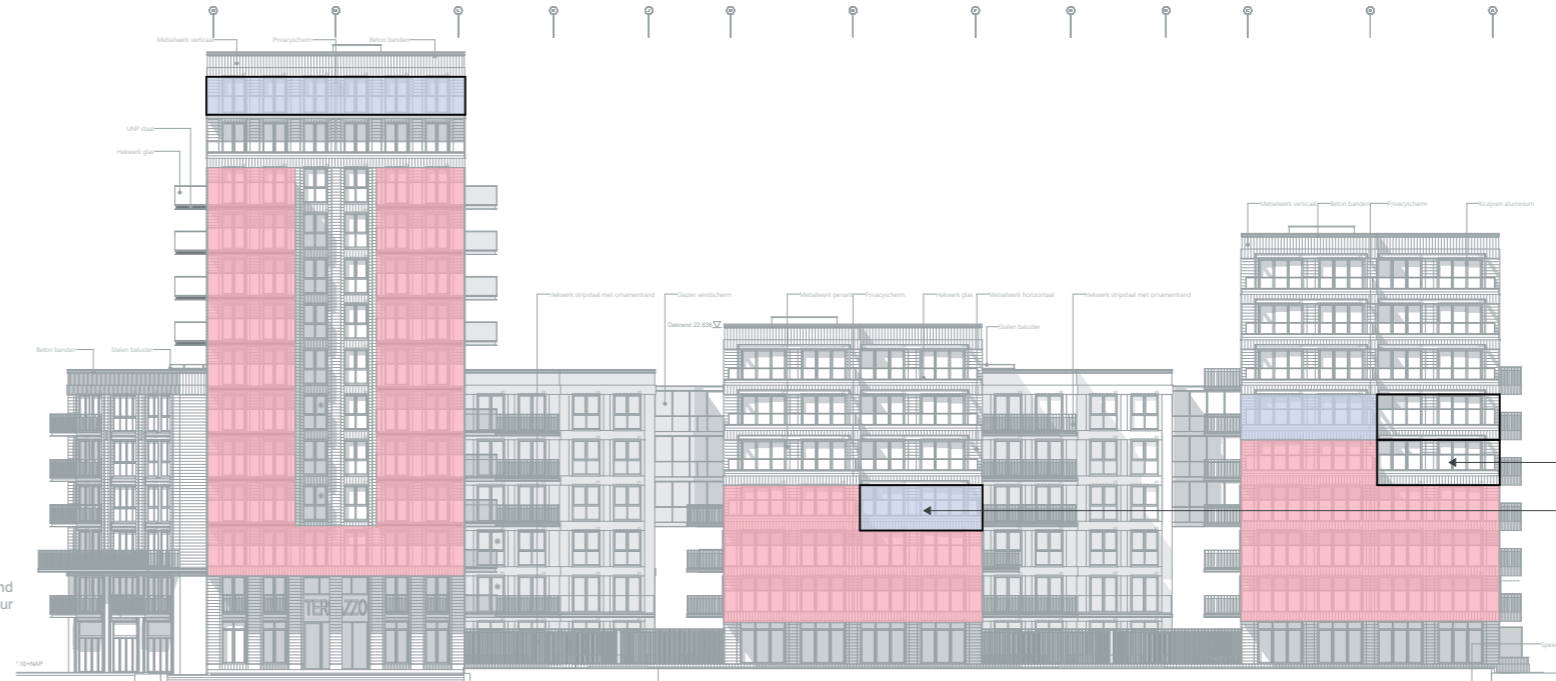

## Geluidscontouren

-  Glazen borstwering  $\geq 1500\text{mm}$
-  Glazen borstwering  $\geq 1200\text{mm}$
-  Spijlen hek met glas aan binnenzijde borstwering  $\geq 1200\text{mm}$
-  Voorzetraam

H1 westgevel