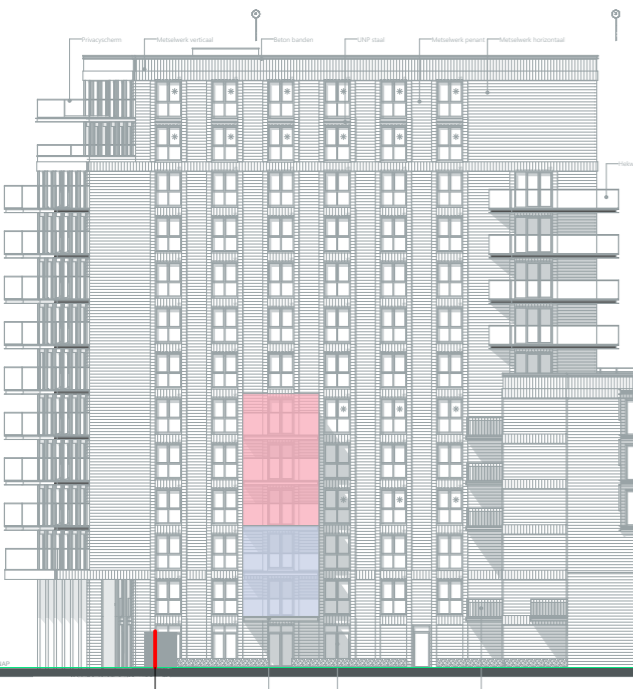

## Geluidscontouren

-  Glazen borstwering  $\geq 1500\text{mm}$
-  Glazen borstwering  $\geq 1200\text{mm}$
-  Spijlen hek met glas aan binnenzijde borstwering  $\geq 1200\text{mm}$
-  Voorzetraam

H1 westgevel

zuidgevel H1

H2

H3

H3 oostgevel

H1 oostgevel

H2 westgevel

H2 oostgevel

H3 westgevel