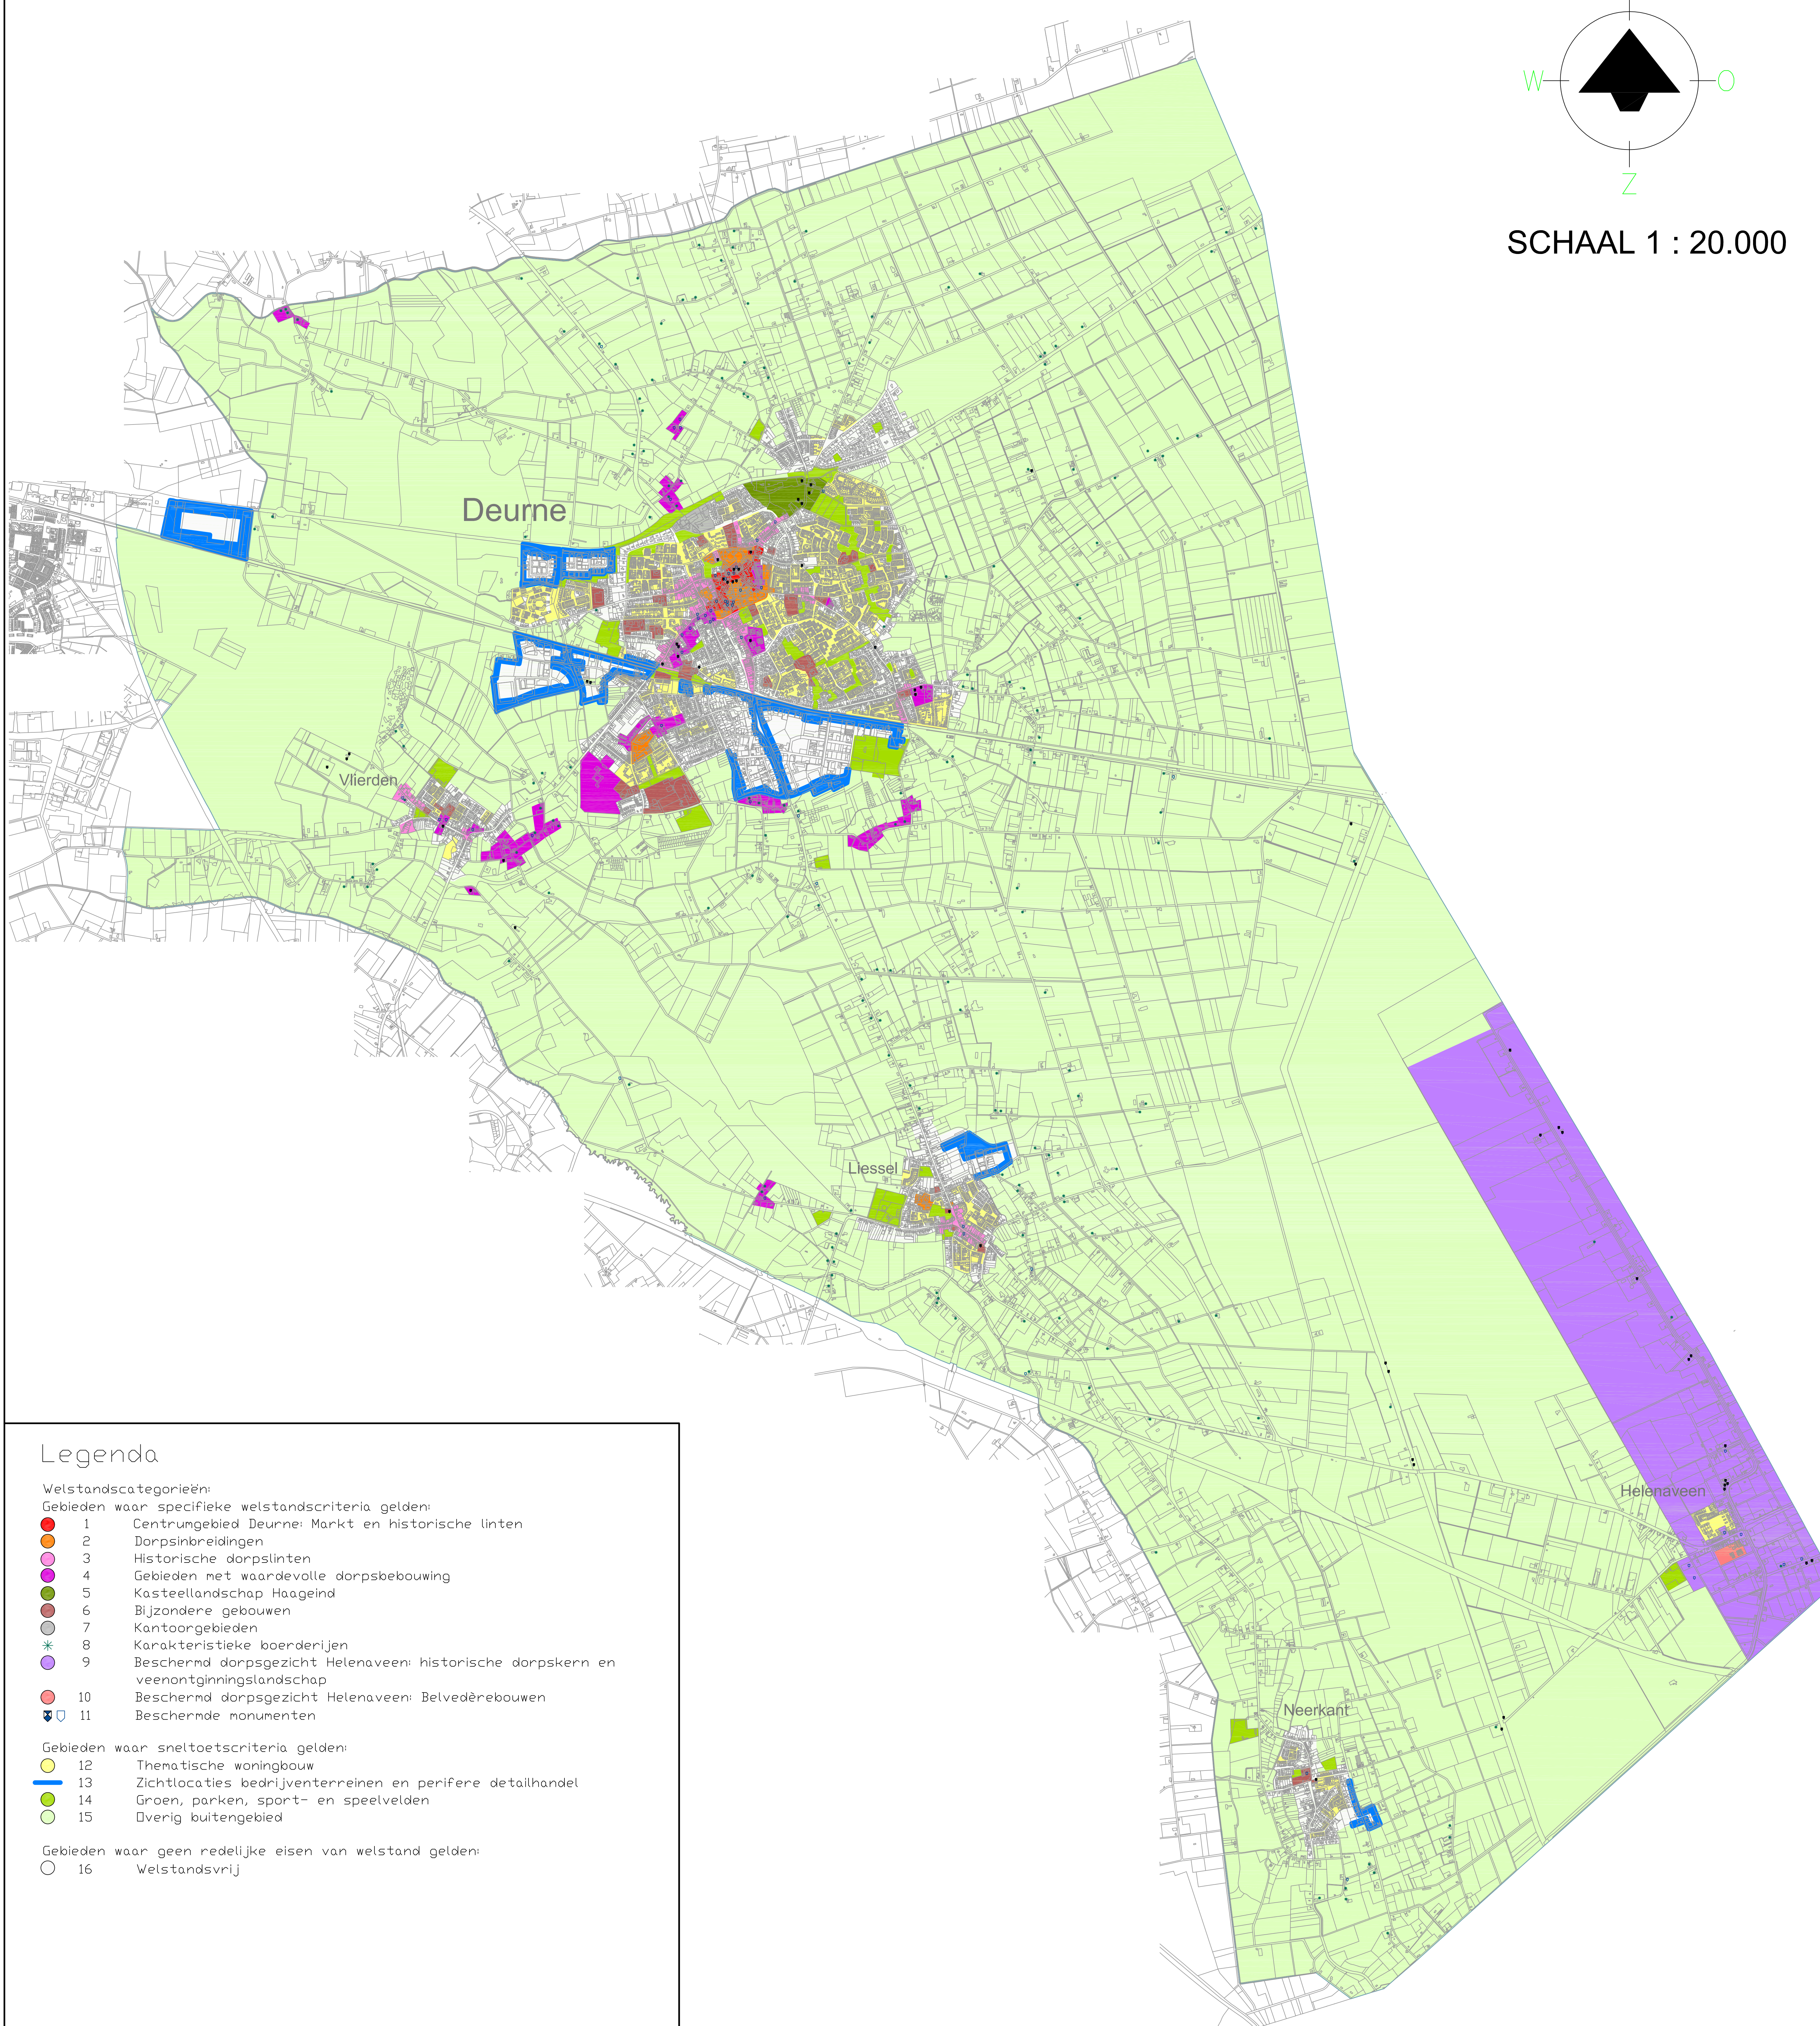

SCHAAL 1 : 20.000

Legenda

Welstandscategorieën:

Gebieden waar specifieke welstandscriteria gelden:

- 1 Centrumgebied Deurne: Markt en historische linten
- 2 Dorpsinbreidingen
- 3 Historische dorpslinten
- 4 Gebieden met waardevolle dorpsbebouwing
- 5 Kasteellandschap Haageind
- 6 Bijzondere gebouwen
- 7 Kantoorgebieden
- 8 Karakteristieke boerderijen
- 9 Beschermd dorpsgezicht Helenaveen: historische dorpskern en veenontginningslandschap
- 10 Beschermd dorpsgezicht Helenaveen: Belvédèrebouwen
- 11 Beschermd monumenten

Gebieden waar sneltoetscriteria gelden:

- 12 Thematische woningbouw
- 13 Zichtlocaties bedrijventerreinen en perifere detailhandel
- 14 Groen, parken, sport- en speelvelden
- 15 Overig buitengebied

Gebieden waar geen redelijke eisen van welstand gelden:

- 16 Welstandsvrij

Welstandskaart gemeente Deurne
Blad: Deurne
Onderdeel van Welstandsnota gemeente Deurne 2016

Schaal: 1 : 20.000
Ontwerp: 10 mei 2016
Vastgesteld door de gemeenteraad:

Formaat A0-S

Opgesteld door: Team Leefgeving
WD: 26092016
Getekend: H.St./R.J.