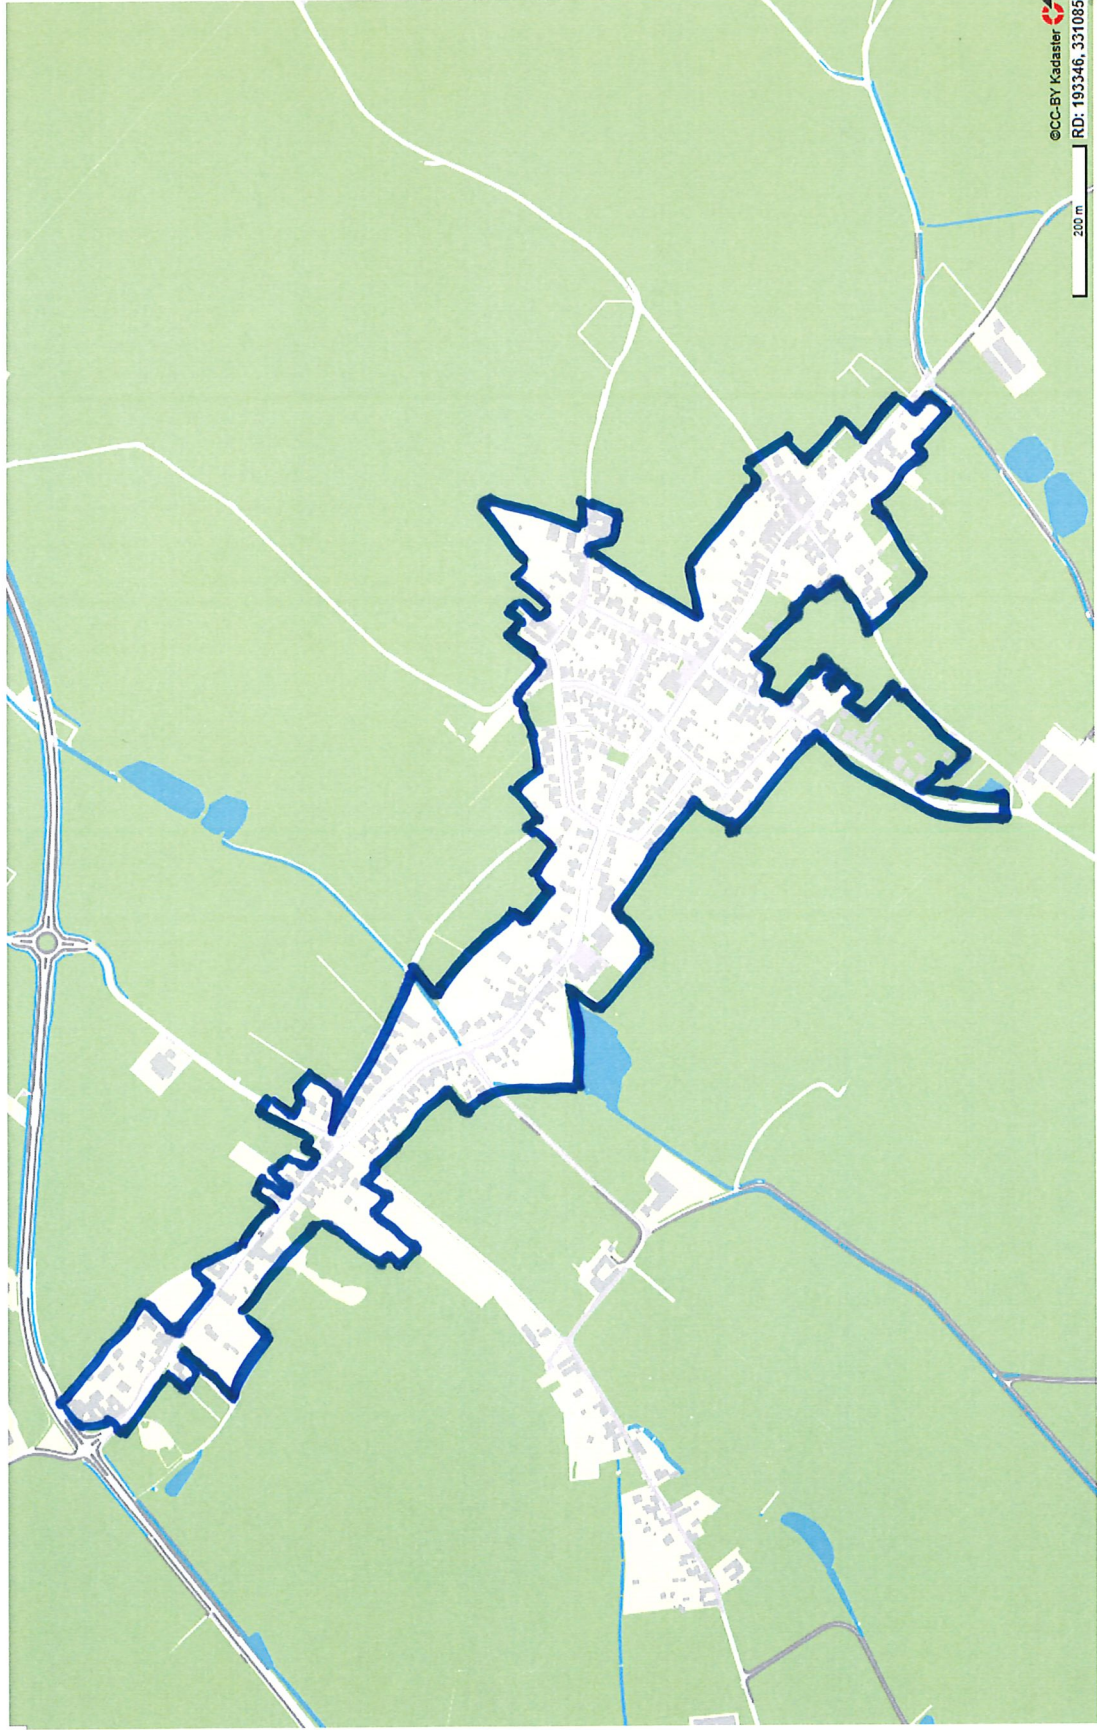

Overzichtsk kaart komgrenzen Beekdaelen

Aalbeek

Amstenrade

Arensgehout

Bingelrade

Doenrade

Groot Haasdai

Hulsberg

Jabeek

Klein Doenrade

©CC-BY Kadaster
RD: 192506, 330188

100 m

Klein Haasdal

Merkelbeek (1)

Merkelbeek (2)

Oensel

Oirsbeek

Puth

Schimmert

Schinnen (1)

Schinnen (2)

Sweikhuizen

Swier

Thull

Vaesrade

Wijnandsrade