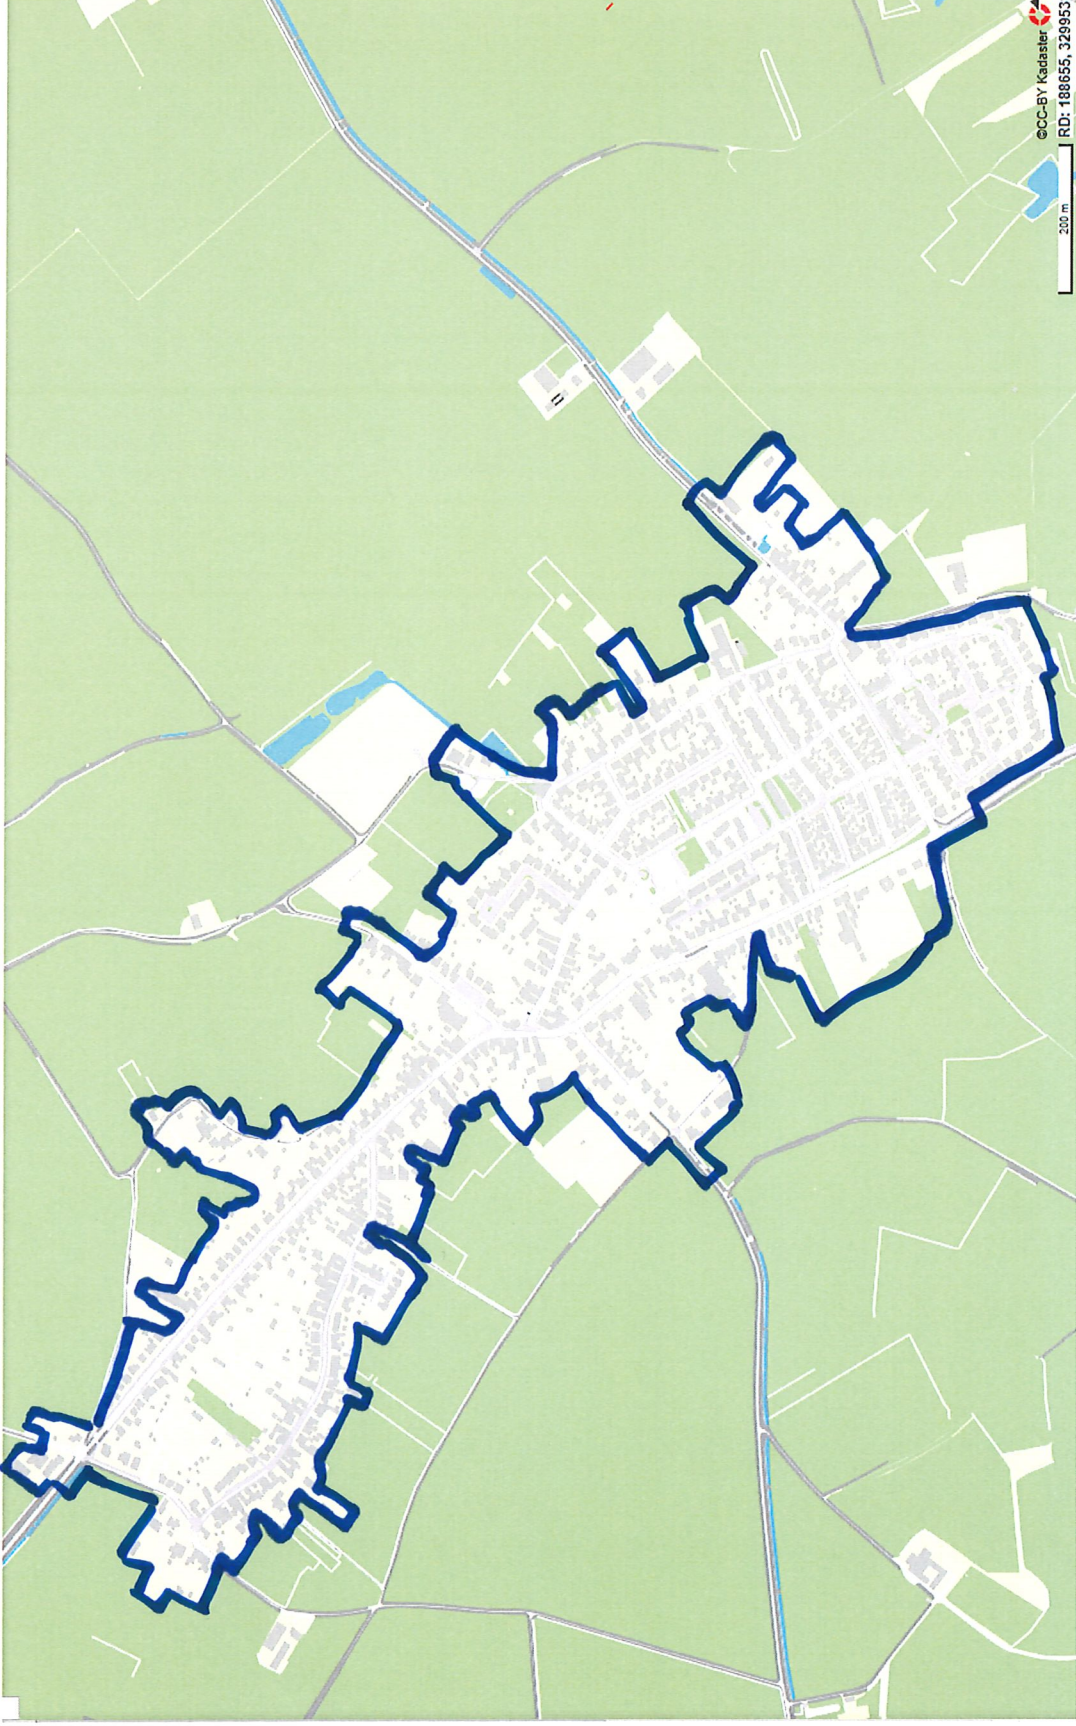

Overzichtsk kaart komgrenzen Beekdaelen

Aalbeek

Amstenrade

Arensgehout

Bingelrade

Doenrade

Groot Haasdai

Hulsberg

Jabeek

Klein Doenrade

©CC-BY Kadaster
RD: 192506, 330188

100 m

Klein Haasdal

Merkelbeek (1)

Merkelbeek (2)

Oensel

Oirsbeek

Puth

Schimmert

Schinnen (1)

Schinnen (2)

Sweikhuizen

Swier

Thull

Vaesrade

Wijnandsrade