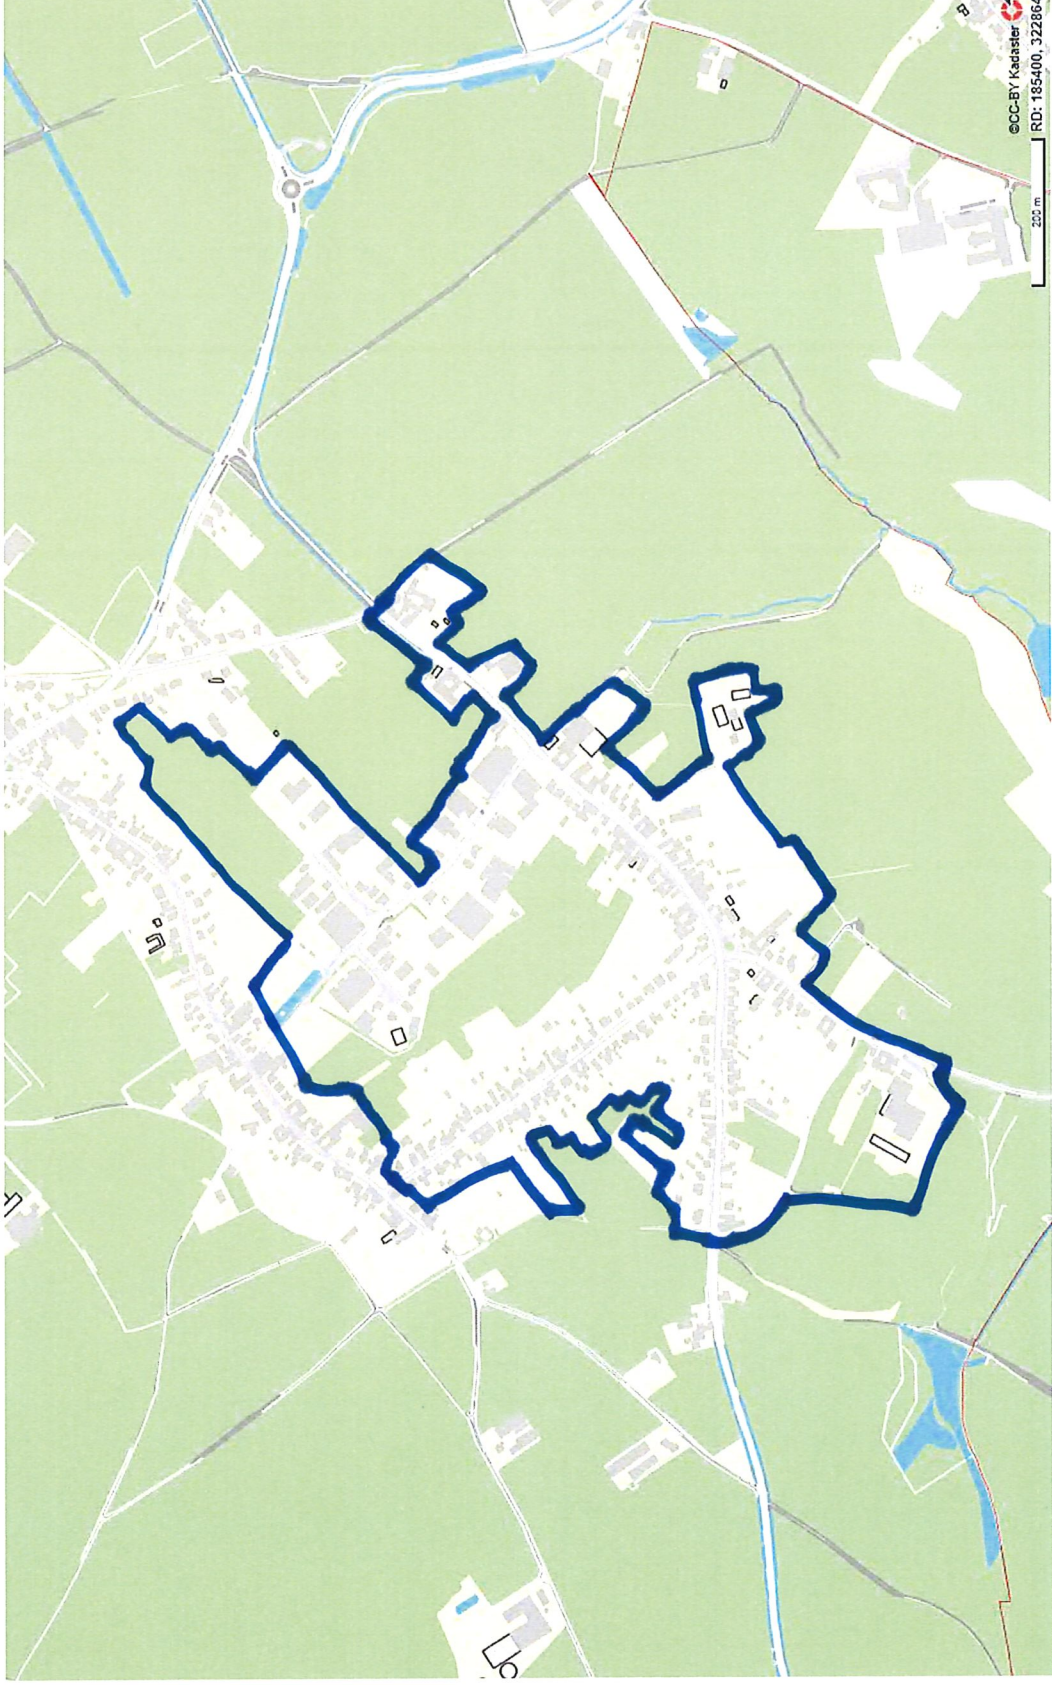

Overzichtsk kaart komgrenzen Beekdaelen

Aalbeek

Amstenrade

Arensgehout

Bingelrade

Doenrade

Groot Haasdai

Hulsberg

Jabeek

Klein Doenrade

©CC-BY Kadaster
RD: 192506, 330188

100 m

Klein Haasdal

Merkelbeek (1)

Merkelbeek (2)

Oensel

Oirsbeek

Puth

Schimmert

Schinnen (1)

Schinnen (2)

Sweikhuizen

Swier

Thull

Vaesrade

Wijnandsrade