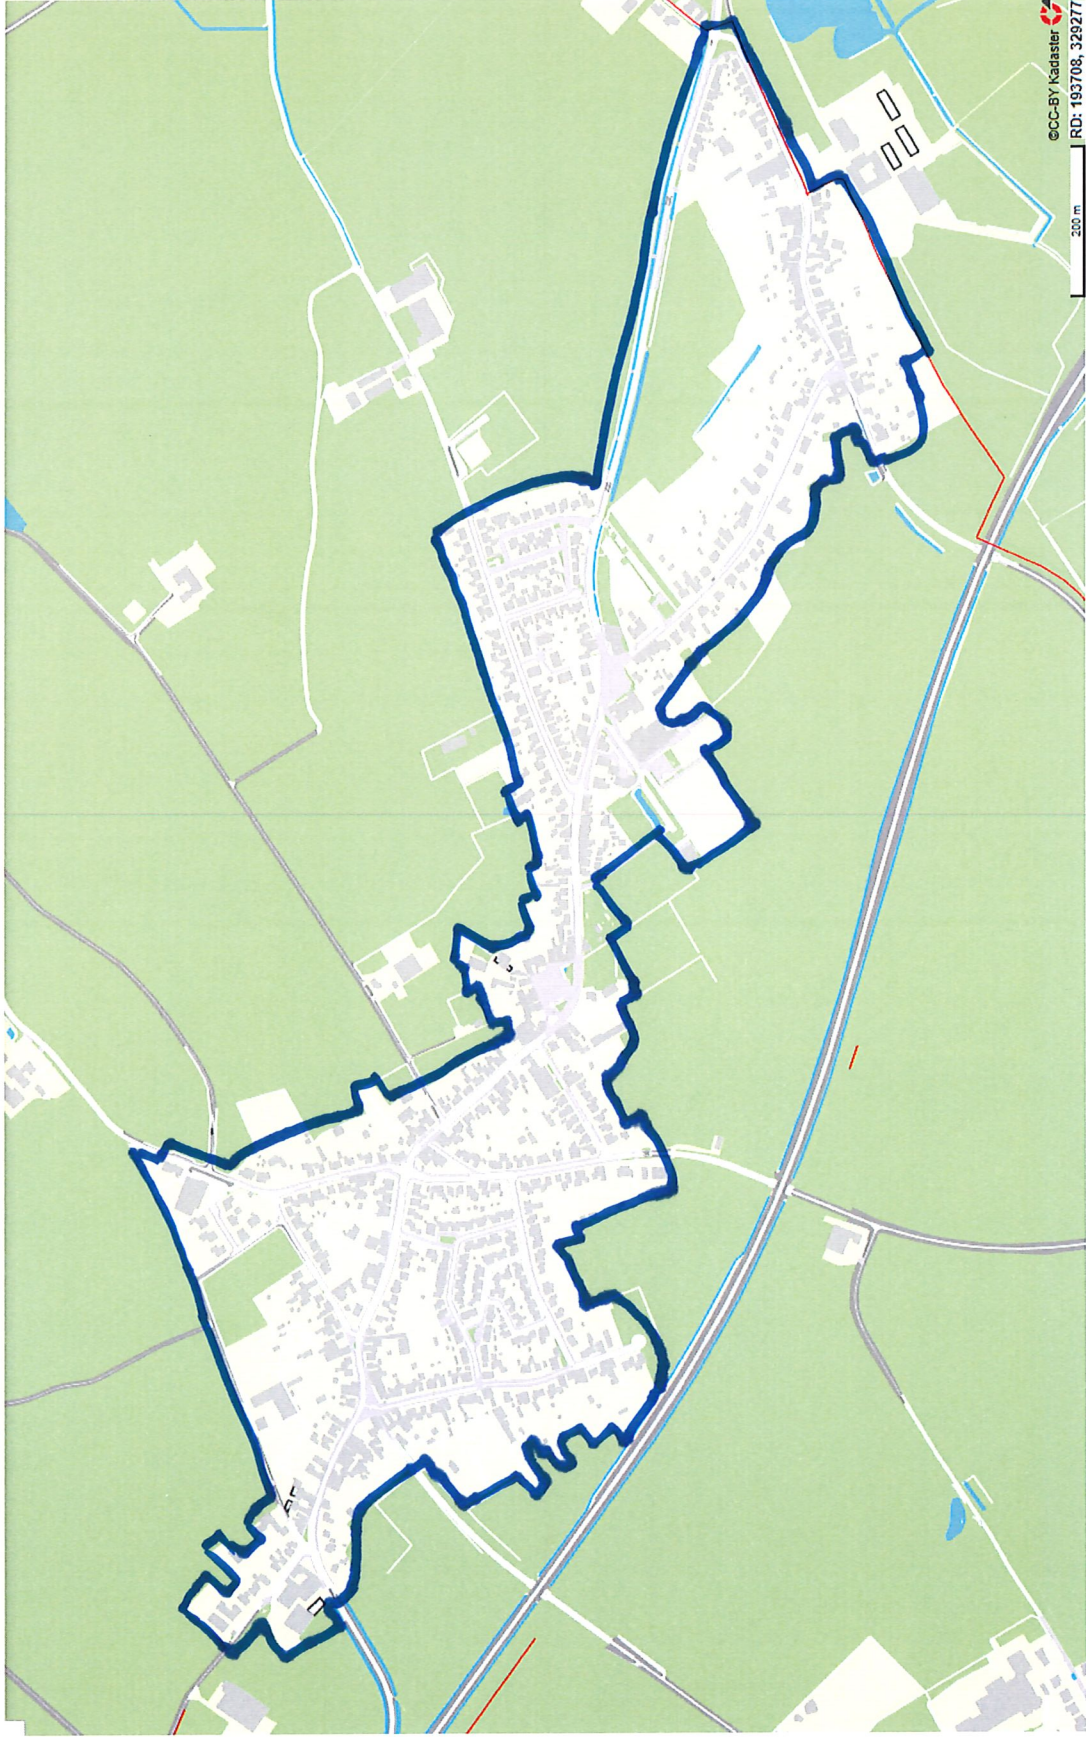

Overzichtsk kaart komgrenzen Beekdaelen

Aalbeek

Amstenrade

Arensgehout

Bingelrade

Doenrade

Groot Haasdai

Hulsberg

Jabeek

Klein Doenrade

©CC-BY Kadaster
RD: 192506, 330188

100 m

Klein Haasdal

Merkelbeek (1)

Merkelbeek (2)

Oensel

Oirsbeek

Puth

Schimmert

Schinnen (1)

Schinnen (2)

Sweikhuizen

Swier

Thull

Vaesrade

Wijnandsrade