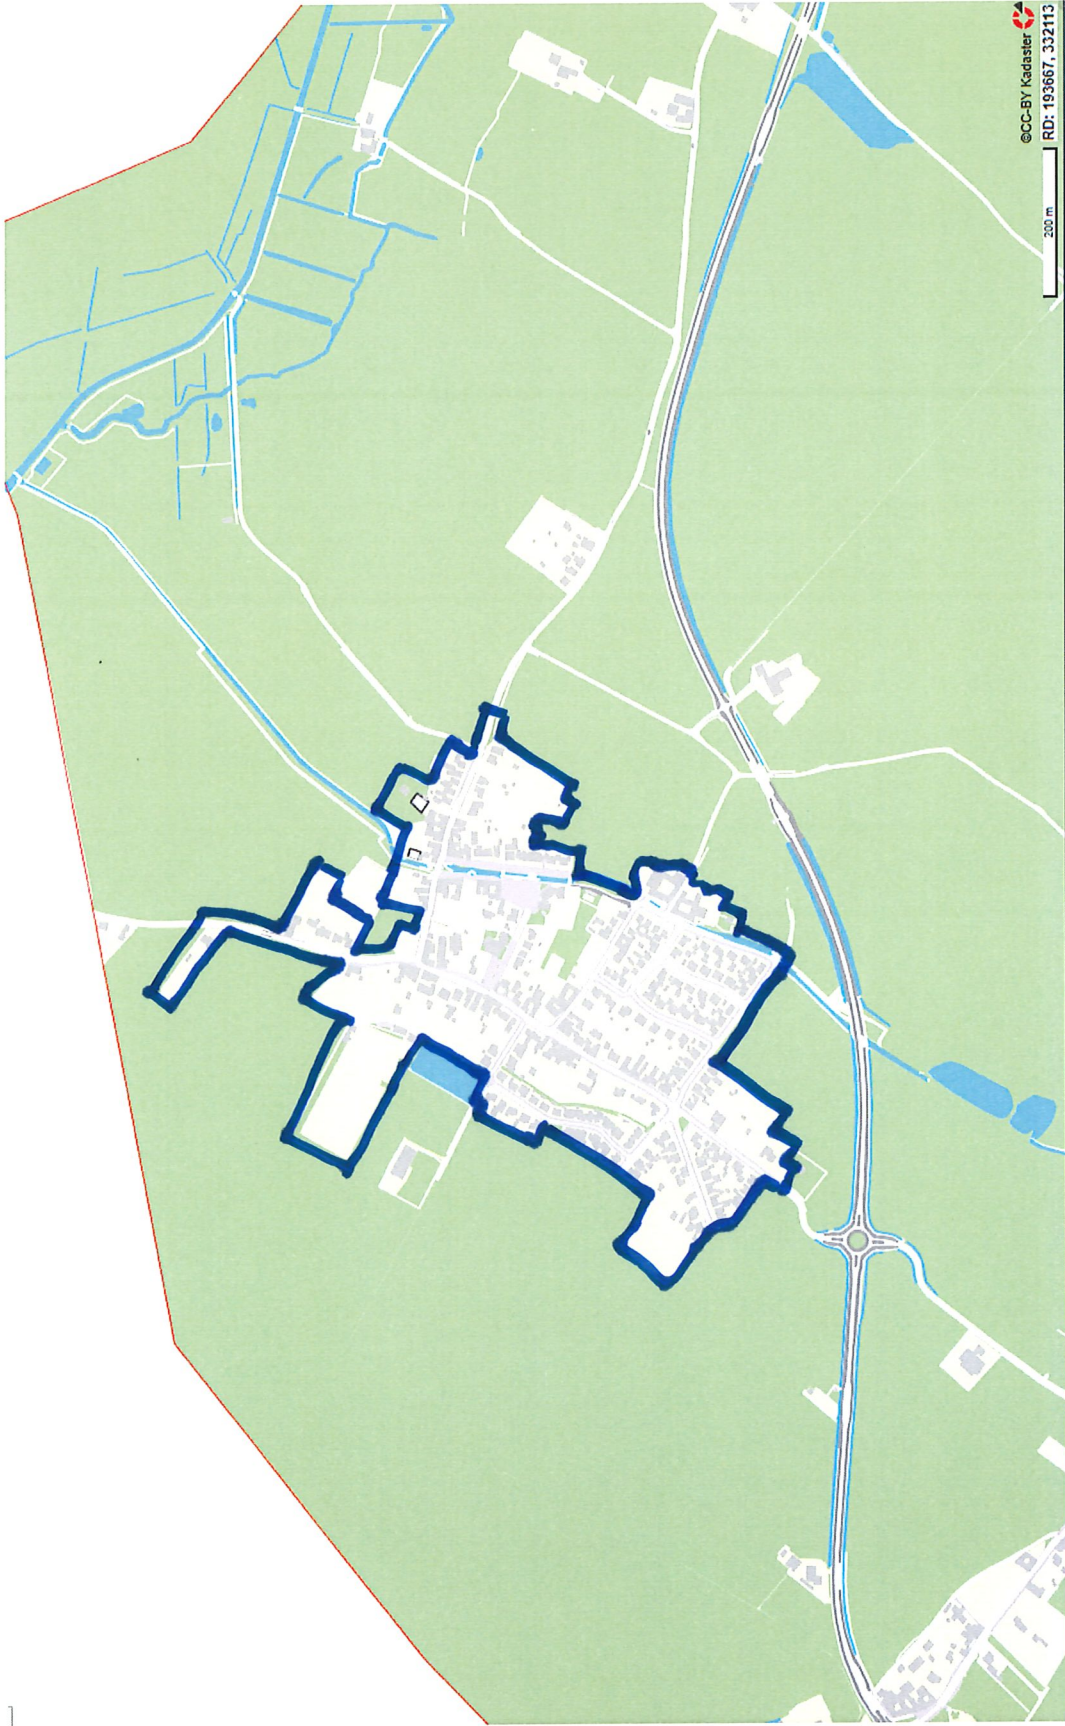

Overzichtsk kaart komgrenzen Beekdaelen

Aalbeek

Amstenrade

Arensgehout

Bingelrade

Doenrade

Groot Haasdai

Hulsberg

Jabeek

Klein Doenrade

©CC-BY Kadaster
RD: 192506, 330188

100 m

Klein Haasdal

Merkelbeek (1)

Merkelbeek (2)

Oensel

Oirsbeek

Puth

Schimmert

Schinnen (1)

Schinnen (2)

Sweikhuizen

Swier

Thull

Vaesrade

Wijnandsrade