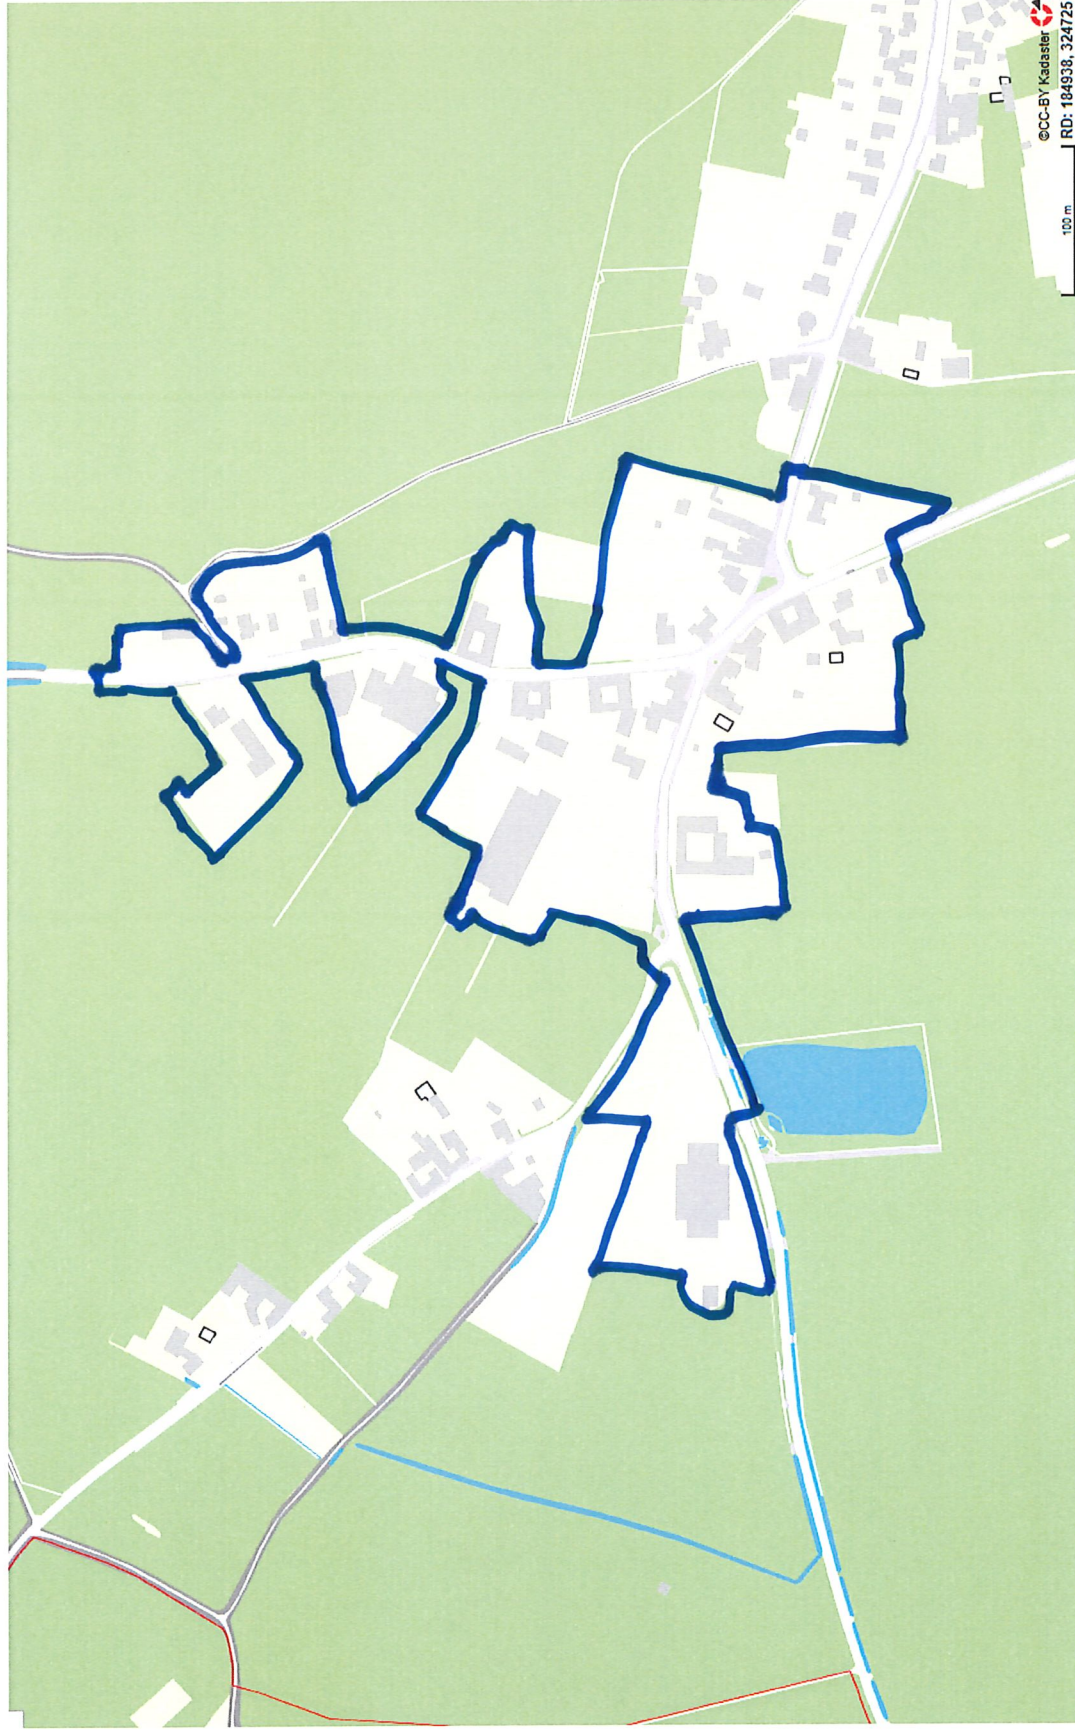

Overzichtsk kaart komgrenzen Beekdaelen

Aalbeek

Amstenrade

Arensgehout

Bingelrade

Doenrade

Groot Haasdai

Hulsberg

Jabeek

Klein Doenrade

©CC-BY Kadaster
RD: 192506, 330188

100 m

Klein Haasdal

Merkelbeek (1)

Merkelbeek (2)

Oensel

Oirsbeek

Puth

Schimmert

Schinnen (1)

Schinnen (2)

Sweikhuizen

Swier

Thull

Vaesrade

Wijnandsrade