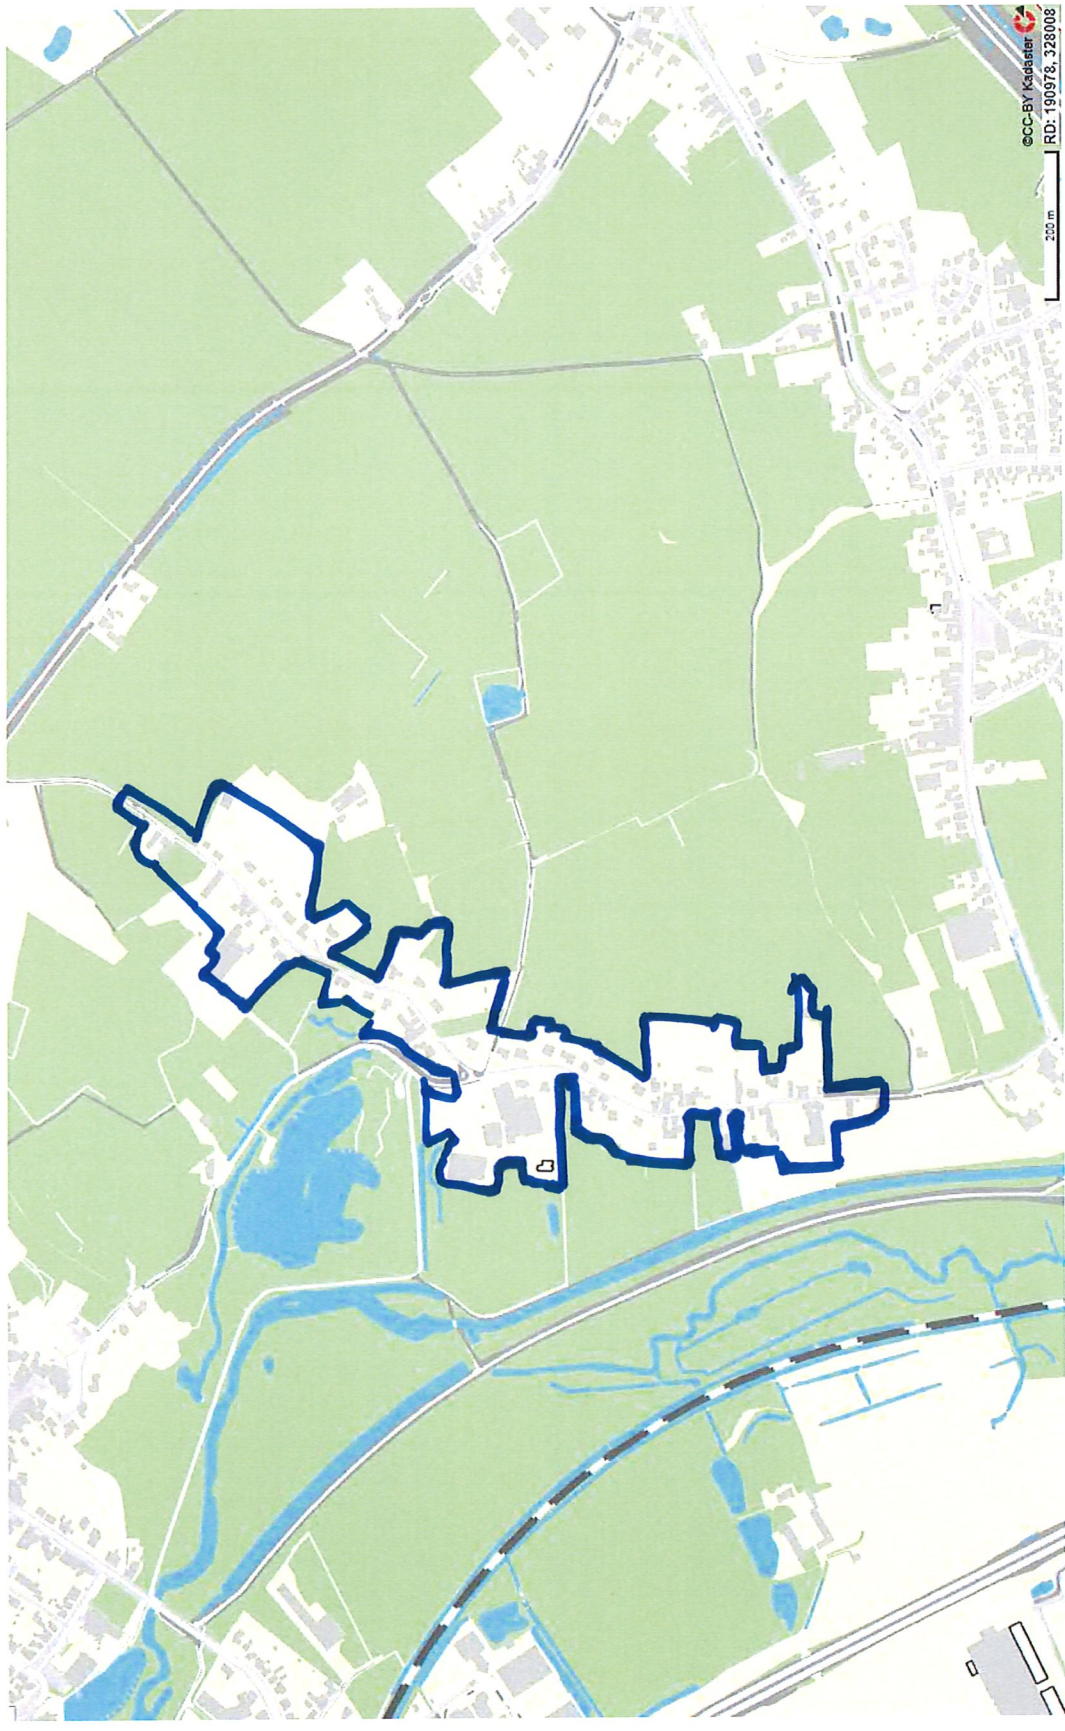

Overzichtsk kaart komgrenzen Beekdaelen

Aalbeek

Amstenrade

Arensgehout

Bingelrade

Doenrade

Groot Haasdai

Hulsberg

Jabeek

Klein Doenrade

©CC-BY Kadaster
RD: 192506, 330188

100 m

Klein Haasdal

Merkelbeek (1)

Merkelbeek (2)

Oensel

Oirsbeek

Puth

Schimmert

Schinnen (1)

Schinnen (2)

Sweikhuizen

Swier

Thull

Vaesrade

Wijnandsrade