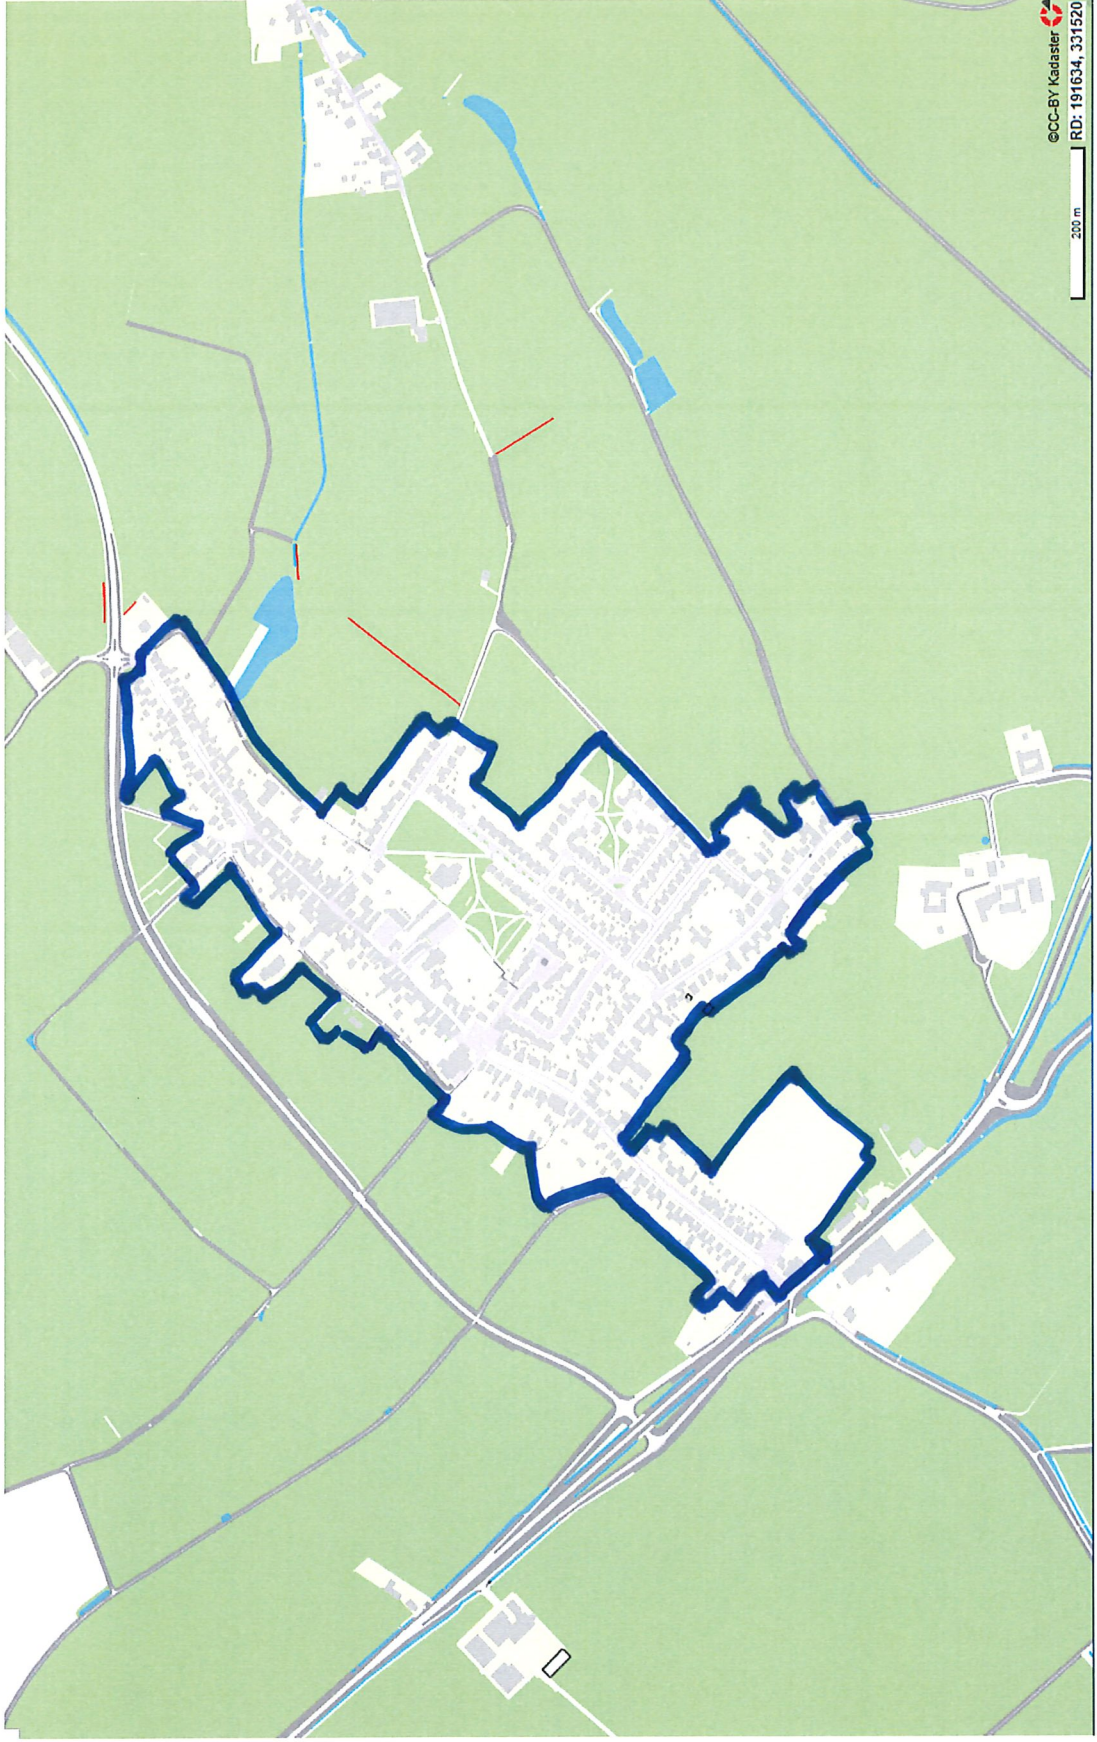

Overzichtsk kaart komgrenzen Beekdaelen

Aalbeek

Amstenrade

Arensgehout

Bingelrade

Doenrade

Groot Haasdai

Hulsberg

Jabeek

Klein Doenrade

©CC-BY Kadaster
RD: 192506, 330188

100 m

Klein Haasdal

Merkelbeek (1)

Merkelbeek (2)

Oensel

Oirsbeek

Puth

Schimmert

Schinnen (1)

Schinnen (2)

Sweikhuizen

Swier

Thull

Vaesrade

Wijnandsrade