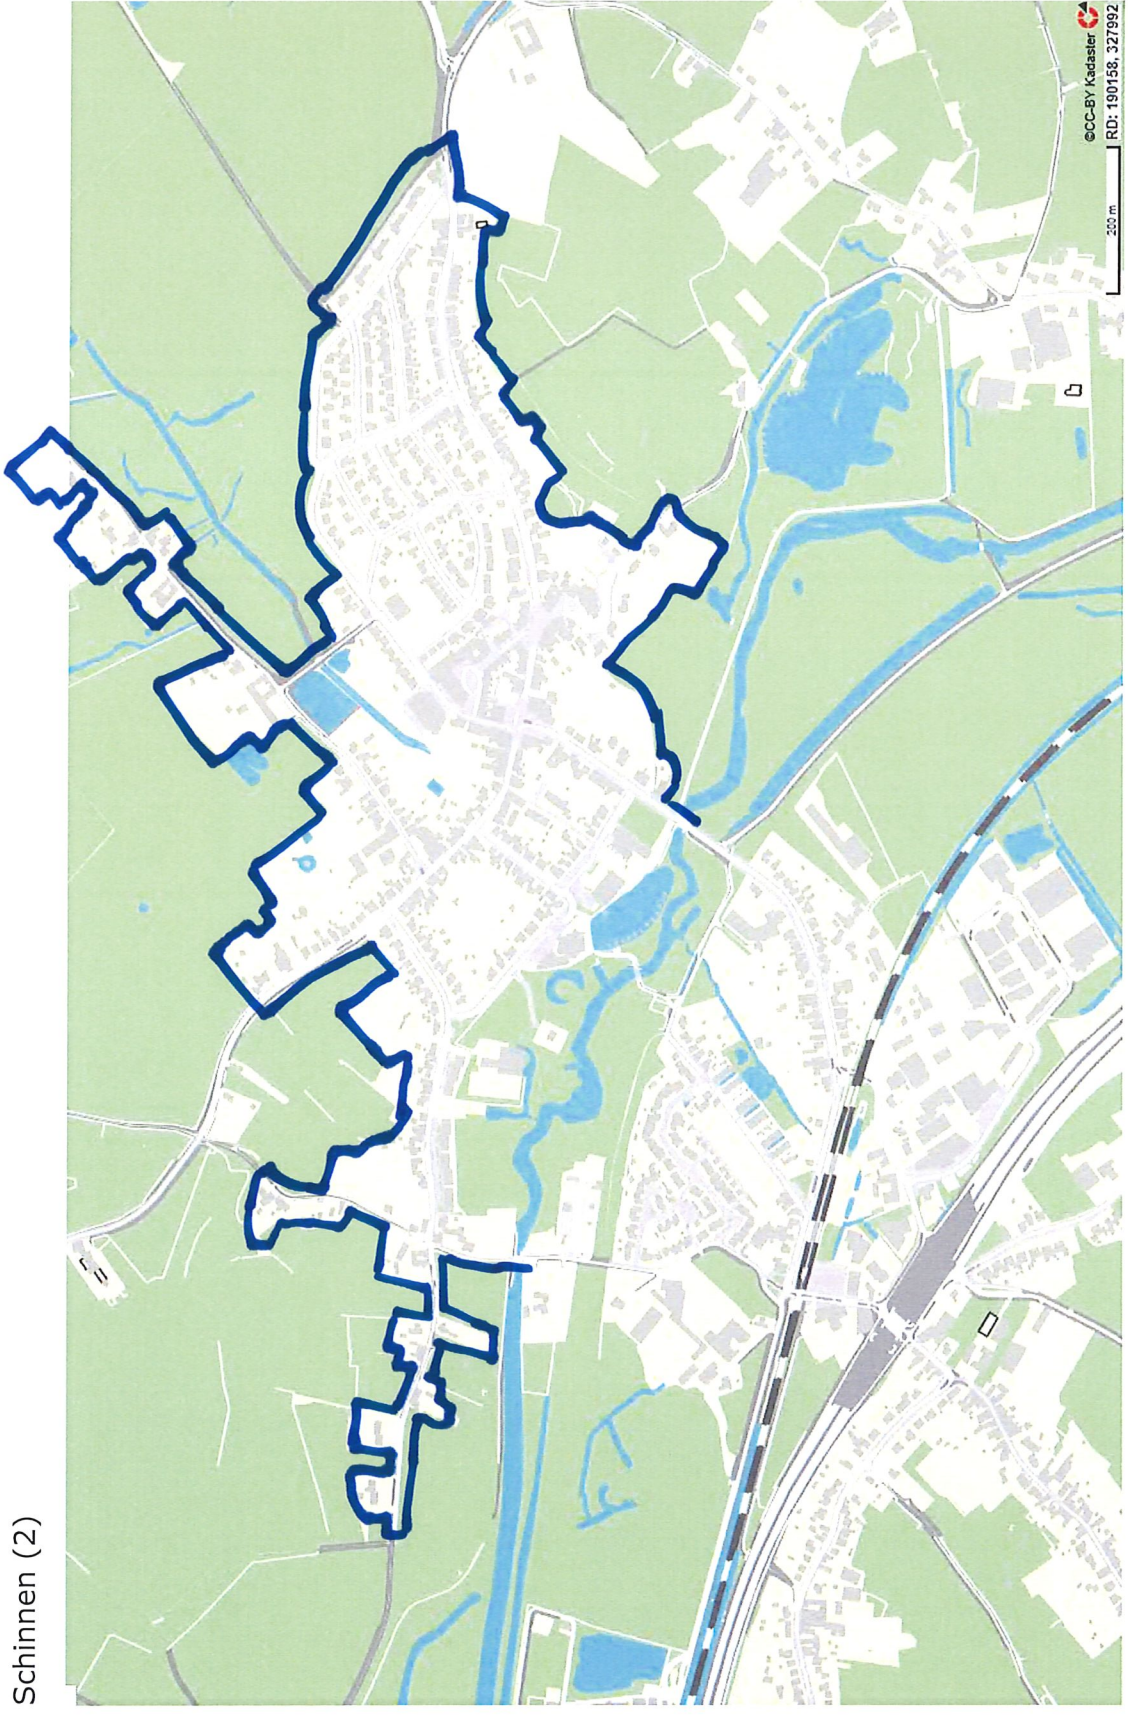

Overzichtsk kaart komgrenzen Beekdaelen

Aalbeek

Amstenrade

Arensgehout

Bingelrade

Doenrade

Groot Haasdai

Hulsberg

Jabeek

Klein Doenrade

©CC-BY Kadaster
RD: 192506, 330188

100 m

Klein Haasdal

Merkelbeek (1)

Merkelbeek (2)

Oensel

Oirsbeek

Puth

Schimmert

Schinnen (1)

Schinnen (2)

Sweikhuizen

Swier

Thull

Vaesrade

Wijnandsrade