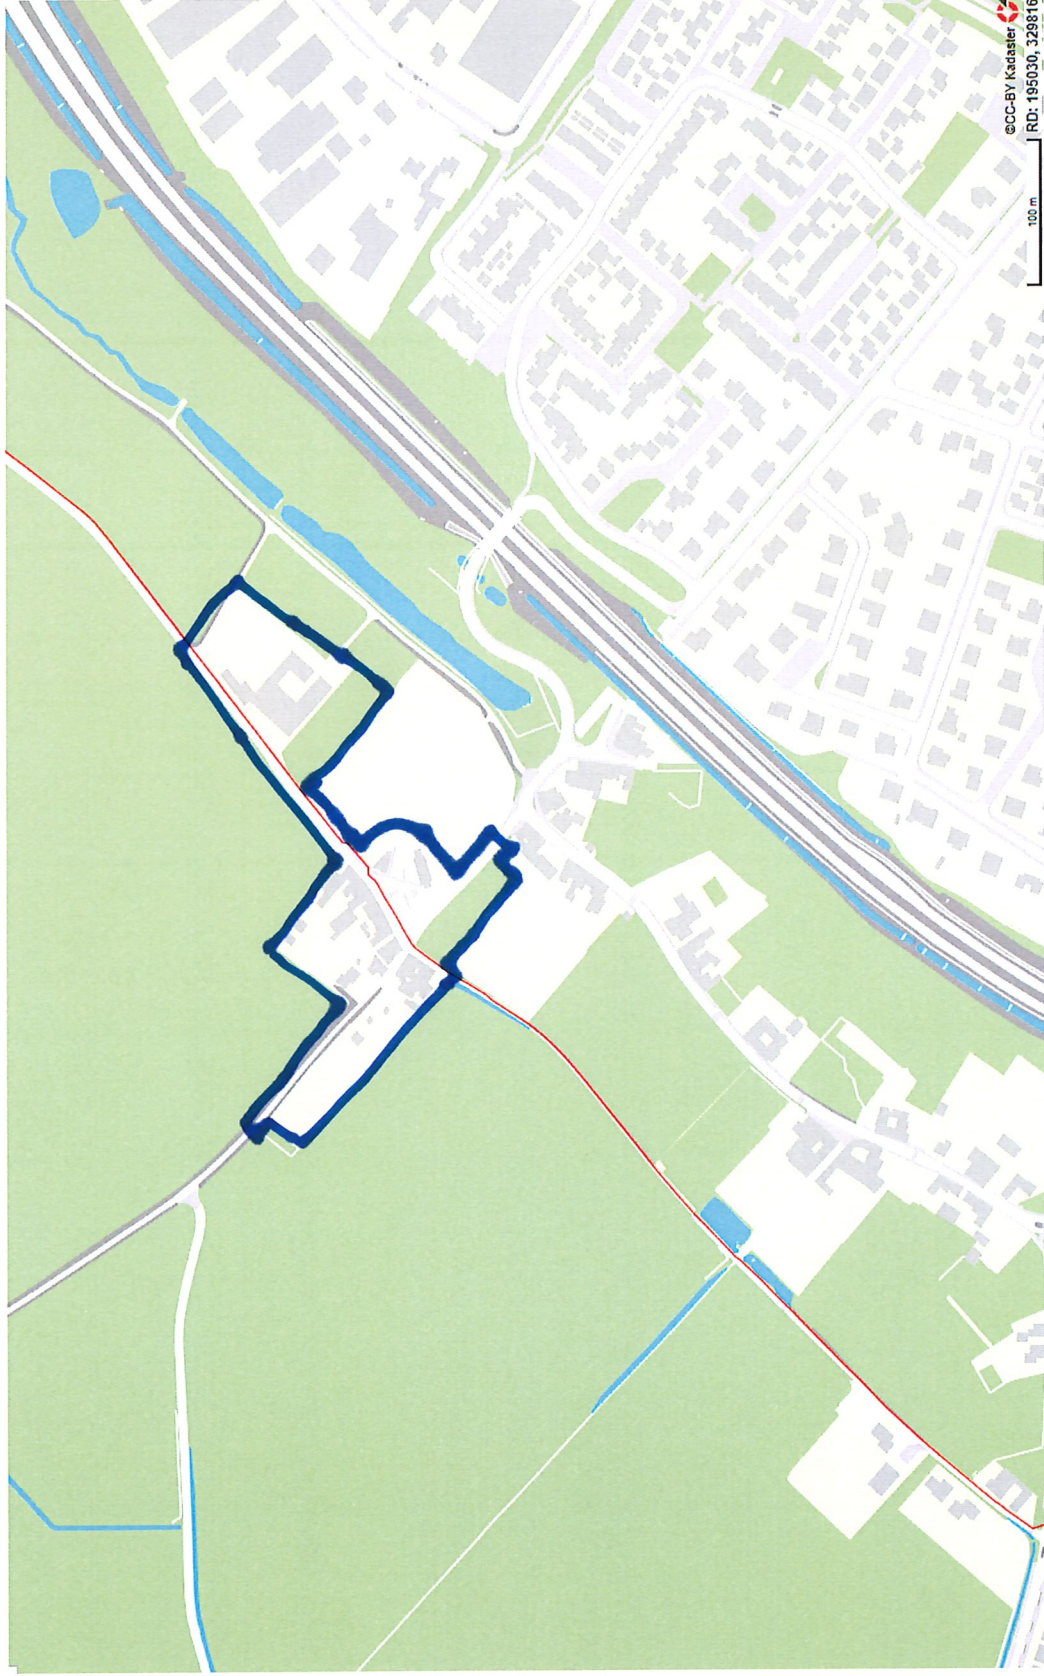

Overzichtsk kaart komgrenzen Beekdaelen

Aalbeek

Amstenrade

Arensgehout

Bingelrade

Doenrade

Groot Haasdai

Hulsberg

Jabeek

Klein Doenrade

©CC-BY Kadaster
RD: 192506, 330188

100 m

Klein Haasdal

Merkelbeek (1)

Merkelbeek (2)

Oensel

Oirsbeek

Puth

Schimmert

Schinnen (1)

Schinnen (2)

Sweikhuizen

Swier

Thull

Vaesrade

Wijnandsrade