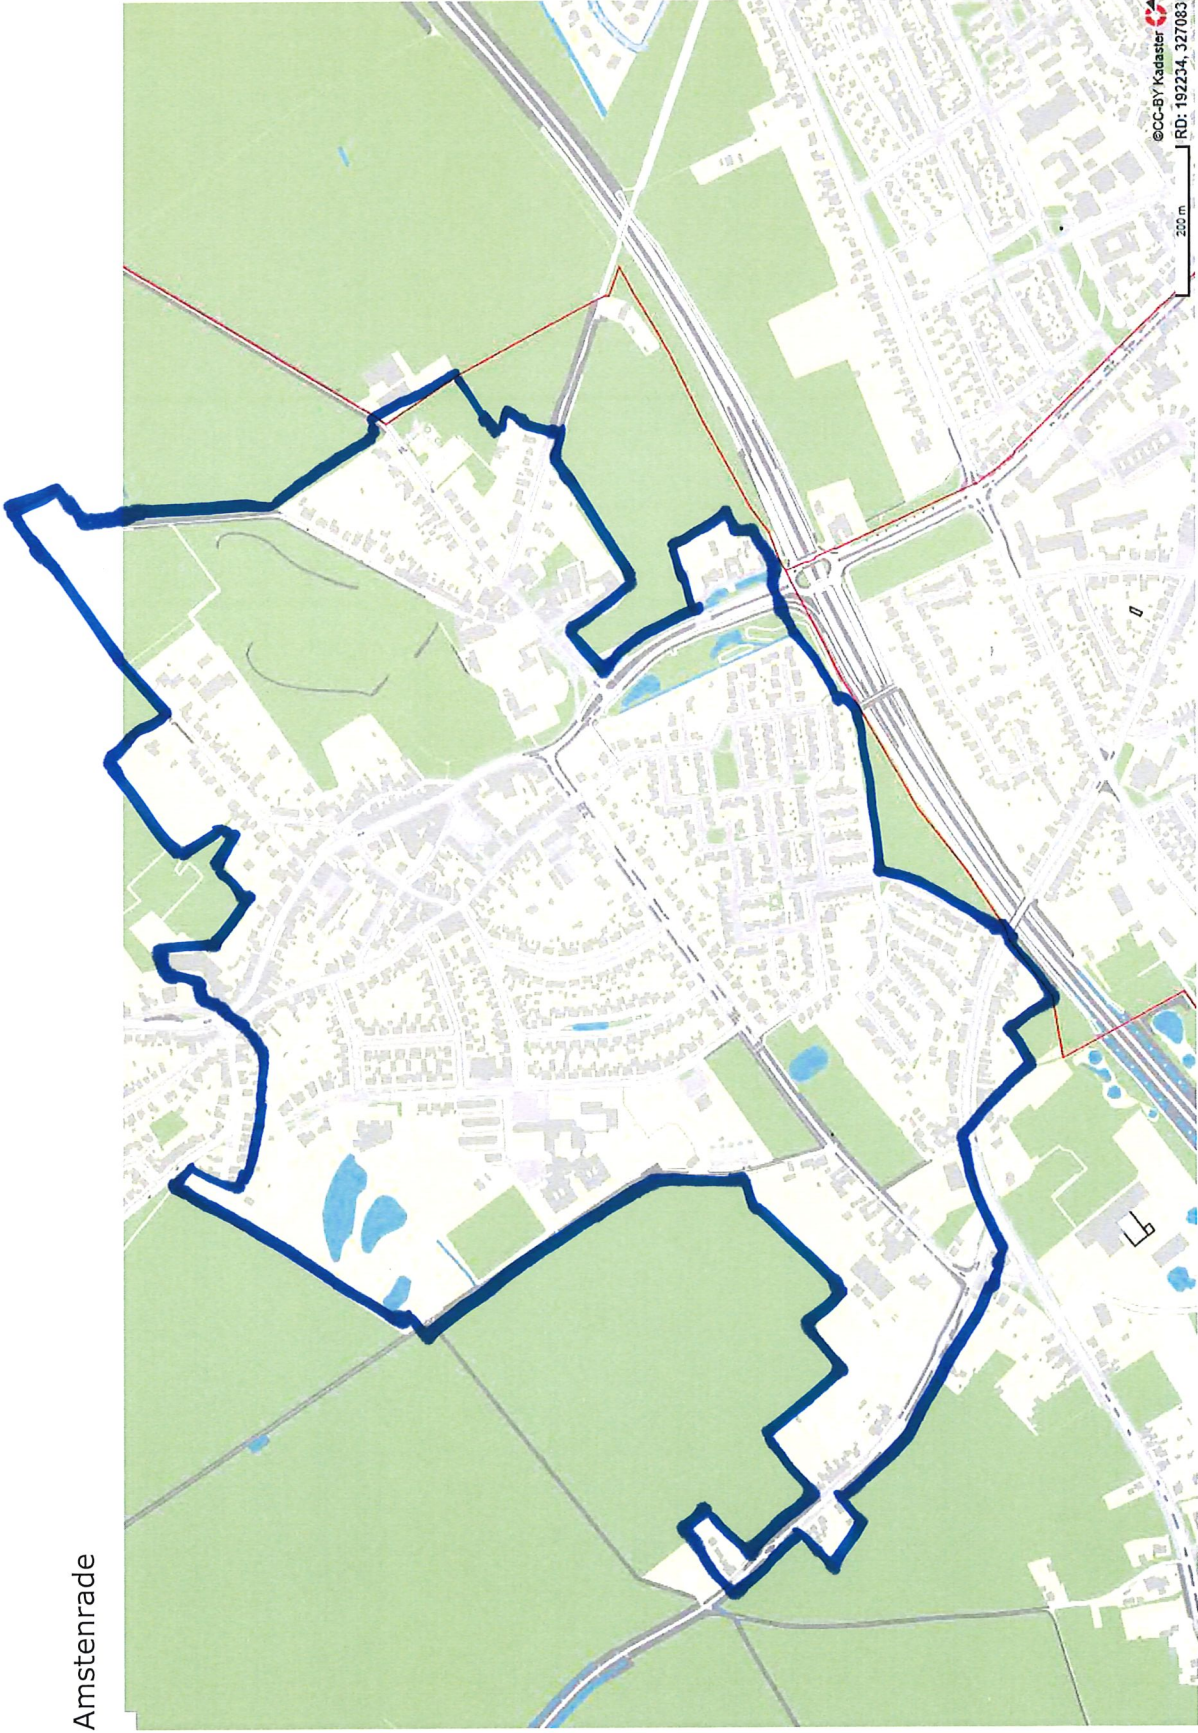

Overzichtsk kaart komgrenzen Beekdaelen

Aalbeek

Amstenrade

Arensgehout

Bingelrade

Doenrade

Groot Haasdai

Hulsberg

Jabeek

Klein Doenrade

©CC-BY Kadaster
RD: 192506, 330188

100 m

Klein Haasdal

Merkelbeek (1)

Merkelbeek (2)

Oensel

Oirsbeek

Puth

Schimmert

Schinnen (1)

Schinnen (2)

Sweikhuizen

Swier

Thull

Vaesrade

Wijnandsrade