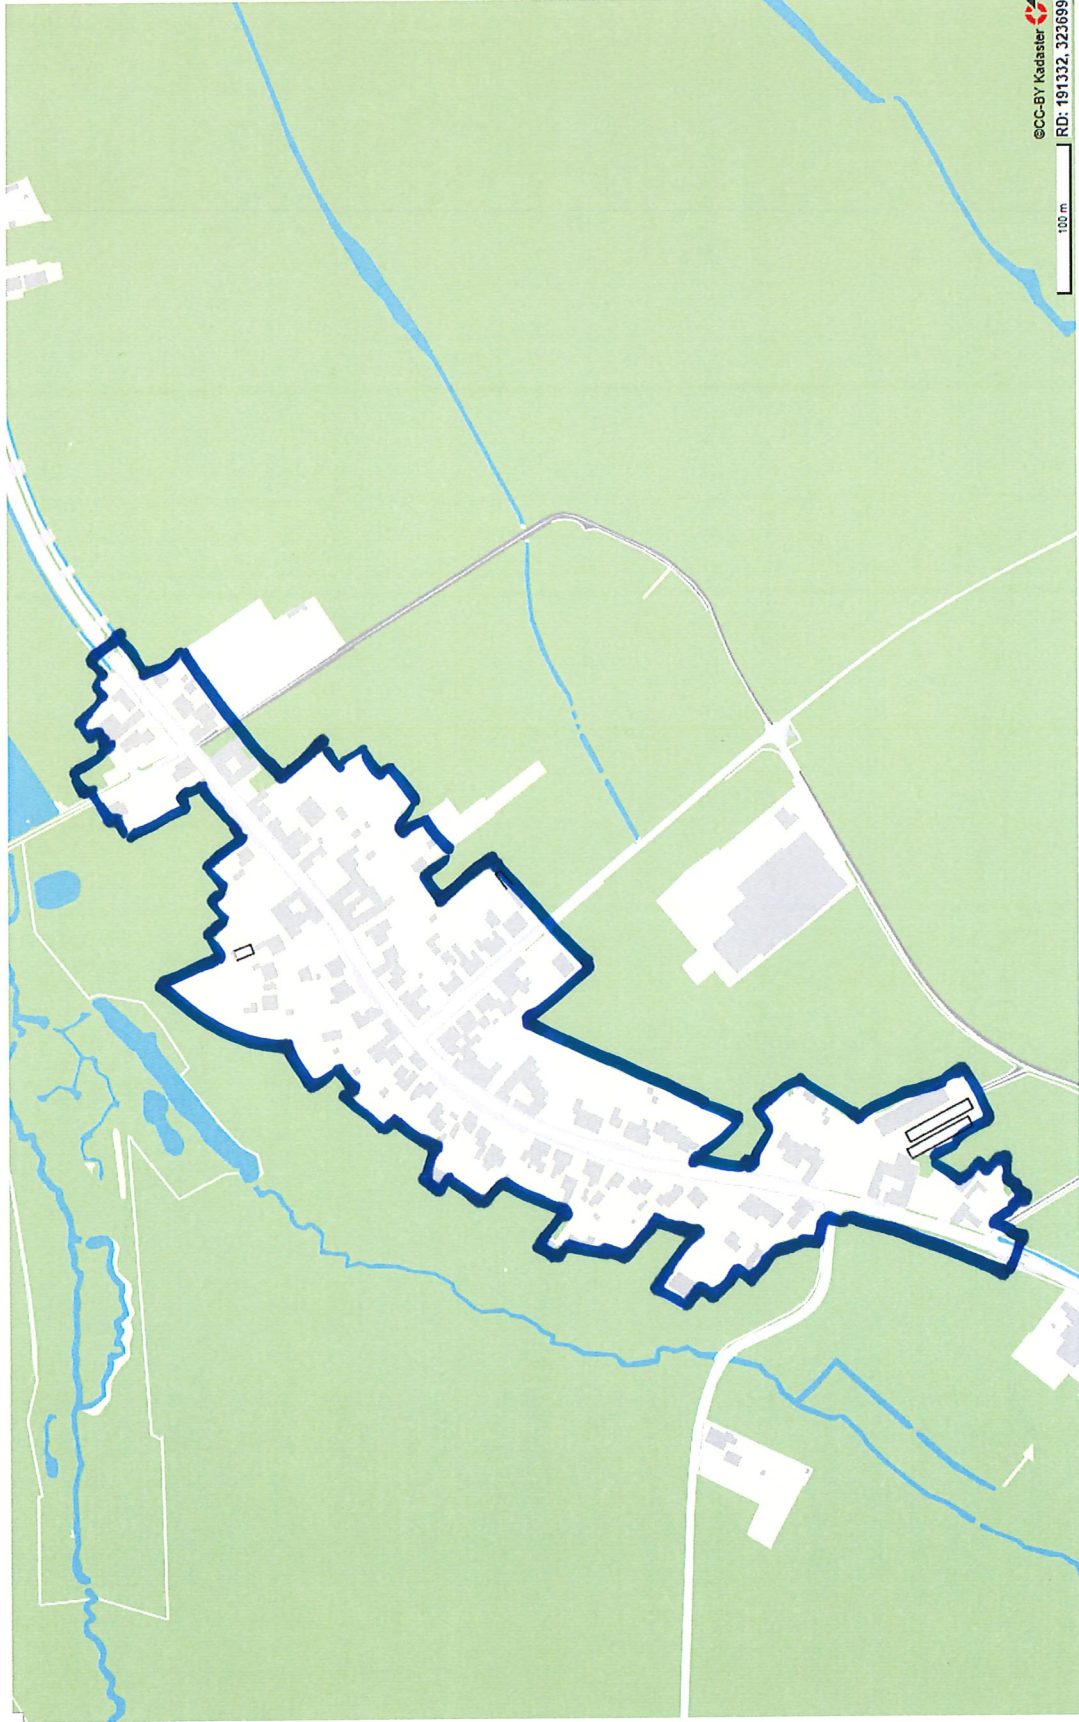

Overzichtsk kaart komgrenzen Beekdaelen

Aalbeek

Amstenrade

Arensgehout

Bingelrade

Doenrade

Groot Haasdai

Hulsberg

Jabeek

Klein Doenrade

©CC-BY Kadaster
RD: 192506, 330188

100 m

Klein Haasdal

Merkelbeek (1)

Merkelbeek (2)

Oensel

Oirsbeek

Puth

Schimmert

Schinnen (1)

Schinnen (2)

Sweikhuizen

Swier

Thull

Vaesrade

Wijnandsrade