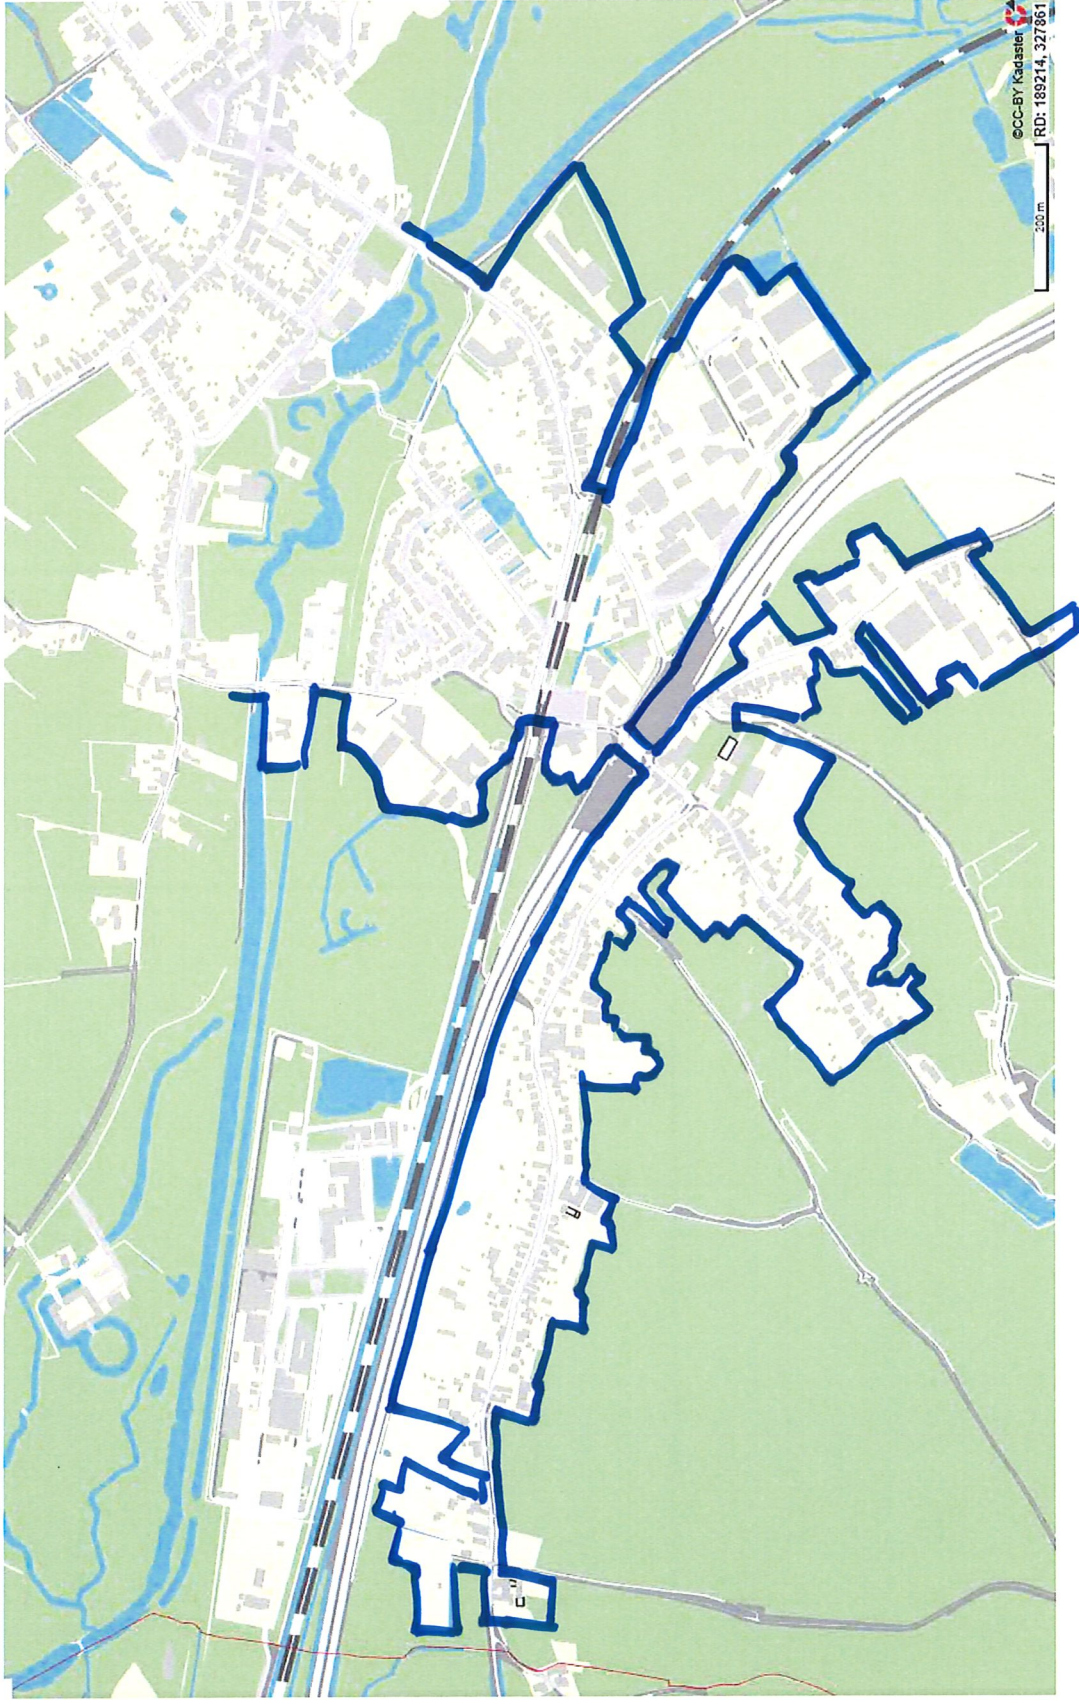

Overzichtsk kaart komgrenzen Beekdaelen

Aalbeek

Amstenrade

Arensgehout

Bingelrade

Doenrade

Groot Haasdai

Hulsberg

Jabeek

Klein Doenrade

©CC-BY Kadaster
RD: 192506, 330188

100 m

Klein Haasdal

Merkelbeek (1)

Merkelbeek (2)

Oensel

Oirsbeek

Puth

Schimmert

Schinnen (1)

Schinnen (2)

Sweikhuizen

Swier

Thull

Vaesrade

Wijnandsrade