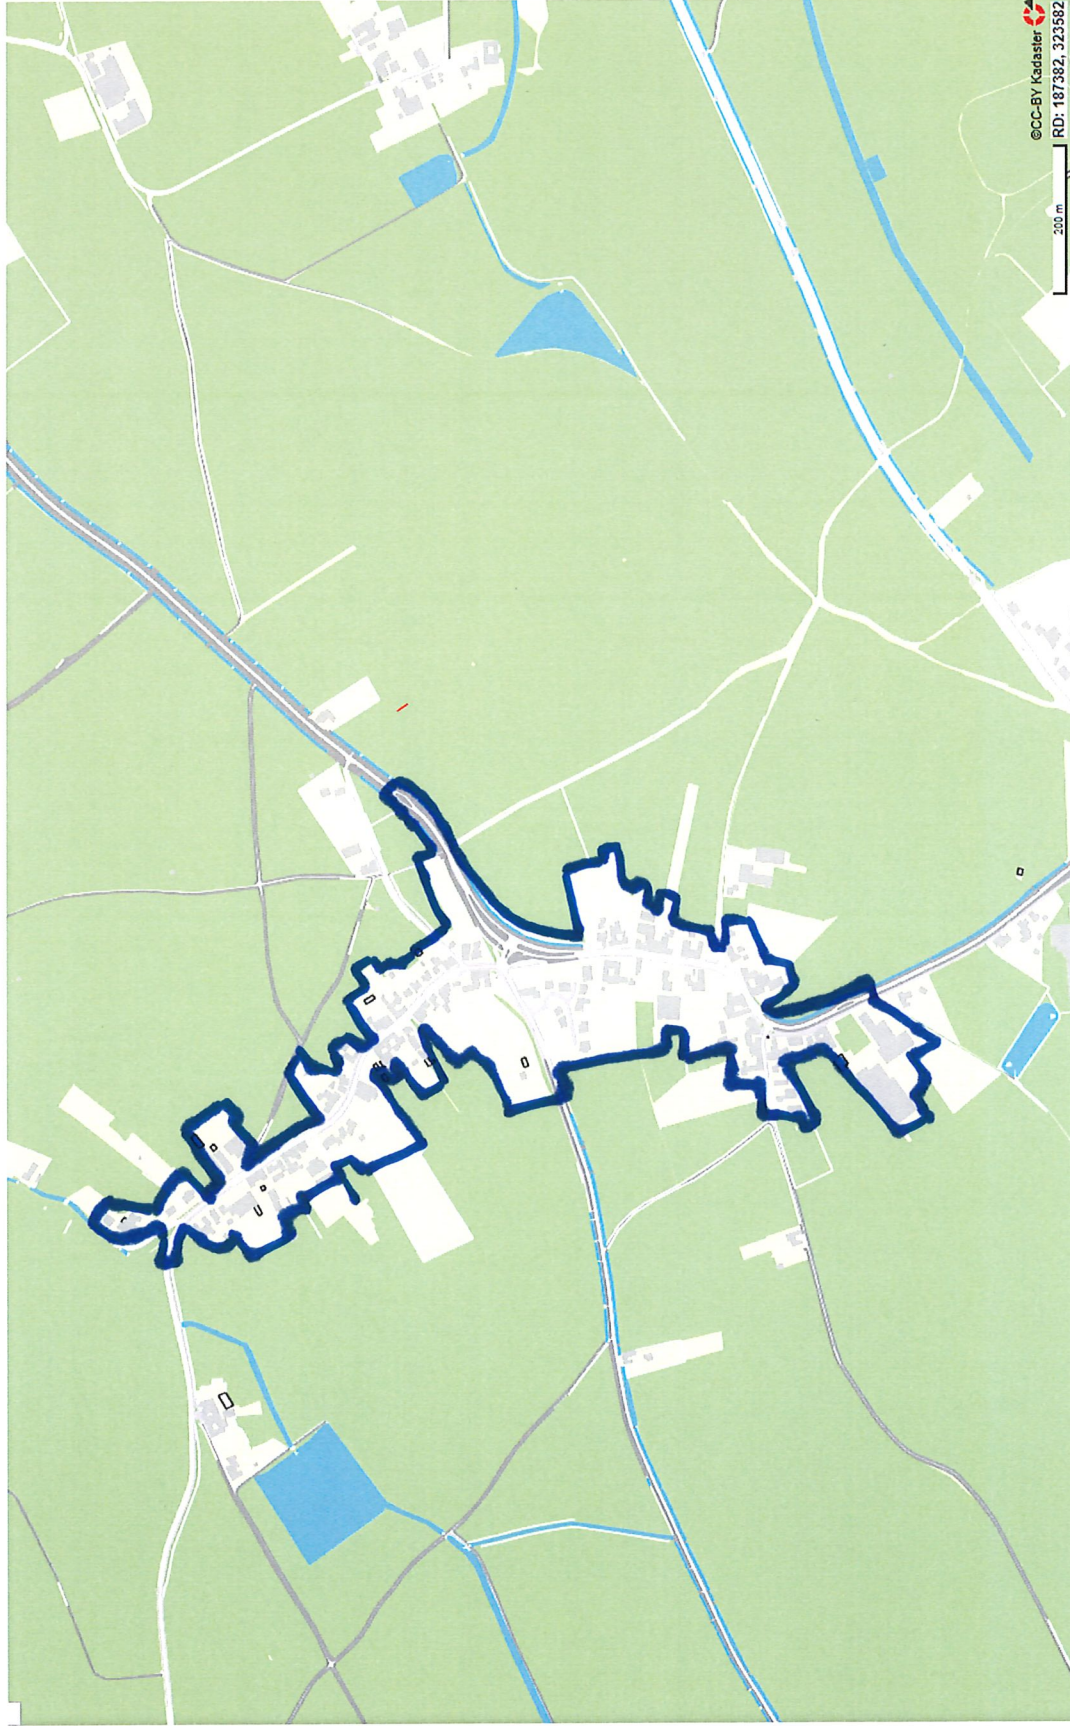

Overzichtsk kaart komgrenzen Beekdaelen

Aalbeek

Amstenrade

Arensgehout

Bingelrade

Doenrade

Groot Haasdai

Hulsberg

Jabeek

Klein Doenrade

©CC-BY Kadaster
RD: 192506, 330188

100 m

Klein Haasdal

Merkelbeek (1)

Merkelbeek (2)

Oensel

Oirsbeek

Puth

Schimmert

Schinnen (1)

Schinnen (2)

Sweikhuizen

Swier

Thull

Vaesrade

Wijnandsrade