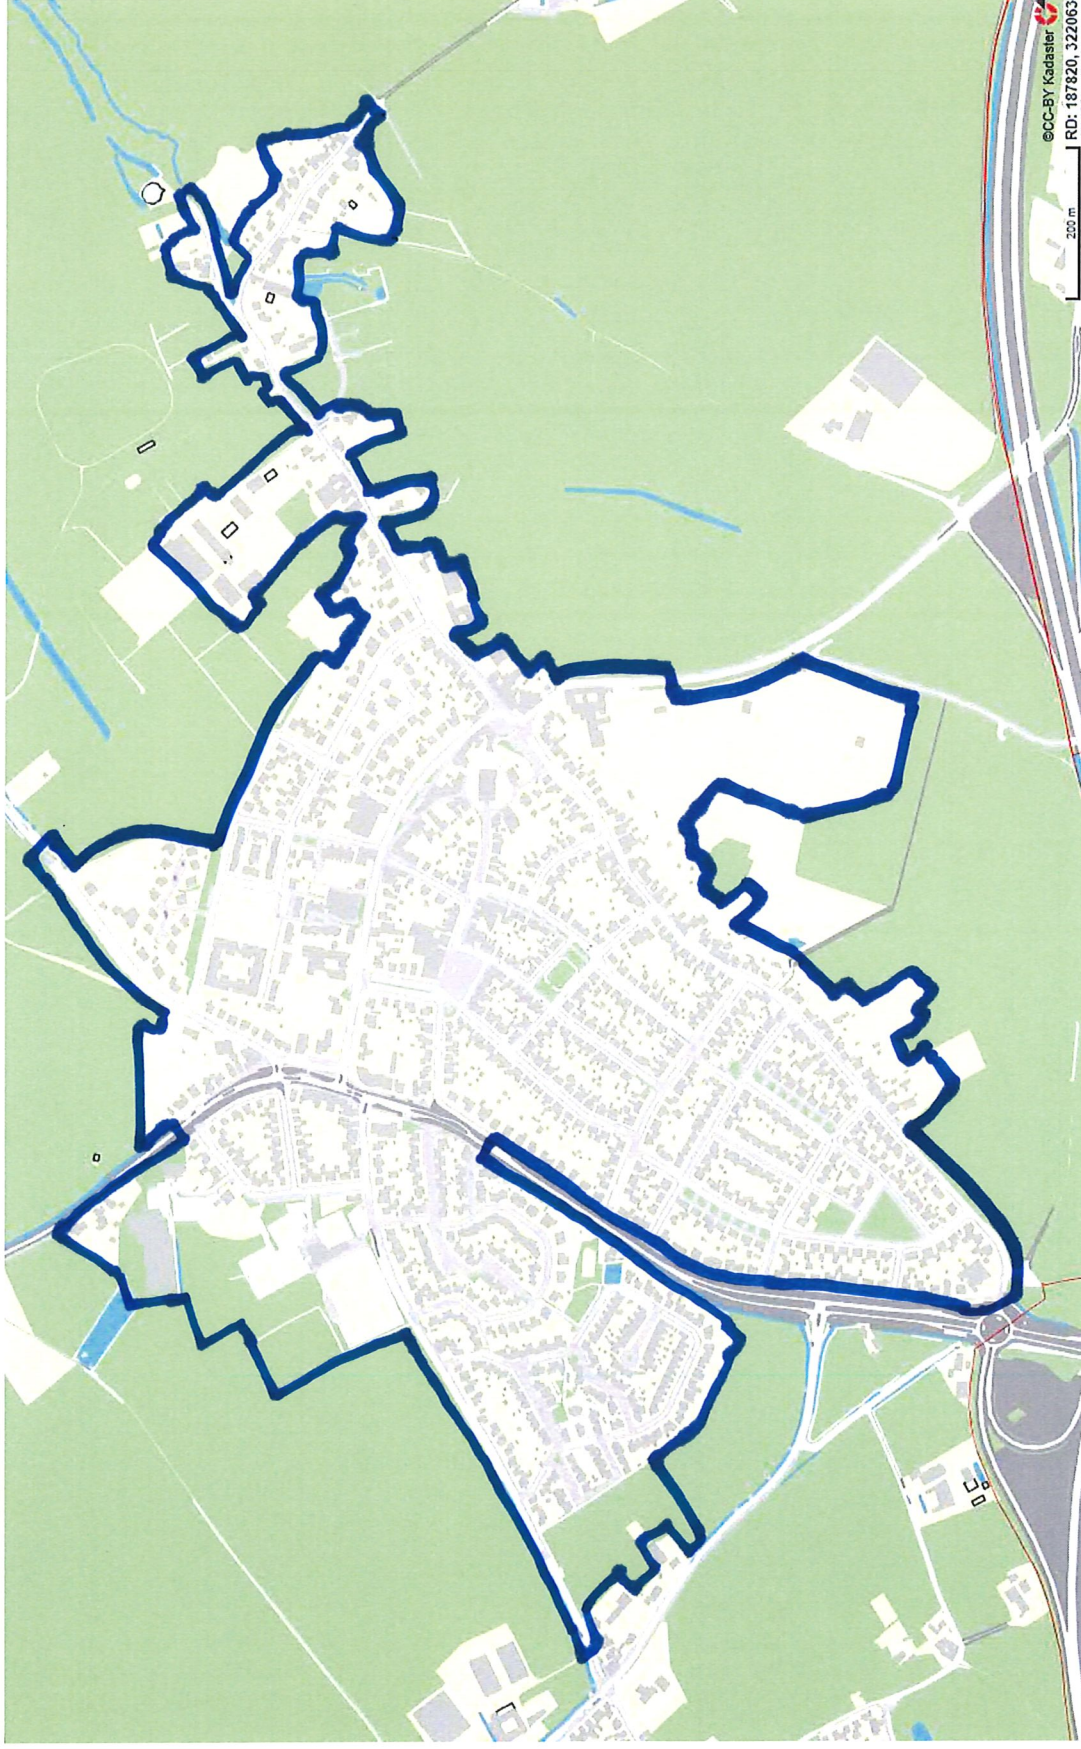

Overzichtsk kaart komgrenzen Beekdaelen

Aalbeek

Amstenrade

Arensgehout

Bingelrade

Doenrade

Groot Haasdai

Hulsberg

Jabeek

Klein Doenrade

©CC-BY Kadaster
RD: 192506, 330188

100 m

Klein Haasdal

Merkelbeek (1)

Merkelbeek (2)

Oensel

Oirsbeek

Puth

Schimmert

Schinnen (1)

Schinnen (2)

Sweikhuizen

Swier

Thull

Vaesrade

Wijnandsrade