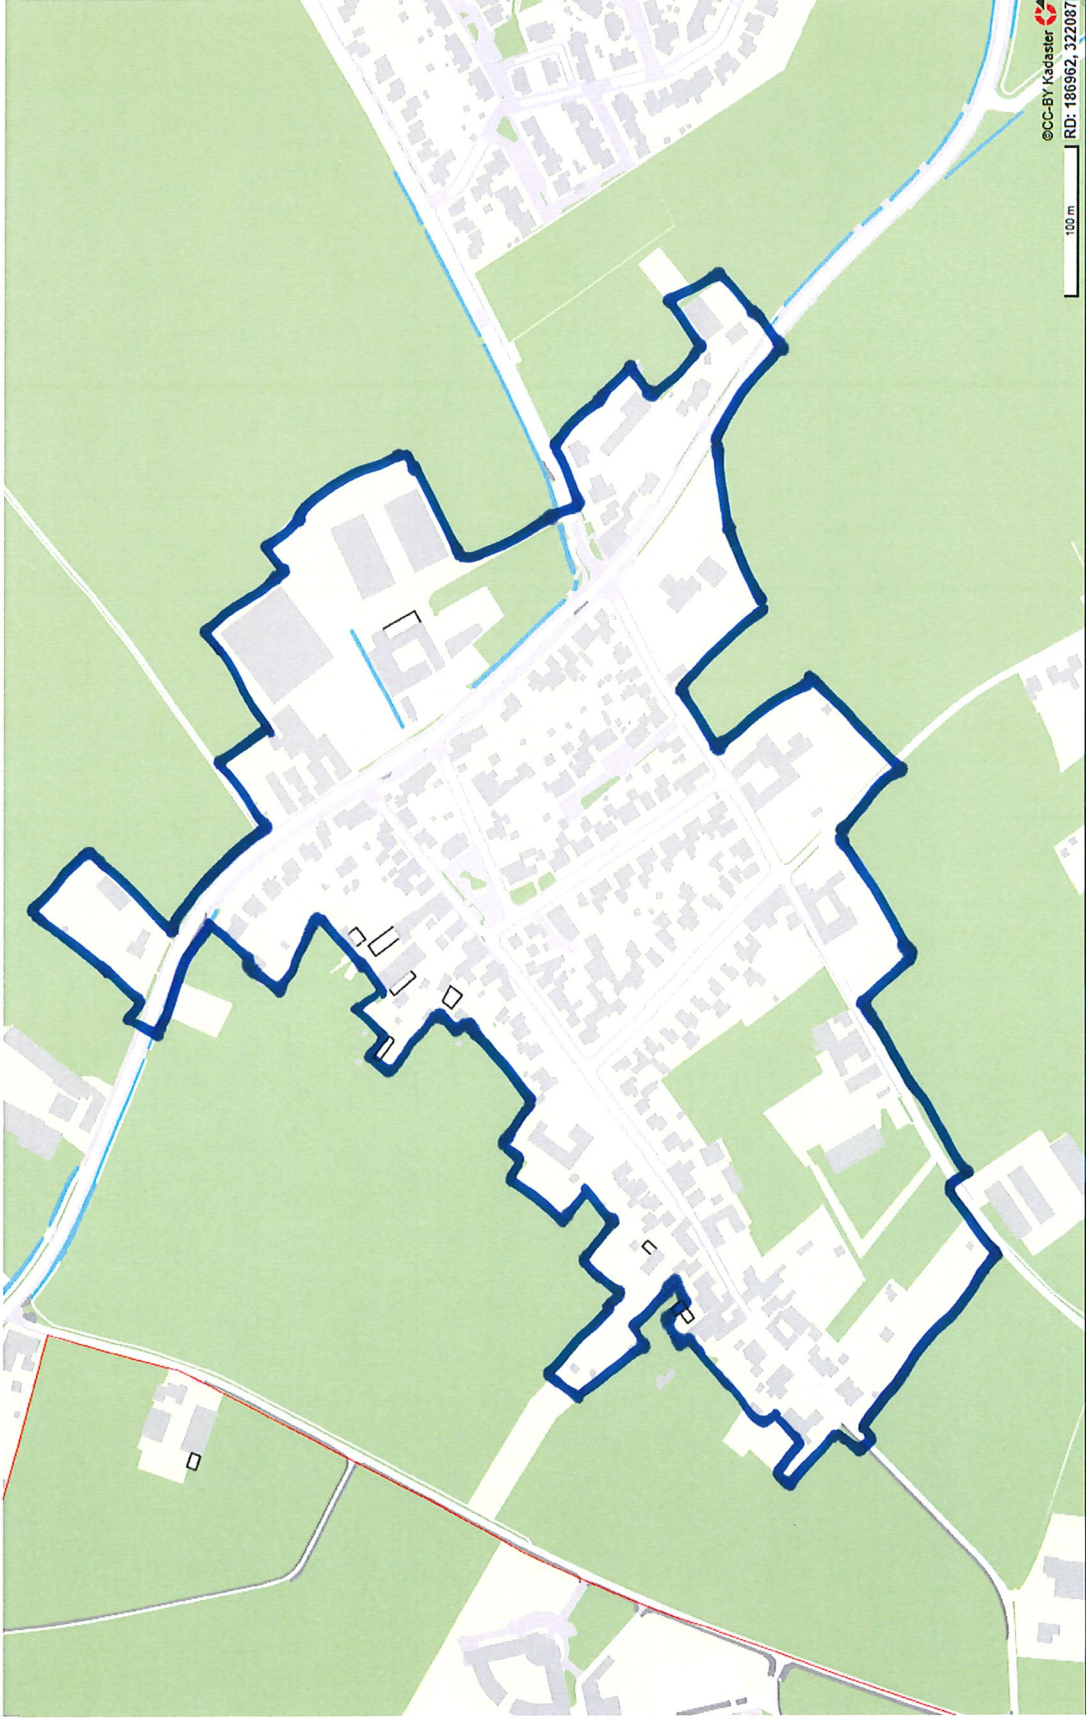

Overzichtsk kaart komgrenzen Beekdaelen

Aalbeek

Amstenrade

Arensgehout

Bingelrade

Doenrade

Groot Haasdai

Hulsberg

Jabeek

Klein Doenrade

©CC-BY Kadaster
RD: 192506, 330188

100 m

Klein Haasdal

Merkelbeek (1)

Merkelbeek (2)

Oensel

Oirsbeek

Puth

Schimmert

Schinnen (1)

Schinnen (2)

Sweikhuizen

Swier

Thull

Vaesrade

Wijnandsrade