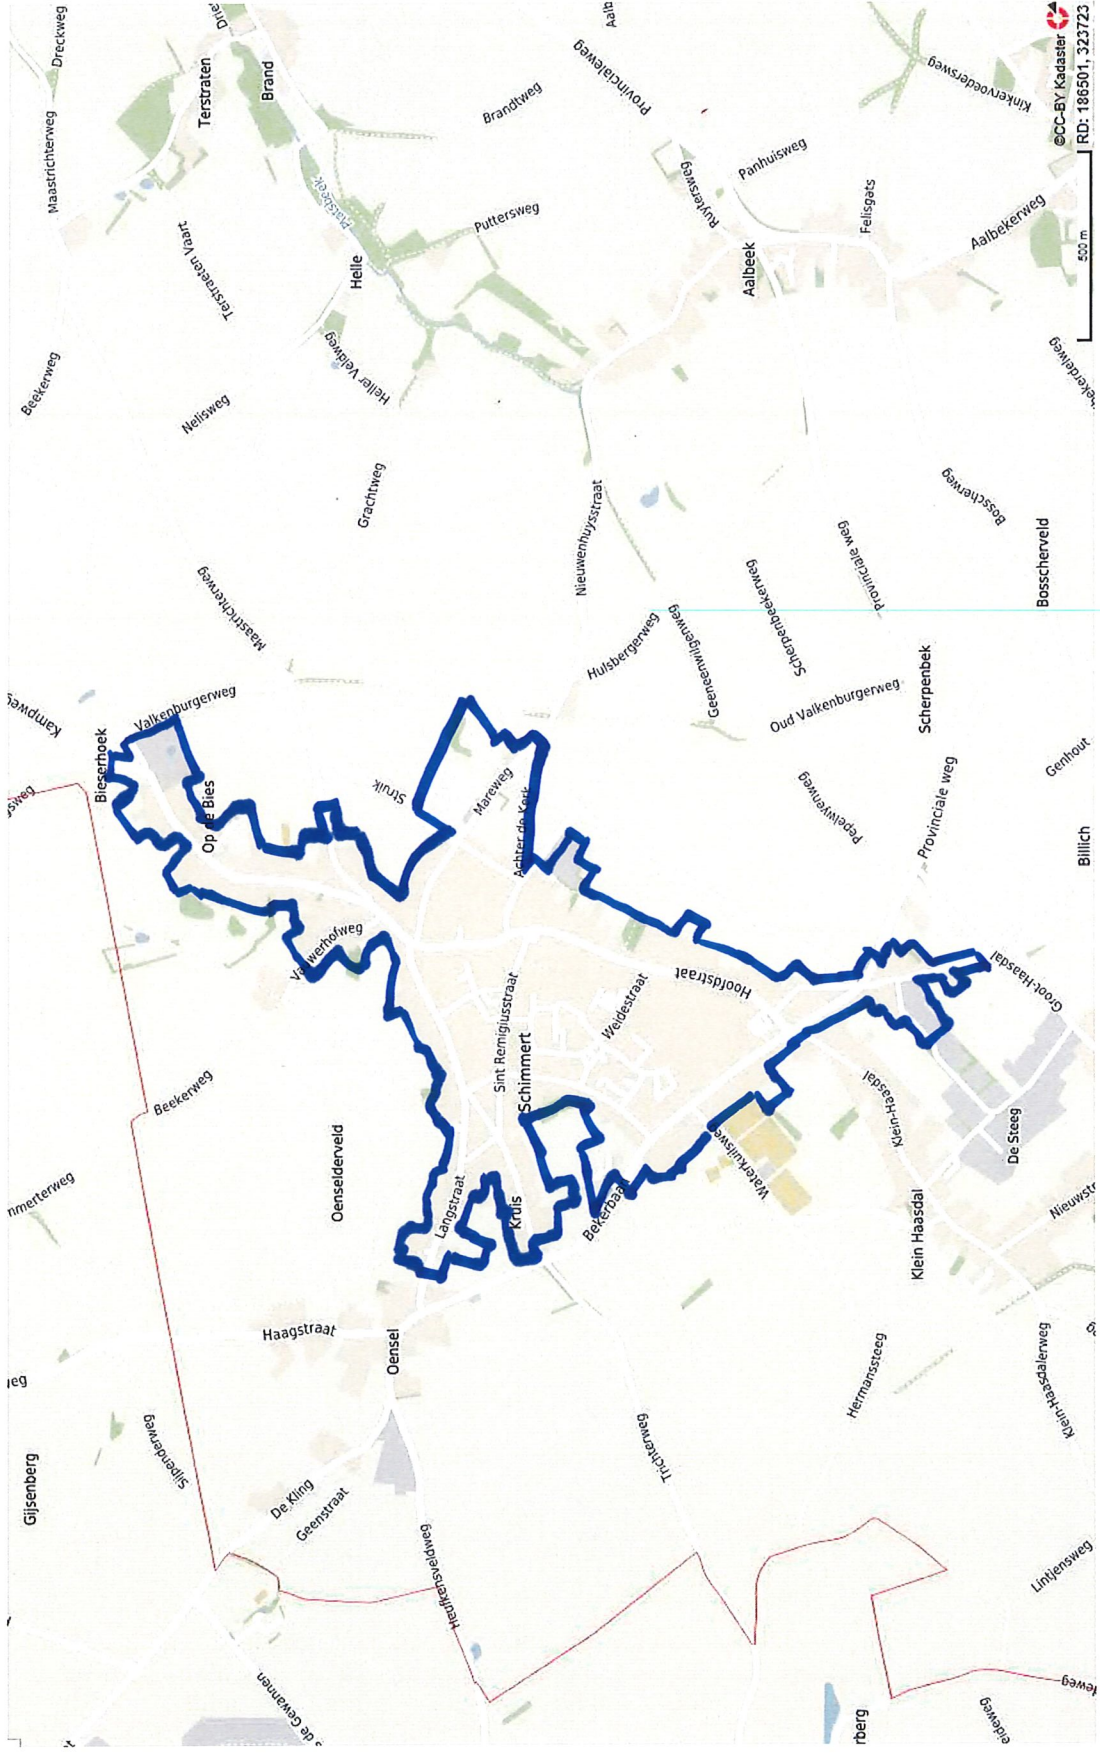

Overzichtsk kaart komgrenzen Beekdaelen

Aalbeek

Amstenrade

Arensgehout

Bingelrade

Doenrade

Groot Haasdai

Hulsberg

Jabeek

Klein Doenrade

©CC-BY Kadaster
RD: 192506, 330188

100 m

Klein Haasdal

Merkelbeek (1)

Merkelbeek (2)

Oensel

Oirsbeek

Puth

Schimmert

Schinnen (1)

Schinnen (2)

Sweikhuizen

Swier

Thull

Vaesrade

Wijnandsrade