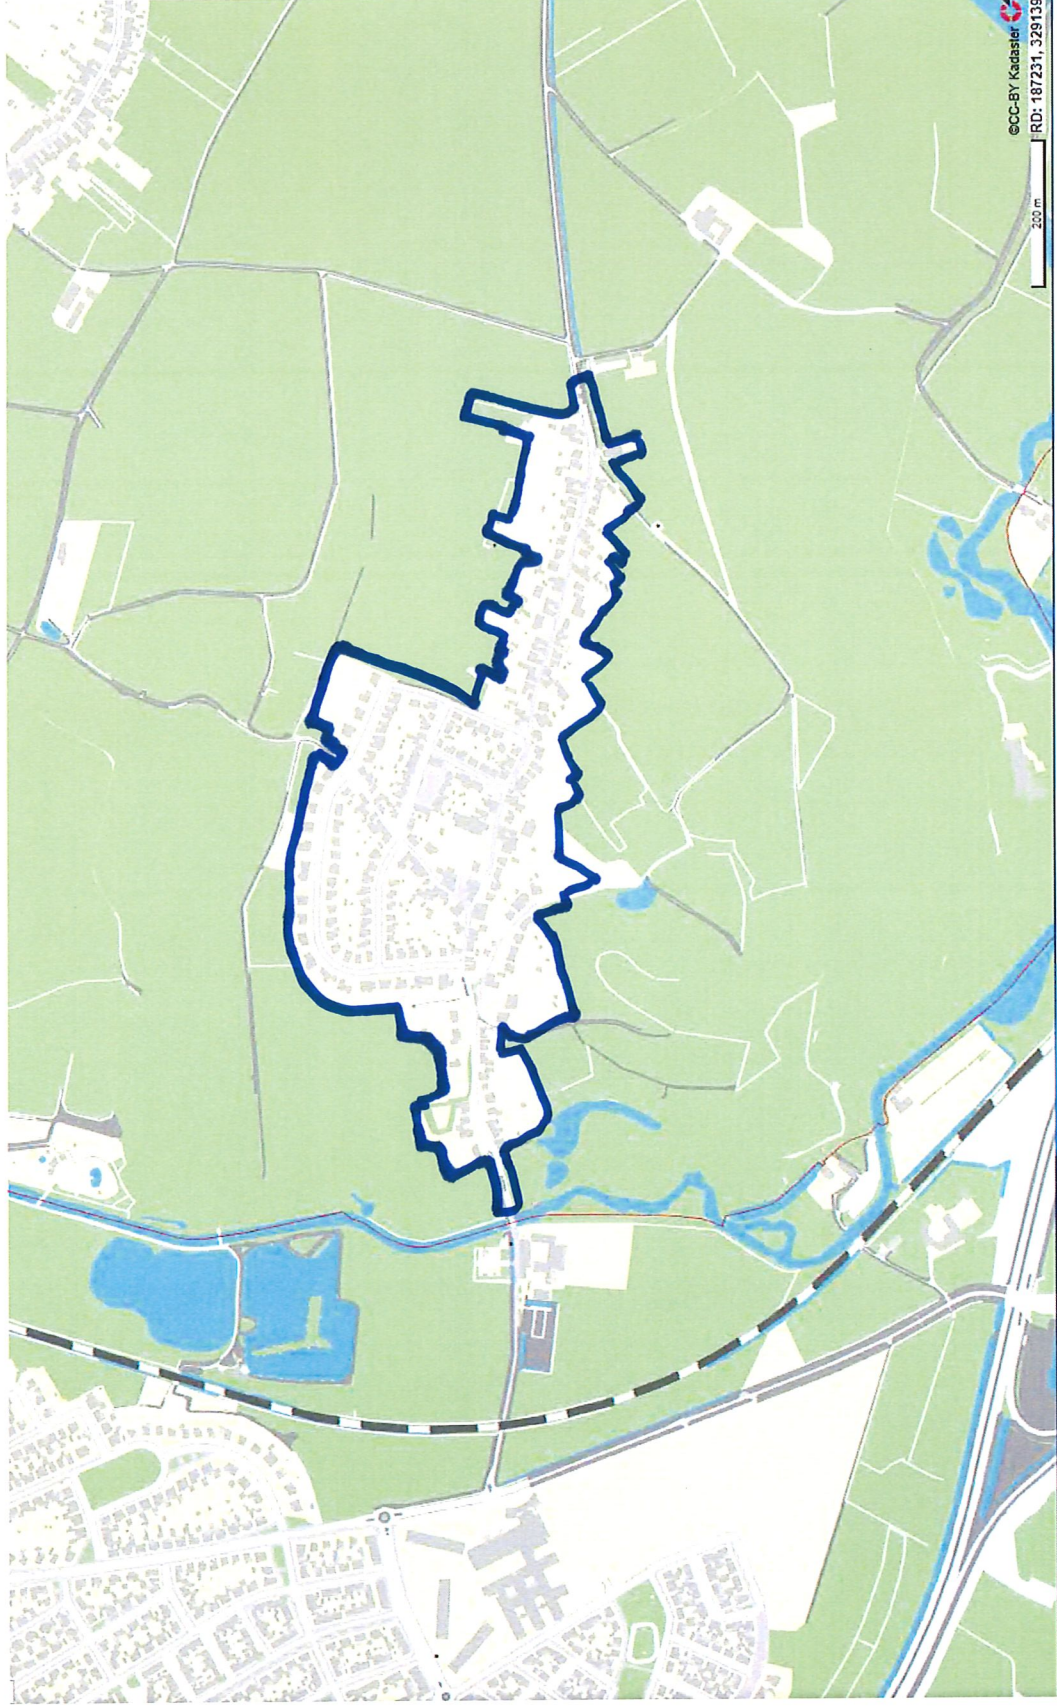

Overzichtsk kaart komgrenzen Beekdaelen

Aalbeek

Amstenrade

Arensgehout

Bingelrade

Doenrade

Groot Haasdai

Hulsberg

Jabeek

Klein Doenrade

©CC-BY Kadaster
RD: 192506, 330188

100 m

Klein Haasdal

Merkelbeek (1)

Merkelbeek (2)

Oensel

Oirsbeek

Puth

Schimmert

Schinnen (1)

Schinnen (2)

Sweikhuizen

Swier

Thull

Vaesrade

Wijnandsrade