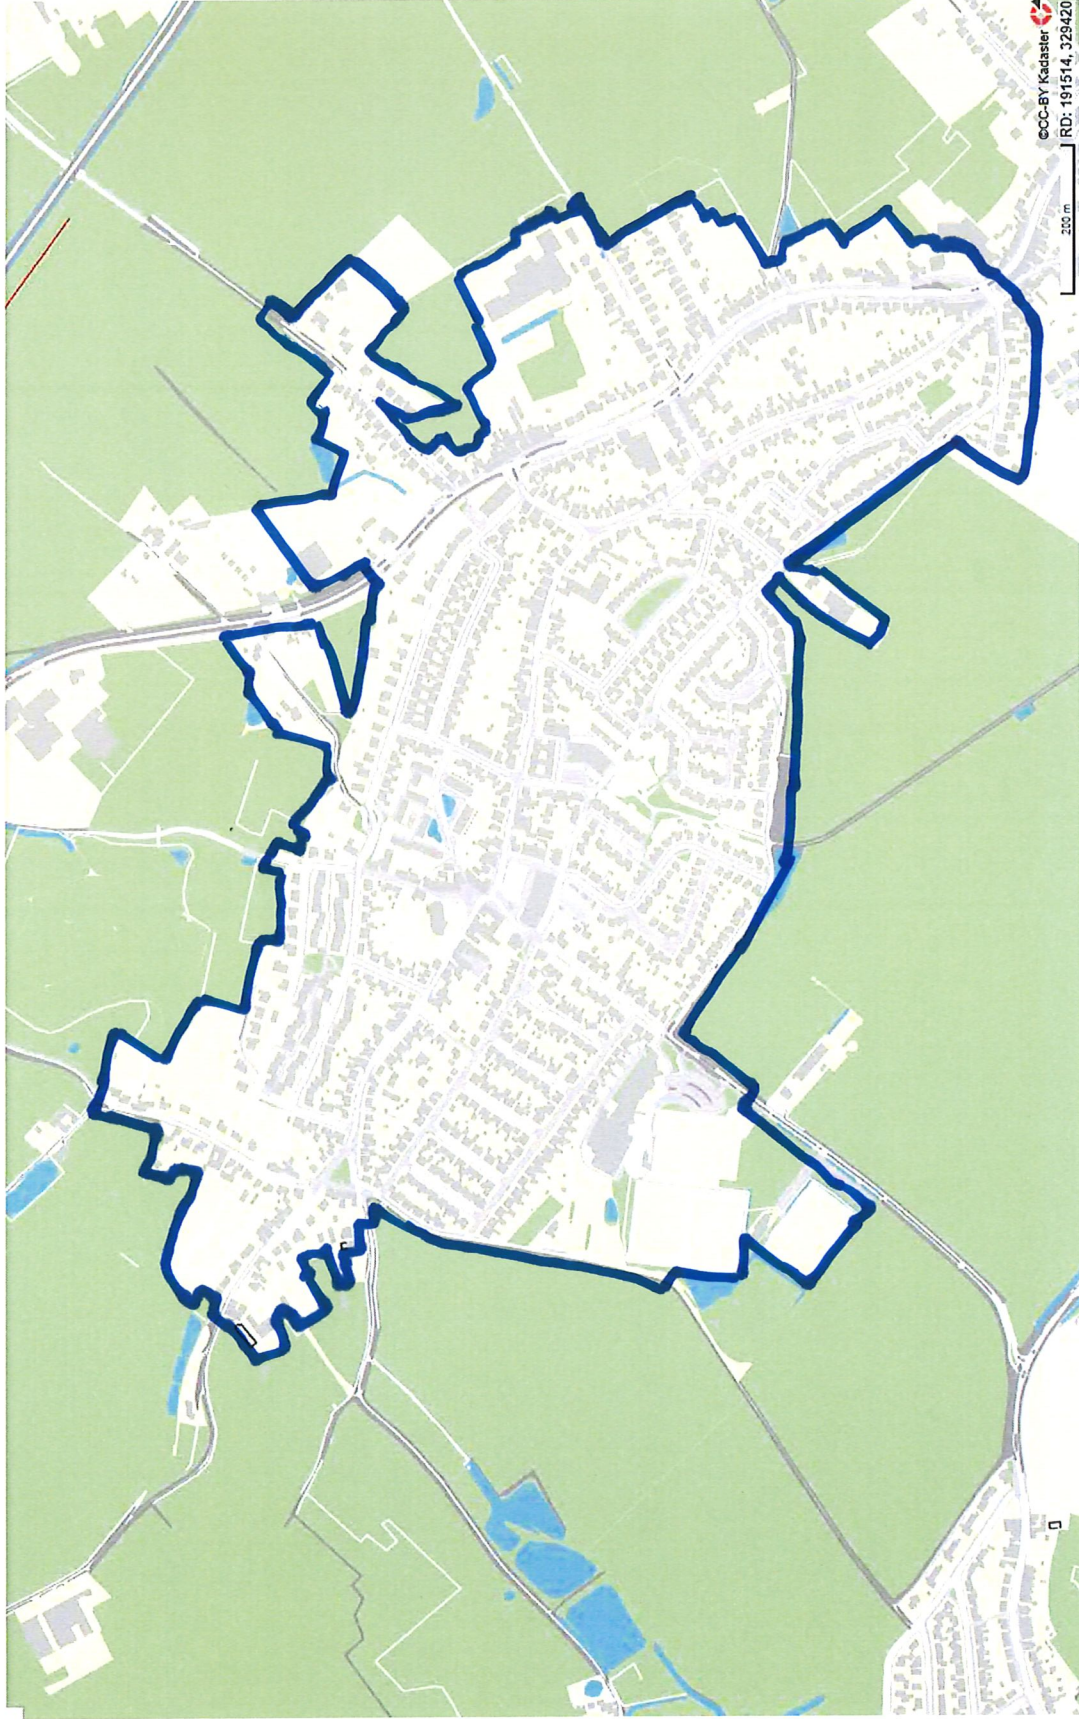

Overzichtsk kaart komgrenzen Beekdaelen

Aalbeek

Amstenrade

Arensgehout

Bingelrade

Doenrade

Groot Haasdai

Hulsberg

Jabeek

Klein Doenrade

©CC-BY Kadaster
RD: 192506, 330188

100 m

Klein Haasdal

Merkelbeek (1)

Merkelbeek (2)

Oensel

Oirsbeek

Puth

Schimmert

Schinnen (1)

Schinnen (2)

Sweikhuizen

Swier

Thull

Vaesrade

Wijnandsrade