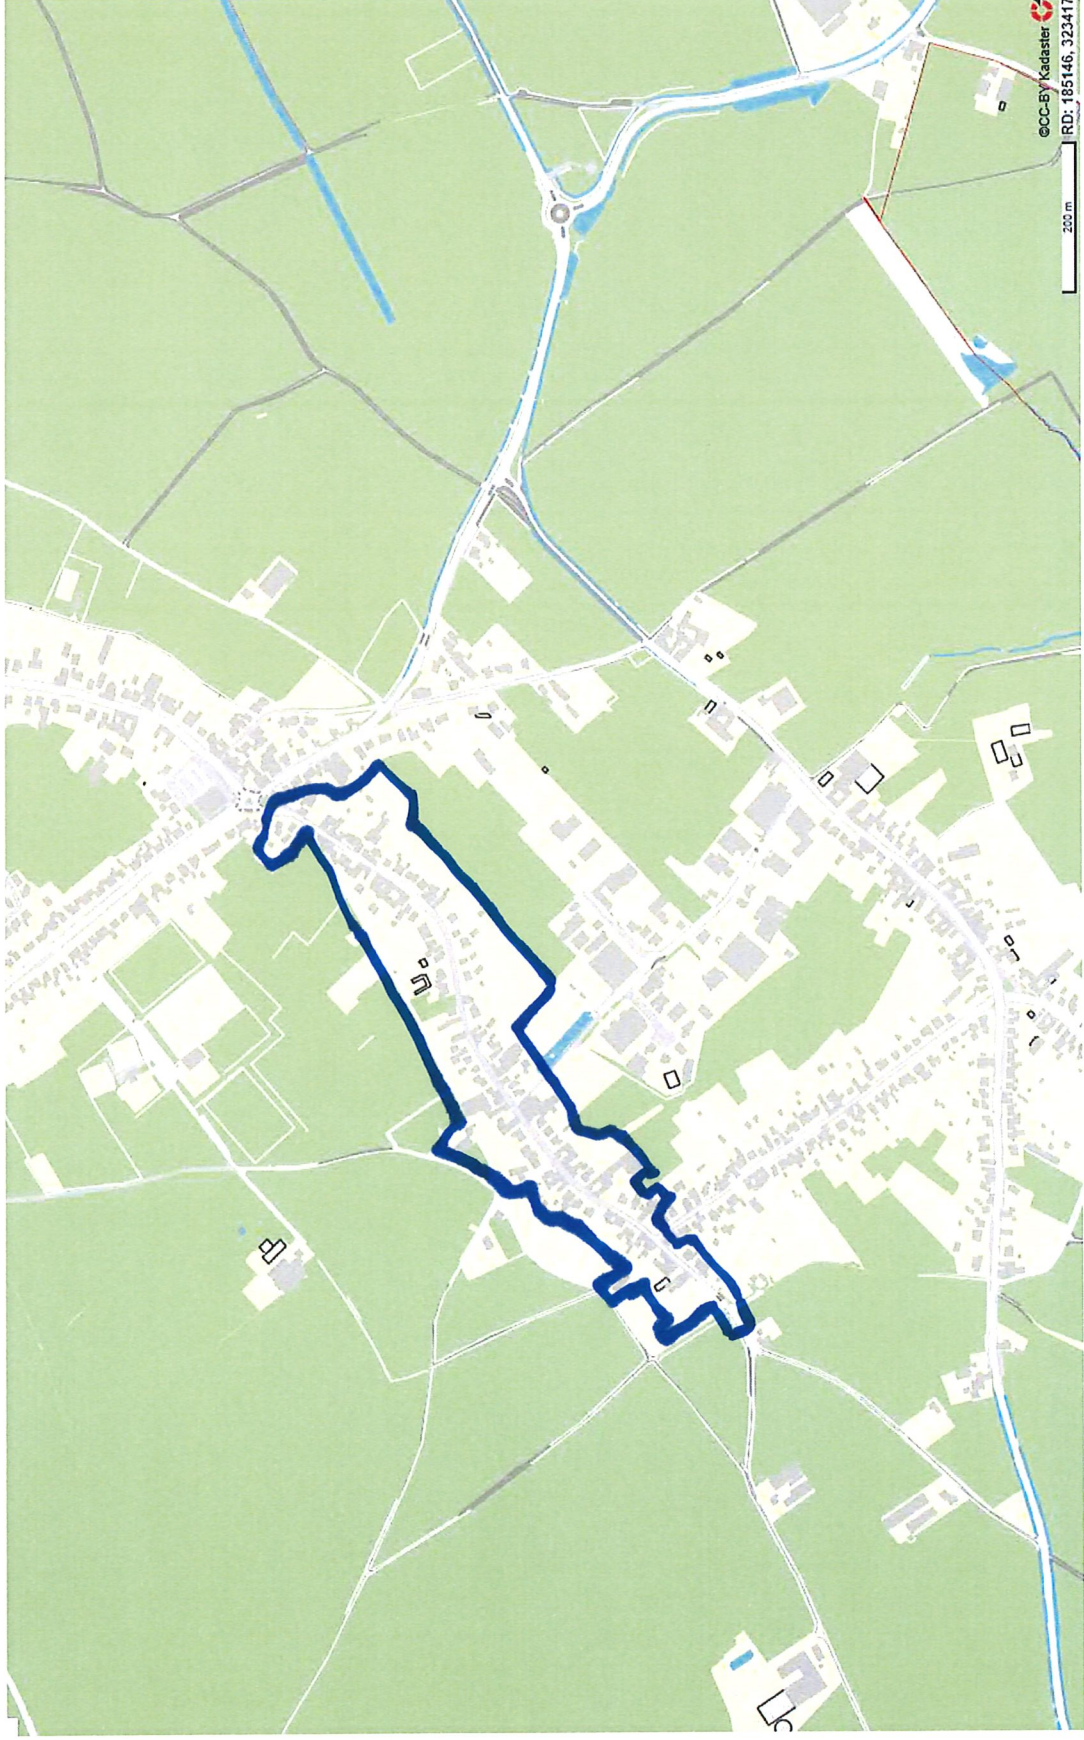

Overzichtsk kaart komgrenzen Beekdaelen

Aalbeek

Amstenrade

Arensgehout

Bingelrade

Doenrade

Groot Haasdai

Hulsberg

Jabeek

Klein Doenrade

©CC-BY Kadaster
RD: 192506, 330188

100 m

Klein Haasdal

Merkelbeek (1)

Merkelbeek (2)

Oensel

Oirsbeek

Puth

Schimmert

Schinnen (1)

Schinnen (2)

Sweikhuizen

Swier

Thull

Vaesrade

Wijnandsrade