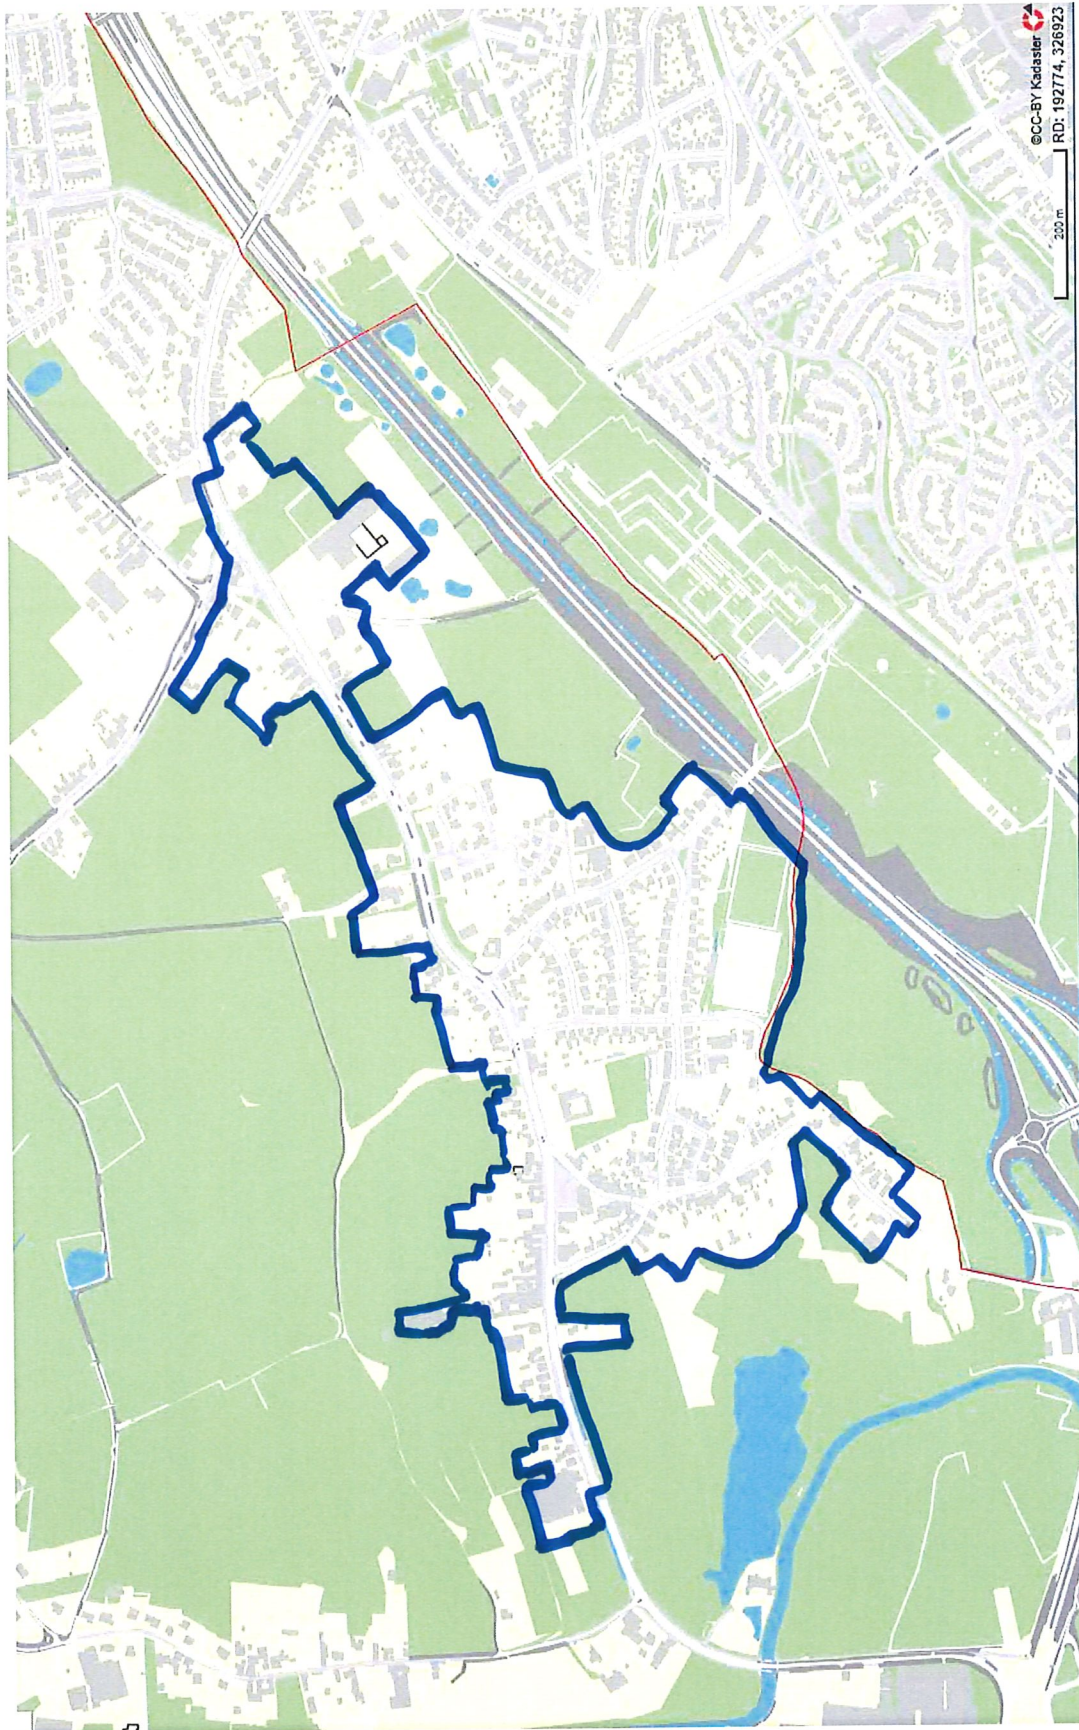

Jabeek

Klein Doenrade

©CC-BY Kadaster
RD: 192506, 330188

100 m

Klein Haasdal

Merkelbeek (1)

Merkelbeek (2)

Oensel

Oirsbeek

Puth

Schimmert

Schinnen (1)

Schinnen (2)

Sweikhuizen

Swier

Thull

Vaesrade

Wijnandsrade