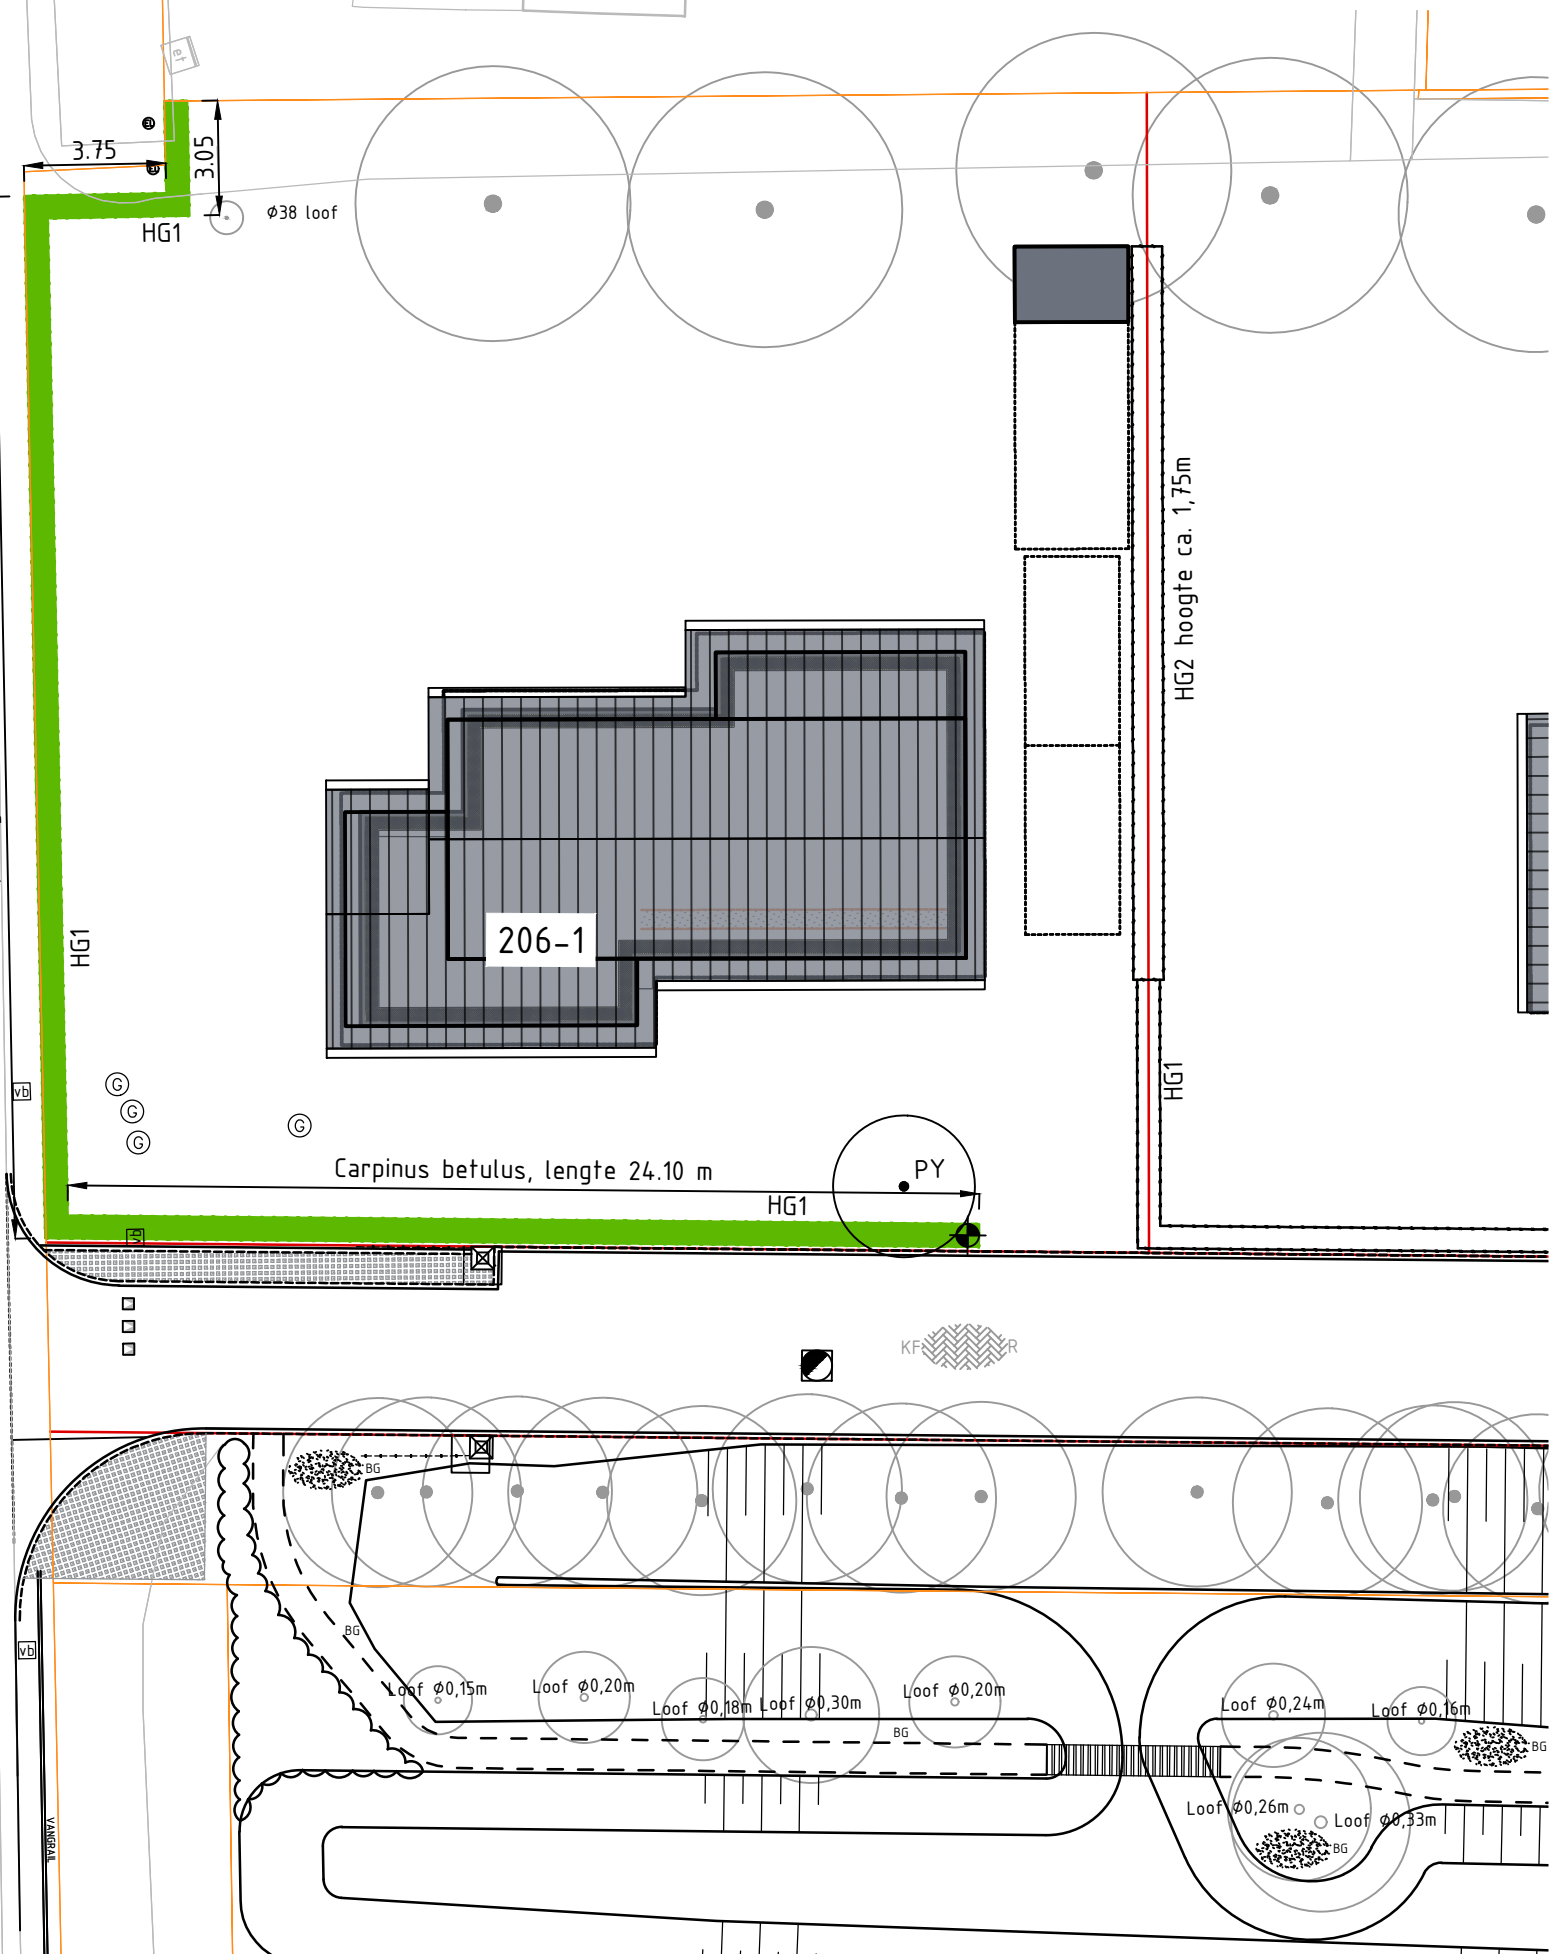

ZANDWEG

Lage haag van haagbeuk "Carpinus betulus",
5 st/m, hoogte ca. 0,80 m, lengte 27.60 m

Laan van Rijn - Herplant overzicht kavel 1

projectnr.:	20190082
doc.nr.:	20190082-A-02 B1.0
getekend:	HW
goedgekeurd:	QF
aantal bl.:	1 van 1
schaal:	1:200
ondergrond:	BGT en BRK
document:	tekening
status:	concept
formaat:	A3
datum:	08-06-2020