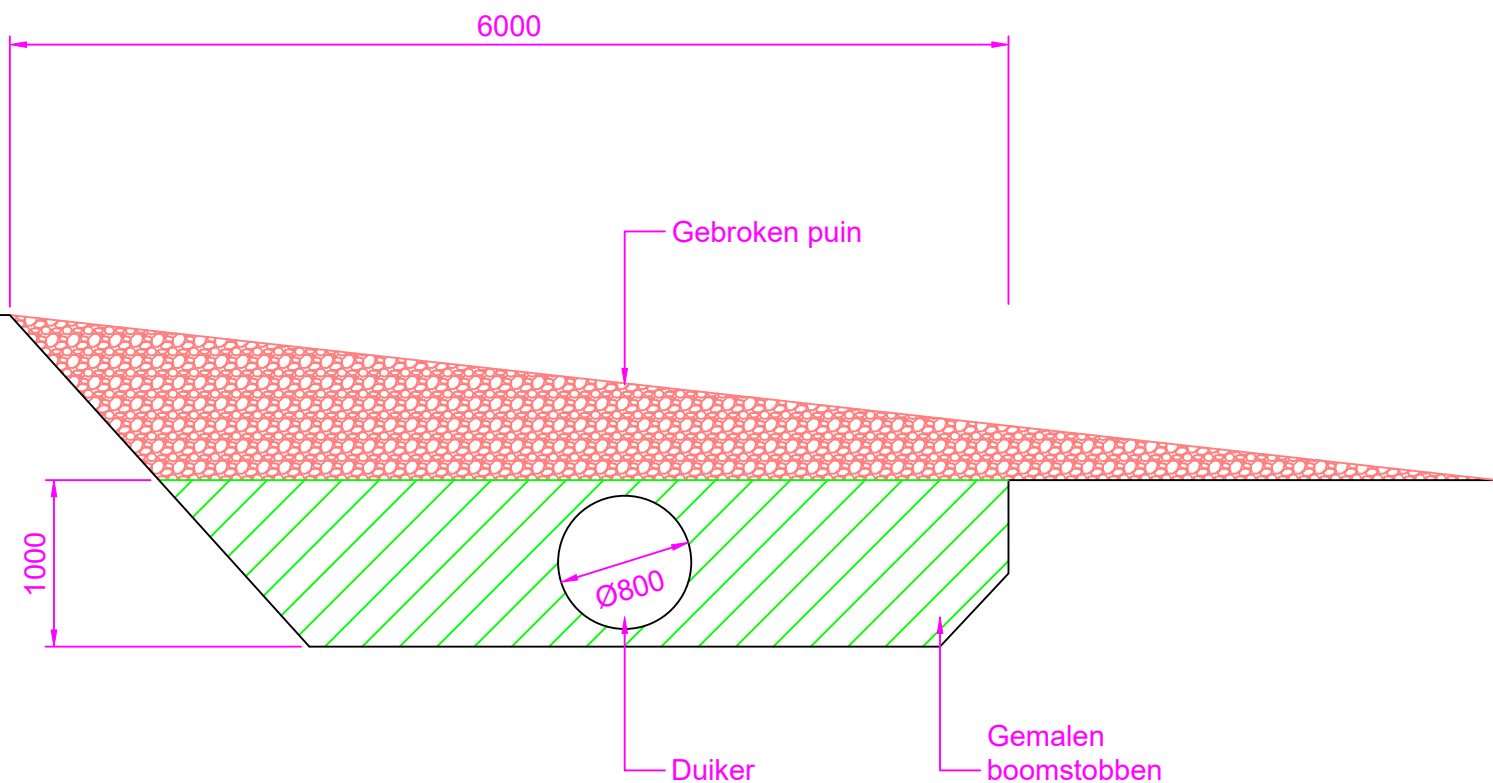

Van Teylingenweg

Perceel L974

Doorsnede