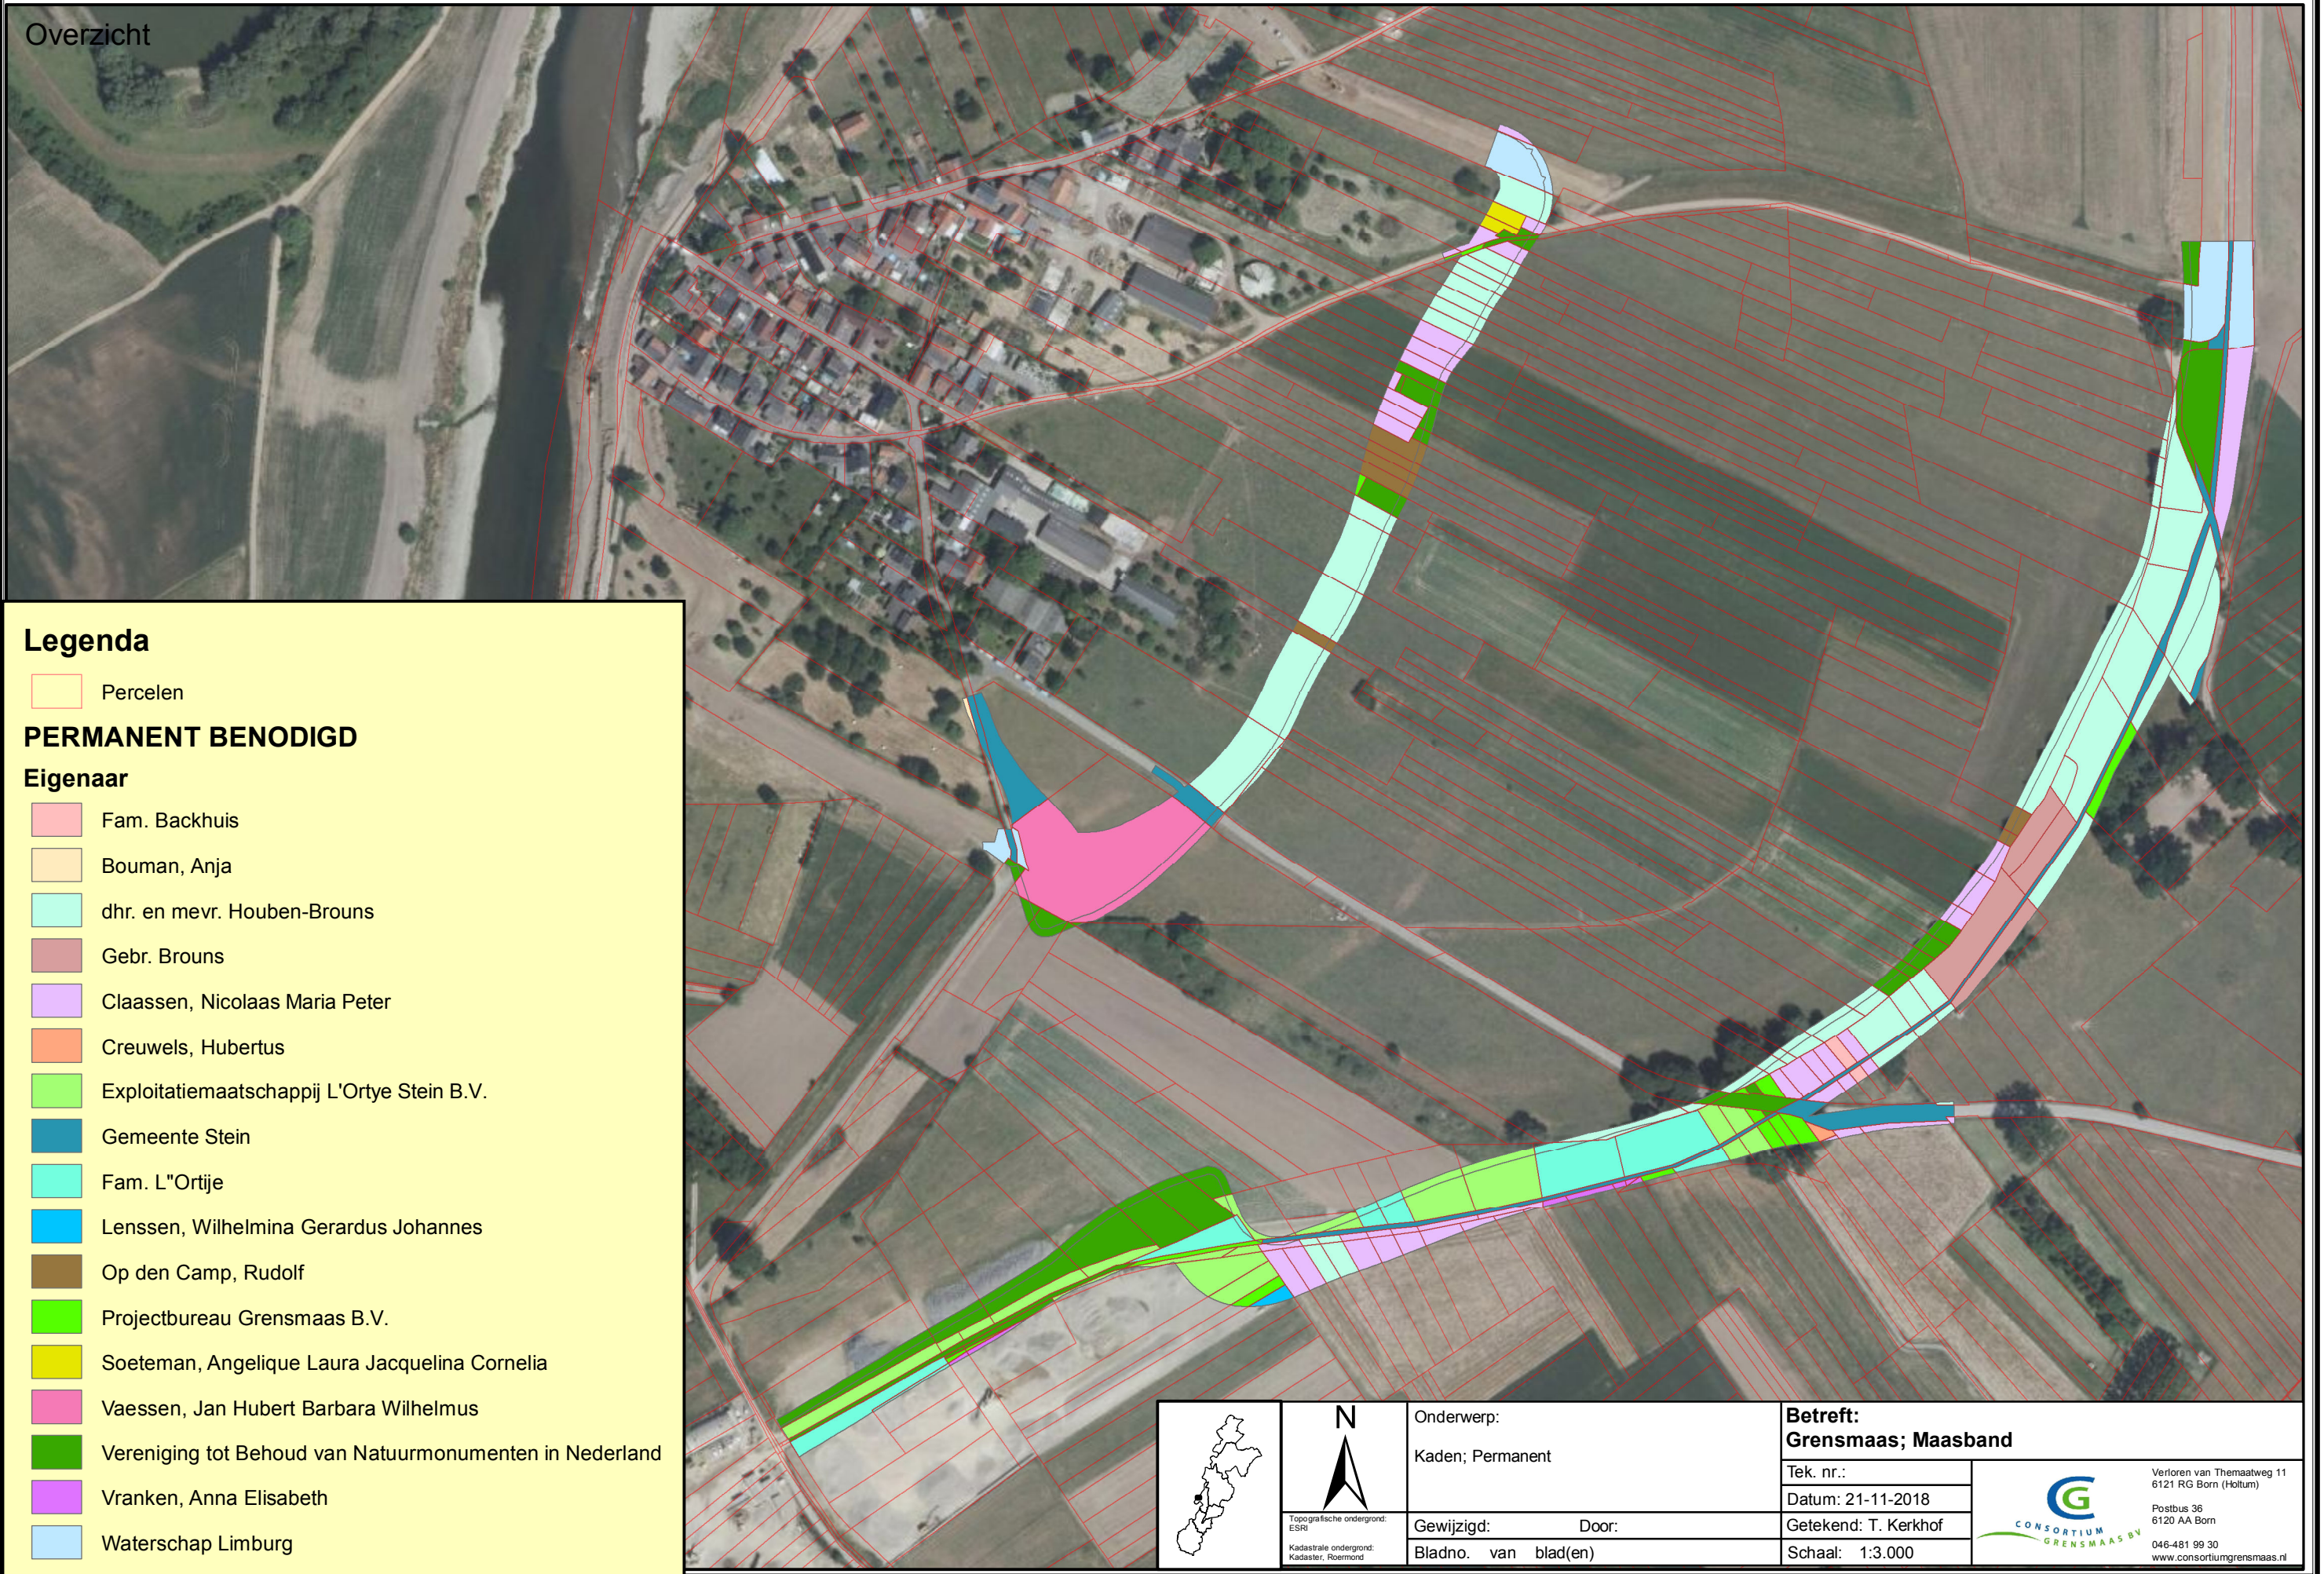

Overzicht

Legenda

- Percelen
- **PERMANENT BENODIGD**
- **Eigenaar**
- Fam. Backhuis
- Bouman, Anja
- dhr. en mevr. Houben-Brouns
- Gebr. Brouns
- Claassen, Nicolaas Maria Peter
- Creuwels, Hubertus
- Exploitatiemaatschappij L'Ortye Stein B.V.
- Gemeente Stein
- Fam. L'Ortije
- Lenssen, Wilhelmina Gerardus Johannes
- Op den Camp, Rudolf
- Projectbureau Grensmaas B.V.
- Soeteman, Angelique Laura Jacqueline Cornelia
- Vaessen, Jan Hubert Barbara Wilhelmus
- Vereniging tot Behoud van Natuurmonumenten in Nederland
- Vranken, Anna Elisabeth
- Waterschap Limburg

		Onderwerp:	Betreft:		
		Topografische ondergrond: ESRI Kadastrale ondergrond: Kadaster, Roermond	Kaden; Permanent		Grensmaas; Maasband
		Gewijzigd: Door:	Tek. nr.:	Verloren van Themaatweg 11 6121 RG Born (Holtum) Postbus 36 6120 AA Born 046-481 99 30 www.consortiumgrensmaas.nl	
		Bladno. van blad(en)	Datum: 21-11-2018		
			Getekend: T. Kerkhof		
			Schaal: 1:3.000